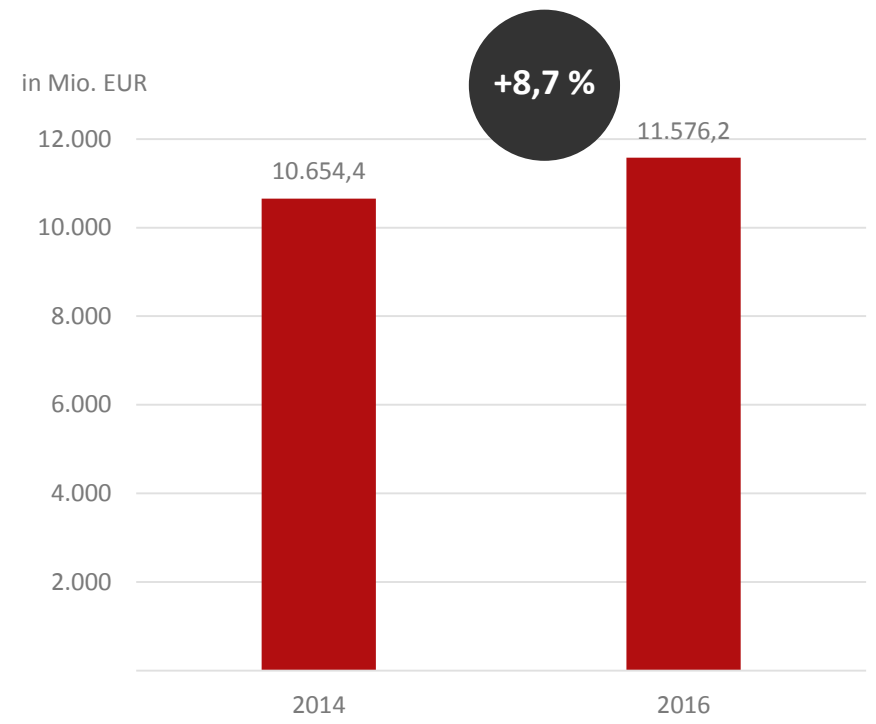

Halbjahres-Bilanz 2017

Wirtschaftsfaktor Tourismus und Kongresse

Zahl der Berlin-Besucher leicht gestiegen

14,7 Millionen Übernachtungen (+1,8 %)

6,2 Millionen Berlin-Besucher (+2,7 %)

Deutschland wichtigster Markt

Alle Berlin-Besucher im Überblick

Auf jedes gebuchte Hotelbett kommt ein Gast auf dem Schlafsofa

The background image shows the Reichstag building in Berlin, Germany, with its iconic glass dome. A German flag flies from a tall pole in front of the building. In the foreground, a blue and white sightseeing boat is on the Spree river. The sky is clear and blue.

Besucher geben mehr Geld aus

Jeder Gast gibt **Ø 64,89 EUR** während seiner Berlin-Reise aus

Hotelgast: 205,80 EUR

Gast in Sharing-Economy: 107,50 EUR

Besucher bei Freunden/Verwandten: 32,90 EUR

Tages-Besucher: 32,90 EUR

Foto: © Kempinski

11,58 Mrd. Euro Umsatz

Berlin profitiert vom Tourismus

Quelle: Wirtschaftsfaktor 2016, dwif

Fast die Hälfte des Umsatzes im Gastgewerbe

Jeder dritte Euro wird im Einzelhandel ausgegeben

235.000 Menschen leben rechnerisch vom Tourismus