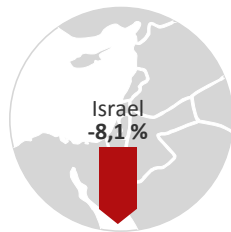

Halbjahres-Bilanz 2017

Wirtschaftsfaktor Tourismus und Kongresse

Zahl der Berlin-Besucher leicht gestiegen

14,7 Millionen Übernachtungen (+1,8 %)

6,2 Millionen Berlin-Besucher (+2,7 %)

Deutschland wichtigster Markt

Übernachtungen aus den Top-10-Ländern (1. Hj. 2017)

Berlin-Tourismus im ersten Halbjahr

Monatsvergleich Januar – Juni 2017

Berlin-Tourismus im ersten Halbjahr

Übernachtungen aus den Top-10-Ländern (1. Hj. 2017)

Alle Berlin-Besucher im Überblick

Auf jedes gebuchte Hotelbett kommt ein Gast auf dem Schlafsofa

The background image shows the Reichstag building in Berlin, Germany, with its iconic glass dome. A German flag flies from a tall pole in front of the building. In the foreground, a blue and white sightseeing boat is on the Spree river. The sky is clear and blue.