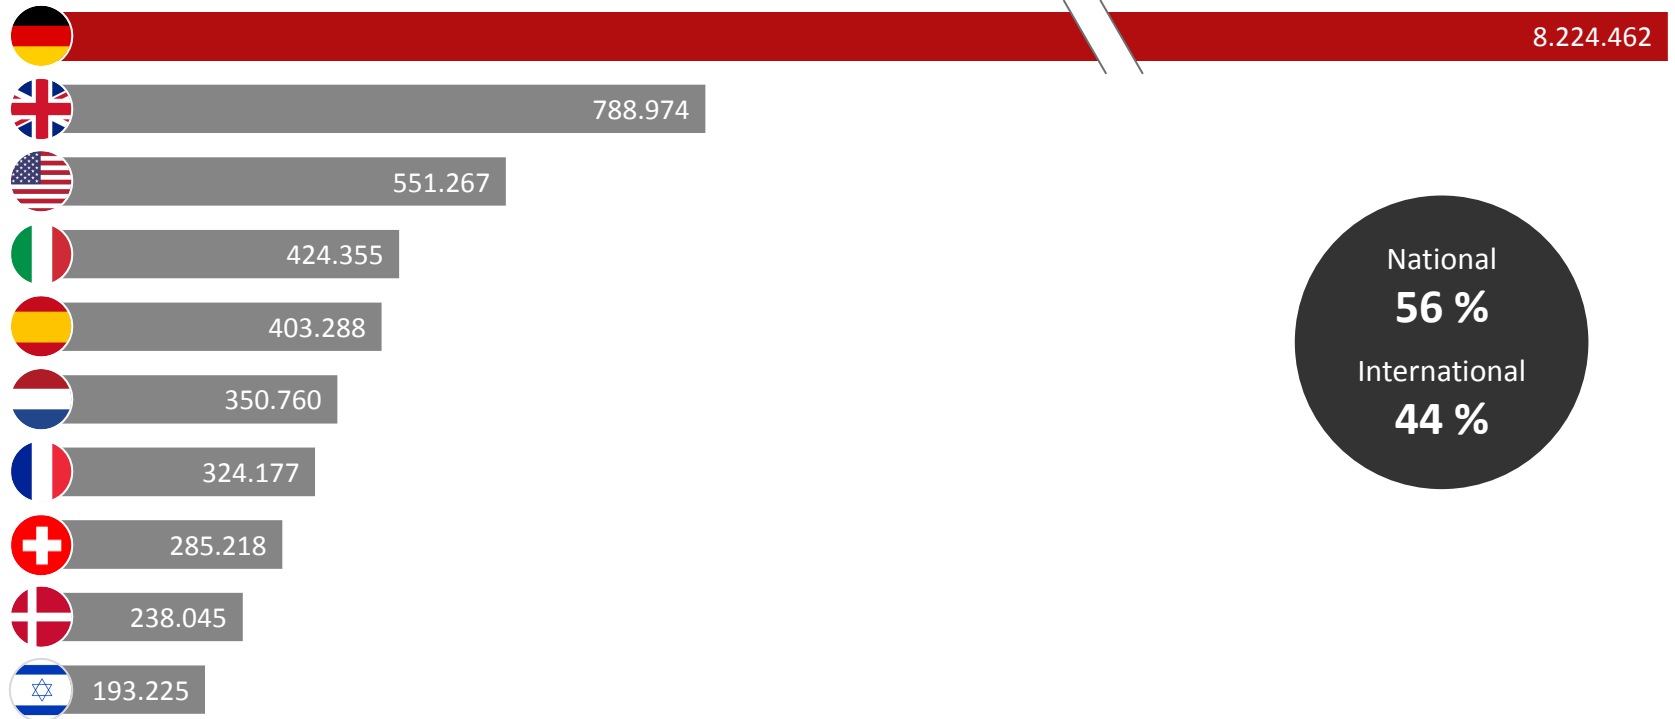

Halbjahres-Bilanz 2017

Wirtschaftsfaktor Tourismus und Kongresse

Zahl der Berlin-Besucher leicht gestiegen

14,7 Millionen Übernachtungen (+1,8 %)

6,2 Millionen Berlin-Besucher (+2,7 %)

Deutschland wichtigster Markt

Übernachtungen aus den Top-10-Ländern (1. Hj. 2017)

Berlin-Tourismus im ersten Halbjahr

Monatsvergleich Januar – Juni 2017

Berlin-Tourismus im ersten Halbjahr

Übernachtungen aus den Top-10-Ländern (1. Hj. 2017)

Alle Berlin-Besucher im Überblick

Auf jedes gebuchte Hotelbett kommt ein Gast auf dem Schlafsofa

The background image shows the Reichstag building in Berlin, Germany, with its iconic glass dome. A German flag flies from a tall pole in front of the building. In the foreground, a blue and white sightseeing boat is on the Spree river. The sky is clear and blue.