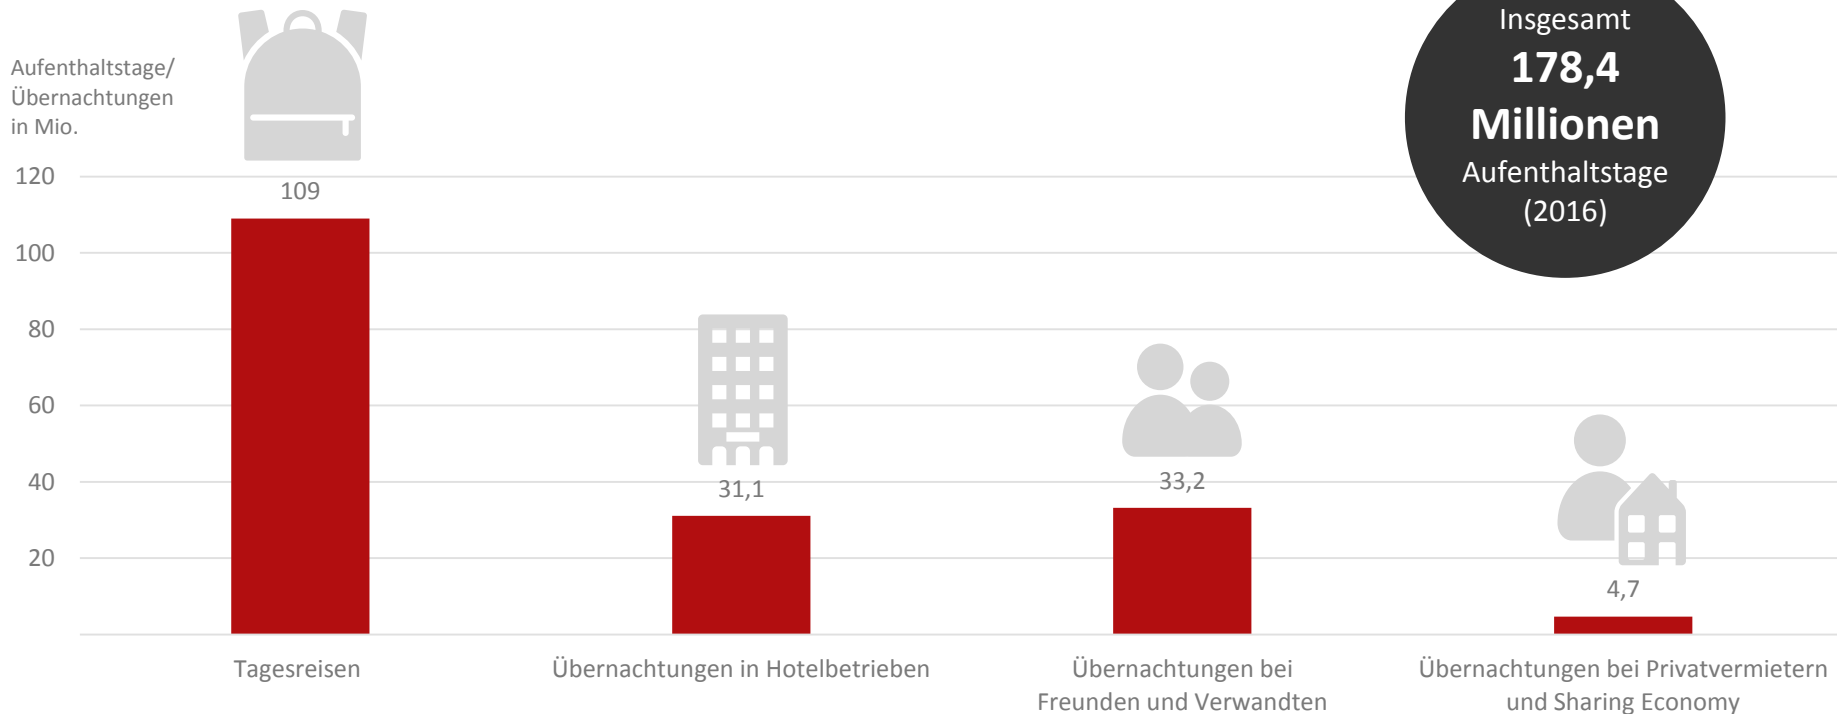

Halbjahres-Bilanz 2017

Wirtschaftsfaktor Tourismus und Kongresse

Zahl der Berlin-Besucher leicht gestiegen

14,7 Millionen Übernachtungen (+1,8 %)

6,2 Millionen Berlin-Besucher (+2,7 %)

Deutschland wichtigster Markt

Übernachtungen aus den Top-10-Ländern (1. Hj. 2017)

Berlin-Tourismus im ersten Halbjahr

Monatsvergleich Januar – Juni 2017

Berlin-Tourismus im ersten Halbjahr

Übernachtungen aus den Top-10-Ländern (1. Hj. 2017)

Alle Berlin-Besucher im Überblick

Auf jedes gebuchte Hotelbett kommt ein Gast auf dem Schlafsofa

The background image shows the Reichstag building in Berlin, Germany, with its iconic glass dome. A German flag flies from a tall pole in front of the building. In the foreground, a blue and white sightseeing boat is on the Spree river. The sky is clear and blue.

Besucher geben mehr Geld aus

Jeder Gast gibt **Ø 64,89 EUR** während seiner Berlin-Reise aus

Hotelgast: 205,80 EUR

Gast in Sharing-Economy: 107,50 EUR

Besucher bei Freunden/Verwandten: 32,90 EUR

Tages-Besucher: 32,90 EUR