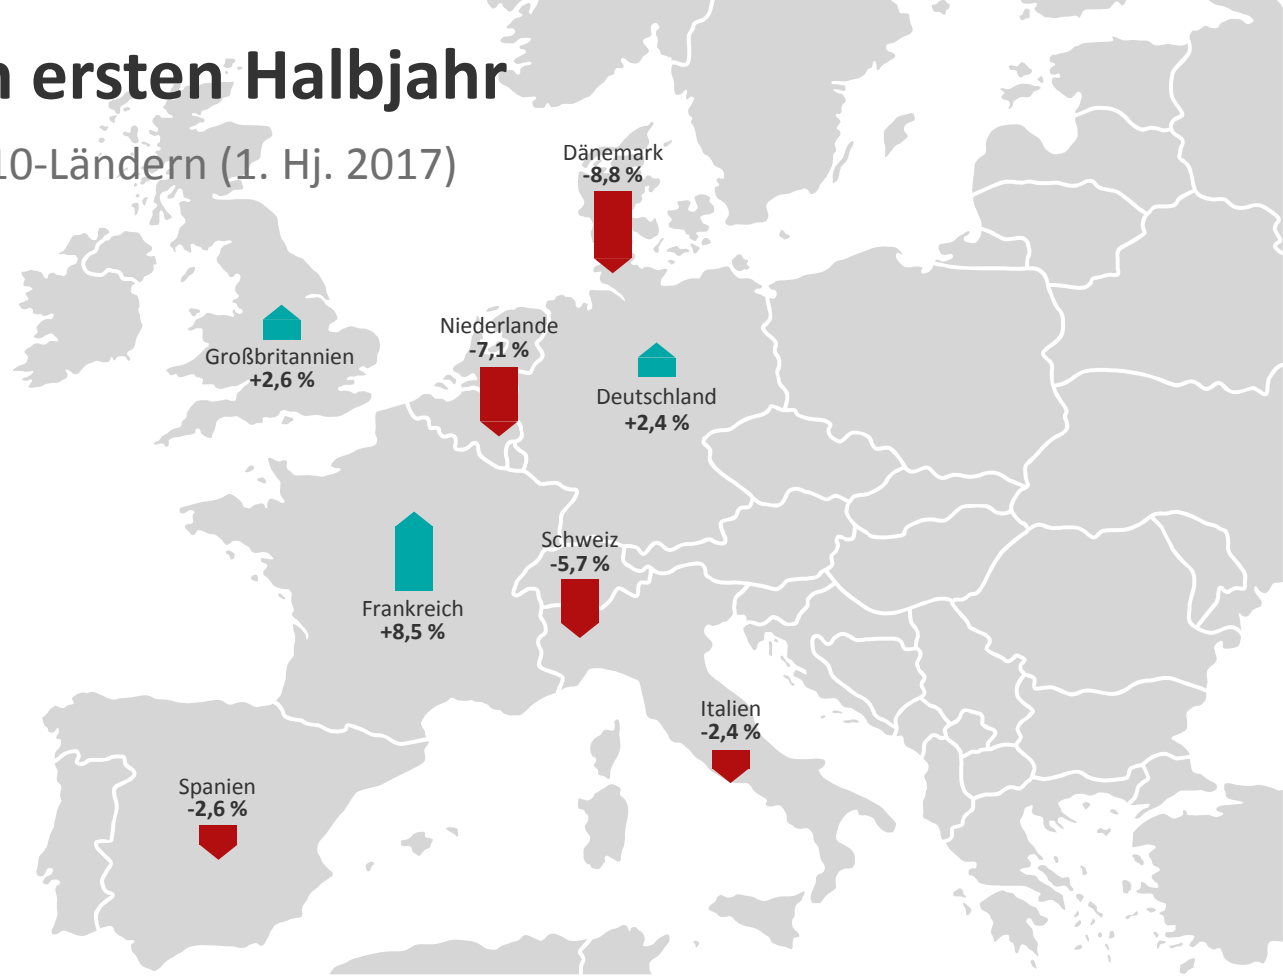

Halbjahres-Bilanz 2017

Wirtschaftsfaktor Tourismus und Kongresse

Zahl der Berlin-Besucher leicht gestiegen

14,7 Millionen Übernachtungen (+1,8 %)

6,2 Millionen Berlin-Besucher (+2,7 %)

Deutschland wichtigster Markt

Übernachtungen aus den Top-10-Ländern (1. Hj. 2017)

Berlin-Tourismus im ersten Halbjahr

Monatsvergleich Januar – Juni 2017

Berlin-Tourismus im ersten Halbjahr

Übernachtungen aus den Top-10-Ländern (1. Hj. 2017)

Alle Berlin-Besucher im Überblick

Auf jedes gebuchte Hotelbett kommt ein Gast auf dem Schlafsofa

The background image shows the Reichstag building in Berlin, Germany, with its iconic glass dome. A German flag flies from a tall pole in front of the building. In the foreground, a blue and white sightseeing boat is on the Spree river. The sky is clear and blue.