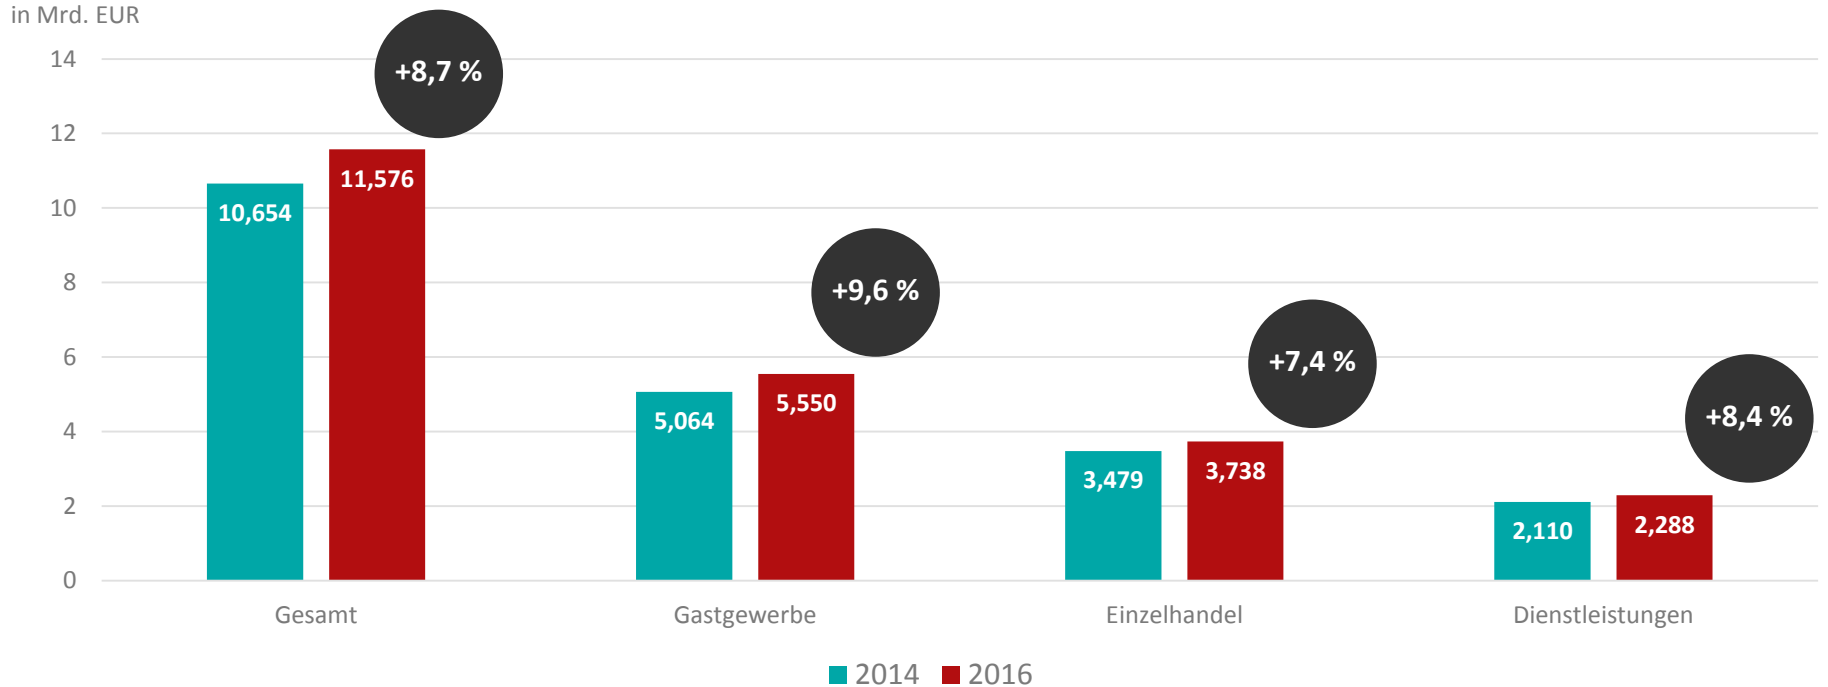

Besucher geben mehr Geld aus

Jeder Gast gibt **Ø 64,89 EUR** während seiner Berlin-Reise aus

Hotelgast: 205,80 EUR

Gast in Sharing-Economy: 107,50 EUR

Besucher bei Freunden/Verwandten: 32,90 EUR

Tages-Besucher: 32,90 EUR

Foto: © Kempinski

11,58 Mrd. Euro Umsatz

Berlin profitiert vom Tourismus

Quelle: Wirtschaftsfaktor 2016, dwif

Fast die Hälfte des Umsatzes im Gastgewerbe

Jeder dritte Euro wird im Einzelhandel ausgegeben

235.000 Menschen leben rechnerisch vom Tourismus

Touristischer
Einkommensbeitrag
5,390 Mrd. Euro

...

Relativer Beitrag zum
Volkseinkommen
6,7 %

Kongresse in Berlin gefragt

Ø 350 Veranstaltungen pro Tag

Ein Viertel aller Übernachtungen in Berlin durch Kongress-Teilnehmer