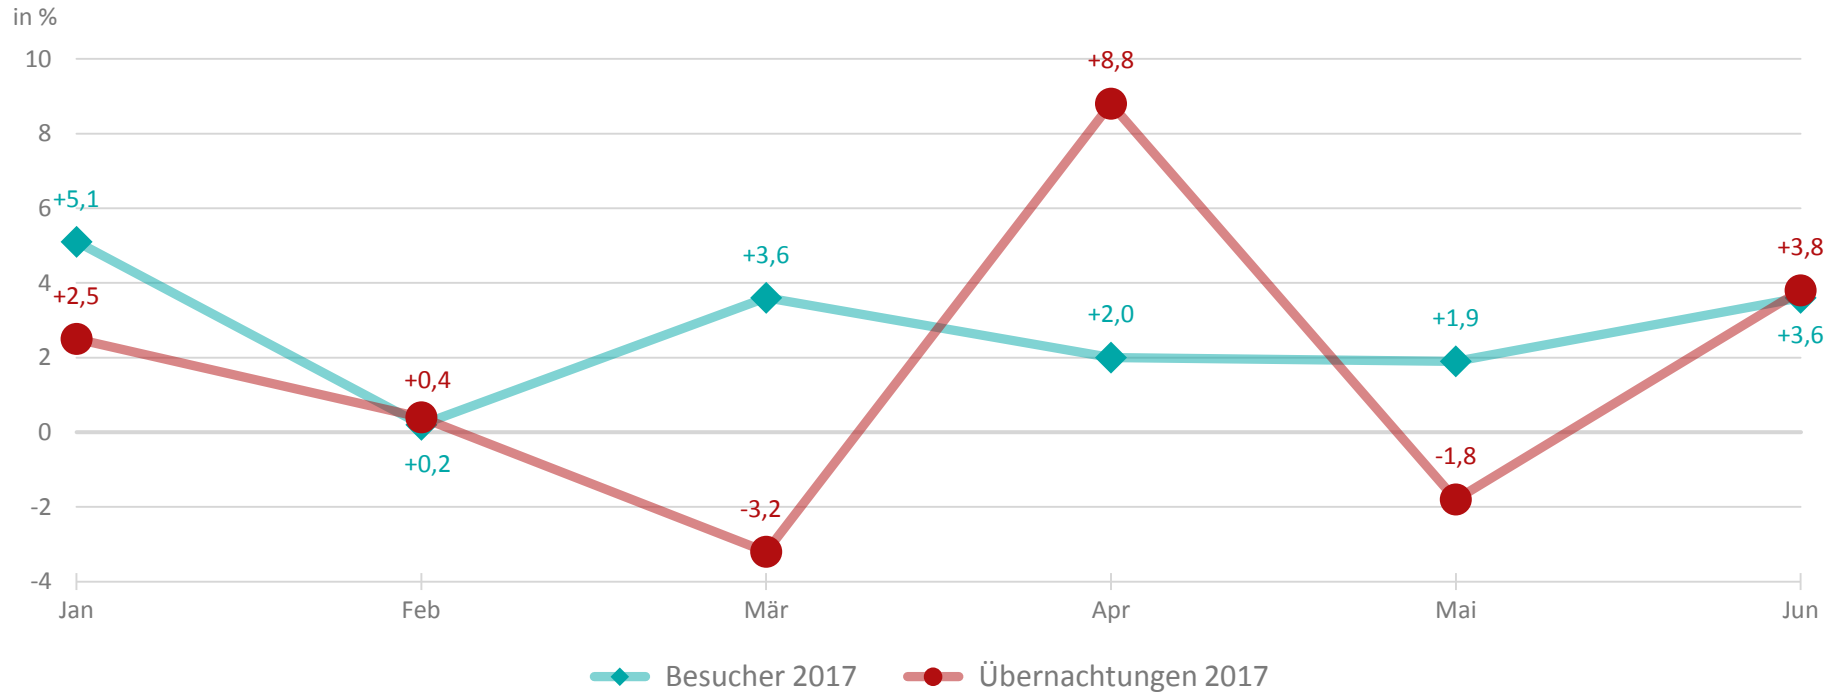

Halbjahres-Bilanz 2017

Wirtschaftsfaktor Tourismus und Kongresse

Zahl der Berlin-Besucher leicht gestiegen

14,7 Millionen Übernachtungen (+1,8 %)

6,2 Millionen Berlin-Besucher (+2,7 %)

Deutschland wichtigster Markt

Übernachtungen aus den Top-10-Ländern (1. Hj. 2017)

Berlin-Tourismus im ersten Halbjahr

Monatsvergleich Januar – Juni 2017

Berlin-Tourismus im ersten Halbjahr

Übernachtungen aus den Top-10-Ländern (1. Hj. 2017)

Alle Berlin-Besucher im Überblick

Auf jedes gebuchte Hotelbett kommt ein Gast auf dem Schlafsofa

The background image shows the Reichstag building in Berlin, Germany, with its iconic glass dome. A German flag flies from a tall pole in front of the building. In the foreground, a blue and white sightseeing boat is on the Spree river. The sky is clear and blue.

Besucher geben mehr Geld aus

Jeder Gast gibt **Ø 64,89 EUR** während seiner Berlin-Reise aus

Hotelgast: 205,80 EUR

Gast in Sharing-Economy: 107,50 EUR

Besucher bei Freunden/Verwandten: 32,90 EUR

Tages-Besucher: 32,90 EUR