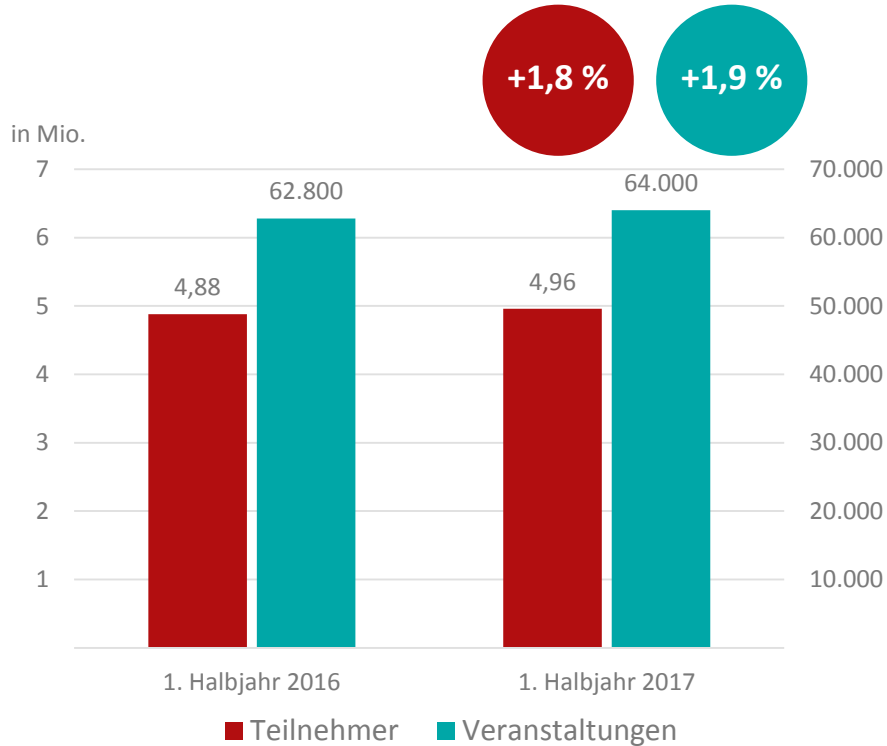

Halbjahres-Bilanz 2017

Wirtschaftsfaktor Tourismus und Kongresse

Zahl der Berlin-Besucher leicht gestiegen

14,7 Millionen Übernachtungen (+1,8 %)

6,2 Millionen Berlin-Besucher (+2,7 %)

Deutschland wichtigster Markt

Besucher geben mehr Geld aus

Jeder Gast gibt **Ø 64,89 EUR** während seiner Berlin-Reise aus

Hotelgast: 205,80 EUR

Gast in Sharing-Economy: 107,50 EUR

Besucher bei Freunden/Verwandten: 32,90 EUR

Tages-Besucher: 32,90 EUR

Foto: © Kempinski

11,58 Mrd. Euro Umsatz

Berlin profitiert vom Tourismus

Quelle: Wirtschaftsfaktor 2016, dwif

Fast die Hälfte des Umsatzes im Gastgewerbe

Jeder dritte Euro wird im Einzelhandel ausgegeben

235.000 Menschen leben rechnerisch vom Tourismus

Touristischer
Einkommensbeitrag
5,390 Mrd. Euro

...

Relativer Beitrag zum
Volkseinkommen
6,7 %

Kongresse in Berlin gefragt

Ø 350 Veranstaltungen pro Tag

Ein Viertel aller Übernachtungen in Berlin durch Kongress-Teilnehmer