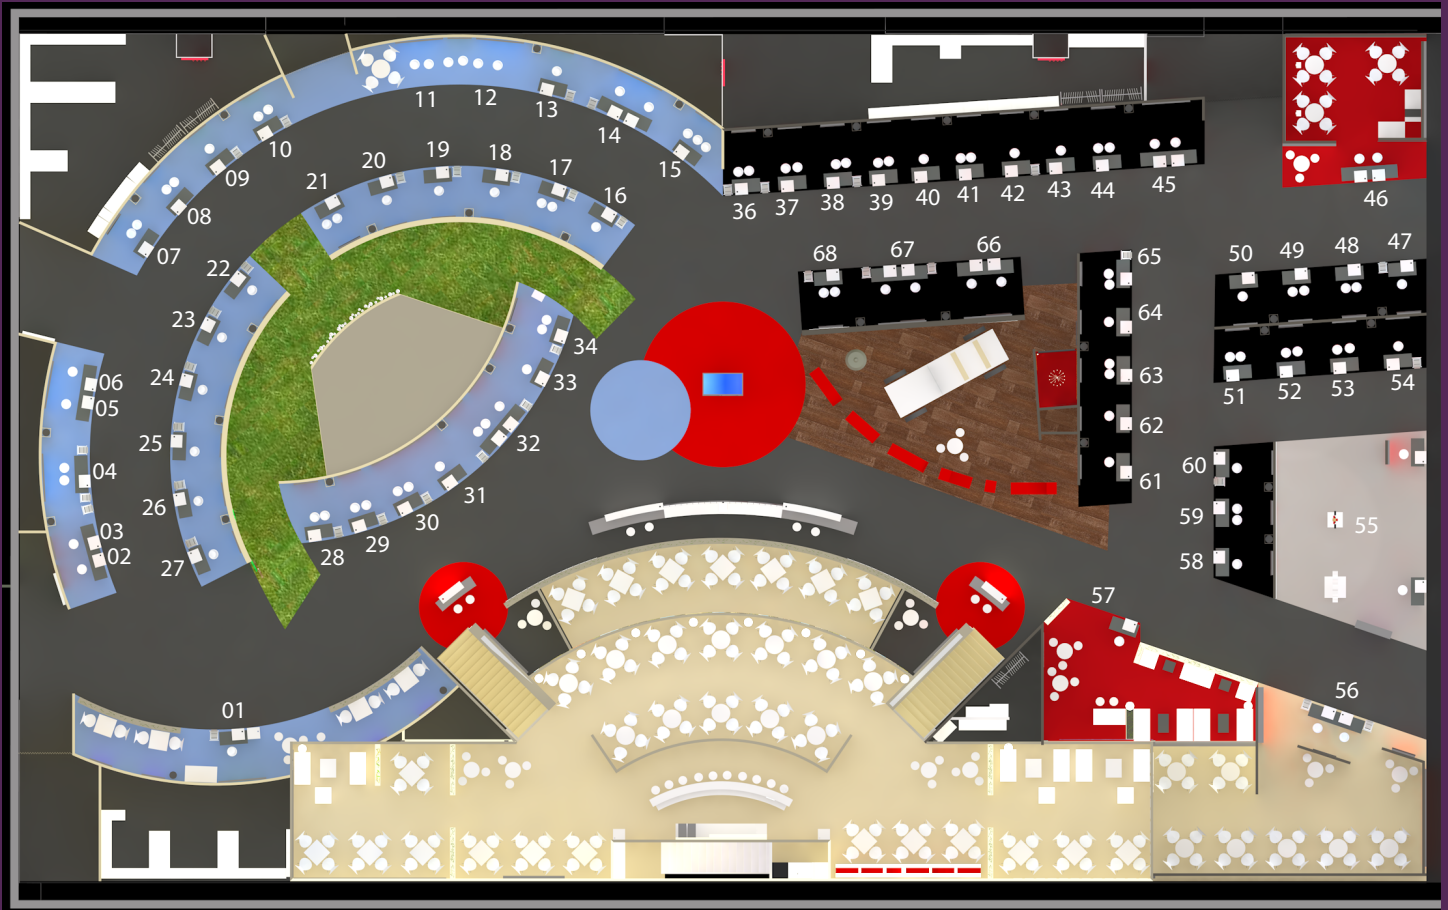

Die Hauptstadtregion Berlin-Brandenburg auf der ITB

BRANDENBURG
Das Weite liegt so nah.

visit min Berlin

AHORN Hotels	23	100 Jahre bauhaus	41
Barnimer Land	09	abba Berlin Hotel	48
Baum & Zeit - Baumkronenpfad Beelitz Heilstätten	15	Berlin 2018 - Leichtathletik EM	59
Brandenburgs Naturlandschaften	20	Berlin barrierefrei	58
Dahme-Seenland	13	BERLIN HIGHLIGHTS	45
DB Regio AG Regio Nordost	34	Berlin Stars	56
Elbe-Elster	28	Berliner Bezirke	67
EJB Werbellinsee	08	BERmark Incoming	64
Filmpark Babelsberg	33	Blumenfisch am Großen Wannsee	52
Fläming & Flaeming-Skate	14	Capri by Fraser / Berlin	54
Fontanestadt Neuruppin	05	centrovital Hotel	51
Frankfurt (Oder) / Słubice	17	DEUTSCHES SPIONAGEMUSEUM	37
Havelland	26	Erlebnis Europa	66
Heinz Sielmann Stiftung	21	Estrel Berlin	47
Historische Stadtkerne	30	Flughafen Berlin-Brandenburg	46
Internationale Kooperationsbörse	01	Grün Berlin	44
Kinder- und Jugendreisen	07	Hofbräu Berlin	43
Kremmen	03	Hotel Oderberger Berlin	53
Kulturland Brandenburg	31	Humboldt Forum im Berliner Schloss	55
Kurorte im Land Brandenburg	10	Kulturprojekte Berlin	60
Oranienburg	02	Lemke Berlin Brauhäuser	36
Potsdam Marketing und Service	32	Museum für Naturkunde Berlin	38
Museum Barberini Potsdam / Preußische Schlösser und Gärten	24	Original Berlin Walks	62
Prignitz	19	Park Inn by Radisson Berlin Alexanderplatz	49
pro agro	06	Reederei Riedel	65
Rheinsberg	04	Stadtmuseum Berlin	42
Ruppiner Seenland	16	Stiftung Planetarium Berlin	39
Seenland Oder-Spree	12	Stone Brewing World Bistro & Gardens - Berlin	40
Spreewald	27	Tag der Deutschen Einheit	61
Stadt Brandenburg an der Havel	29	Tourismusverein Berlin Treptow-Köpenick	68
Stift Neuzelle	18	Victor's Residenz-Hotels	50
Strausberg	11	VIP Transfer Berlin	63
Tropical Island	22	visitBerlin Partnerhotels	57
Uckermark	25		
Werder (H.) / Schwielowsee			