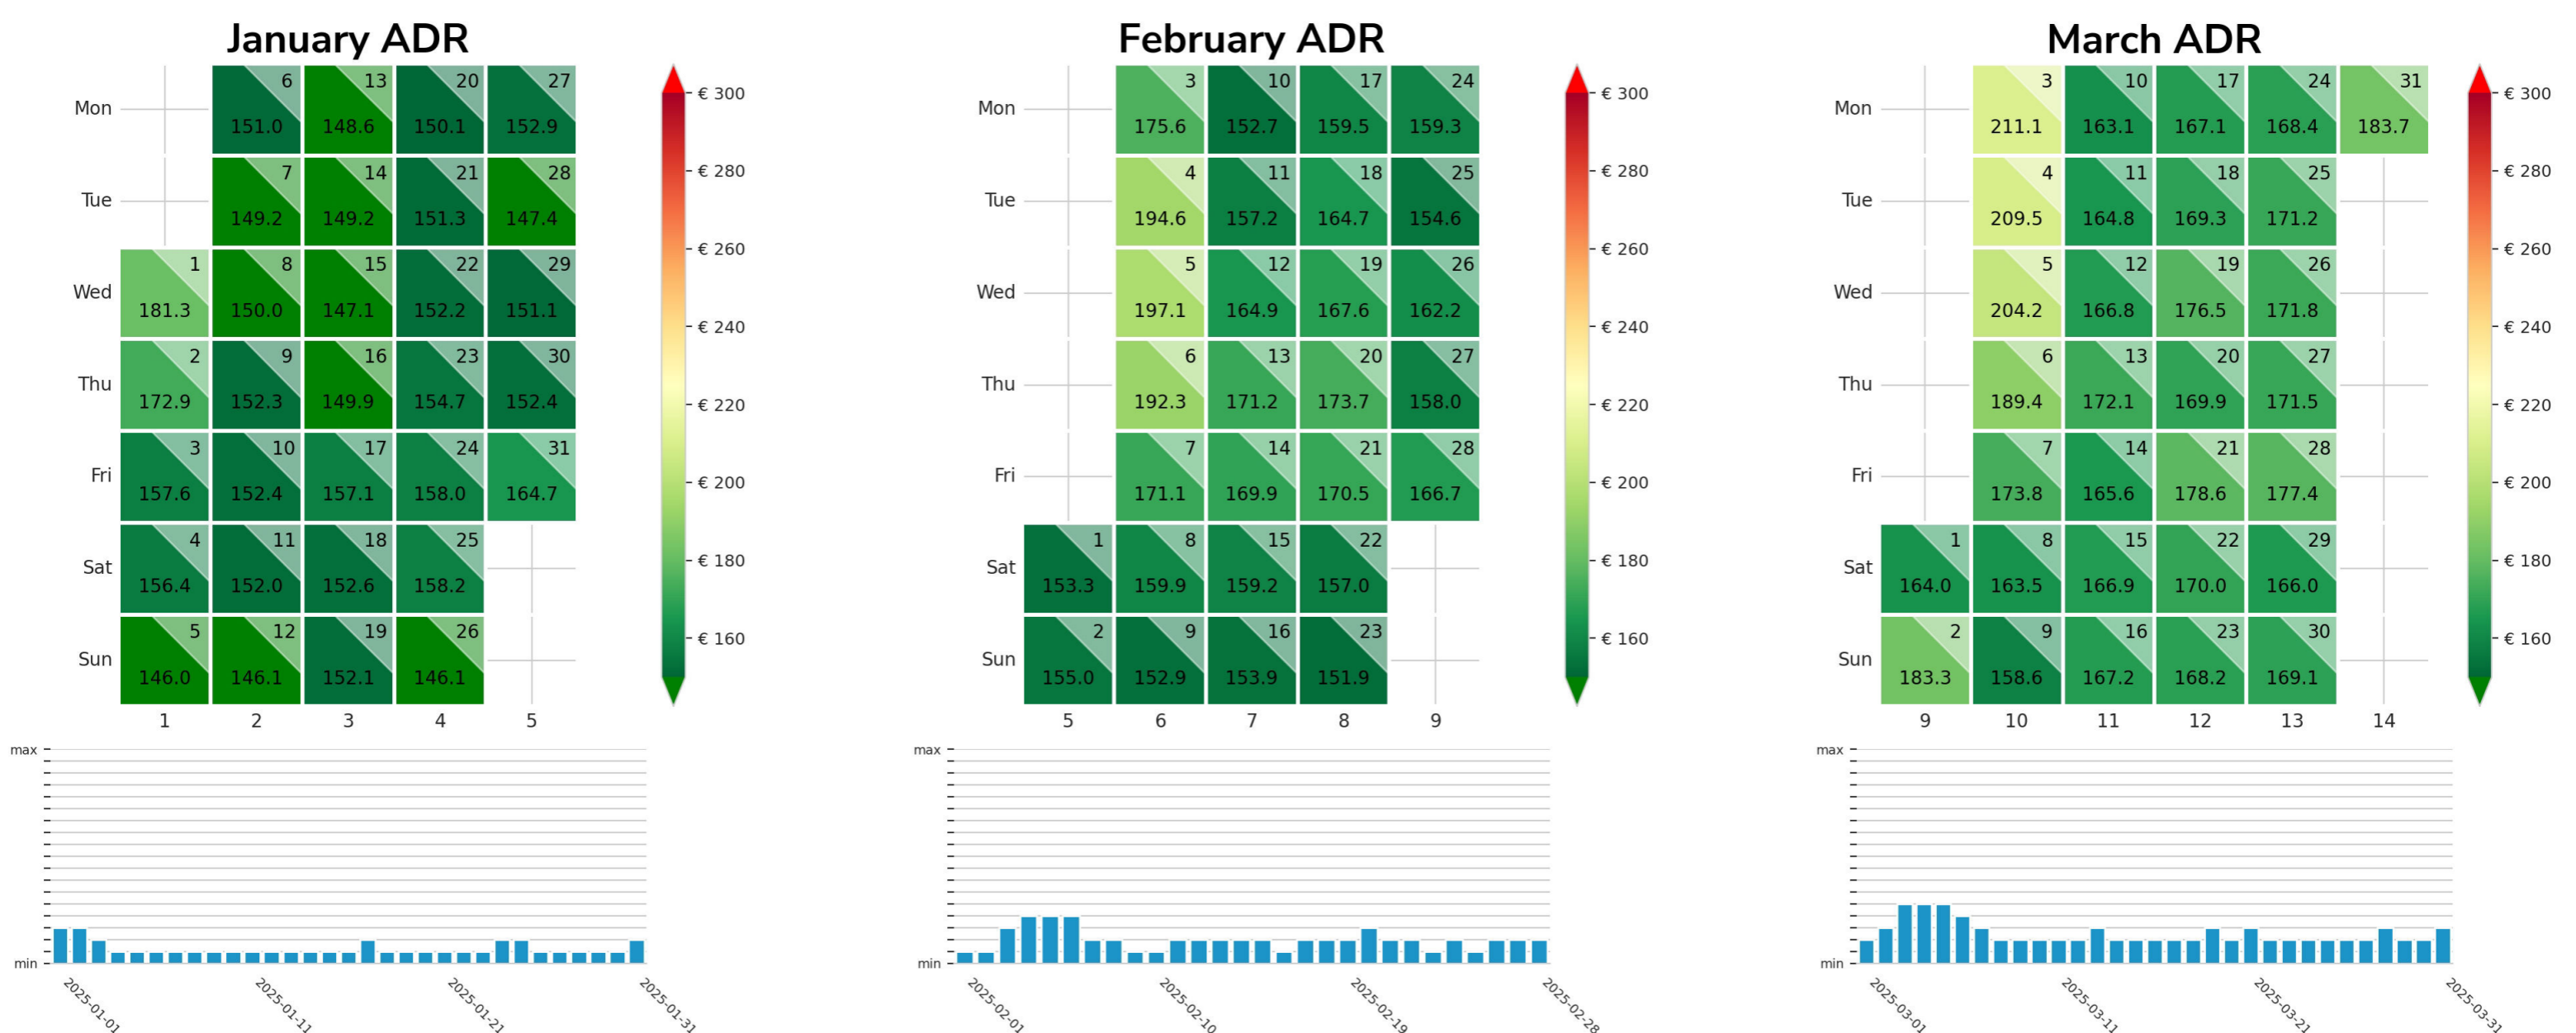

Preisgefüge in € eigene Region 2024 / 2025 – 2 Nächte

Detailbetrachtung Monate

Preis pro Aufenthalt

Preis pro Nacht

Preisgefüge in € eigene Region 2024 / 2025 – 2 Nächte

Detailbetrachtung Monate

Preis pro Aufenthalt

Preis pro Nacht

Preisgefüge in € eigene Region 2024 / 2025 – 2 Nächte

Detailbetrachtung Monate

Preis pro Aufenthalt

Preis pro Nacht

Preisgefüge in € eigene Region 2024 / 2025 – 2 Nächte

Detailbetrachtung Monate

Preis pro Aufenthalt

Preis pro Nacht