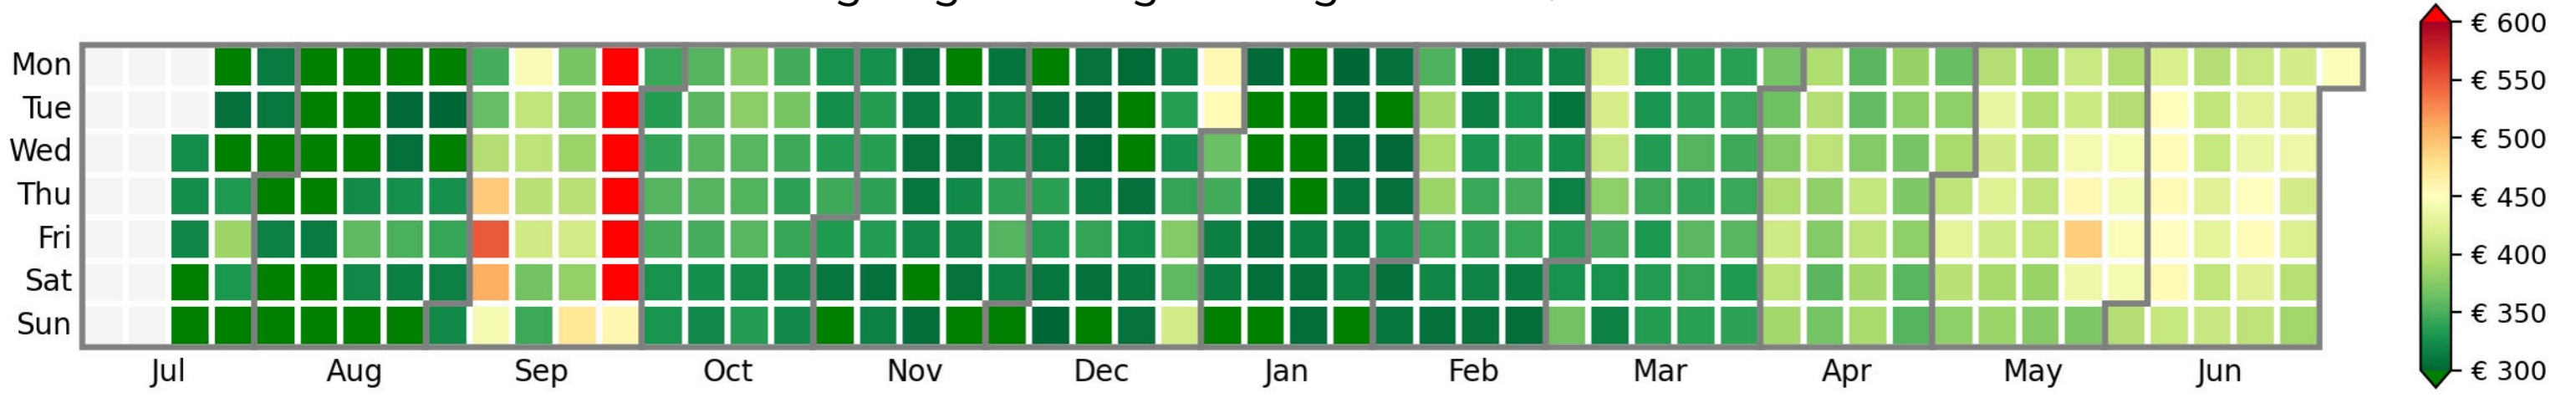

Preisgefüge in € eigene Region 2024 / 2025 – 2 Nächte

Detailbetrachtung Monate

Preis pro Aufenthalt

Preis pro Nacht

Preisgefüge in € eigene Region 2024 / 2025 – 2 Nächte

Detailbetrachtung Monate

Preis pro Aufenthalt

Preis pro Nacht

Preisgefüge in € eigene Region 2024 / 2025 – 2 Nächte

Detailbetrachtung Monate

Preis pro Aufenthalt

Preis pro Nacht

Preisgefüge in € eigene Region 2024 / 2025 – 2 Nächte

Detailbetrachtung Monate

Preis pro Aufenthalt

Preis pro Nacht