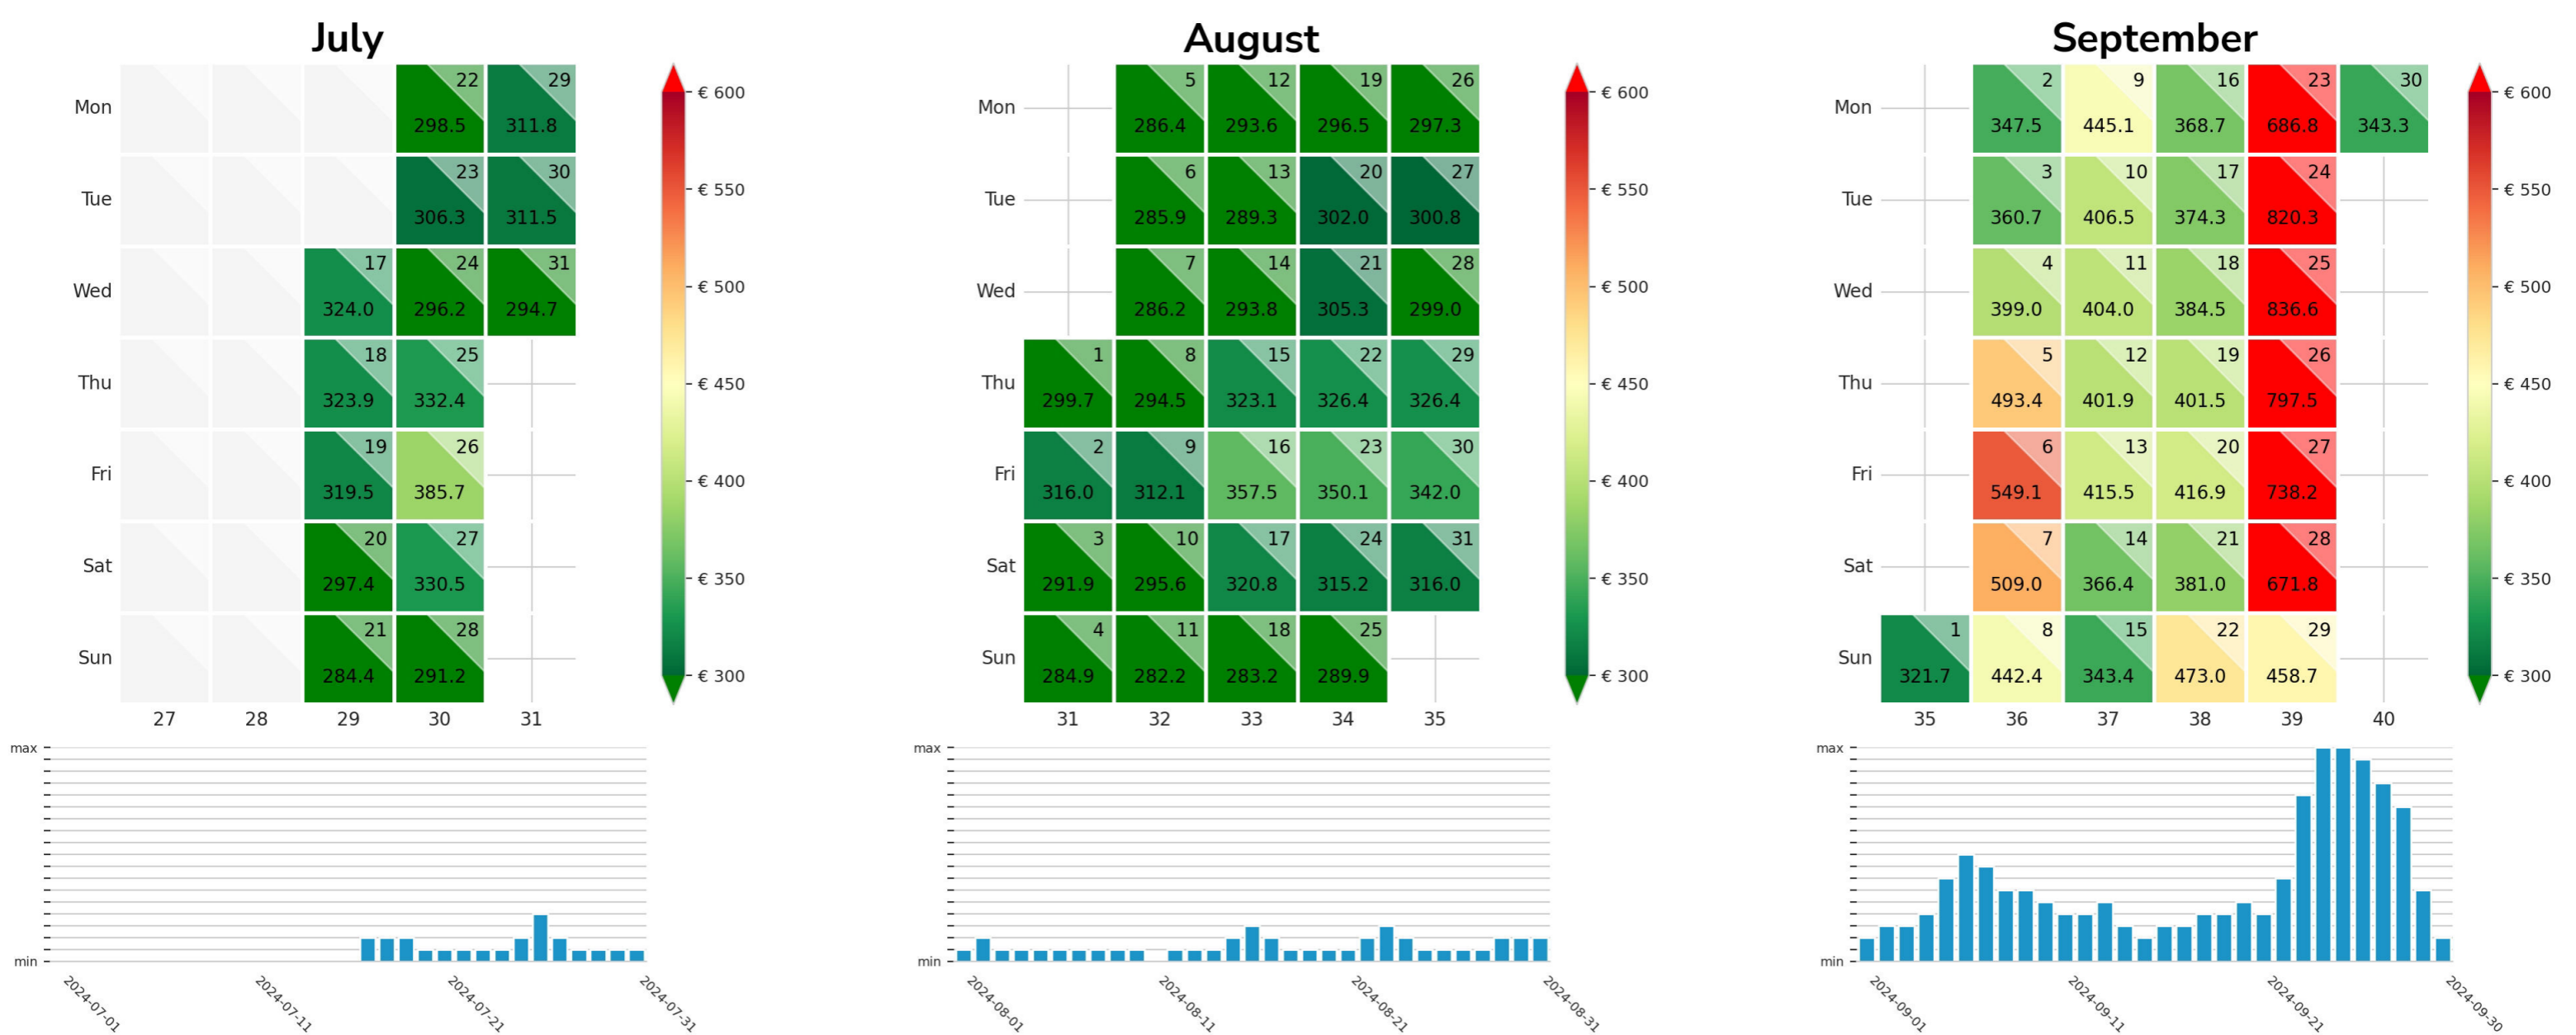

Preisgefüge in € eigene Region 2024 / 2025 – 2 Nächte

Detailbetrachtung Monate

Preis pro Aufenthalt

Preis pro Nacht

Preisgefüge in € eigene Region 2024 / 2025 – 2 Nächte

Detailbetrachtung Monate

Preis pro Aufenthalt

Preis pro Nacht

Preisgefüge in € eigene Region 2024 / 2025 – 2 Nächte

Detailbetrachtung Monate

Preis pro Aufenthalt

Preis pro Nacht

Preisgefüge in € eigene Region 2024 / 2025 – 2 Nächte

Detailbetrachtung Monate

Preis pro Aufenthalt

Preis pro Nacht