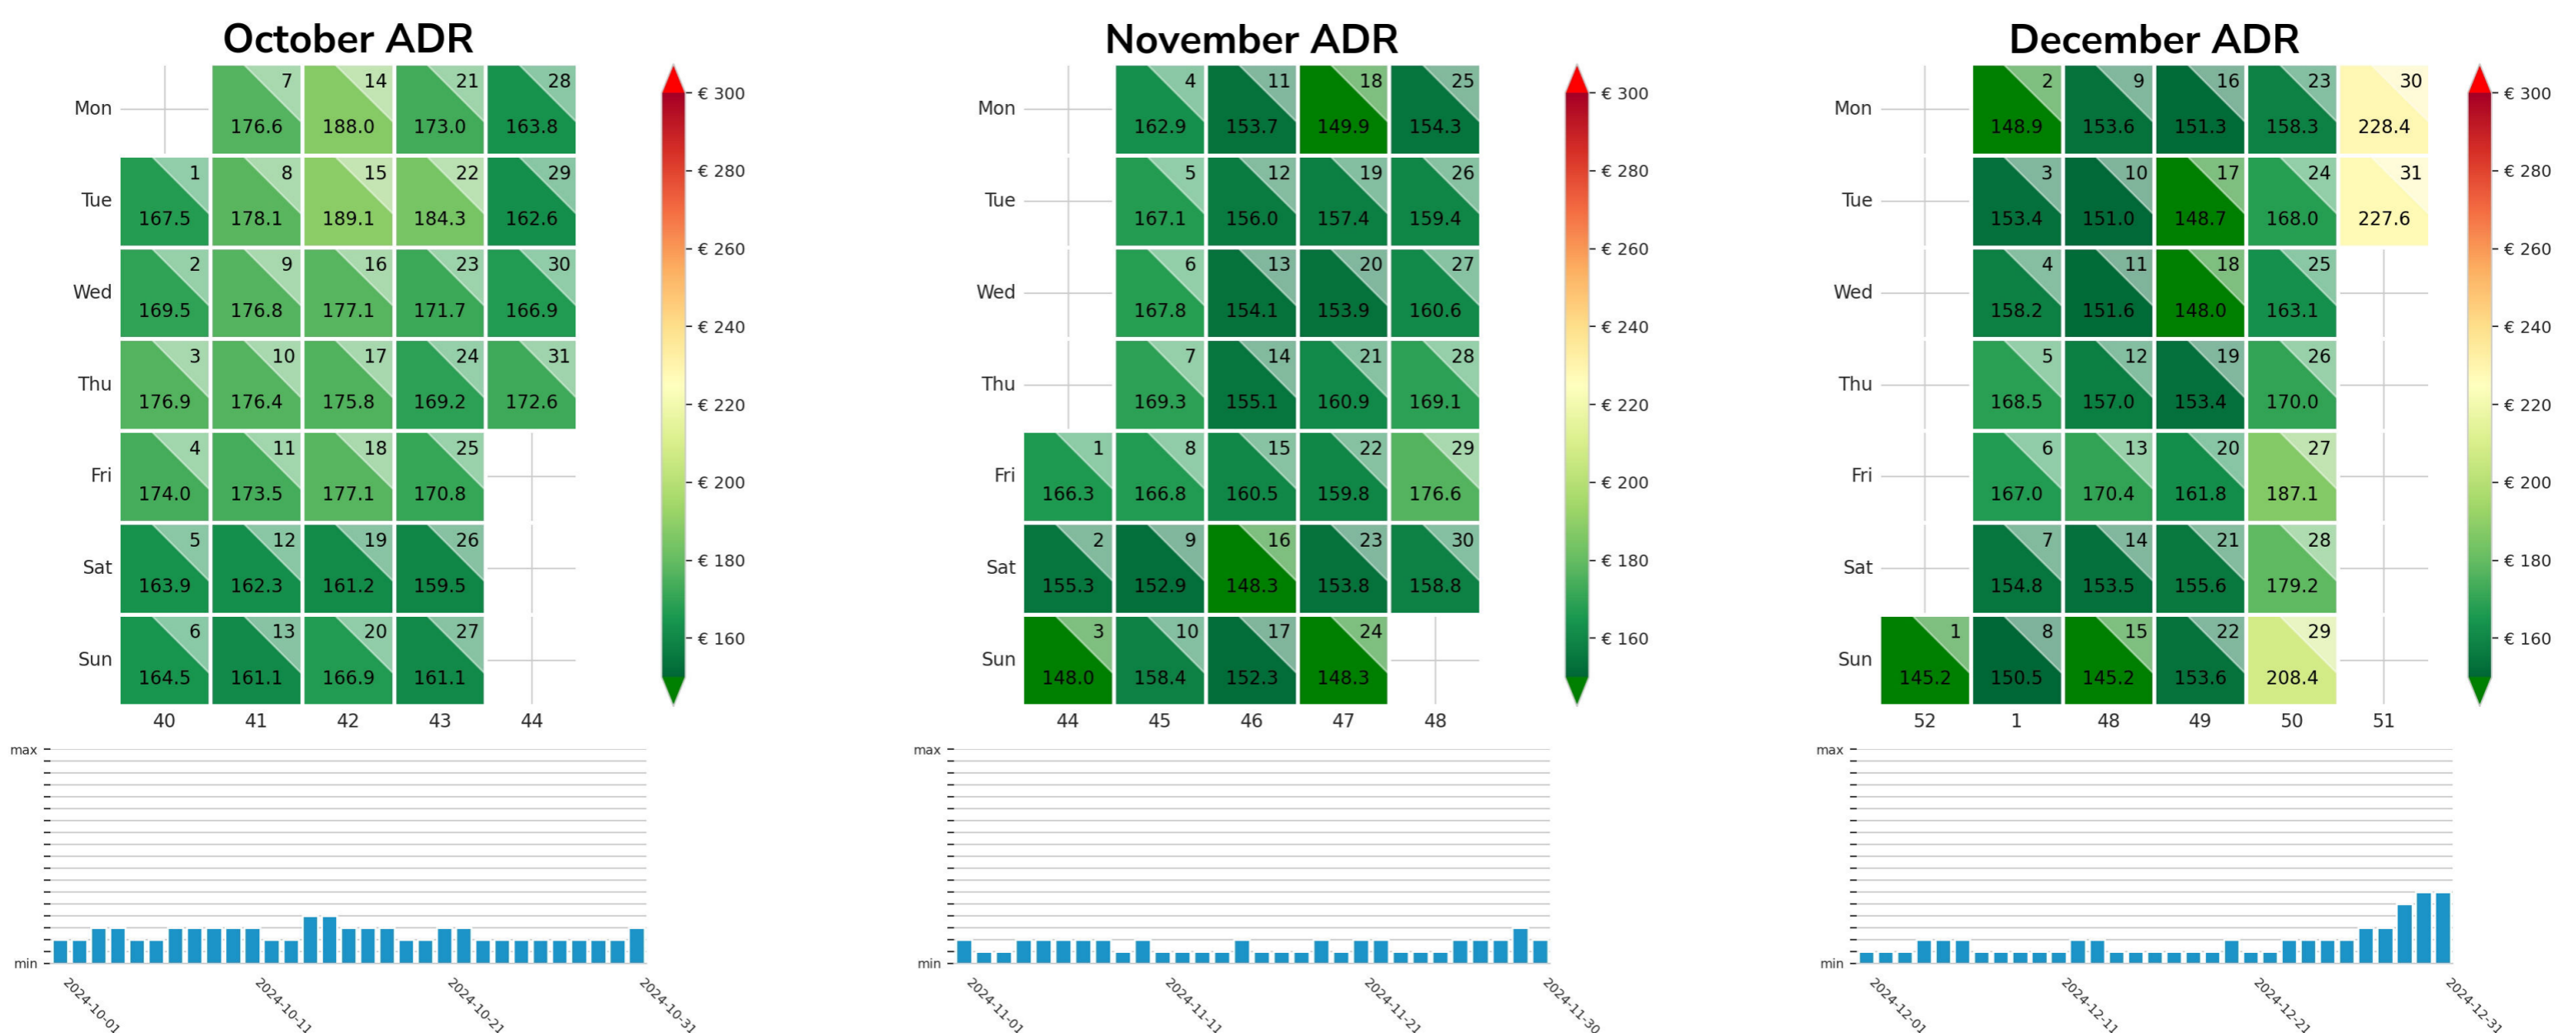

Preisgefüge in € eigene Region 2024 / 2025 – 2 Nächte

Detailbetrachtung Monate

Preis pro Aufenthalt

Preis pro Nacht

Preisgefüge in € eigene Region 2024 / 2025 – 2 Nächte

Detailbetrachtung Monate

Preis pro Aufenthalt

Preis pro Nacht

Preisgefüge in € eigene Region 2024 / 2025 – 2 Nächte

Detailbetrachtung Monate

Preis pro Aufenthalt

Preis pro Nacht

Preisgefüge in € eigene Region 2024 / 2025 – 2 Nächte

Detailbetrachtung Monate

Preis pro Aufenthalt

Preis pro Nacht