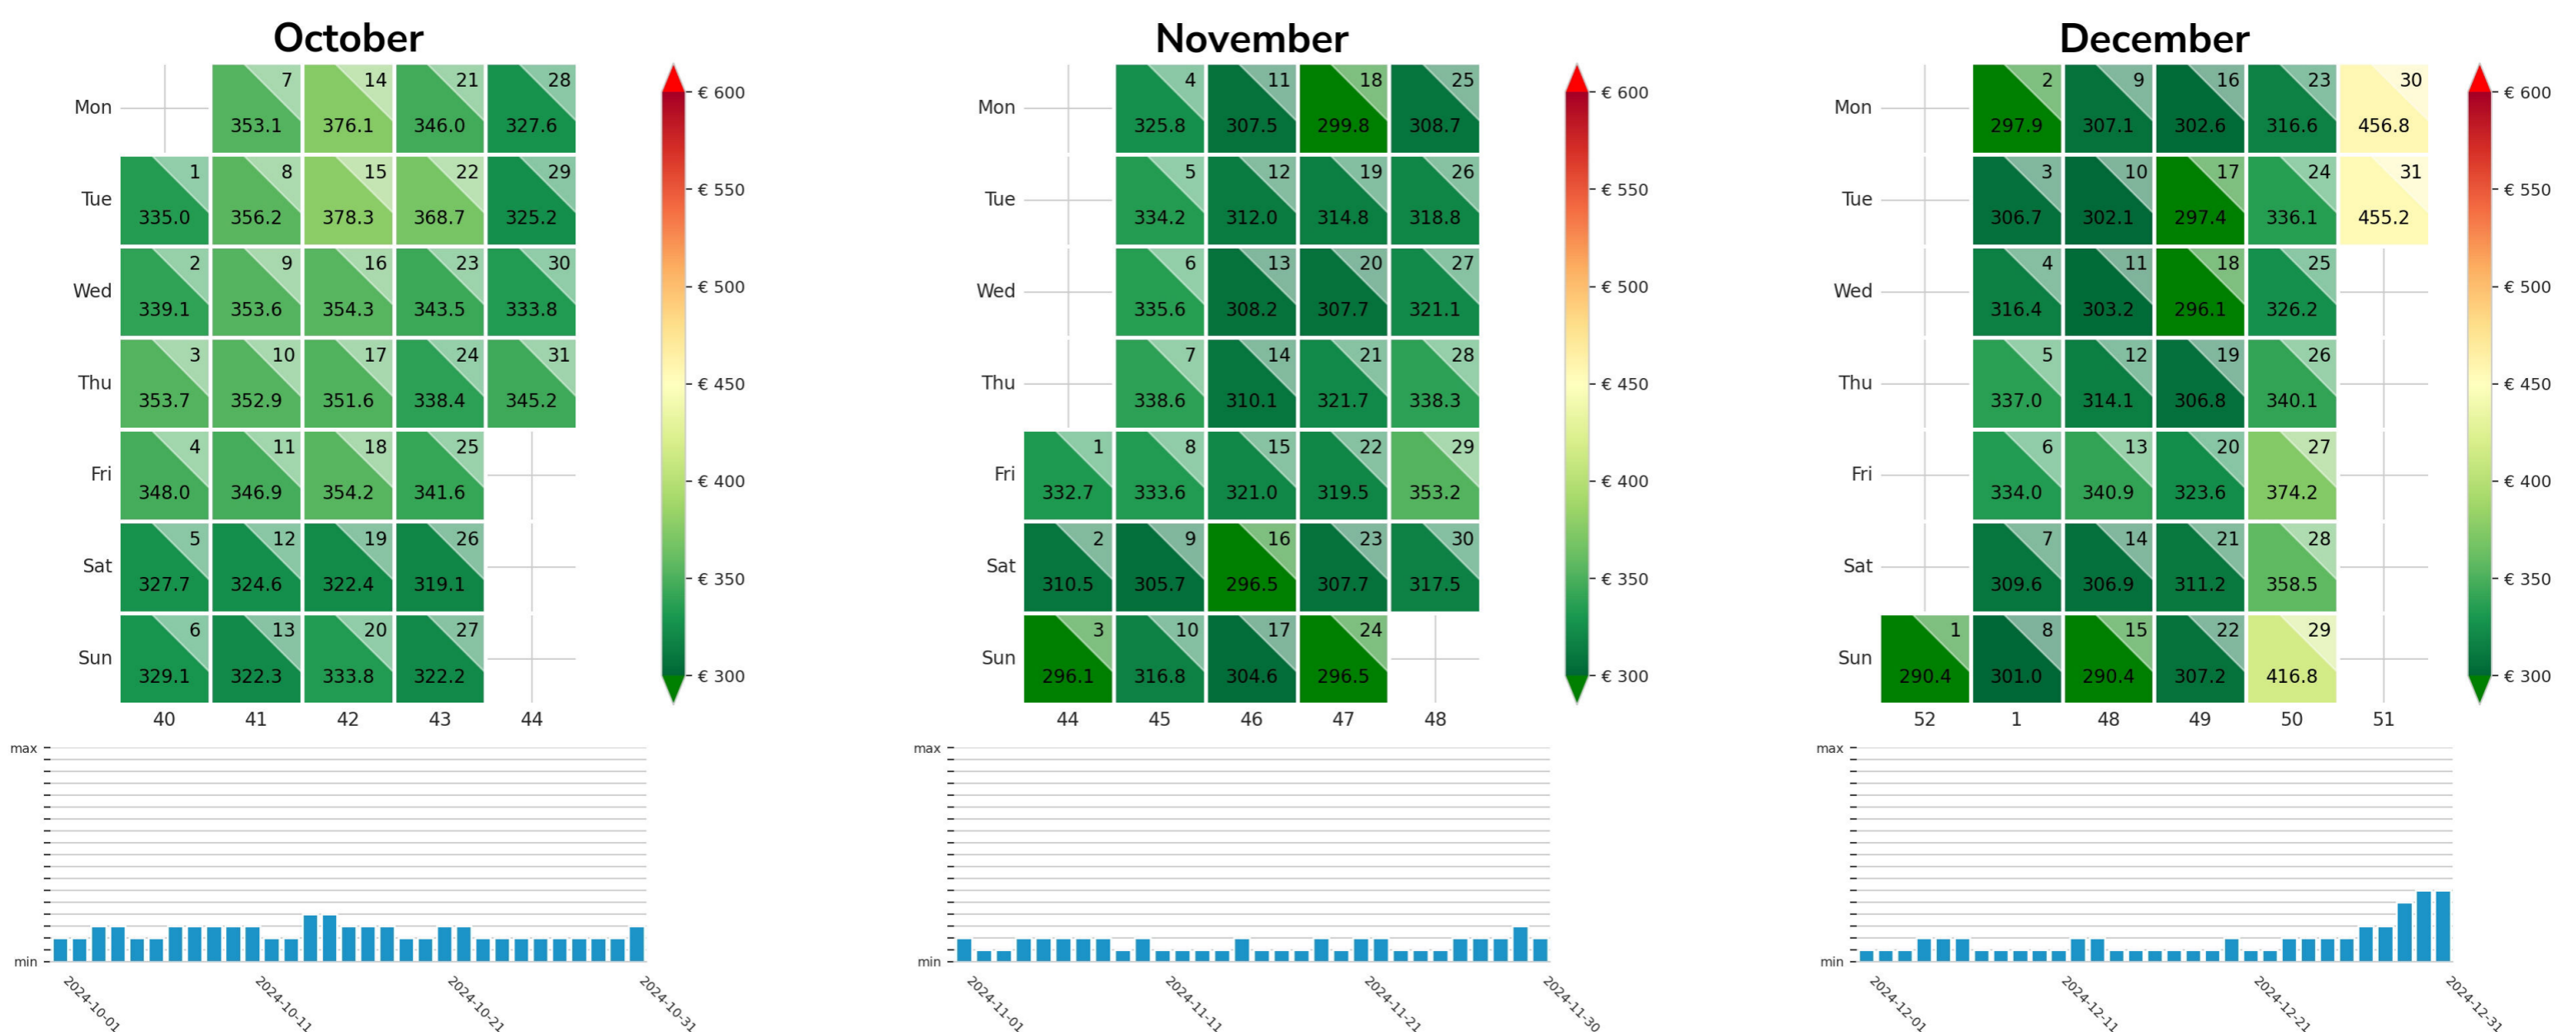

Preisgefüge in € eigene Region 2024 / 2025 – 2 Nächte

Detailbetrachtung Monate

Preis pro Aufenthalt

Preis pro Nacht

Preisgefüge in € eigene Region 2024 / 2025 – 2 Nächte

Detailbetrachtung Monate

Preis pro Aufenthalt

Preis pro Nacht

Preisgefüge in € eigene Region 2024 / 2025 – 2 Nächte

Detailbetrachtung Monate

Preis pro Aufenthalt

Preis pro Nacht

Preisgefüge in € eigene Region 2024 / 2025 – 2 Nächte

Detailbetrachtung Monate

Preis pro Aufenthalt

Preis pro Nacht