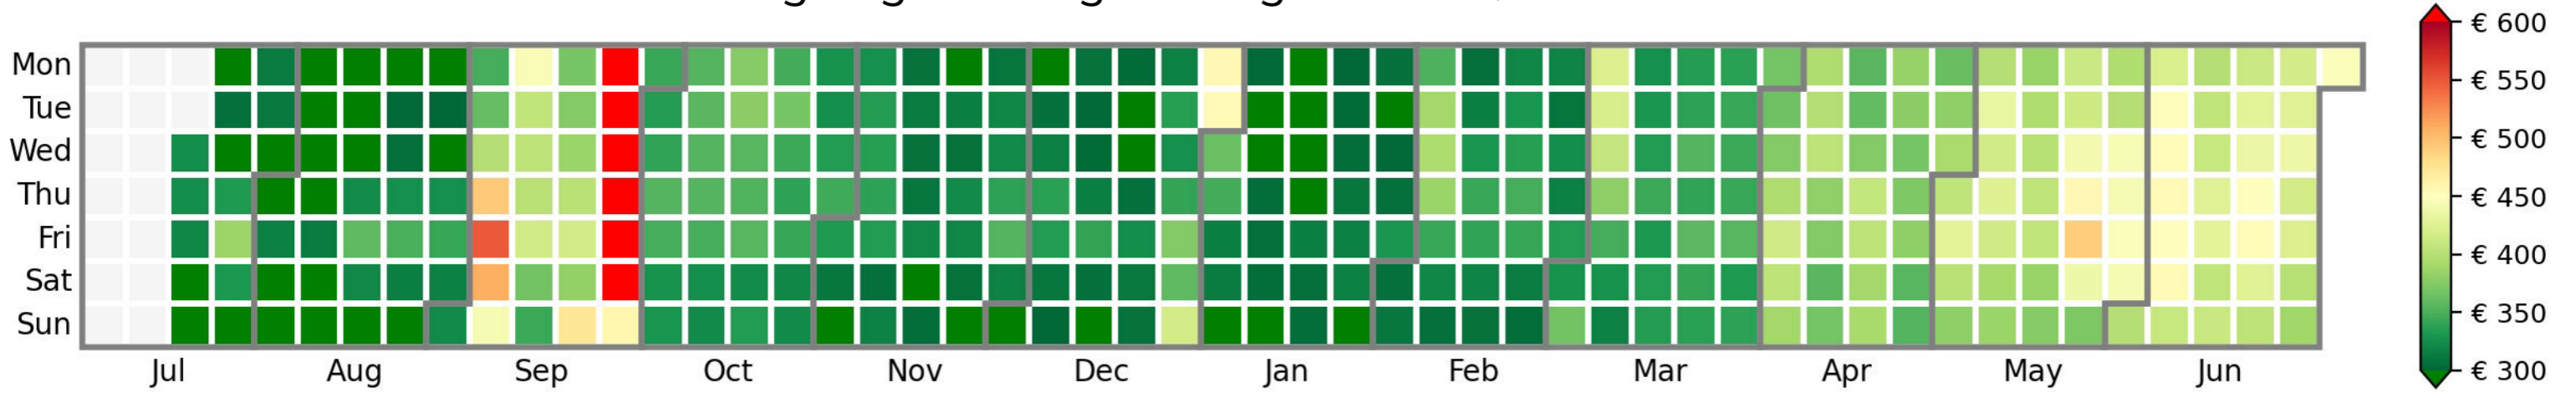

Preisgefüge in € eigene Region 2024 / 2025 – 2 Nächte

Detailbetrachtung Monate

Preis pro Aufenthalt

Preis pro Nacht

Preisgefüge in € eigene Region 2024 / 2025 – 2 Nächte

Detailbetrachtung Monate

Preis pro Aufenthalt

Preis pro Nacht

Preisgefüge in € eigene Region 2024 / 2025 – 2 Nächte

Detailbetrachtung Monate

Preis pro Aufenthalt

Preis pro Nacht

Preisgefüge in € eigene Region 2024 / 2025 – 2 Nächte

Detailbetrachtung Monate

Preis pro Aufenthalt

Preis pro Nacht