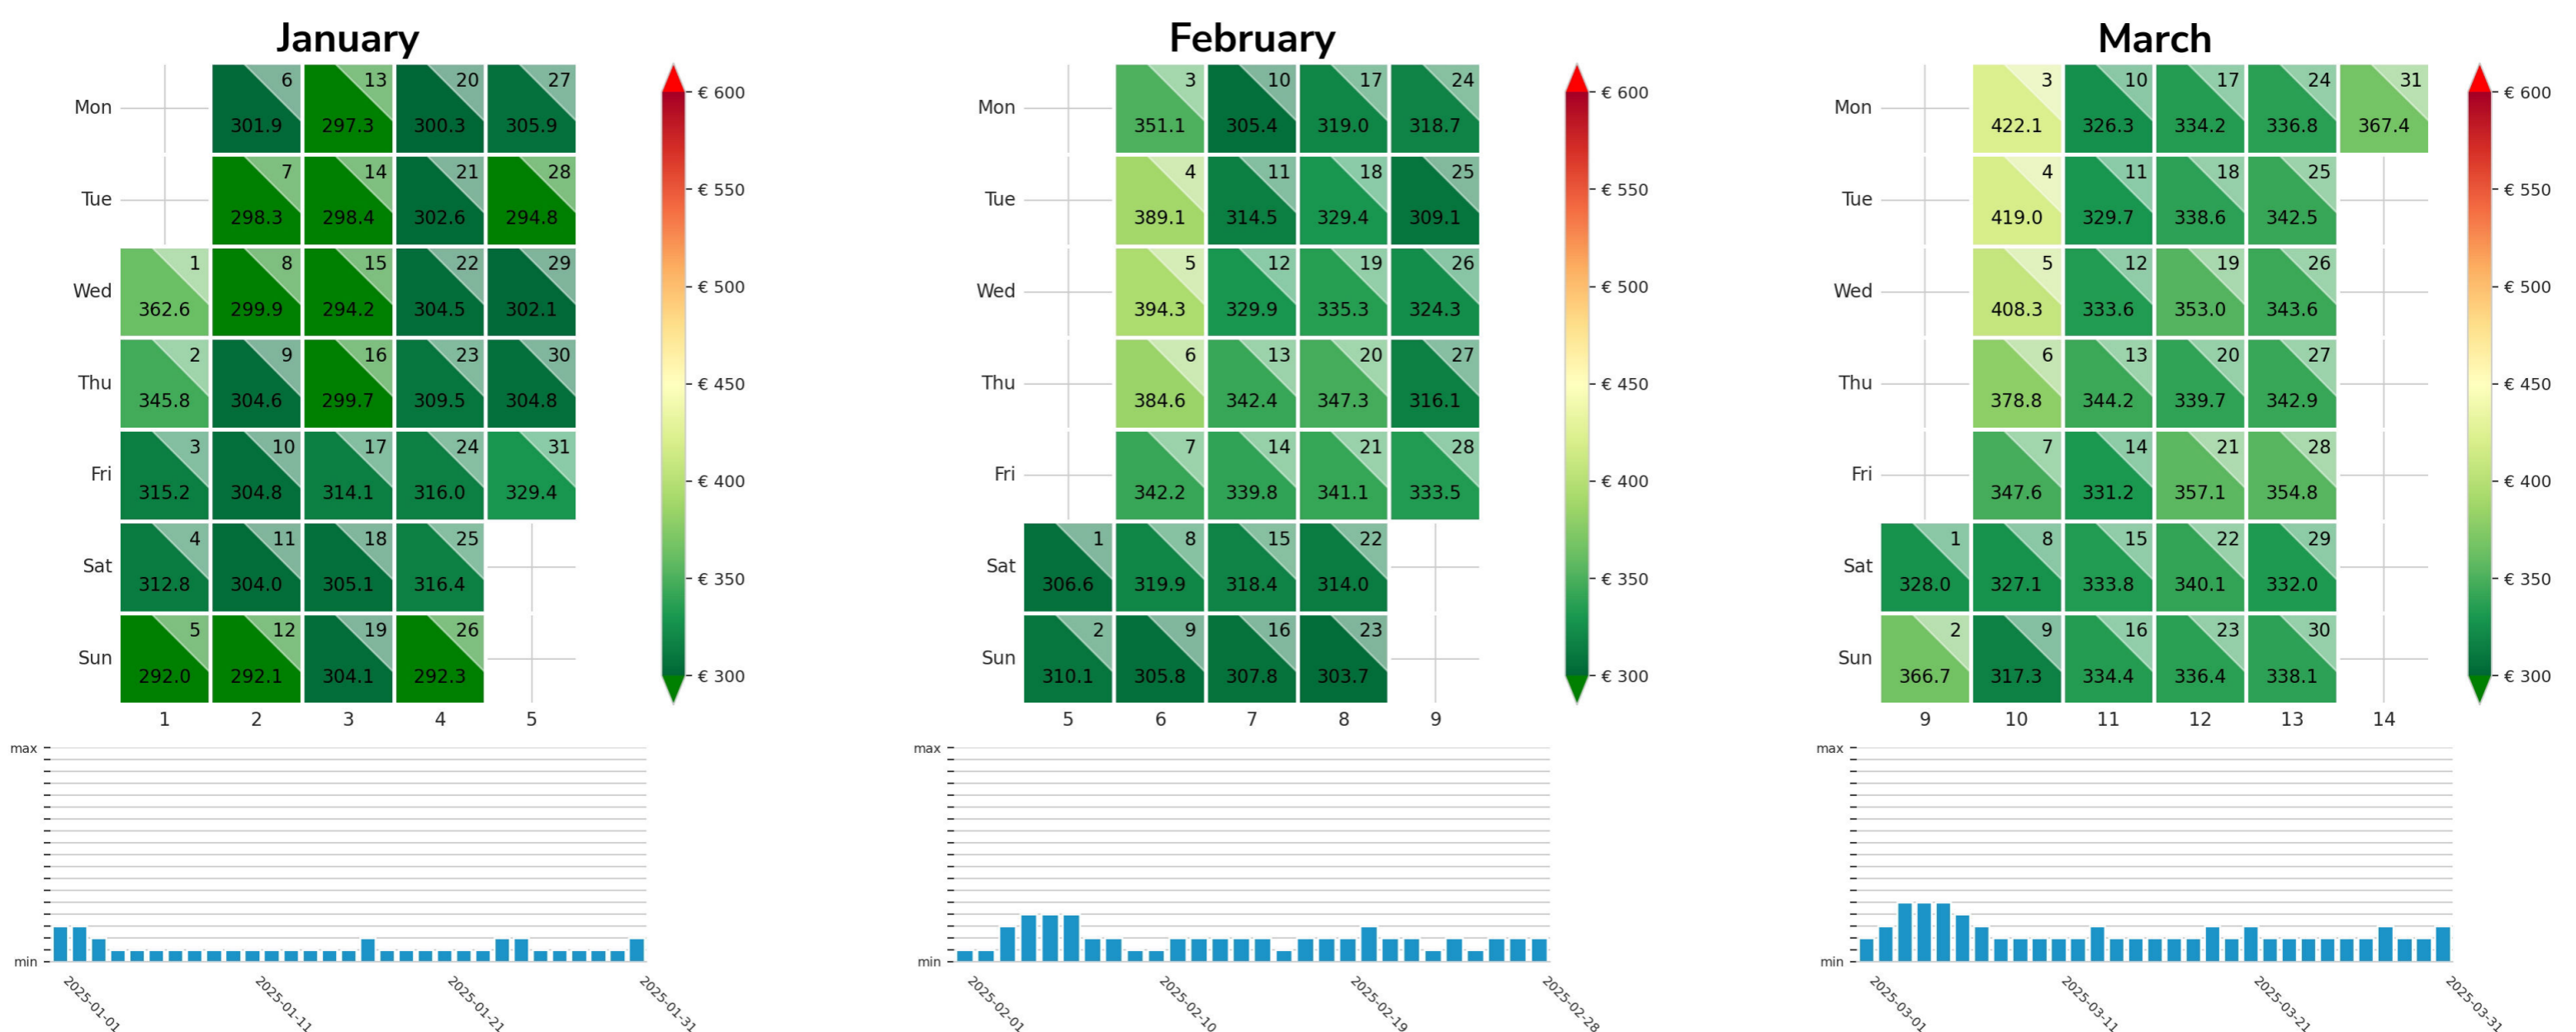

Preisgefüge in € eigene Region 2024 / 2025 – 2 Nächte

Detailbetrachtung Monate

Preis pro Aufenthalt

Preis pro Nacht

Preisgefüge in € eigene Region 2024 / 2025 – 2 Nächte

Detailbetrachtung Monate

Preis pro Aufenthalt

Preis pro Nacht

Preisgefüge in € eigene Region 2024 / 2025 – 2 Nächte

Detailbetrachtung Monate

Preis pro Aufenthalt

Preis pro Nacht

Preisgefüge in € eigene Region 2024 / 2025 – 2 Nächte

Detailbetrachtung Monate

Preis pro Aufenthalt

Preis pro Nacht