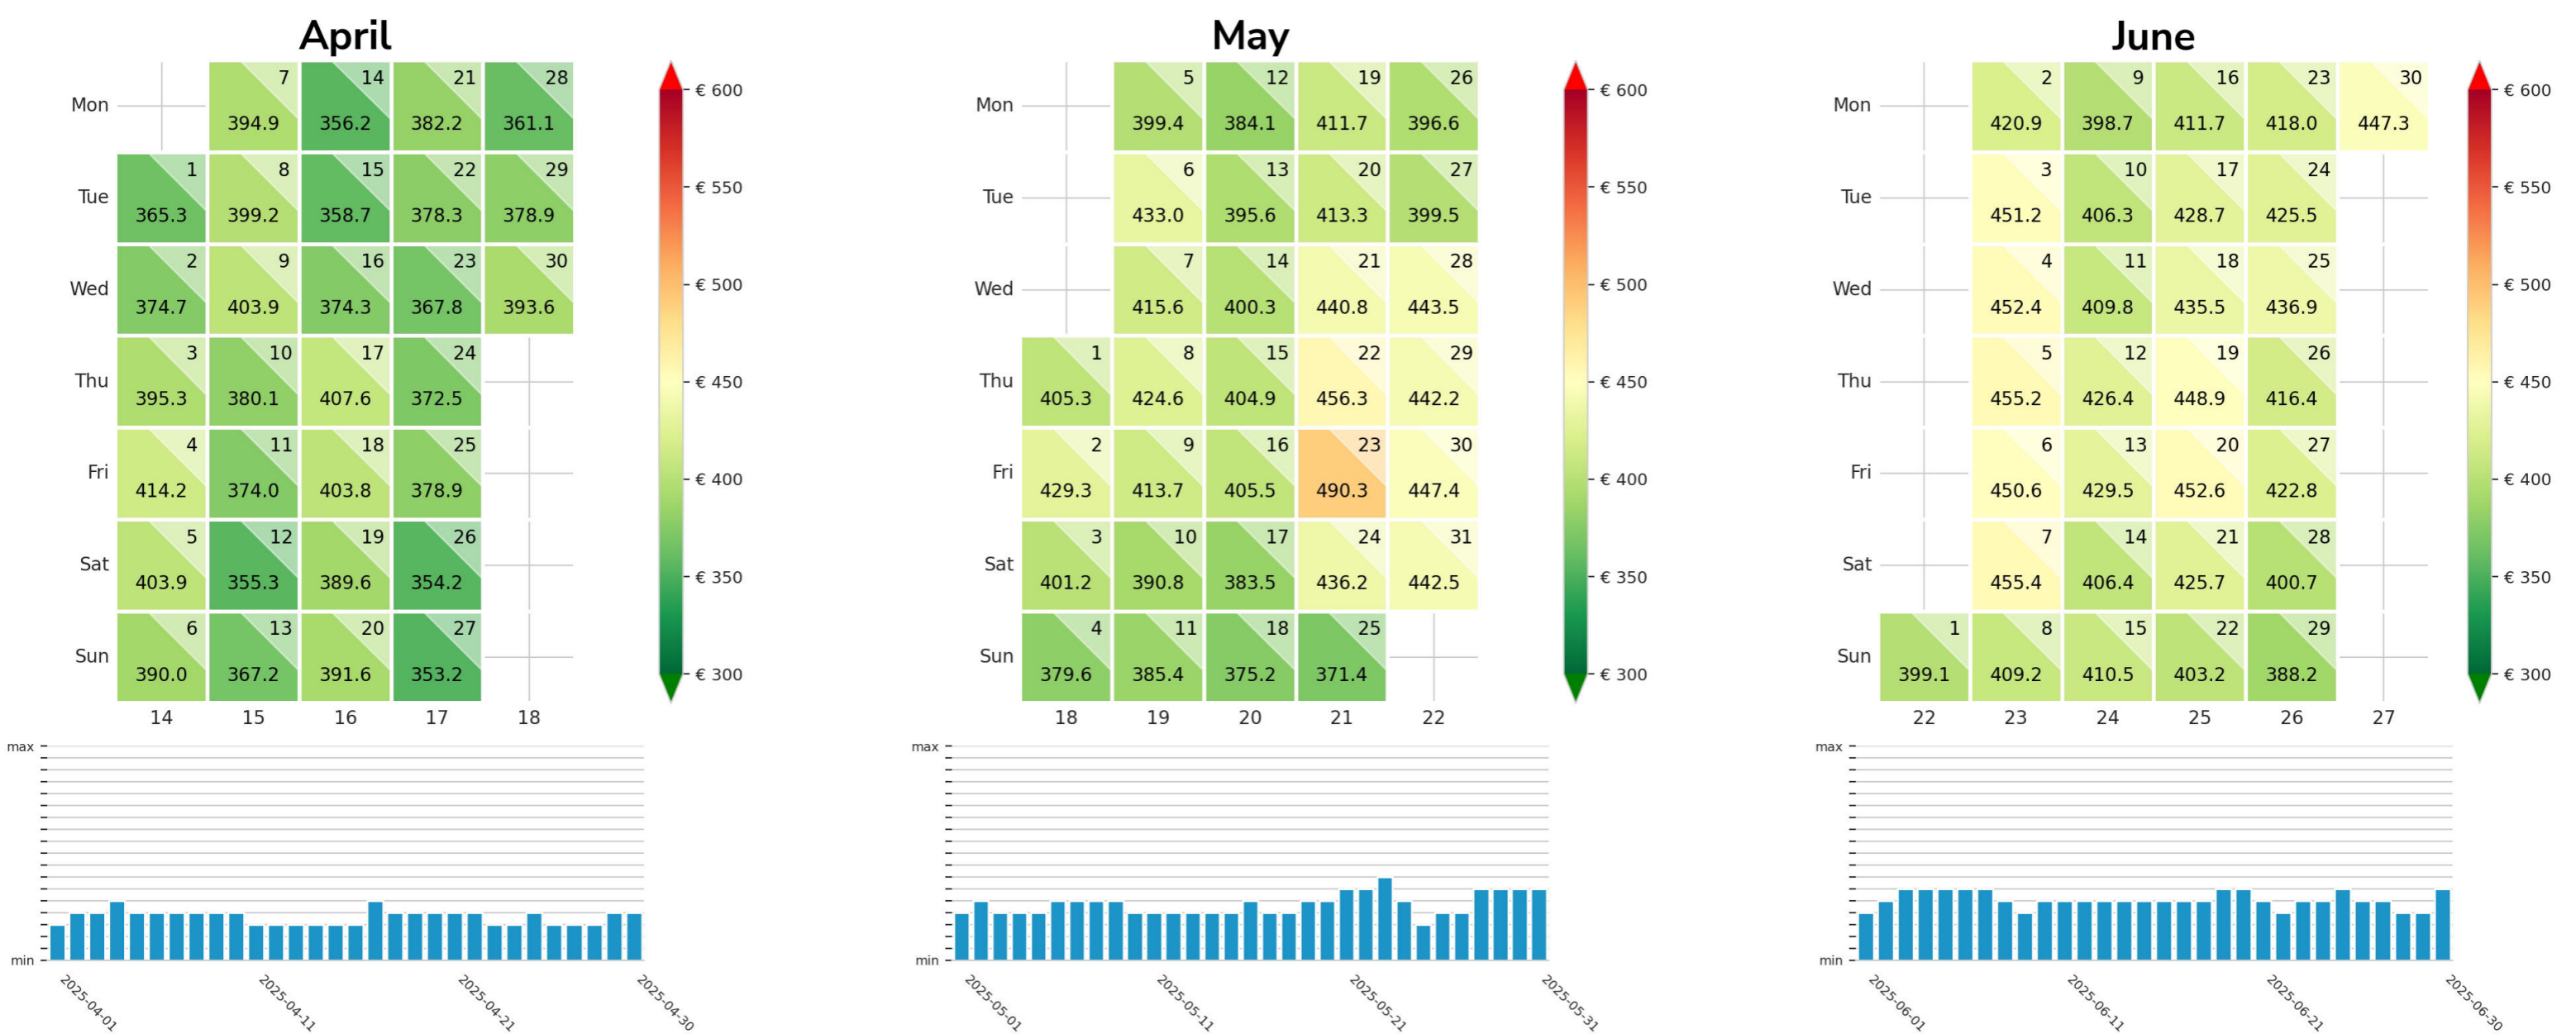

Preisgefüge in € eigene Region 2024 / 2025 – 2 Nächte

Detailbetrachtung Monate

Preis pro Aufenthalt

Preis pro Nacht

Preisgefüge in € eigene Region 2024 / 2025 – 2 Nächte

Detailbetrachtung Monate

Preis pro Aufenthalt

Preis pro Nacht

Preisgefüge in € eigene Region 2024 / 2025 – 2 Nächte

Detailbetrachtung Monate

Preis pro Aufenthalt

Preis pro Nacht

Preisgefüge in € eigene Region 2024 / 2025 – 2 Nächte

Detailbetrachtung Monate

Preis pro Aufenthalt

Preis pro Nacht