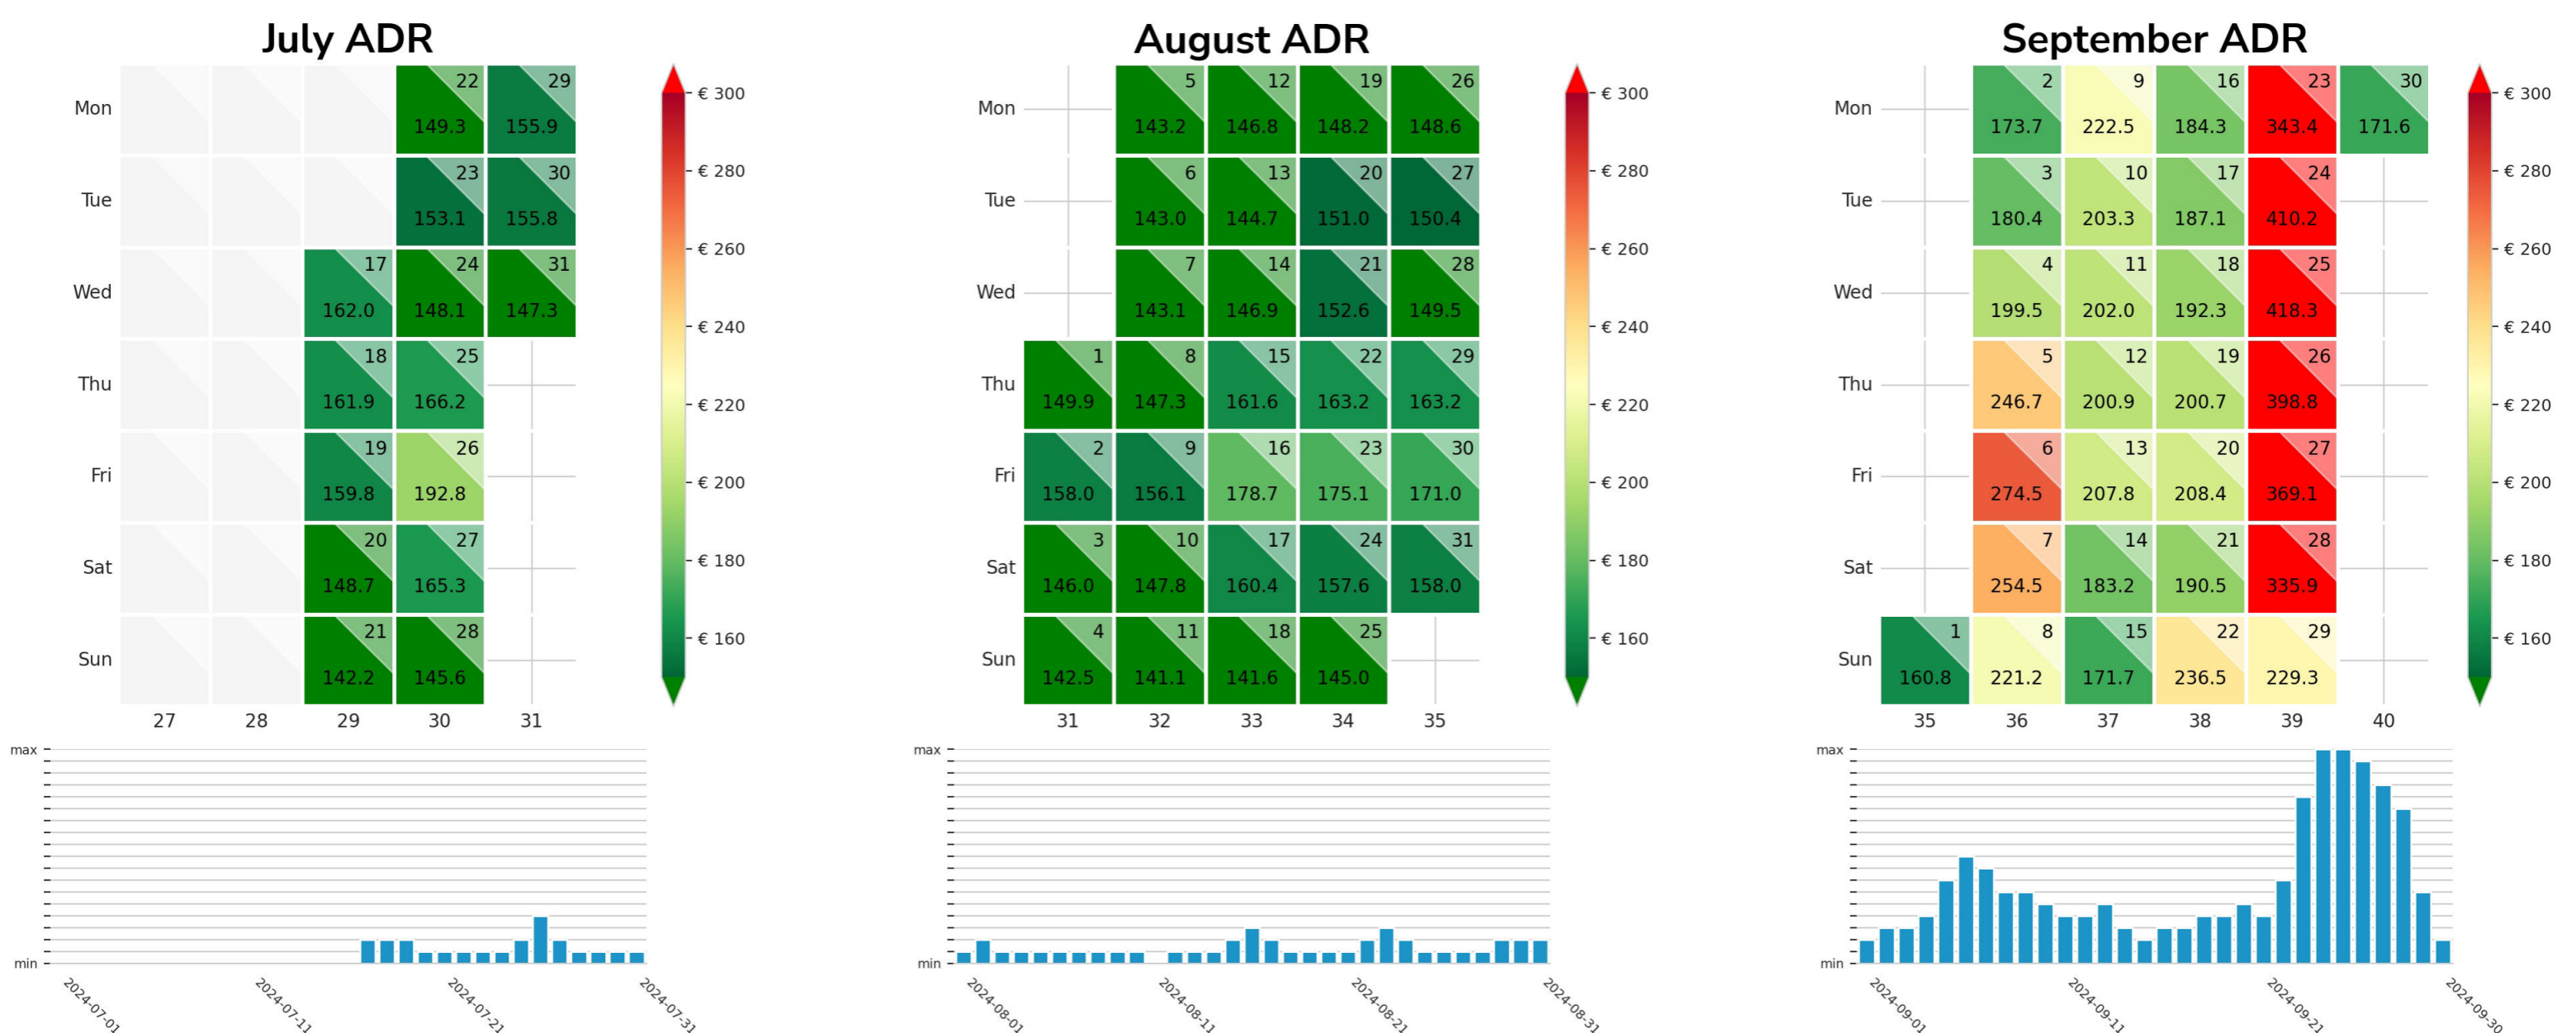

Preisgefüge in € eigene Region 2024 / 2025 – 2 Nächte

Detailbetrachtung Monate

Preis pro Aufenthalt

Preis pro Nacht

Preisgefüge in € eigene Region 2024 / 2025 – 2 Nächte

Detailbetrachtung Monate

Preis pro Aufenthalt

Preis pro Nacht

Preisgefüge in € eigene Region 2024 / 2025 – 2 Nächte

Detailbetrachtung Monate

Preis pro Aufenthalt

Preis pro Nacht

Preisgefüge in € eigene Region 2024 / 2025 – 2 Nächte

Detailbetrachtung Monate

Preis pro Aufenthalt

Preis pro Nacht