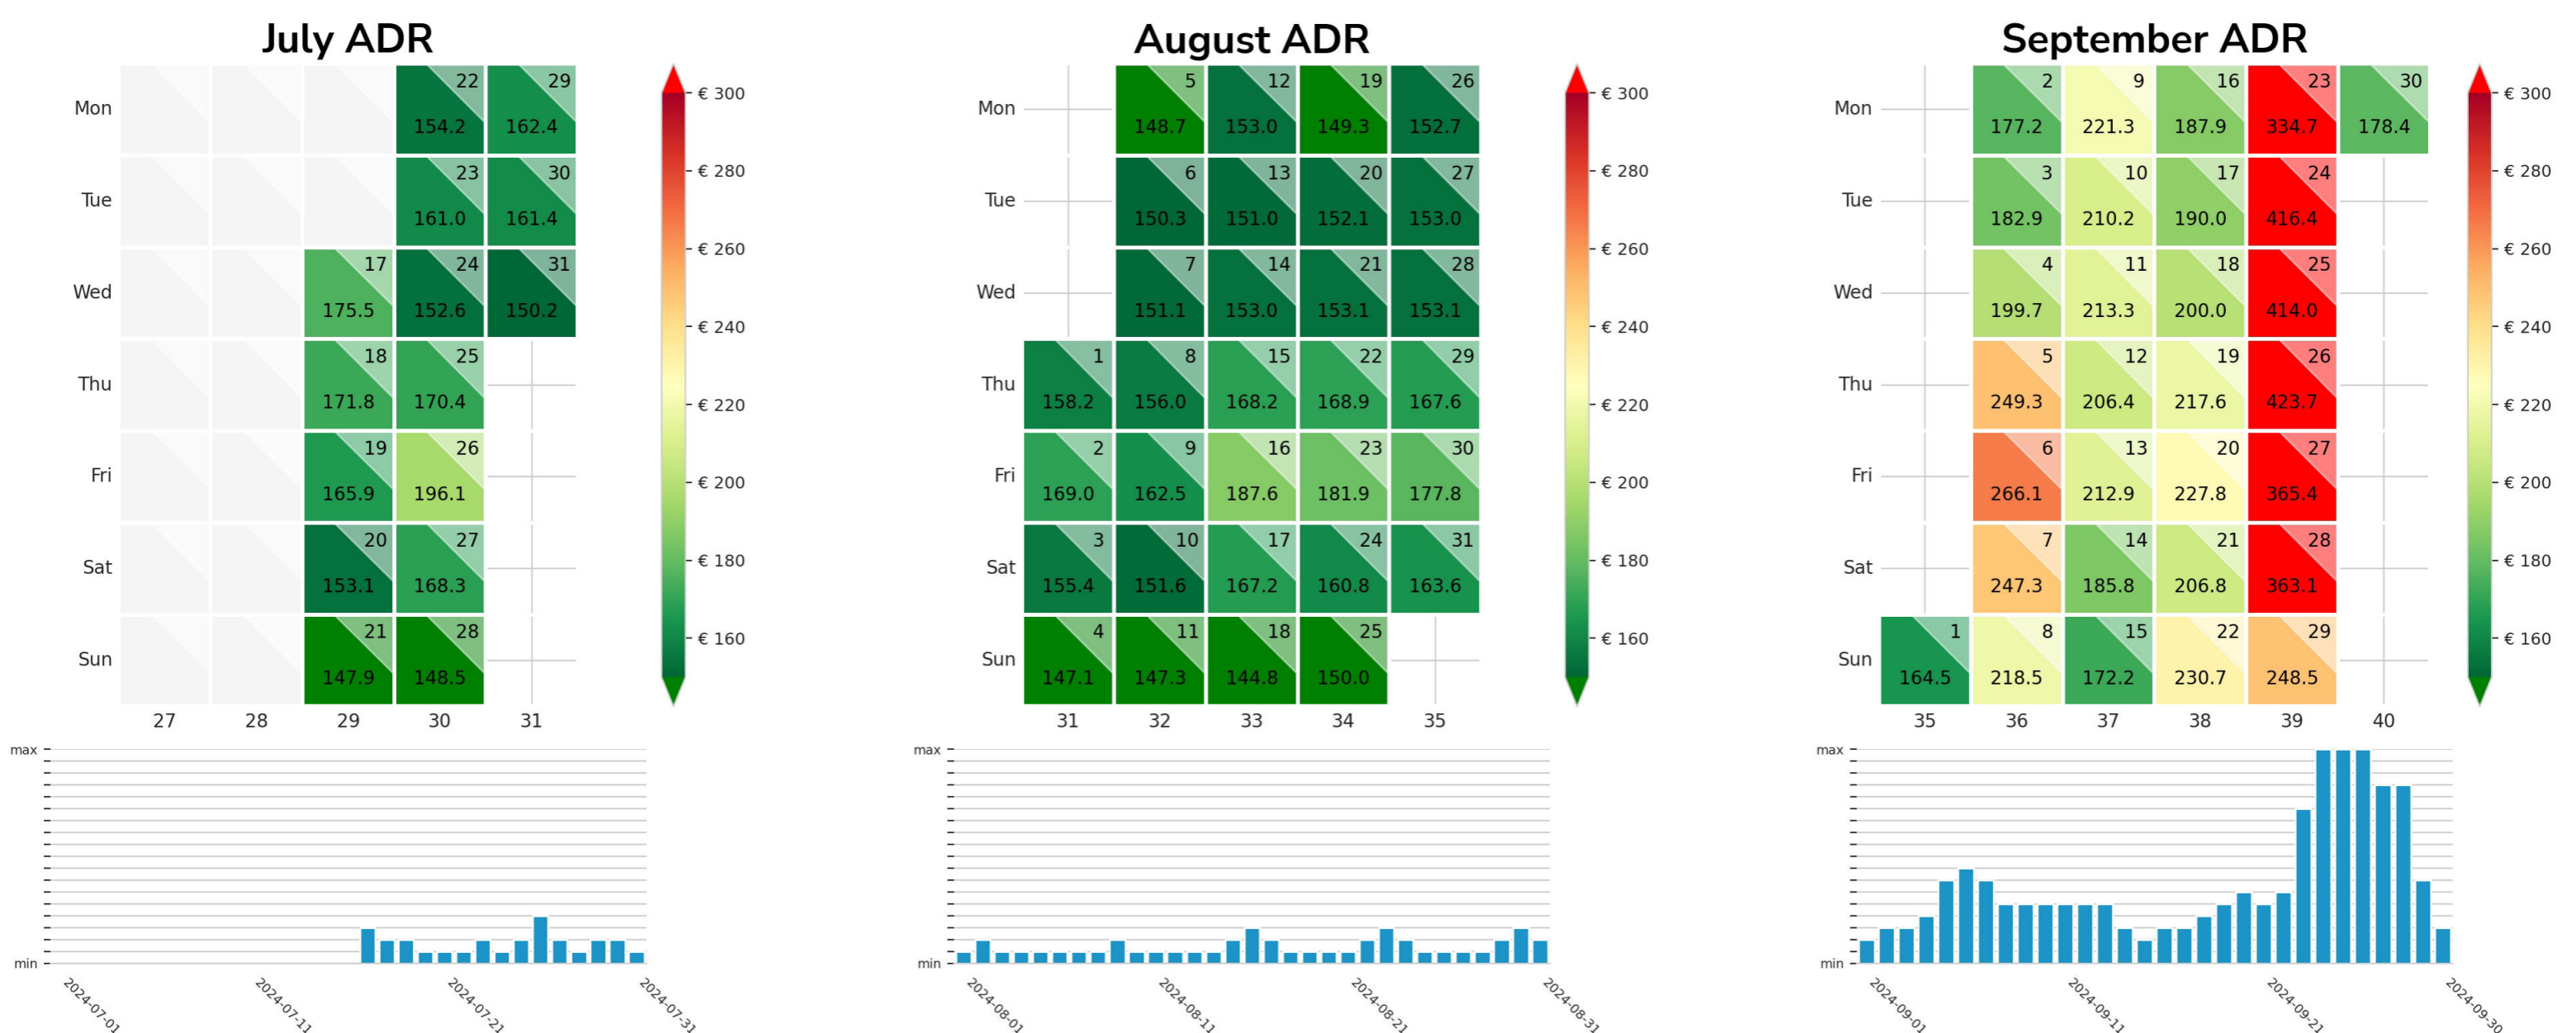

Preisgefüge in € eigene Region 2024 / 2025 – 2 Nächte

Detailbetrachtung Monate

Preis pro Aufenthalt

Preis pro Nacht

Preisgefüge in € eigene Region 2024 / 2025 – 2 Nächte

Detailbetrachtung Monate

Preis pro Aufenthalt

Preis pro Nacht

Preisgefüge in € eigene Region 2024 / 2025 – 2 Nächte

Detailbetrachtung Monate

Preis pro Aufenthalt

Preis pro Nacht

Preisgefüge in € eigene Region 2024 / 2025 – 2 Nächte

Detailbetrachtung Monate

Preis pro Aufenthalt

Preis pro Nacht