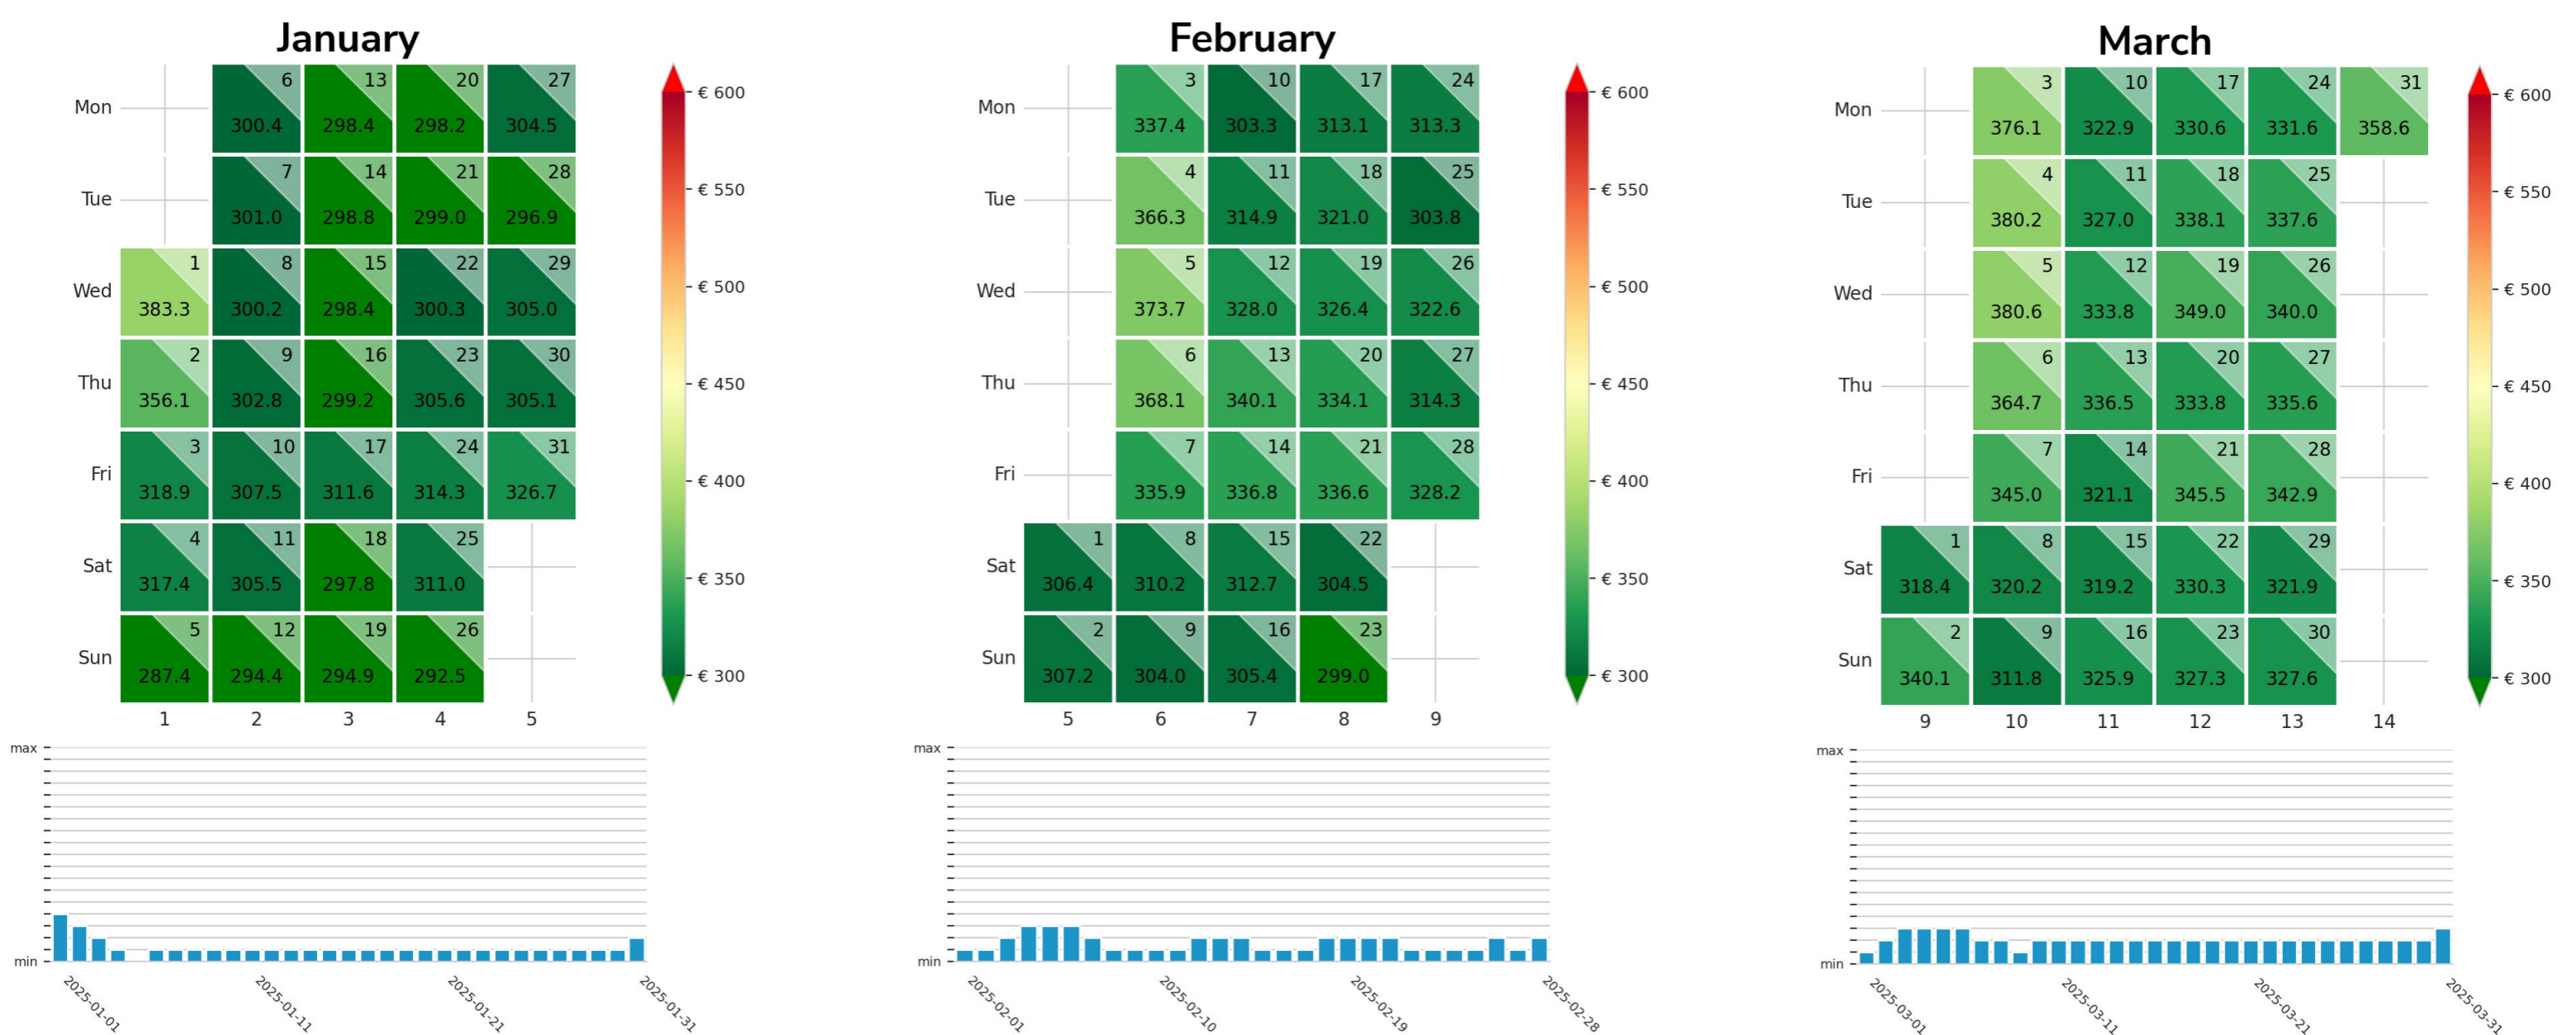

Preisgefüge in € eigene Region 2024 / 2025 – 2 Nächte

Detailbetrachtung Monate

Preis pro Aufenthalt

Preis pro Nacht

Preisgefüge in € eigene Region 2024 / 2025 – 2 Nächte

Detailbetrachtung Monate

Preis pro Aufenthalt

Preis pro Nacht

Preisgefüge in € eigene Region 2024 / 2025 – 2 Nächte

Detailbetrachtung Monate

Preis pro Aufenthalt

Preis pro Nacht

Preisgefüge in € eigene Region 2024 / 2025 – 2 Nächte

Detailbetrachtung Monate

Preis pro Aufenthalt

Preis pro Nacht