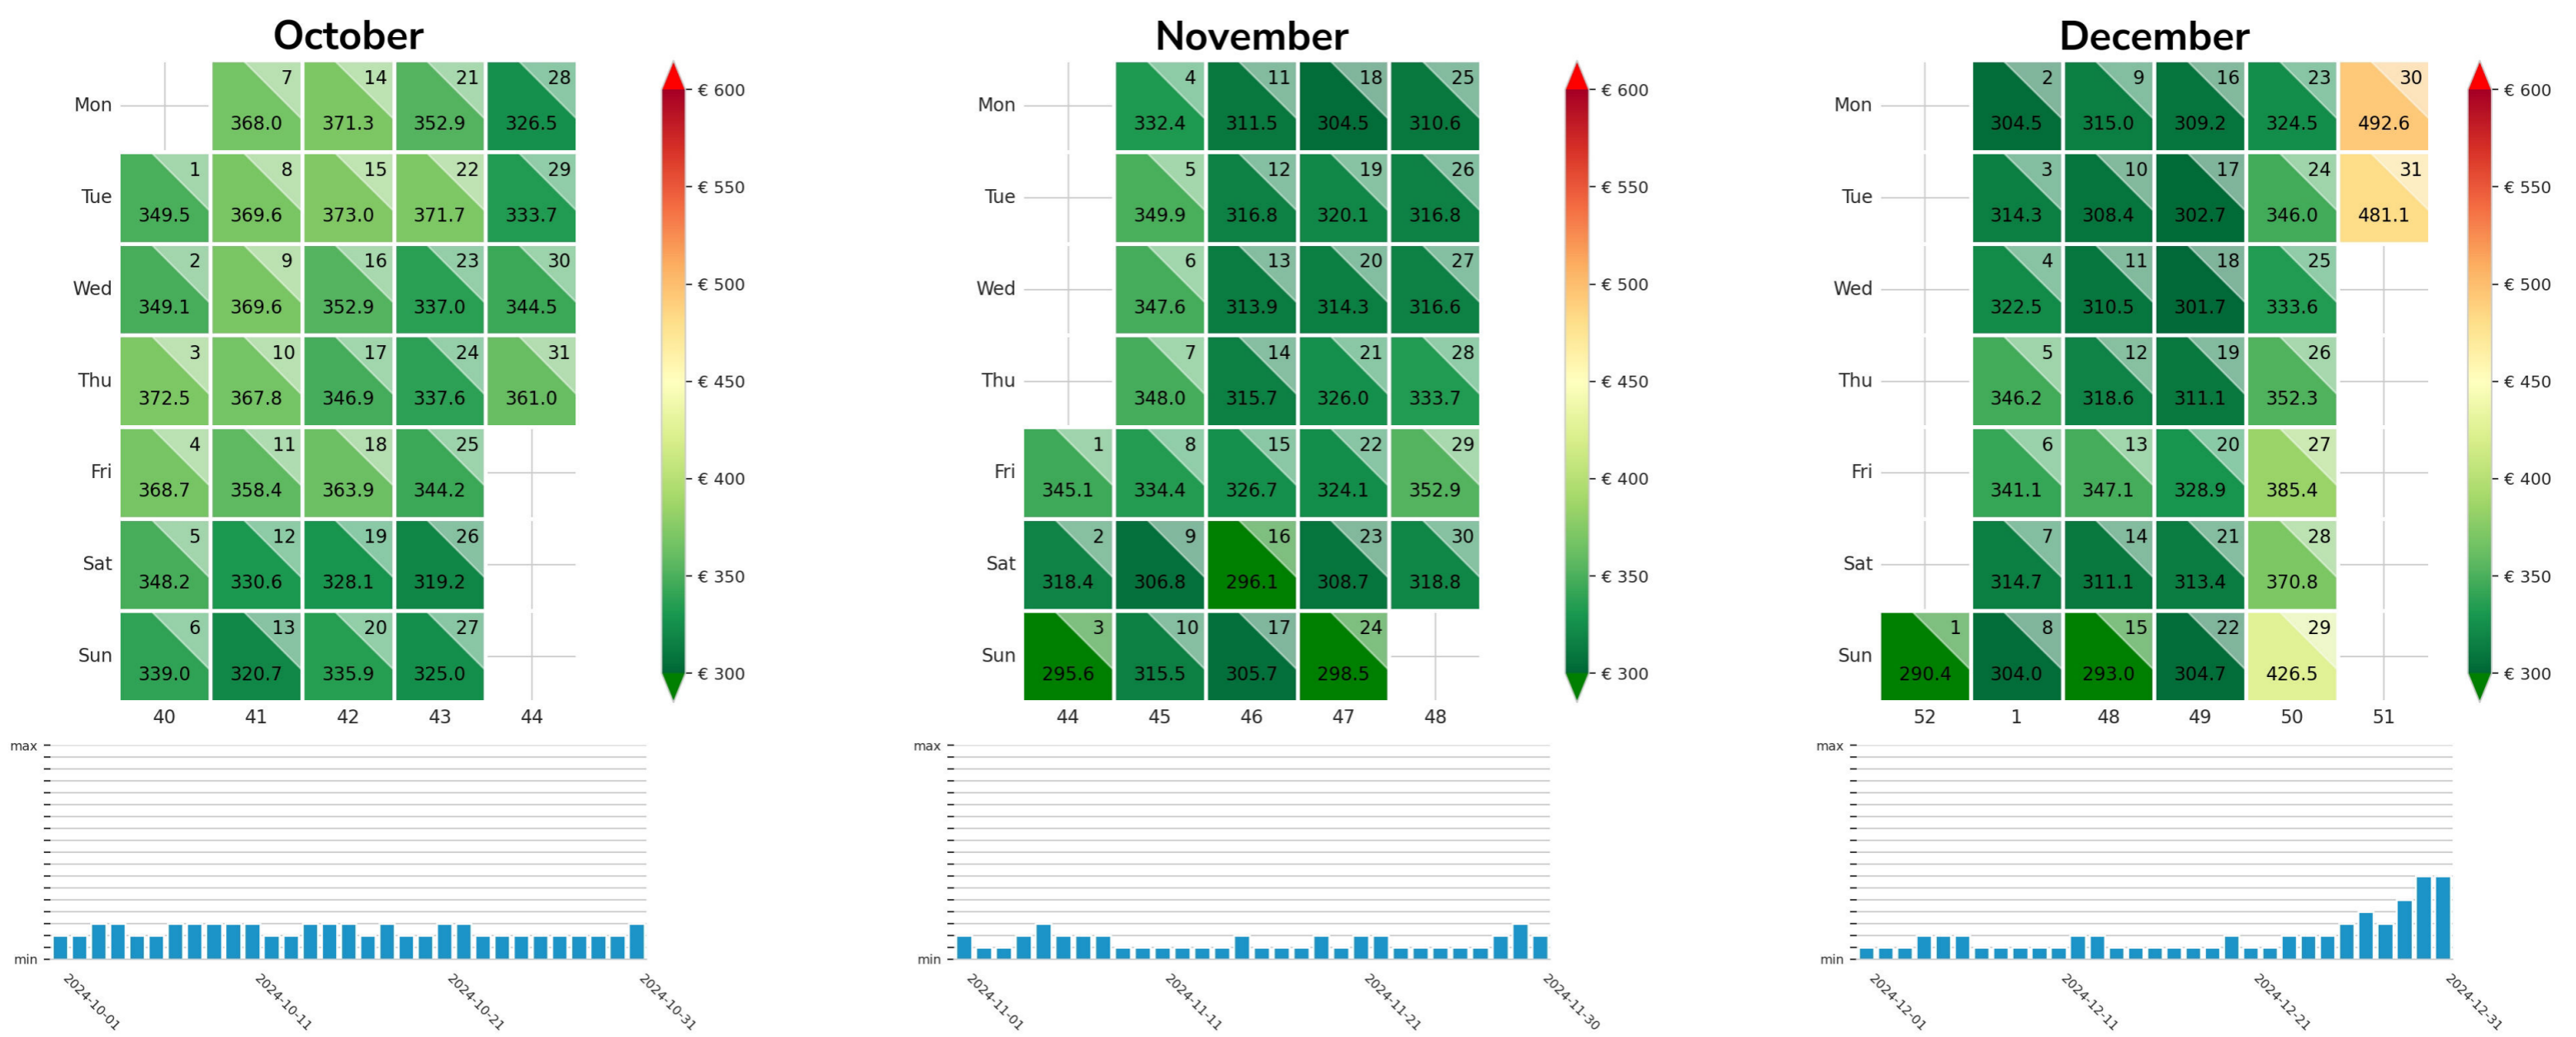

Preisgefüge in € eigene Region 2024 / 2025 – 2 Nächte

Detailbetrachtung Monate

Preis pro Aufenthalt

Preis pro Nacht

Preisgefüge in € eigene Region 2024 / 2025 – 2 Nächte

Detailbetrachtung Monate

Preis pro Aufenthalt

Preis pro Nacht

Preisgefüge in € eigene Region 2024 / 2025 – 2 Nächte

Detailbetrachtung Monate

Preis pro Aufenthalt

Preis pro Nacht

Preisgefüge in € eigene Region 2024 / 2025 – 2 Nächte

Detailbetrachtung Monate

Preis pro Aufenthalt

Preis pro Nacht