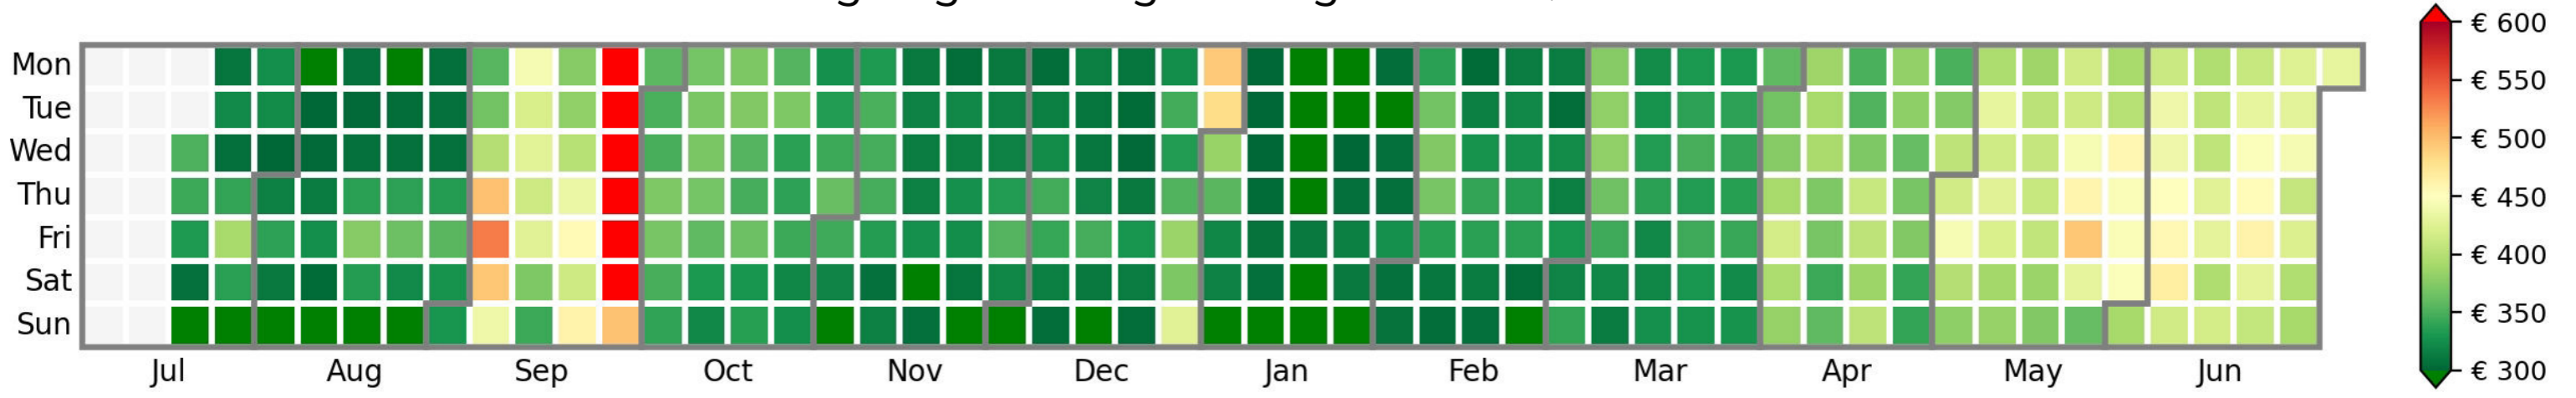

Preisgefüge in € eigene Region 2024 / 2025 – 2 Nächte

Detailbetrachtung Monate

Preis pro Aufenthalt

Preis pro Nacht

Preisgefüge in € eigene Region 2024 / 2025 – 2 Nächte

Detailbetrachtung Monate

Preis pro Aufenthalt

Preis pro Nacht

Preisgefüge in € eigene Region 2024 / 2025 – 2 Nächte

Detailbetrachtung Monate

Preis pro Aufenthalt

Preis pro Nacht

Preisgefüge in € eigene Region 2024 / 2025 – 2 Nächte

Detailbetrachtung Monate

Preis pro Aufenthalt

Preis pro Nacht