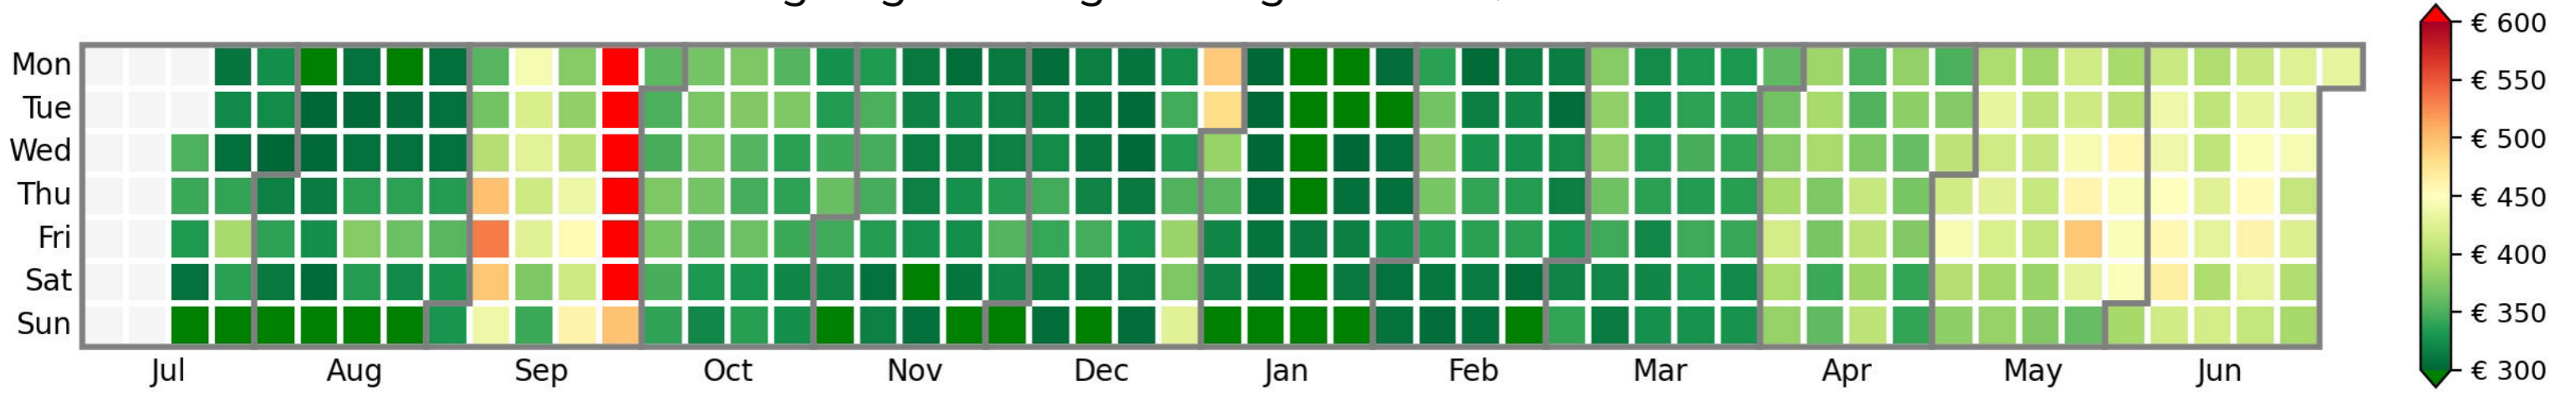

Preisgefüge in € eigene Region 2024 / 2025 – 2 Nächte

Detailbetrachtung Monate

Preis pro Aufenthalt

Preis pro Nacht

Preisgefüge in € eigene Region 2024 / 2025 – 2 Nächte

Detailbetrachtung Monate

Preis pro Aufenthalt

Preis pro Nacht

Preisgefüge in € eigene Region 2024 / 2025 – 2 Nächte

Detailbetrachtung Monate

Preis pro Aufenthalt

Preis pro Nacht

Preisgefüge in € eigene Region 2024 / 2025 – 2 Nächte

Detailbetrachtung Monate

Preis pro Aufenthalt

Preis pro Nacht