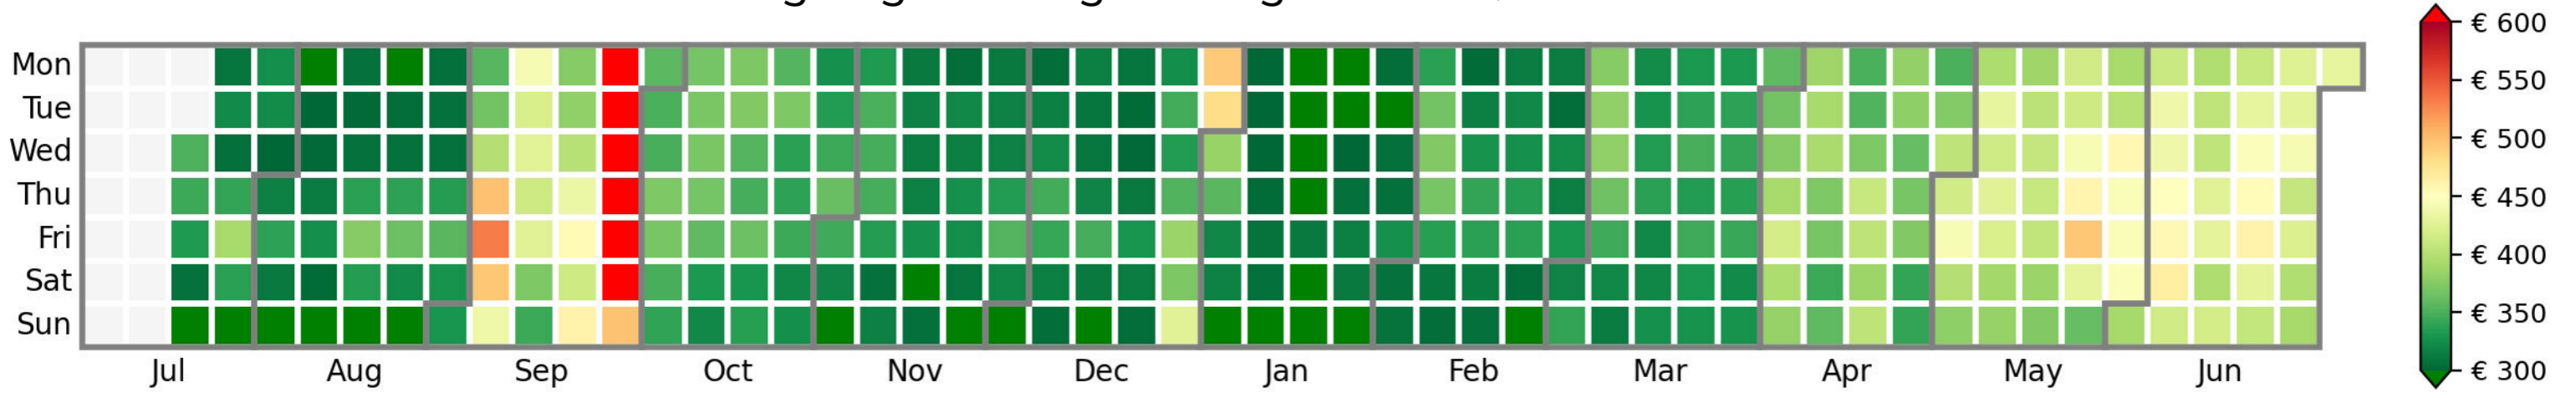

Preisgefüge in € eigene Region 2024 / 2025 – 2 Nächte

Detailbetrachtung Monate

Preis pro Aufenthalt

Preis pro Nacht

Preisgefüge in € eigene Region 2024 / 2025 – 2 Nächte

Detailbetrachtung Monate

Preis pro Aufenthalt

Preis pro Nacht

Preisgefüge in € eigene Region 2024 / 2025 – 2 Nächte

Detailbetrachtung Monate

Preis pro Aufenthalt

Preis pro Nacht

Preisgefüge in € eigene Region 2024 / 2025 – 2 Nächte

Detailbetrachtung Monate

Preis pro Aufenthalt

Preis pro Nacht