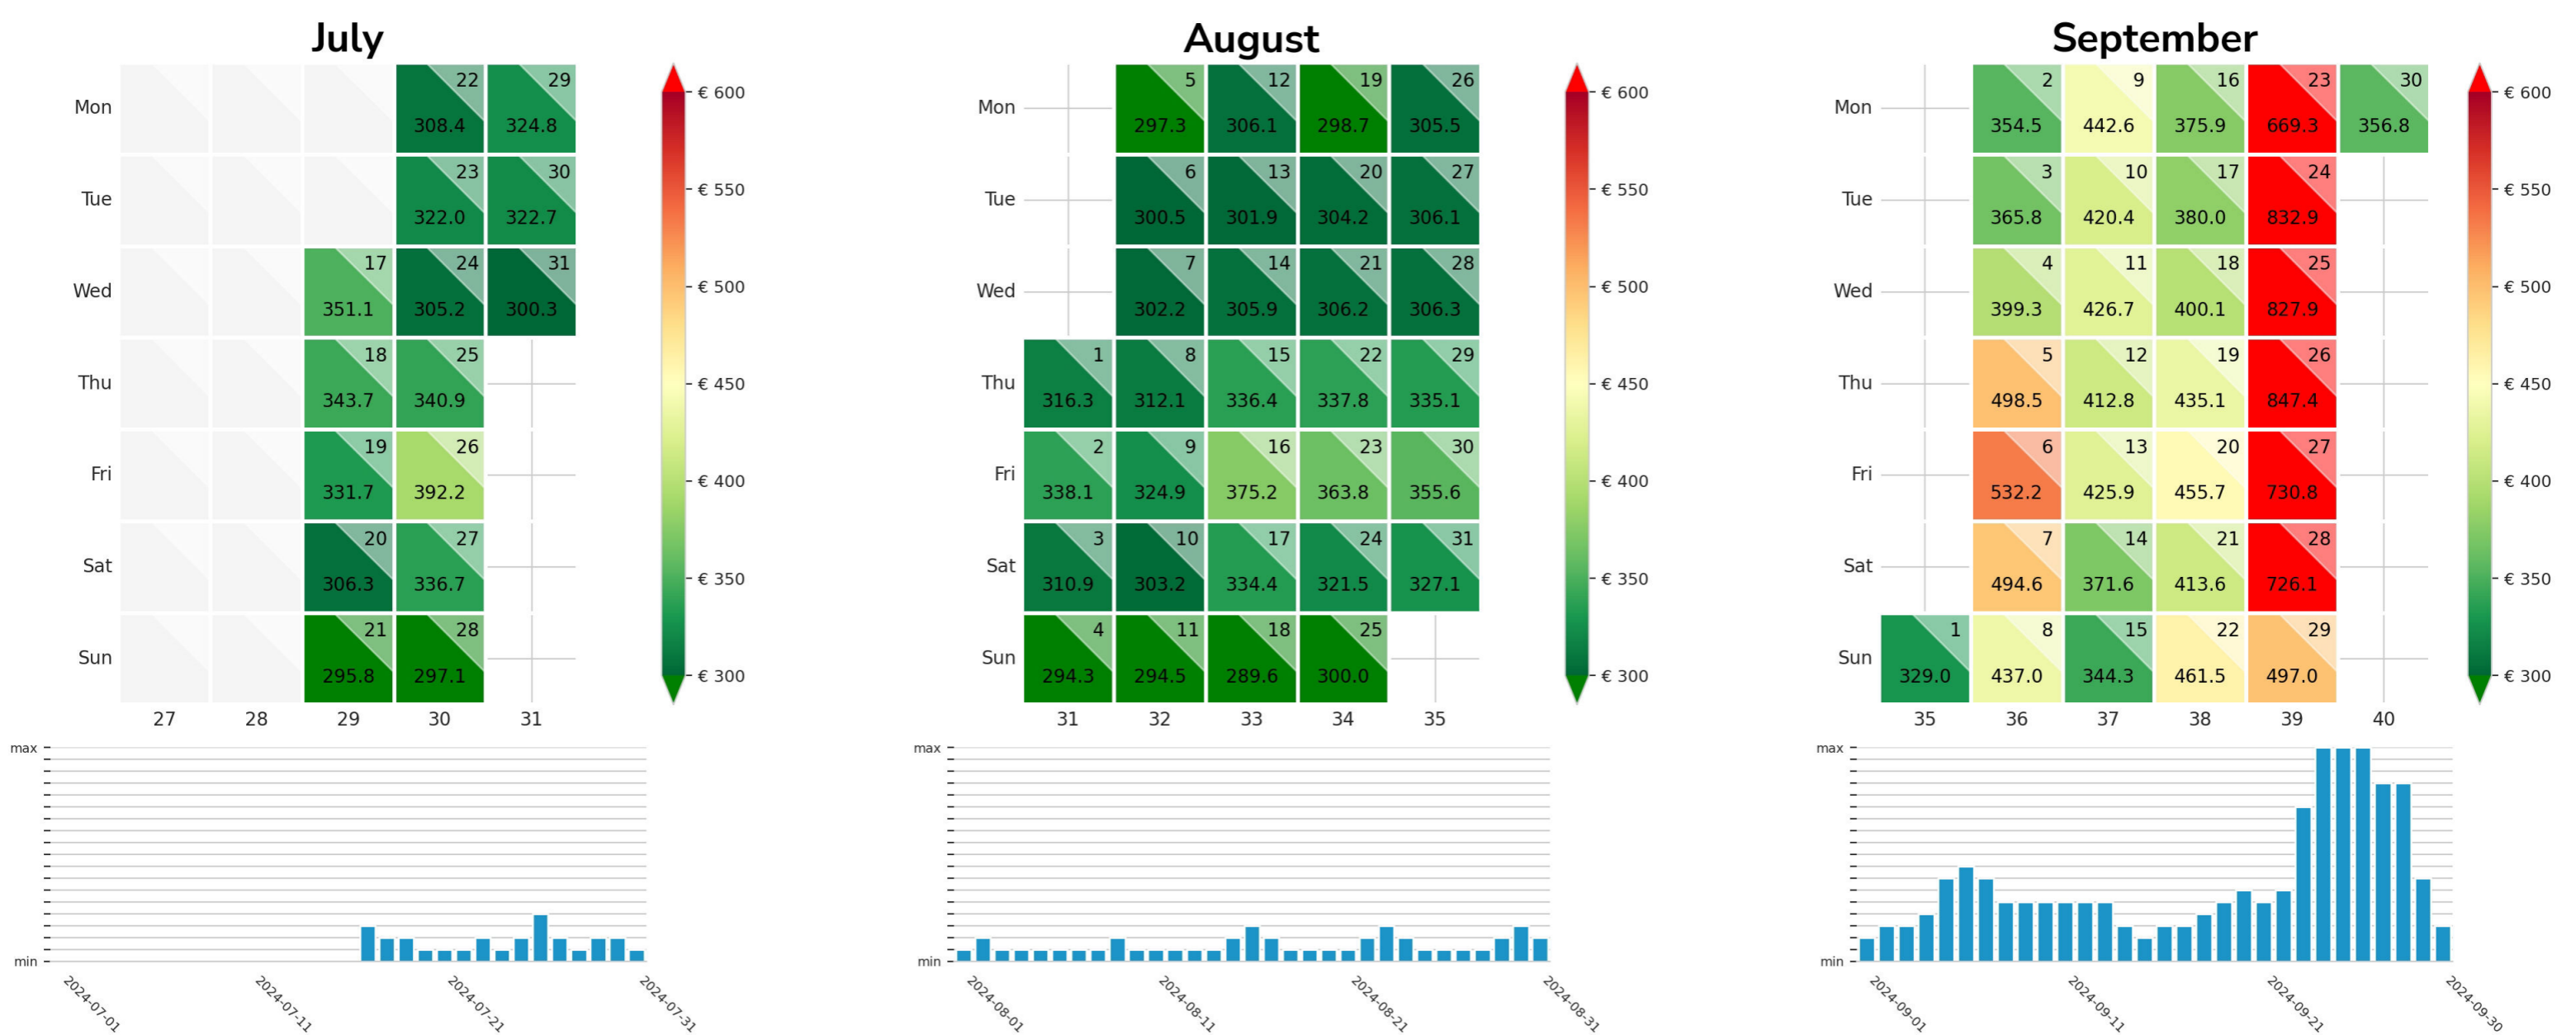

Preisgefüge in € eigene Region 2024 / 2025 – 2 Nächte

Detailbetrachtung Monate

Preis pro Aufenthalt

Preis pro Nacht

Preisgefüge in € eigene Region 2024 / 2025 – 2 Nächte

Detailbetrachtung Monate

Preis pro Aufenthalt

Preis pro Nacht

Preisgefüge in € eigene Region 2024 / 2025 – 2 Nächte

Detailbetrachtung Monate

Preis pro Aufenthalt

Preis pro Nacht

Preisgefüge in € eigene Region 2024 / 2025 – 2 Nächte

Detailbetrachtung Monate

Preis pro Aufenthalt

Preis pro Nacht