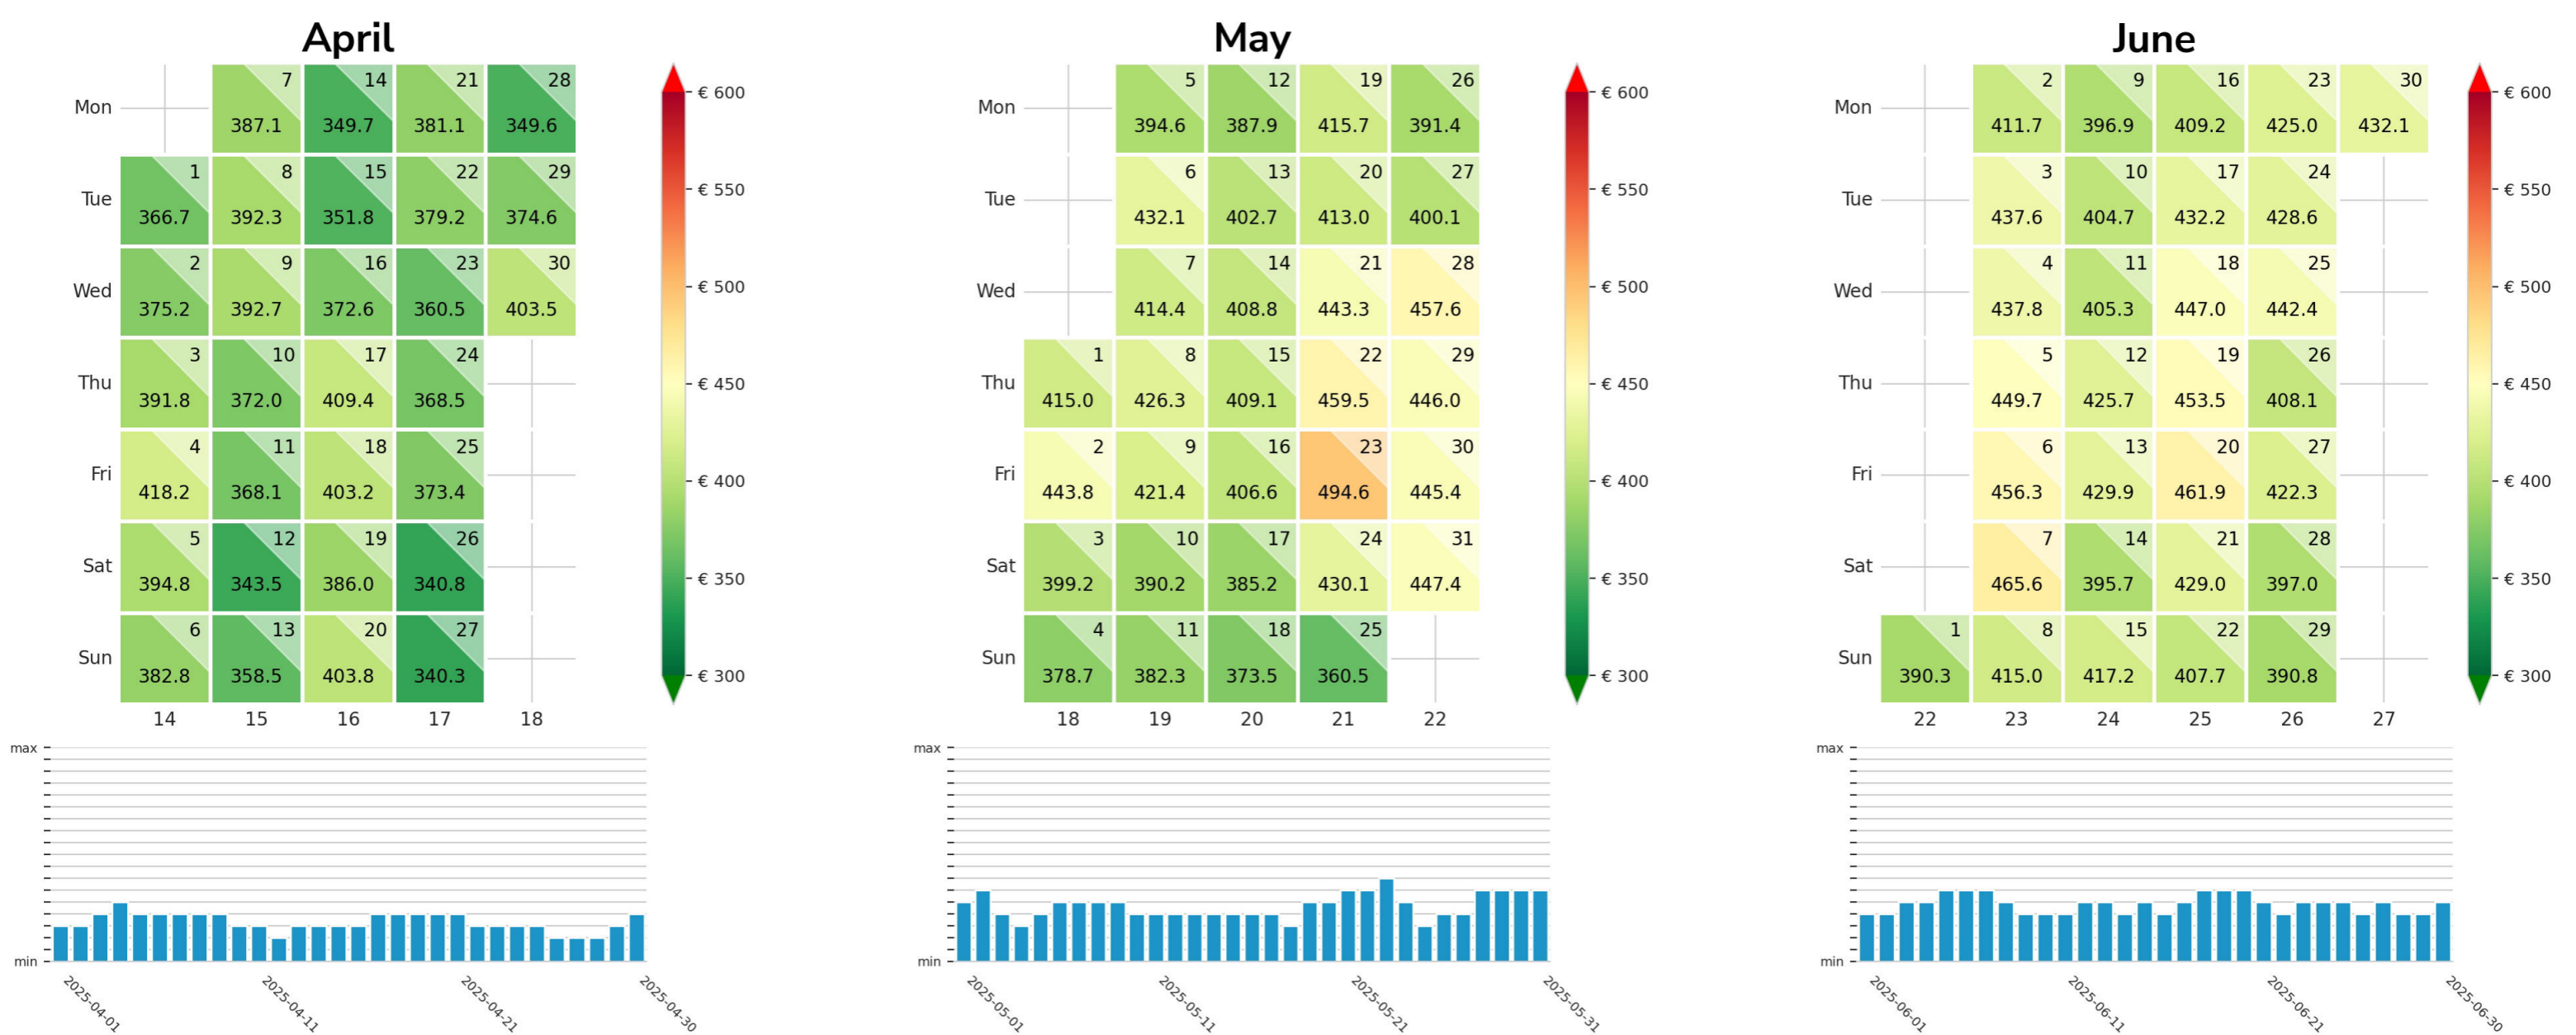

Preisgefüge in € eigene Region 2024 / 2025 – 2 Nächte

Detailbetrachtung Monate

Preis pro Aufenthalt

Preis pro Nacht

Preisgefüge in € eigene Region 2024 / 2025 – 2 Nächte

Detailbetrachtung Monate

Preis pro Aufenthalt

Preis pro Nacht

Preisgefüge in € eigene Region 2024 / 2025 – 2 Nächte

Detailbetrachtung Monate

Preis pro Aufenthalt

Preis pro Nacht

Preisgefüge in € eigene Region 2024 / 2025 – 2 Nächte

Detailbetrachtung Monate

Preis pro Aufenthalt

Preis pro Nacht