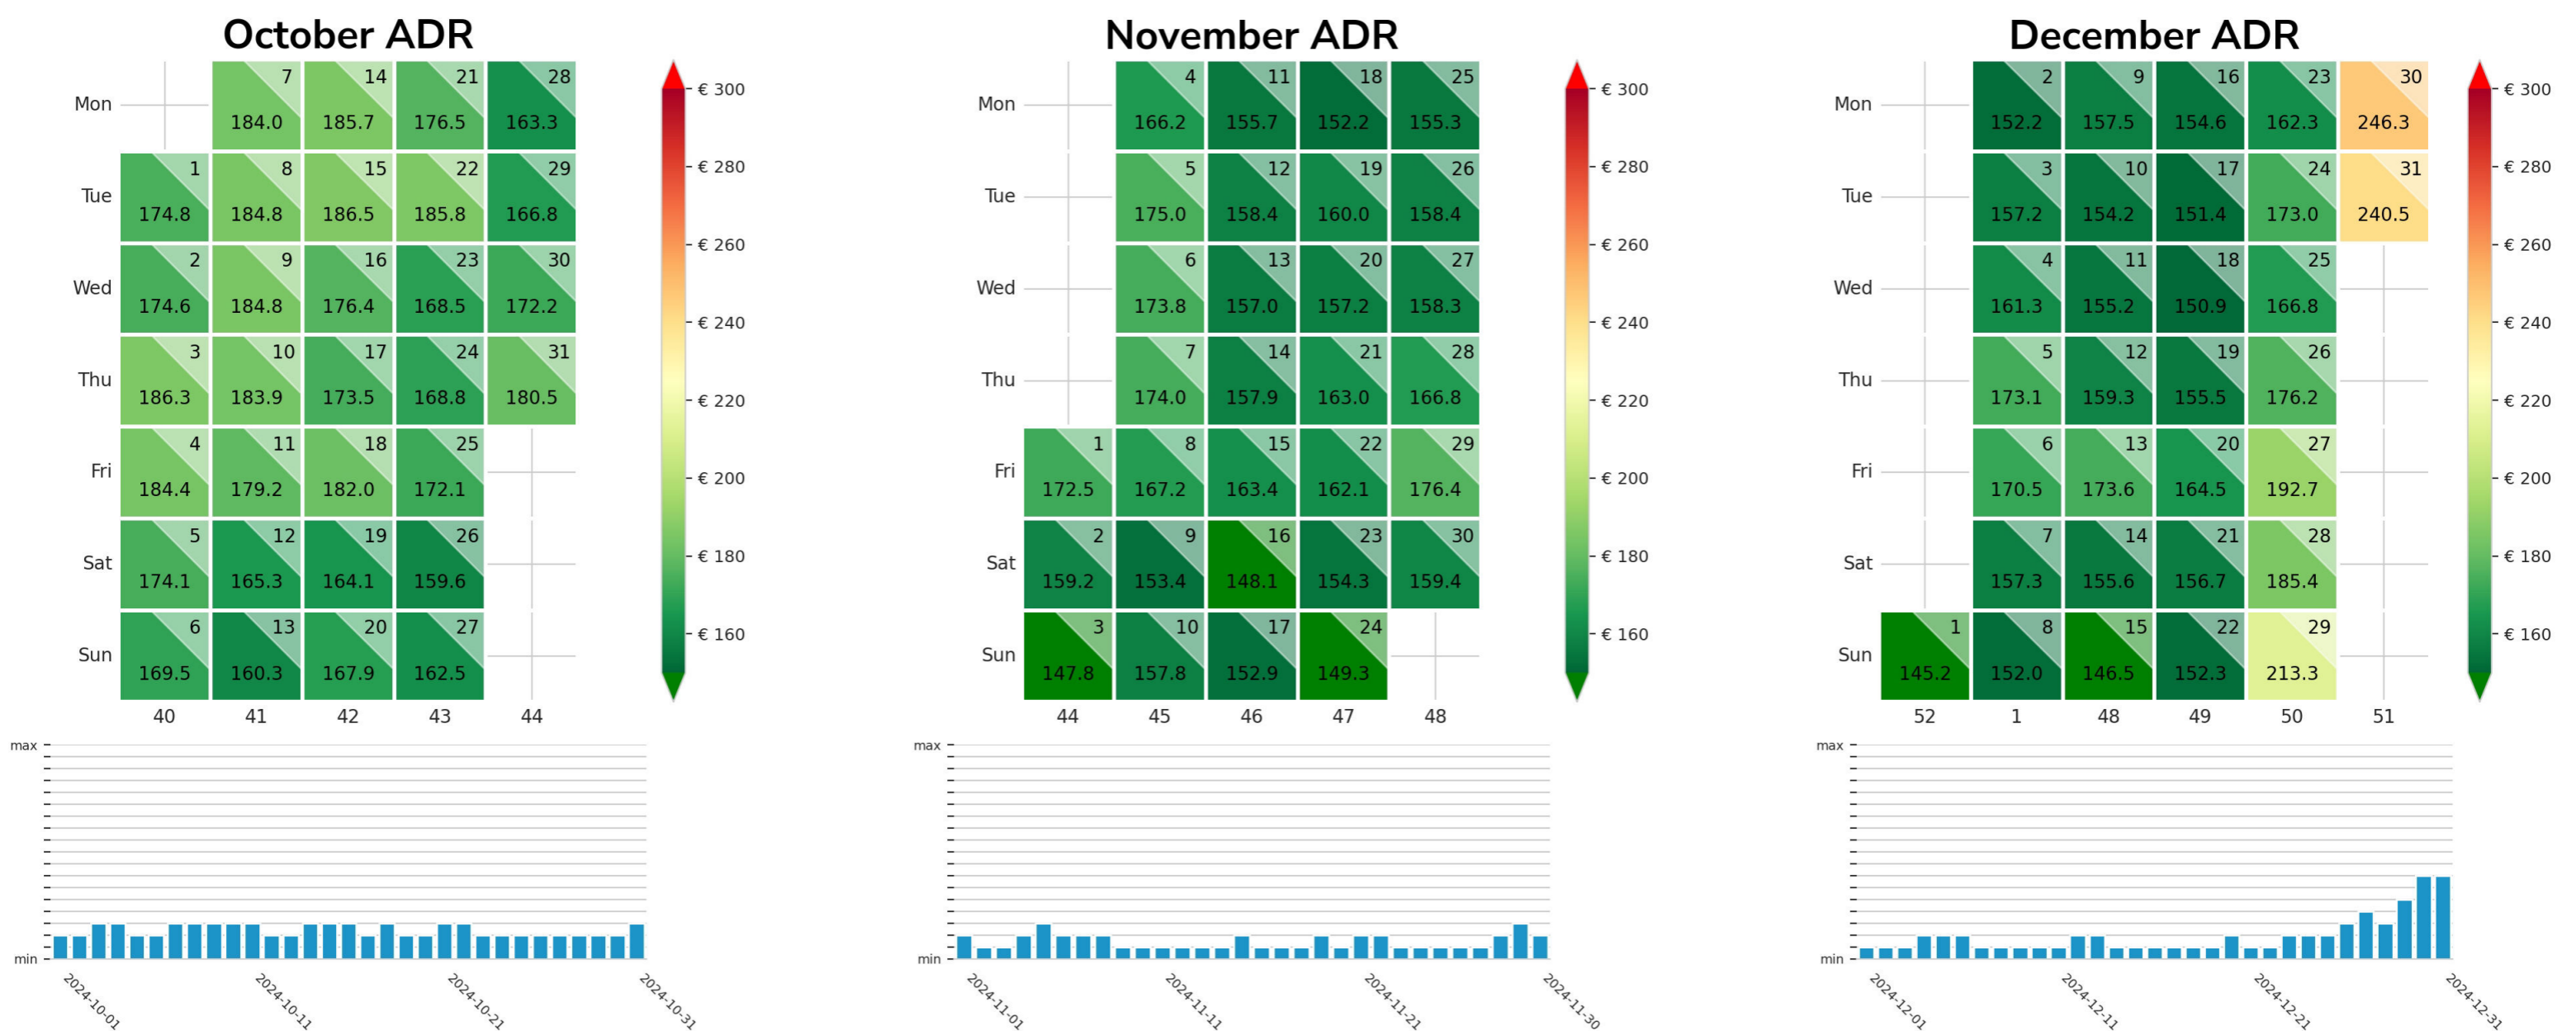

Preisgefüge in € eigene Region 2024 / 2025 – 2 Nächte

Detailbetrachtung Monate

Preis pro Aufenthalt

Preis pro Nacht

Preisgefüge in € eigene Region 2024 / 2025 – 2 Nächte

Detailbetrachtung Monate

Preis pro Aufenthalt

Preis pro Nacht

Preisgefüge in € eigene Region 2024 / 2025 – 2 Nächte

Detailbetrachtung Monate

Preis pro Aufenthalt

Preis pro Nacht

Preisgefüge in € eigene Region 2024 / 2025 – 2 Nächte

Detailbetrachtung Monate

Preis pro Aufenthalt

Preis pro Nacht