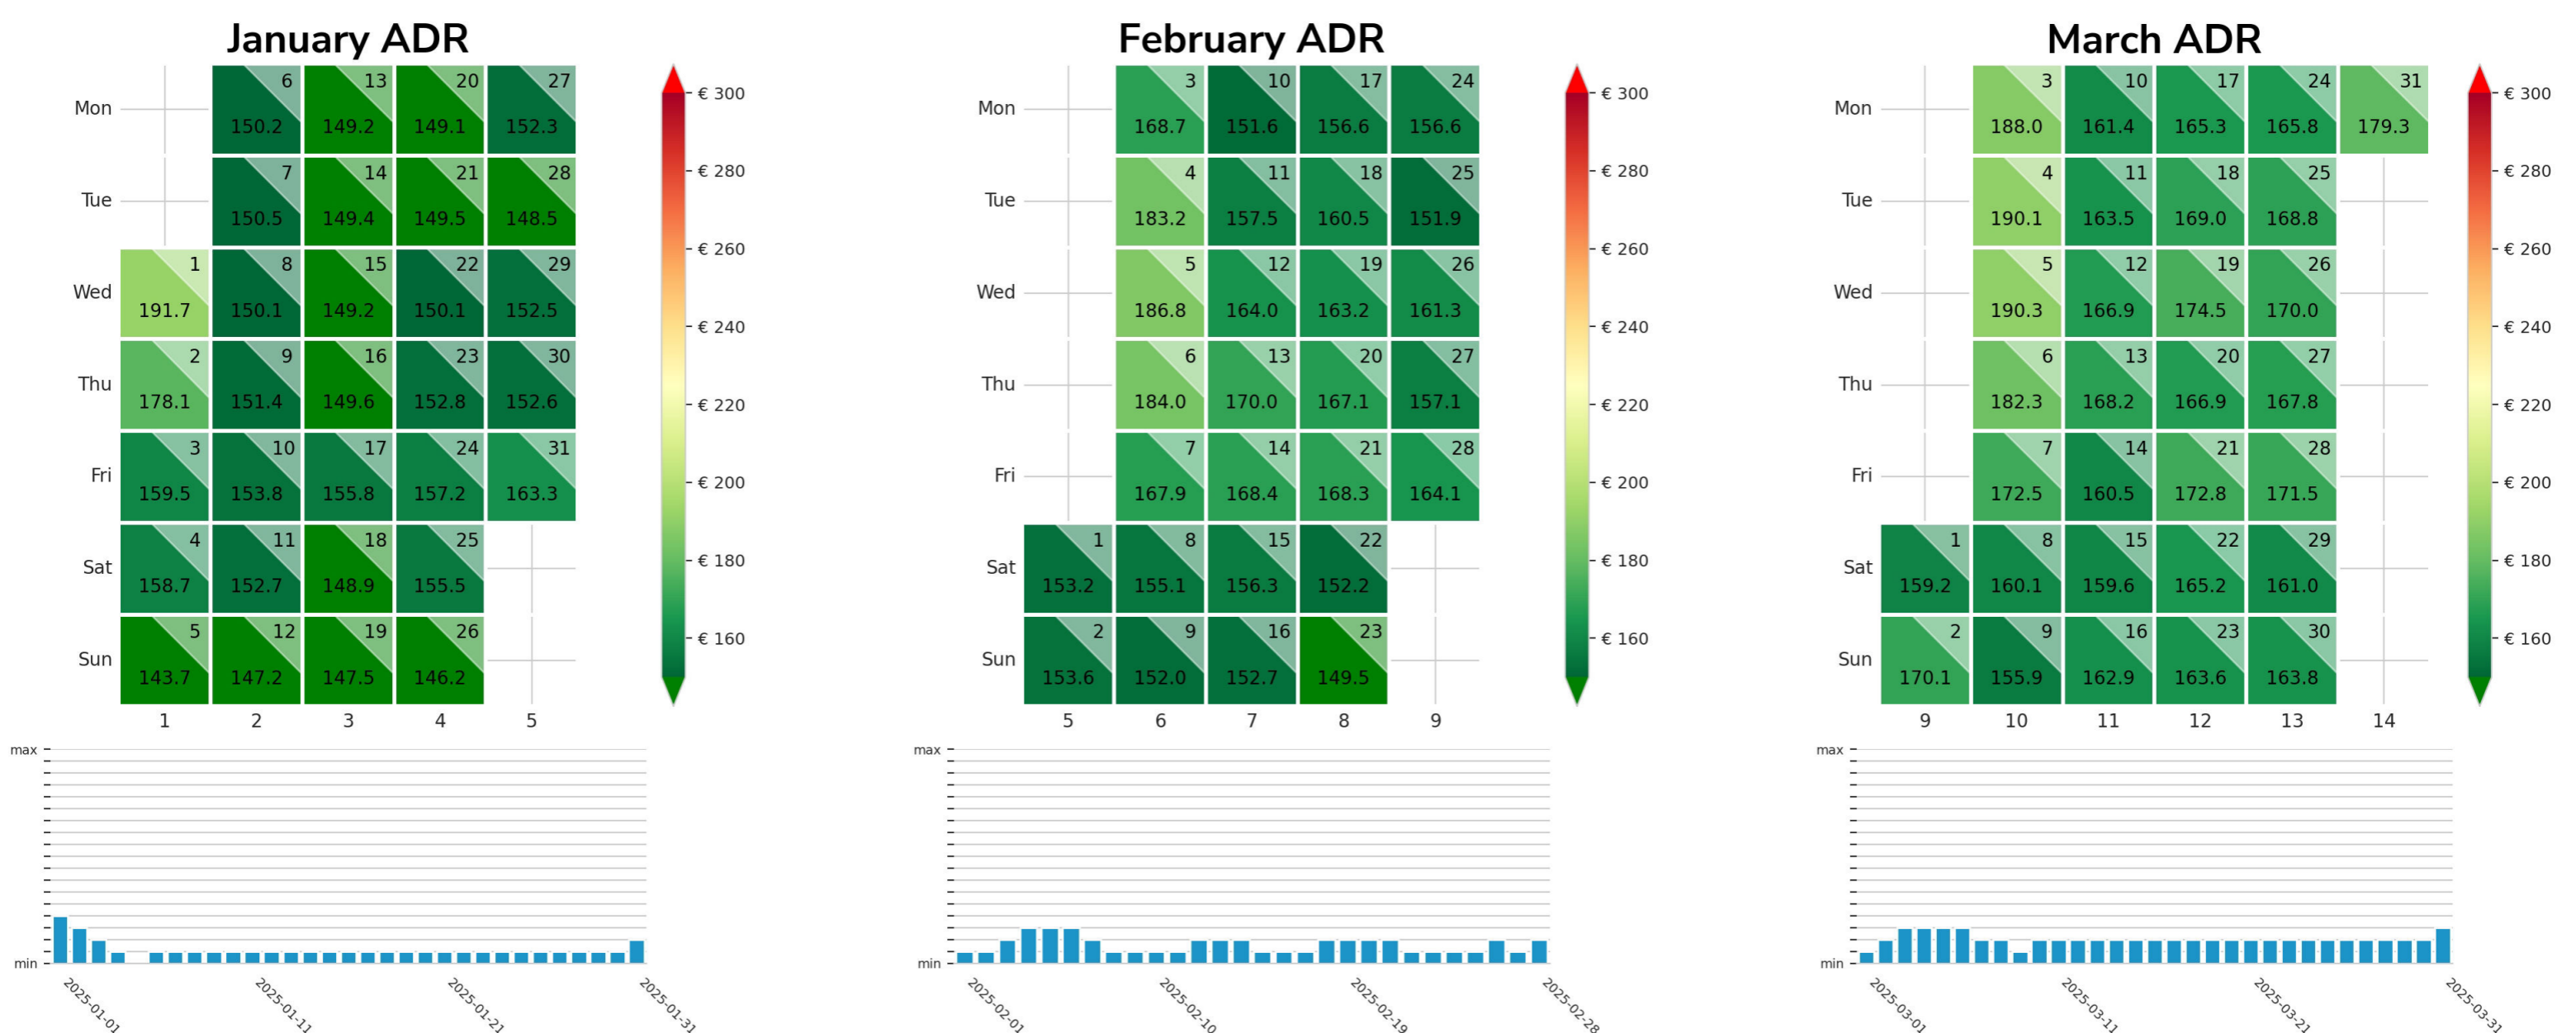

Preisgefüge in € eigene Region 2024 / 2025 – 2 Nächte

Detailbetrachtung Monate

Preis pro Aufenthalt

Preis pro Nacht

Preisgefüge in € eigene Region 2024 / 2025 – 2 Nächte

Detailbetrachtung Monate

Preis pro Aufenthalt

Preis pro Nacht

Preisgefüge in € eigene Region 2024 / 2025 – 2 Nächte

Detailbetrachtung Monate

Preis pro Aufenthalt

Preis pro Nacht

Preisgefüge in € eigene Region 2024 / 2025 – 2 Nächte

Detailbetrachtung Monate

Preis pro Aufenthalt

Preis pro Nacht