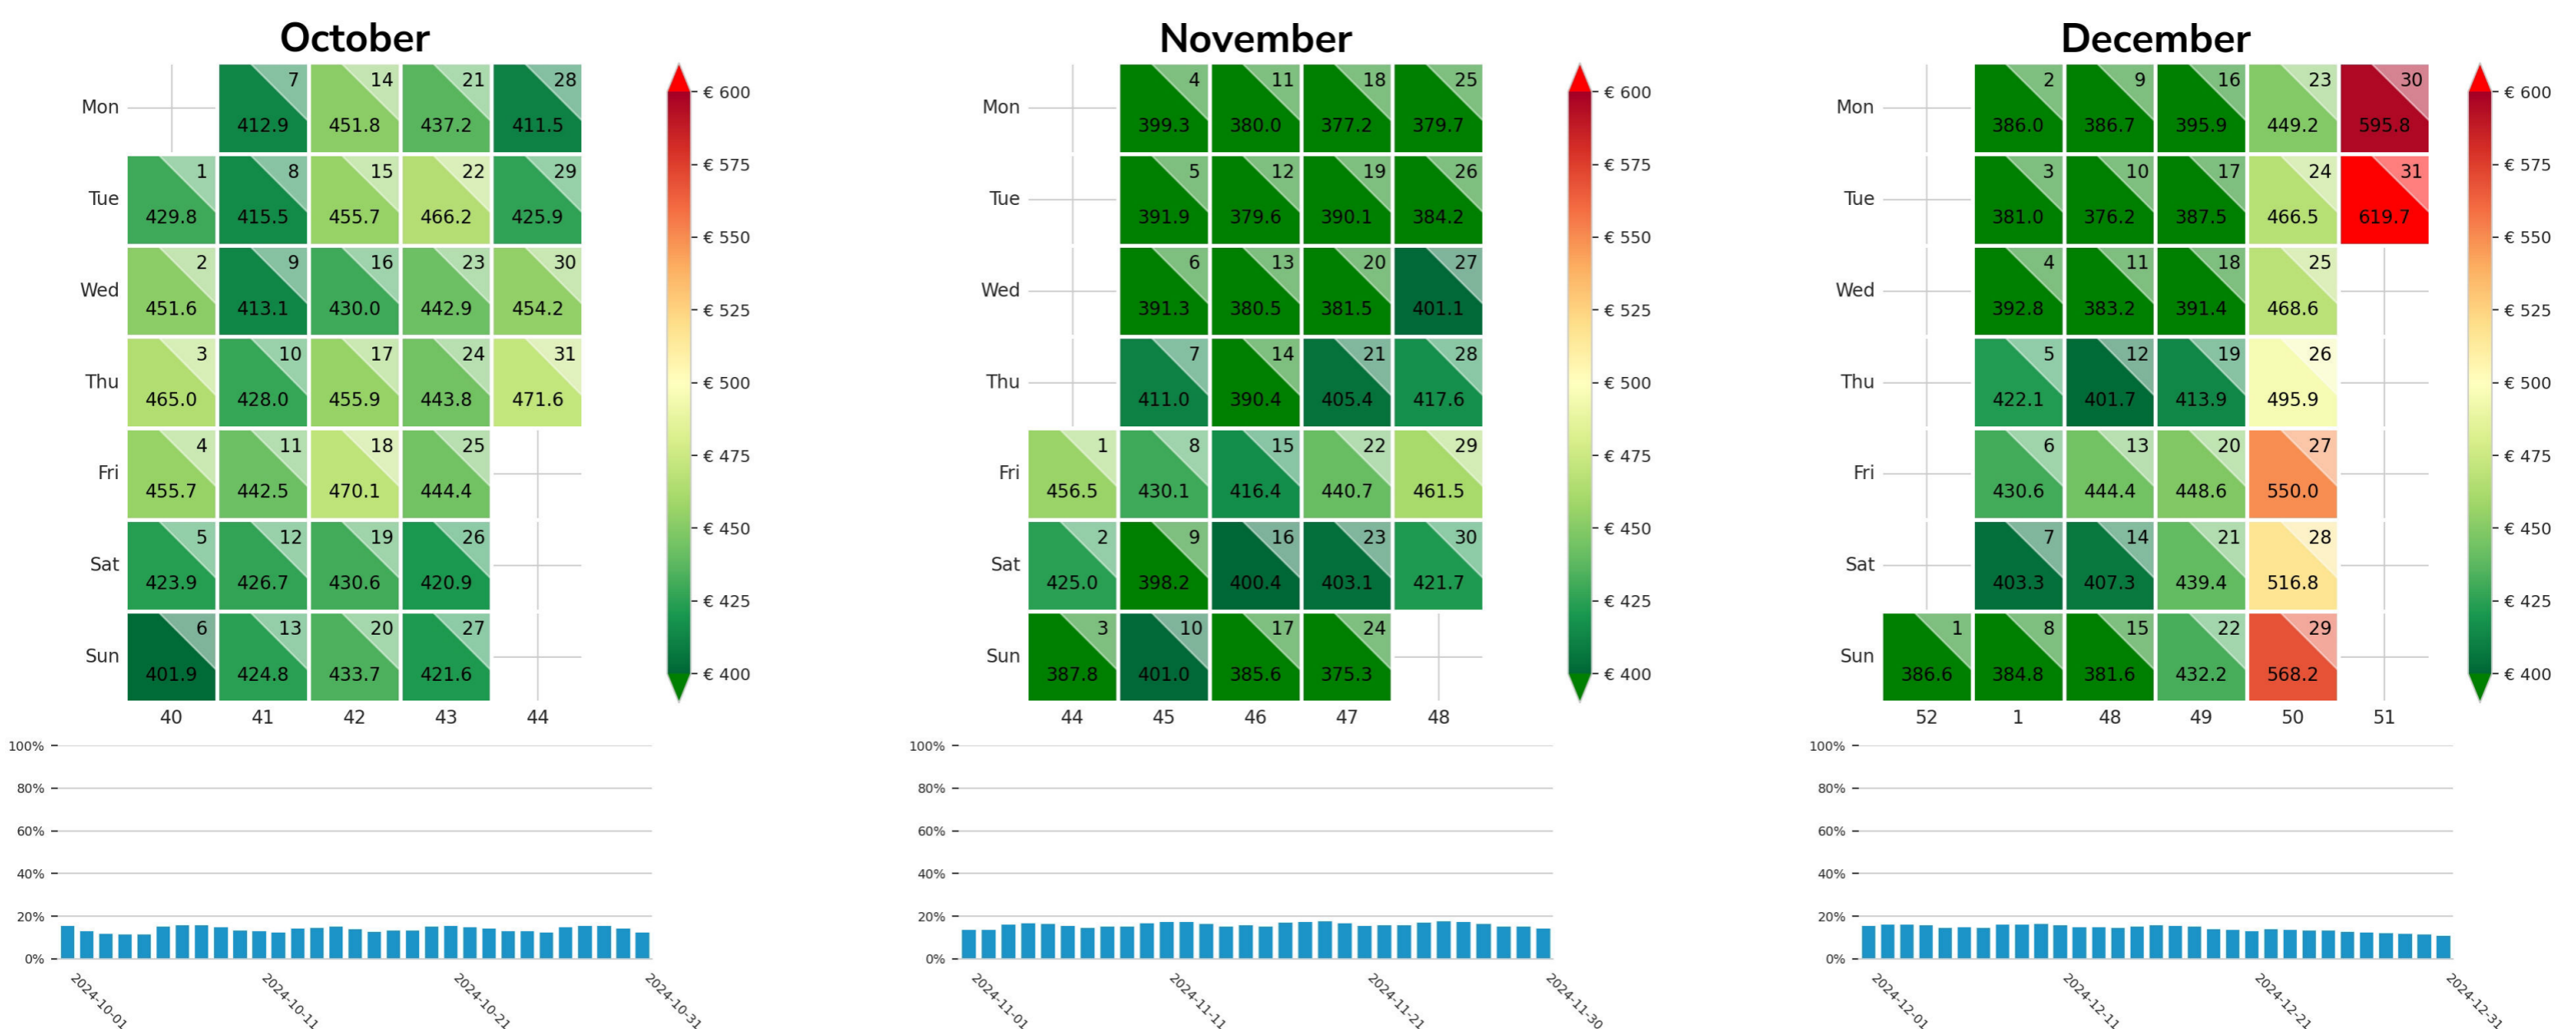

Preisgefüge in € eigene Region 2024 / 2025 – 2 Nächte

Detailbetrachtung Monate

Preis pro Aufenthalt

Preis pro Nacht

Preisgefüge in € eigene Region 2024 / 2025 – 2 Nächte

Detailbetrachtung Monate

Preis pro Aufenthalt

Preis pro Nacht

Preisgefüge in € eigene Region 2024 / 2025 – 2 Nächte

Detailbetrachtung Monate

Preis pro Aufenthalt

Preis pro Nacht

Preisgefüge in € eigene Region 2024 / 2025 – 2 Nächte

Detailbetrachtung Monate

Preis pro Aufenthalt

Preis pro Nacht