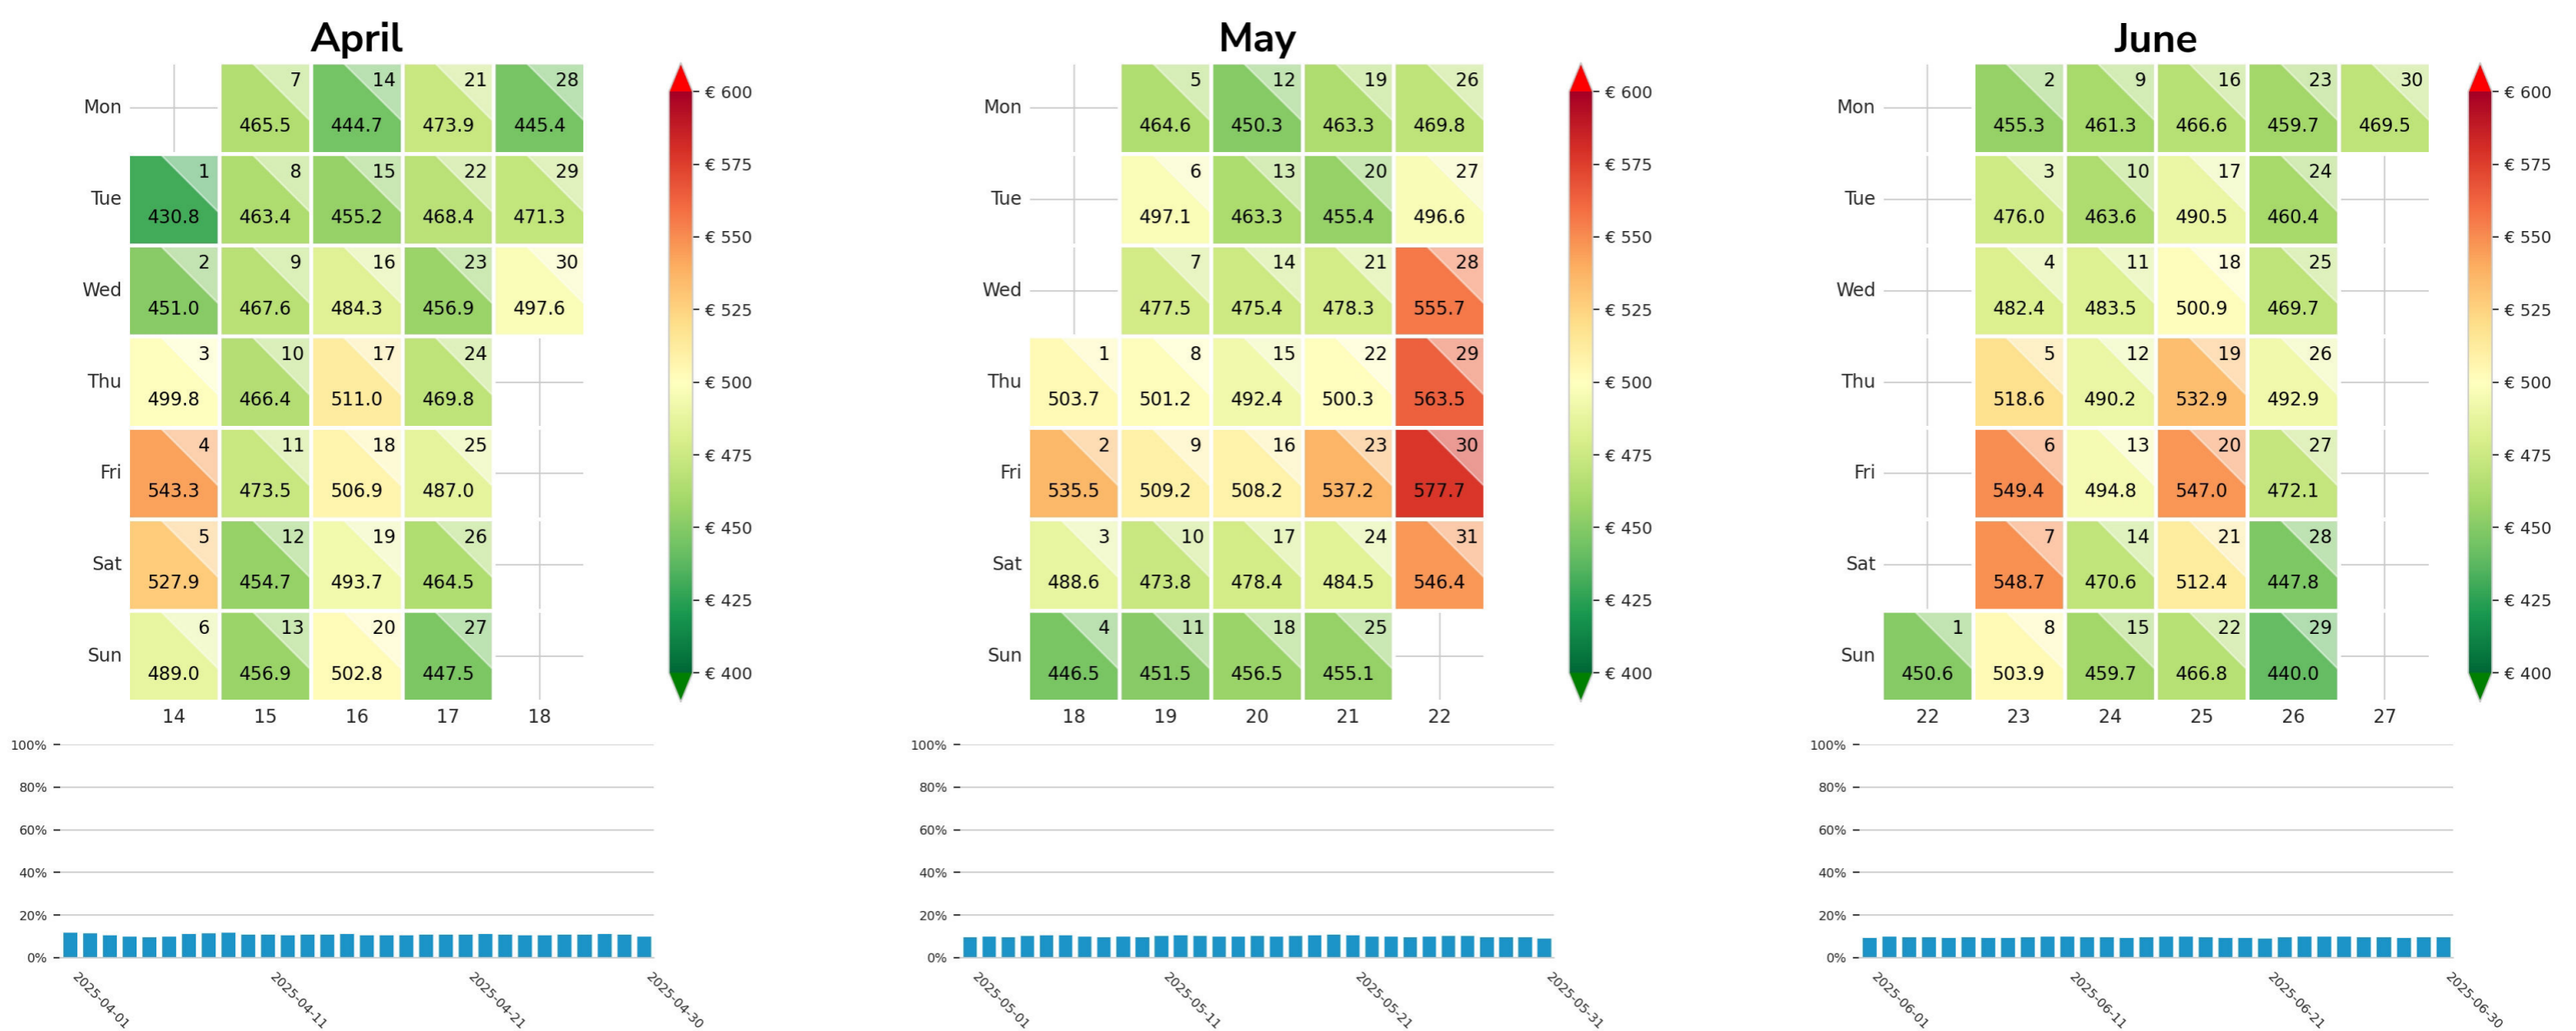

Preisgefüge in € eigene Region 2024 / 2025 – 2 Nächte

Detailbetrachtung Monate

Preis pro Aufenthalt

Preis pro Nacht

Preisgefüge in € eigene Region 2024 / 2025 – 2 Nächte

Detailbetrachtung Monate

Preis pro Aufenthalt

Preis pro Nacht

Preisgefüge in € eigene Region 2024 / 2025 – 2 Nächte

Detailbetrachtung Monate

Preis pro Aufenthalt

Preis pro Nacht

Preisgefüge in € eigene Region 2024 / 2025 – 2 Nächte

Detailbetrachtung Monate

Preis pro Aufenthalt

Preis pro Nacht