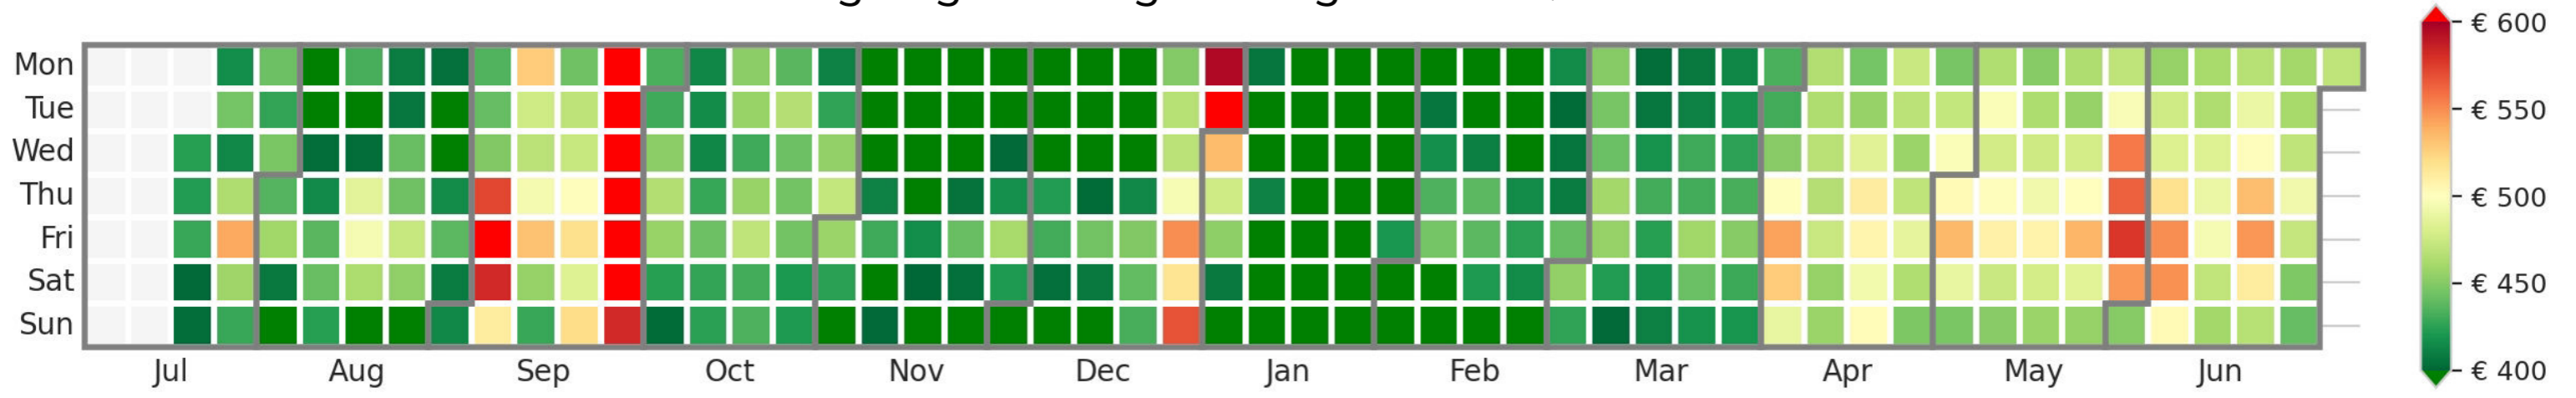

Preisgefüge in € eigene Region 2024 / 2025 – 2 Nächte

Detailbetrachtung Monate

Preis pro Aufenthalt

Preis pro Nacht

Preisgefüge in € eigene Region 2024 / 2025 – 2 Nächte

Detailbetrachtung Monate

Preis pro Aufenthalt

Preis pro Nacht

Preisgefüge in € eigene Region 2024 / 2025 – 2 Nächte

Detailbetrachtung Monate

Preis pro Aufenthalt

Preis pro Nacht

Preisgefüge in € eigene Region 2024 / 2025 – 2 Nächte

Detailbetrachtung Monate

Preis pro Aufenthalt

Preis pro Nacht