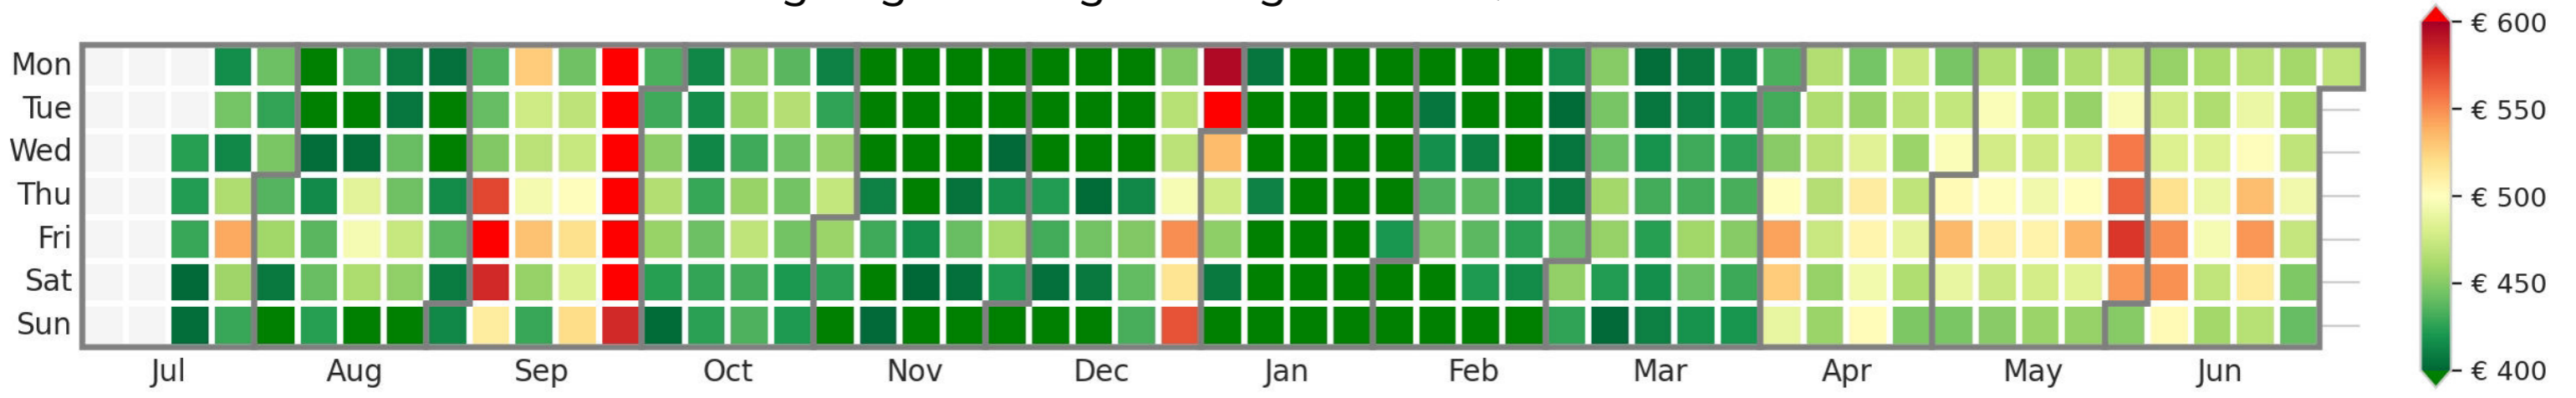

Preisgefüge in € eigene Region 2024 / 2025 – 2 Nächte

Detailbetrachtung Monate

Preis pro Aufenthalt

Preis pro Nacht

Preisgefüge in € eigene Region 2024 / 2025 – 2 Nächte

Detailbetrachtung Monate

Preis pro Aufenthalt

Preis pro Nacht

Preisgefüge in € eigene Region 2024 / 2025 – 2 Nächte

Detailbetrachtung Monate

Preis pro Aufenthalt

Preis pro Nacht

Preisgefüge in € eigene Region 2024 / 2025 – 2 Nächte

Detailbetrachtung Monate

Preis pro Aufenthalt

Preis pro Nacht