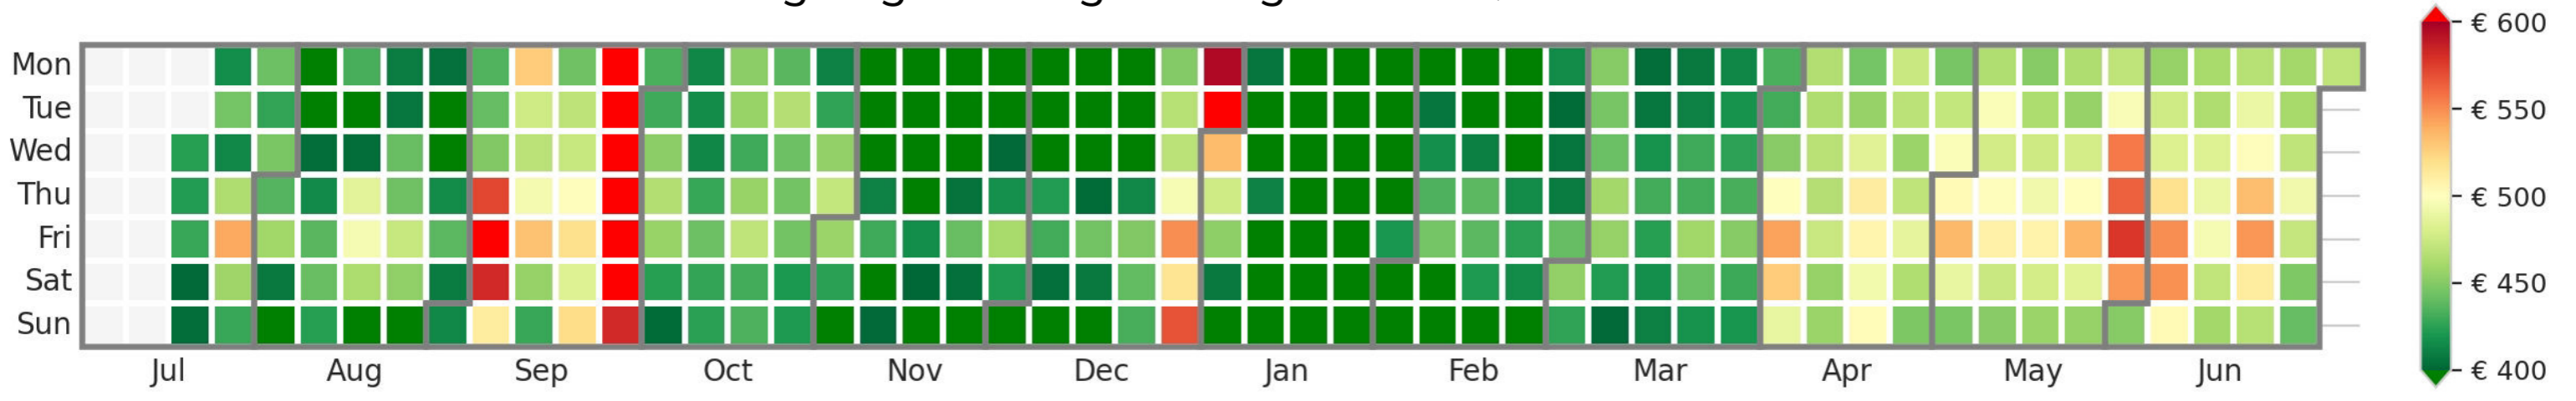

Preisgefüge in € eigene Region 2024 / 2025 – 2 Nächte

Detailbetrachtung Monate

Preis pro Aufenthalt

Preis pro Nacht

Preisgefüge in € eigene Region 2024 / 2025 – 2 Nächte

Detailbetrachtung Monate

Preis pro Aufenthalt

Preis pro Nacht

Preisgefüge in € eigene Region 2024 / 2025 – 2 Nächte

Detailbetrachtung Monate

Preis pro Aufenthalt

Preis pro Nacht

Preisgefüge in € eigene Region 2024 / 2025 – 2 Nächte

Detailbetrachtung Monate

Preis pro Aufenthalt

Preis pro Nacht