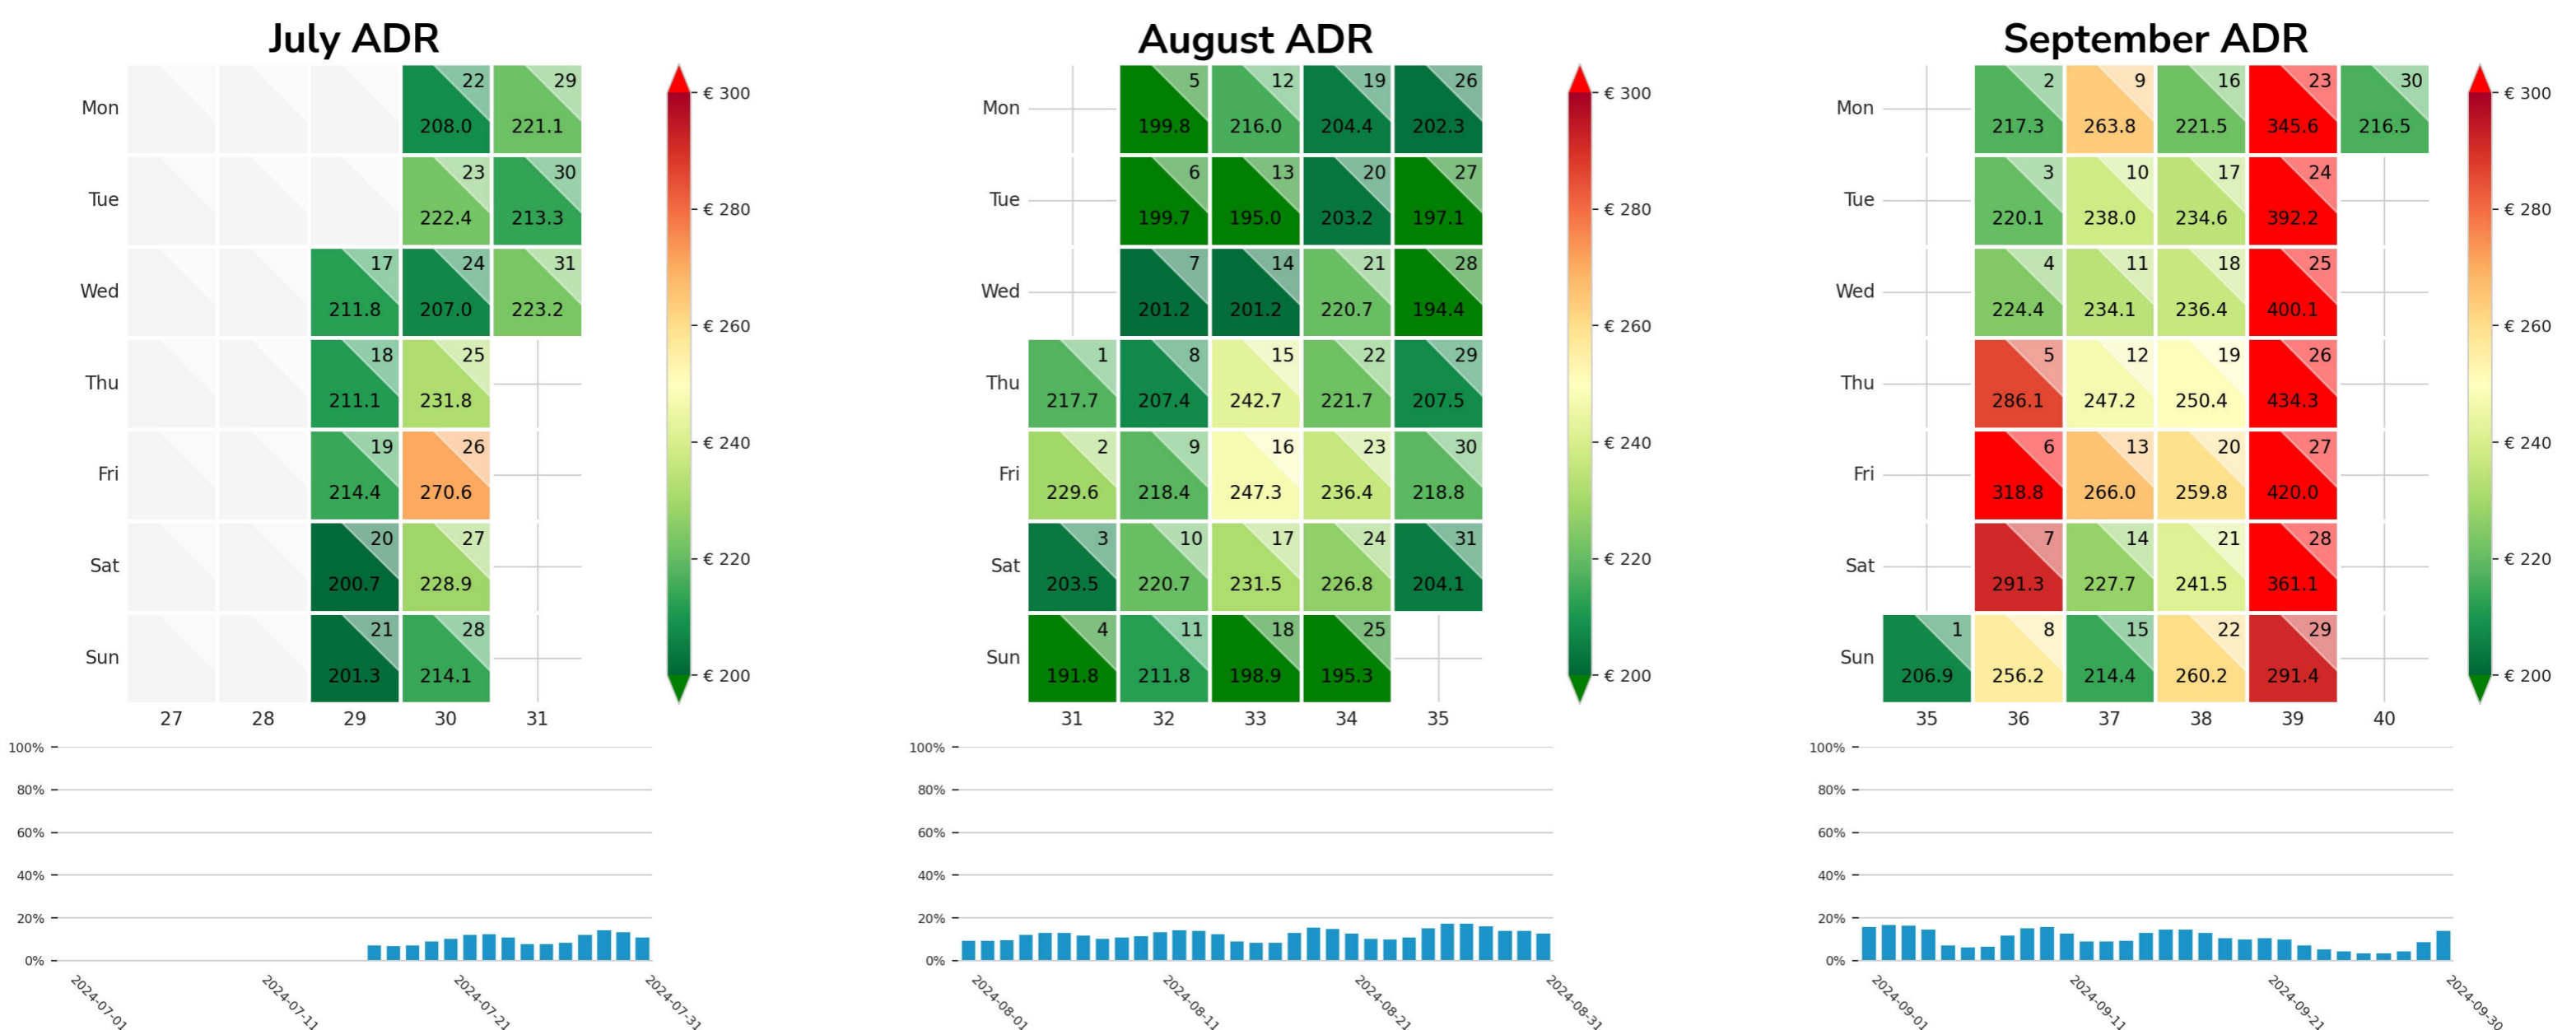

Preisgefüge in € eigene Region 2024 / 2025 – 2 Nächte

Detailbetrachtung Monate

Preis pro Aufenthalt

Preis pro Nacht

Preisgefüge in € eigene Region 2024 / 2025 – 2 Nächte

Detailbetrachtung Monate

Preis pro Aufenthalt

Preis pro Nacht

Preisgefüge in € eigene Region 2024 / 2025 – 2 Nächte

Detailbetrachtung Monate

Preis pro Aufenthalt

Preis pro Nacht

Preisgefüge in € eigene Region 2024 / 2025 – 2 Nächte

Detailbetrachtung Monate

Preis pro Aufenthalt

Preis pro Nacht