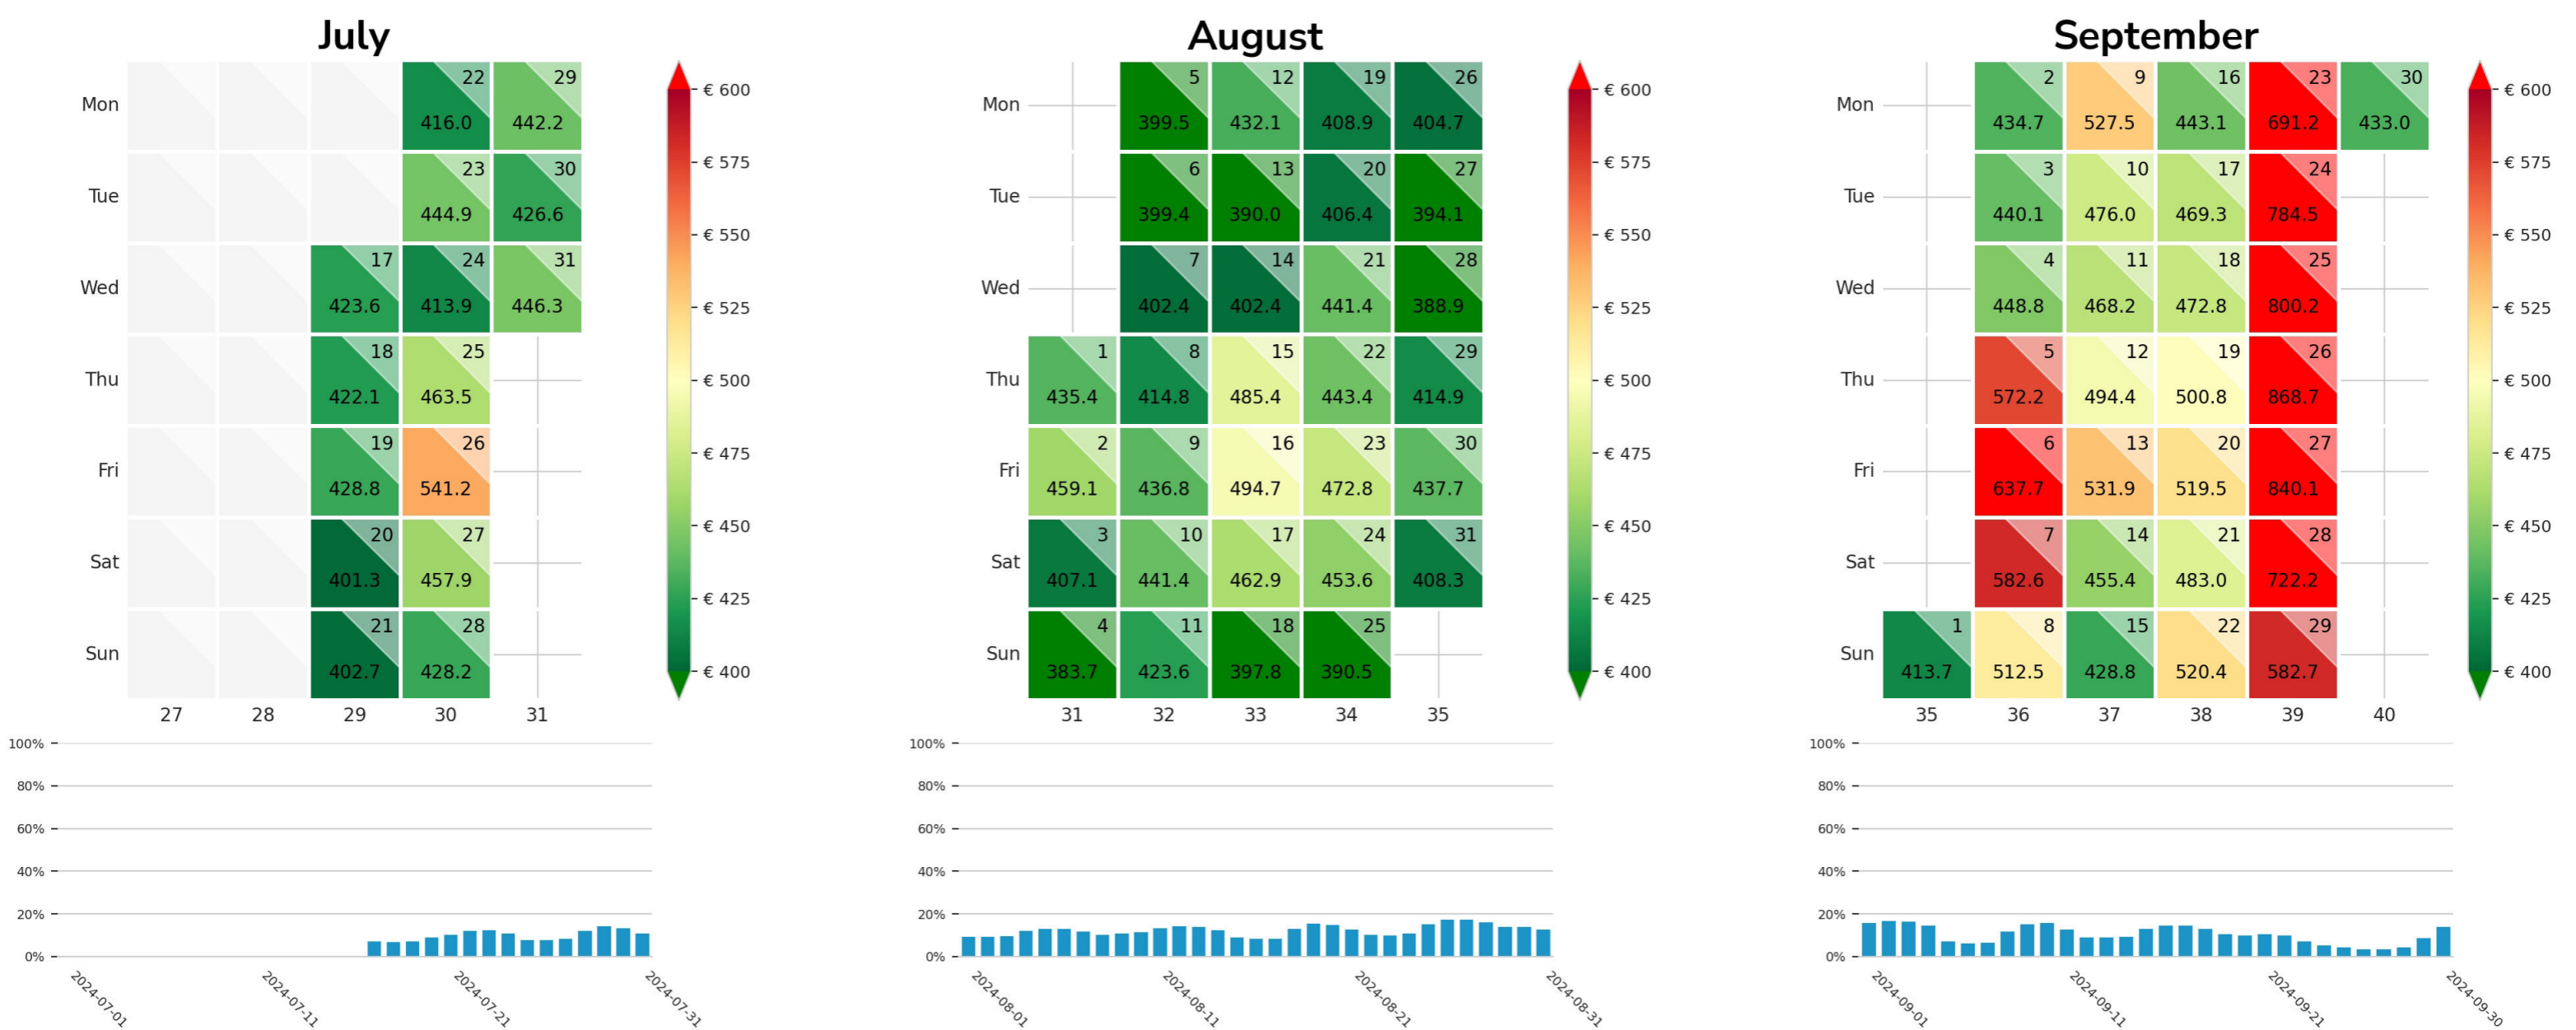

Preisgefüge in € eigene Region 2024 / 2025 – 2 Nächte

Detailbetrachtung Monate

Preis pro Aufenthalt

Preis pro Nacht

Preisgefüge in € eigene Region 2024 / 2025 – 2 Nächte

Detailbetrachtung Monate

Preis pro Aufenthalt

Preis pro Nacht

Preisgefüge in € eigene Region 2024 / 2025 – 2 Nächte

Detailbetrachtung Monate

Preis pro Aufenthalt

Preis pro Nacht

Preisgefüge in € eigene Region 2024 / 2025 – 2 Nächte

Detailbetrachtung Monate

Preis pro Aufenthalt

Preis pro Nacht