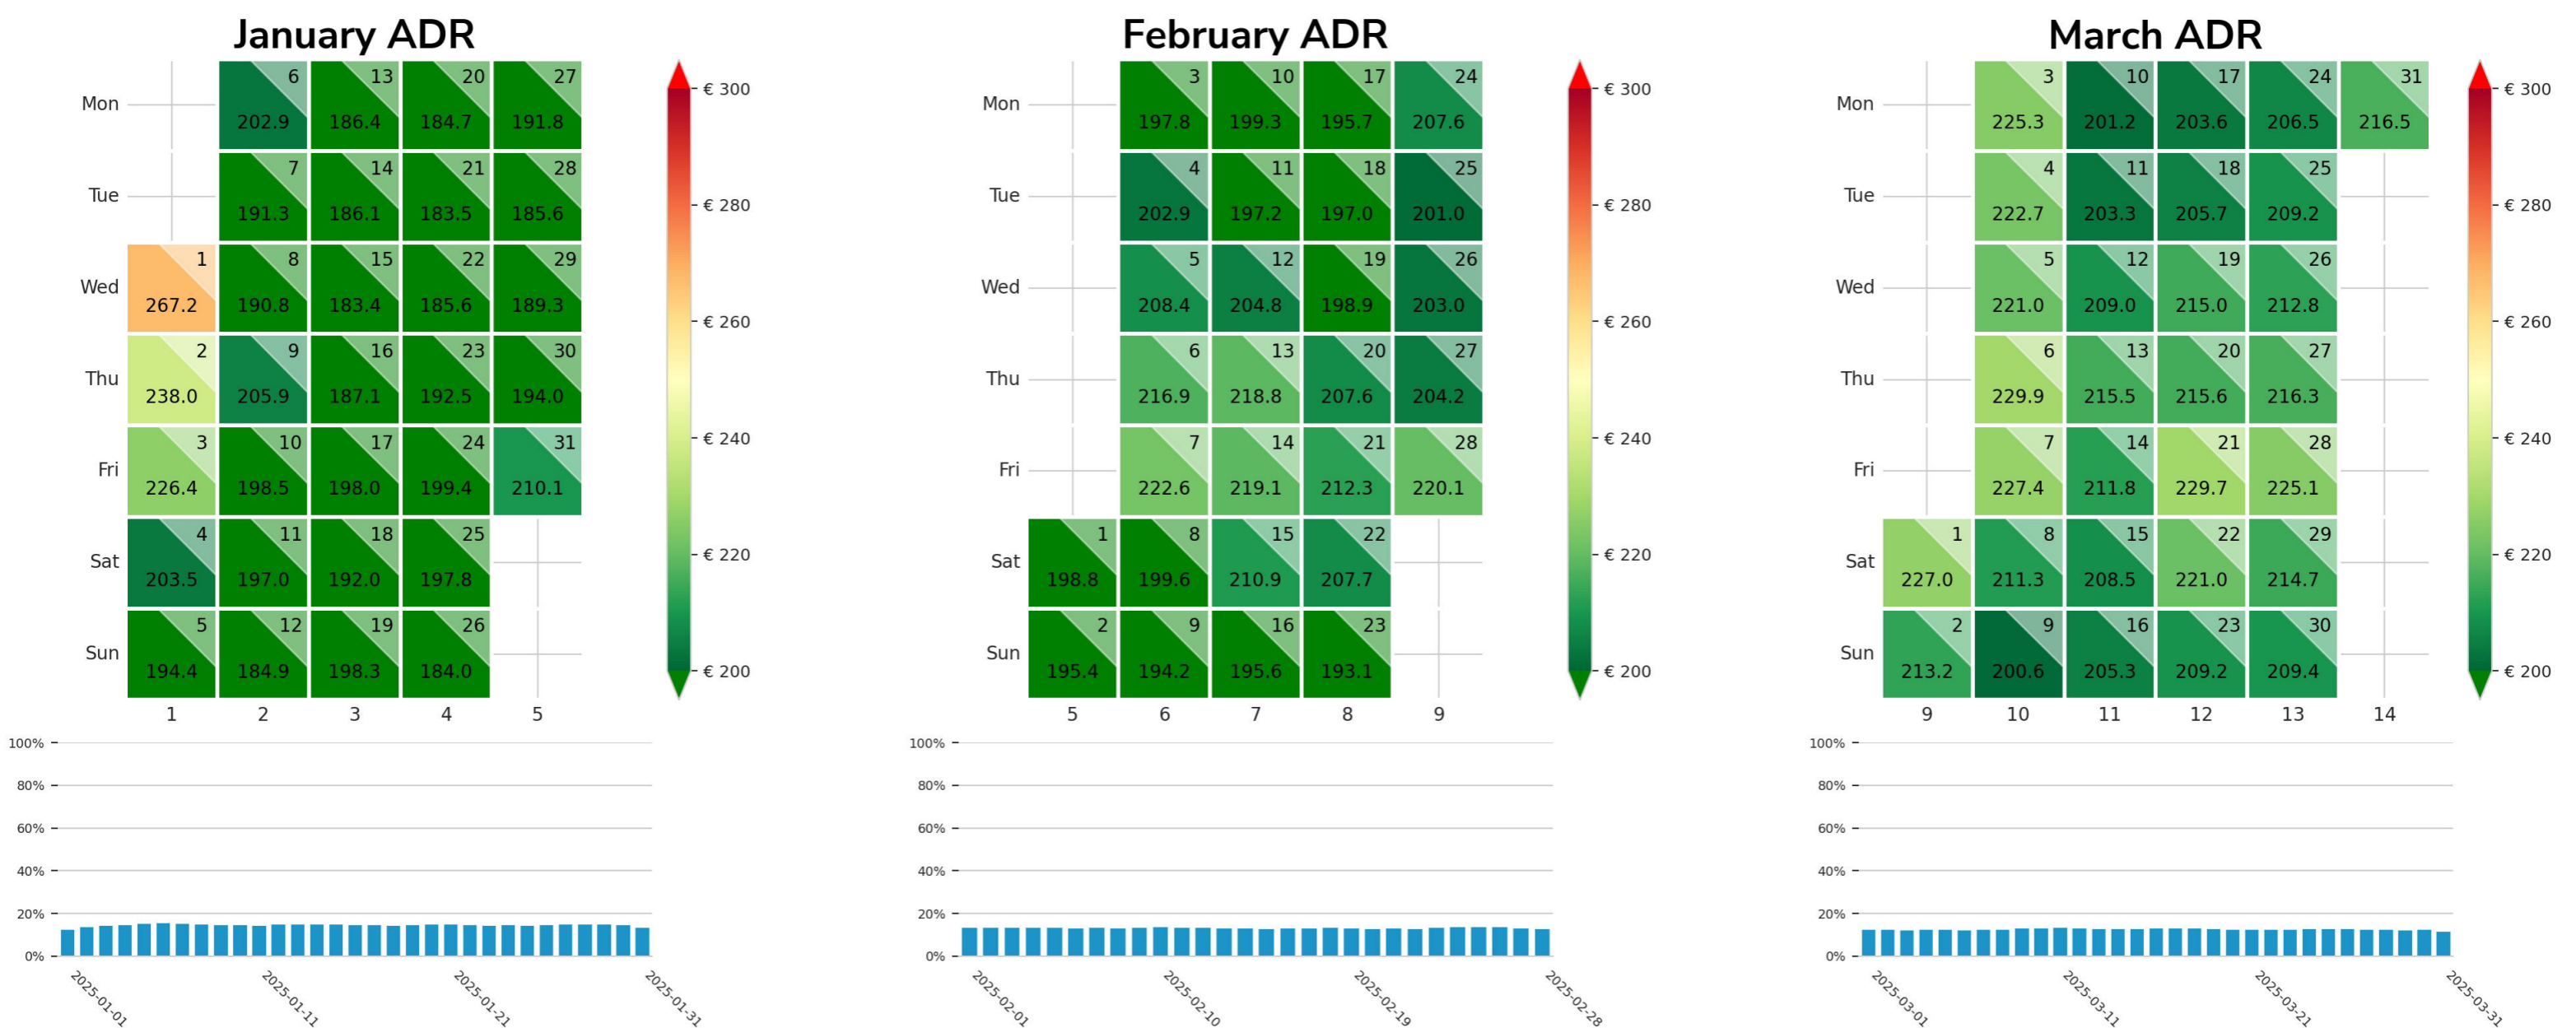

Preisgefüge in € eigene Region 2024 / 2025 – 2 Nächte

Detailbetrachtung Monate

Preis pro Aufenthalt

Preis pro Nacht

Preisgefüge in € eigene Region 2024 / 2025 – 2 Nächte

Detailbetrachtung Monate

Preis pro Aufenthalt

Preis pro Nacht

Preisgefüge in € eigene Region 2024 / 2025 – 2 Nächte

Detailbetrachtung Monate

Preis pro Aufenthalt

Preis pro Nacht

Preisgefüge in € eigene Region 2024 / 2025 – 2 Nächte

Detailbetrachtung Monate

Preis pro Aufenthalt

Preis pro Nacht