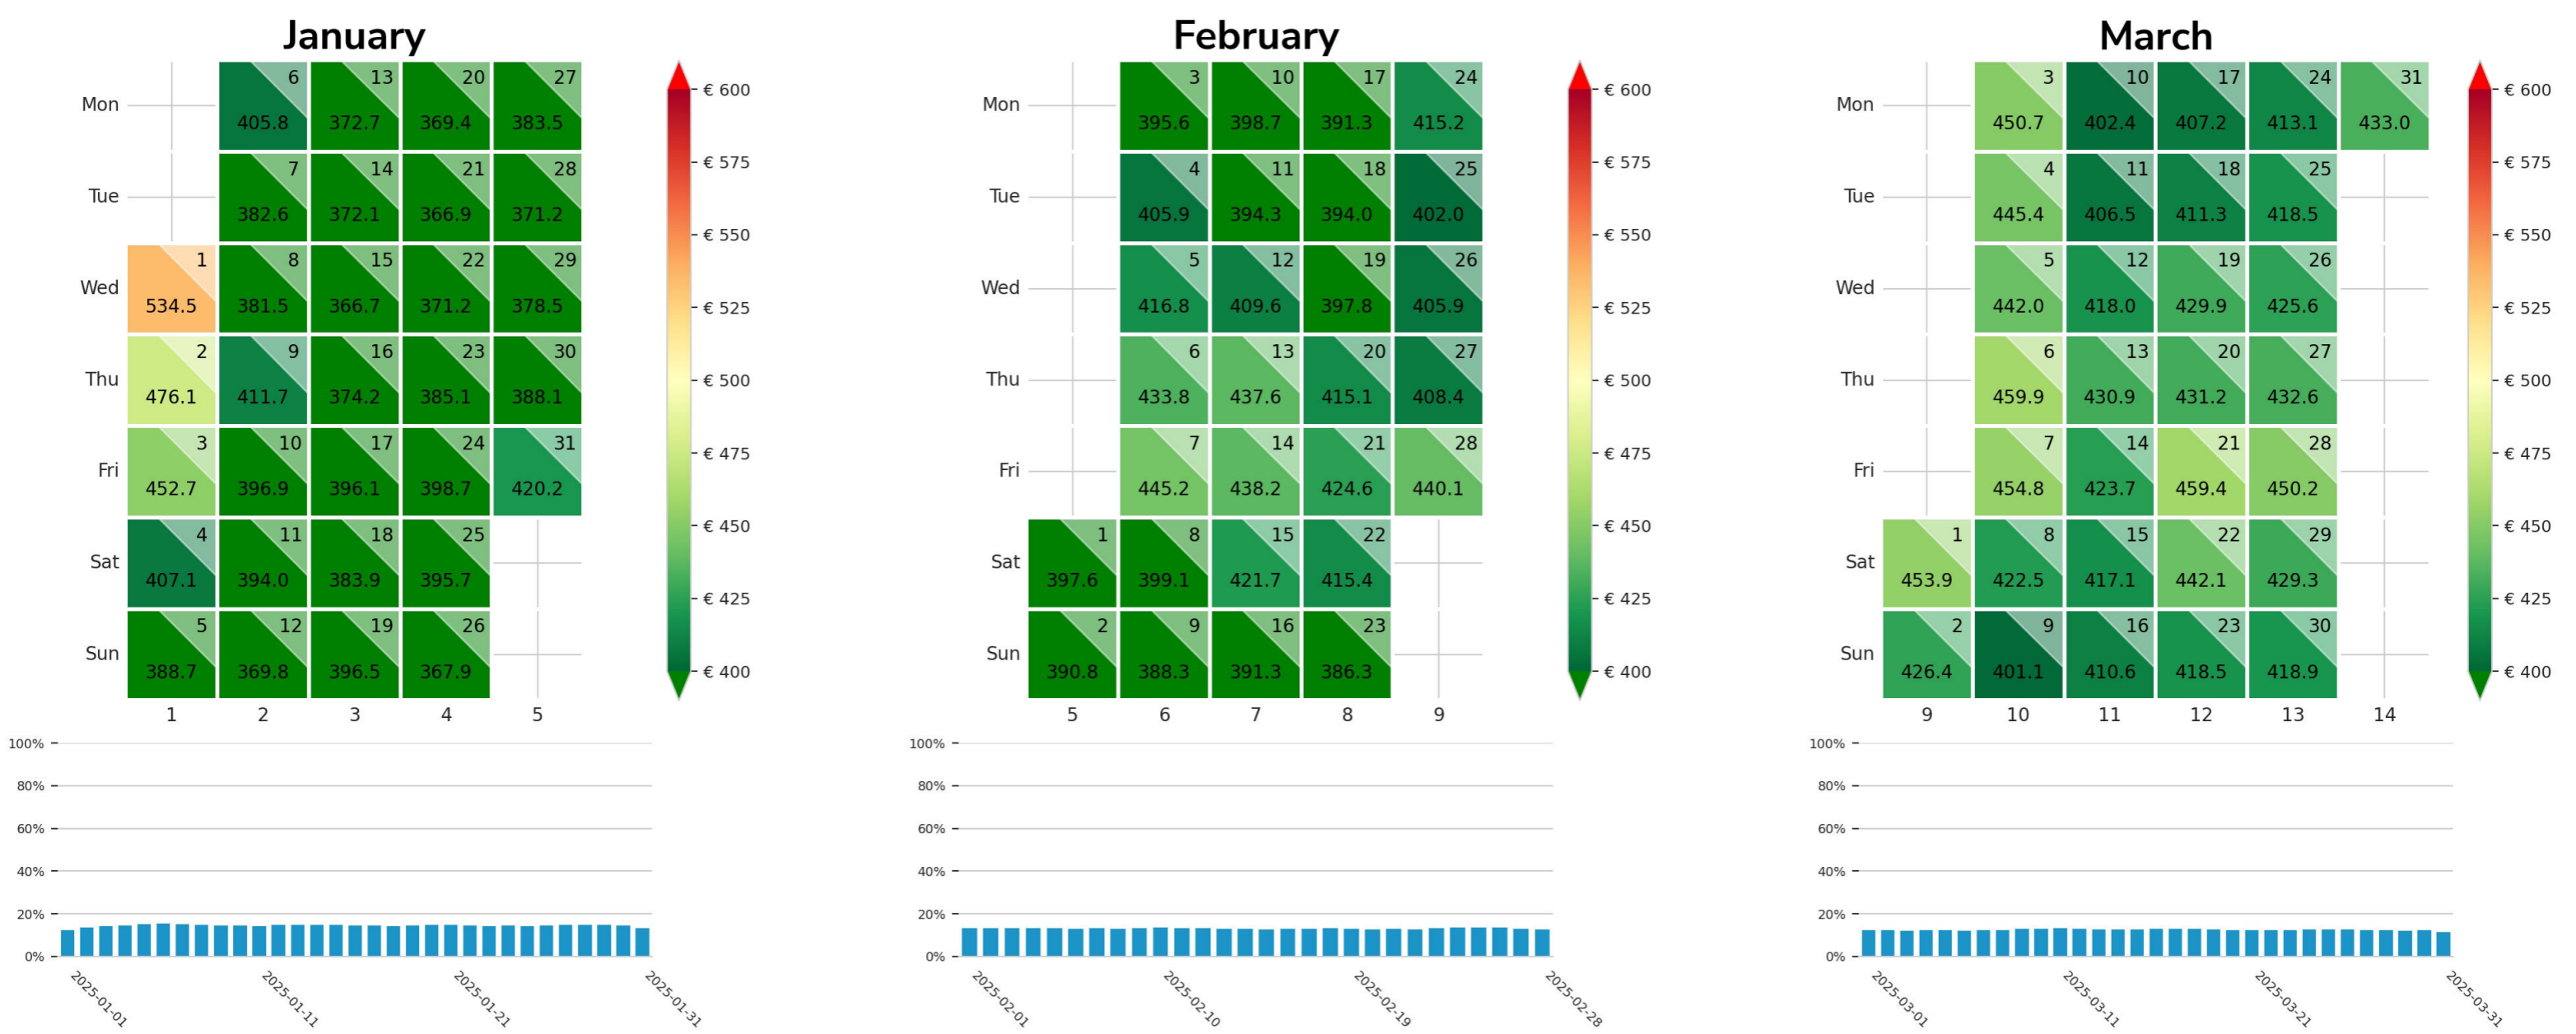

Preisgefüge in € eigene Region 2024 / 2025 – 2 Nächte

Detailbetrachtung Monate

Preis pro Aufenthalt

Preis pro Nacht

Preisgefüge in € eigene Region 2024 / 2025 – 2 Nächte

Detailbetrachtung Monate

Preis pro Aufenthalt

Preis pro Nacht

Preisgefüge in € eigene Region 2024 / 2025 – 2 Nächte

Detailbetrachtung Monate

Preis pro Aufenthalt

Preis pro Nacht

Preisgefüge in € eigene Region 2024 / 2025 – 2 Nächte

Detailbetrachtung Monate

Preis pro Aufenthalt

Preis pro Nacht