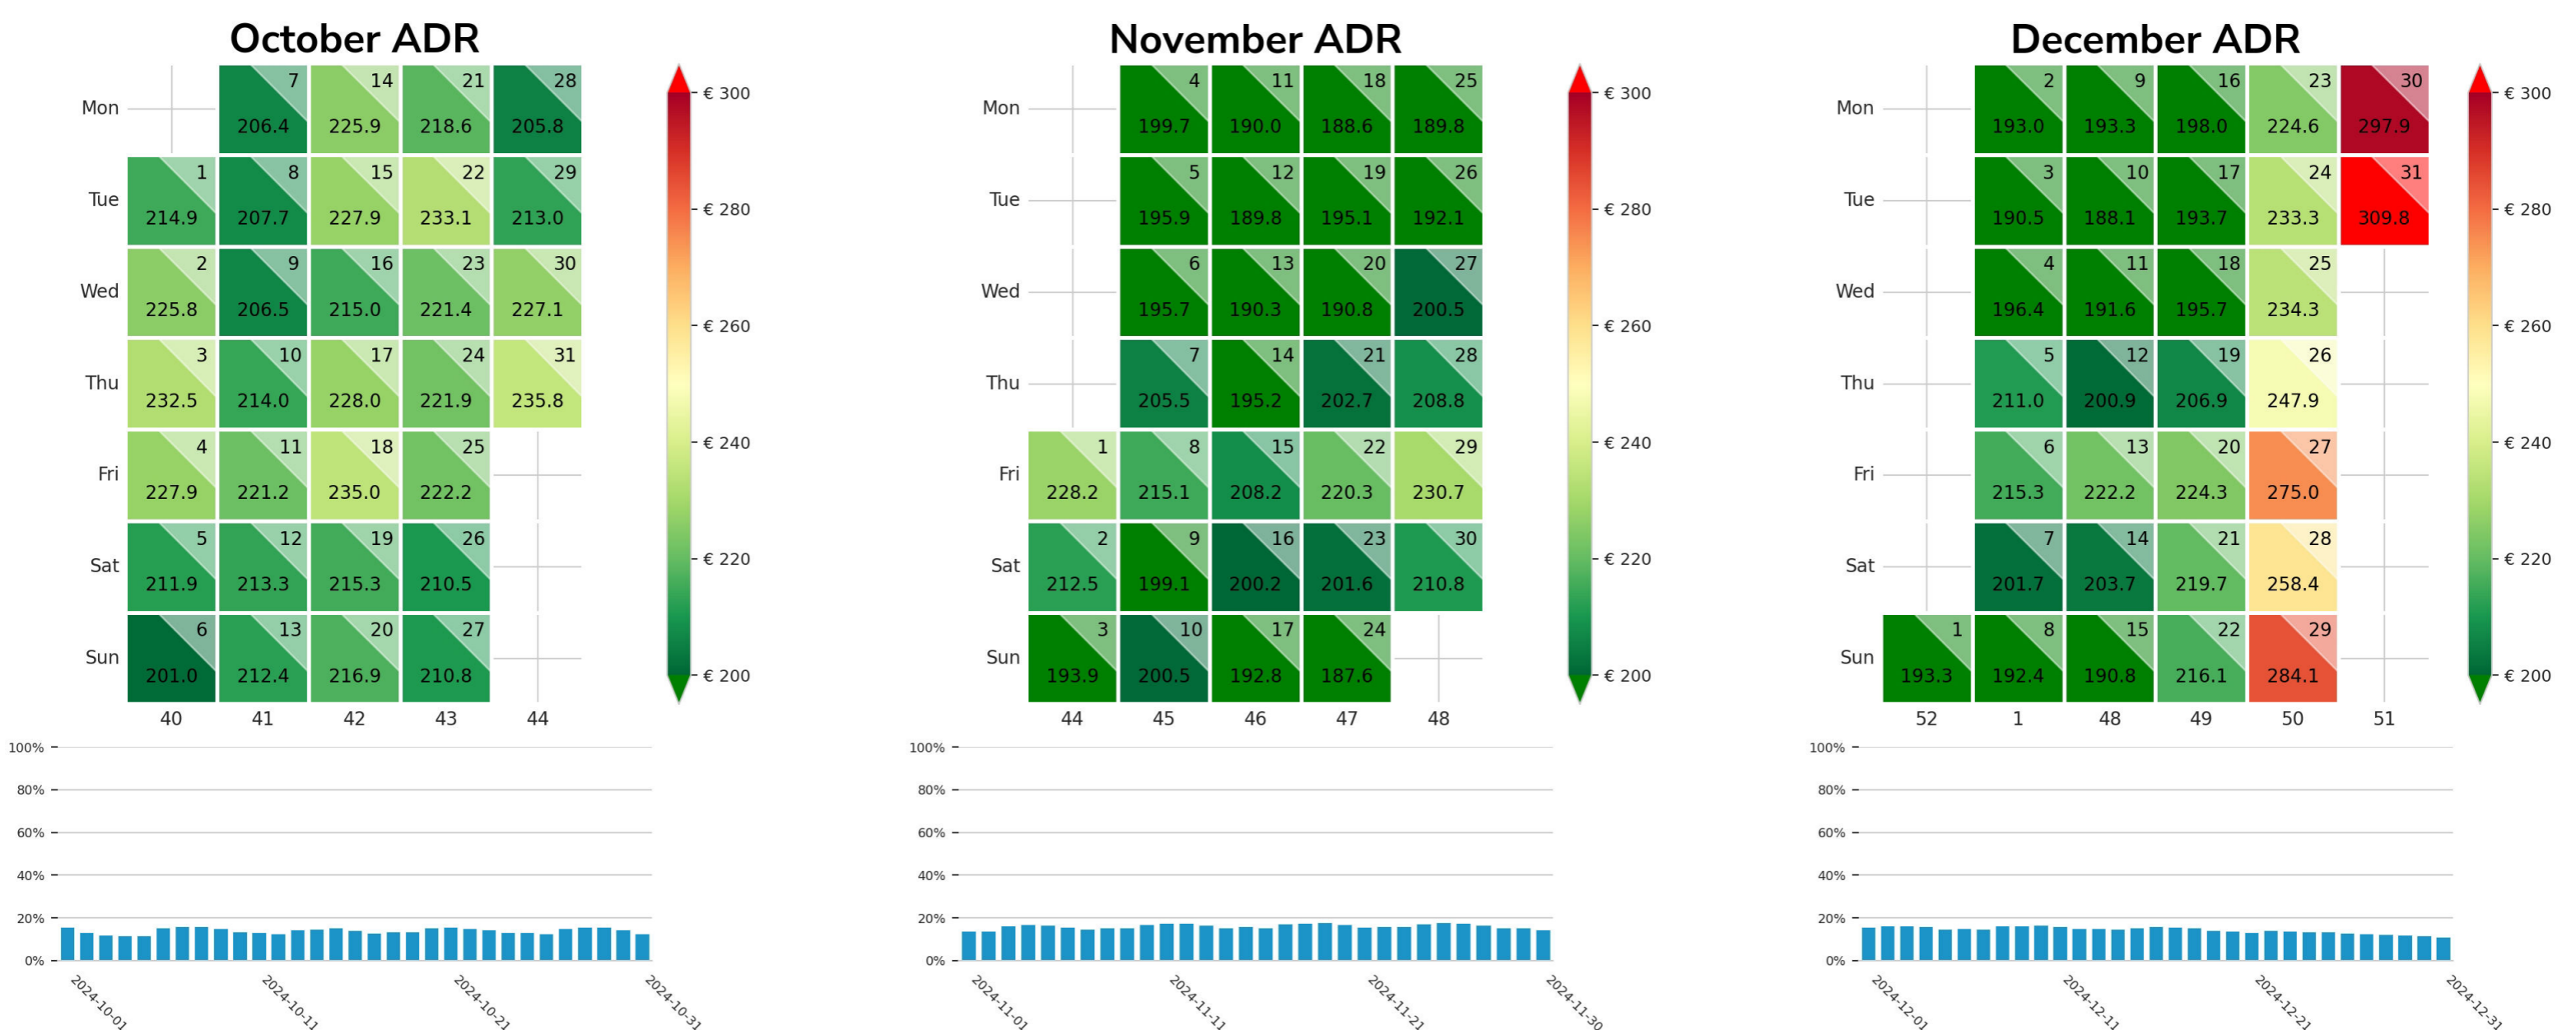

Preisgefüge in € eigene Region 2024 / 2025 – 2 Nächte

Detailbetrachtung Monate

Preis pro Aufenthalt

Preis pro Nacht

Preisgefüge in € eigene Region 2024 / 2025 – 2 Nächte

Detailbetrachtung Monate

Preis pro Aufenthalt

Preis pro Nacht

Preisgefüge in € eigene Region 2024 / 2025 – 2 Nächte

Detailbetrachtung Monate

Preis pro Aufenthalt

Preis pro Nacht

Preisgefüge in € eigene Region 2024 / 2025 – 2 Nächte

Detailbetrachtung Monate

Preis pro Aufenthalt

Preis pro Nacht