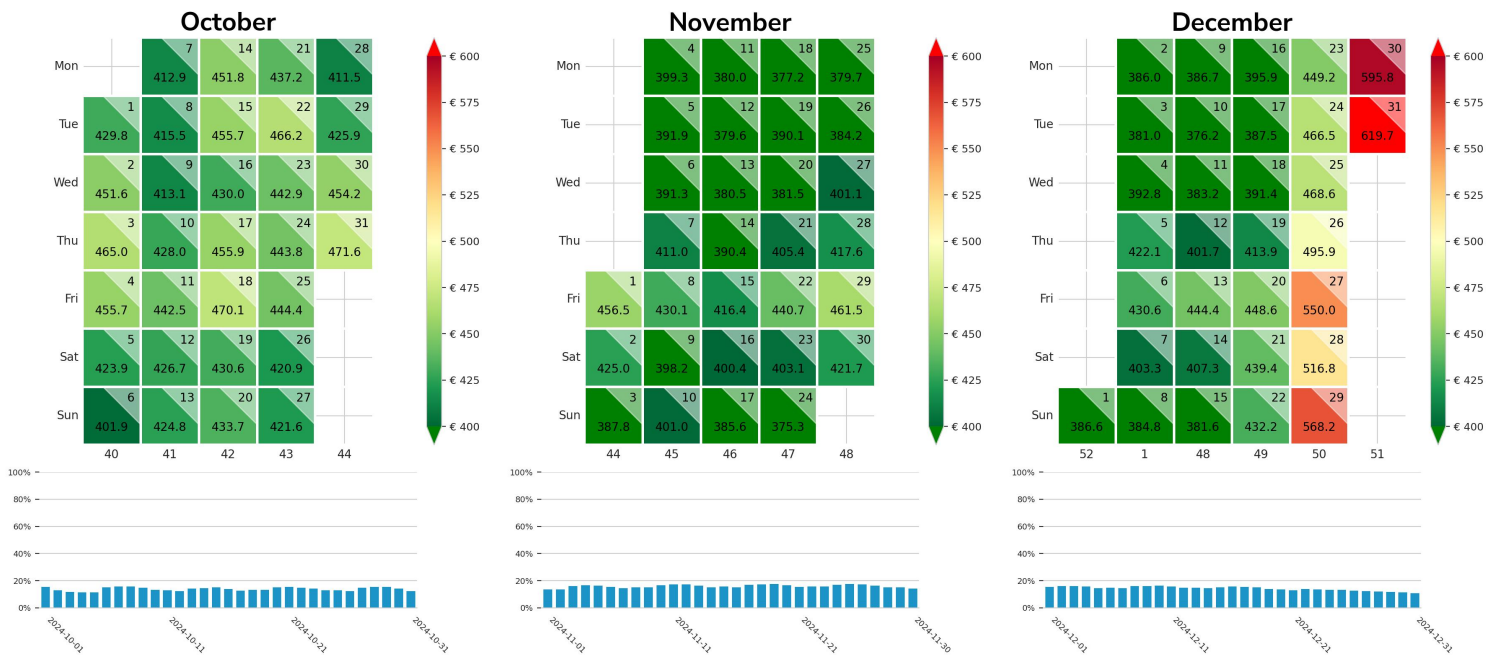

Preisgefüge eigene Region

Detailbetrachtung Monate

Preis pro Aufenthalt

Preis pro Nacht

Preisgefüge eigene Region

Detailbetrachtung Monate

Preis pro Aufenthalt

Preis pro Nacht