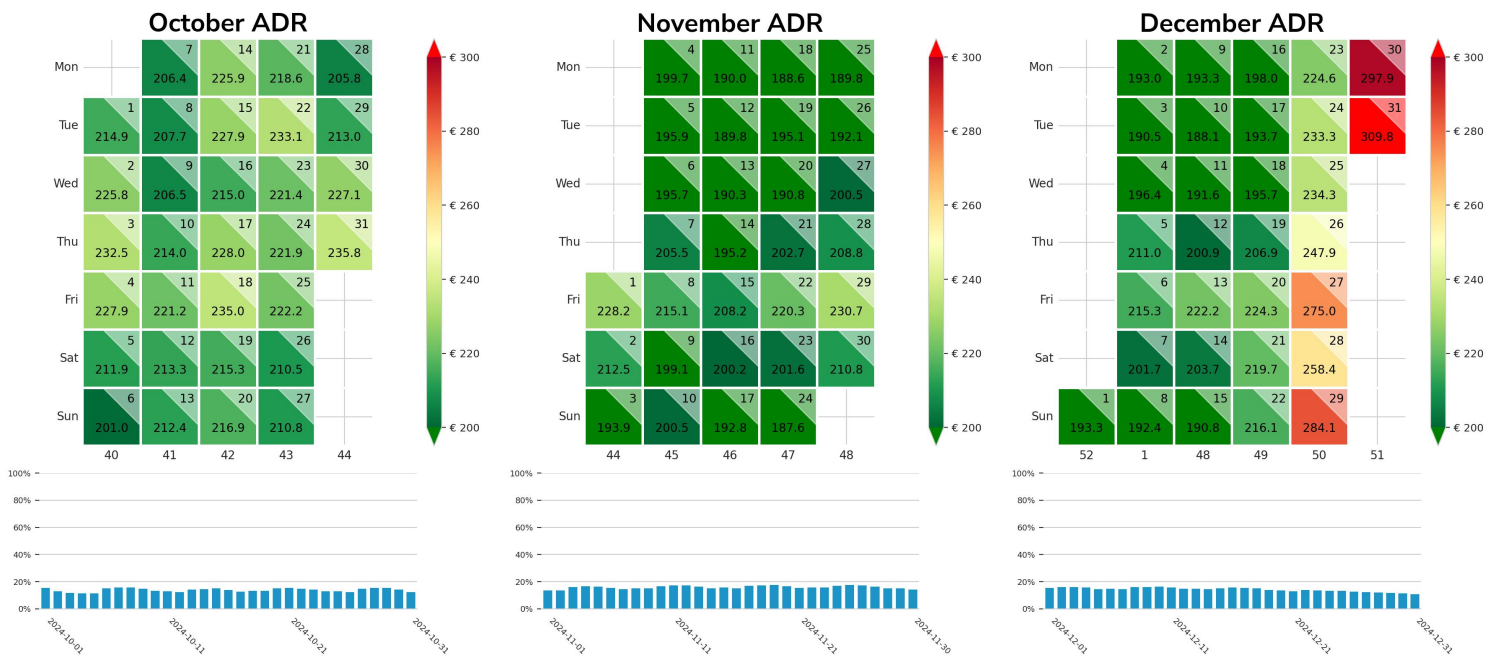

Preisgefüge eigene Region

Detailbetrachtung Monate

Preis pro Aufenthalt

Preis pro Nacht

Preisgefüge eigene Region

Detailbetrachtung Monate

Preis pro Aufenthalt

Preis pro Nacht