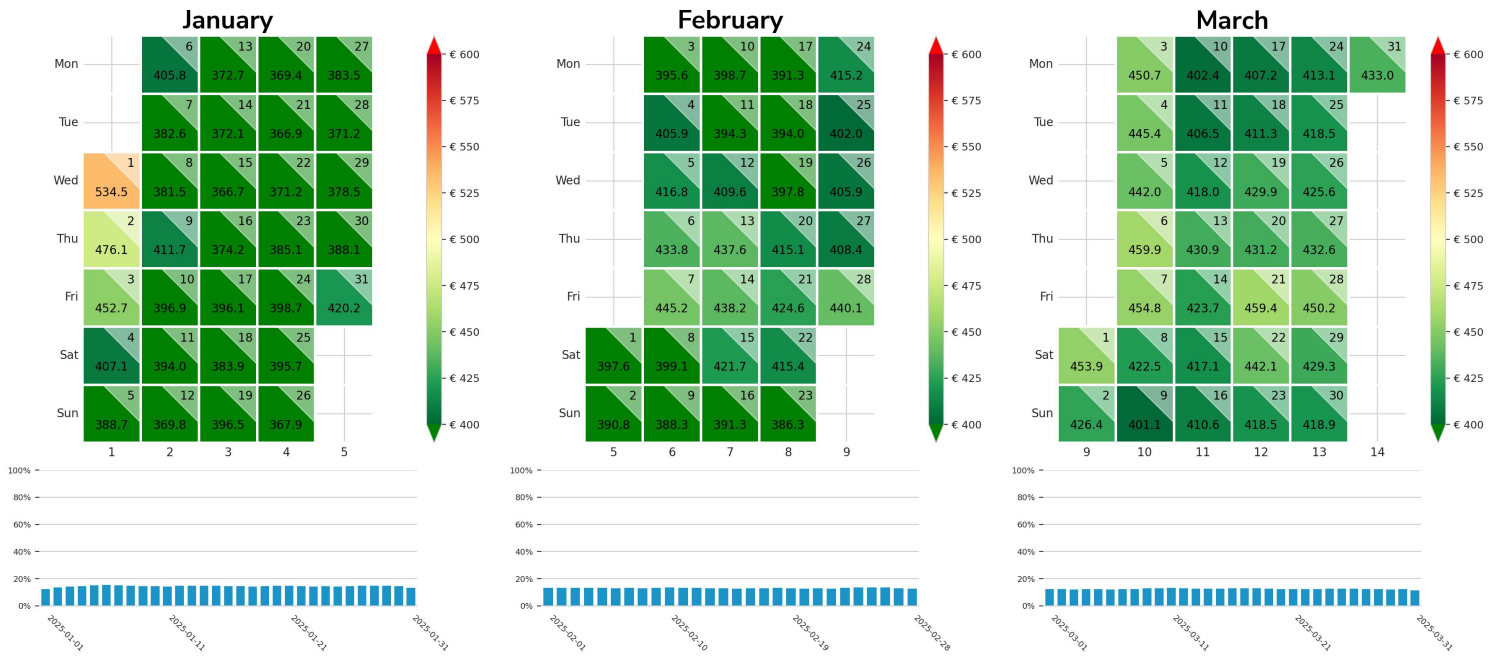

Preisgefüge eigene Region

Detailbetrachtung Monate

Preis pro Aufenthalt

Preis pro Nacht

Preisgefüge eigene Region

Detailbetrachtung Monate

Preis pro Aufenthalt

Preis pro Nacht