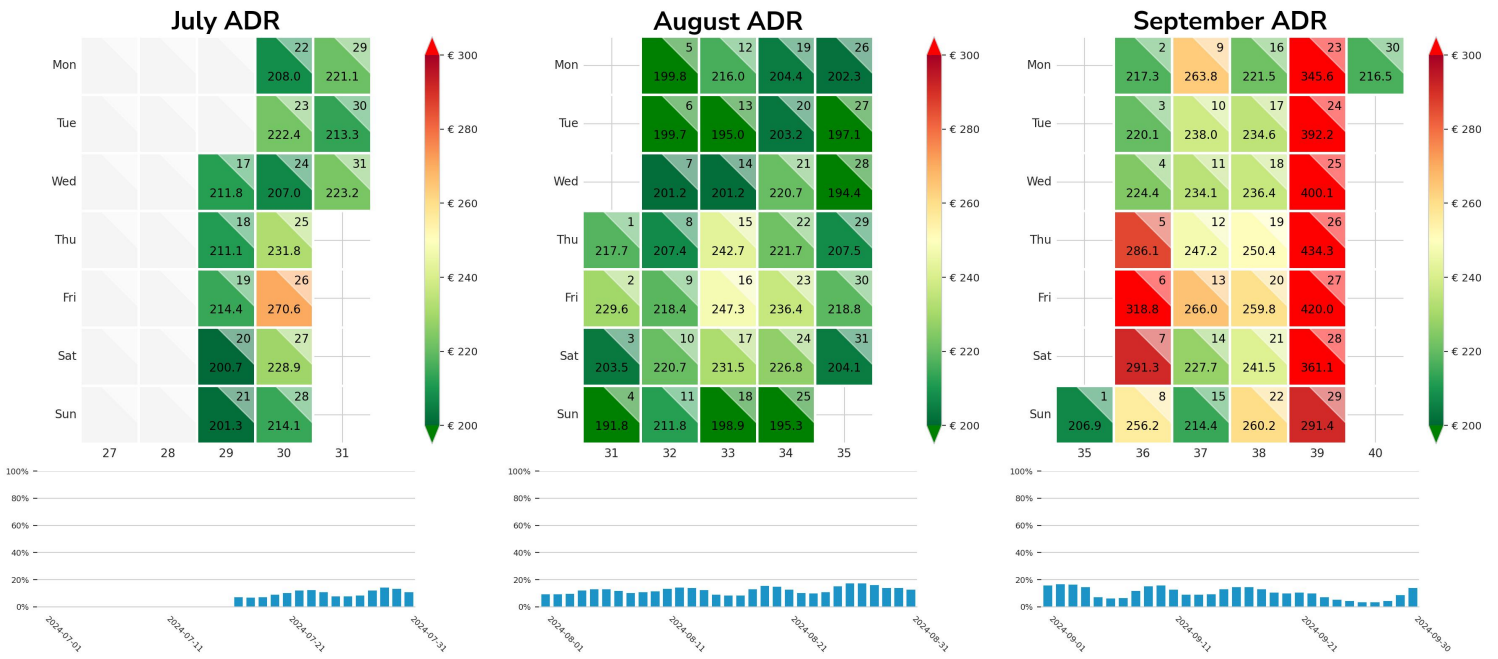

Preisgefüge eigene Region

Detailbetrachtung Monate

Preis pro Aufenthalt

Preis pro Nacht

Preisgefüge eigene Region

Detailbetrachtung Monate

Preis pro Aufenthalt

Preis pro Nacht