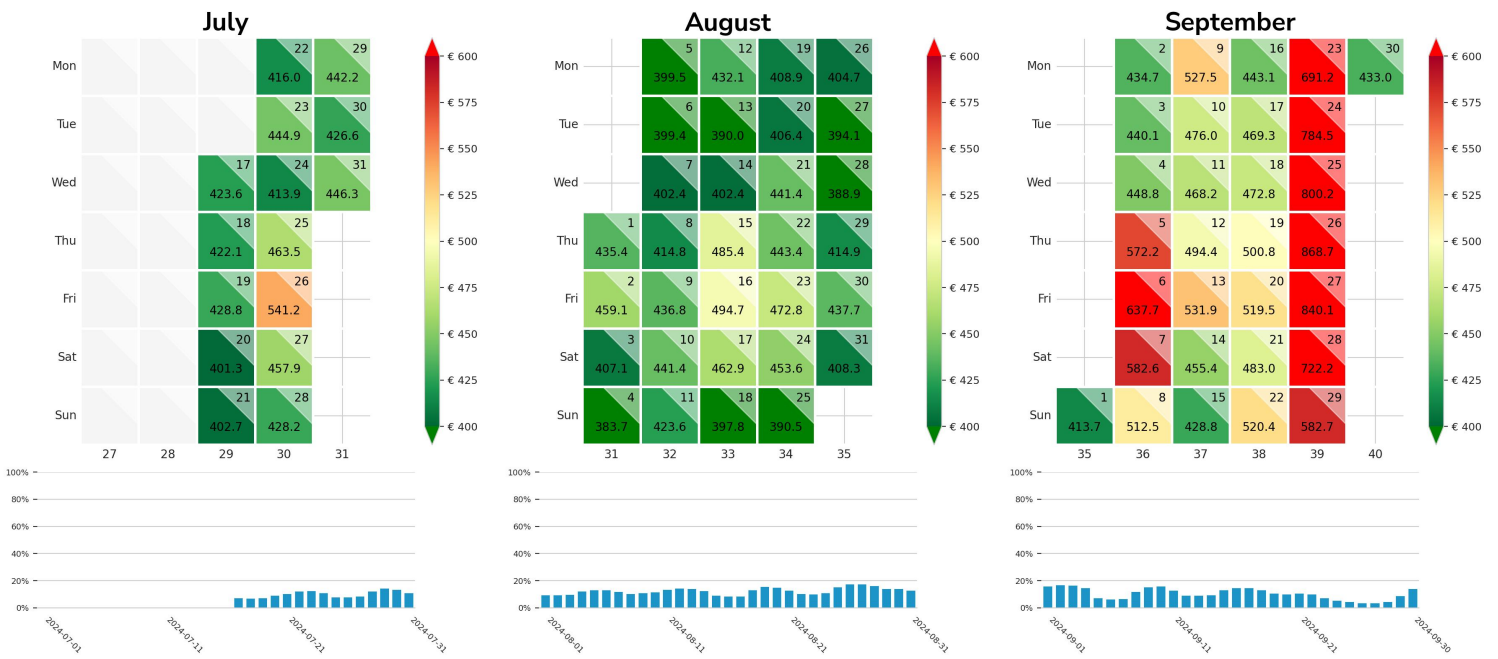

Preisgefüge eigene Region

Detailbetrachtung Monate

Preis pro Aufenthalt

Preis pro Nacht

Preisgefüge eigene Region

Detailbetrachtung Monate

Preis pro Aufenthalt

Preis pro Nacht