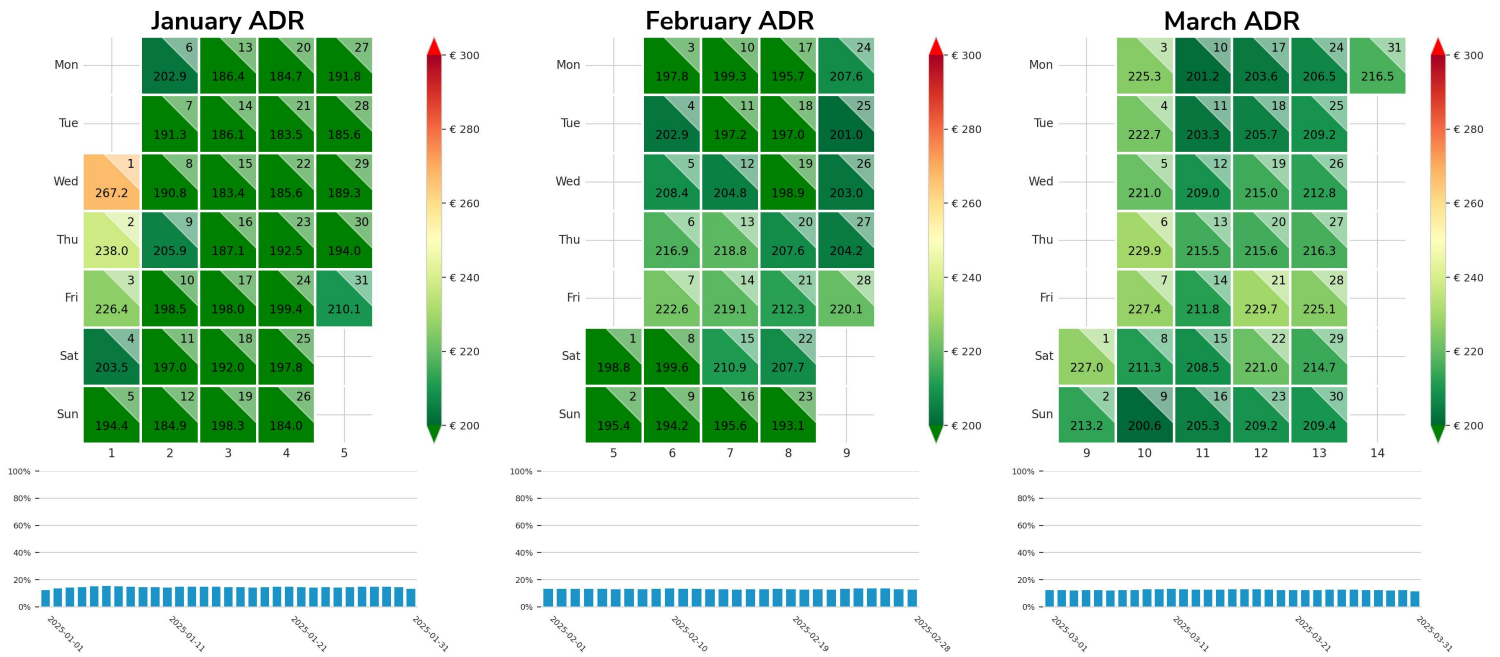

Preisgefüge eigene Region

Detailbetrachtung Monate

Preis pro Aufenthalt

Preis pro Nacht

Preisgefüge eigene Region

Detailbetrachtung Monate

Preis pro Aufenthalt

Preis pro Nacht