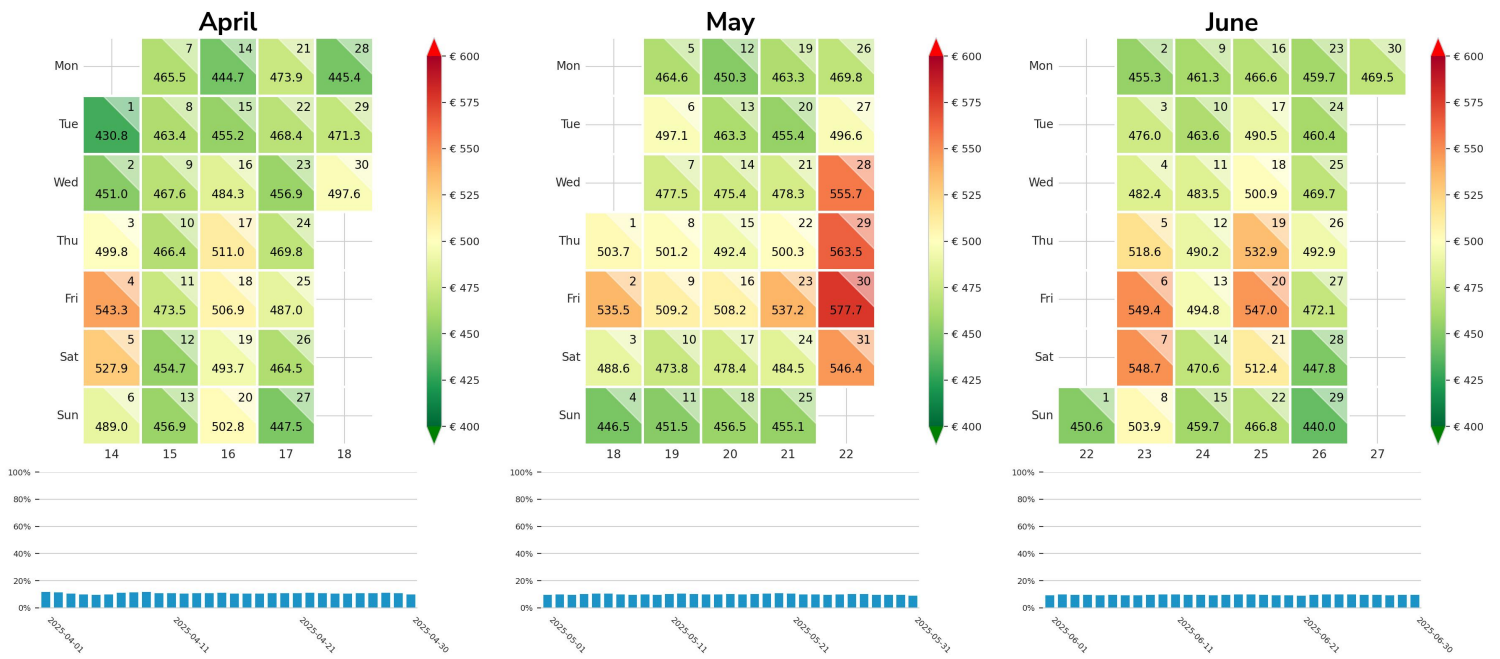

Preisgefüge eigene Region

Detailbetrachtung Monate

Preis pro Aufenthalt

Preis pro Nacht

Preisgefüge eigene Region

Detailbetrachtung Monate

Preis pro Aufenthalt

Preis pro Nacht