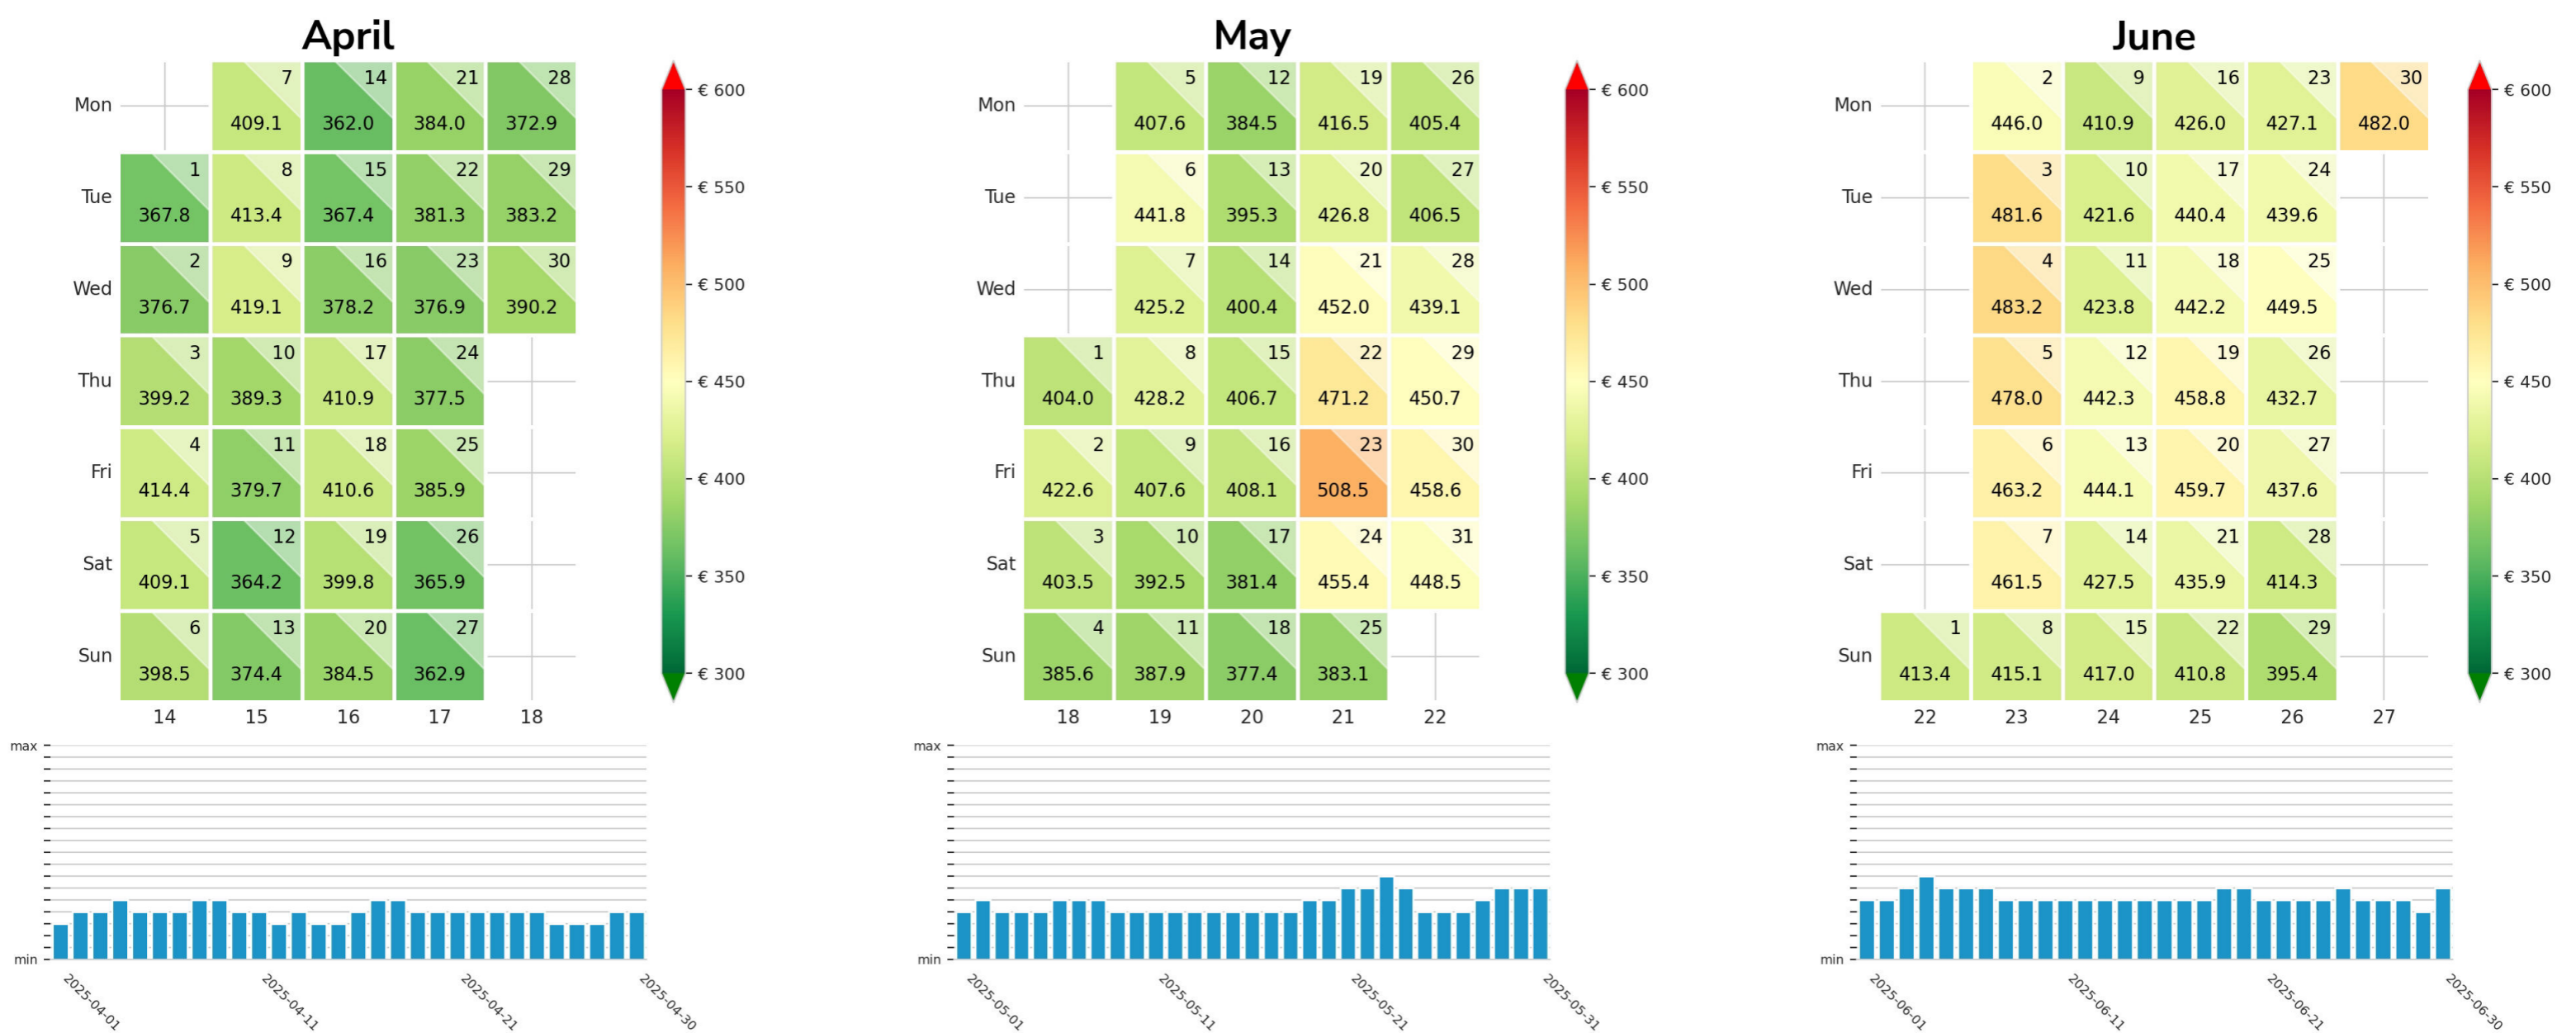

Preisgefüge in € eigene Region 2024 / 2025 – 2 Nächte

Detailbetrachtung Monate

Preis pro Aufenthalt

Preis pro Nacht

Preisgefüge in € eigene Region 2024 / 2025 – 2 Nächte

Detailbetrachtung Monate

Preis pro Aufenthalt

Preis pro Nacht

Preisgefüge in € eigene Region 2024 / 2025 – 2 Nächte

Detailbetrachtung Monate

Preis pro Aufenthalt

Preis pro Nacht

Preisgefüge in € eigene Region 2024 / 2025 – 2 Nächte

Detailbetrachtung Monate

Preis pro Aufenthalt

Preis pro Nacht