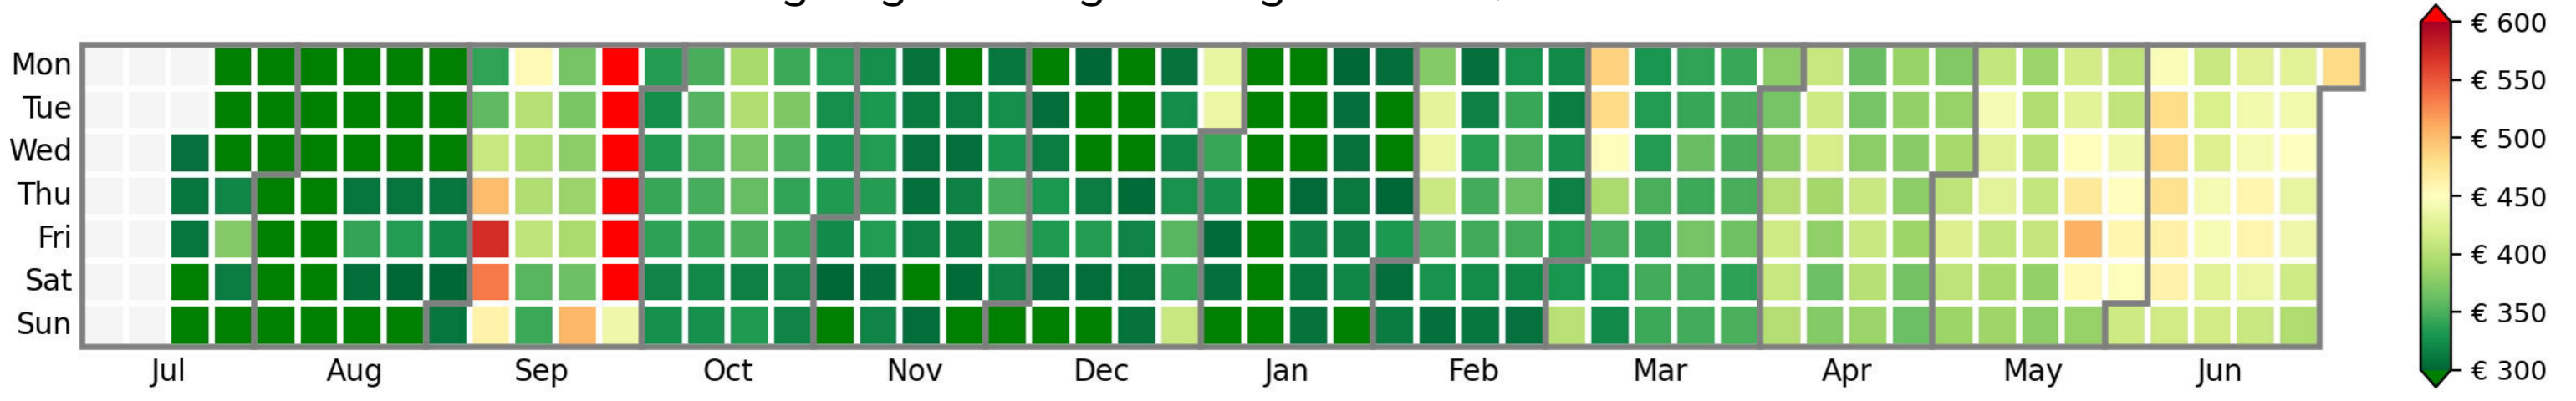

Preisgefüge in € eigene Region 2024 / 2025 – 2 Nächte

Detailbetrachtung Monate

Preis pro Aufenthalt

Preis pro Nacht

Preisgefüge in € eigene Region 2024 / 2025 – 2 Nächte

Detailbetrachtung Monate

Preis pro Aufenthalt

Preis pro Nacht

Preisgefüge in € eigene Region 2024 / 2025 – 2 Nächte

Detailbetrachtung Monate

Preis pro Aufenthalt

Preis pro Nacht

Preisgefüge in € eigene Region 2024 / 2025 – 2 Nächte

Detailbetrachtung Monate

Preis pro Aufenthalt

Preis pro Nacht