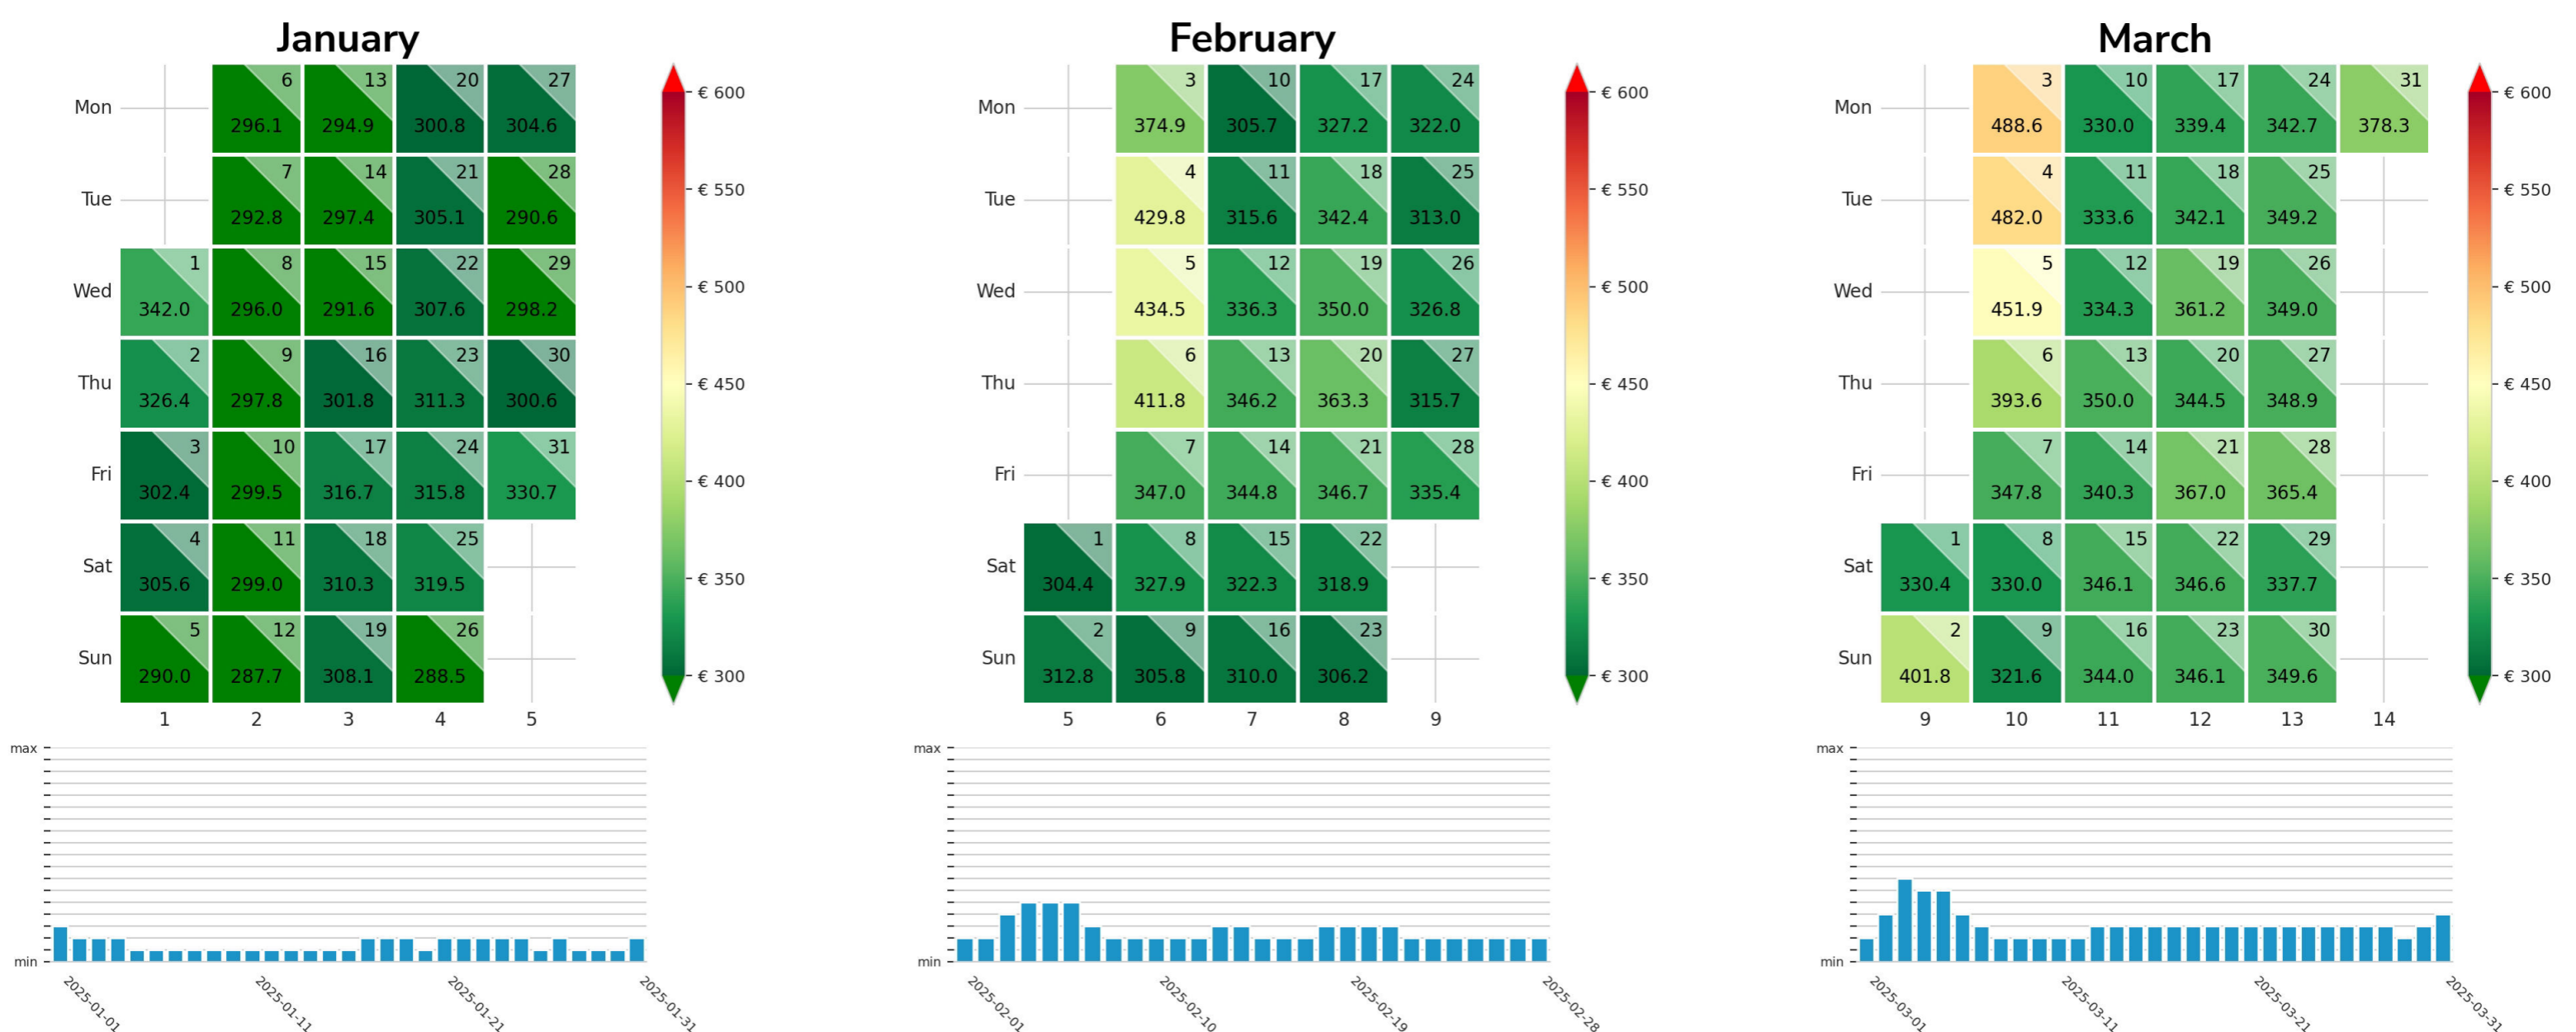

Preisgefüge in € eigene Region 2024 / 2025 – 2 Nächte

Detailbetrachtung Monate

Preis pro Aufenthalt

Preis pro Nacht

Preisgefüge in € eigene Region 2024 / 2025 – 2 Nächte

Detailbetrachtung Monate

Preis pro Aufenthalt

Preis pro Nacht

Preisgefüge in € eigene Region 2024 / 2025 – 2 Nächte

Detailbetrachtung Monate

Preis pro Aufenthalt

Preis pro Nacht

Preisgefüge in € eigene Region 2024 / 2025 – 2 Nächte

Detailbetrachtung Monate

Preis pro Aufenthalt

Preis pro Nacht