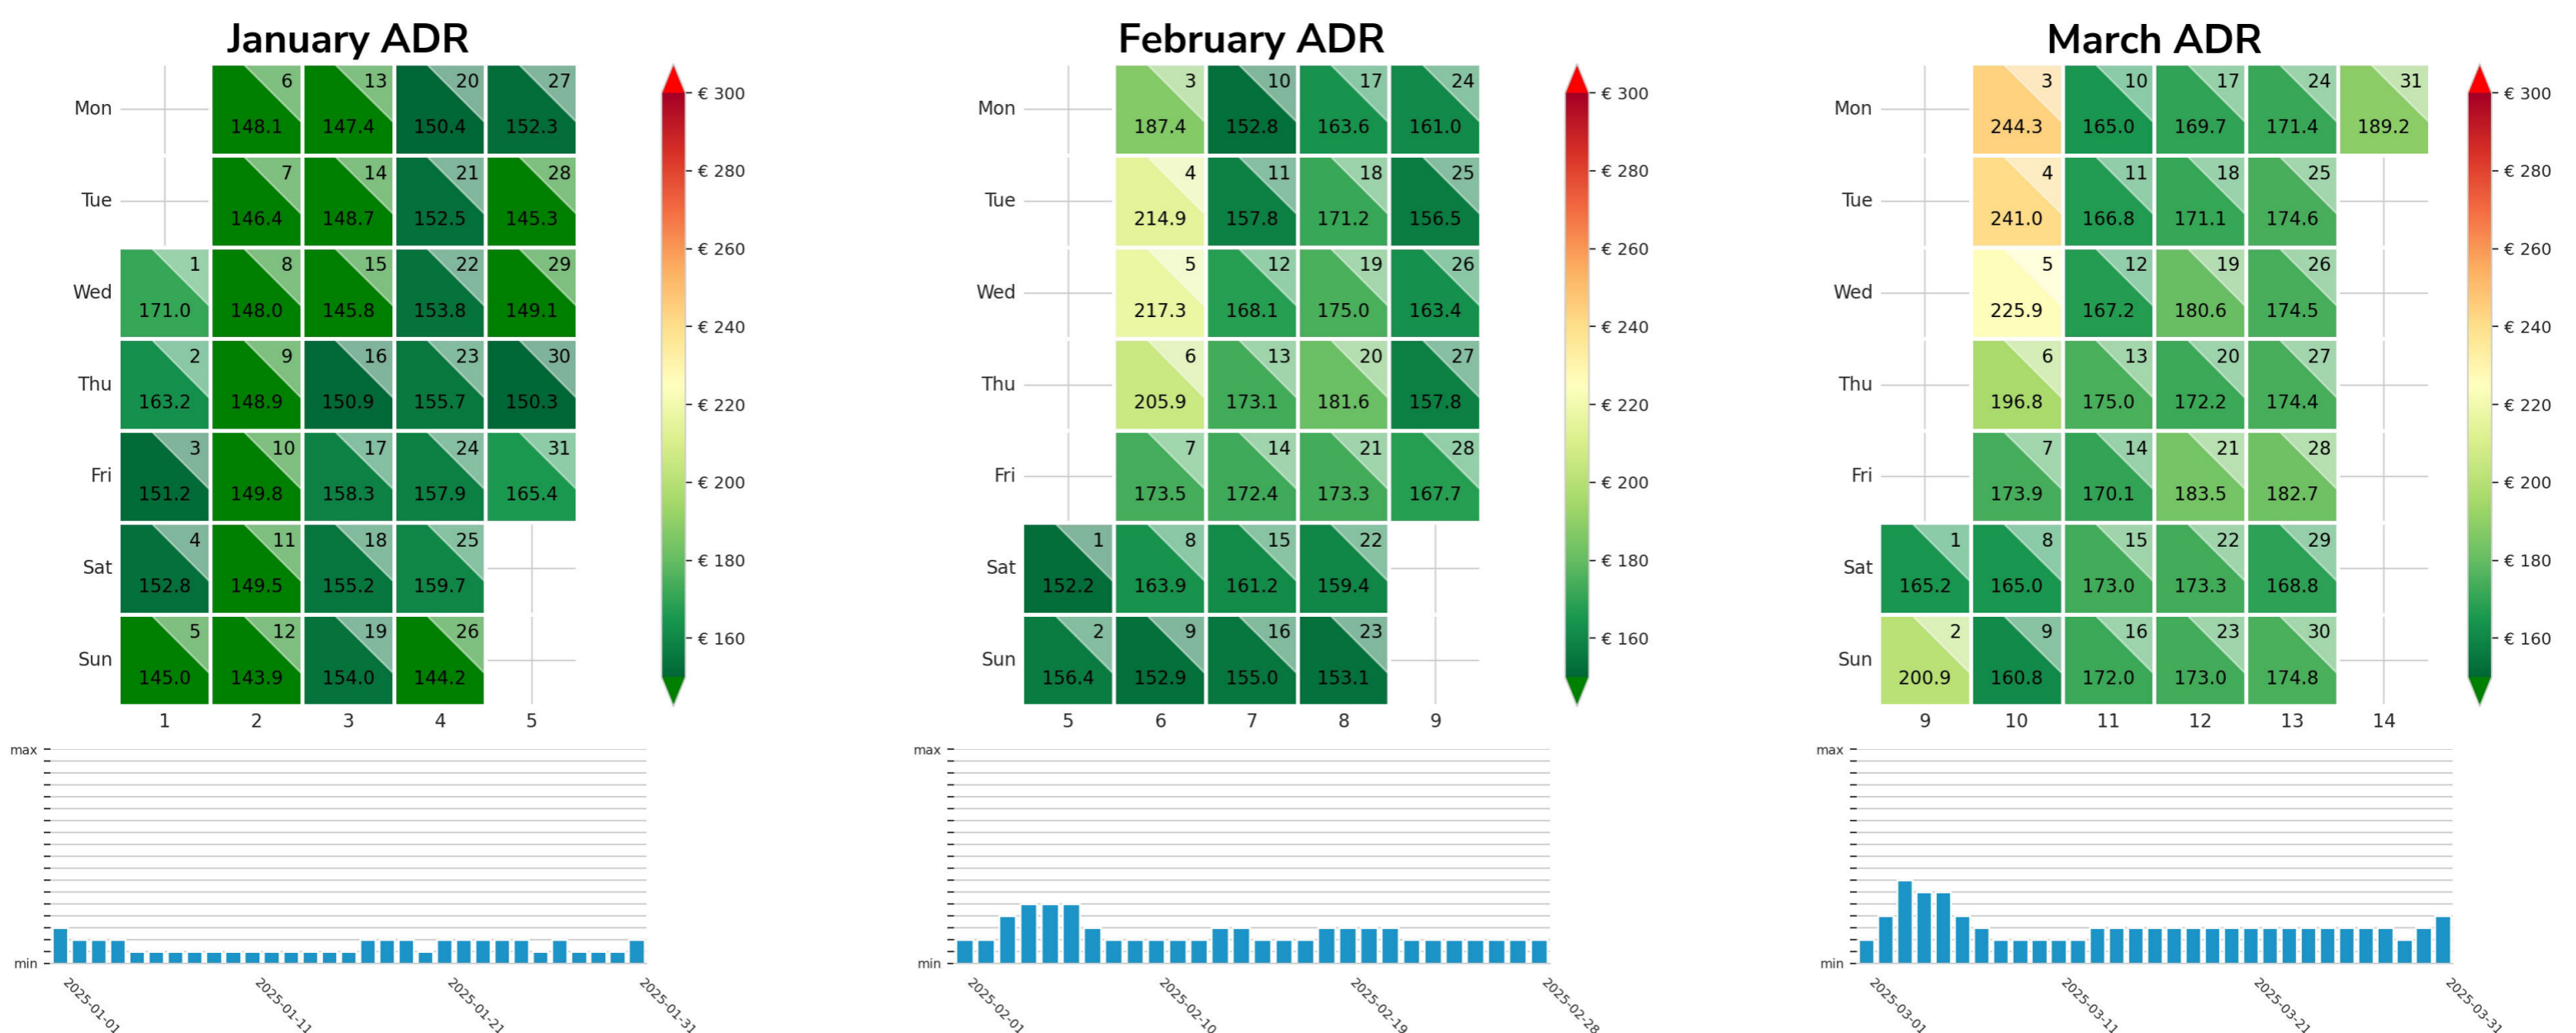

Preisgefüge in € eigene Region 2024 / 2025 – 2 Nächte

Detailbetrachtung Monate

Preis pro Aufenthalt

Preis pro Nacht

Preisgefüge in € eigene Region 2024 / 2025 – 2 Nächte

Detailbetrachtung Monate

Preis pro Aufenthalt

Preis pro Nacht

Preisgefüge in € eigene Region 2024 / 2025 – 2 Nächte

Detailbetrachtung Monate

Preis pro Aufenthalt

Preis pro Nacht

Preisgefüge in € eigene Region 2024 / 2025 – 2 Nächte

Detailbetrachtung Monate

Preis pro Aufenthalt

Preis pro Nacht