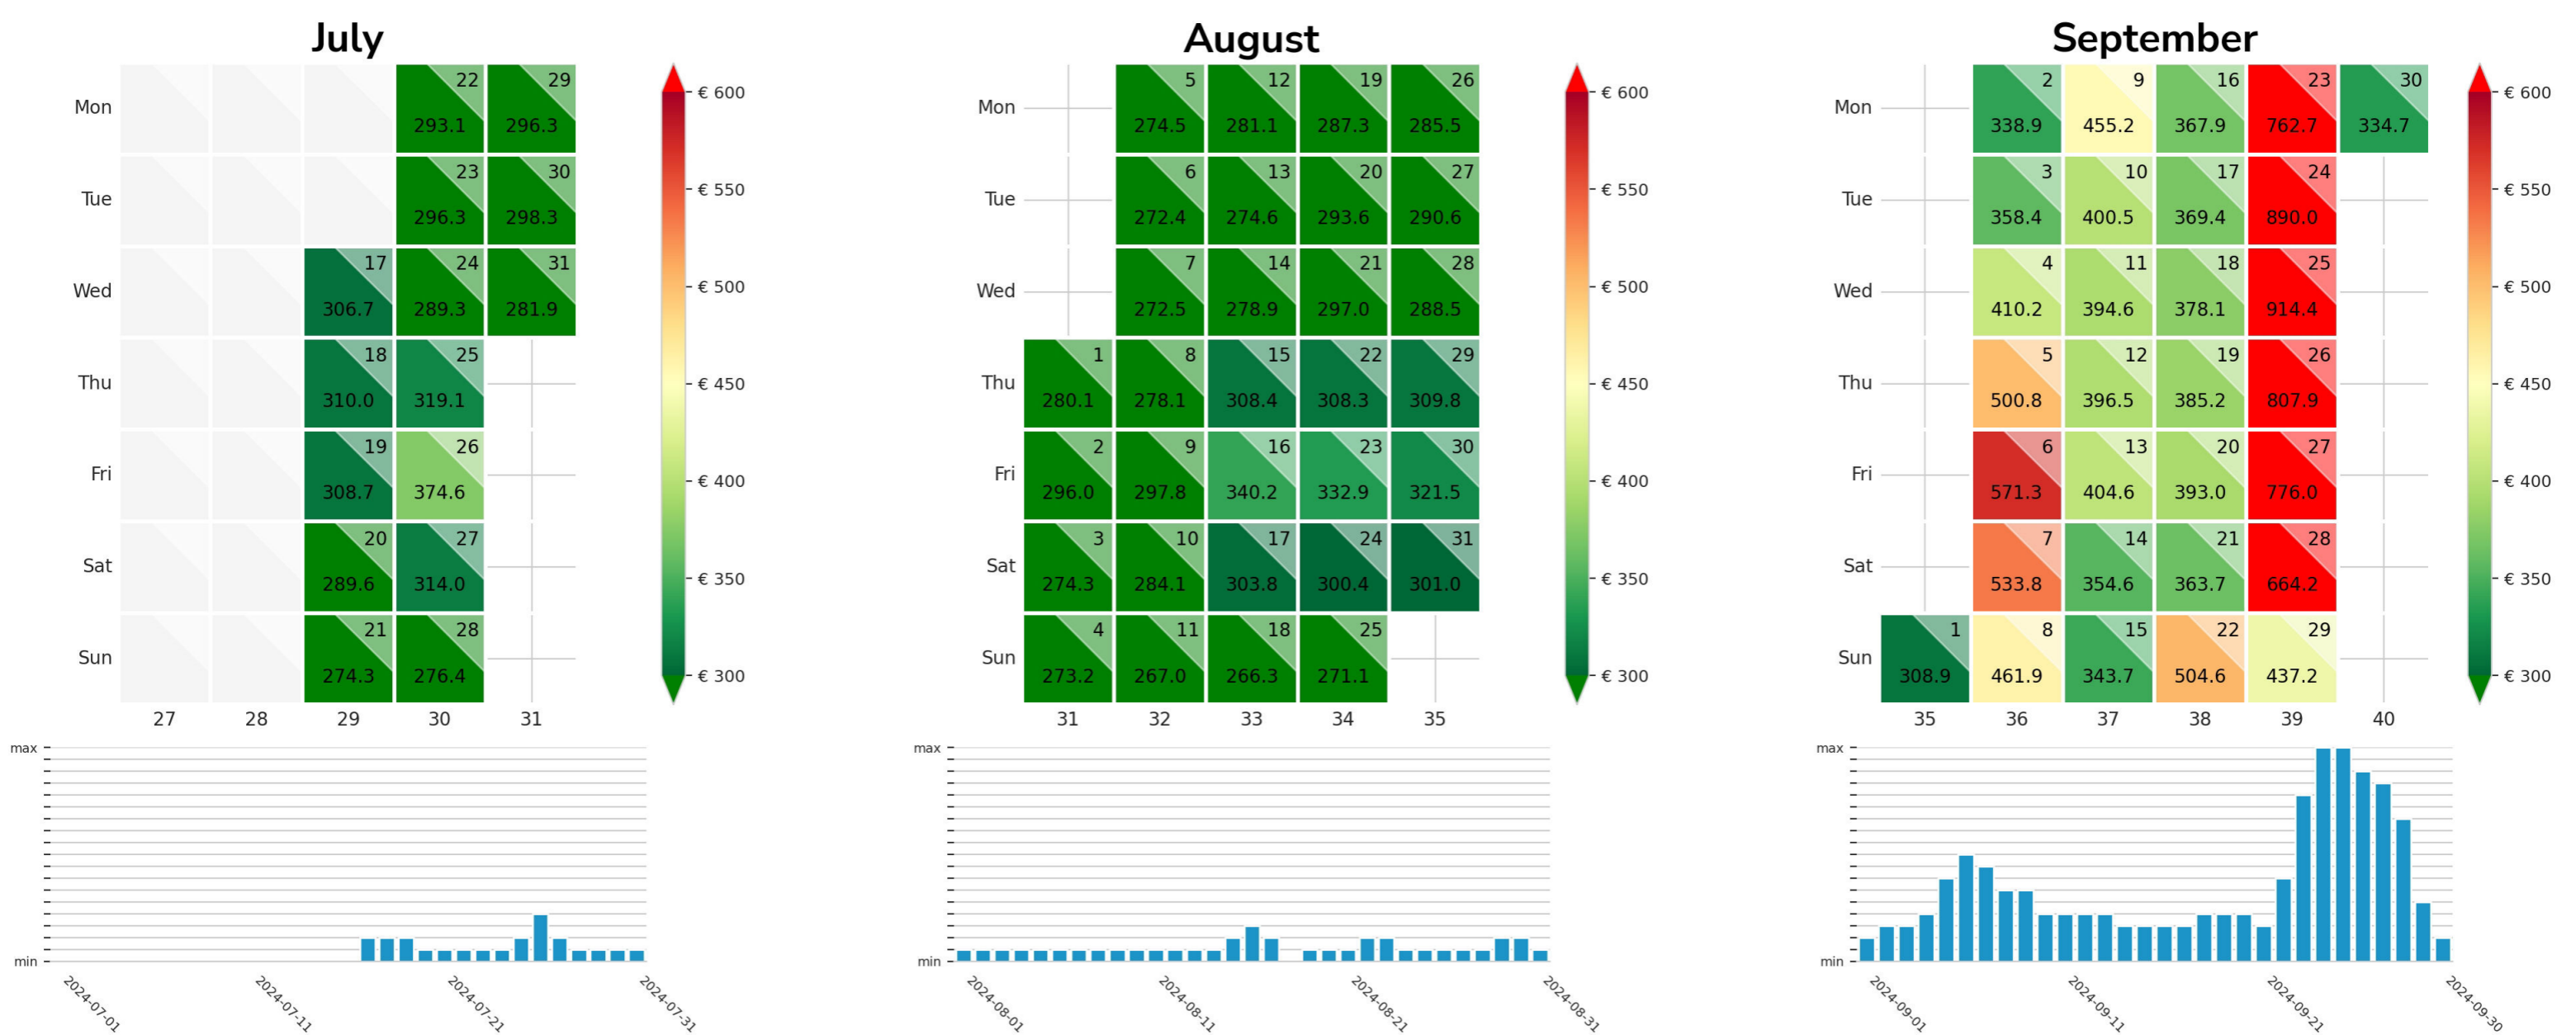

Preisgefüge in € eigene Region 2024 / 2025 – 2 Nächte

Detailbetrachtung Monate

Preis pro Aufenthalt

Preis pro Nacht

Preisgefüge in € eigene Region 2024 / 2025 – 2 Nächte

Detailbetrachtung Monate

Preis pro Aufenthalt

Preis pro Nacht

Preisgefüge in € eigene Region 2024 / 2025 – 2 Nächte

Detailbetrachtung Monate

Preis pro Aufenthalt

Preis pro Nacht

Preisgefüge in € eigene Region 2024 / 2025 – 2 Nächte

Detailbetrachtung Monate

Preis pro Aufenthalt

Preis pro Nacht