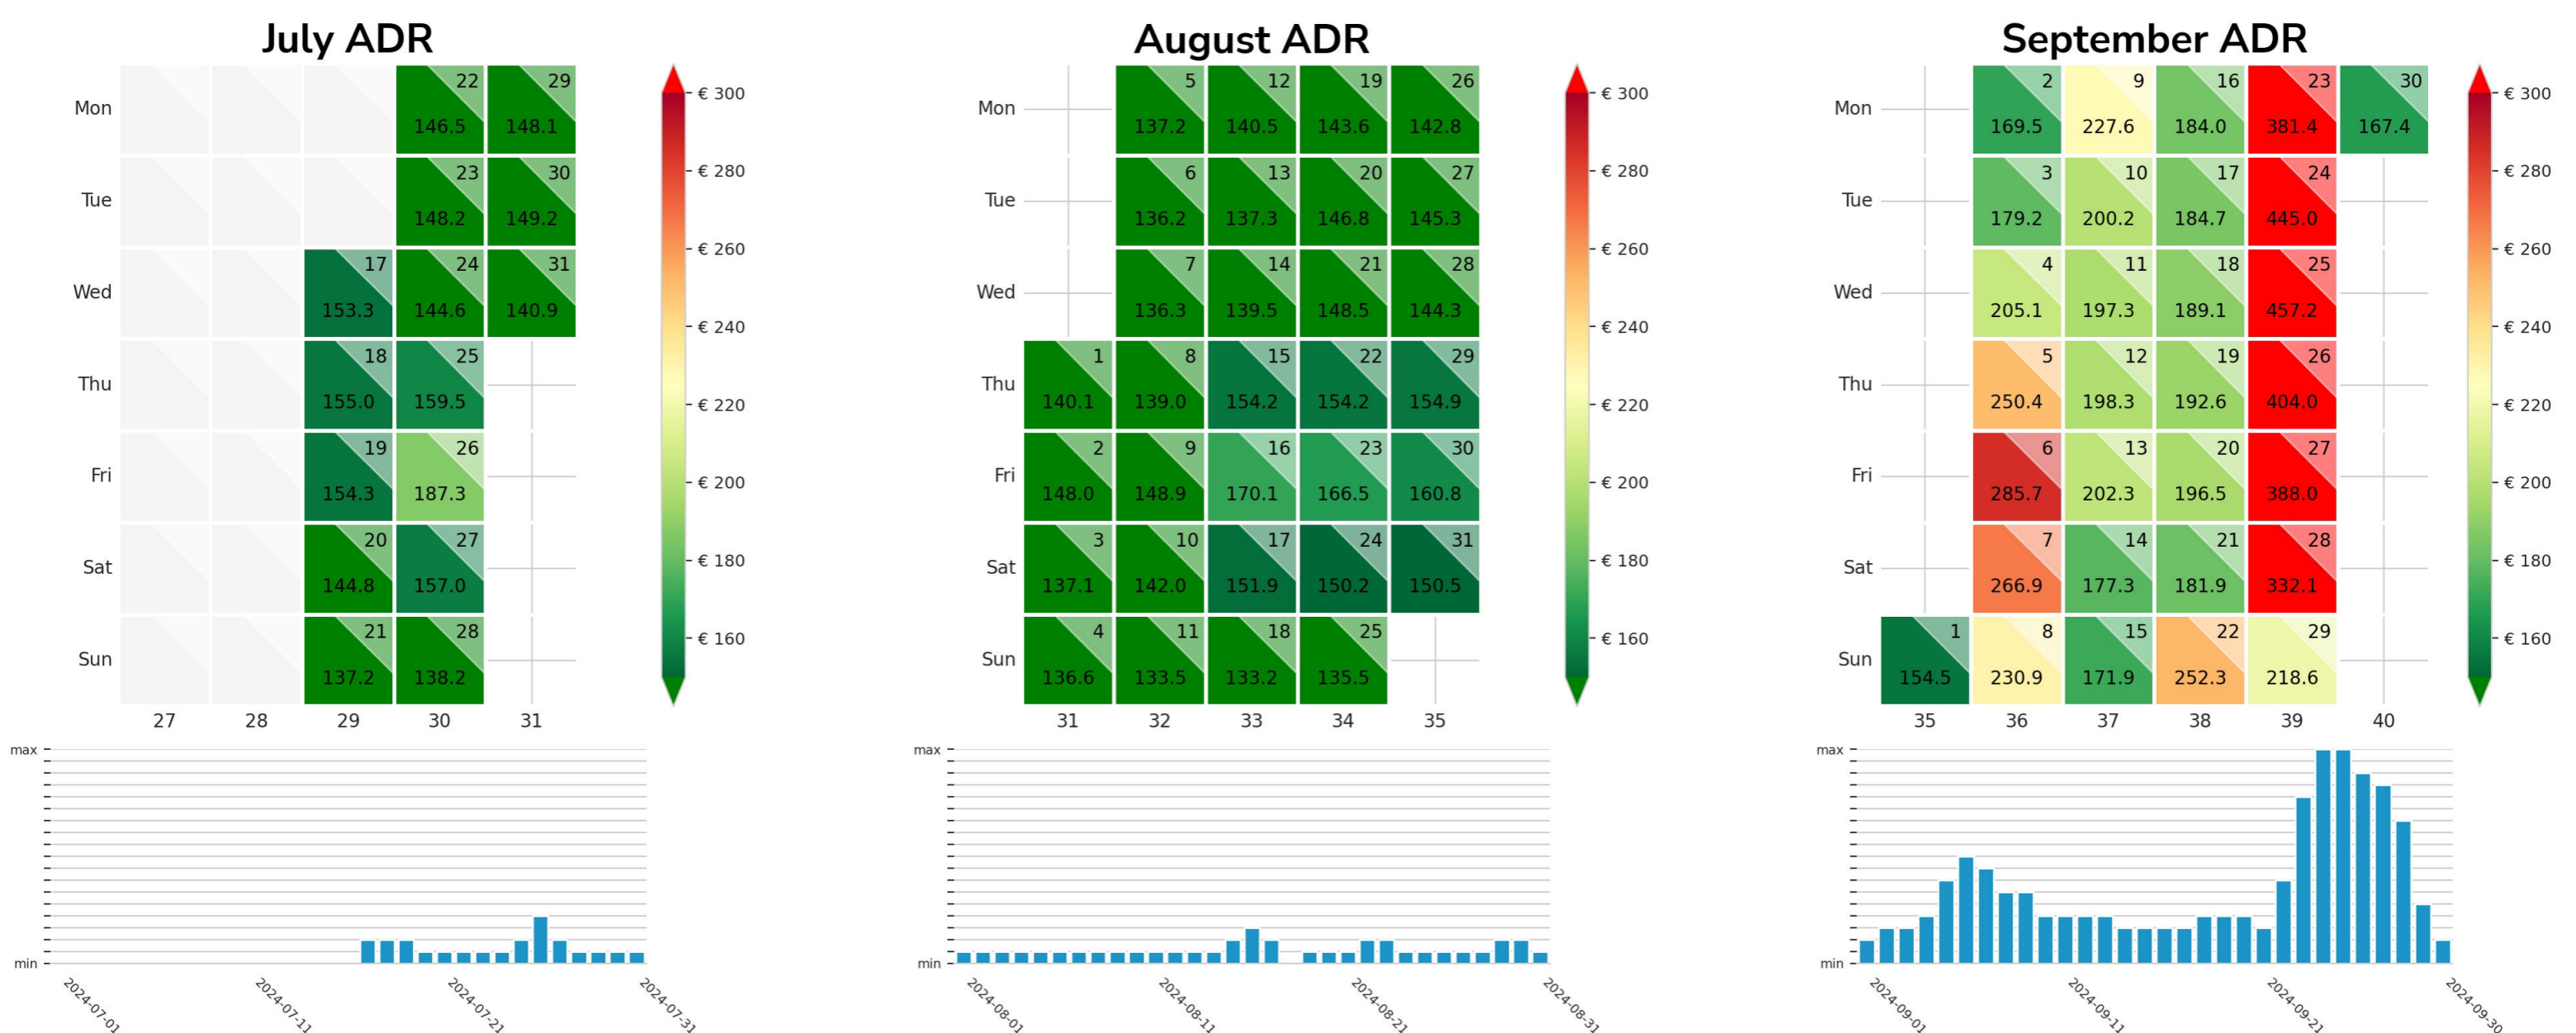

Preisgefüge in € eigene Region 2024 / 2025 – 2 Nächte

Detailbetrachtung Monate

Preis pro Aufenthalt

Preis pro Nacht

Preisgefüge in € eigene Region 2024 / 2025 – 2 Nächte

Detailbetrachtung Monate

Preis pro Aufenthalt

Preis pro Nacht

Preisgefüge in € eigene Region 2024 / 2025 – 2 Nächte

Detailbetrachtung Monate

Preis pro Aufenthalt

Preis pro Nacht

Preisgefüge in € eigene Region 2024 / 2025 – 2 Nächte

Detailbetrachtung Monate

Preis pro Aufenthalt

Preis pro Nacht