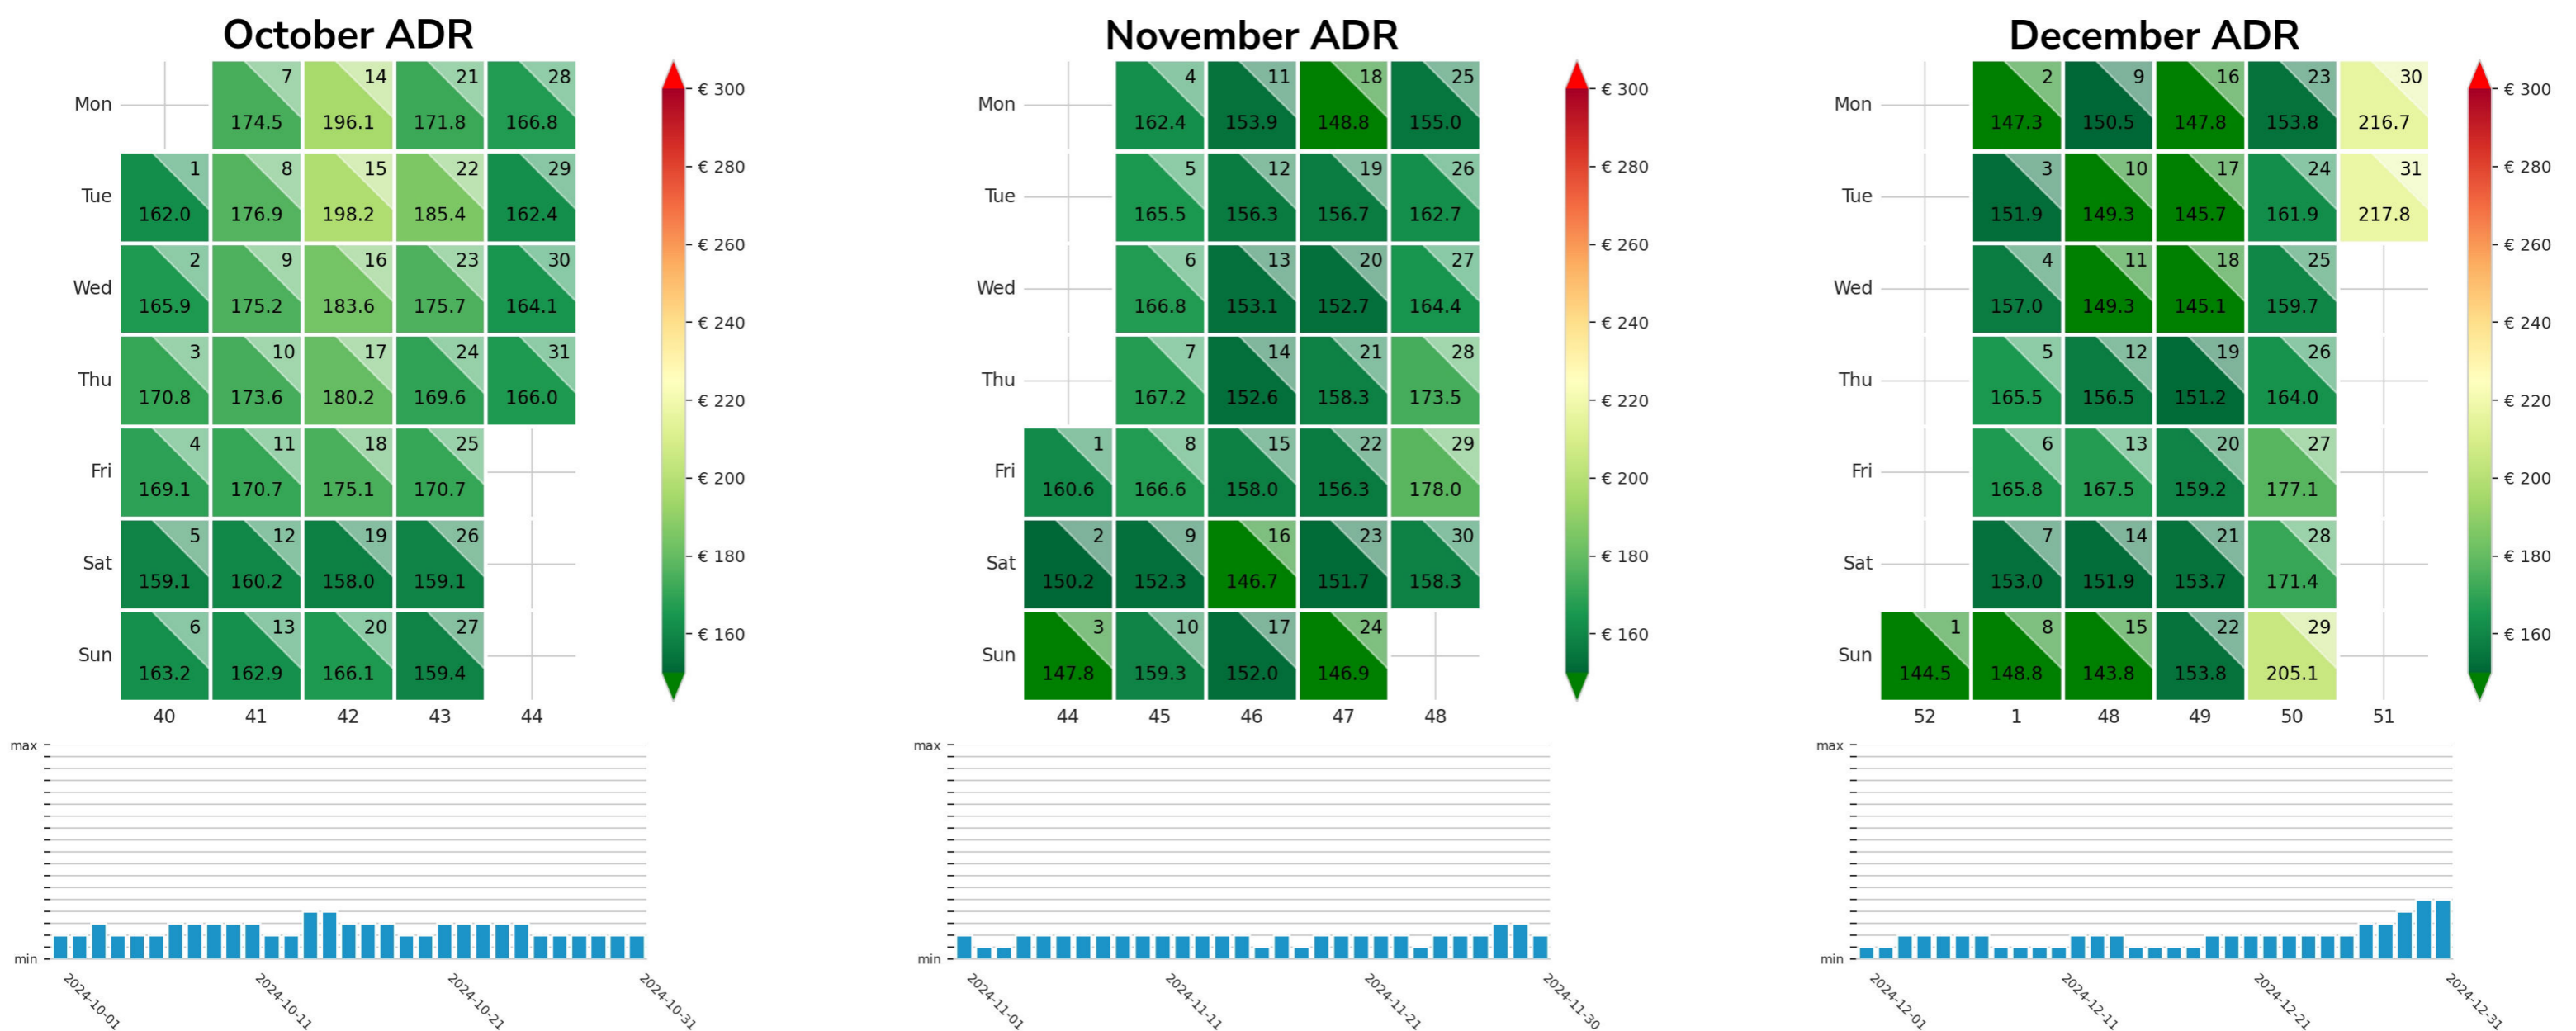

Preisgefüge in € eigene Region 2024 / 2025 – 2 Nächte

Detailbetrachtung Monate

Preis pro Aufenthalt

Preis pro Nacht

Preisgefüge in € eigene Region 2024 / 2025 – 2 Nächte

Detailbetrachtung Monate

Preis pro Aufenthalt

Preis pro Nacht

Preisgefüge in € eigene Region 2024 / 2025 – 2 Nächte

Detailbetrachtung Monate

Preis pro Aufenthalt

Preis pro Nacht

Preisgefüge in € eigene Region 2024 / 2025 – 2 Nächte

Detailbetrachtung Monate

Preis pro Aufenthalt

Preis pro Nacht