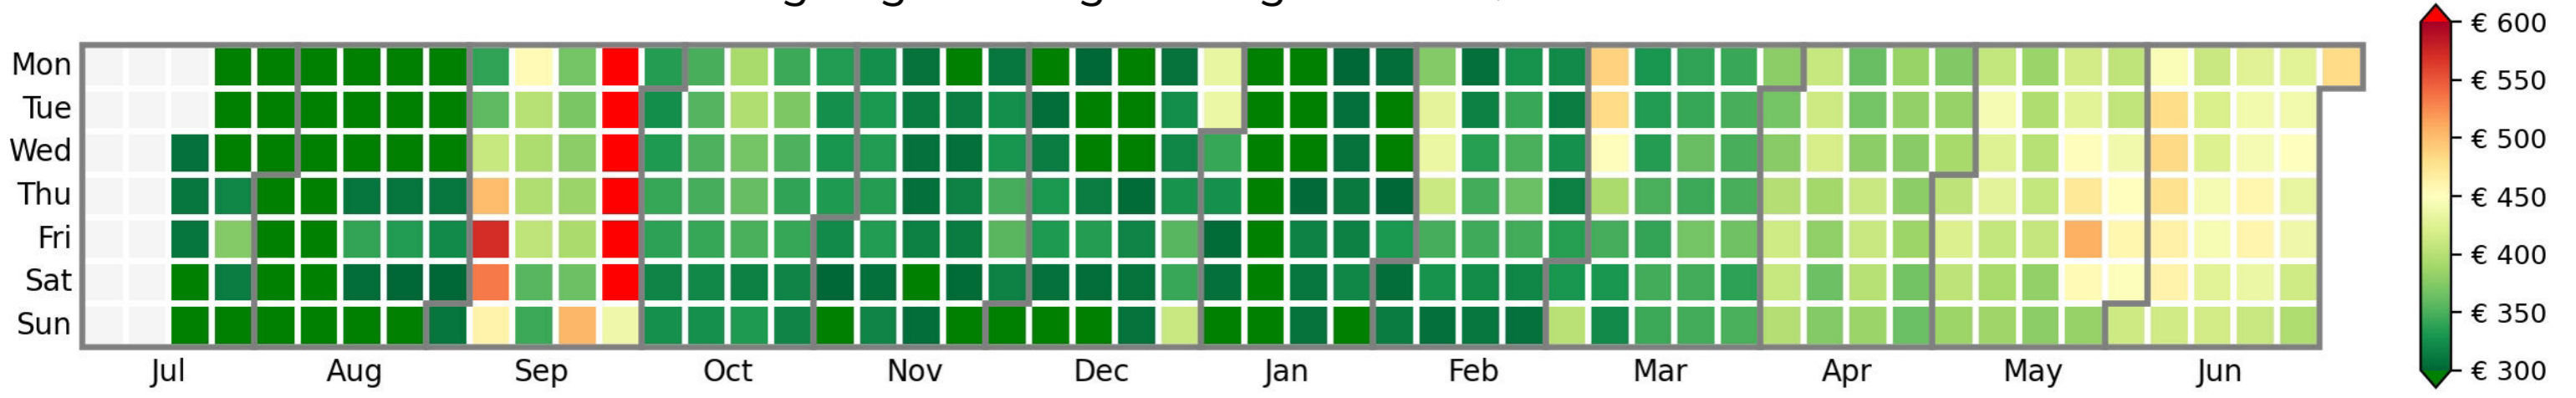

Preisgefüge in € eigene Region 2024 / 2025 – 2 Nächte

Detailbetrachtung Monate

Preis pro Aufenthalt

Preis pro Nacht

Preisgefüge in € eigene Region 2024 / 2025 – 2 Nächte

Detailbetrachtung Monate

Preis pro Aufenthalt

Preis pro Nacht

Preisgefüge in € eigene Region 2024 / 2025 – 2 Nächte

Detailbetrachtung Monate

Preis pro Aufenthalt

Preis pro Nacht

Preisgefüge in € eigene Region 2024 / 2025 – 2 Nächte

Detailbetrachtung Monate

Preis pro Aufenthalt

Preis pro Nacht