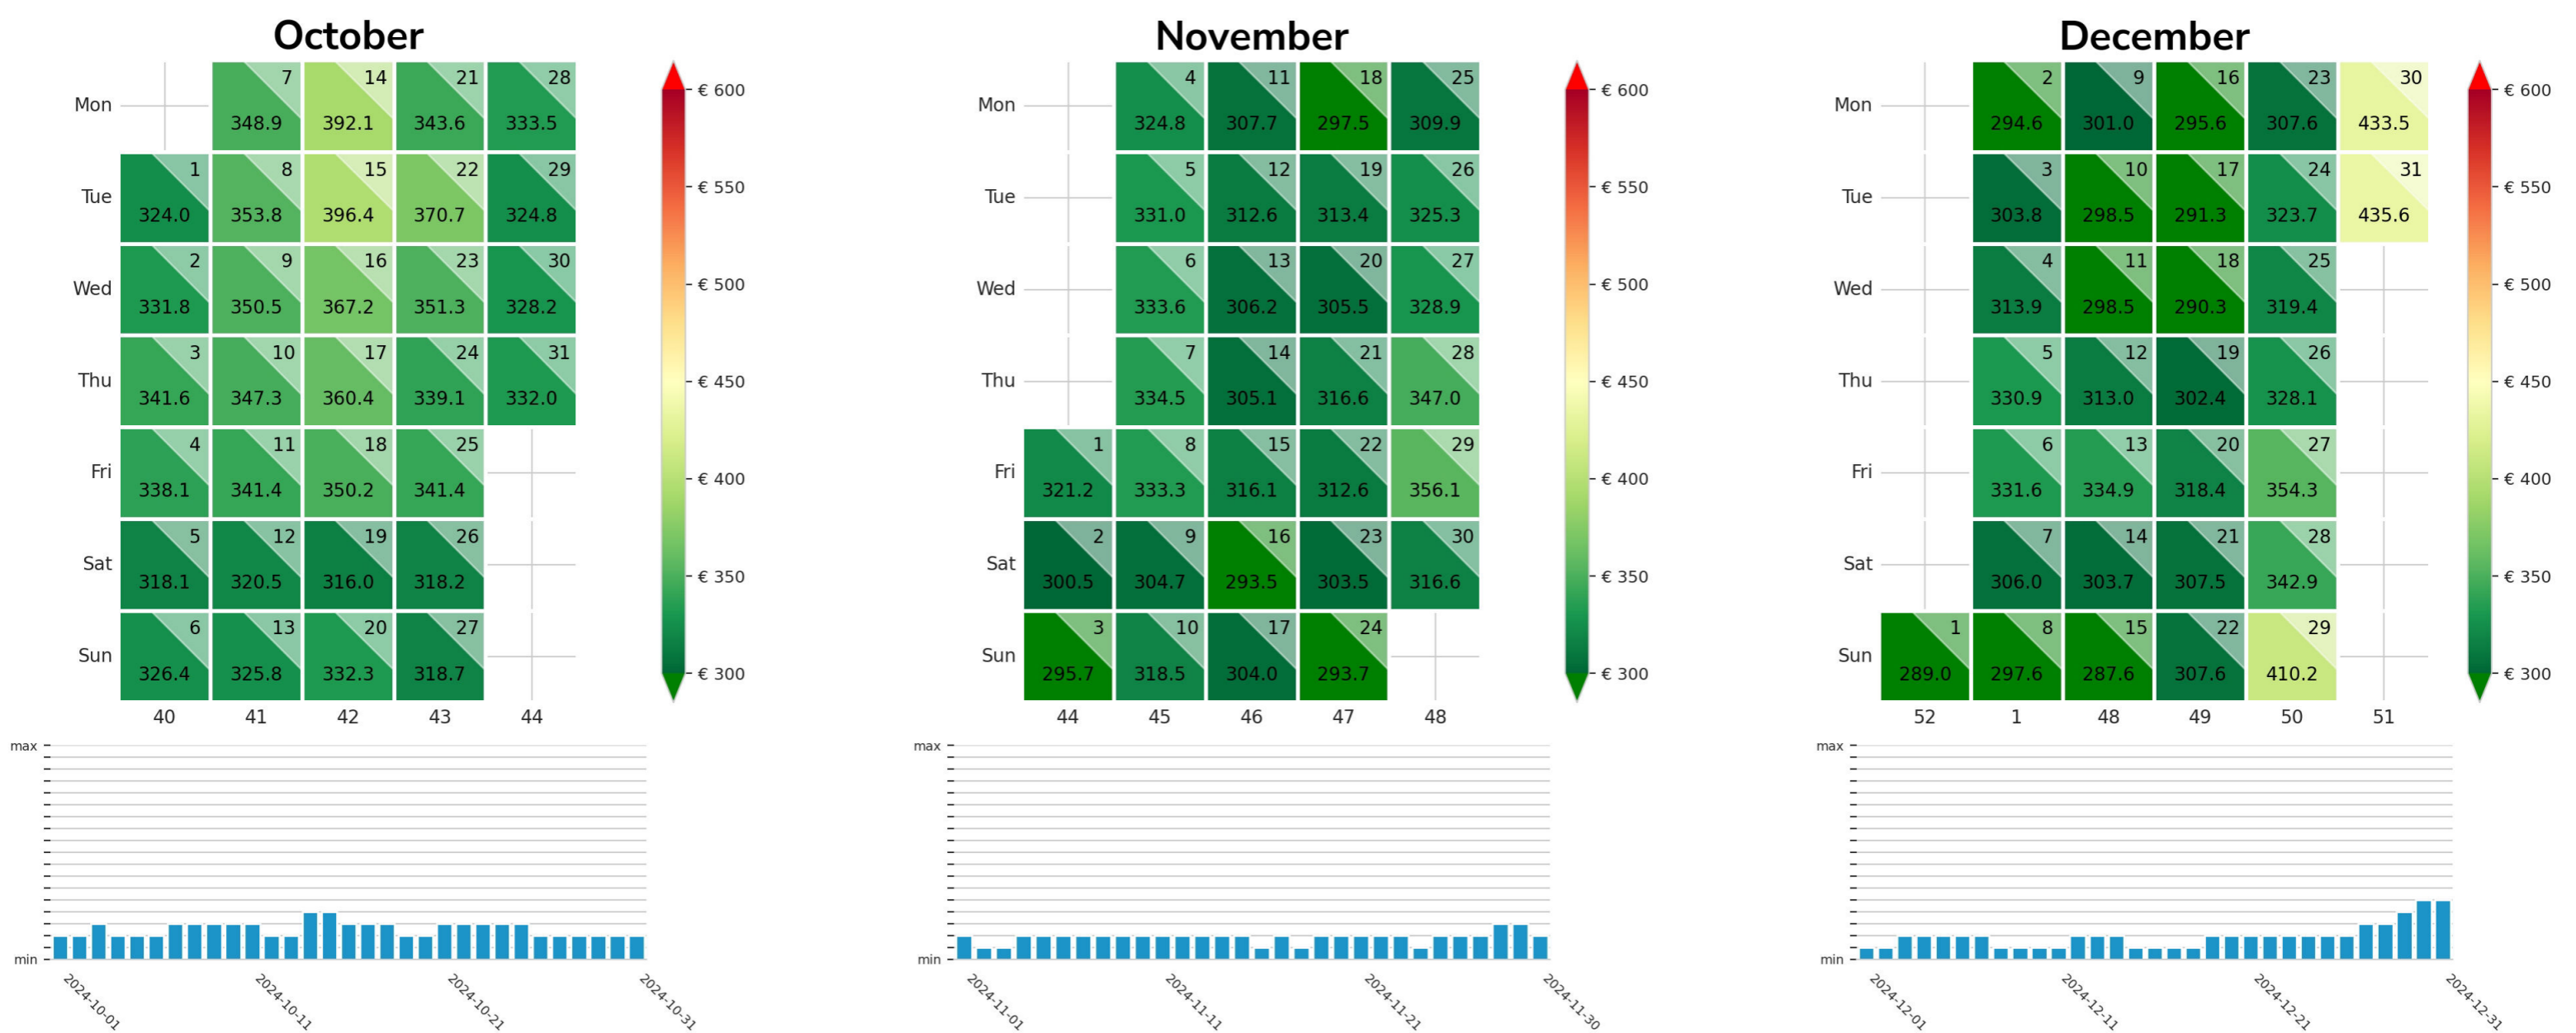

Preisgefüge in € eigene Region 2024 / 2025 – 2 Nächte

Detailbetrachtung Monate

Preis pro Aufenthalt

Preis pro Nacht

Preisgefüge in € eigene Region 2024 / 2025 – 2 Nächte

Detailbetrachtung Monate

Preis pro Aufenthalt

Preis pro Nacht

Preisgefüge in € eigene Region 2024 / 2025 – 2 Nächte

Detailbetrachtung Monate

Preis pro Aufenthalt

Preis pro Nacht

Preisgefüge in € eigene Region 2024 / 2025 – 2 Nächte

Detailbetrachtung Monate

Preis pro Aufenthalt

Preis pro Nacht