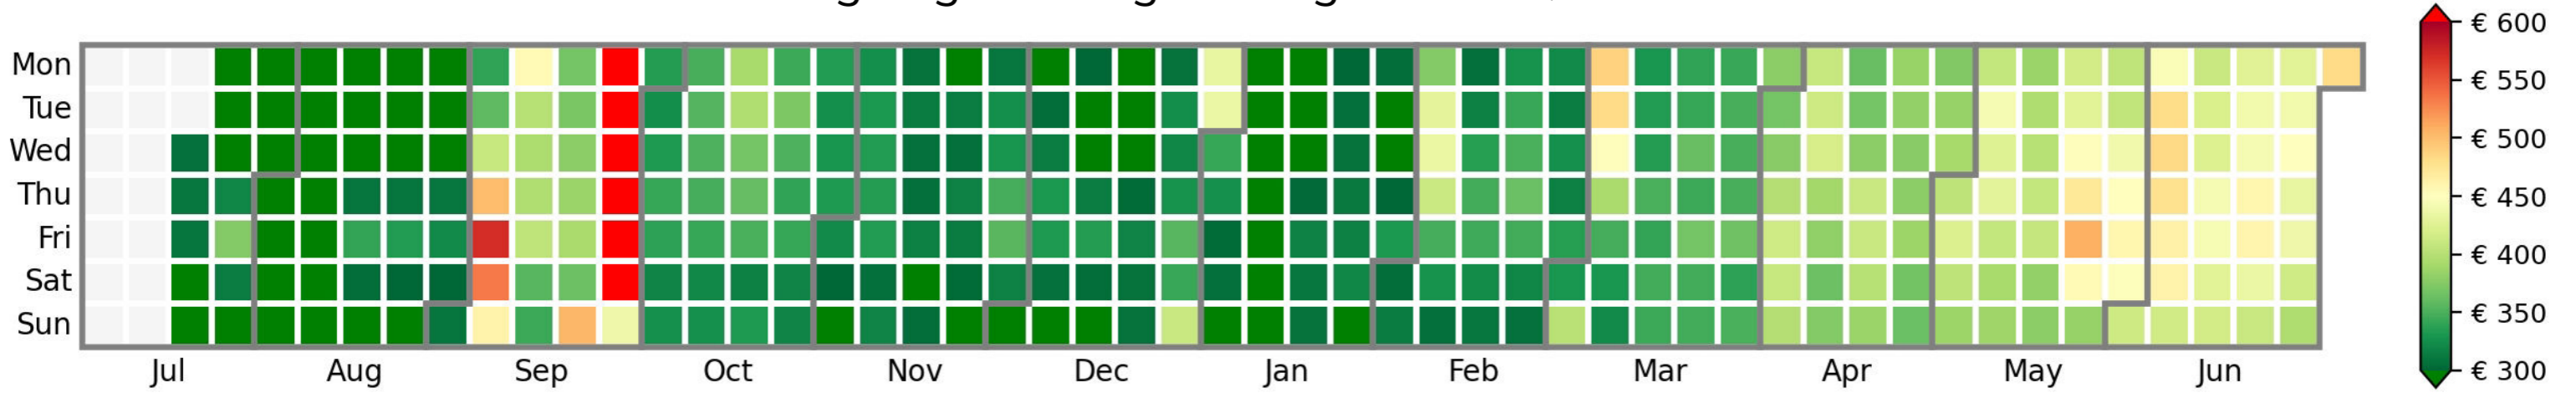

Preisgefüge in € eigene Region 2024 / 2025 – 2 Nächte

Detailbetrachtung Monate

Preis pro Aufenthalt

Preis pro Nacht

Preisgefüge in € eigene Region 2024 / 2025 – 2 Nächte

Detailbetrachtung Monate

Preis pro Aufenthalt

Preis pro Nacht

Preisgefüge in € eigene Region 2024 / 2025 – 2 Nächte

Detailbetrachtung Monate

Preis pro Aufenthalt

Preis pro Nacht

Preisgefüge in € eigene Region 2024 / 2025 – 2 Nächte

Detailbetrachtung Monate

Preis pro Aufenthalt

Preis pro Nacht