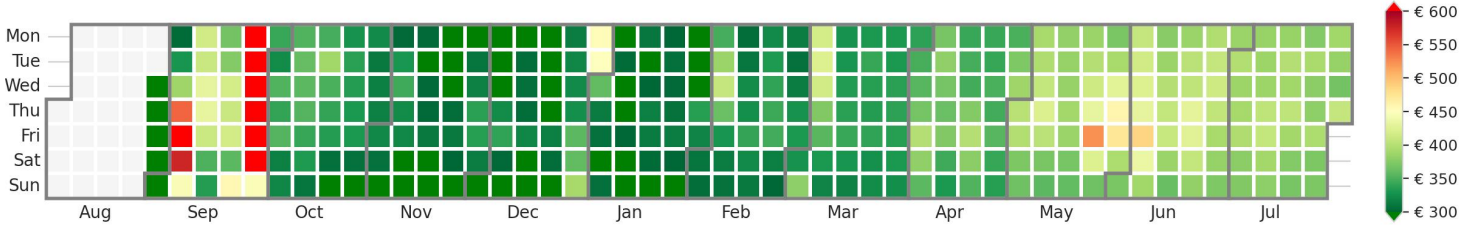

Preisgefüge eigene Region

Detailbetrachtung Monate

Preis pro Aufenthalt

Preis pro Nacht

Preisgefüge eigene Region

Detailbetrachtung Monate

Preis pro Aufenthalt

Preis pro Nacht