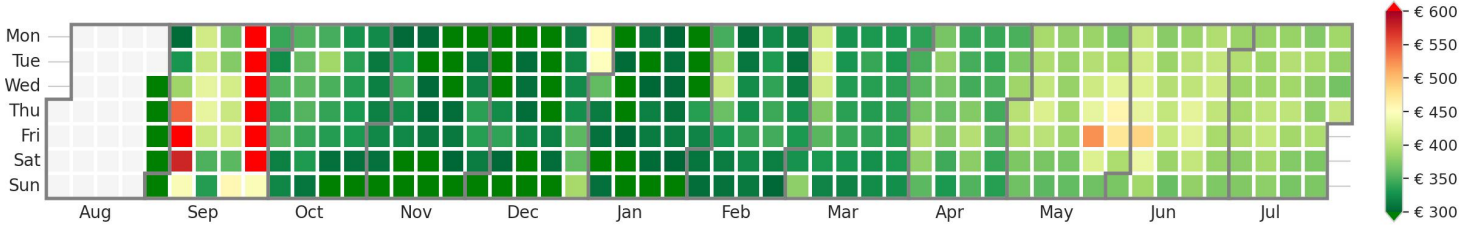

Preisgefüge eigene Region

Detailbetrachtung Monate

Preis pro Aufenthalt

Preis pro Nacht

Preisgefüge eigene Region

Detailbetrachtung Monate

Preis pro Aufenthalt

Preis pro Nacht