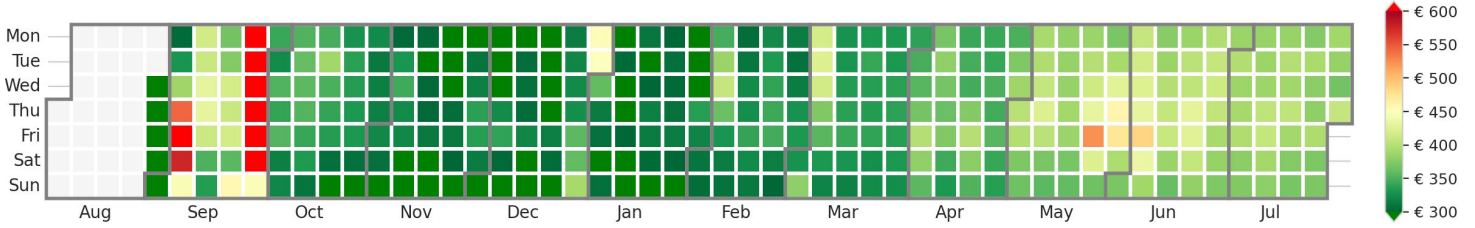

Preisgefüge eigene Region

Detailbetrachtung Monate

Preis pro Aufenthalt

Preis pro Nacht

Preisgefüge eigene Region

Detailbetrachtung Monate

Preis pro Aufenthalt

Preis pro Nacht