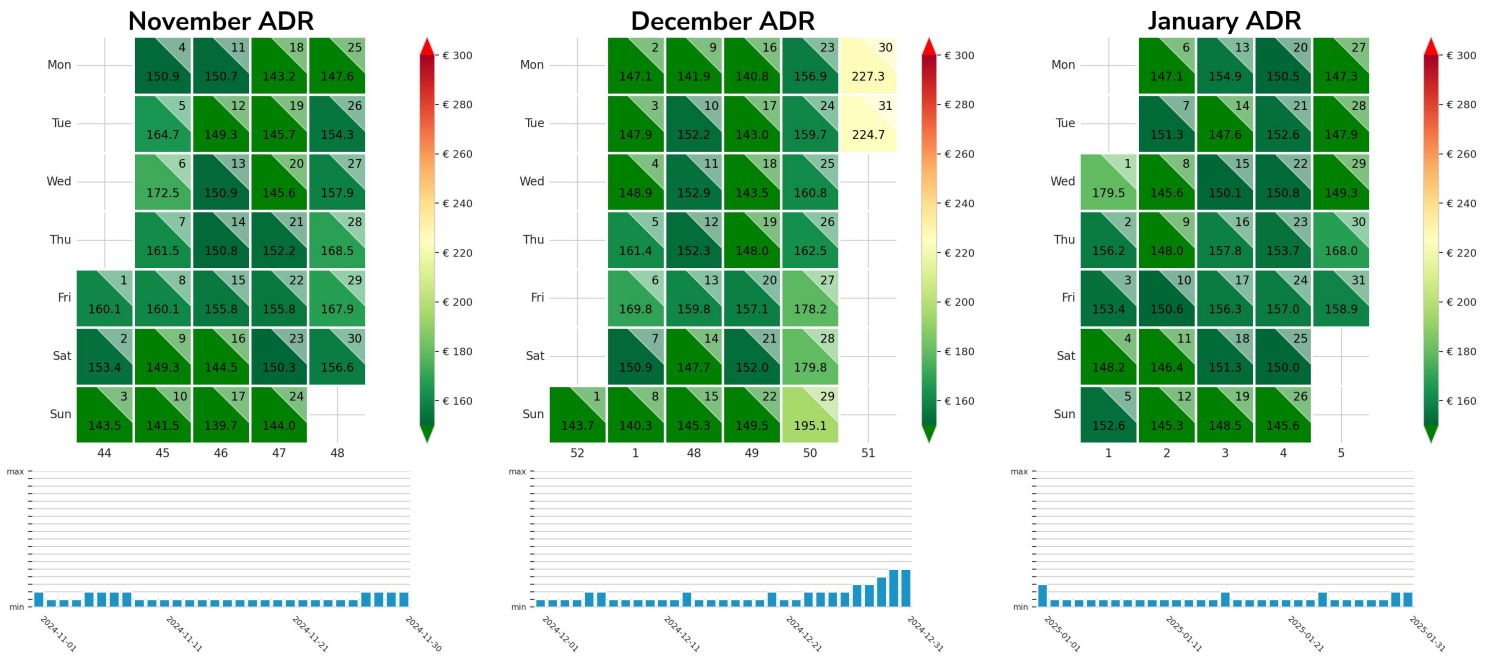

Preisgefüge eigene Region

Detailbetrachtung Monate

Preis pro Aufenthalt

Preis pro Nacht

Preisgefüge eigene Region

Detailbetrachtung Monate

Preis pro Aufenthalt

Preis pro Nacht