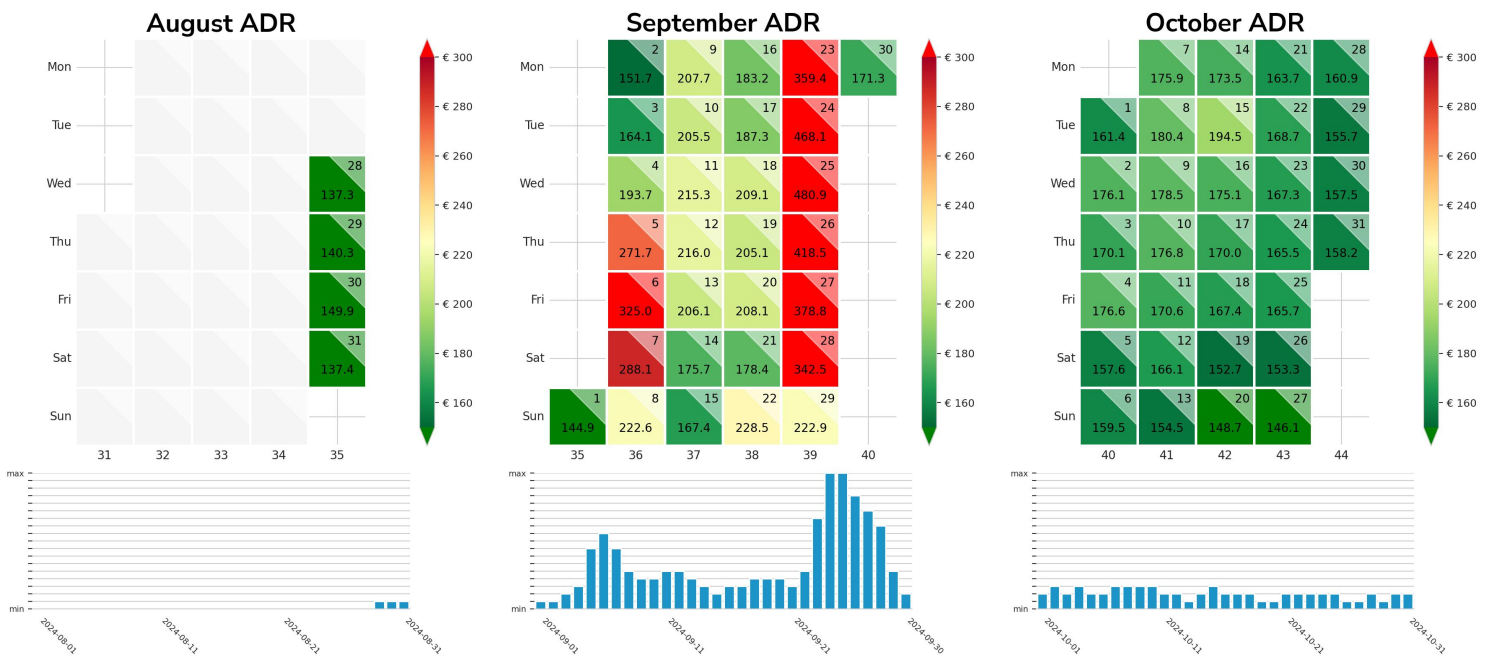

Preisgefüge eigene Region

Detailbetrachtung Monate

Preis pro Aufenthalt

Preis pro Nacht

Preisgefüge eigene Region

Detailbetrachtung Monate

Preis pro Aufenthalt

Preis pro Nacht