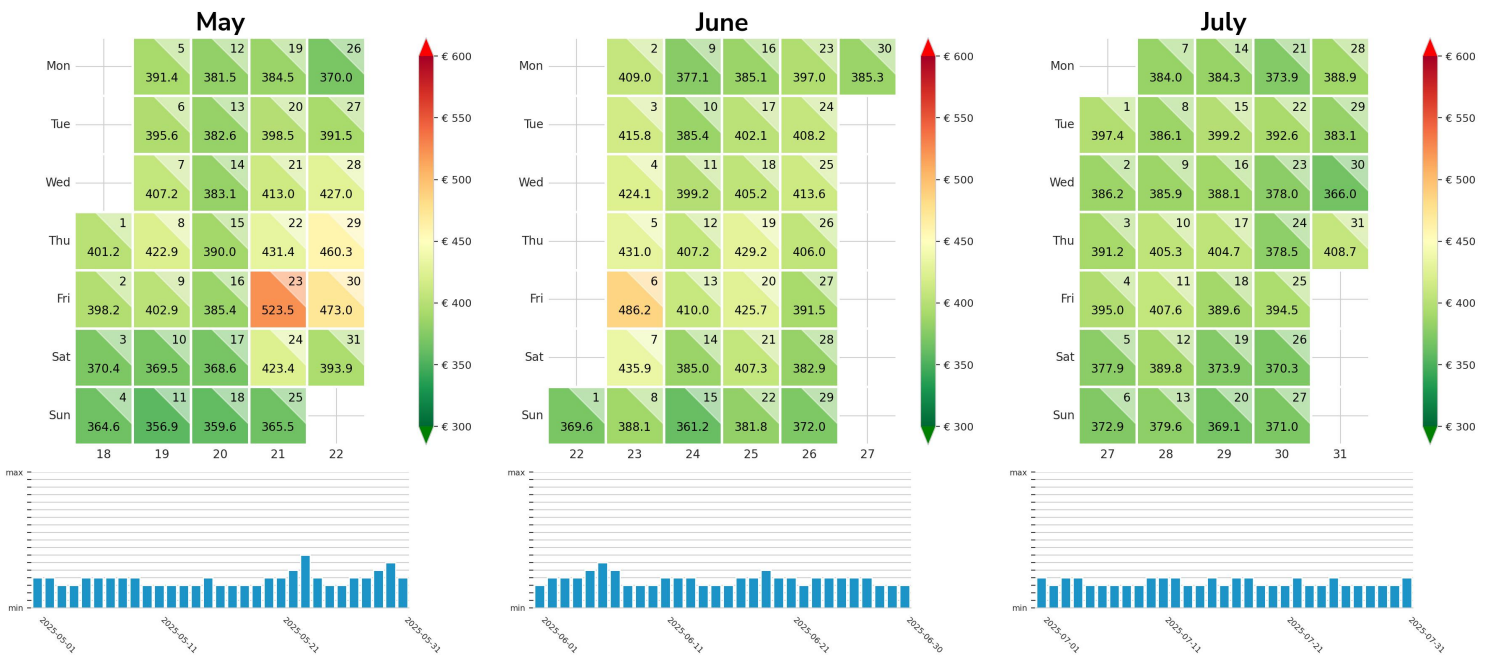

Preisgefüge eigene Region

Detailbetrachtung Monate

Preis pro Aufenthalt

Preis pro Nacht

Preisgefüge eigene Region

Detailbetrachtung Monate

Preis pro Aufenthalt

Preis pro Nacht