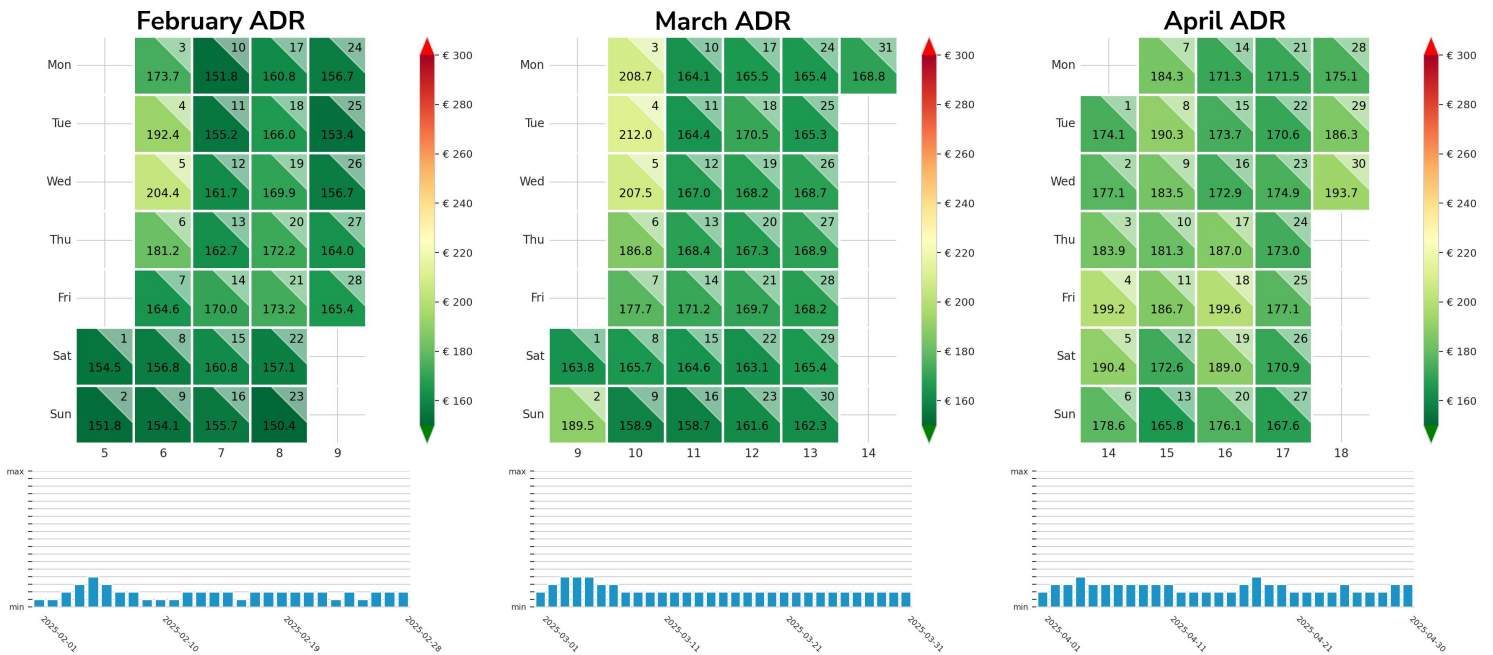

Preisgefüge eigene Region

Detailbetrachtung Monate

Preis pro Aufenthalt

Preis pro Nacht

Preisgefüge eigene Region

Detailbetrachtung Monate

Preis pro Aufenthalt

Preis pro Nacht