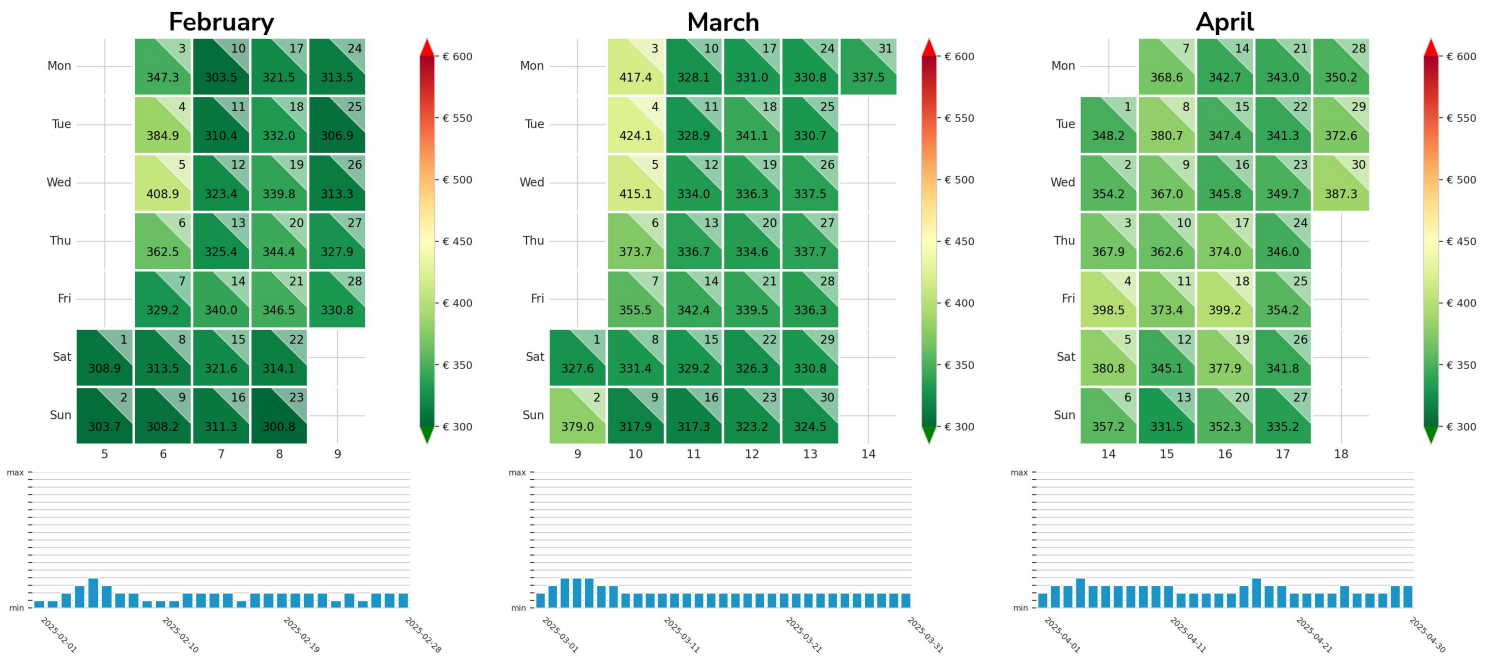

Preisgefüge eigene Region

Detailbetrachtung Monate

Preis pro Aufenthalt

Preis pro Nacht

Preisgefüge eigene Region

Detailbetrachtung Monate

Preis pro Aufenthalt

Preis pro Nacht