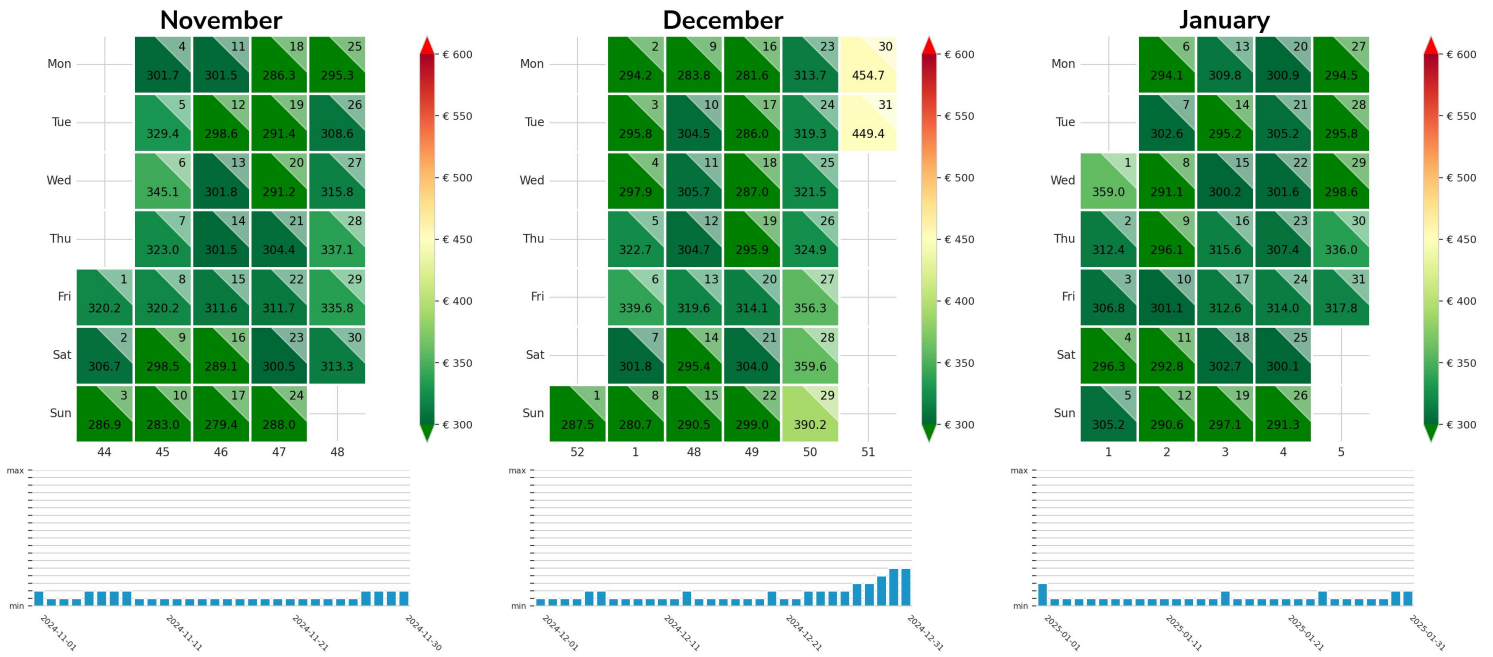

Preisgefüge eigene Region

Detailbetrachtung Monate

Preis pro Aufenthalt

Preis pro Nacht

Preisgefüge eigene Region

Detailbetrachtung Monate

Preis pro Aufenthalt

Preis pro Nacht