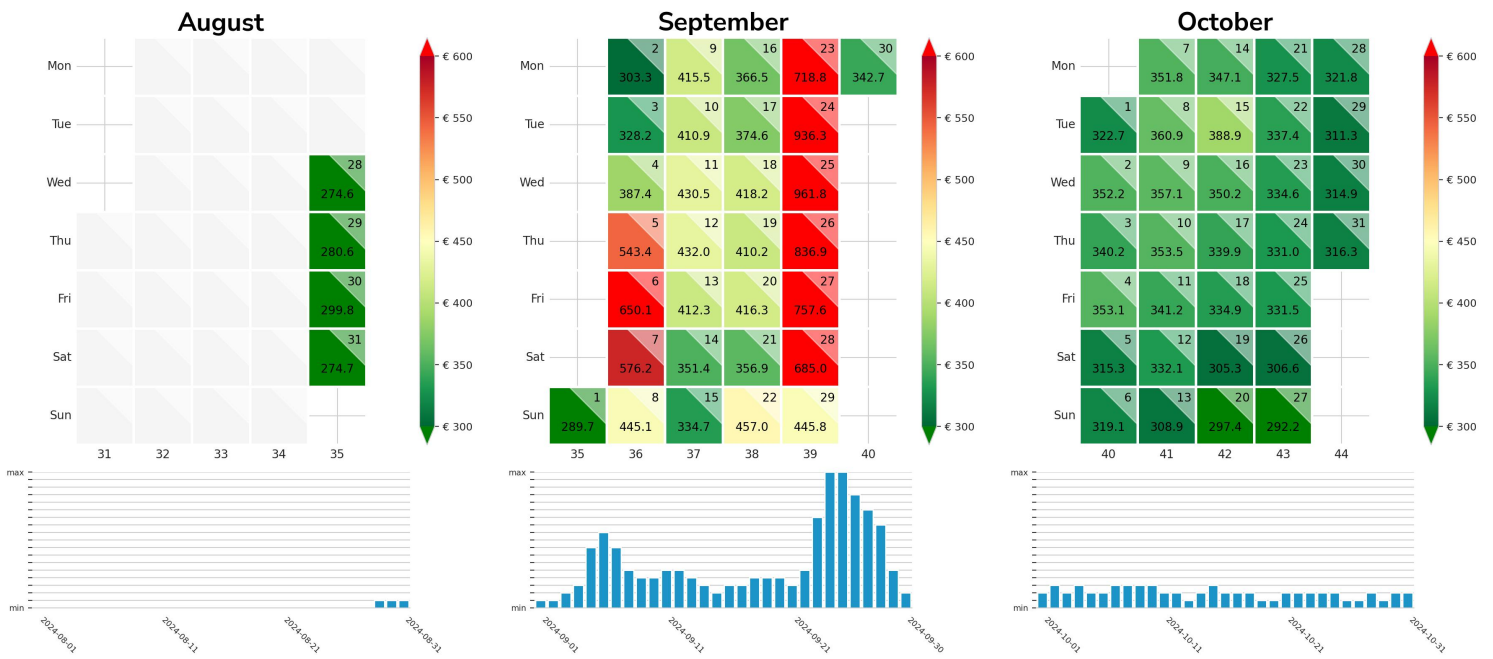

Preisgefüge eigene Region

Detailbetrachtung Monate

Preis pro Aufenthalt

Preis pro Nacht

Preisgefüge eigene Region

Detailbetrachtung Monate

Preis pro Aufenthalt

Preis pro Nacht