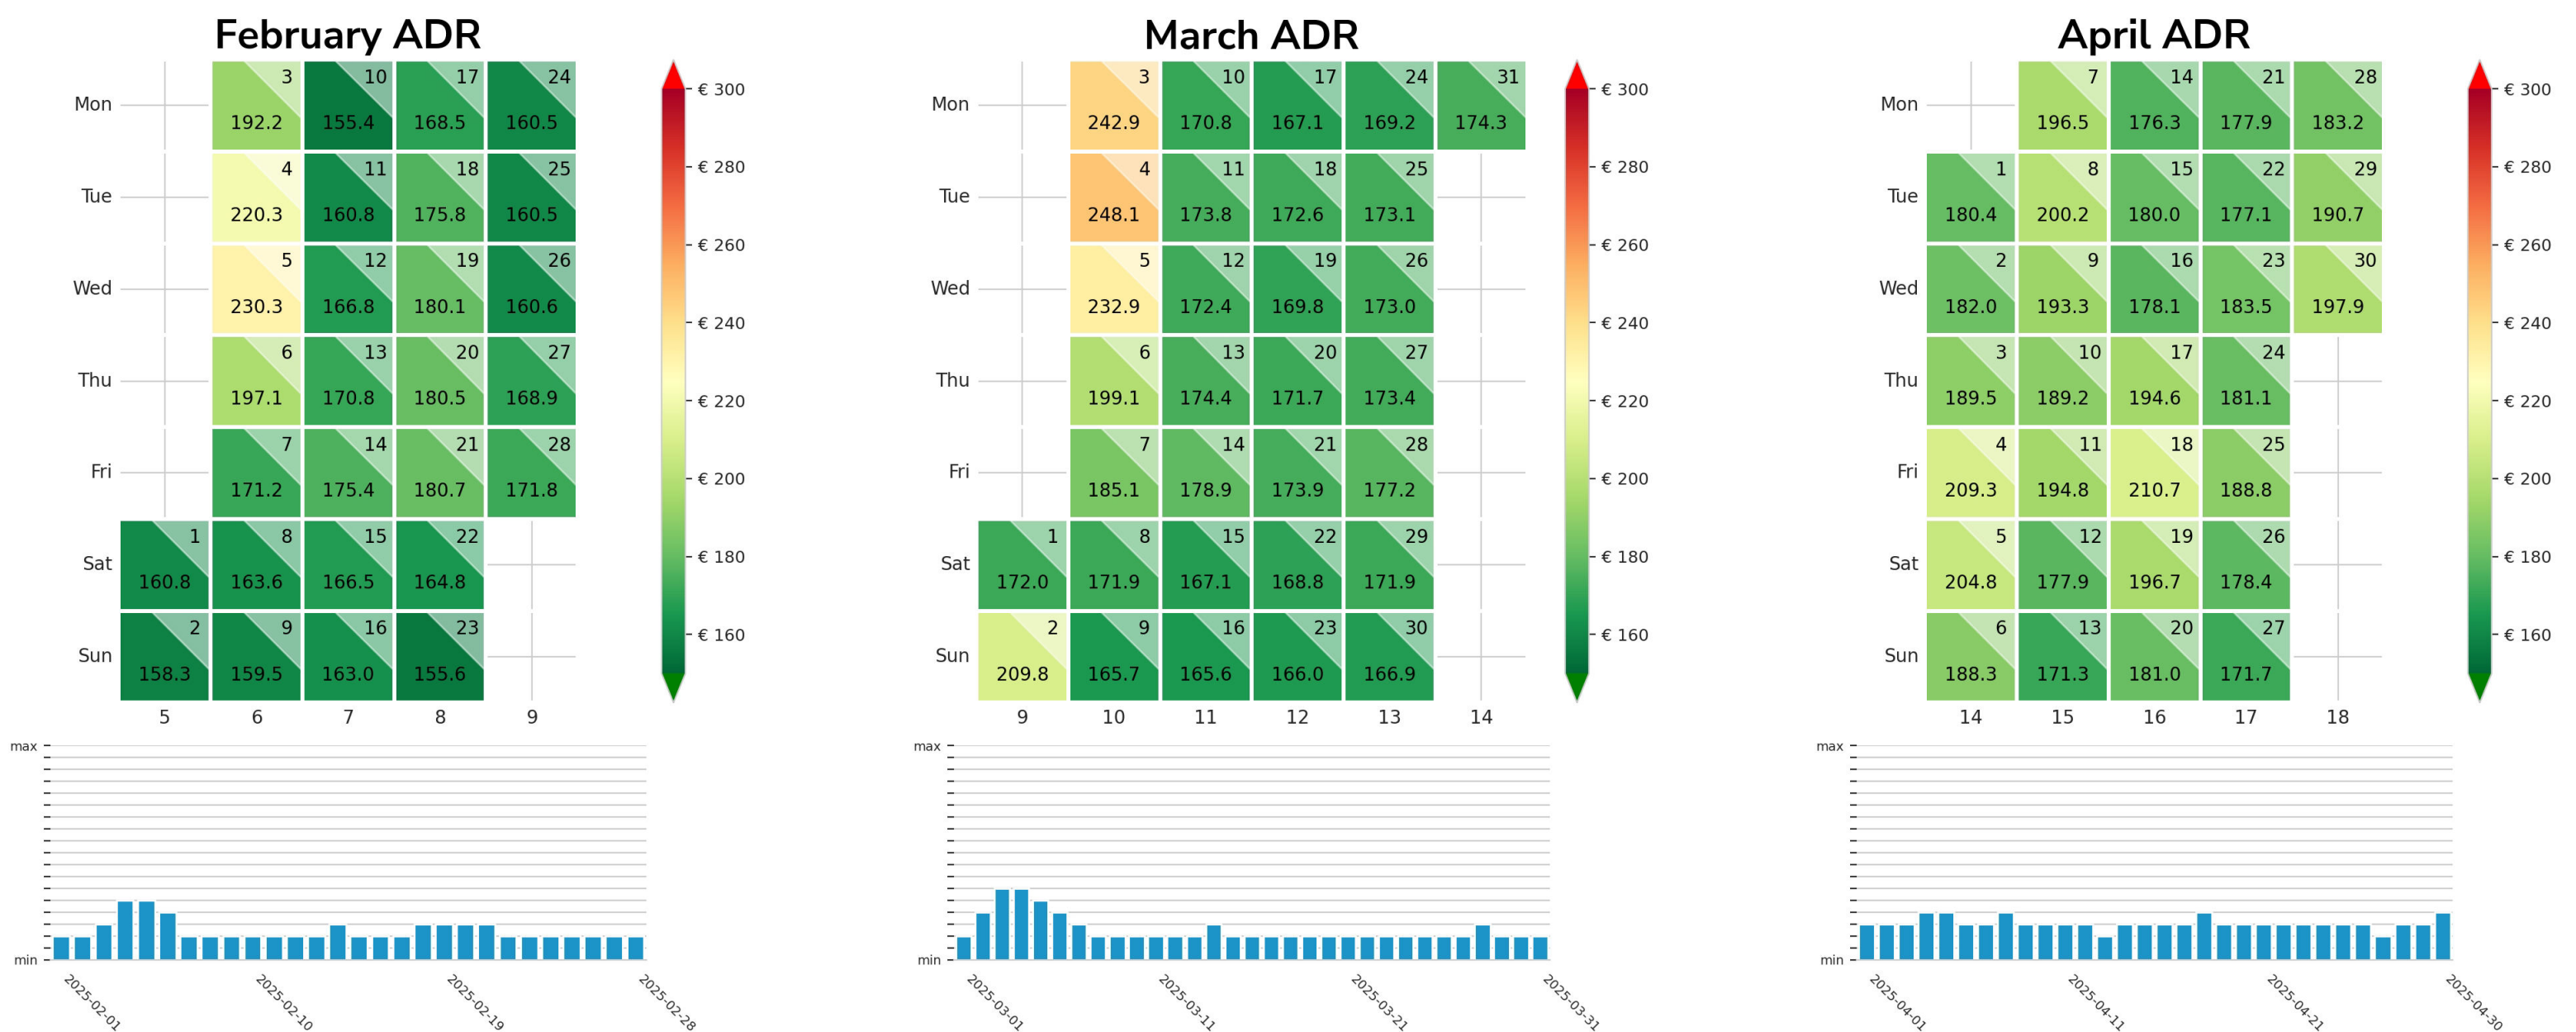

Preisgefüge in € eigene Region 2024 / 2025 – 2 Nächte

Detailbetrachtung Monate

Preis pro Aufenthalt

Preis pro Nacht

Preisgefüge in € eigene Region 2024 / 2025 – 2 Nächte

Detailbetrachtung Monate

Preis pro Aufenthalt

Preis pro Nacht

Preisgefüge in € eigene Region 2024 / 2025 – 2 Nächte

Detailbetrachtung Monate

Preis pro Aufenthalt

Preis pro Nacht

Preisgefüge in € eigene Region 2024 / 2025 – 2 Nächte

Detailbetrachtung Monate

Preis pro Aufenthalt

Preis pro Nacht