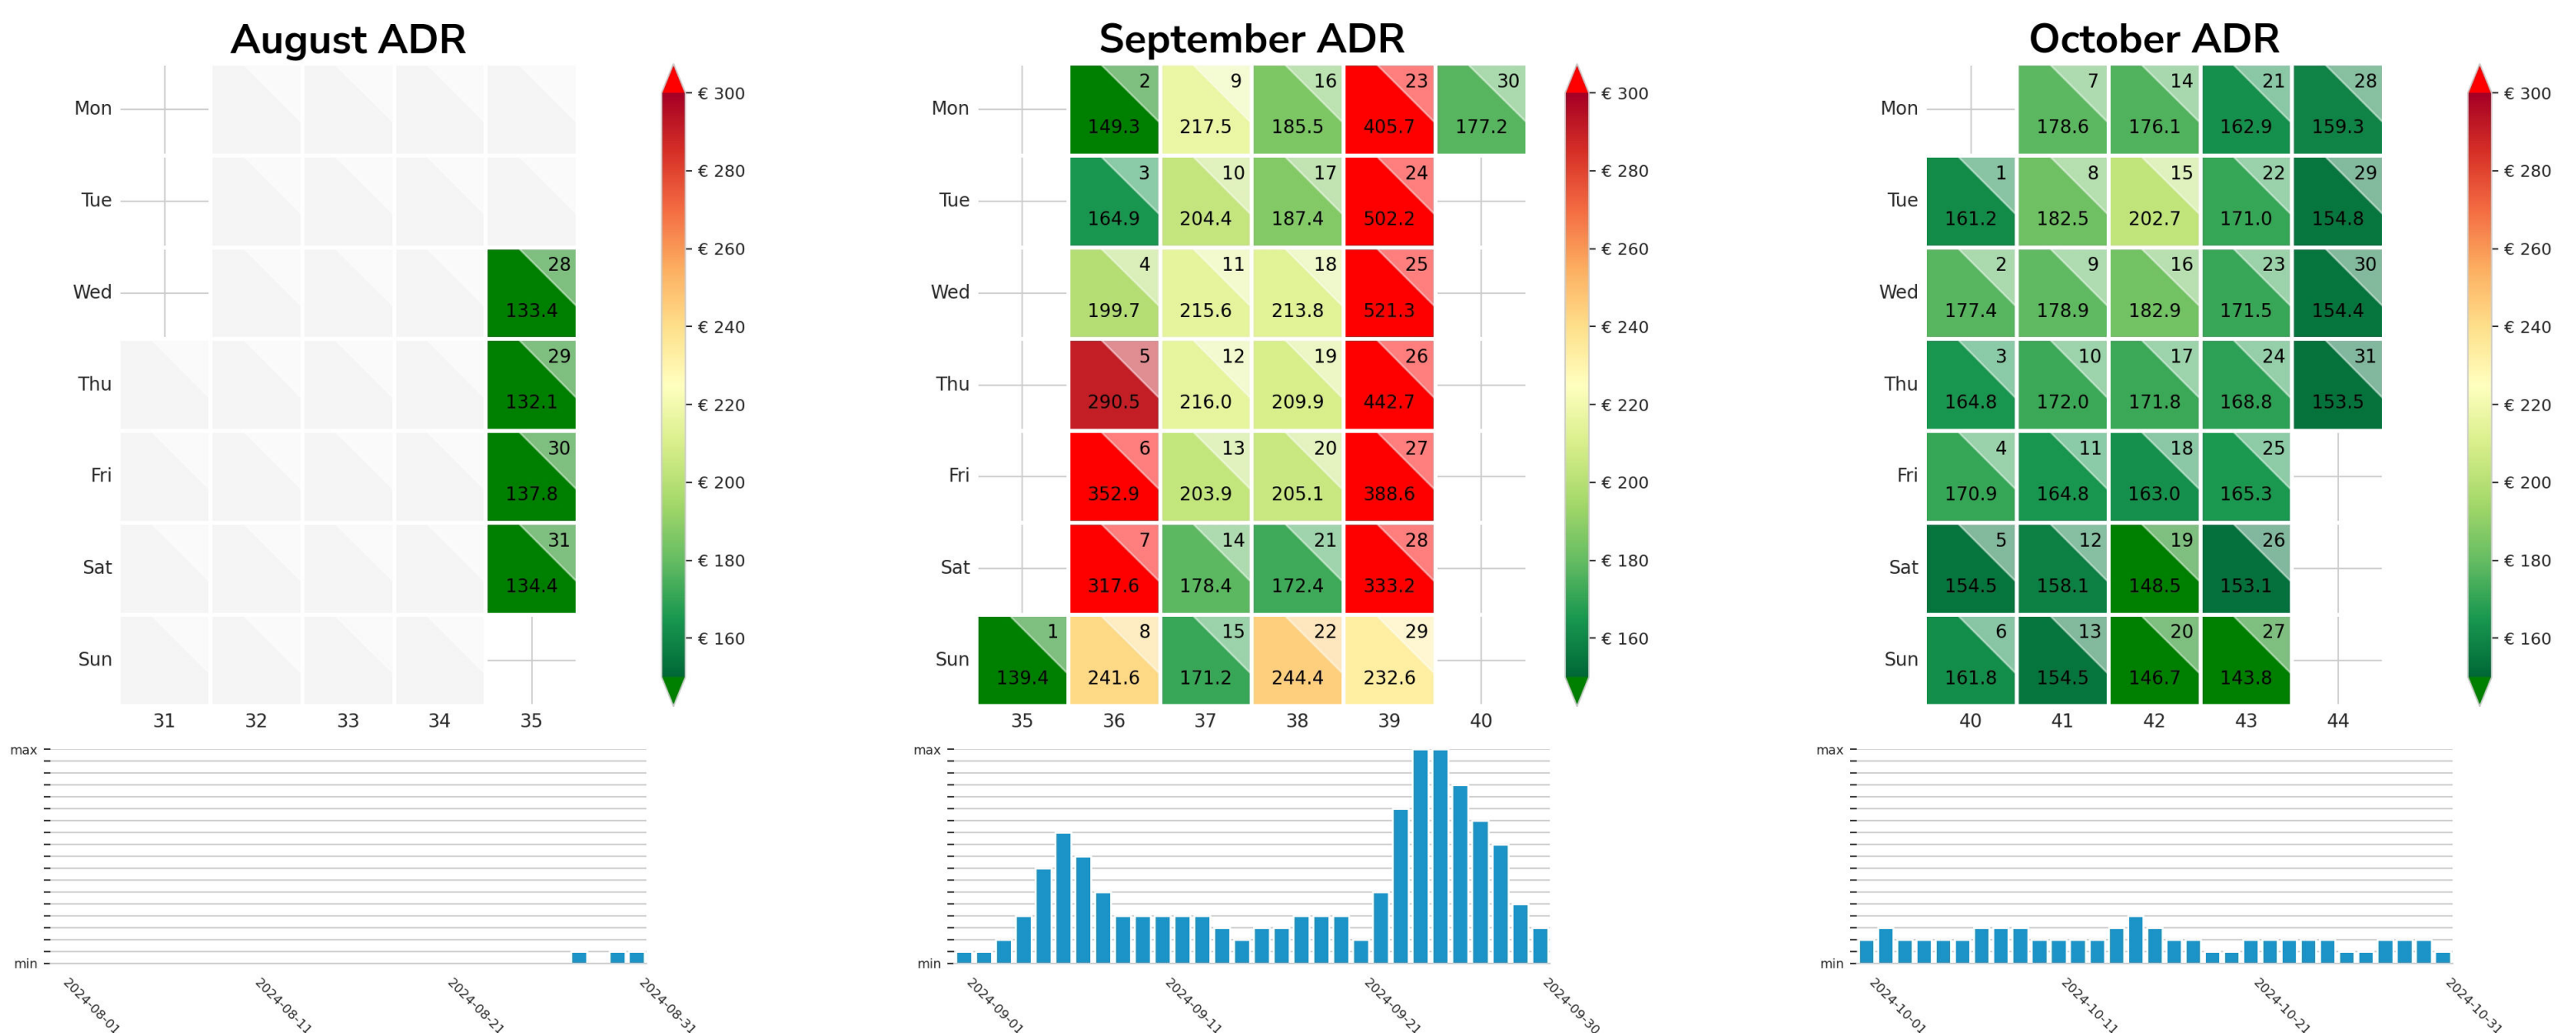

Preisgefüge in € eigene Region 2024 / 2025 – 2 Nächte

Detailbetrachtung Monate

Preis pro Aufenthalt

Preis pro Nacht

Preisgefüge in € eigene Region 2024 / 2025 – 2 Nächte

Detailbetrachtung Monate

Preis pro Aufenthalt

Preis pro Nacht

Preisgefüge in € eigene Region 2024 / 2025 – 2 Nächte

Detailbetrachtung Monate

Preis pro Aufenthalt

Preis pro Nacht

Preisgefüge in € eigene Region 2024 / 2025 – 2 Nächte

Detailbetrachtung Monate

Preis pro Aufenthalt

Preis pro Nacht