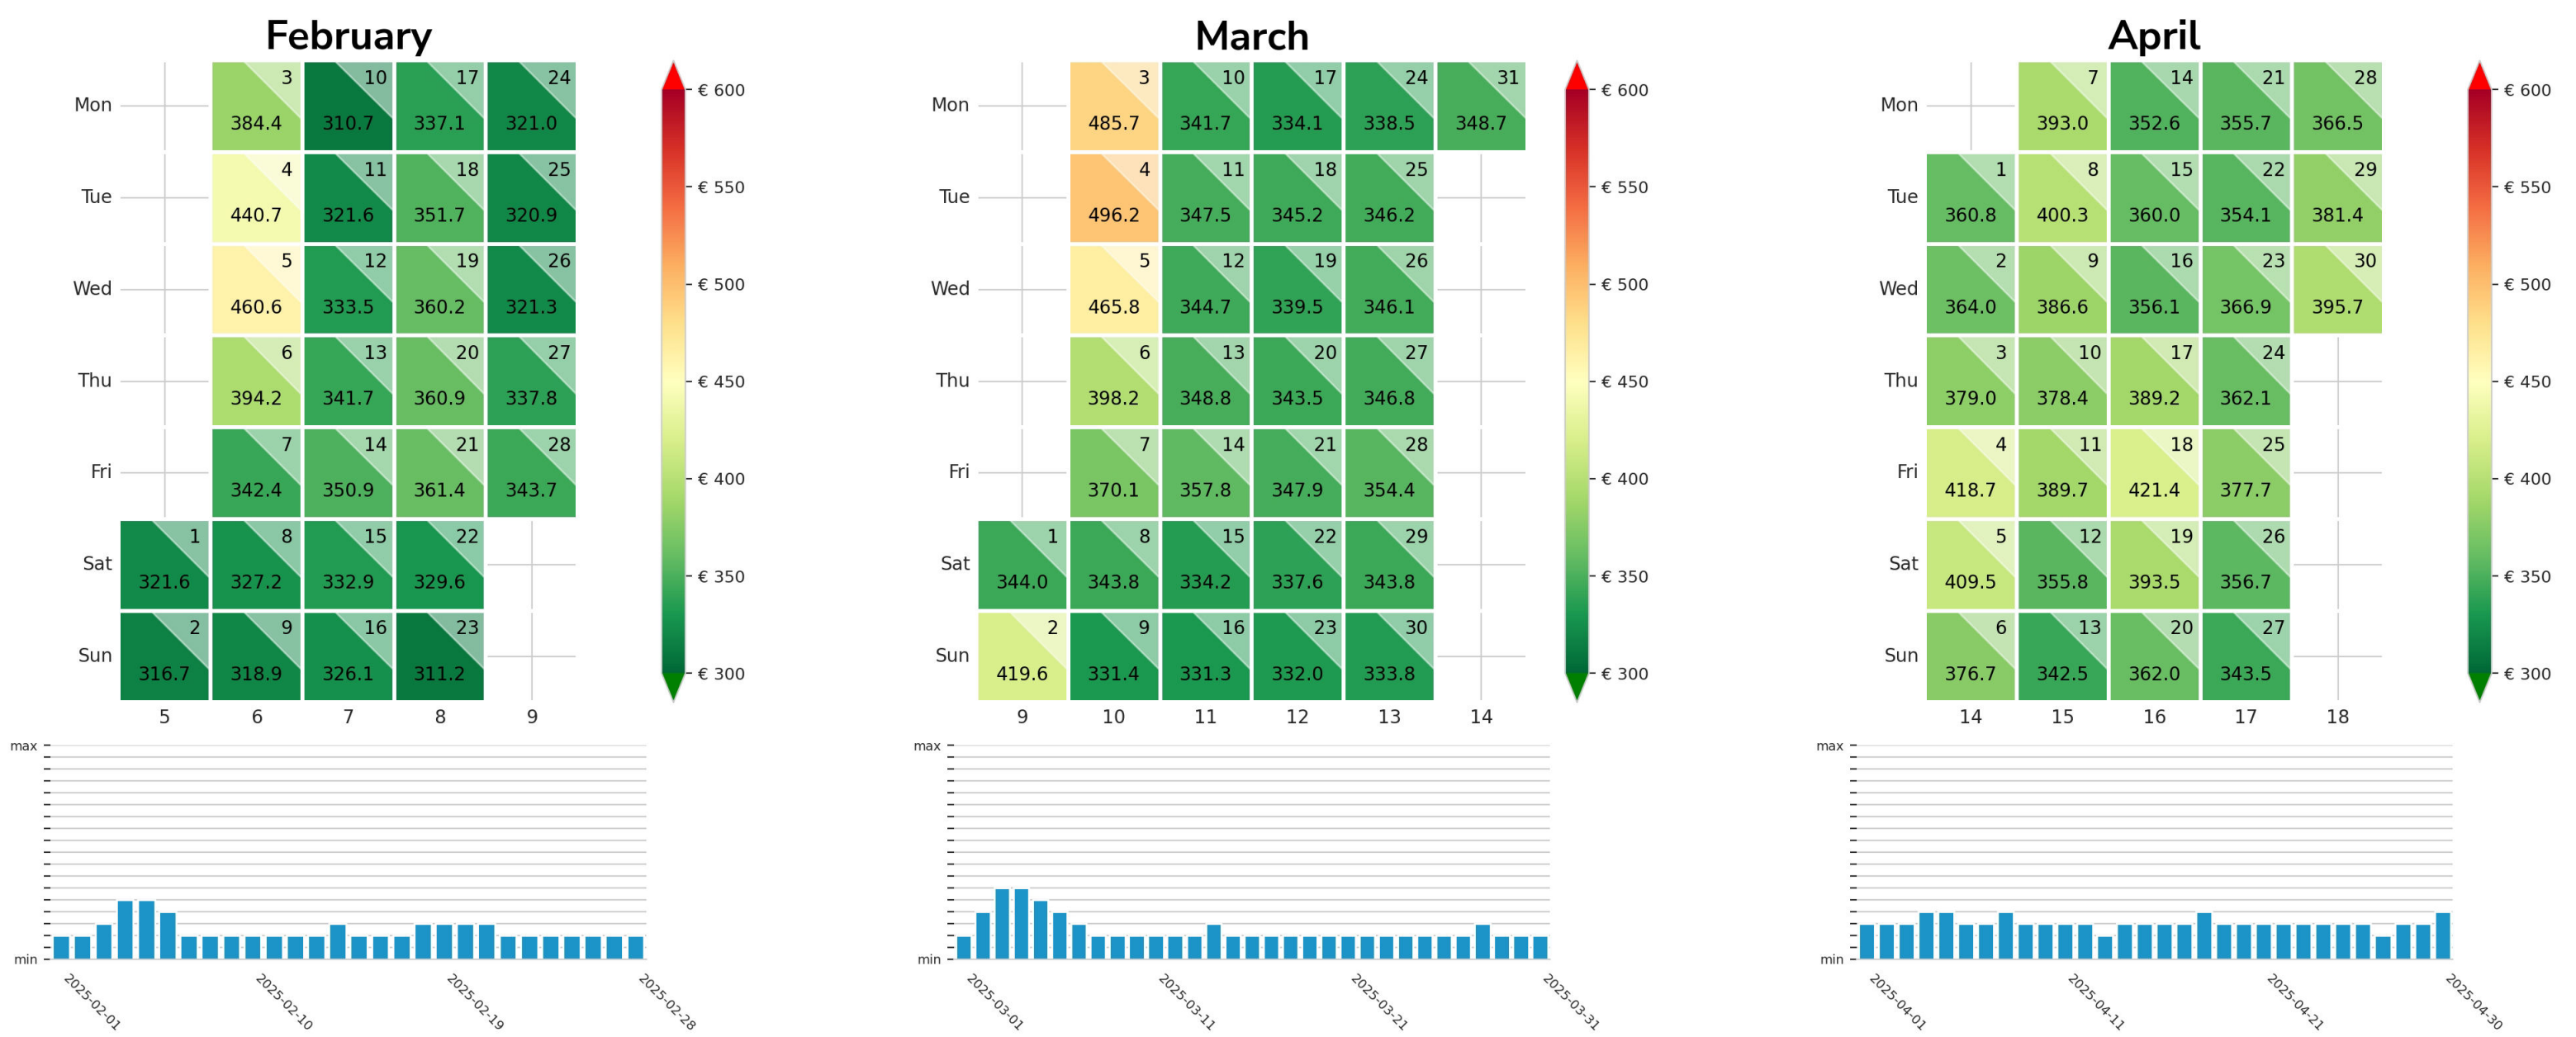

Preisgefüge in € eigene Region 2024 / 2025 – 2 Nächte

Detailbetrachtung Monate

Preis pro Aufenthalt

Preis pro Nacht

Preisgefüge in € eigene Region 2024 / 2025 – 2 Nächte

Detailbetrachtung Monate

Preis pro Aufenthalt

Preis pro Nacht

Preisgefüge in € eigene Region 2024 / 2025 – 2 Nächte

Detailbetrachtung Monate

Preis pro Aufenthalt

Preis pro Nacht

Preisgefüge in € eigene Region 2024 / 2025 – 2 Nächte

Detailbetrachtung Monate

Preis pro Aufenthalt

Preis pro Nacht