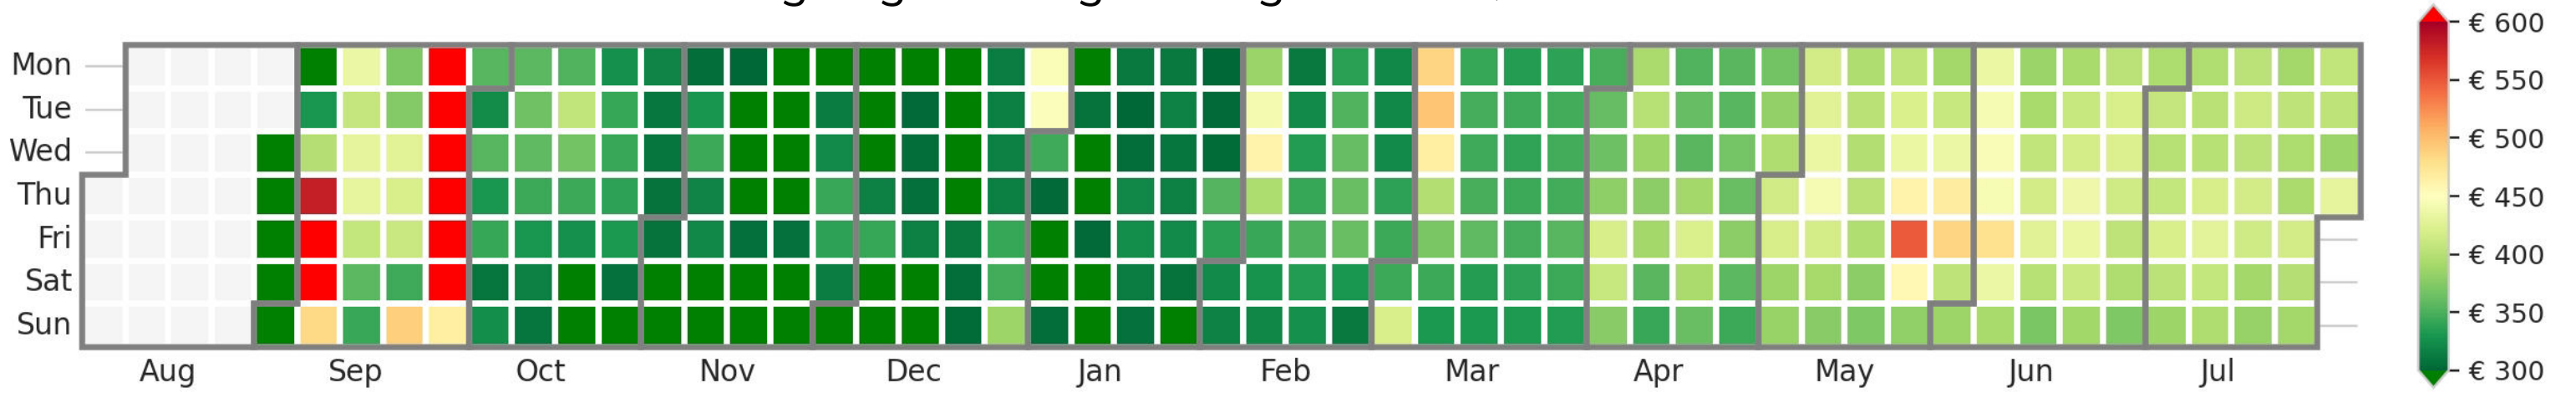

Preisgefüge in € eigene Region 2024 / 2025 – 2 Nächte

Detailbetrachtung Monate

Preis pro Aufenthalt

Preis pro Nacht

Preisgefüge in € eigene Region 2024 / 2025 – 2 Nächte

Detailbetrachtung Monate

Preis pro Aufenthalt

Preis pro Nacht

Preisgefüge in € eigene Region 2024 / 2025 – 2 Nächte

Detailbetrachtung Monate

Preis pro Aufenthalt

Preis pro Nacht

Preisgefüge in € eigene Region 2024 / 2025 – 2 Nächte

Detailbetrachtung Monate

Preis pro Aufenthalt

Preis pro Nacht