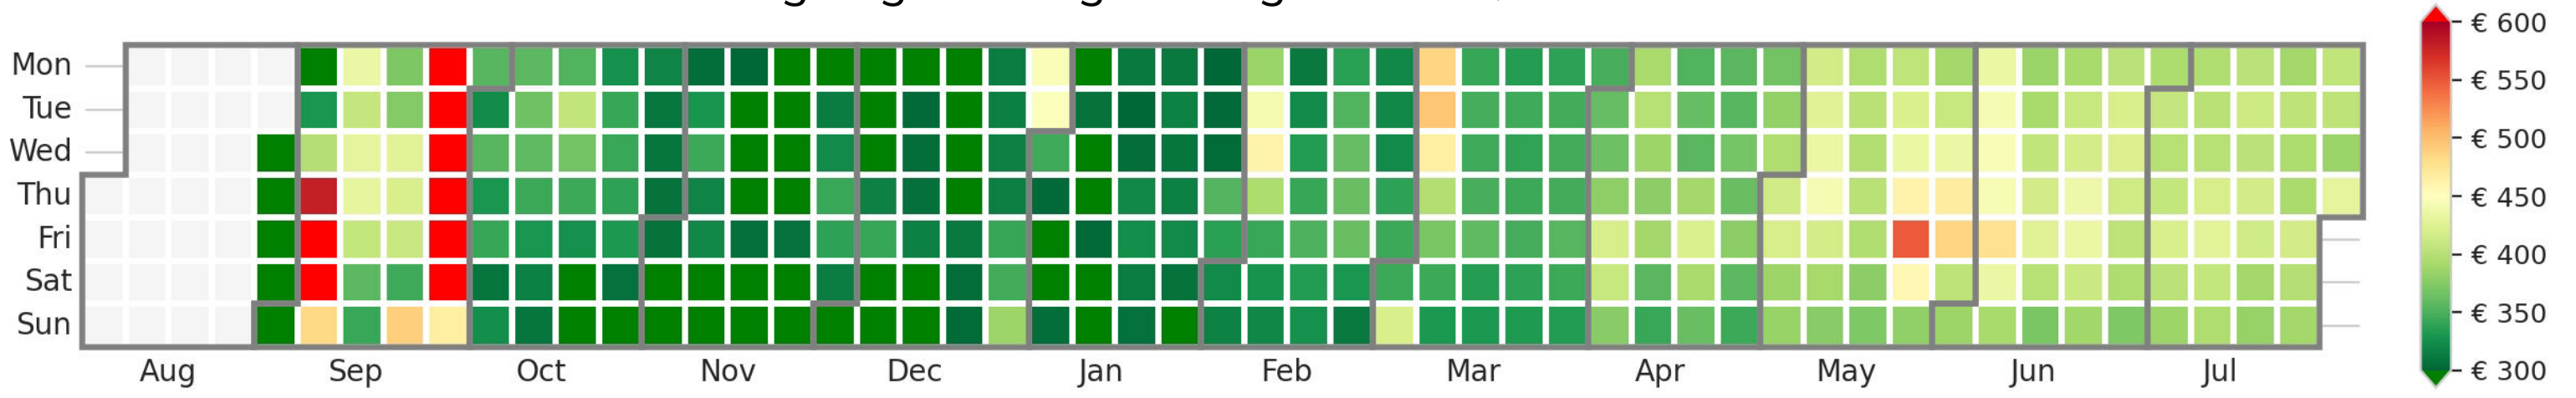

Preisgefüge in € eigene Region 2024 / 2025 – 2 Nächte

Detailbetrachtung Monate

Preis pro Aufenthalt

Preis pro Nacht

Preisgefüge in € eigene Region 2024 / 2025 – 2 Nächte

Detailbetrachtung Monate

Preis pro Aufenthalt

Preis pro Nacht

Preisgefüge in € eigene Region 2024 / 2025 – 2 Nächte

Detailbetrachtung Monate

Preis pro Aufenthalt

Preis pro Nacht

Preisgefüge in € eigene Region 2024 / 2025 – 2 Nächte

Detailbetrachtung Monate

Preis pro Aufenthalt

Preis pro Nacht