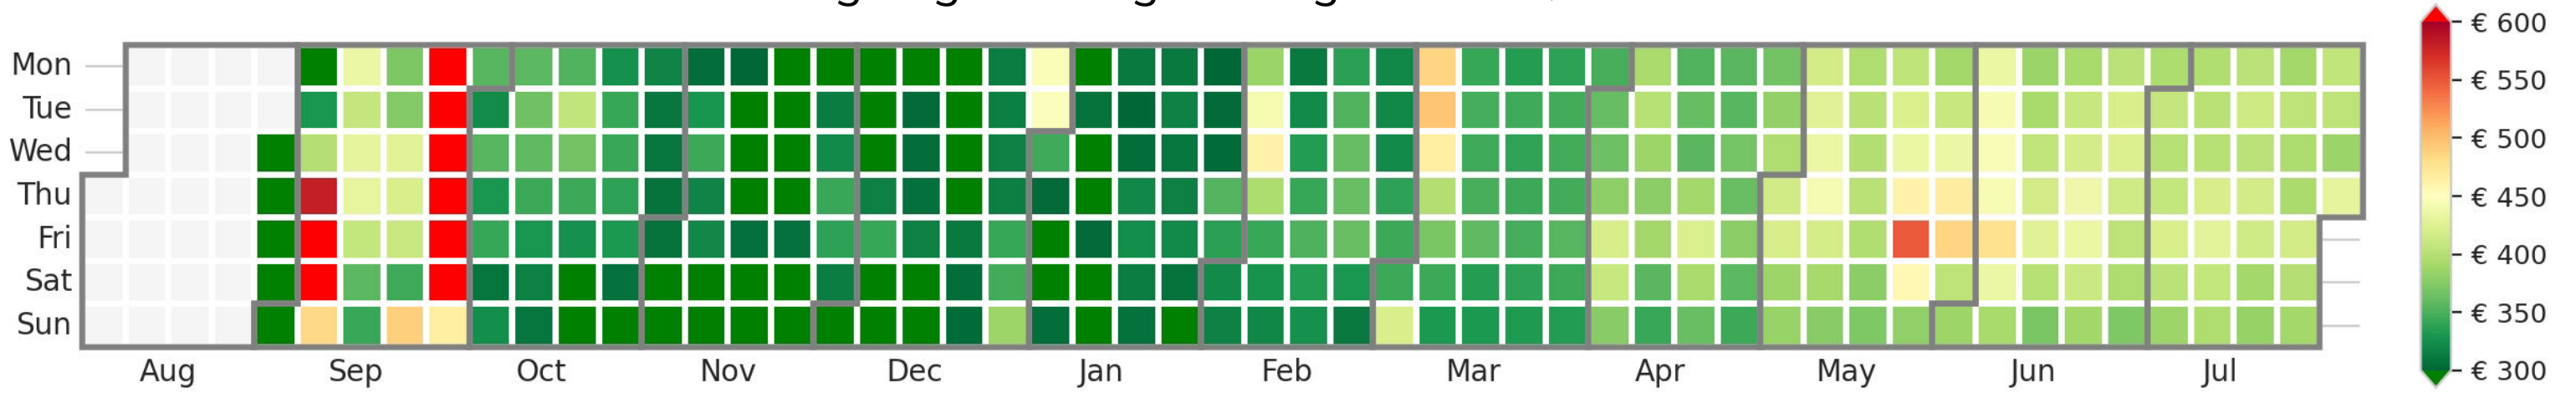

Preisgefüge in € eigene Region 2024 / 2025 – 2 Nächte

Detailbetrachtung Monate

Preis pro Aufenthalt

Preis pro Nacht

Preisgefüge in € eigene Region 2024 / 2025 – 2 Nächte

Detailbetrachtung Monate

Preis pro Aufenthalt

Preis pro Nacht

Preisgefüge in € eigene Region 2024 / 2025 – 2 Nächte

Detailbetrachtung Monate

Preis pro Aufenthalt

Preis pro Nacht

Preisgefüge in € eigene Region 2024 / 2025 – 2 Nächte

Detailbetrachtung Monate

Preis pro Aufenthalt

Preis pro Nacht