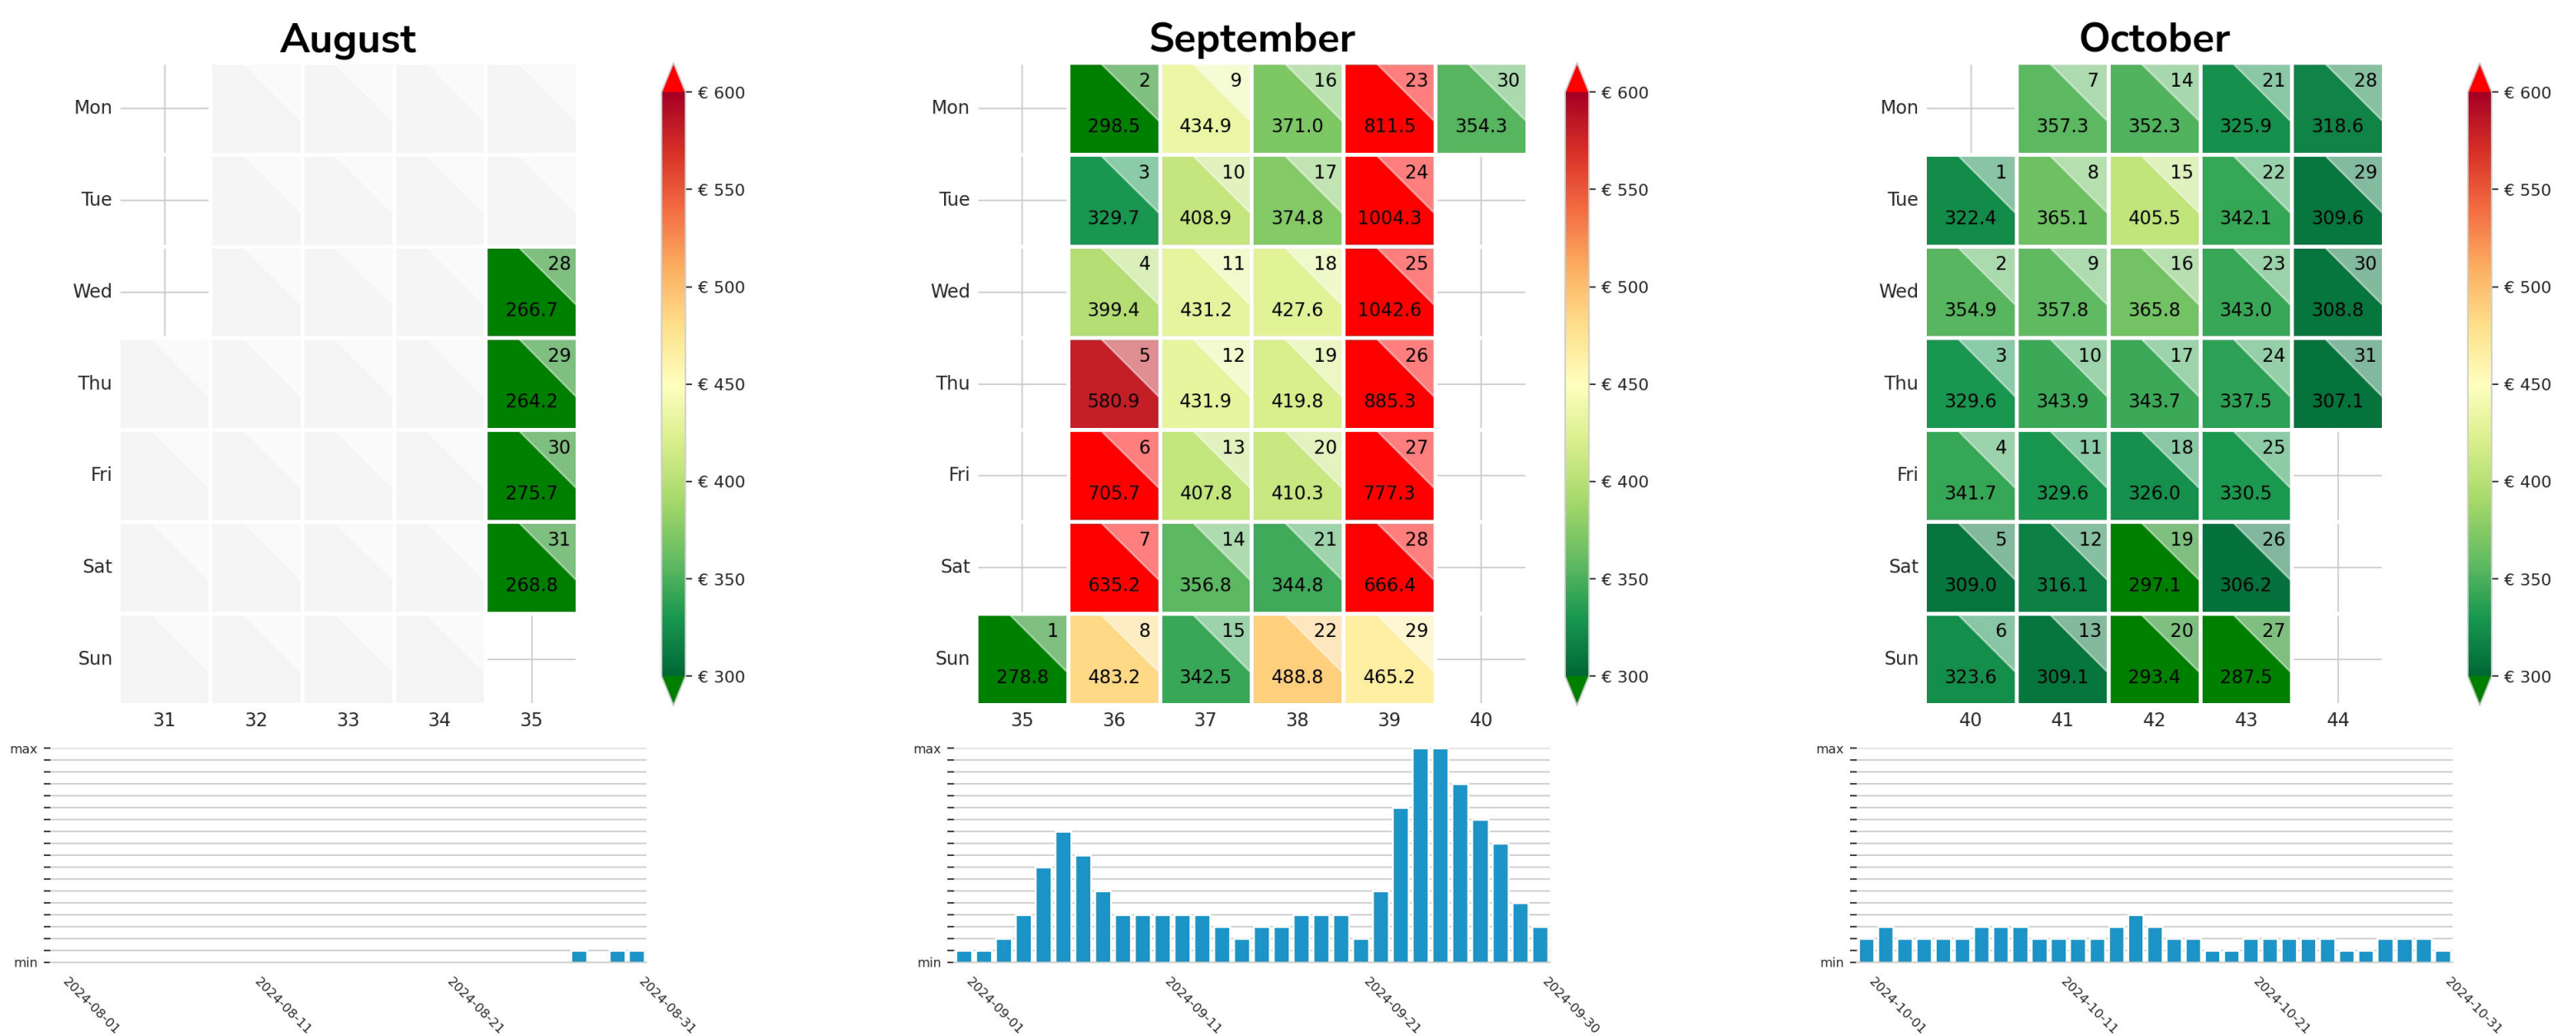

Preisgefüge in € eigene Region 2024 / 2025 – 2 Nächte

Detailbetrachtung Monate

Preis pro Aufenthalt

Preis pro Nacht

Preisgefüge in € eigene Region 2024 / 2025 – 2 Nächte

Detailbetrachtung Monate

Preis pro Aufenthalt

Preis pro Nacht

Preisgefüge in € eigene Region 2024 / 2025 – 2 Nächte

Detailbetrachtung Monate

Preis pro Aufenthalt

Preis pro Nacht

Preisgefüge in € eigene Region 2024 / 2025 – 2 Nächte

Detailbetrachtung Monate

Preis pro Aufenthalt

Preis pro Nacht