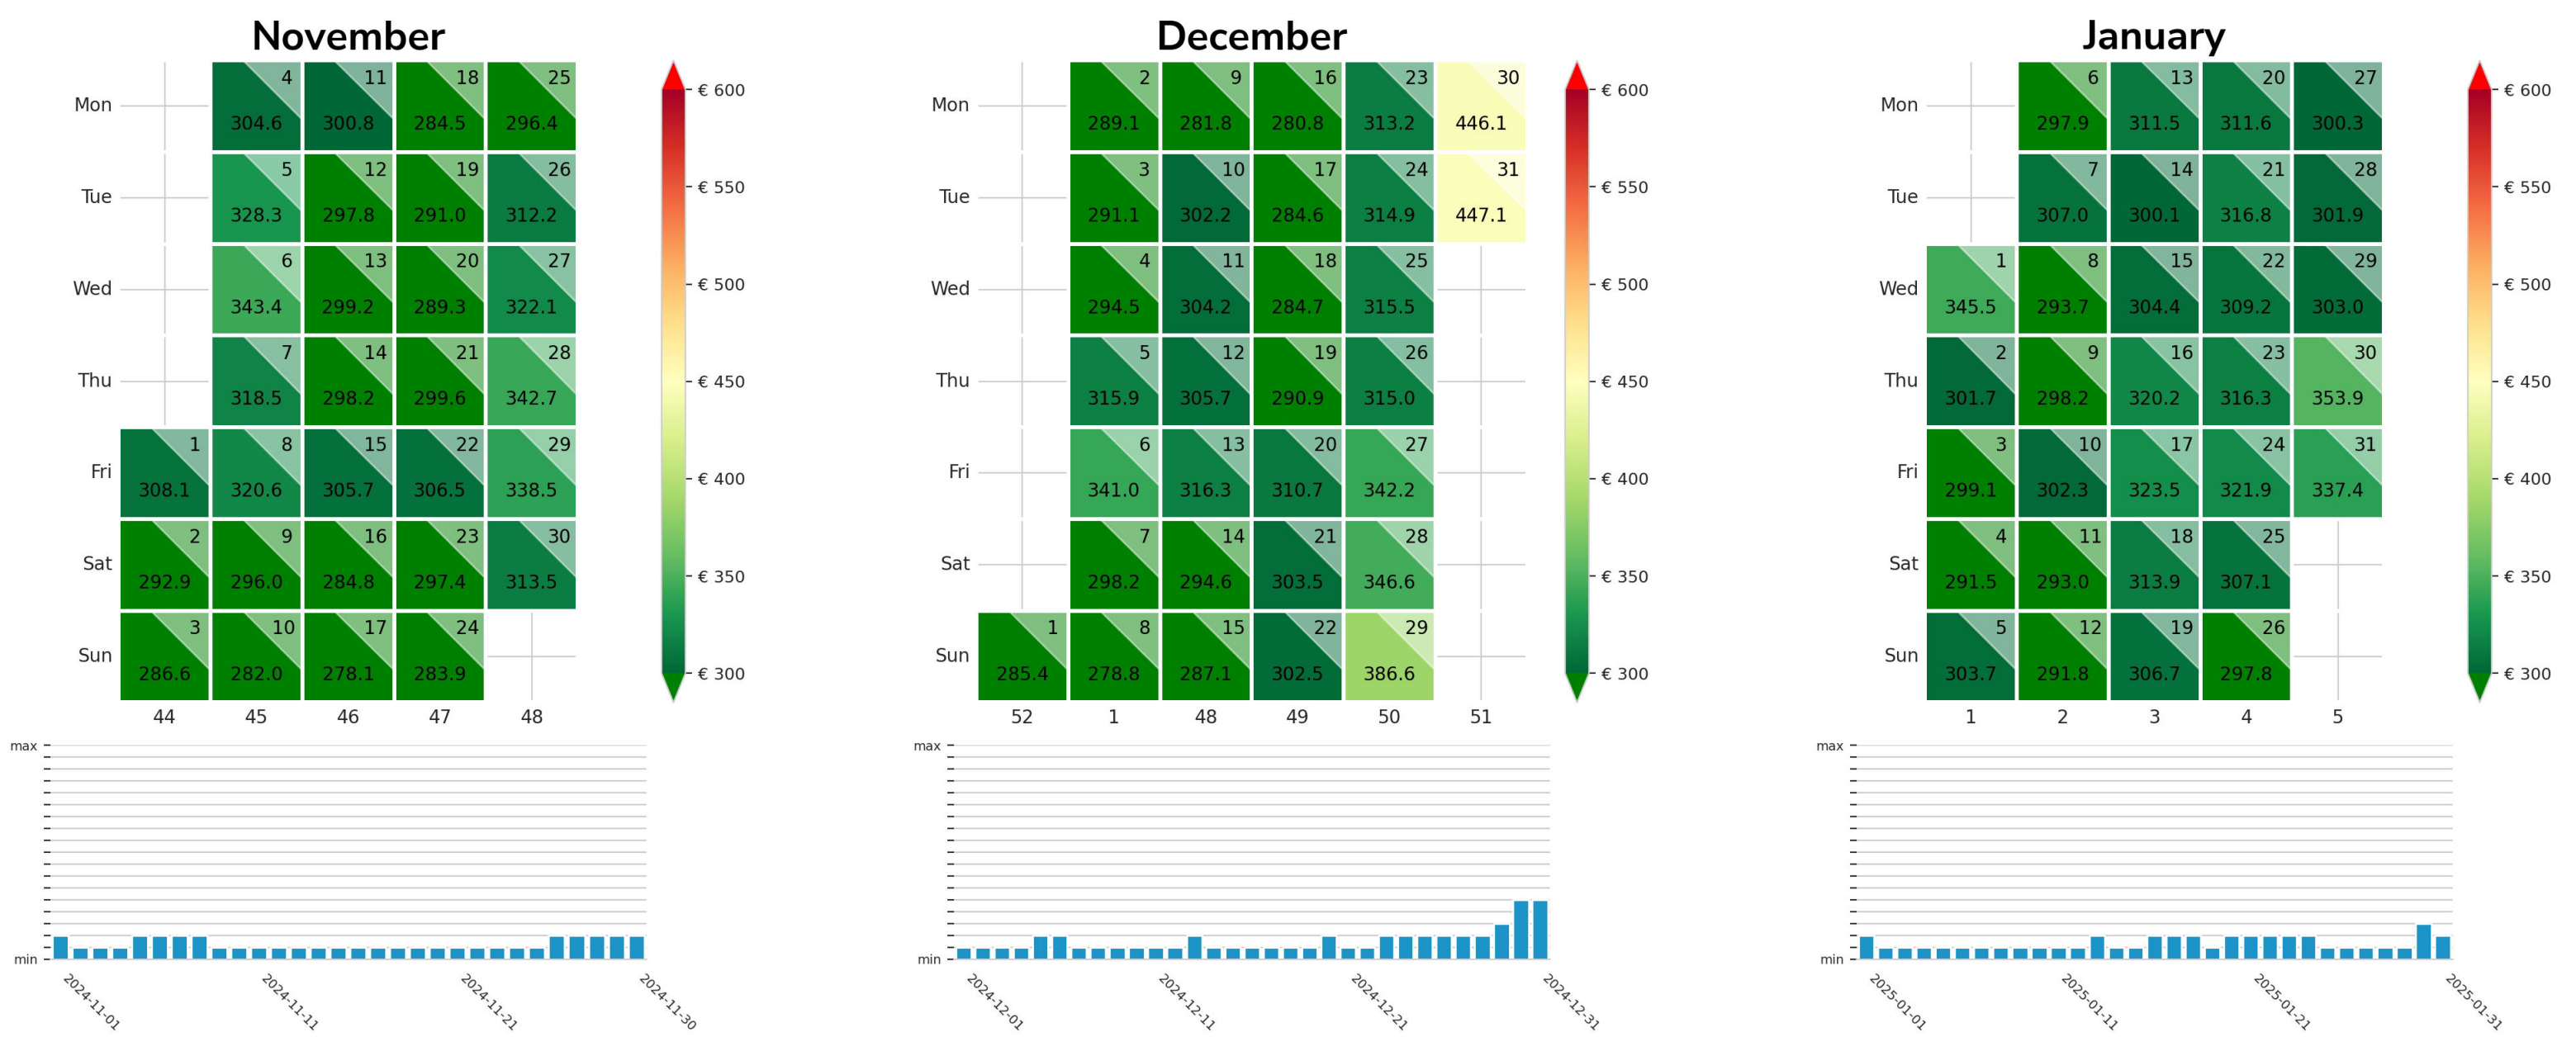

Preisgefüge in € eigene Region 2024 / 2025 – 2 Nächte

Detailbetrachtung Monate

Preis pro Aufenthalt

Preis pro Nacht

Preisgefüge in € eigene Region 2024 / 2025 – 2 Nächte

Detailbetrachtung Monate

Preis pro Aufenthalt

Preis pro Nacht

Preisgefüge in € eigene Region 2024 / 2025 – 2 Nächte

Detailbetrachtung Monate

Preis pro Aufenthalt

Preis pro Nacht

Preisgefüge in € eigene Region 2024 / 2025 – 2 Nächte

Detailbetrachtung Monate

Preis pro Aufenthalt

Preis pro Nacht