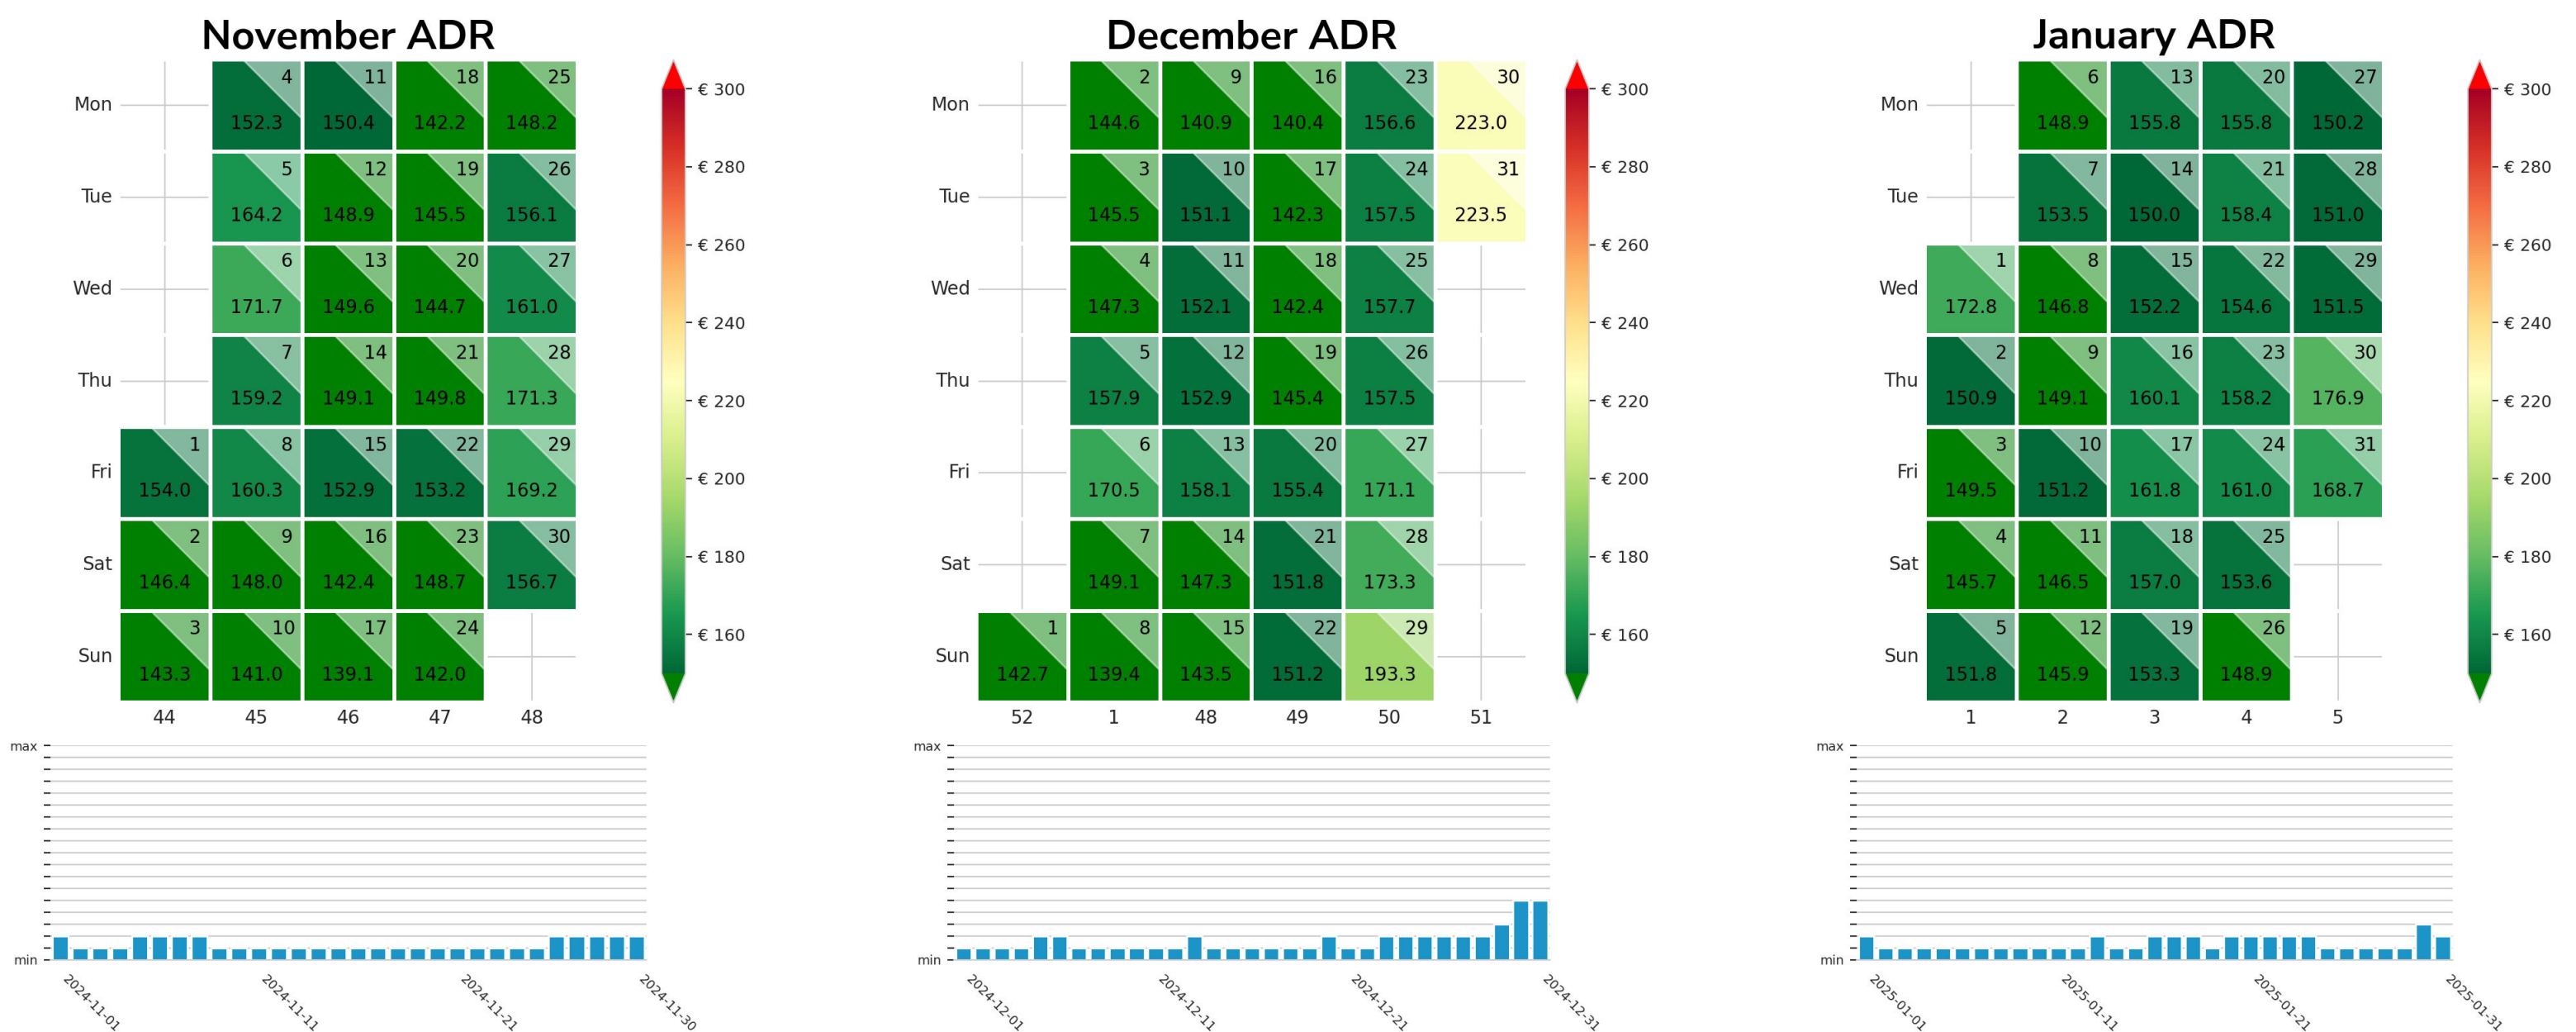

Preisgefüge in € eigene Region 2024 / 2025 – 2 Nächte

Detailbetrachtung Monate

Preis pro Aufenthalt

Preis pro Nacht

Preisgefüge in € eigene Region 2024 / 2025 – 2 Nächte

Detailbetrachtung Monate

Preis pro Aufenthalt

Preis pro Nacht

Preisgefüge in € eigene Region 2024 / 2025 – 2 Nächte

Detailbetrachtung Monate

Preis pro Aufenthalt

Preis pro Nacht

Preisgefüge in € eigene Region 2024 / 2025 – 2 Nächte

Detailbetrachtung Monate

Preis pro Aufenthalt

Preis pro Nacht