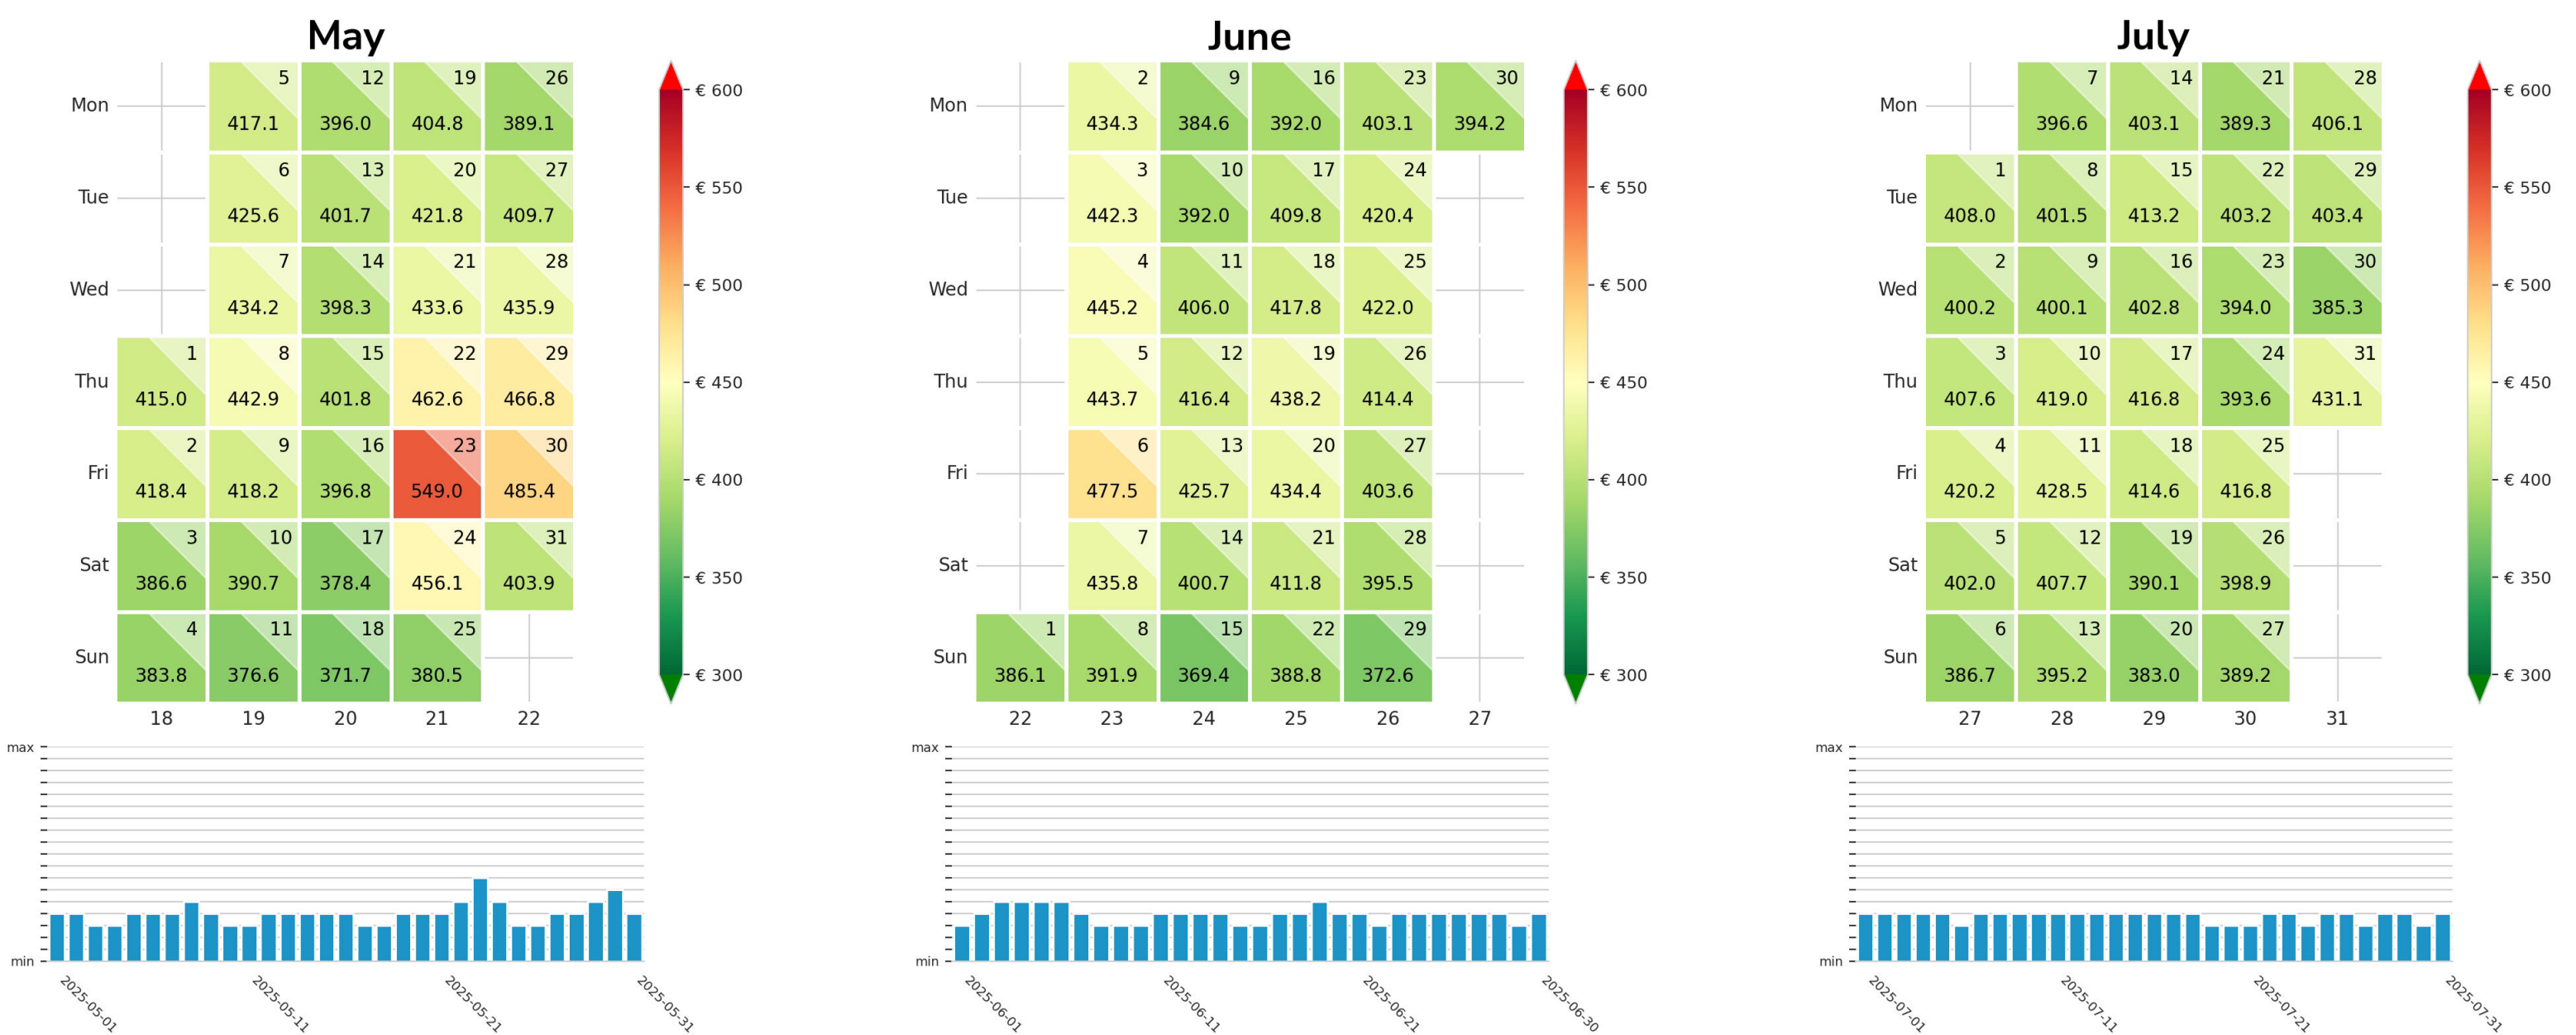

Preisgefüge in € eigene Region 2024 / 2025 – 2 Nächte

Detailbetrachtung Monate

Preis pro Aufenthalt

Preis pro Nacht

Preisgefüge in € eigene Region 2024 / 2025 – 2 Nächte

Detailbetrachtung Monate

Preis pro Aufenthalt

Preis pro Nacht

Preisgefüge in € eigene Region 2024 / 2025 – 2 Nächte

Detailbetrachtung Monate

Preis pro Aufenthalt

Preis pro Nacht

Preisgefüge in € eigene Region 2024 / 2025 – 2 Nächte

Detailbetrachtung Monate

Preis pro Aufenthalt

Preis pro Nacht