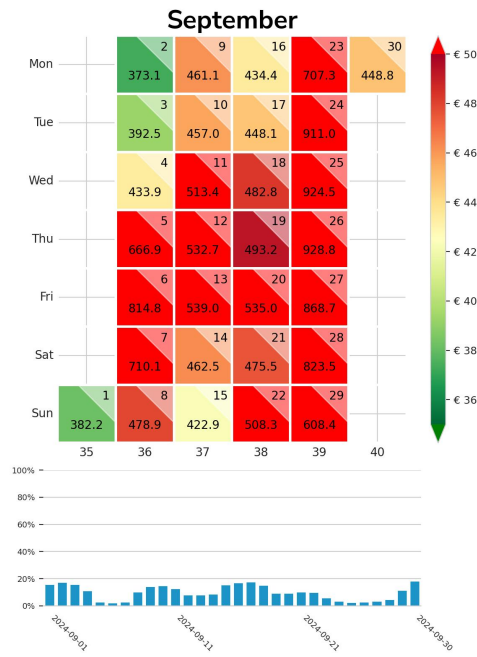

Preisgefüge eigene Region

Detailbetrachtung Monate

Preis pro Aufenthalt

Preis pro Nacht

Preisgefüge eigene Region

Detailbetrachtung Monate

Preis pro Aufenthalt

Preis pro Nacht

Preisgefüge eigene Region

Detailbetrachtung Monate

Preis pro Nacht

Preisgefüge eigene Region

Detailbetrachtung Monate

Preis pro Aufenthalt

Preis pro Nacht