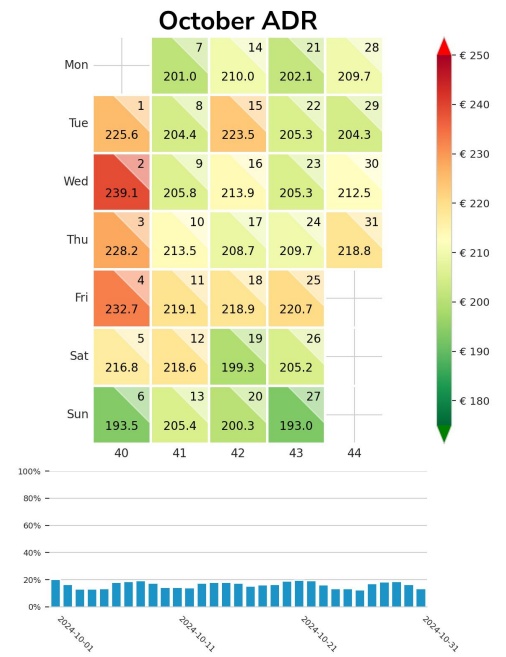

Preisgefüge eigene Region

Detailbetrachtung Monate

Preis pro Aufenthalt

Preis pro Nacht

Preisgefüge eigene Region

Detailbetrachtung Monate

Preis pro Aufenthalt

Preis pro Nacht

Preisgefüge eigene Region

Detailbetrachtung Monate

Preis pro Nacht

Preisgefüge eigene Region

Detailbetrachtung Monate

Preis pro Aufenthalt

Preis pro Nacht