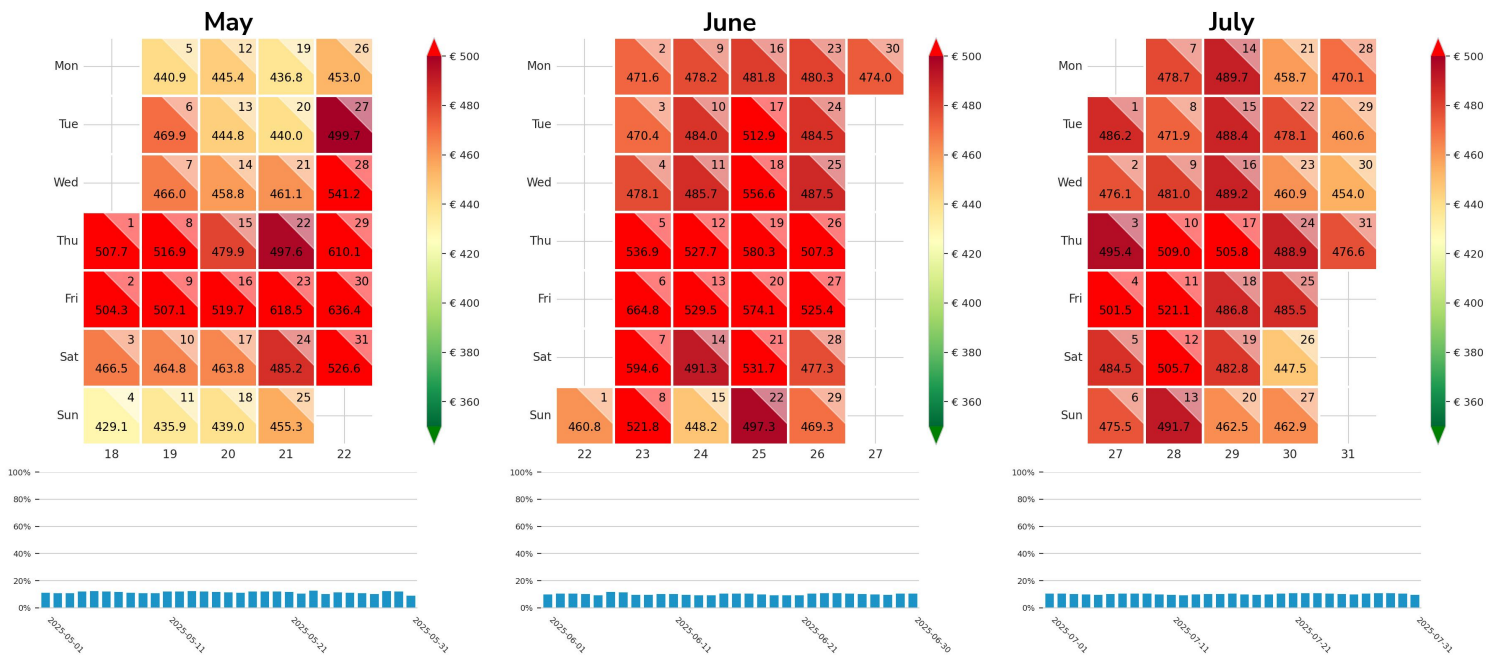

Preisgefüge eigene Region

Detailbetrachtung Monate

Preis pro Aufenthalt

Preis pro Nacht

Preisgefüge eigene Region

Detailbetrachtung Monate

Preis pro Aufenthalt

Preis pro Nacht

Preisgefüge eigene Region

Detailbetrachtung Monate

Preis pro Nacht

Preisgefüge eigene Region

Detailbetrachtung Monate

Preis pro Aufenthalt

Preis pro Nacht