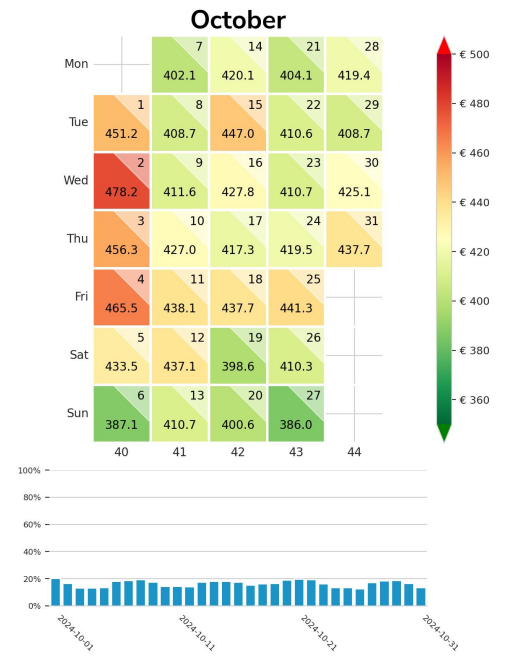

Preisgefüge eigene Region

Detailbetrachtung Monate

Preis pro Aufenthalt

Preis pro Nacht

Preisgefüge eigene Region

Detailbetrachtung Monate

Preis pro Aufenthalt

Preis pro Nacht

Preisgefüge eigene Region

Detailbetrachtung Monate

Preis pro Nacht

Preisgefüge eigene Region

Detailbetrachtung Monate

Preis pro Aufenthalt

Preis pro Nacht