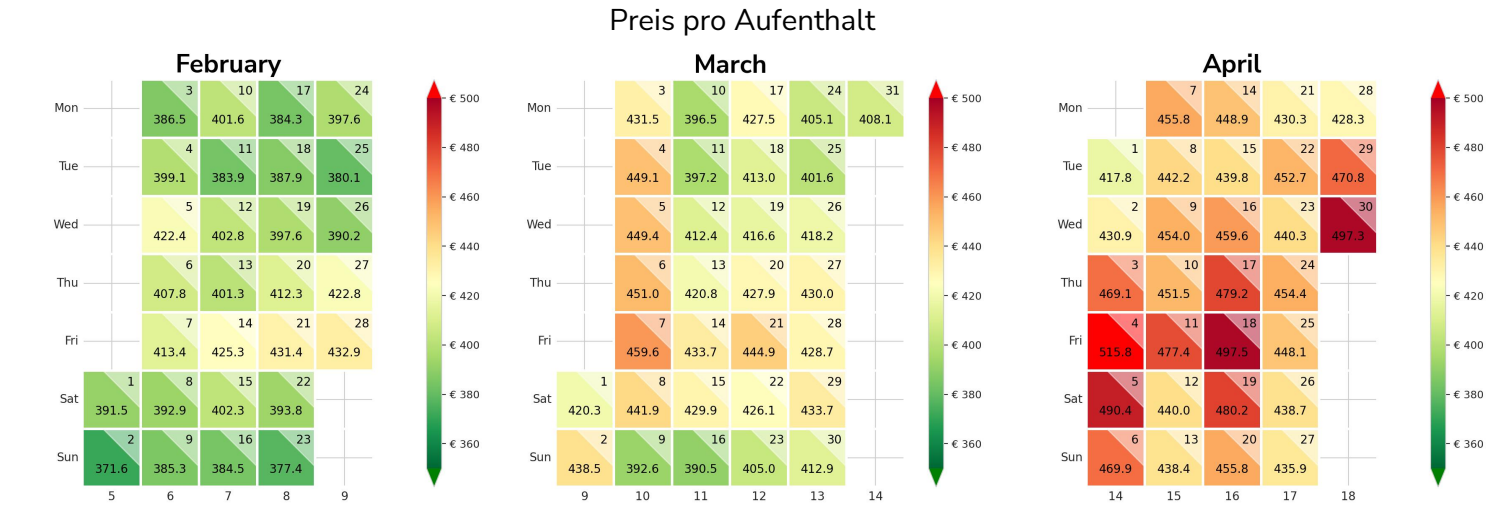

Preisgefüge eigene Region

Detailbetrachtung Monate

Preis pro Aufenthalt

Preis pro Nacht

Preisgefüge eigene Region

Detailbetrachtung Monate

Preis pro Aufenthalt

Preis pro Nacht

Preisgefüge eigene Region

Detailbetrachtung Monate

Preis pro Nacht

Preisgefüge eigene Region

Detailbetrachtung Monate

Preis pro Aufenthalt

Preis pro Nacht