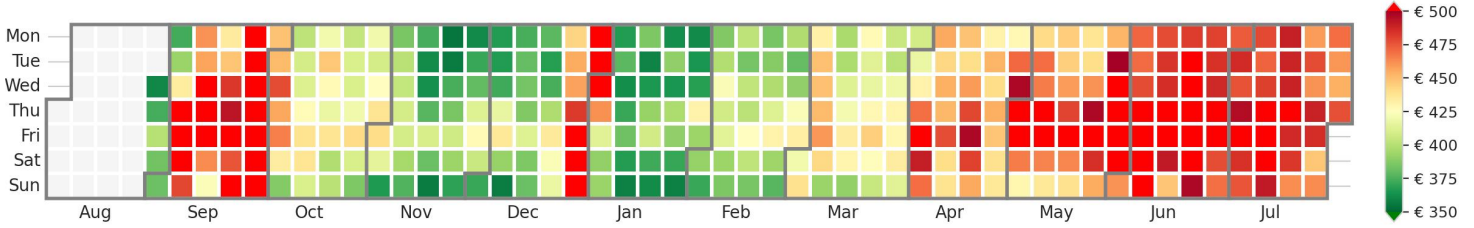

Preisgefüge eigene Region

Detailbetrachtung Monate

Preis pro Aufenthalt

Preis pro Nacht

Preisgefüge eigene Region

Detailbetrachtung Monate

Preis pro Aufenthalt

Preis pro Nacht

Preisgefüge eigene Region

Detailbetrachtung Monate

Preis pro Nacht

Preisgefüge eigene Region

Detailbetrachtung Monate

Preis pro Aufenthalt

Preis pro Nacht