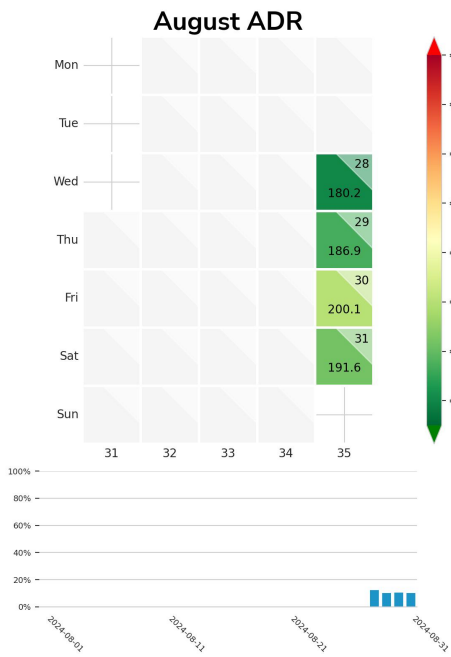

Preisgefüge eigene Region

Detailbetrachtung Monate

Preis pro Aufenthalt

Preis pro Nacht

Preisgefüge eigene Region

Detailbetrachtung Monate

Preis pro Aufenthalt

Preis pro Nacht

Preisgefüge eigene Region

Detailbetrachtung Monate

Preis pro Nacht

Preisgefüge eigene Region

Detailbetrachtung Monate

Preis pro Aufenthalt

Preis pro Nacht