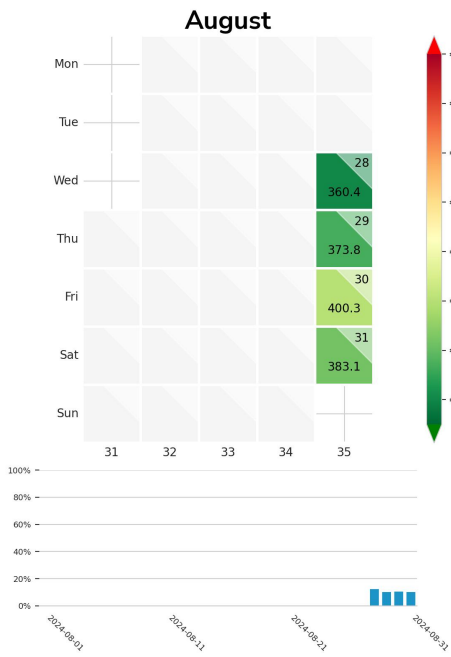

Preisgefüge eigene Region

Detailbetrachtung Monate

Preis pro Aufenthalt

Preis pro Nacht

Preisgefüge eigene Region

Detailbetrachtung Monate

Preis pro Aufenthalt

Preis pro Nacht

Preisgefüge eigene Region

Detailbetrachtung Monate

Preis pro Nacht

Preisgefüge eigene Region

Detailbetrachtung Monate

Preis pro Aufenthalt

Preis pro Nacht