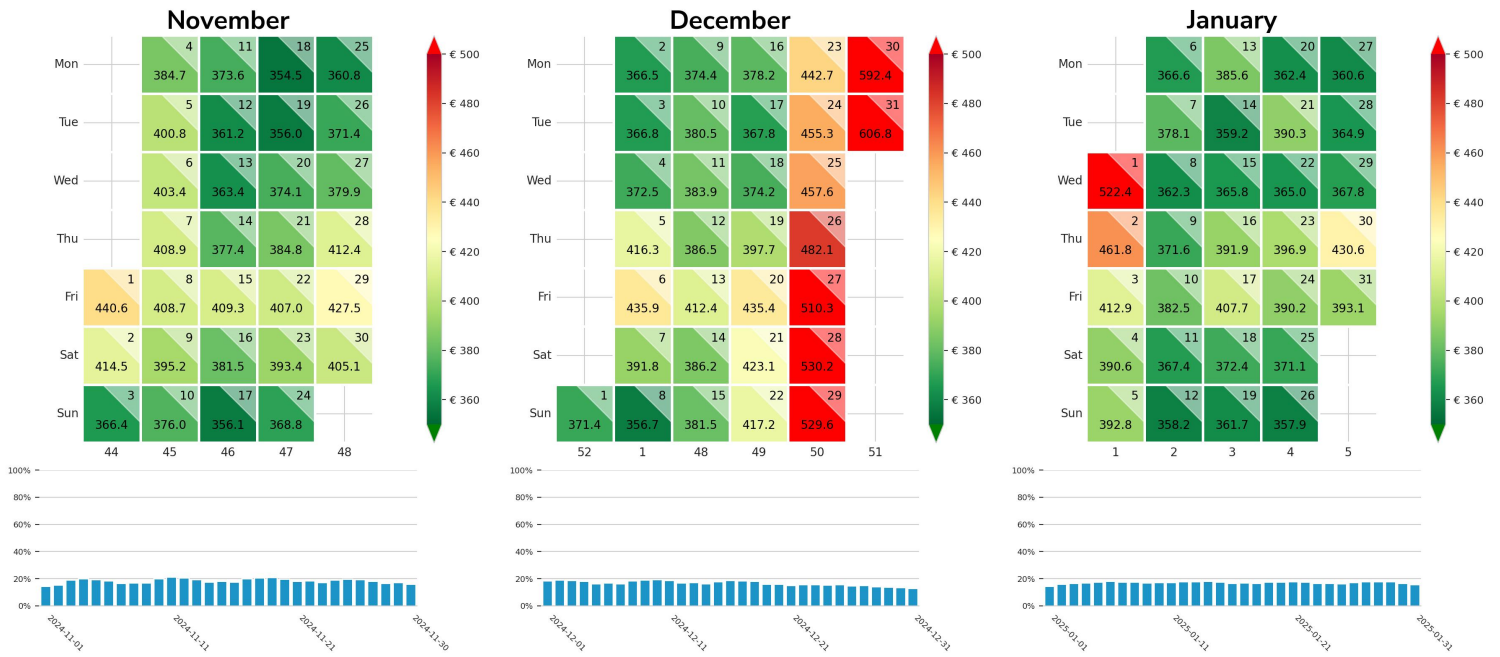

Preisgefüge eigene Region

Detailbetrachtung Monate

Preis pro Aufenthalt

Preis pro Nacht

Preisgefüge eigene Region

Detailbetrachtung Monate

Preis pro Aufenthalt

Preis pro Nacht

Preisgefüge eigene Region

Detailbetrachtung Monate

Preis pro Nacht

Preisgefüge eigene Region

Detailbetrachtung Monate

Preis pro Aufenthalt

Preis pro Nacht