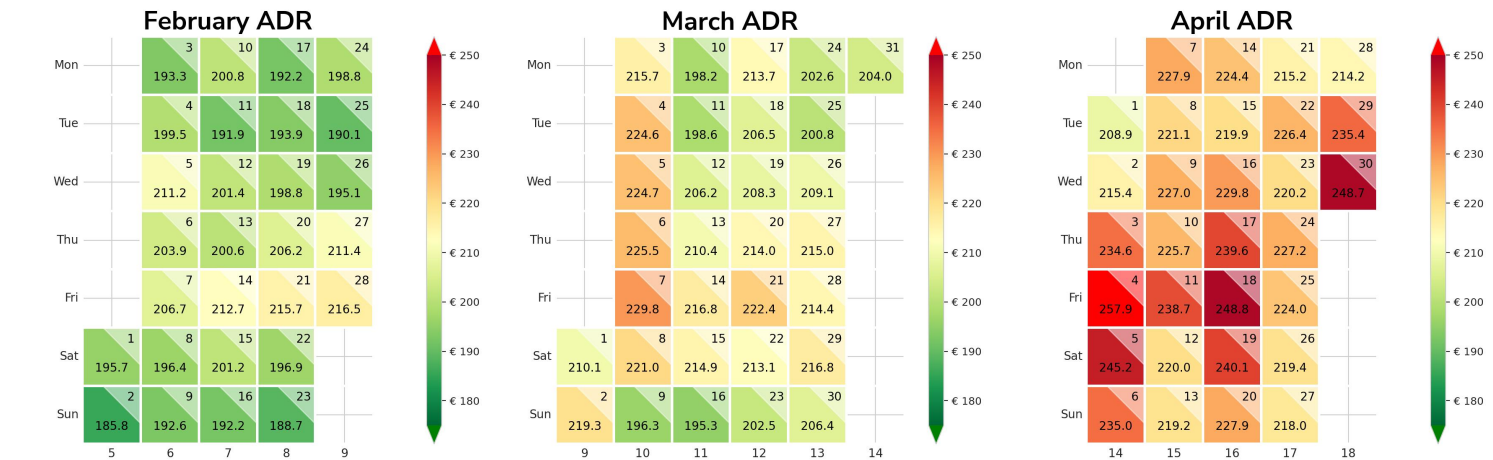

Preisgefüge eigene Region

Detailbetrachtung Monate

Preis pro Aufenthalt

Preis pro Nacht

Preisgefüge eigene Region

Detailbetrachtung Monate

Preis pro Aufenthalt

Preis pro Nacht

Preisgefüge eigene Region

Detailbetrachtung Monate

Preis pro Nacht

Preisgefüge eigene Region

Detailbetrachtung Monate

Preis pro Aufenthalt

Preis pro Nacht