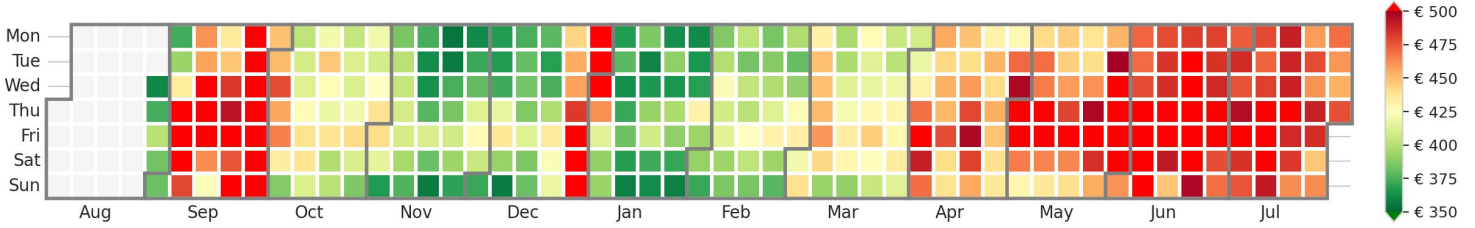

Preisgefüge eigene Region

Detailbetrachtung Monate

Preis pro Aufenthalt

Preis pro Nacht

Preisgefüge eigene Region

Detailbetrachtung Monate

Preis pro Aufenthalt

Preis pro Nacht

Preisgefüge eigene Region

Detailbetrachtung Monate

Preis pro Nacht

Preisgefüge eigene Region

Detailbetrachtung Monate

Preis pro Aufenthalt

Preis pro Nacht