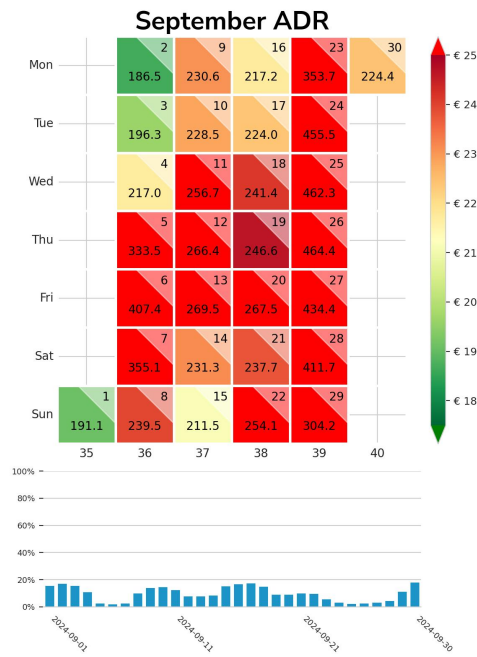

Preisgefüge eigene Region

Detailbetrachtung Monate

Preis pro Aufenthalt

Preis pro Nacht

Preisgefüge eigene Region

Detailbetrachtung Monate

Preis pro Aufenthalt

Preis pro Nacht

Preisgefüge eigene Region

Detailbetrachtung Monate

Preis pro Nacht

Preisgefüge eigene Region

Detailbetrachtung Monate

Preis pro Aufenthalt

Preis pro Nacht