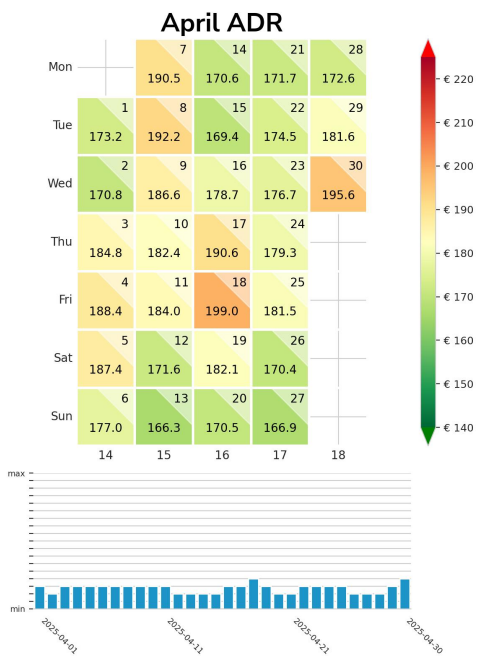

Preisgefüge eigene Region

Detailbetrachtung Monate

Preis pro Aufenthalt

Preis pro Nacht

Preisgefüge eigene Region

Detailbetrachtung Monate

Preis pro Aufenthalt

Preis pro Nacht