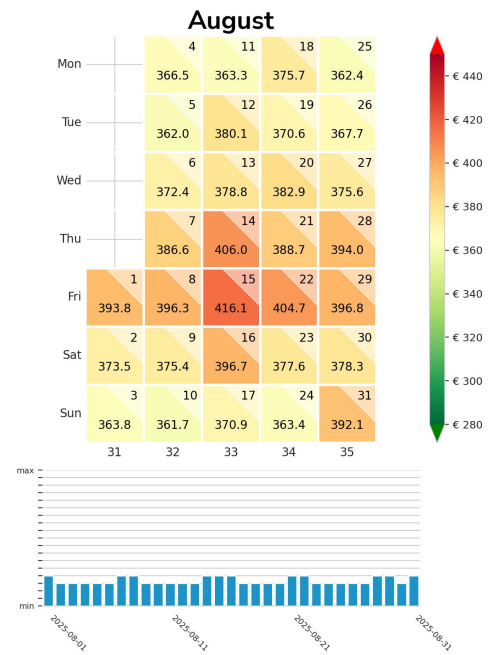

Preisgefüge eigene Region

Detailbetrachtung Monate

Preis pro Aufenthalt

Preis pro Nacht

Preisgefüge eigene Region

Detailbetrachtung Monate

Preis pro Aufenthalt

Preis pro Nacht