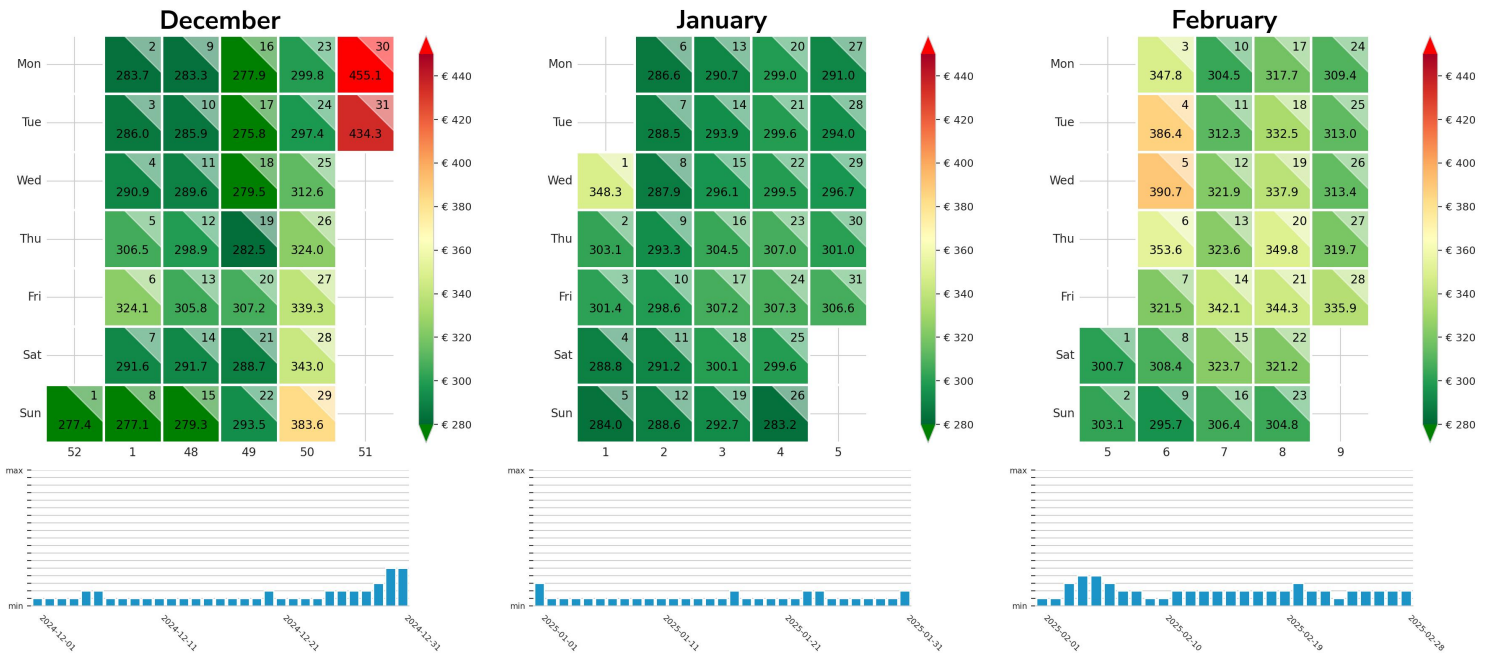

Preisgefüge eigene Region

Detailbetrachtung Monate

Preis pro Aufenthalt

Preis pro Nacht

Preisgefüge eigene Region

Detailbetrachtung Monate

Preis pro Aufenthalt

Preis pro Nacht