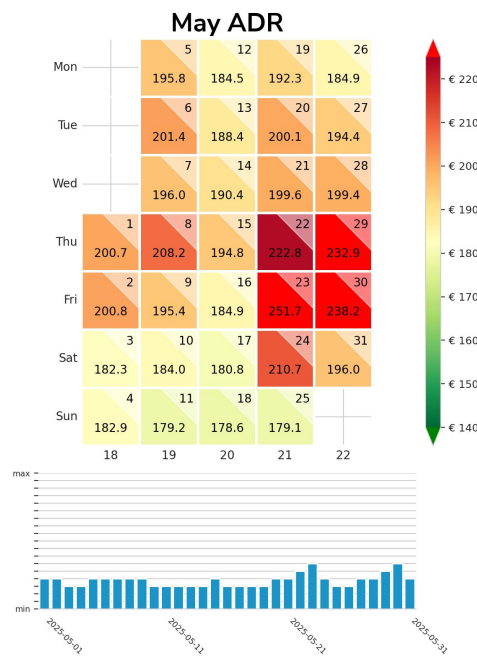

Preisgefüge eigene Region

Detailbetrachtung Monate

Preis pro Aufenthalt

Preis pro Nacht

Preisgefüge eigene Region

Detailbetrachtung Monate

Preis pro Aufenthalt

Preis pro Nacht