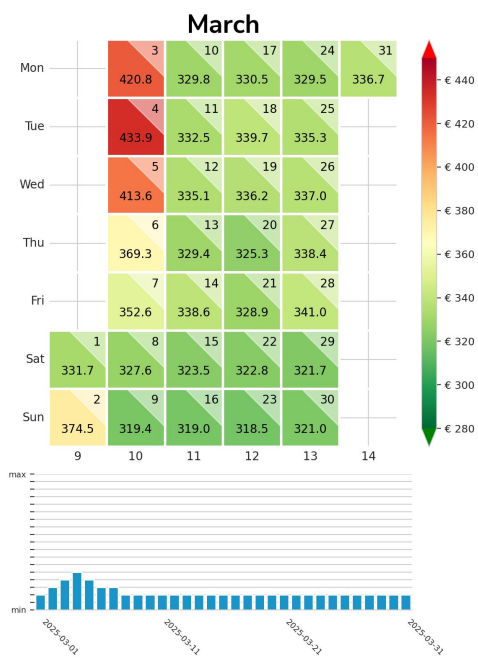

Preisgefüge eigene Region

Detailbetrachtung Monate

Preis pro Aufenthalt

Preis pro Nacht

Preisgefüge eigene Region

Detailbetrachtung Monate

Preis pro Aufenthalt

Preis pro Nacht