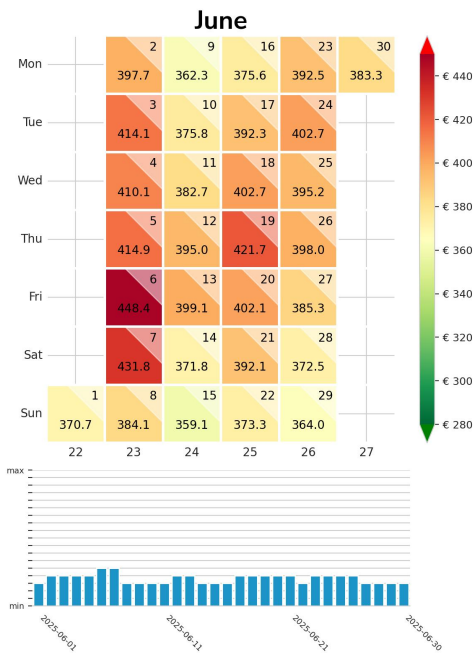

Preisgefüge eigene Region

Detailbetrachtung Monate

Preis pro Aufenthalt

Preis pro Nacht

Preisgefüge eigene Region

Detailbetrachtung Monate

Preis pro Aufenthalt

Preis pro Nacht