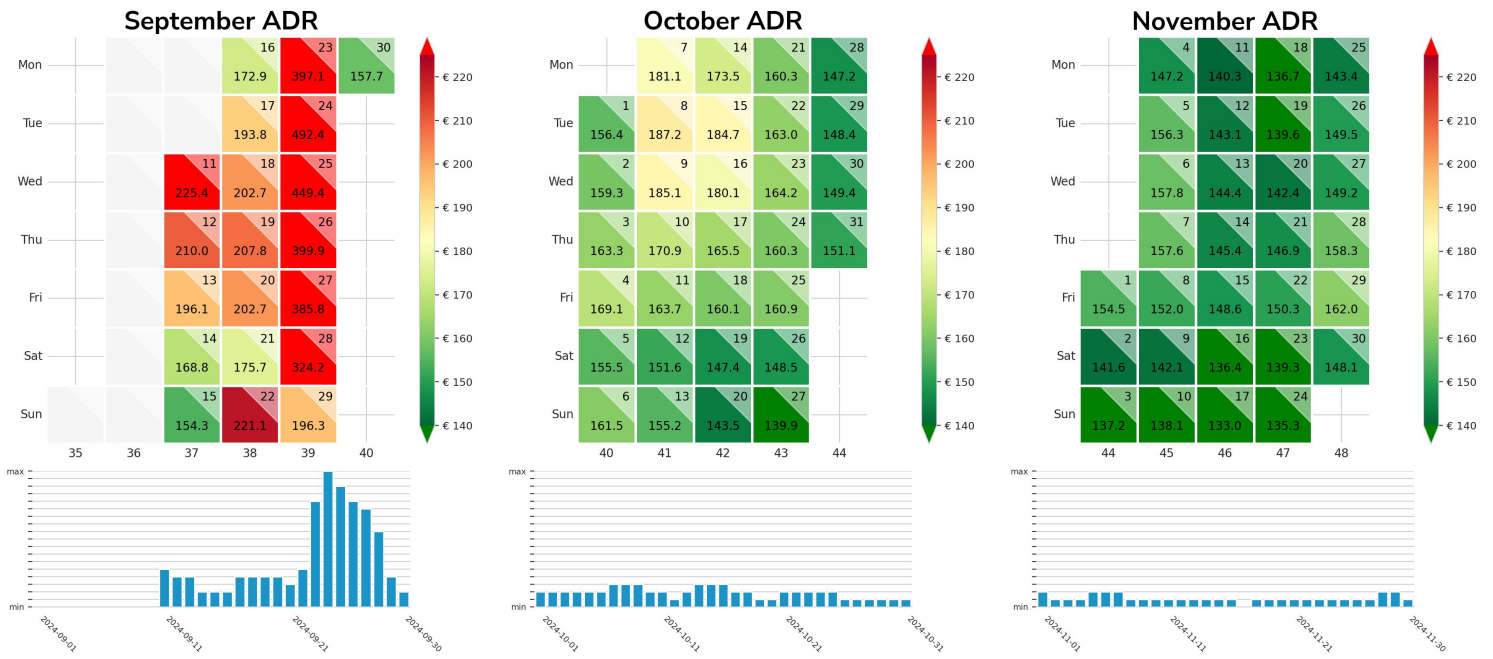

Preisgefüge eigene Region

Detailbetrachtung Monate

Preis pro Aufenthalt

Preis pro Nacht

Preisgefüge eigene Region

Detailbetrachtung Monate

Preis pro Aufenthalt

Preis pro Nacht