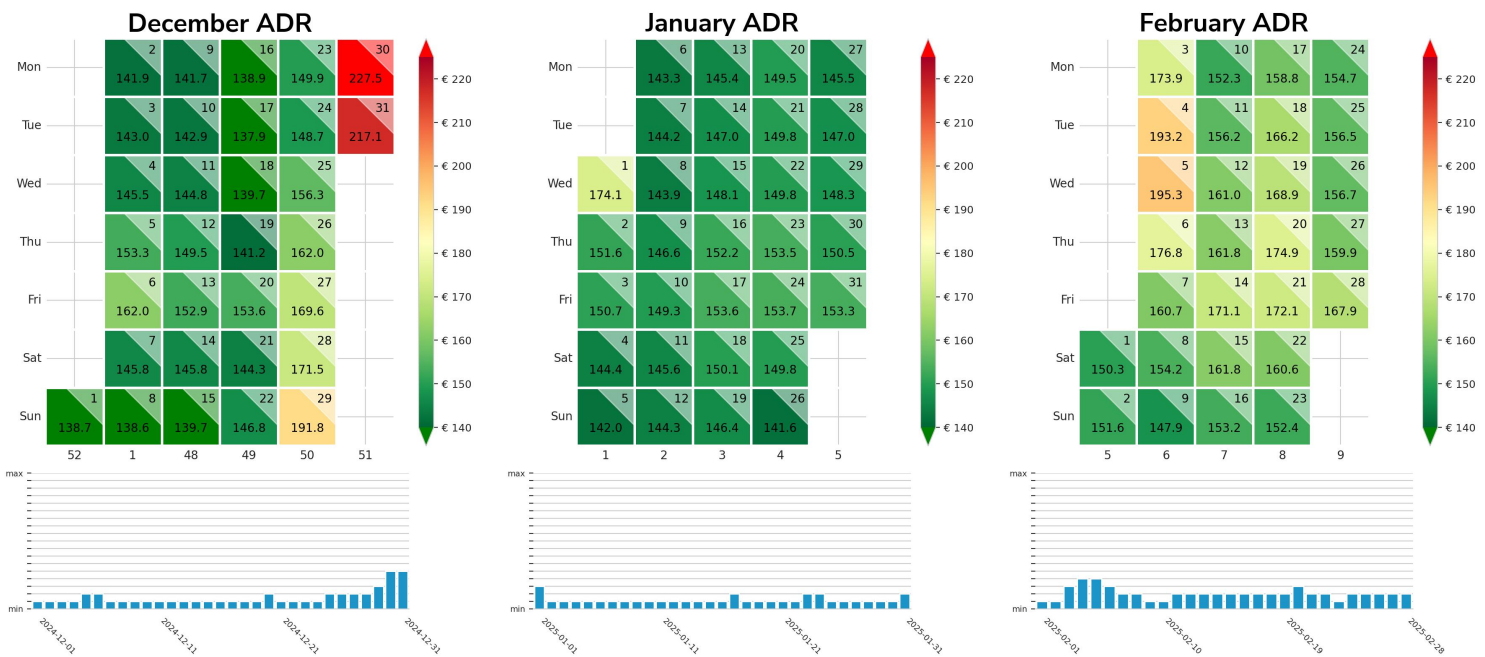

Preisgefüge eigene Region

Detailbetrachtung Monate

Preis pro Aufenthalt

Preis pro Nacht

Preisgefüge eigene Region

Detailbetrachtung Monate

Preis pro Aufenthalt

Preis pro Nacht