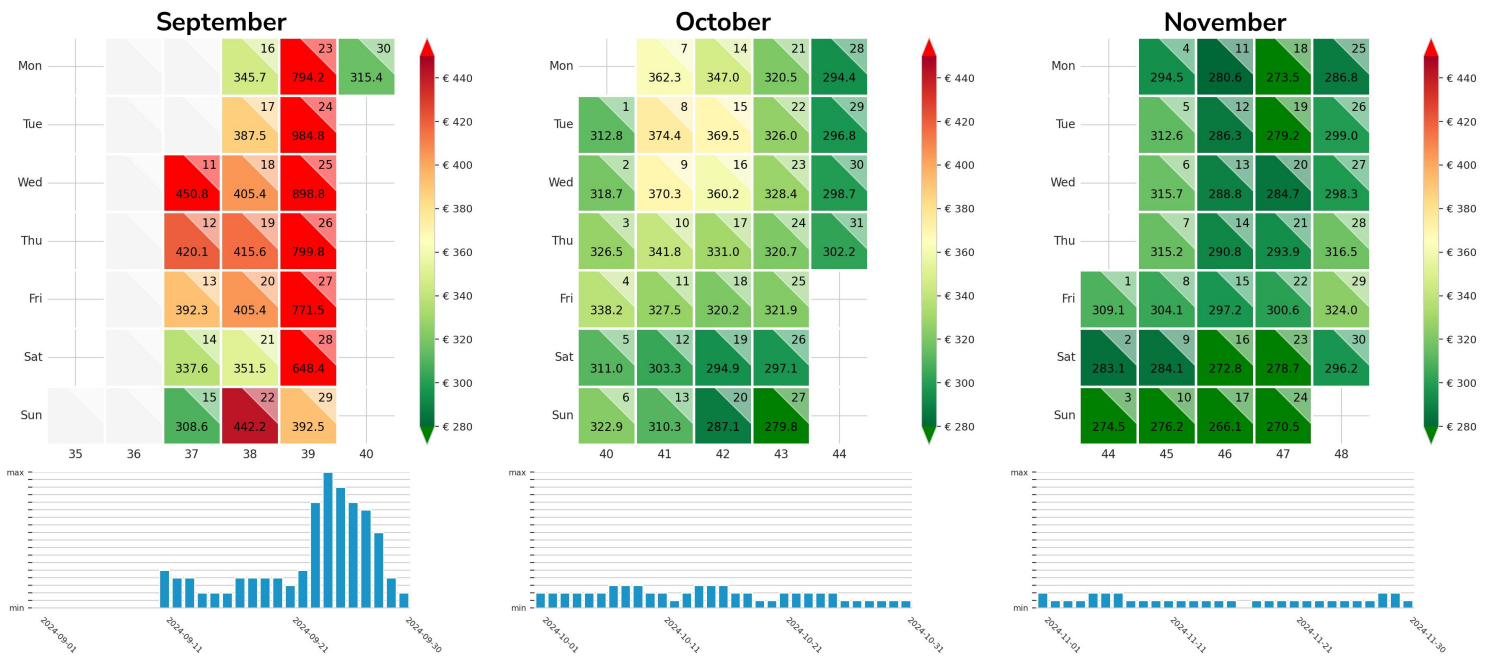

Preisgefüge eigene Region

Detailbetrachtung Monate

Preis pro Aufenthalt

Preis pro Nacht

Preisgefüge eigene Region

Detailbetrachtung Monate

Preis pro Aufenthalt

Preis pro Nacht