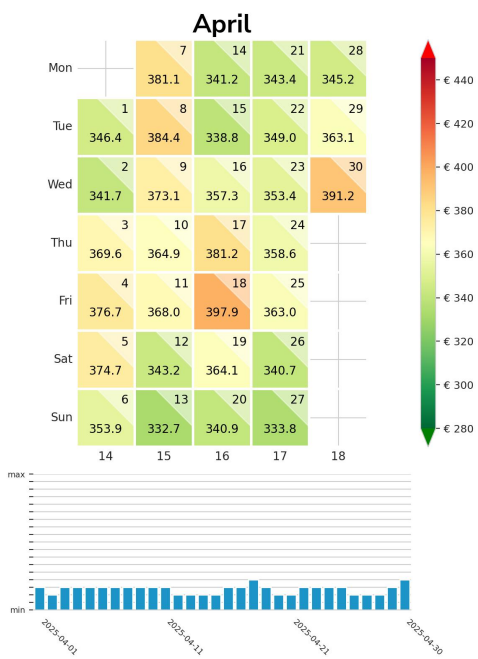

Preisgefüge eigene Region

Detailbetrachtung Monate

Preis pro Aufenthalt

Preis pro Nacht

Preisgefüge eigene Region

Detailbetrachtung Monate

Preis pro Aufenthalt

Preis pro Nacht