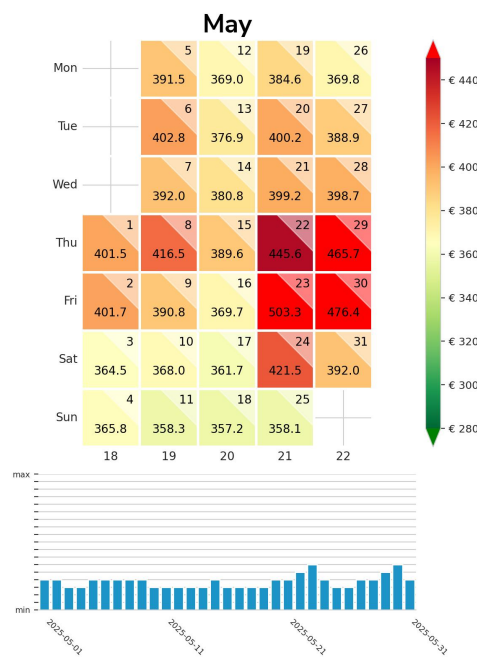

Preisgefüge eigene Region

Detailbetrachtung Monate

Preis pro Aufenthalt

Preis pro Nacht

Preisgefüge eigene Region

Detailbetrachtung Monate

Preis pro Aufenthalt

Preis pro Nacht