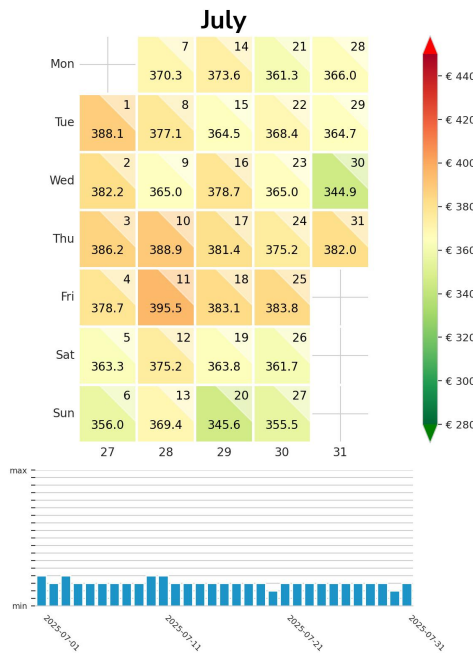

Preisgefüge eigene Region

Detailbetrachtung Monate

Preis pro Aufenthalt

Preis pro Nacht

Preisgefüge eigene Region

Detailbetrachtung Monate

Preis pro Aufenthalt

Preis pro Nacht