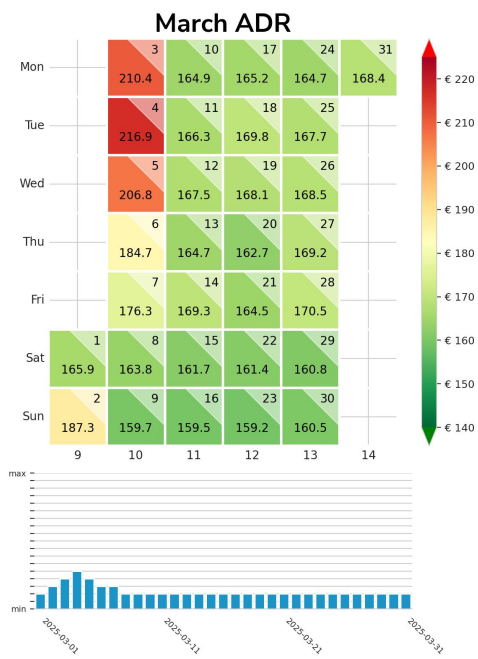

Preisgefüge eigene Region

Detailbetrachtung Monate

Preis pro Aufenthalt

Preis pro Nacht

Preisgefüge eigene Region

Detailbetrachtung Monate

Preis pro Aufenthalt

Preis pro Nacht