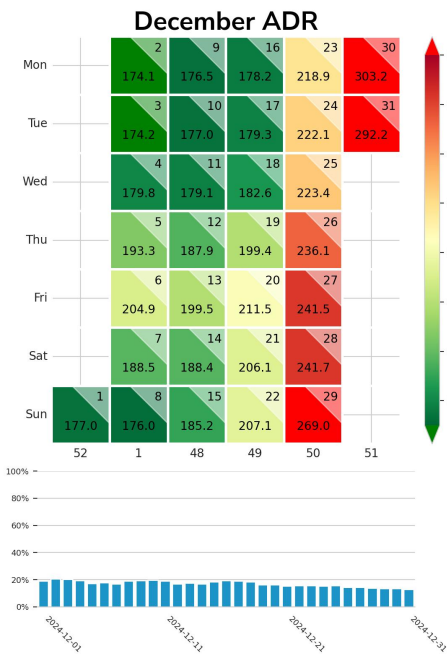

Preisgefüge eigene Region

Detailbetrachtung Monate

Preis pro Aufenthalt

Preis pro Nacht

Preisgefüge eigene Region

Detailbetrachtung Monate

Preis pro Aufenthalt

Preis pro Nacht