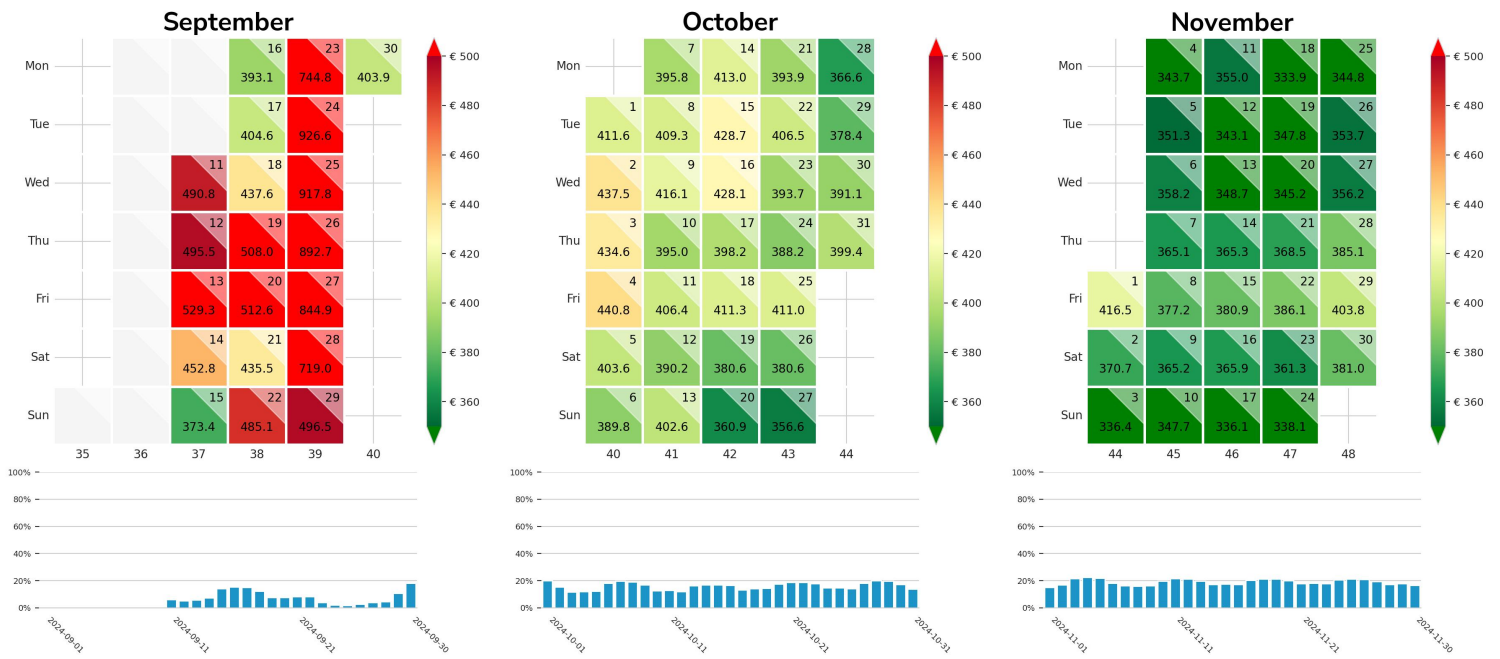

Preisgefüge eigene Region

Detailbetrachtung Monate

Preis pro Aufenthalt

Preis pro Nacht

Preisgefüge eigene Region

Detailbetrachtung Monate

Preis pro Aufenthalt

Preis pro Nacht