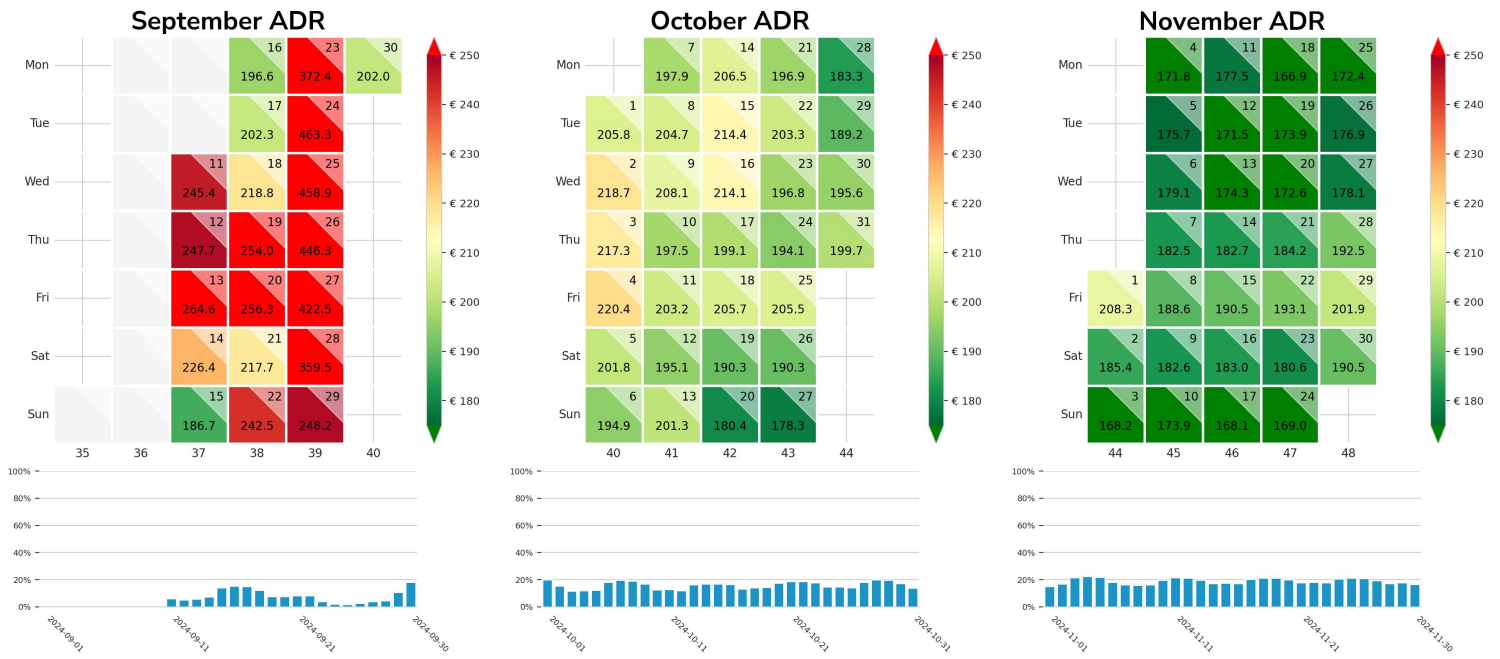

Preisgefüge eigene Region

Detailbetrachtung Monate

Preis pro Aufenthalt

Preis pro Nacht

Preisgefüge eigene Region

Detailbetrachtung Monate

Preis pro Aufenthalt

Preis pro Nacht