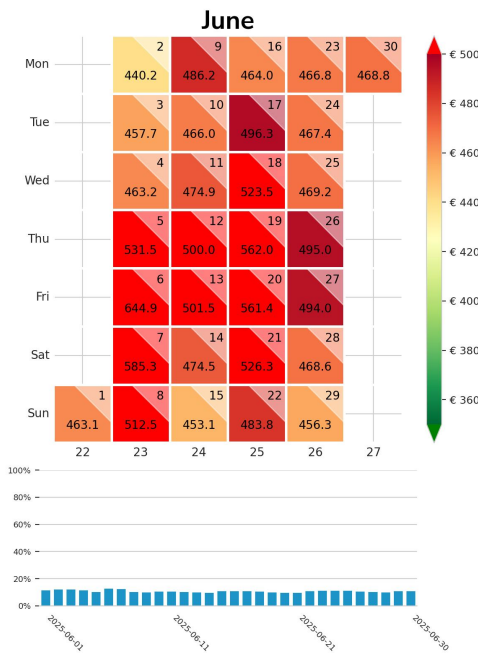

Preisgefüge eigene Region

Detailbetrachtung Monate

Preis pro Aufenthalt

Preis pro Nacht

Preisgefüge eigene Region

Detailbetrachtung Monate

Preis pro Aufenthalt

Preis pro Nacht