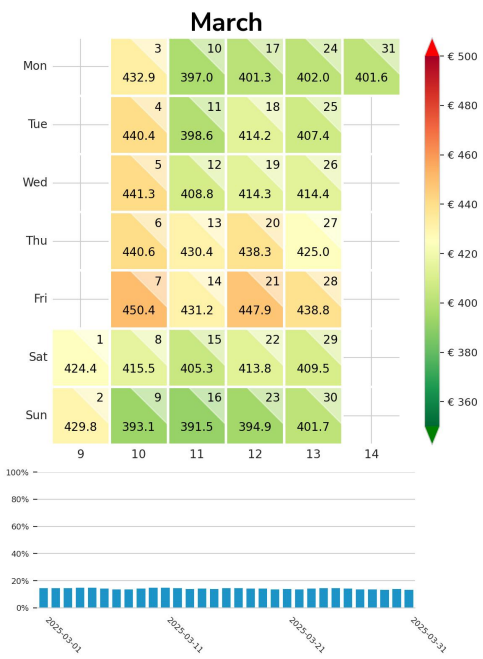

Preisgefüge eigene Region

Detailbetrachtung Monate

Preis pro Aufenthalt

Preis pro Nacht

Preisgefüge eigene Region

Detailbetrachtung Monate

Preis pro Aufenthalt

Preis pro Nacht