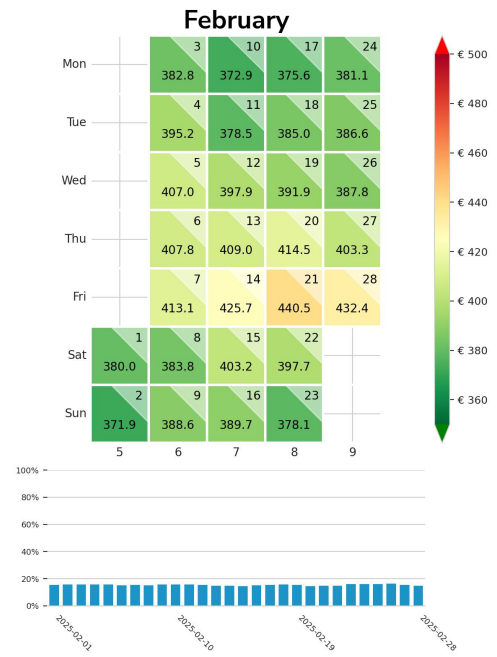

Preisgefüge eigene Region

Detailbetrachtung Monate

Preis pro Aufenthalt

Preis pro Nacht

Preisgefüge eigene Region

Detailbetrachtung Monate

Preis pro Aufenthalt

Preis pro Nacht