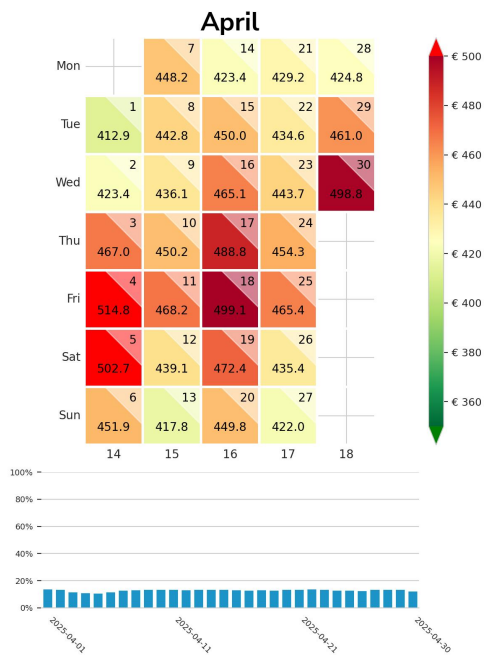

Preisgefüge eigene Region

Detailbetrachtung Monate

Preis pro Aufenthalt

Preis pro Nacht

Preisgefüge eigene Region

Detailbetrachtung Monate

Preis pro Aufenthalt

Preis pro Nacht