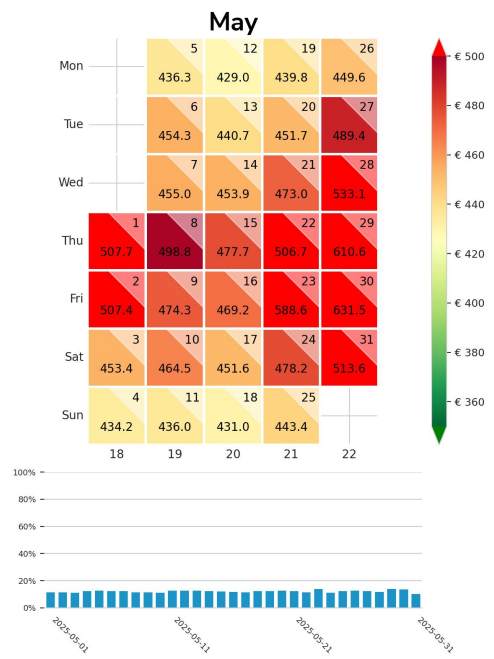

Preisgefüge eigene Region

Detailbetrachtung Monate

Preis pro Aufenthalt

Preis pro Nacht

Preisgefüge eigene Region

Detailbetrachtung Monate

Preis pro Aufenthalt

Preis pro Nacht