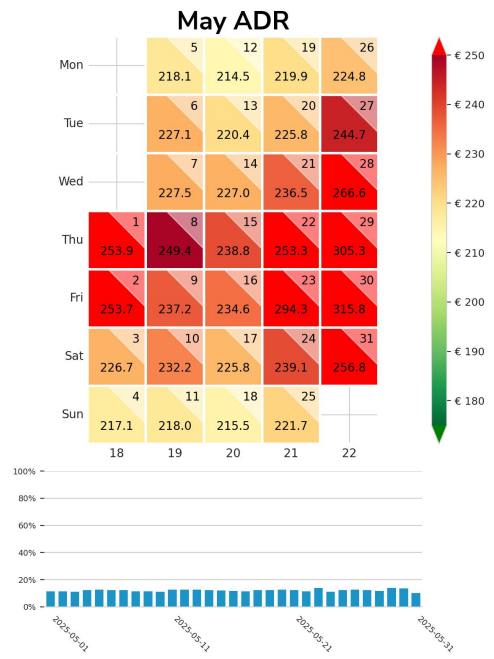

Preisgefüge eigene Region

Detailbetrachtung Monate

Preis pro Aufenthalt

Preis pro Nacht

Preisgefüge eigene Region

Detailbetrachtung Monate

Preis pro Aufenthalt

Preis pro Nacht