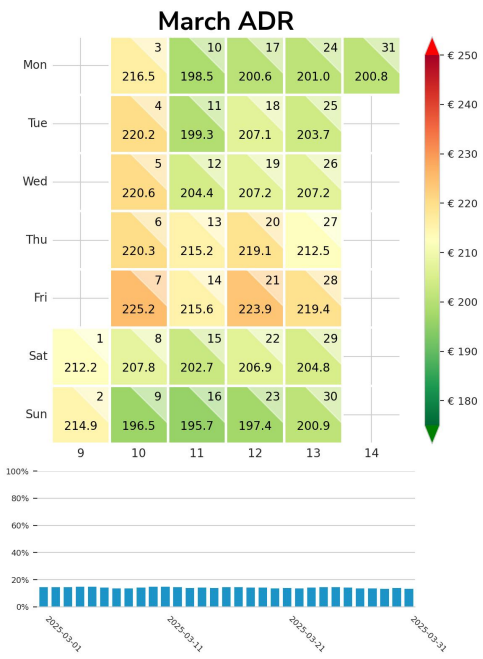

Preisgefüge eigene Region

Detailbetrachtung Monate

Preis pro Aufenthalt

Preis pro Nacht

Preisgefüge eigene Region

Detailbetrachtung Monate

Preis pro Aufenthalt

Preis pro Nacht