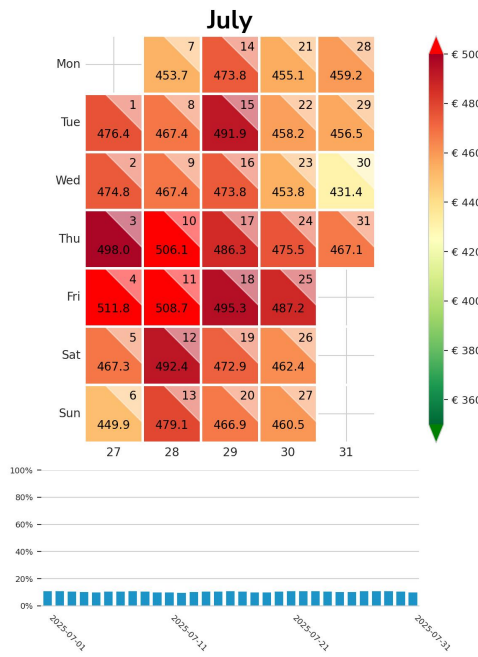

Preisgefüge eigene Region

Detailbetrachtung Monate

Preis pro Aufenthalt

Preis pro Nacht

Preisgefüge eigene Region

Detailbetrachtung Monate

Preis pro Aufenthalt

Preis pro Nacht