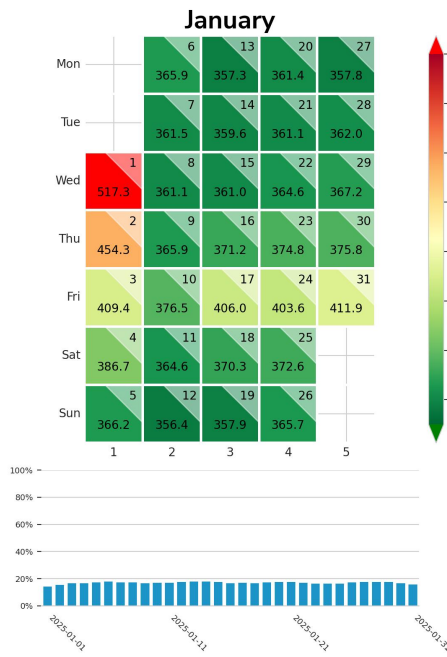

Preisgefüge eigene Region

Detailbetrachtung Monate

Preis pro Aufenthalt

Preis pro Nacht

Preisgefüge eigene Region

Detailbetrachtung Monate

Preis pro Aufenthalt

Preis pro Nacht