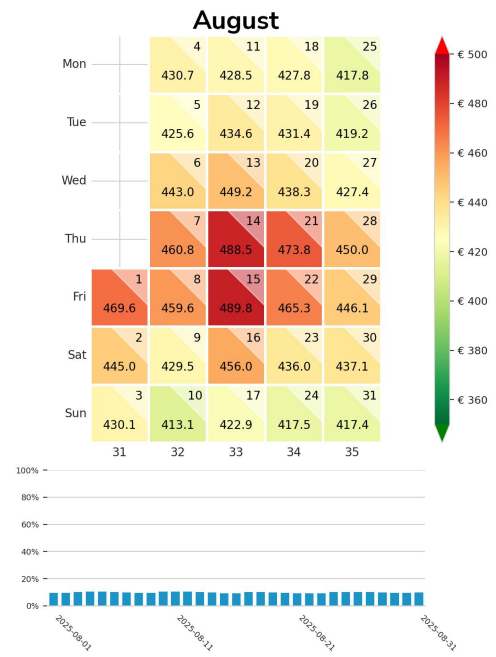

Preisgefüge eigene Region

Detailbetrachtung Monate

Preis pro Aufenthalt

Preis pro Nacht

Preisgefüge eigene Region

Detailbetrachtung Monate

Preis pro Aufenthalt

Preis pro Nacht