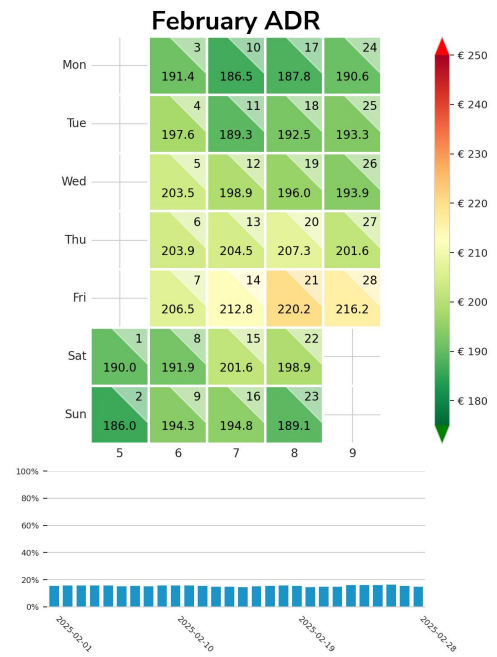

Preisgefüge eigene Region

Detailbetrachtung Monate

Preis pro Aufenthalt

Preis pro Nacht

Preisgefüge eigene Region

Detailbetrachtung Monate

Preis pro Aufenthalt

Preis pro Nacht