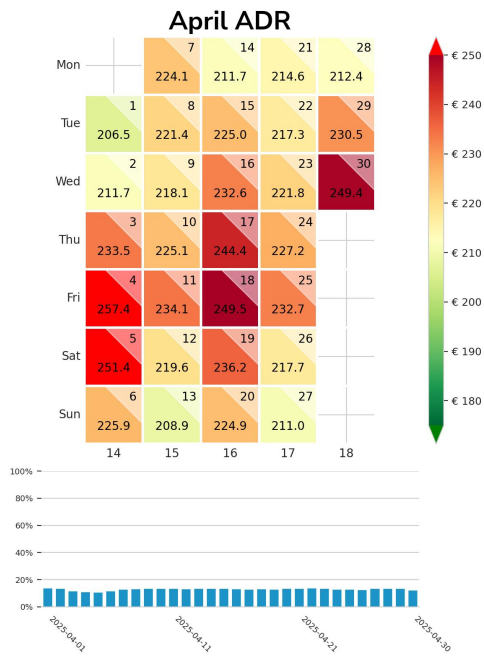

Preisgefüge eigene Region

Detailbetrachtung Monate

Preis pro Aufenthalt

Preis pro Nacht

Preisgefüge eigene Region

Detailbetrachtung Monate

Preis pro Aufenthalt

Preis pro Nacht