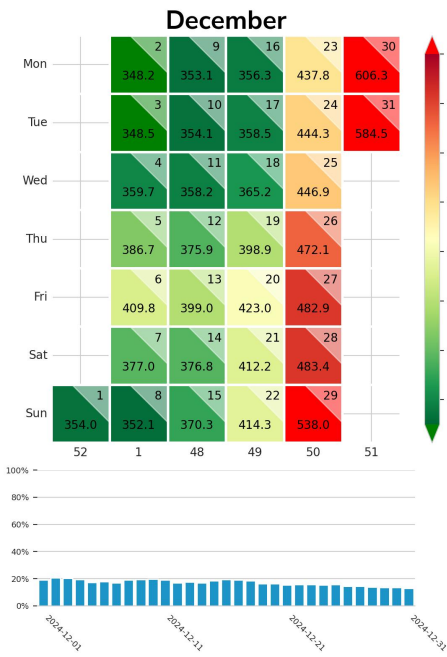

Preisgefüge eigene Region

Detailbetrachtung Monate

Preis pro Aufenthalt

Preis pro Nacht

Preisgefüge eigene Region

Detailbetrachtung Monate

Preis pro Aufenthalt

Preis pro Nacht