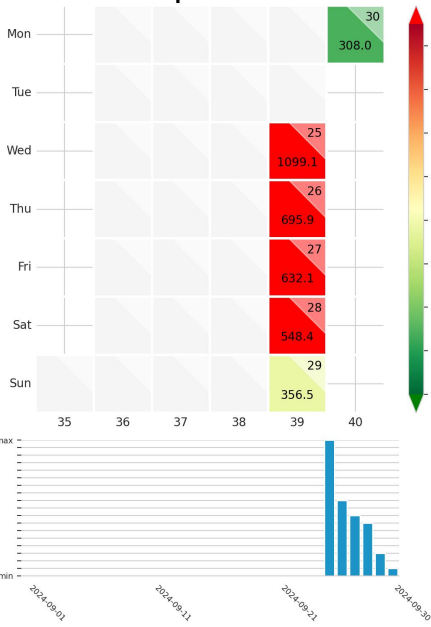

Preisgefüge eigene Region

Detailbetrachtung Monate

Preis pro Aufenthalt

September

October

November

Preis pro Nacht

September ADR

October ADR

November ADR

Preisgefüge eigene Region

Detailbetrachtung Monate

Preis pro Aufenthalt

Preis pro Nacht

Preisgefüge eigene Region

Detailbetrachtung Monate

Preis pro Aufenthalt

Preis pro Nacht

Preisgefüge eigene Region

Detailbetrachtung Monate

Preis pro Aufenthalt

Preis pro Nacht