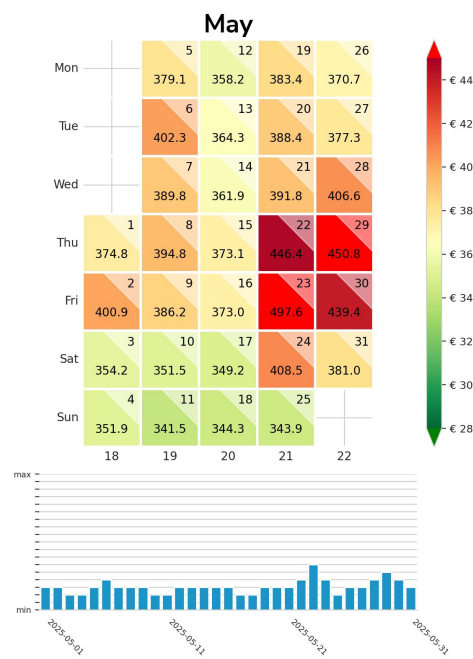

Preisgefüge eigene Region

Detailbetrachtung Monate

Preis pro Aufenthalt

September

October

November

Preis pro Nacht

September ADR

October ADR

November ADR

Preisgefüge eigene Region

Detailbetrachtung Monate

Preis pro Aufenthalt

Preis pro Nacht

Preisgefüge eigene Region

Detailbetrachtung Monate

Preis pro Aufenthalt

Preis pro Nacht

Preisgefüge eigene Region

Detailbetrachtung Monate

Preis pro Aufenthalt

Preis pro Nacht