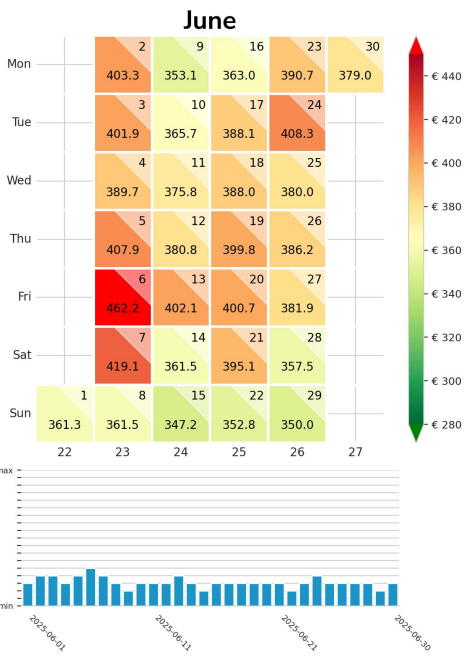

Preisgefüge eigene Region

Detailbetrachtung Monate

Preis pro Aufenthalt

September

October

November

Preis pro Nacht

September ADR

October ADR

November ADR

Preisgefüge eigene Region

Detailbetrachtung Monate

Preis pro Aufenthalt

Preis pro Nacht

Preisgefüge eigene Region

Detailbetrachtung Monate

Preis pro Aufenthalt

Preis pro Nacht

Preisgefüge eigene Region

Detailbetrachtung Monate

Preis pro Aufenthalt

Preis pro Nacht