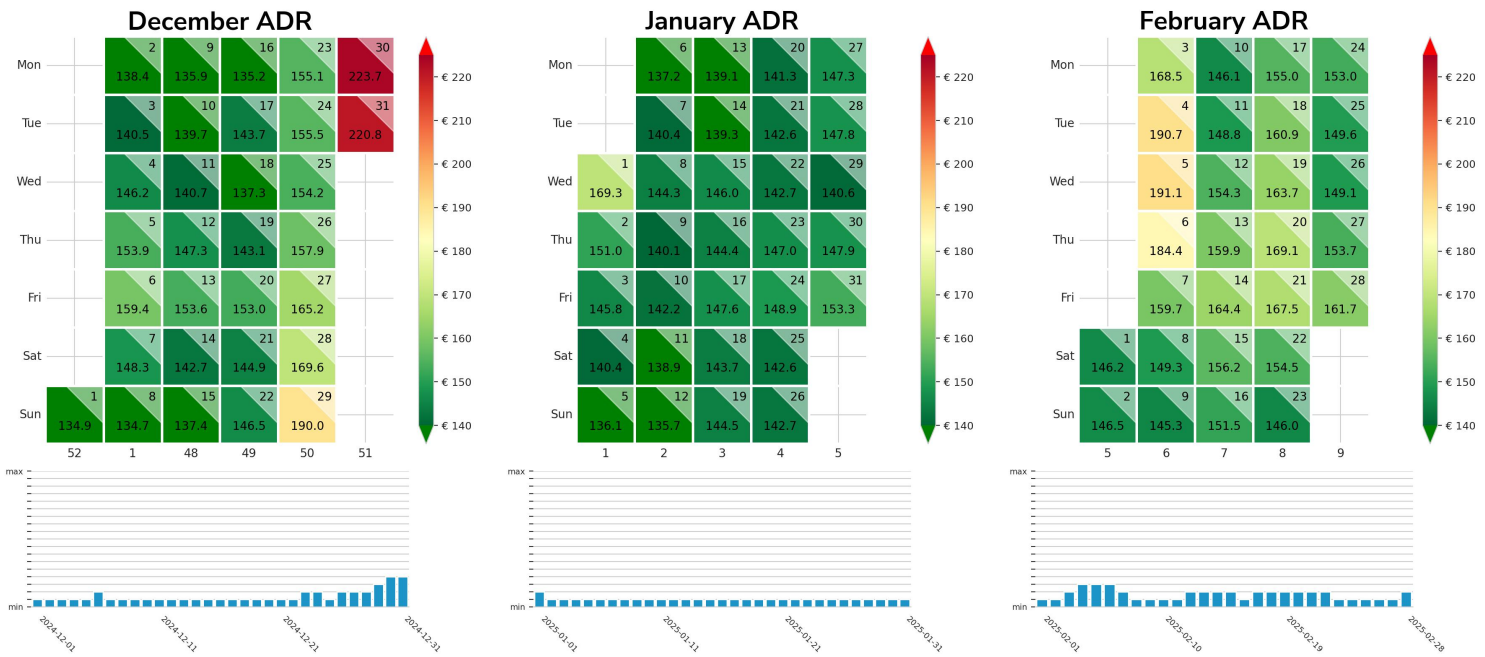

Preisgefüge eigene Region

Detailbetrachtung Monate

Preis pro Aufenthalt

September

October

November

Preis pro Nacht

September ADR

October ADR

November ADR

Preisgefüge eigene Region

Detailbetrachtung Monate

Preis pro Aufenthalt

Preis pro Nacht

Preisgefüge eigene Region

Detailbetrachtung Monate

Preis pro Aufenthalt

Preis pro Nacht

Preisgefüge eigene Region

Detailbetrachtung Monate

Preis pro Aufenthalt

Preis pro Nacht