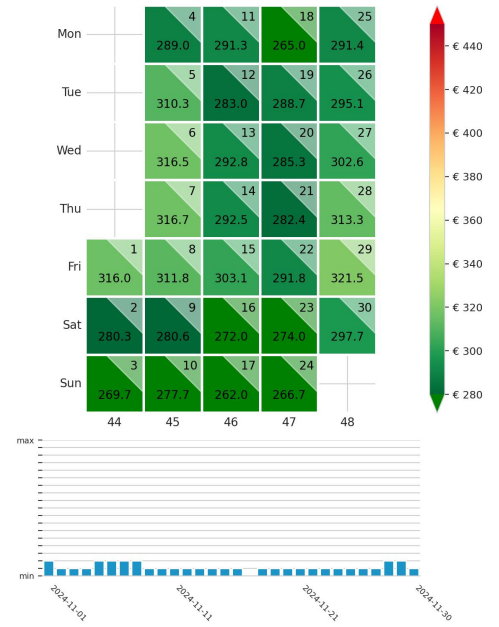

Preisgefüge eigene Region

Detailbetrachtung Monate

Preis pro Aufenthalt

September

October

November

Preis pro Nacht

September ADR

October ADR

November ADR

Preisgefüge eigene Region

Detailbetrachtung Monate

Preis pro Aufenthalt

Preis pro Nacht

Preisgefüge eigene Region

Detailbetrachtung Monate

Preis pro Aufenthalt

Preis pro Nacht

Preisgefüge eigene Region

Detailbetrachtung Monate

Preis pro Aufenthalt

Preis pro Nacht