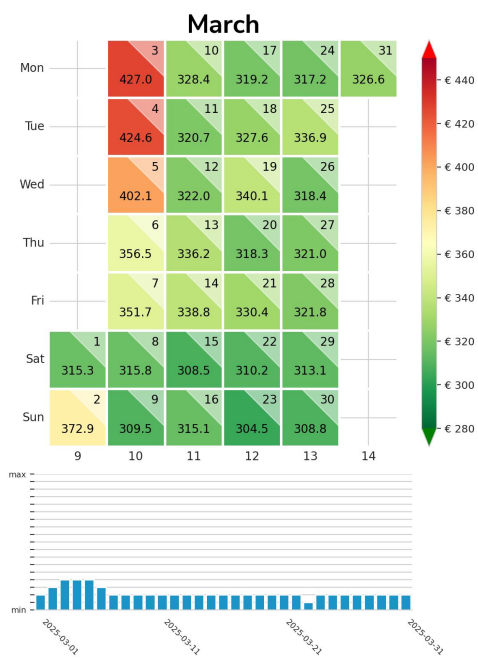

Preisgefüge eigene Region

Detailbetrachtung Monate

Preis pro Aufenthalt

September

October

November

Preis pro Nacht

September ADR

October ADR

November ADR

Preisgefüge eigene Region

Detailbetrachtung Monate

Preis pro Aufenthalt

Preis pro Nacht

Preisgefüge eigene Region

Detailbetrachtung Monate

Preis pro Aufenthalt

Preis pro Nacht

Preisgefüge eigene Region

Detailbetrachtung Monate

Preis pro Aufenthalt

Preis pro Nacht