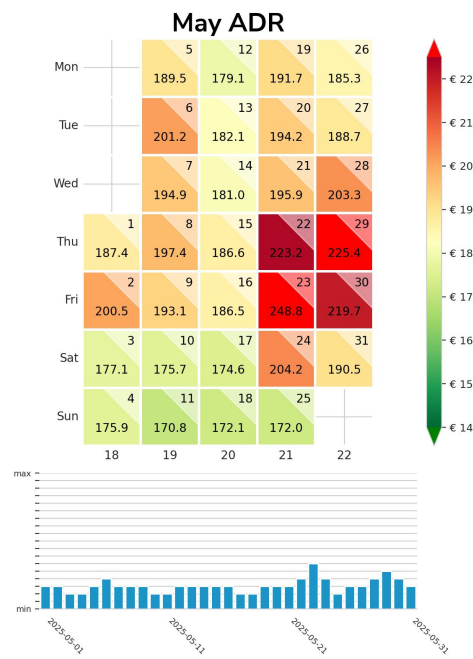

Preisgefüge eigene Region

Detailbetrachtung Monate

Preis pro Aufenthalt

September

October

November

Preis pro Nacht

September ADR

October ADR

November ADR

Preisgefüge eigene Region

Detailbetrachtung Monate

Preis pro Aufenthalt

Preis pro Nacht

Preisgefüge eigene Region

Detailbetrachtung Monate

Preis pro Aufenthalt

Preis pro Nacht

Preisgefüge eigene Region

Detailbetrachtung Monate

Preis pro Aufenthalt

Preis pro Nacht