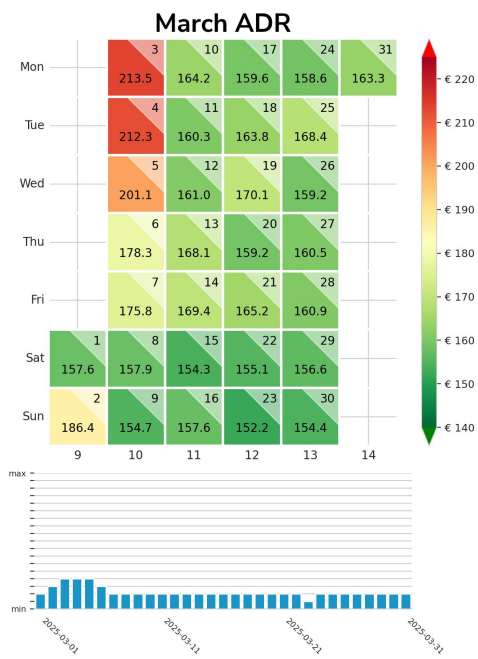

Preisgefüge eigene Region

Detailbetrachtung Monate

Preis pro Aufenthalt

September

October

November

Preis pro Nacht

September ADR

October ADR

November ADR

Preisgefüge eigene Region

Detailbetrachtung Monate

Preis pro Aufenthalt

Preis pro Nacht

Preisgefüge eigene Region

Detailbetrachtung Monate

Preis pro Aufenthalt

Preis pro Nacht

Preisgefüge eigene Region

Detailbetrachtung Monate

Preis pro Aufenthalt

Preis pro Nacht