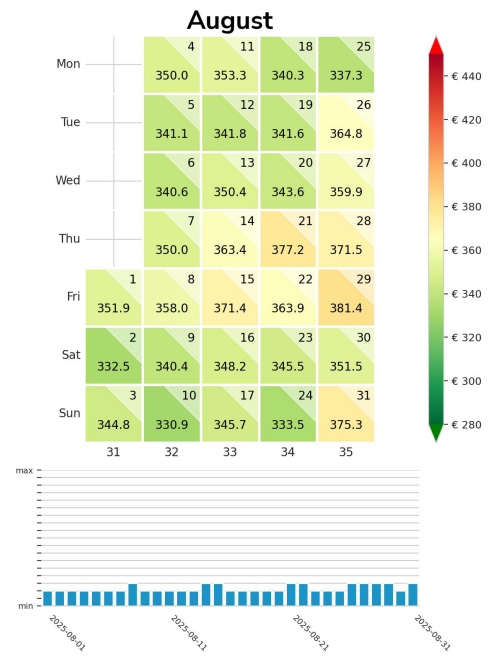

Preisgefüge eigene Region

Detailbetrachtung Monate

Preis pro Aufenthalt

September

October

November

Preis pro Nacht

September ADR

October ADR

November ADR

Preisgefüge eigene Region

Detailbetrachtung Monate

Preis pro Aufenthalt

Preis pro Nacht

Preisgefüge eigene Region

Detailbetrachtung Monate

Preis pro Aufenthalt

Preis pro Nacht

Preisgefüge eigene Region

Detailbetrachtung Monate

Preis pro Aufenthalt

Preis pro Nacht