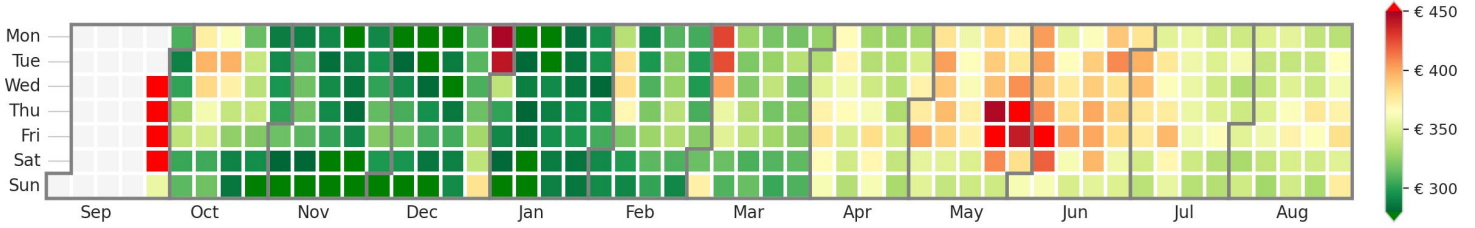

Preisgefüge eigene Region

Detailbetrachtung Monate

Preis pro Aufenthalt

September

October

November

Preis pro Nacht

September ADR

October ADR

November ADR

Preisgefüge eigene Region

Detailbetrachtung Monate

Preis pro Aufenthalt

Preis pro Nacht

Preisgefüge eigene Region

Detailbetrachtung Monate

Preis pro Aufenthalt

Preis pro Nacht

Preisgefüge eigene Region

Detailbetrachtung Monate

Preis pro Aufenthalt

Preis pro Nacht