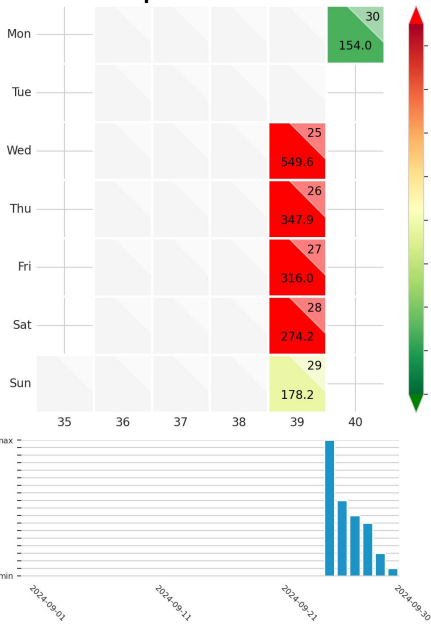

Preisgefüge eigene Region

Detailbetrachtung Monate

Preis pro Aufenthalt

September

October

November

Preis pro Nacht

September ADR

October ADR

November ADR

Preisgefüge eigene Region

Detailbetrachtung Monate

Preis pro Aufenthalt

Preis pro Nacht

Preisgefüge eigene Region

Detailbetrachtung Monate

Preis pro Aufenthalt

Preis pro Nacht

Preisgefüge eigene Region

Detailbetrachtung Monate

Preis pro Aufenthalt

Preis pro Nacht