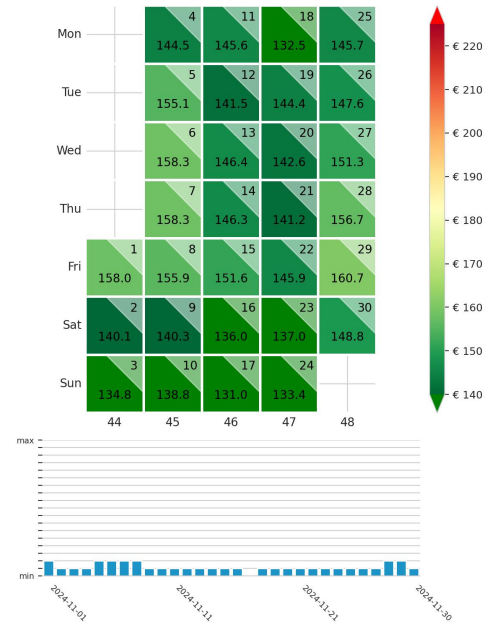

Preisgefüge eigene Region

Detailbetrachtung Monate

Preis pro Aufenthalt

September

October

November

Preis pro Nacht

September ADR

October ADR

November ADR

Preisgefüge eigene Region

Detailbetrachtung Monate

Preis pro Aufenthalt

Preis pro Nacht

Preisgefüge eigene Region

Detailbetrachtung Monate

Preis pro Aufenthalt

Preis pro Nacht

Preisgefüge eigene Region

Detailbetrachtung Monate

Preis pro Aufenthalt

Preis pro Nacht