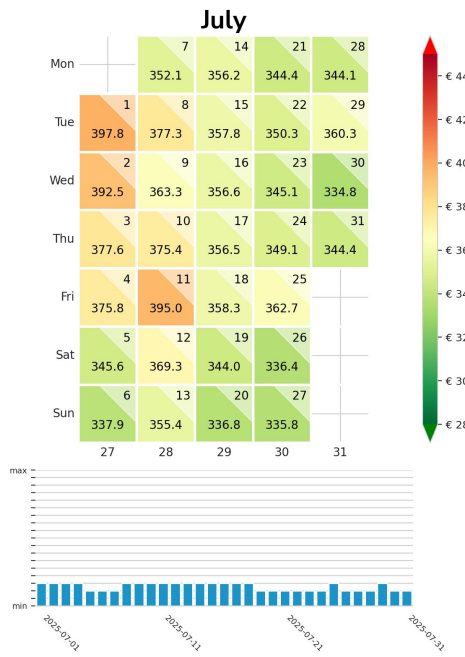

Preisgefüge eigene Region

Detailbetrachtung Monate

Preis pro Aufenthalt

September

October

November

Preis pro Nacht

September ADR

October ADR

November ADR

Preisgefüge eigene Region

Detailbetrachtung Monate

Preis pro Aufenthalt

Preis pro Nacht

Preisgefüge eigene Region

Detailbetrachtung Monate

Preis pro Aufenthalt

Preis pro Nacht

Preisgefüge eigene Region

Detailbetrachtung Monate

Preis pro Aufenthalt

Preis pro Nacht