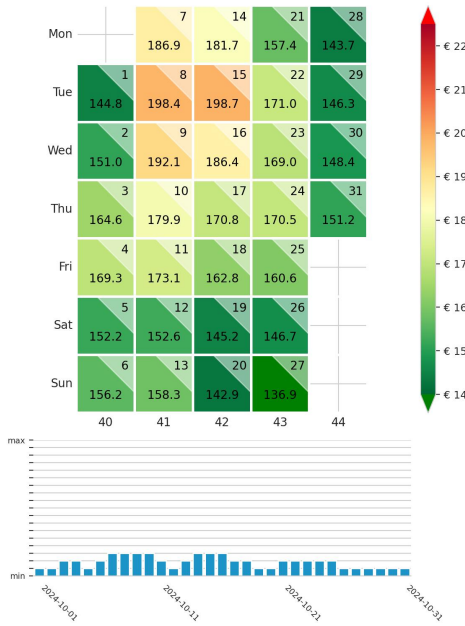

Preisgefüge eigene Region

Detailbetrachtung Monate

Preis pro Aufenthalt

September

October

November

Preis pro Nacht

September ADR

October ADR

November ADR

Preisgefüge eigene Region

Detailbetrachtung Monate

Preis pro Aufenthalt

Preis pro Nacht

Preisgefüge eigene Region

Detailbetrachtung Monate

Preis pro Aufenthalt

Preis pro Nacht

Preisgefüge eigene Region

Detailbetrachtung Monate

Preis pro Aufenthalt

Preis pro Nacht