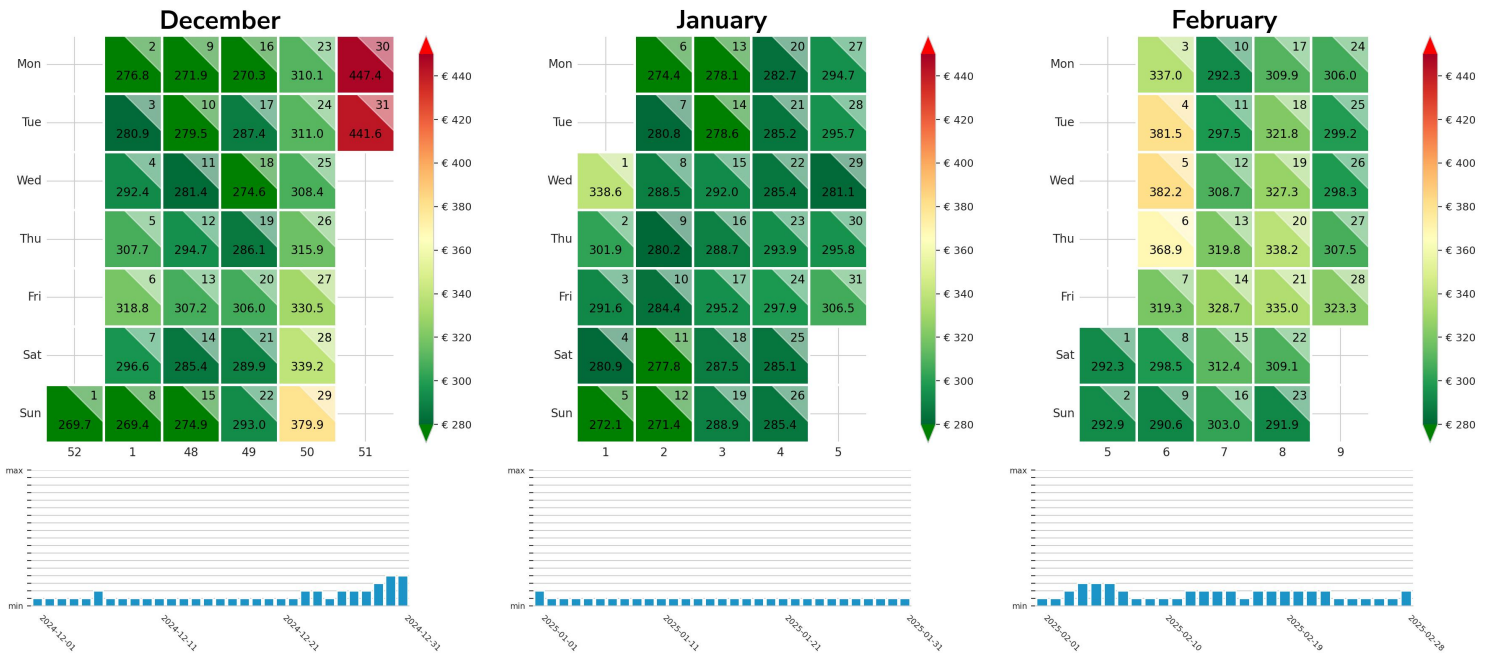

Preisgefüge eigene Region

Detailbetrachtung Monate

Preis pro Aufenthalt

September

October

November

Preis pro Nacht

September ADR

October ADR

November ADR

Preisgefüge eigene Region

Detailbetrachtung Monate

Preis pro Aufenthalt

Preis pro Nacht

Preisgefüge eigene Region

Detailbetrachtung Monate

Preis pro Aufenthalt

Preis pro Nacht

Preisgefüge eigene Region

Detailbetrachtung Monate

Preis pro Aufenthalt

Preis pro Nacht