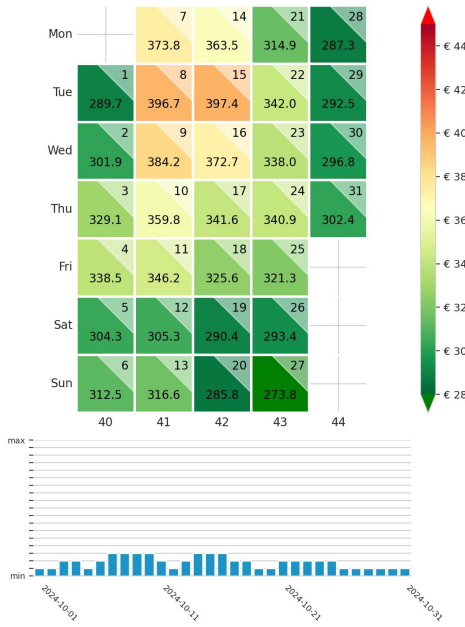

Preisgefüge eigene Region

Detailbetrachtung Monate

Preis pro Aufenthalt

September

October

November

Preis pro Nacht

September ADR

October ADR

November ADR

Preisgefüge eigene Region

Detailbetrachtung Monate

Preis pro Aufenthalt

Preis pro Nacht

Preisgefüge eigene Region

Detailbetrachtung Monate

Preis pro Aufenthalt

Preis pro Nacht

Preisgefüge eigene Region

Detailbetrachtung Monate

Preis pro Aufenthalt

Preis pro Nacht