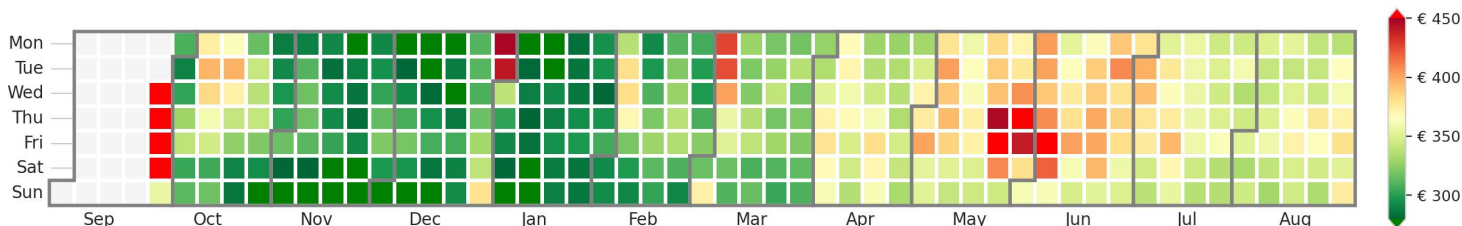

Preisgefüge eigene Region

Detailbetrachtung Monate

Preis pro Aufenthalt

September

October

November

Preis pro Nacht

September ADR

October ADR

November ADR

Preisgefüge eigene Region

Detailbetrachtung Monate

Preis pro Aufenthalt

Preis pro Nacht

Preisgefüge eigene Region

Detailbetrachtung Monate

Preis pro Aufenthalt

Preis pro Nacht

Preisgefüge eigene Region

Detailbetrachtung Monate

Preis pro Aufenthalt

Preis pro Nacht