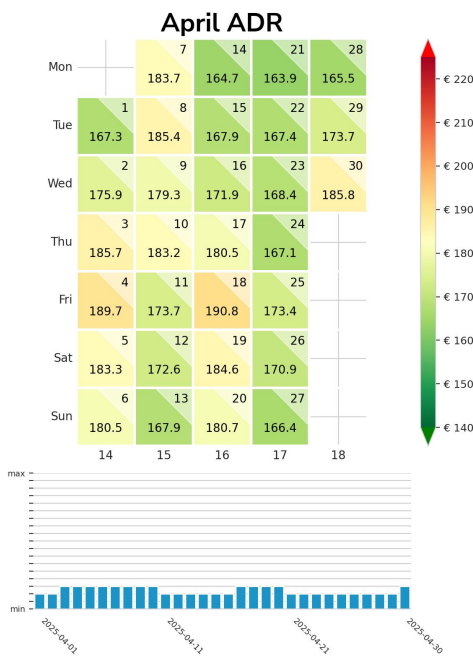

Preisgefüge eigene Region

Detailbetrachtung Monate

Preis pro Aufenthalt

September

October

November

Preis pro Nacht

September ADR

October ADR

November ADR

Preisgefüge eigene Region

Detailbetrachtung Monate

Preis pro Aufenthalt

Preis pro Nacht

Preisgefüge eigene Region

Detailbetrachtung Monate

Preis pro Aufenthalt

Preis pro Nacht

Preisgefüge eigene Region

Detailbetrachtung Monate

Preis pro Aufenthalt

Preis pro Nacht