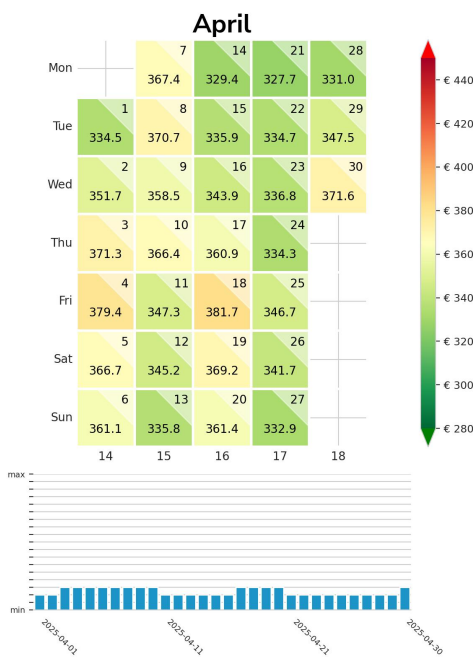

Preisgefüge eigene Region

Detailbetrachtung Monate

Preis pro Aufenthalt

September

October

November

Preis pro Nacht

September ADR

October ADR

November ADR

Preisgefüge eigene Region

Detailbetrachtung Monate

Preis pro Aufenthalt

Preis pro Nacht

Preisgefüge eigene Region

Detailbetrachtung Monate

Preis pro Aufenthalt

Preis pro Nacht

Preisgefüge eigene Region

Detailbetrachtung Monate

Preis pro Aufenthalt

Preis pro Nacht