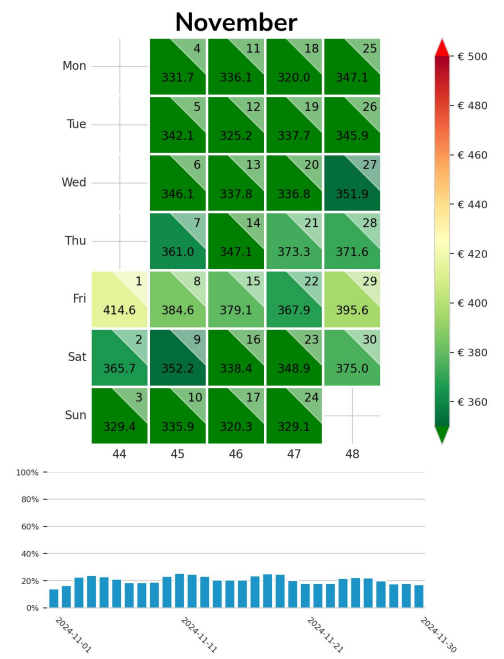

Preisgefüge eigene Region

Detailbetrachtung Monate

Preis pro Aufenthalt

Preis pro Nacht

Preisgefüge eigene Region

Detailbetrachtung Monate

Preis pro Aufenthalt

Preis pro Nacht