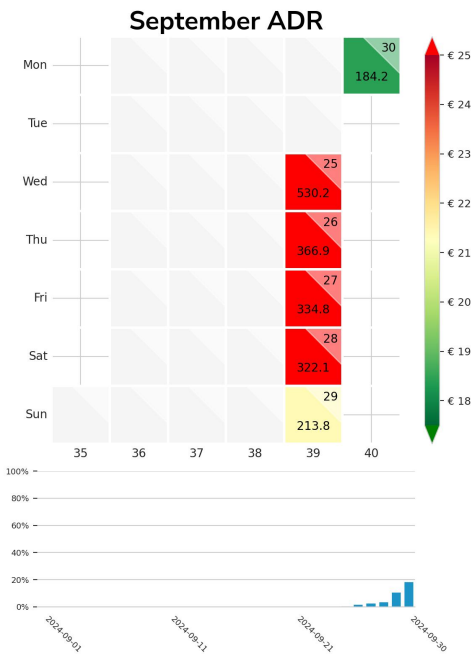

Preisgefüge eigene Region

Detailbetrachtung Monate

Preis pro Aufenthalt

Preis pro Nacht

Preisgefüge eigene Region

Detailbetrachtung Monate

Preis pro Aufenthalt

Preis pro Nacht