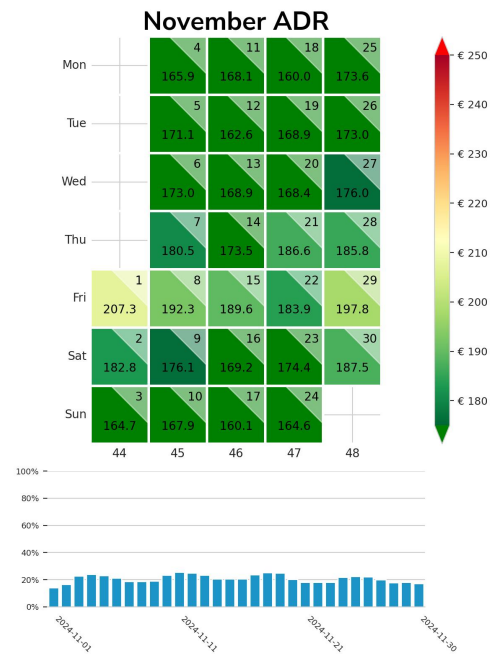

Preisgefüge eigene Region

Detailbetrachtung Monate

Preis pro Aufenthalt

Preis pro Nacht

Preisgefüge eigene Region

Detailbetrachtung Monate

Preis pro Aufenthalt

Preis pro Nacht