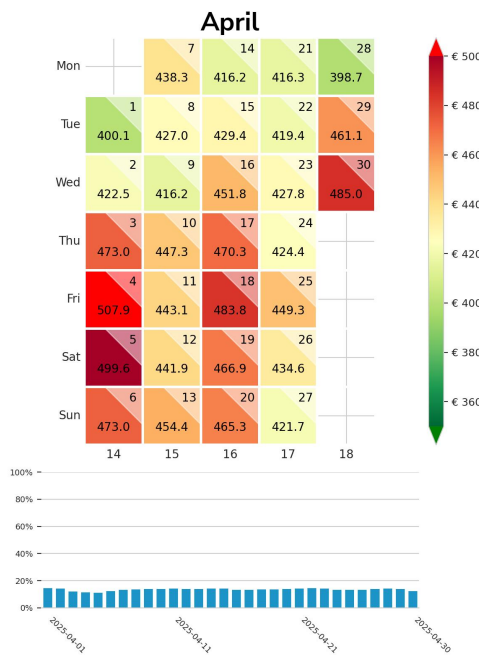

Preisgefüge eigene Region

Detailbetrachtung Monate

Preis pro Aufenthalt

Preis pro Nacht

Preisgefüge eigene Region

Detailbetrachtung Monate

Preis pro Aufenthalt

Preis pro Nacht