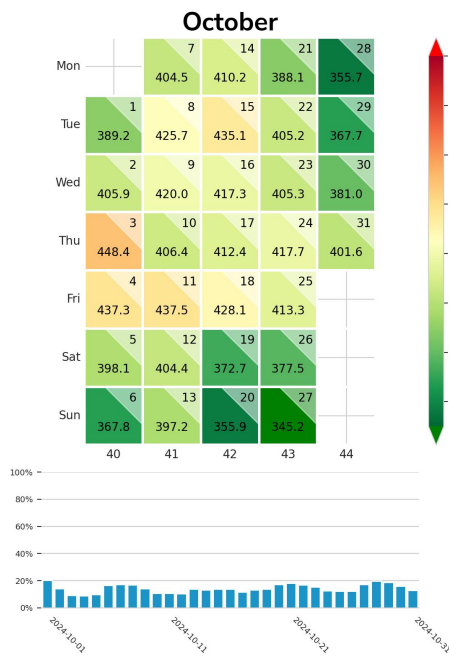

Preisgefüge eigene Region

Detailbetrachtung Monate

Preis pro Aufenthalt

Preis pro Nacht

Preisgefüge eigene Region

Detailbetrachtung Monate

Preis pro Aufenthalt

Preis pro Nacht