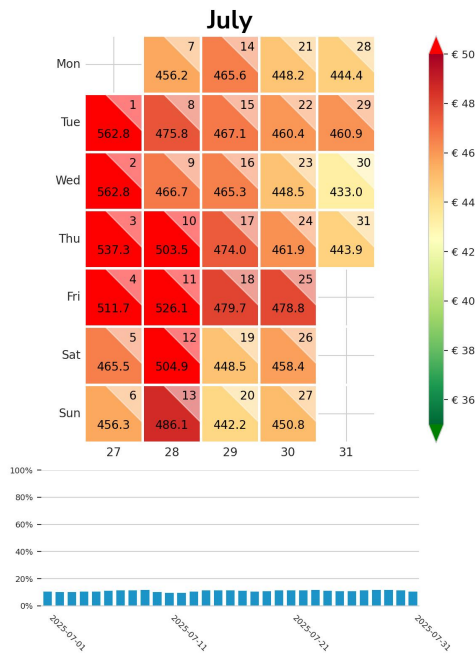

Preisgefüge eigene Region

Detailbetrachtung Monate

Preis pro Aufenthalt

Preis pro Nacht

Preisgefüge eigene Region

Detailbetrachtung Monate

Preis pro Aufenthalt

Preis pro Nacht