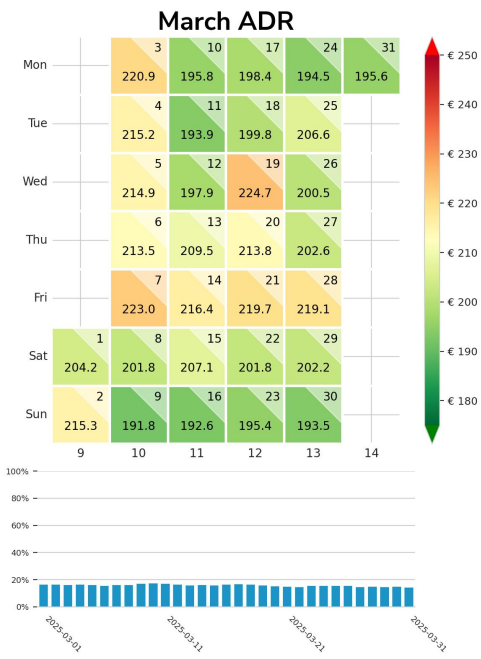

Preisgefüge eigene Region

Detailbetrachtung Monate

Preis pro Aufenthalt

Preis pro Nacht

Preisgefüge eigene Region

Detailbetrachtung Monate

Preis pro Aufenthalt

Preis pro Nacht