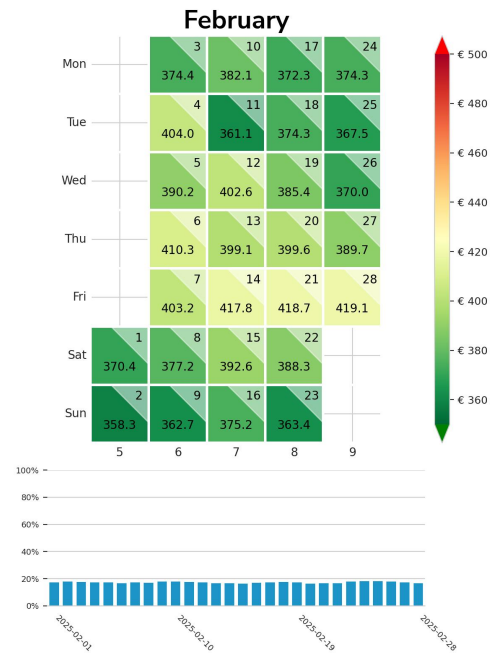

Preisgefüge eigene Region

Detailbetrachtung Monate

Preis pro Aufenthalt

Preis pro Nacht

Preisgefüge eigene Region

Detailbetrachtung Monate

Preis pro Aufenthalt

Preis pro Nacht