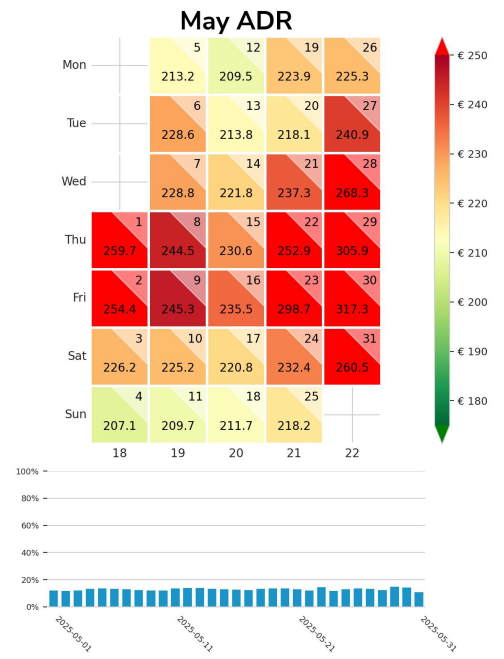

Preisgefüge eigene Region

Detailbetrachtung Monate

Preis pro Aufenthalt

Preis pro Nacht

Preisgefüge eigene Region

Detailbetrachtung Monate

Preis pro Aufenthalt

Preis pro Nacht