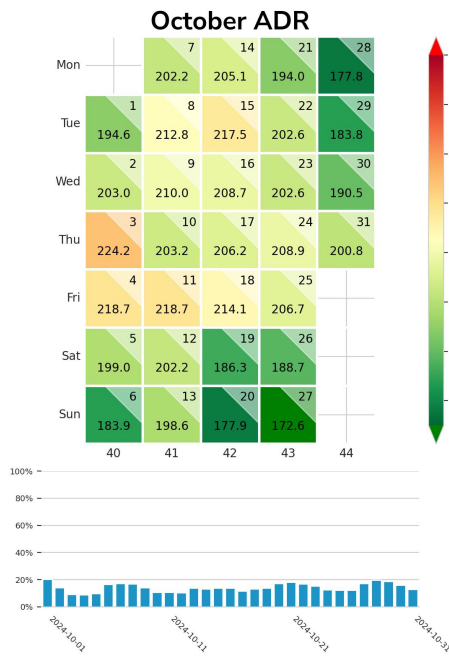

Preisgefüge eigene Region

Detailbetrachtung Monate

Preis pro Aufenthalt

Preis pro Nacht

Preisgefüge eigene Region

Detailbetrachtung Monate

Preis pro Aufenthalt

Preis pro Nacht