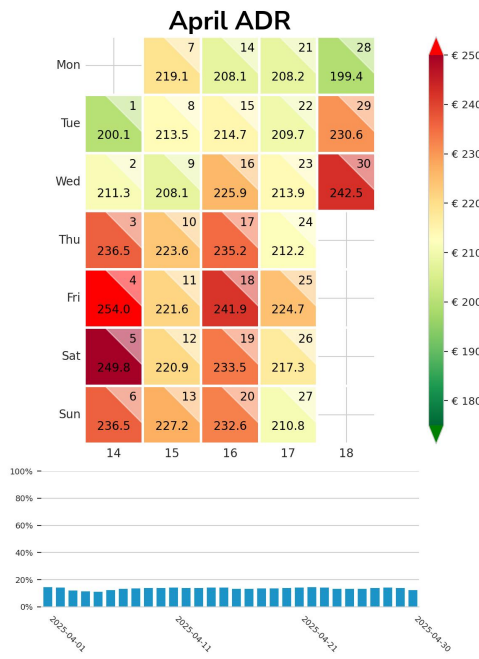

Preisgefüge eigene Region

Detailbetrachtung Monate

Preis pro Aufenthalt

Preis pro Nacht

Preisgefüge eigene Region

Detailbetrachtung Monate

Preis pro Aufenthalt

Preis pro Nacht