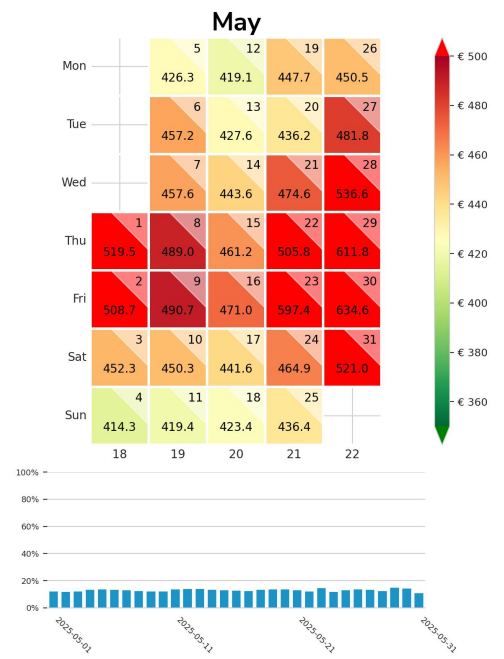

Preisgefüge eigene Region

Detailbetrachtung Monate

Preis pro Aufenthalt

Preis pro Nacht

Preisgefüge eigene Region

Detailbetrachtung Monate

Preis pro Aufenthalt

Preis pro Nacht