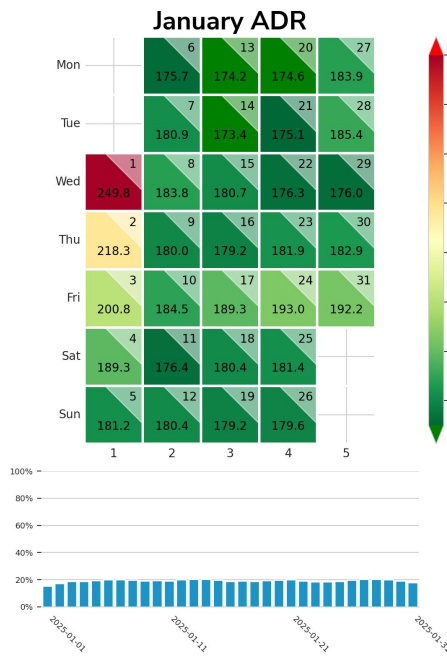

Preisgefüge eigene Region

Detailbetrachtung Monate

Preis pro Aufenthalt

Preis pro Nacht

Preisgefüge eigene Region

Detailbetrachtung Monate

Preis pro Aufenthalt

Preis pro Nacht