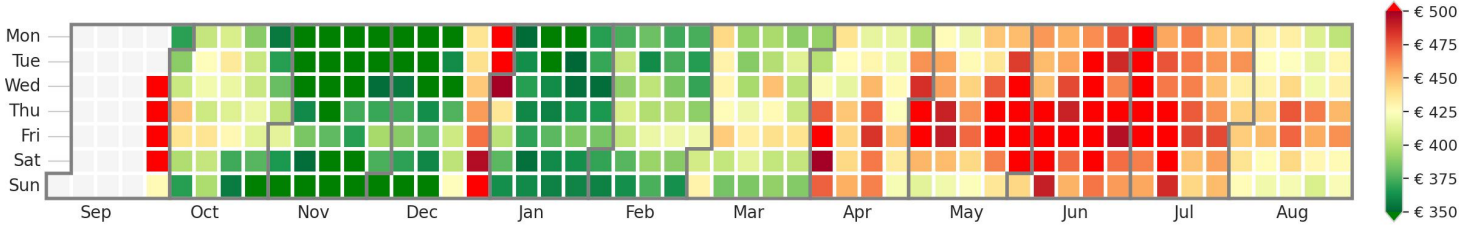

Preisgefüge eigene Region

Detailbetrachtung Monate

Preis pro Aufenthalt

Preis pro Nacht

Preisgefüge eigene Region

Detailbetrachtung Monate

Preis pro Aufenthalt

Preis pro Nacht