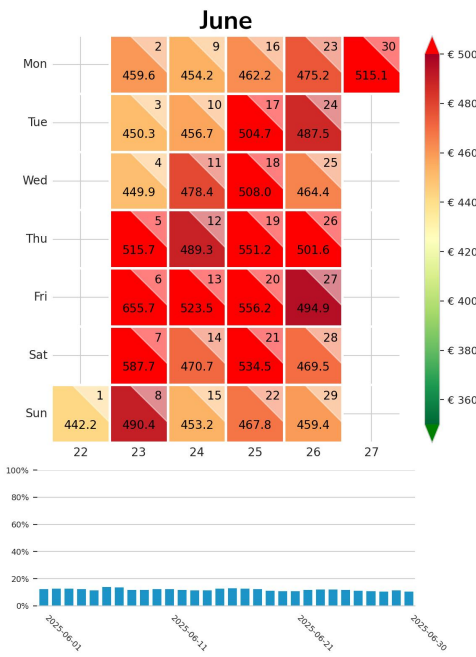

Preisgefüge eigene Region

Detailbetrachtung Monate

Preis pro Aufenthalt

Preis pro Nacht

Preisgefüge eigene Region

Detailbetrachtung Monate

Preis pro Aufenthalt

Preis pro Nacht