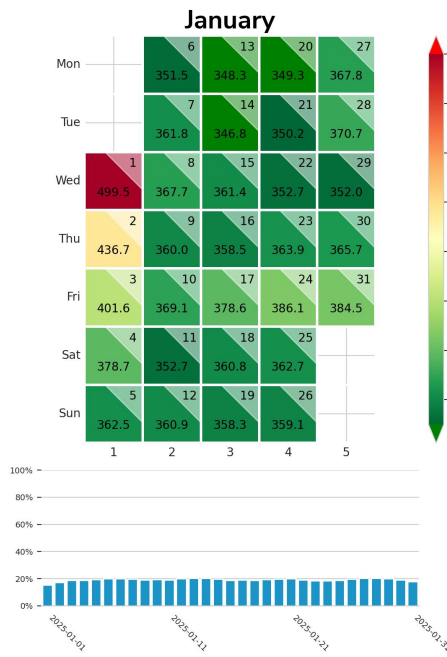

Preisgefüge eigene Region

Detailbetrachtung Monate

Preis pro Aufenthalt

Preis pro Nacht

Preisgefüge eigene Region

Detailbetrachtung Monate

Preis pro Aufenthalt

Preis pro Nacht