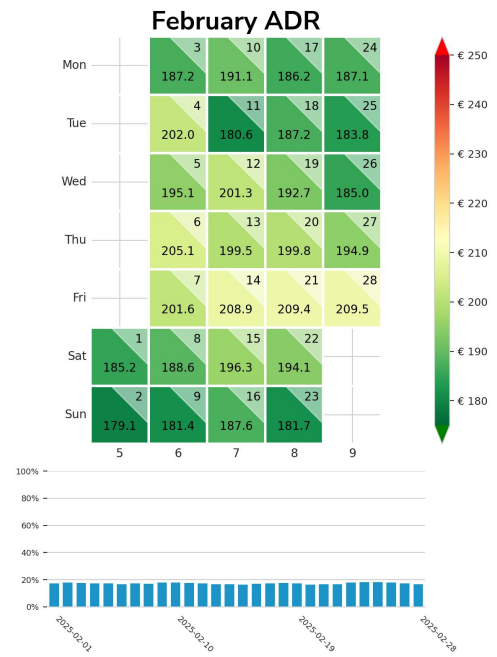

Preisgefüge eigene Region

Detailbetrachtung Monate

Preis pro Aufenthalt

Preis pro Nacht

Preisgefüge eigene Region

Detailbetrachtung Monate

Preis pro Aufenthalt

Preis pro Nacht