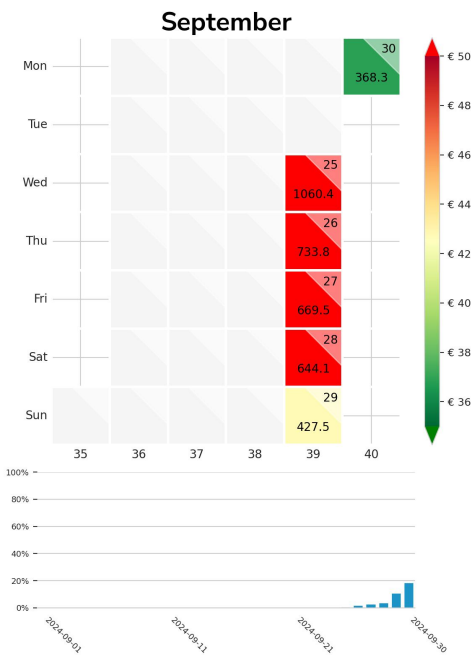

Preisgefüge eigene Region

Detailbetrachtung Monate

Preis pro Aufenthalt

Preis pro Nacht

Preisgefüge eigene Region

Detailbetrachtung Monate

Preis pro Aufenthalt

Preis pro Nacht