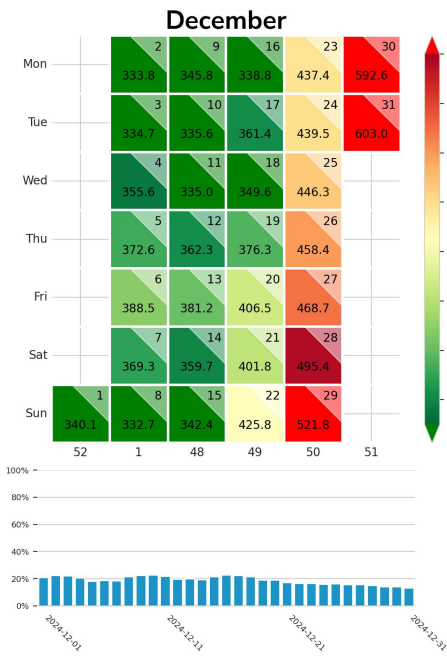

Preisgefüge eigene Region

Detailbetrachtung Monate

Preis pro Aufenthalt

Preis pro Nacht

Preisgefüge eigene Region

Detailbetrachtung Monate

Preis pro Aufenthalt

Preis pro Nacht