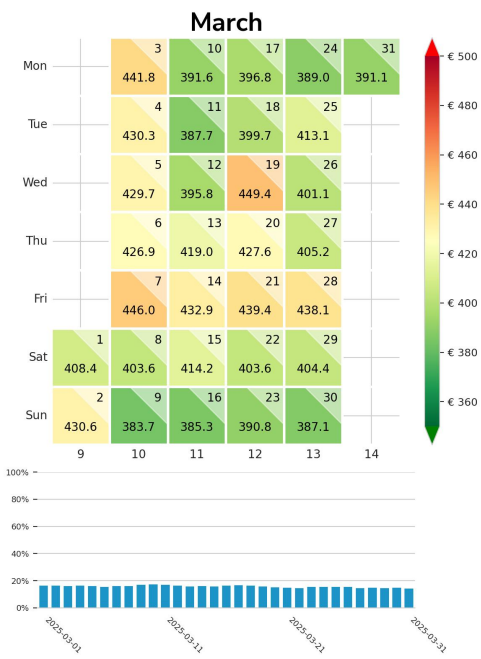

Preisgefüge eigene Region

Detailbetrachtung Monate

Preis pro Aufenthalt

Preis pro Nacht

Preisgefüge eigene Region

Detailbetrachtung Monate

Preis pro Aufenthalt

Preis pro Nacht