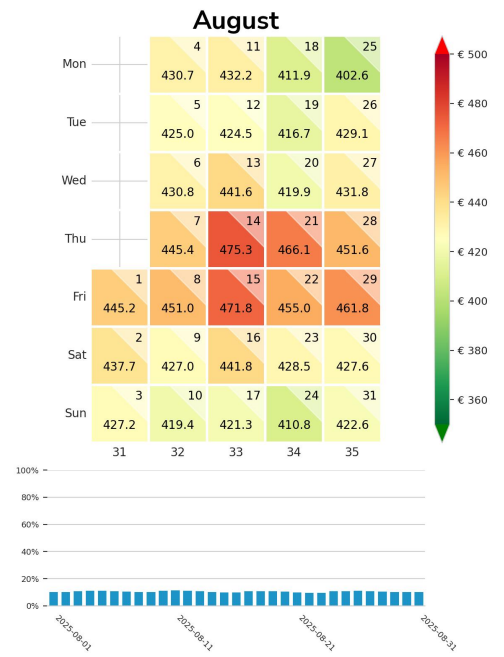

Preisgefüge eigene Region

Detailbetrachtung Monate

Preis pro Aufenthalt

Preis pro Nacht

Preisgefüge eigene Region

Detailbetrachtung Monate

Preis pro Aufenthalt

Preis pro Nacht