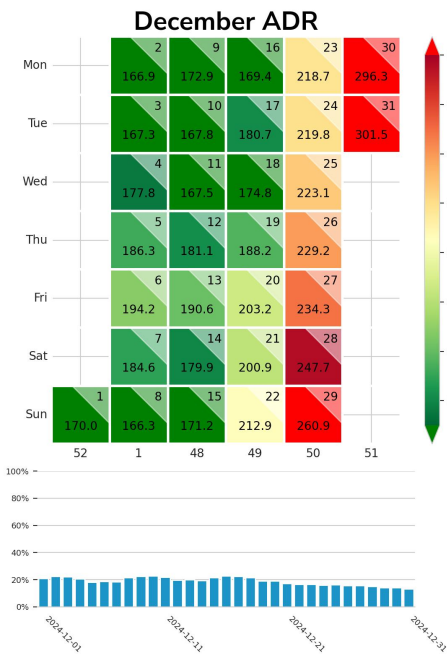

Preisgefüge eigene Region

Detailbetrachtung Monate

Preis pro Aufenthalt

Preis pro Nacht

Preisgefüge eigene Region

Detailbetrachtung Monate

Preis pro Aufenthalt

Preis pro Nacht