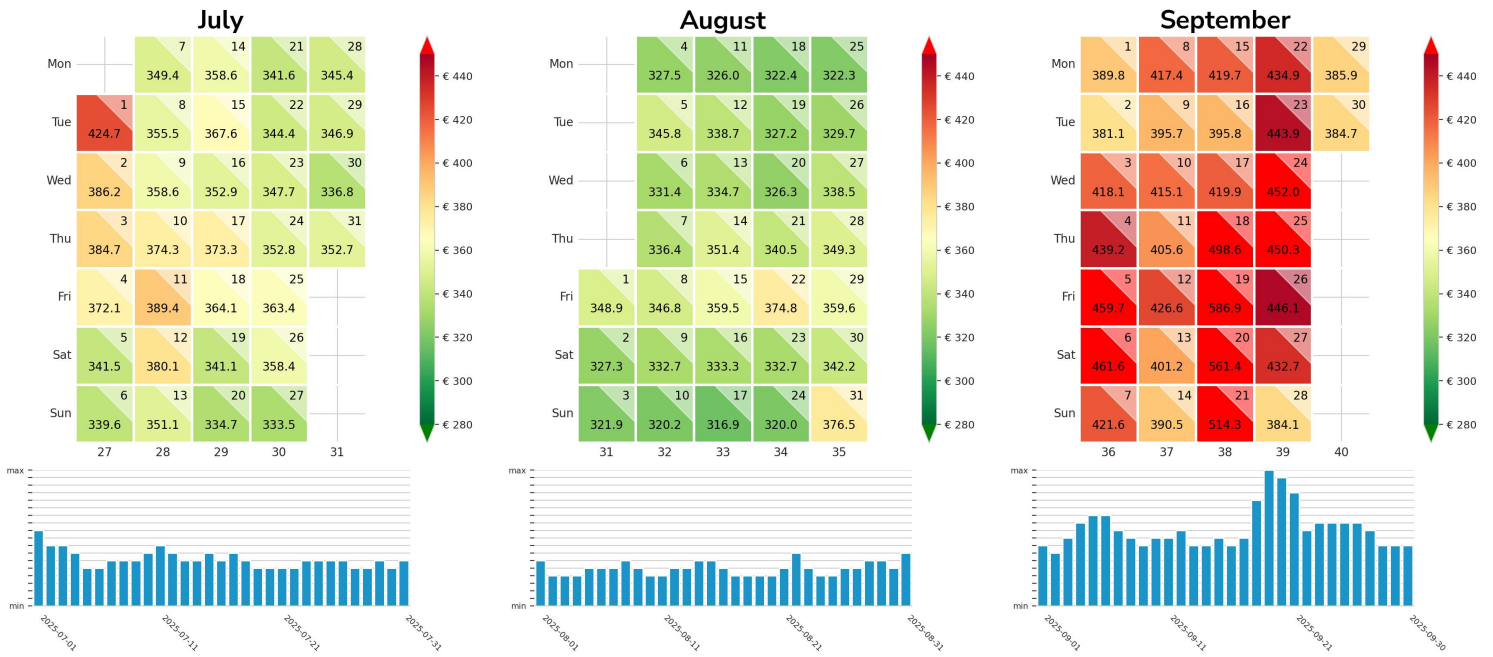

Preisgefüge eigene Region

Detailbetrachtung Monate

Preis pro Aufenthalt

Preis pro Nacht

Preisgefüge eigene Region

Detailbetrachtung Monate

Preis pro Aufenthalt

Preis pro Nacht