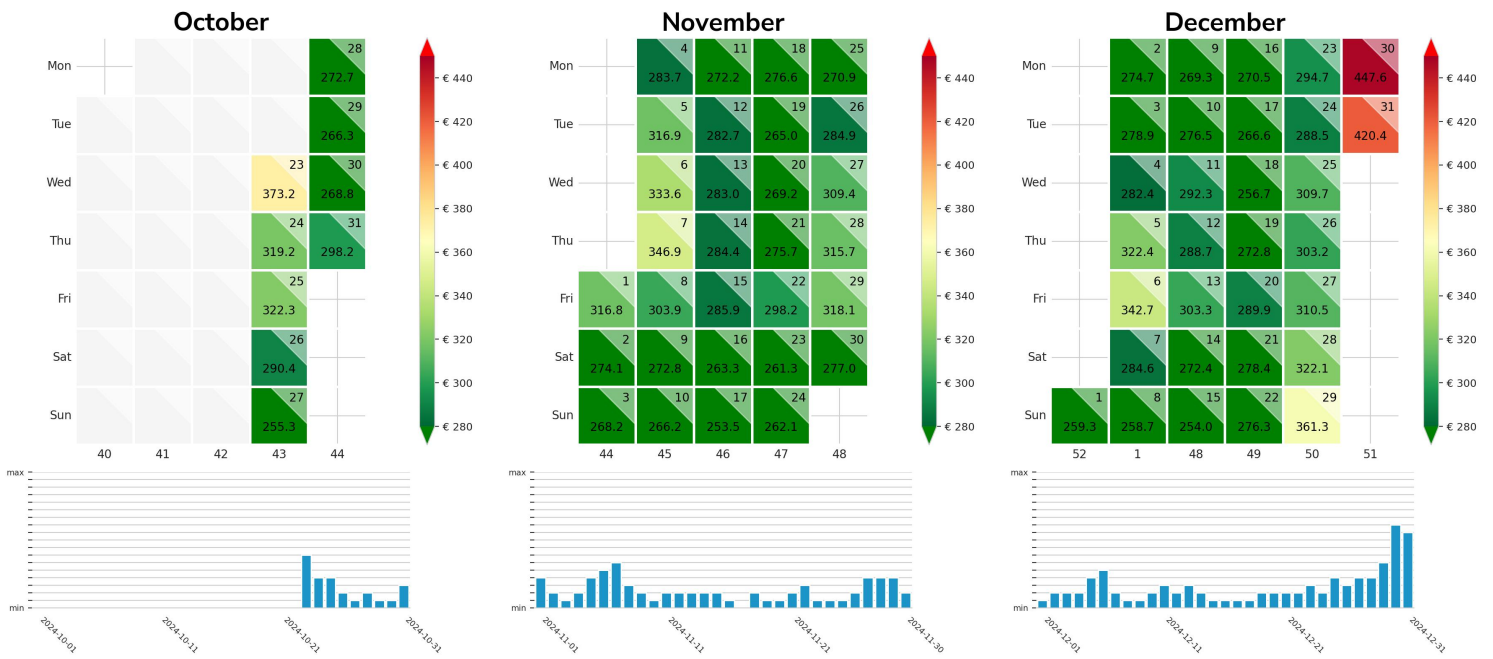

Preisgefüge eigene Region

Detailbetrachtung Monate

Preis pro Aufenthalt

Preis pro Nacht

Preisgefüge eigene Region

Detailbetrachtung Monate

Preis pro Aufenthalt

Preis pro Nacht