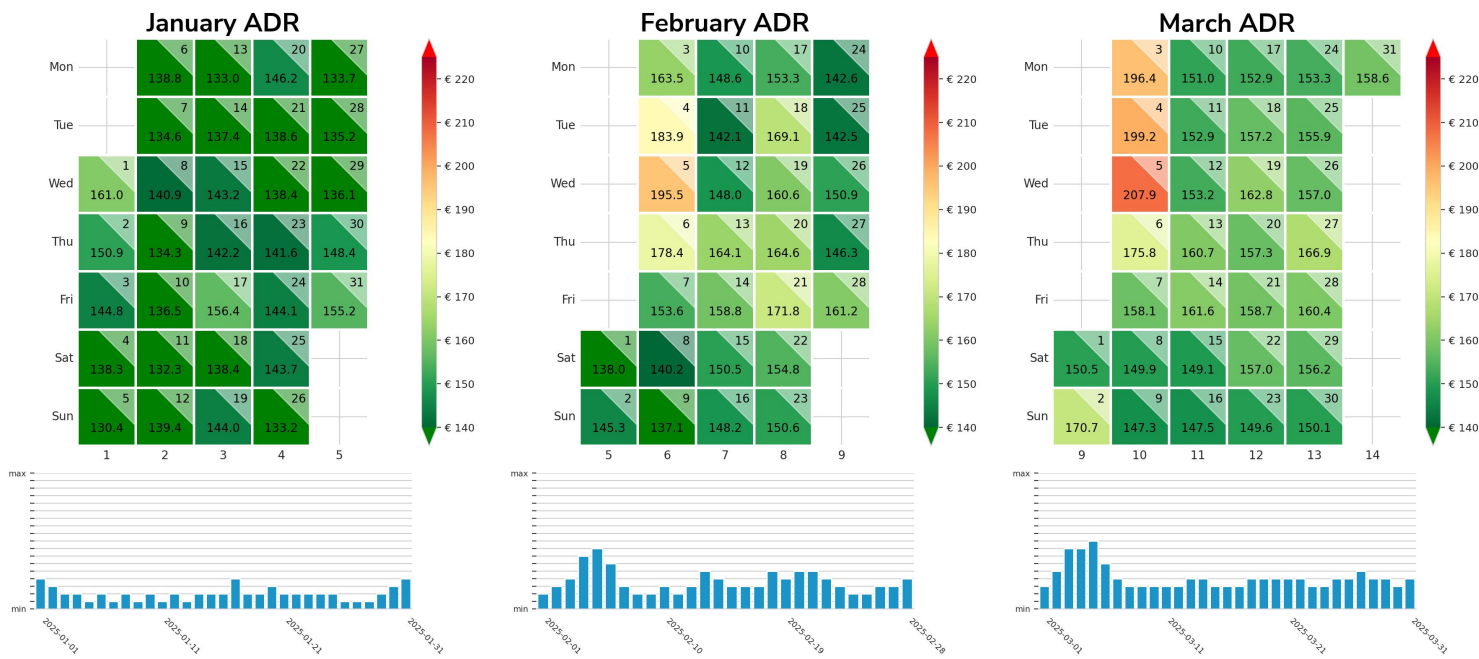

Preisgefüge eigene Region

Detailbetrachtung Monate

Preis pro Aufenthalt

Preis pro Nacht

Preisgefüge eigene Region

Detailbetrachtung Monate

Preis pro Aufenthalt

Preis pro Nacht