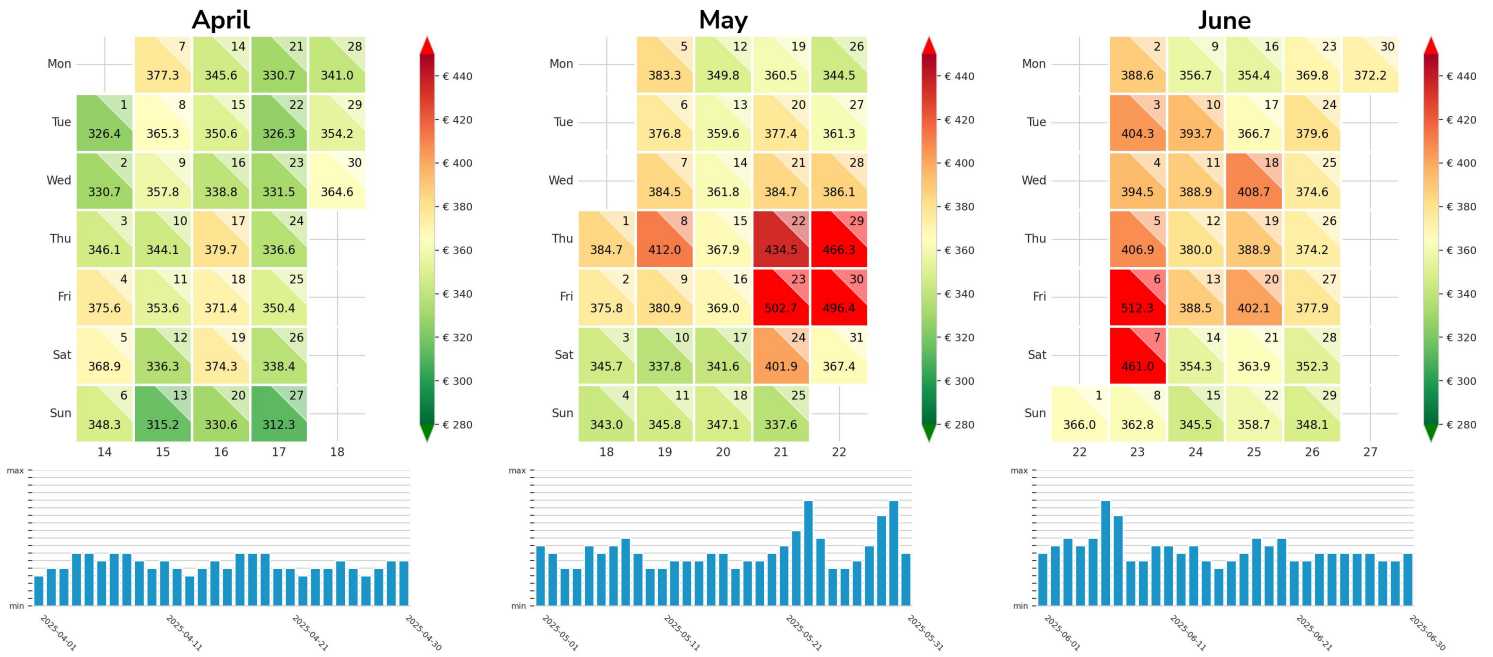

Preisgefüge eigene Region

Detailbetrachtung Monate

Preis pro Aufenthalt

Preis pro Nacht

Preisgefüge eigene Region

Detailbetrachtung Monate

Preis pro Aufenthalt

Preis pro Nacht