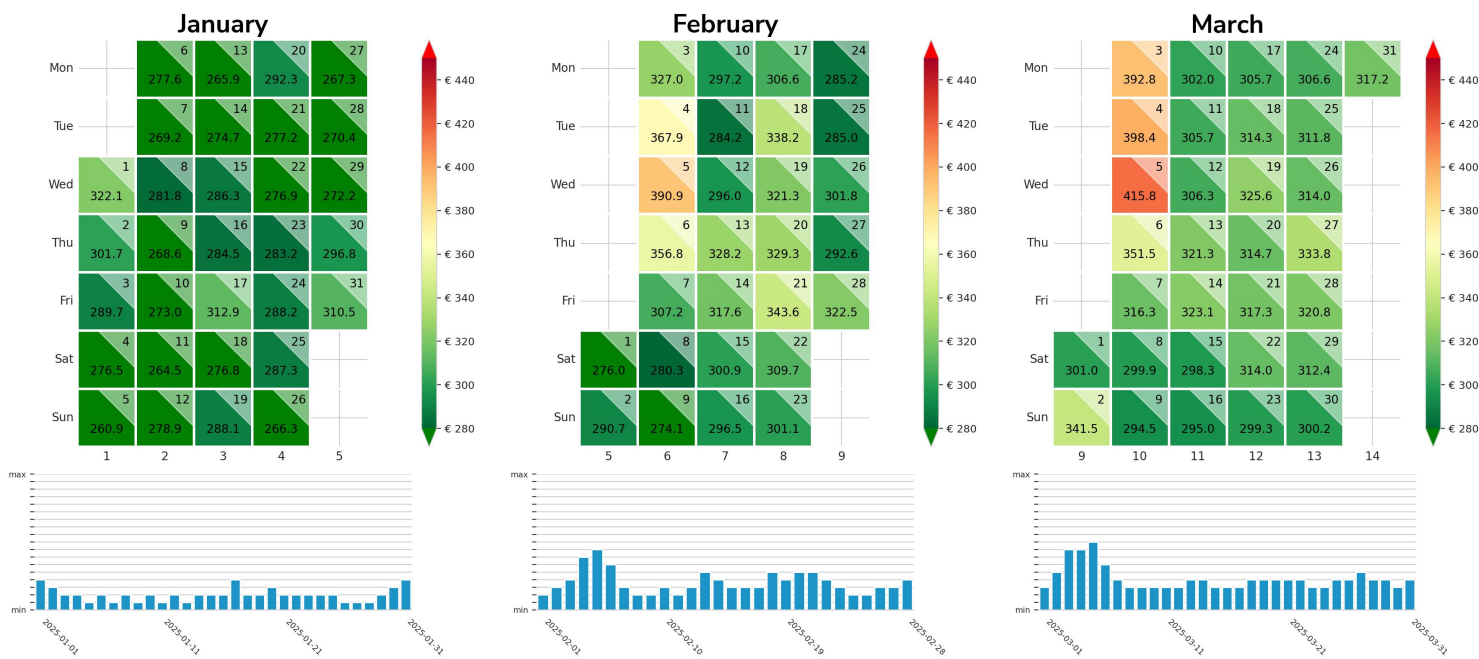

Preisgefüge eigene Region

Detailbetrachtung Monate

Preis pro Aufenthalt

Preis pro Nacht

Preisgefüge eigene Region

Detailbetrachtung Monate

Preis pro Aufenthalt

Preis pro Nacht