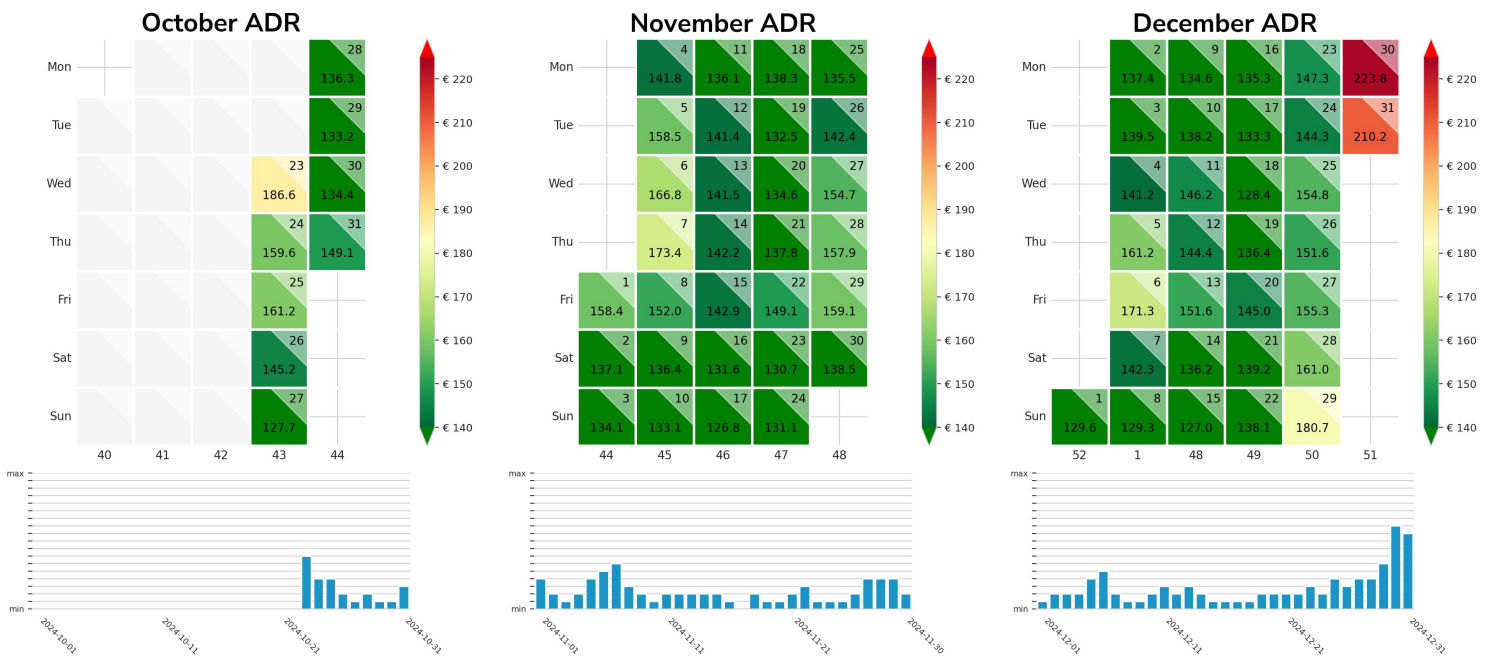

Preisgefüge eigene Region

Detailbetrachtung Monate

Preis pro Aufenthalt

Preis pro Nacht

Preisgefüge eigene Region

Detailbetrachtung Monate

Preis pro Aufenthalt

Preis pro Nacht