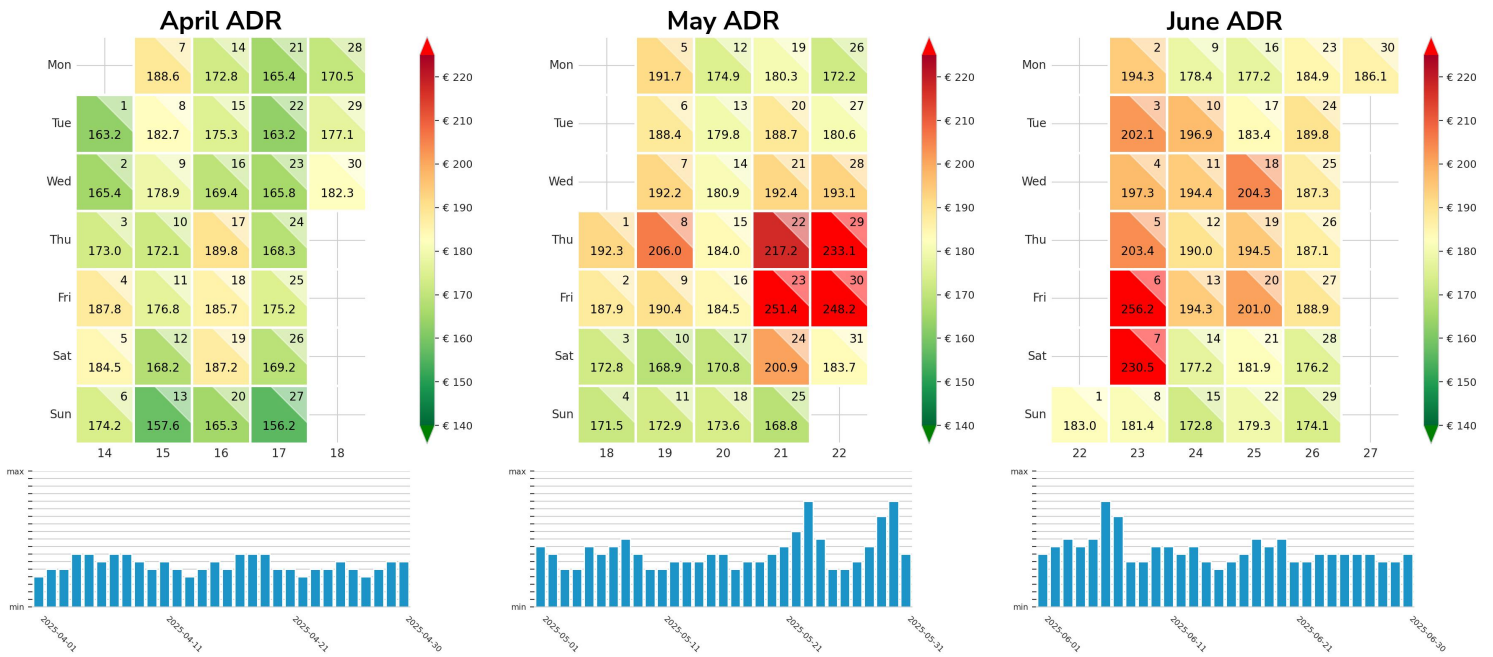

Preisgefüge eigene Region

Detailbetrachtung Monate

Preis pro Aufenthalt

Preis pro Nacht

Preisgefüge eigene Region

Detailbetrachtung Monate

Preis pro Aufenthalt

Preis pro Nacht