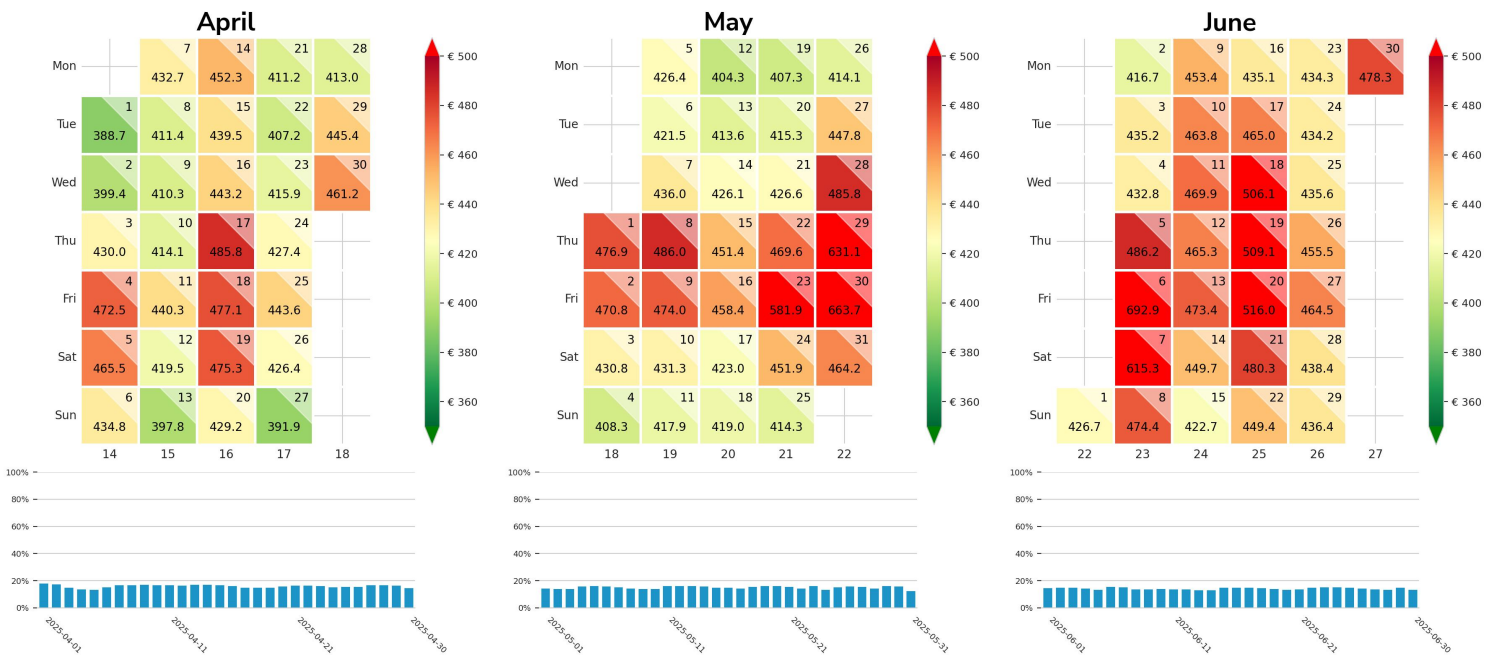

Preisgefüge eigene Region

Detailbetrachtung Monate

Preis pro Aufenthalt

Preis pro Nacht

Preisgefüge eigene Region

Detailbetrachtung Monate

Preis pro Aufenthalt

Preis pro Nacht