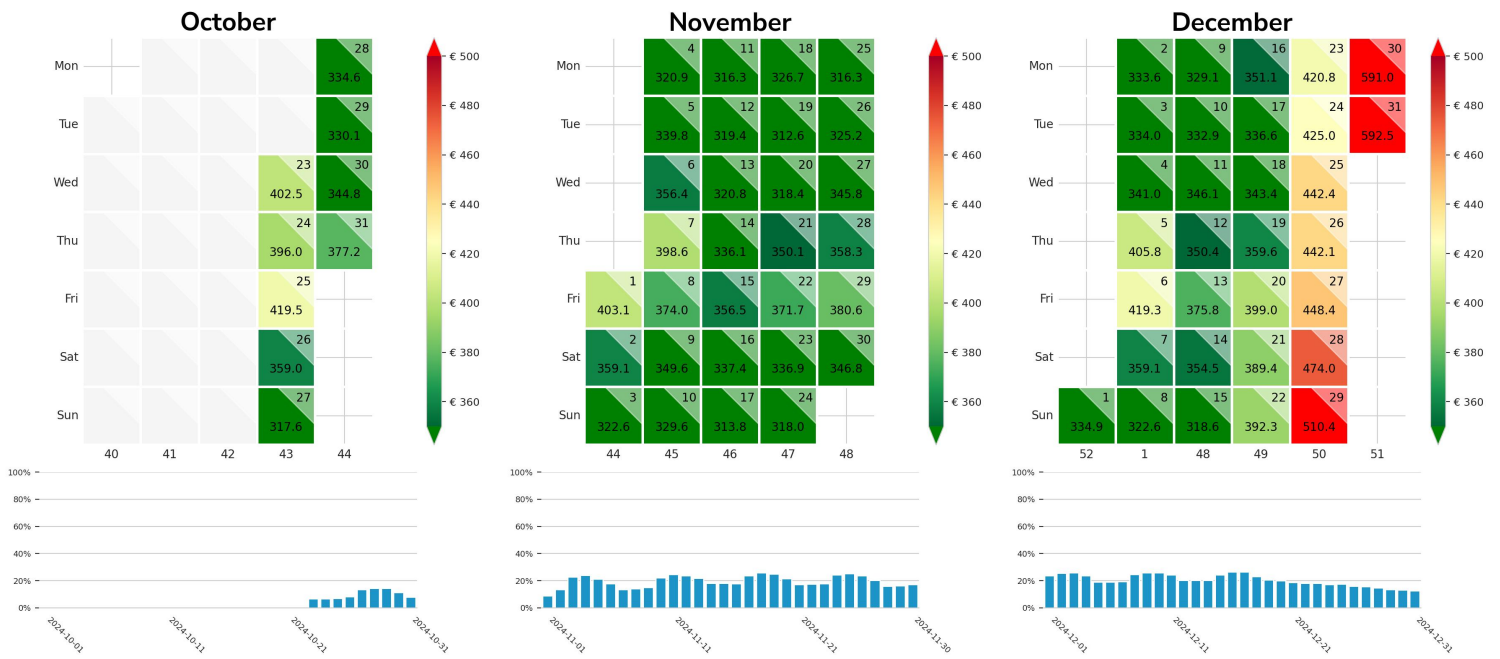

Preisgefüge eigene Region

Detailbetrachtung Monate

Preis pro Aufenthalt

Preis pro Nacht

Preisgefüge eigene Region

Detailbetrachtung Monate

Preis pro Aufenthalt

Preis pro Nacht