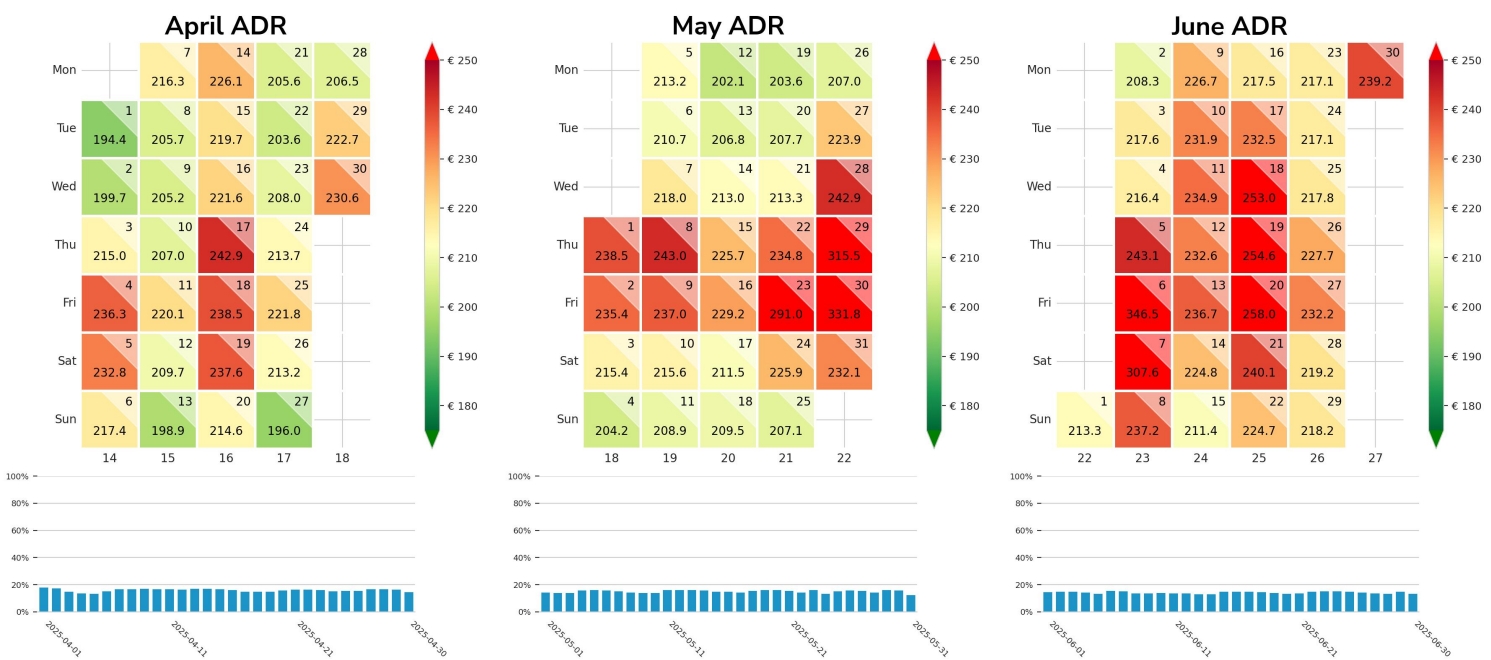

Preisgefüge eigene Region

Detailbetrachtung Monate

Preis pro Aufenthalt

Preis pro Nacht

Preisgefüge eigene Region

Detailbetrachtung Monate

Preis pro Aufenthalt

Preis pro Nacht