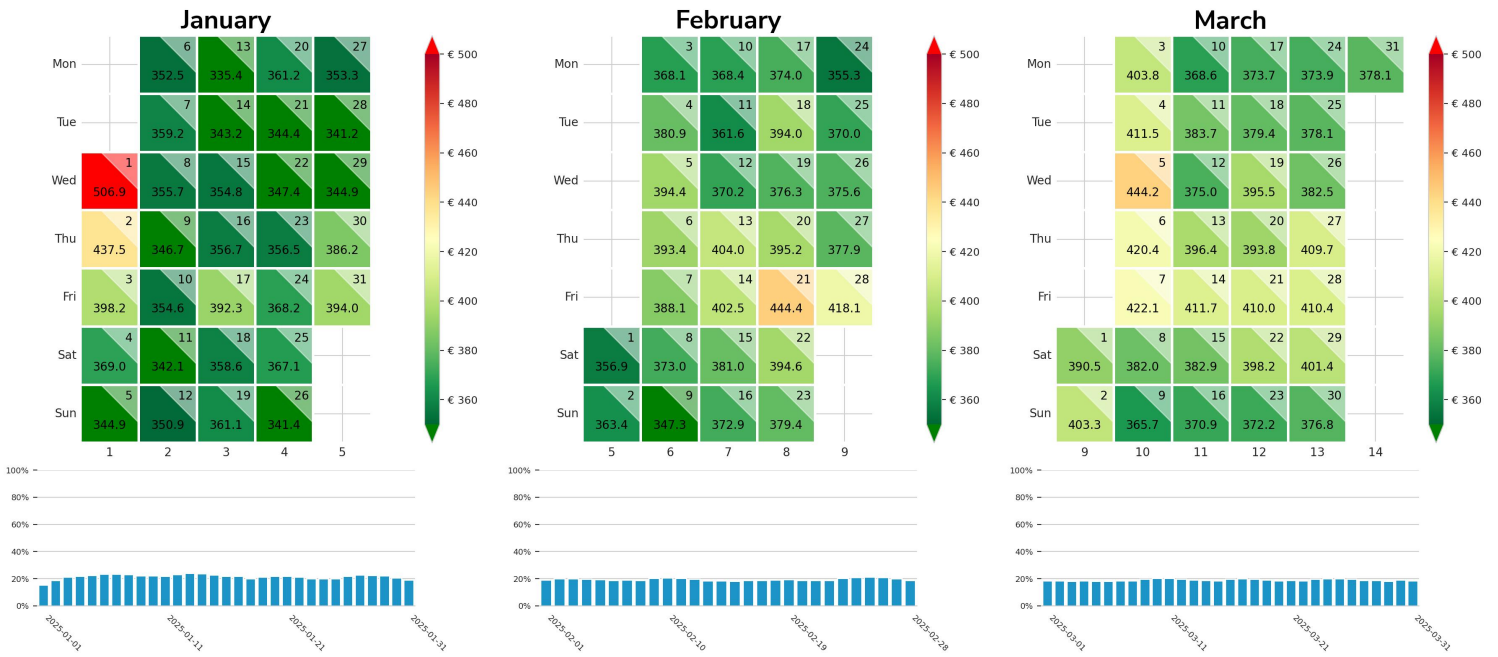

Preisgefüge eigene Region

Detailbetrachtung Monate

Preis pro Aufenthalt

Preis pro Nacht

Preisgefüge eigene Region

Detailbetrachtung Monate

Preis pro Aufenthalt

Preis pro Nacht