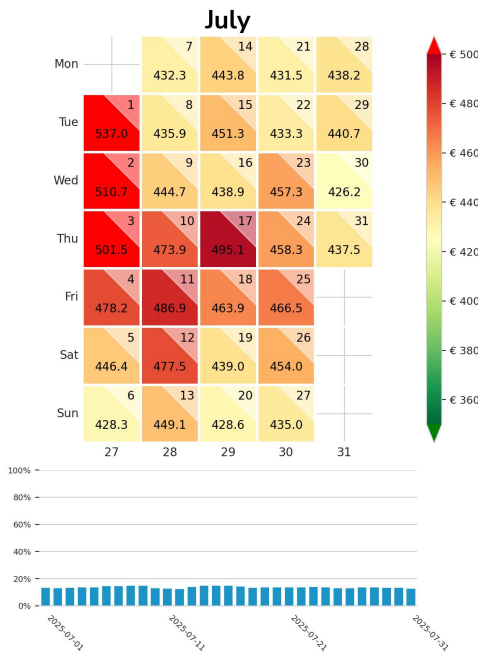

Preisgefüge eigene Region

Detailbetrachtung Monate

Preis pro Aufenthalt

Preis pro Nacht

Preisgefüge eigene Region

Detailbetrachtung Monate

Preis pro Aufenthalt

Preis pro Nacht