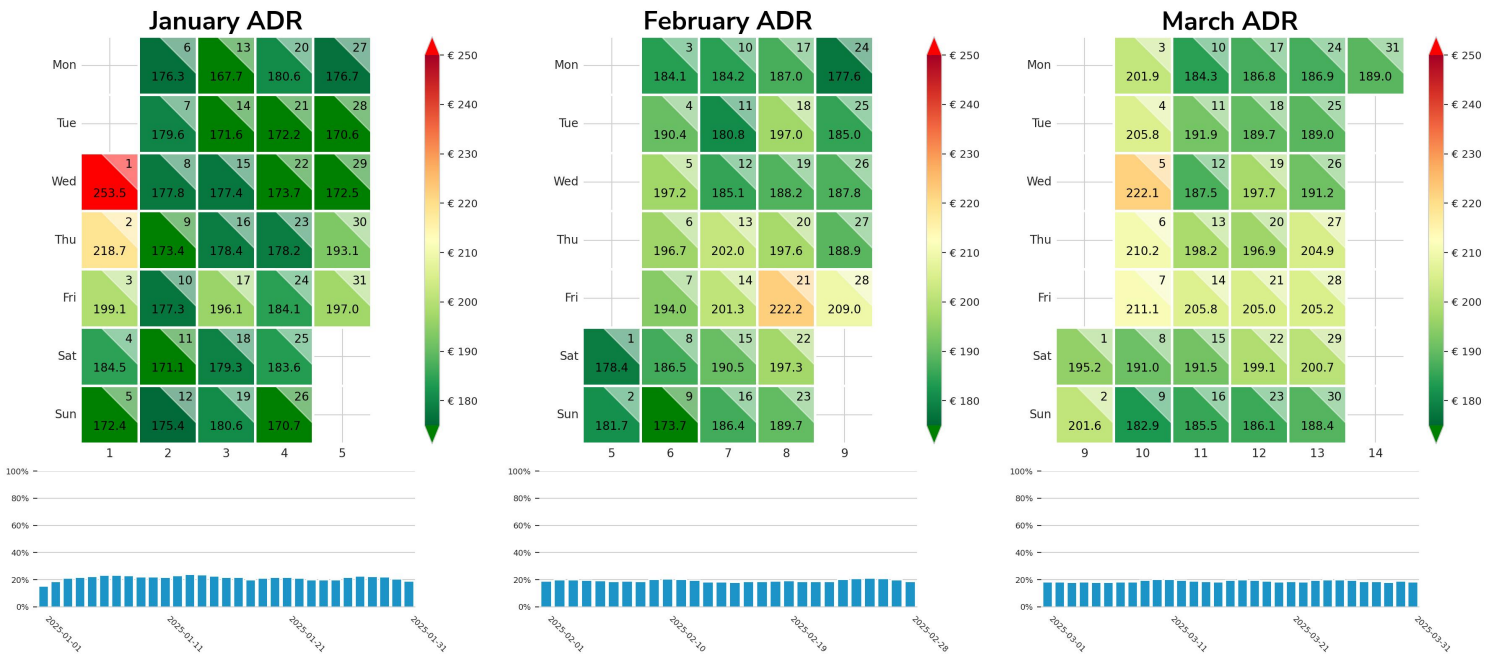

Preisgefüge eigene Region

Detailbetrachtung Monate

Preis pro Aufenthalt

Preis pro Nacht

Preisgefüge eigene Region

Detailbetrachtung Monate

Preis pro Aufenthalt

Preis pro Nacht