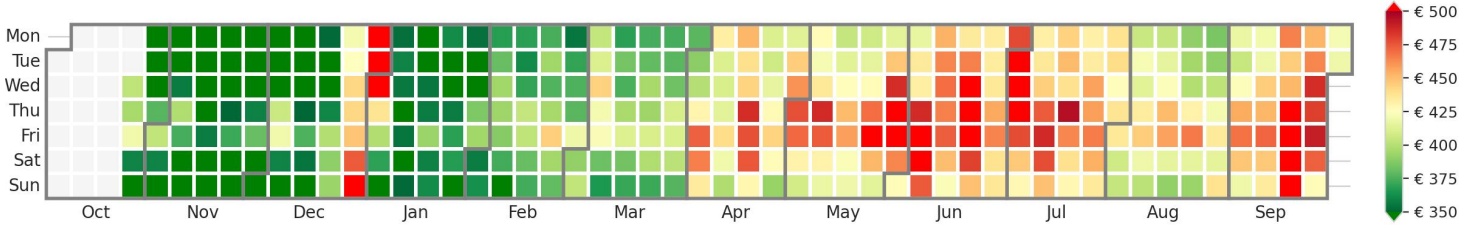

Preisgefüge eigene Region

Detailbetrachtung Monate

Preis pro Aufenthalt

Preis pro Nacht

Preisgefüge eigene Region

Detailbetrachtung Monate

Preis pro Aufenthalt

Preis pro Nacht