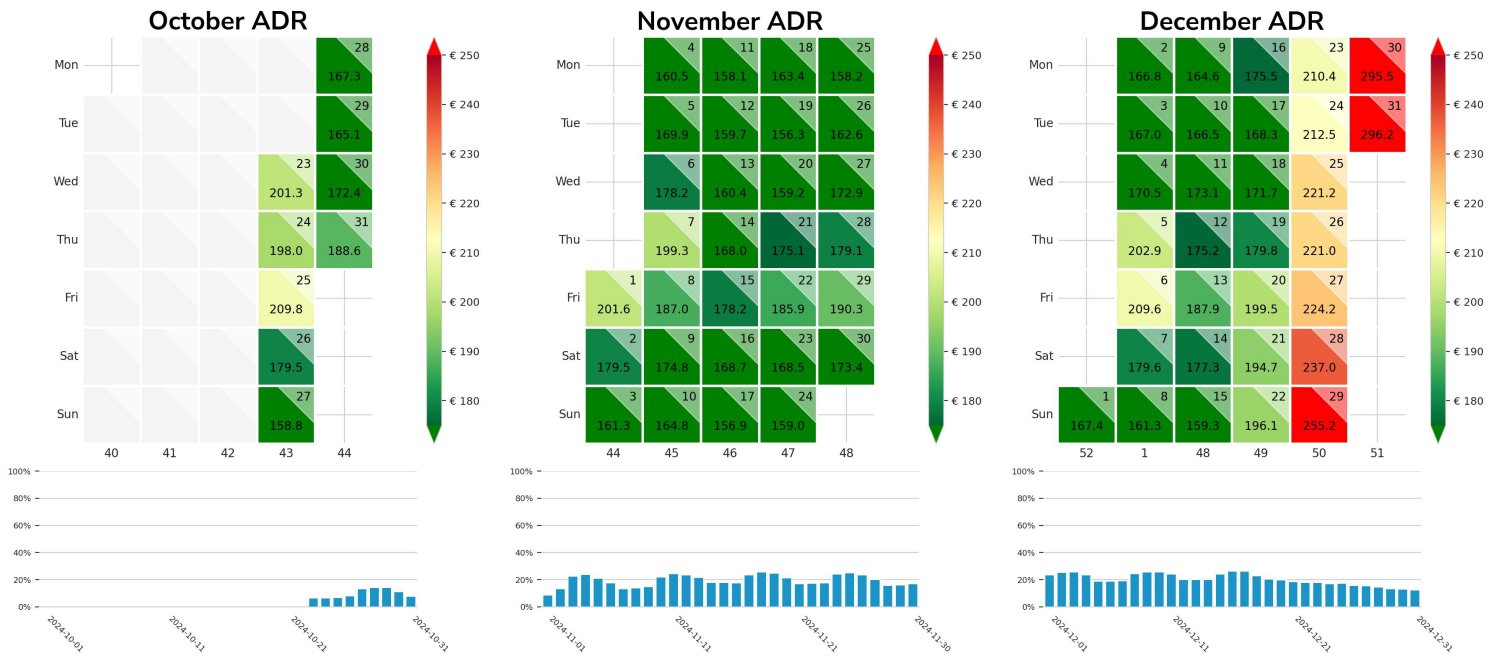

Preisgefüge eigene Region

Detailbetrachtung Monate

Preis pro Aufenthalt

Preis pro Nacht

Preisgefüge eigene Region

Detailbetrachtung Monate

Preis pro Aufenthalt

Preis pro Nacht