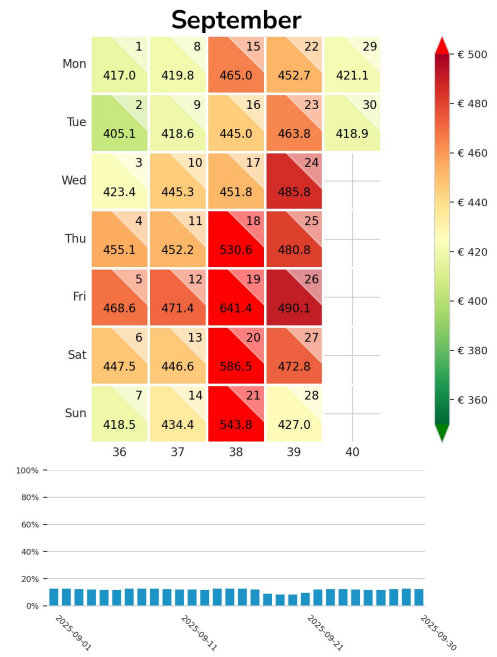

Preisgefüge eigene Region

Detailbetrachtung Monate

Preis pro Aufenthalt

Preis pro Nacht

Preisgefüge eigene Region

Detailbetrachtung Monate

Preis pro Aufenthalt

Preis pro Nacht