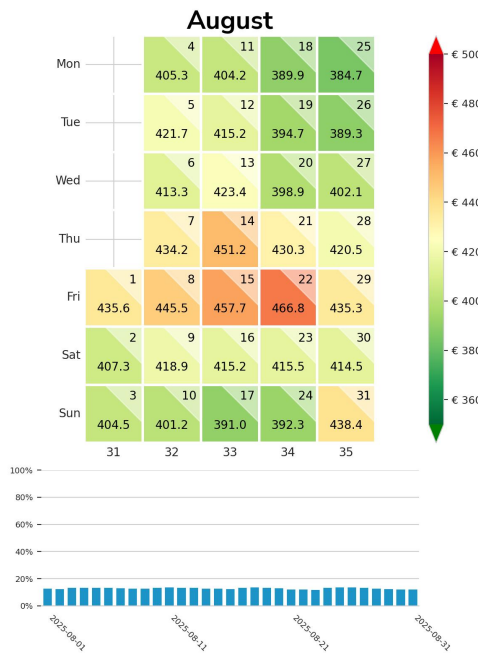

Preisgefüge eigene Region

Detailbetrachtung Monate

Preis pro Aufenthalt

Preis pro Nacht

Preisgefüge eigene Region

Detailbetrachtung Monate

Preis pro Aufenthalt

Preis pro Nacht