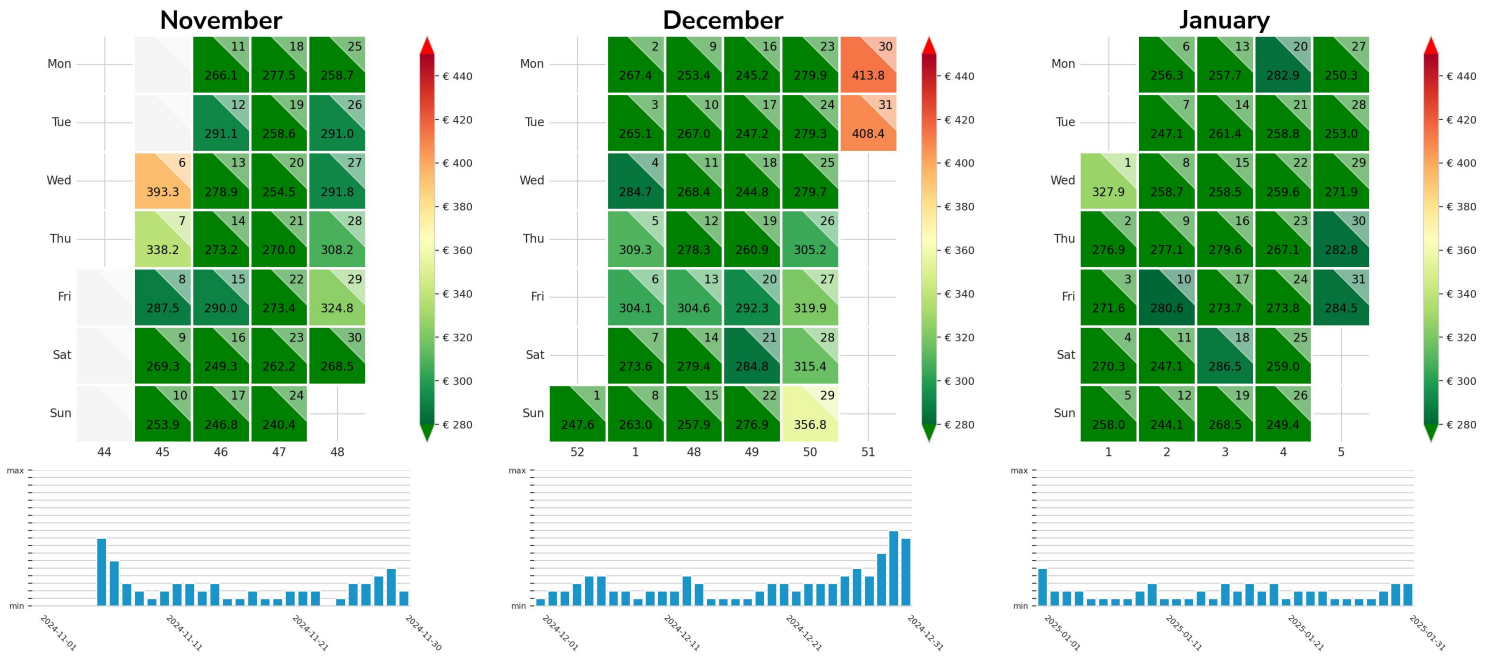

Preisgefüge eigene Region

Detailbetrachtung Monate

Preis pro Aufenthalt

Preis pro Nacht

Preisgefüge eigene Region

Detailbetrachtung Monate

Preis pro Aufenthalt

Preis pro Nacht