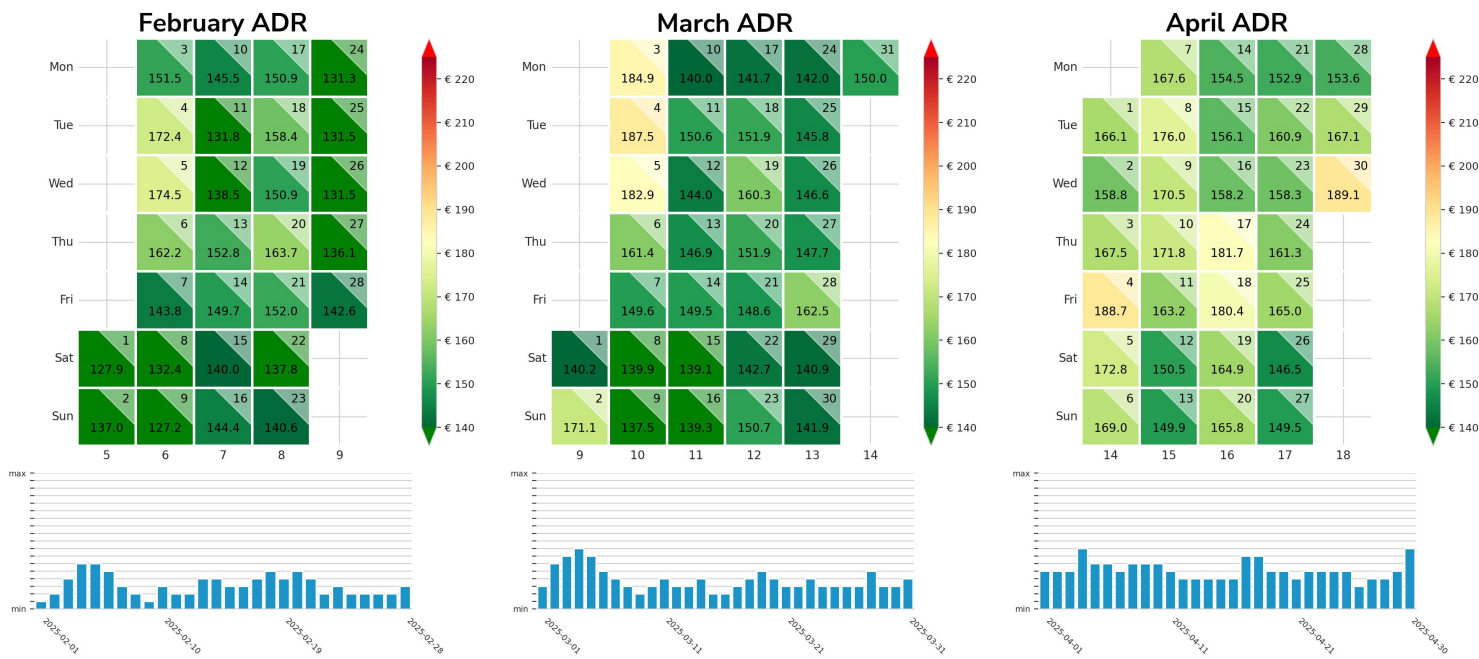

Preisgefüge eigene Region

Detailbetrachtung Monate

Preis pro Aufenthalt

Preis pro Nacht

Preisgefüge eigene Region

Detailbetrachtung Monate

Preis pro Aufenthalt

Preis pro Nacht