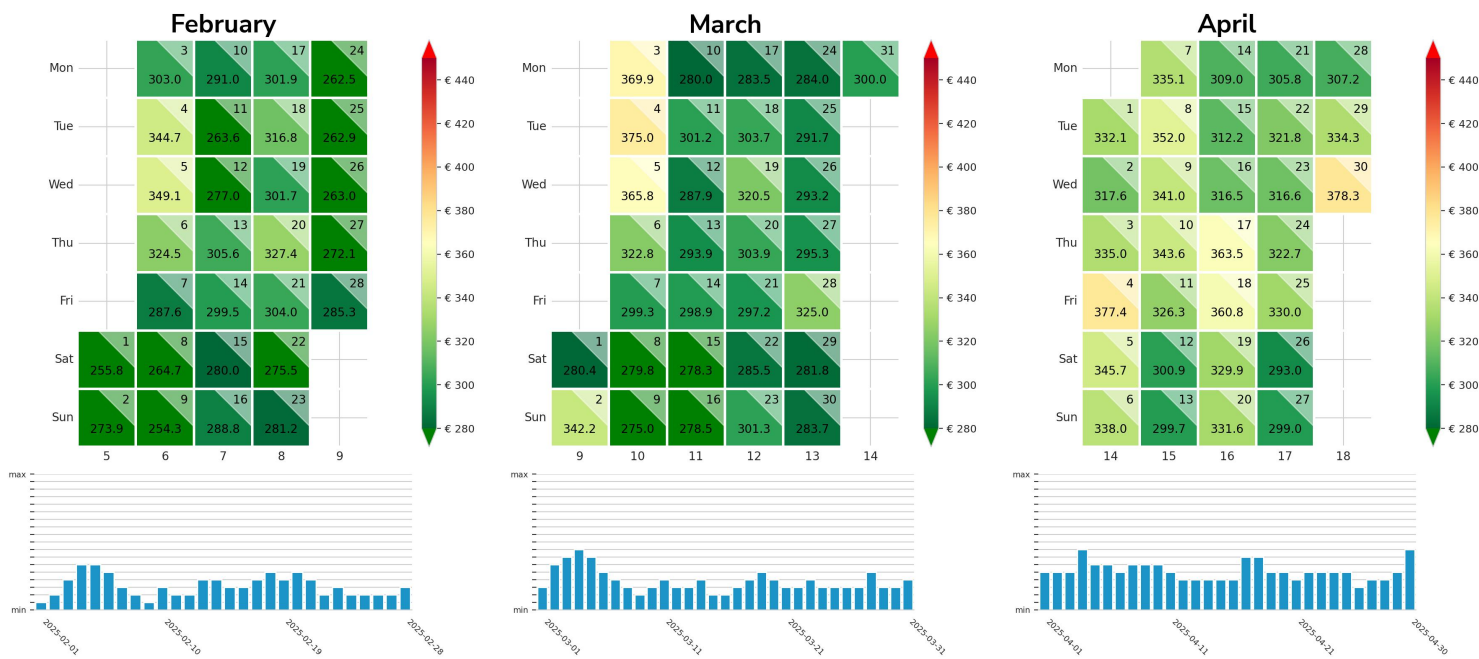

Preisgefüge eigene Region

Detailbetrachtung Monate

Preis pro Aufenthalt

Preis pro Nacht

Preisgefüge eigene Region

Detailbetrachtung Monate

Preis pro Aufenthalt

Preis pro Nacht