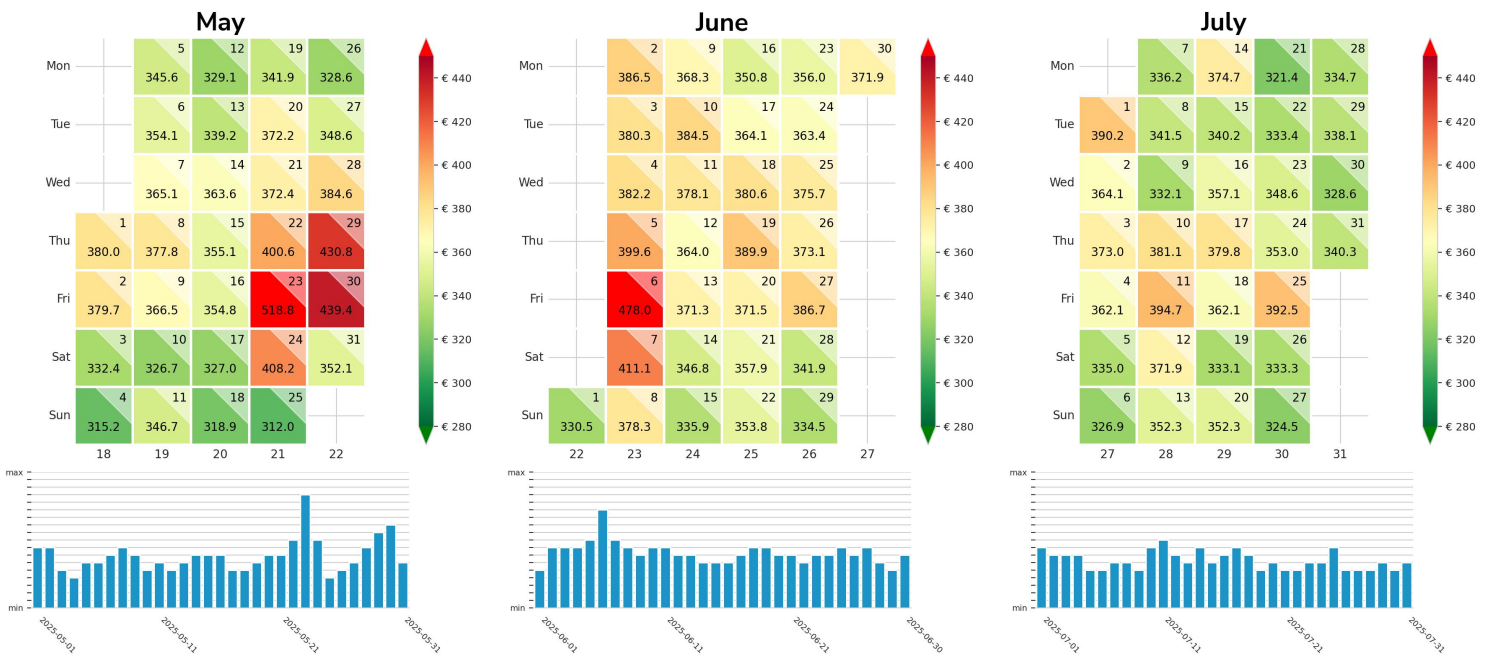

Preisgefüge eigene Region

Detailbetrachtung Monate

Preis pro Aufenthalt

Preis pro Nacht

Preisgefüge eigene Region

Detailbetrachtung Monate

Preis pro Aufenthalt

Preis pro Nacht