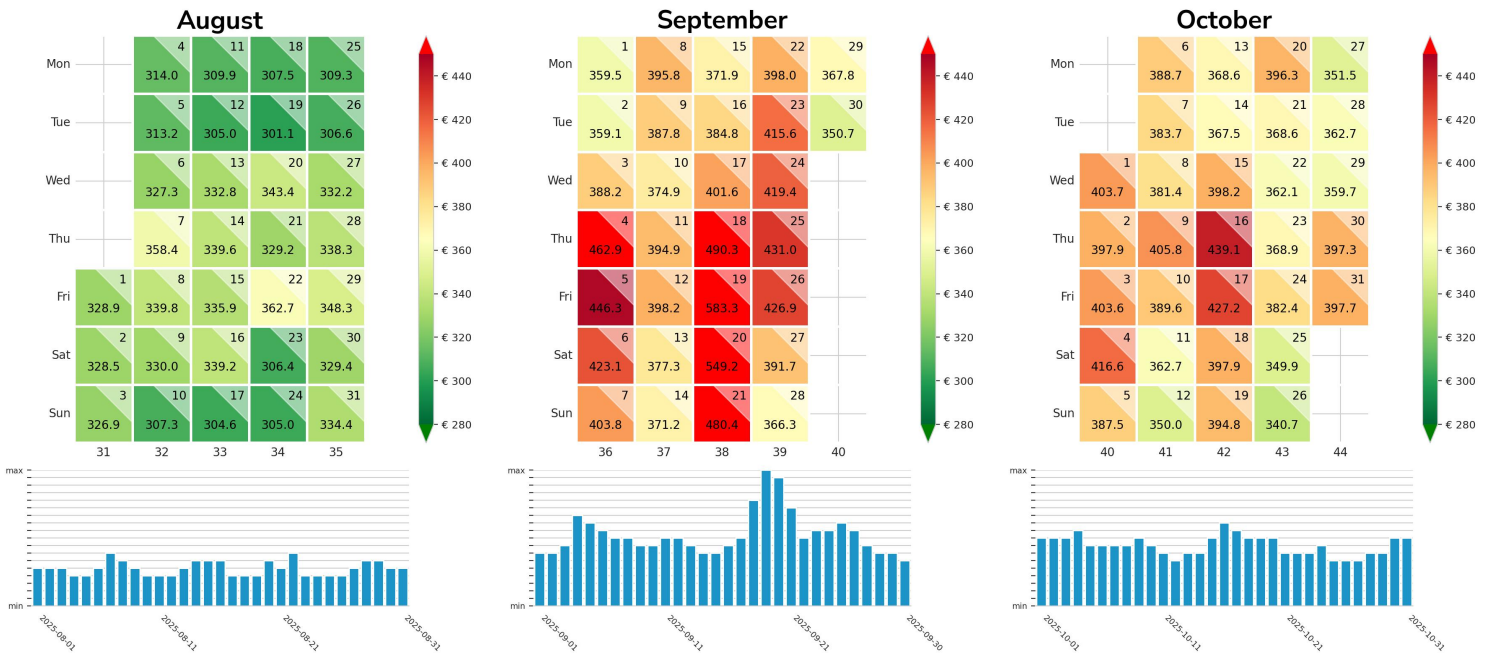

Preisgefüge eigene Region

Detailbetrachtung Monate

Preis pro Aufenthalt

Preis pro Nacht

Preisgefüge eigene Region

Detailbetrachtung Monate

Preis pro Aufenthalt

Preis pro Nacht