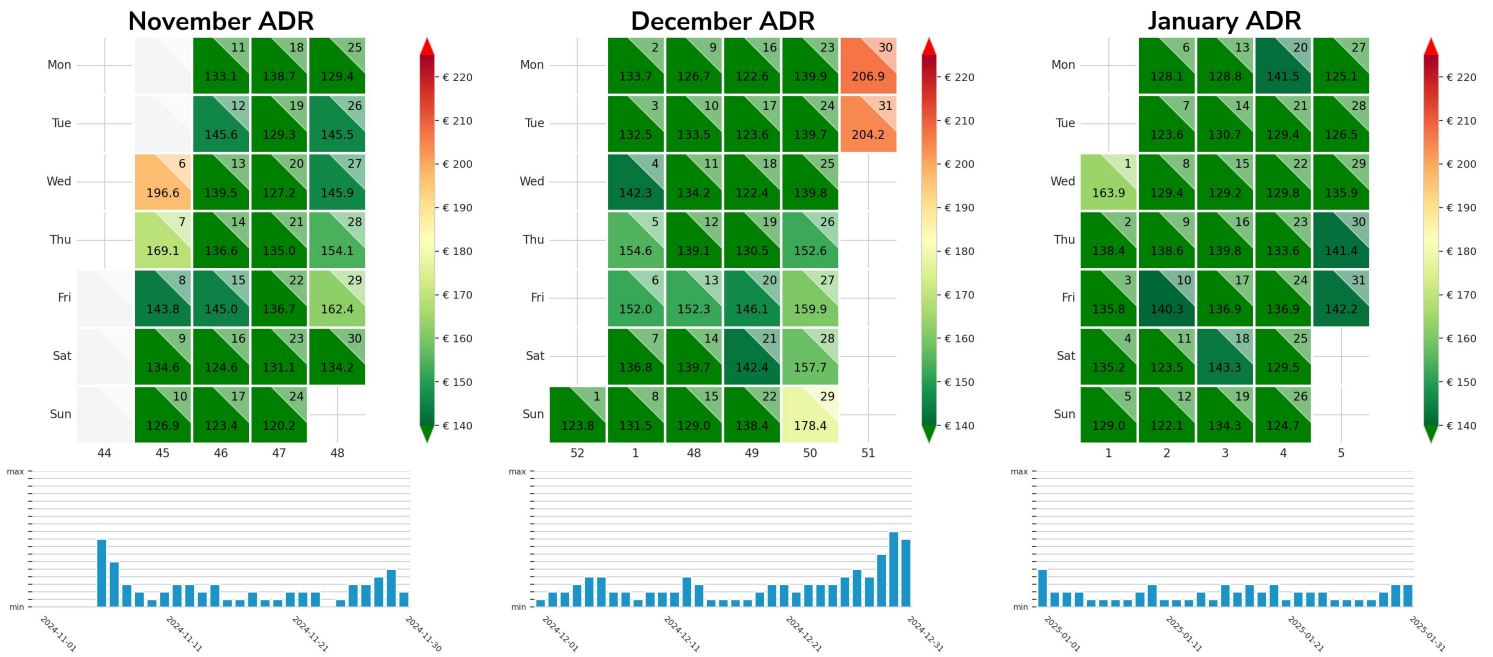

Preisgefüge eigene Region

Detailbetrachtung Monate

Preis pro Aufenthalt

Preis pro Nacht

Preisgefüge eigene Region

Detailbetrachtung Monate

Preis pro Aufenthalt

Preis pro Nacht