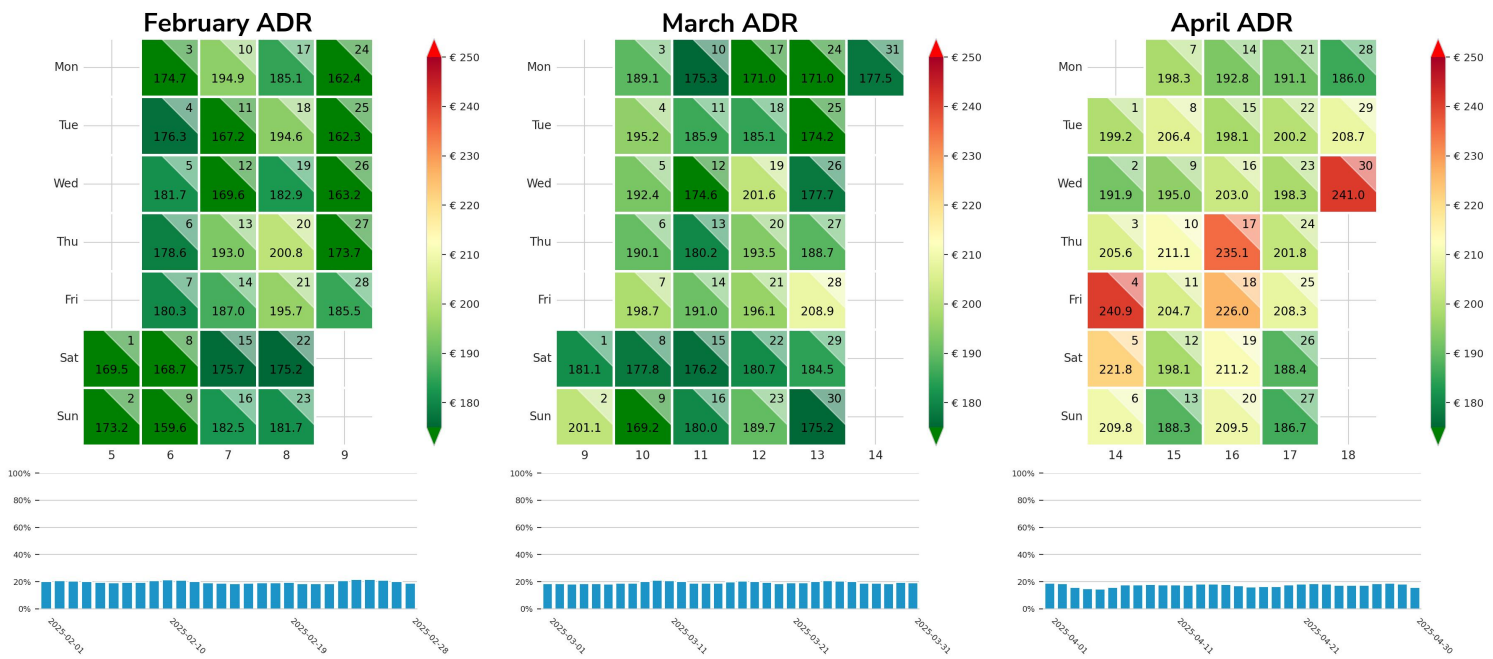

Preisgefüge eigene Region

Detailbetrachtung Monate

Preis pro Aufenthalt

Preis pro Nacht

Preisgefüge eigene Region

Detailbetrachtung Monate

Preis pro Aufenthalt

Preis pro Nacht