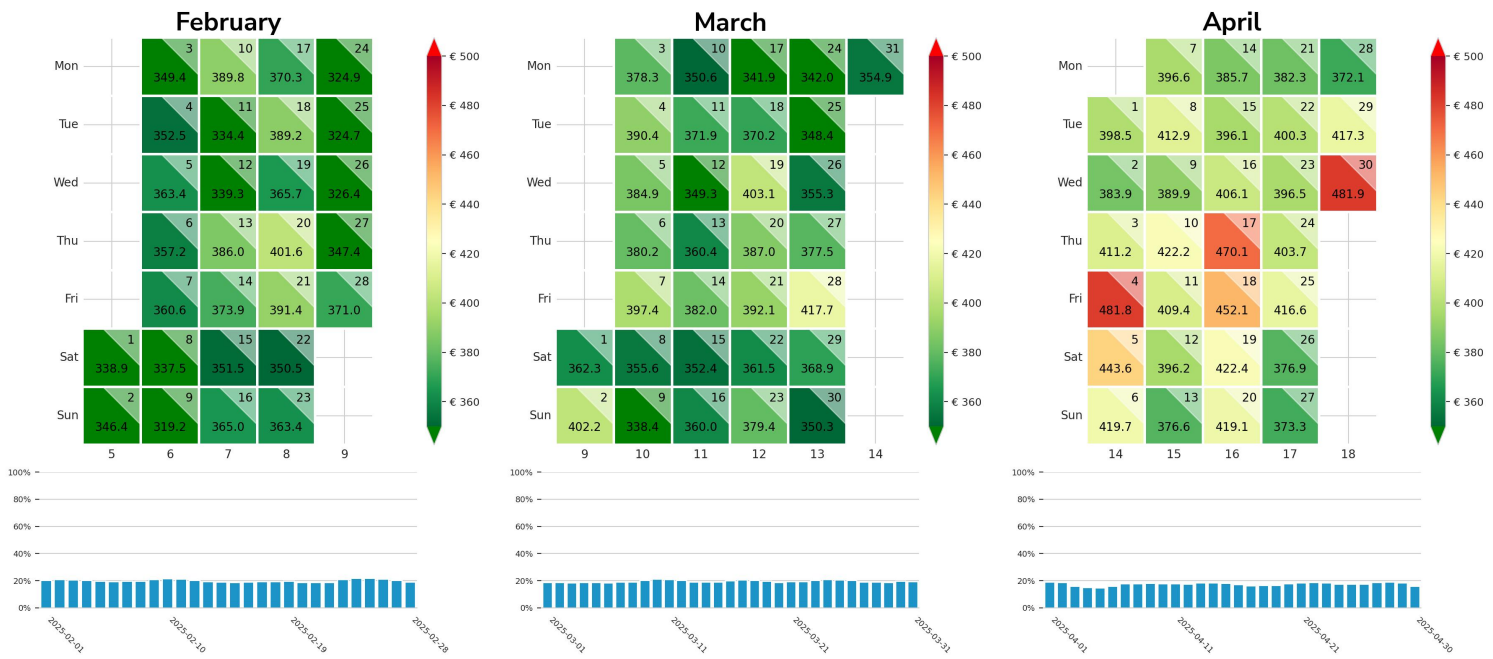

Preisgefüge eigene Region

Detailbetrachtung Monate

Preis pro Aufenthalt

Preis pro Nacht

Preisgefüge eigene Region

Detailbetrachtung Monate

Preis pro Aufenthalt

Preis pro Nacht