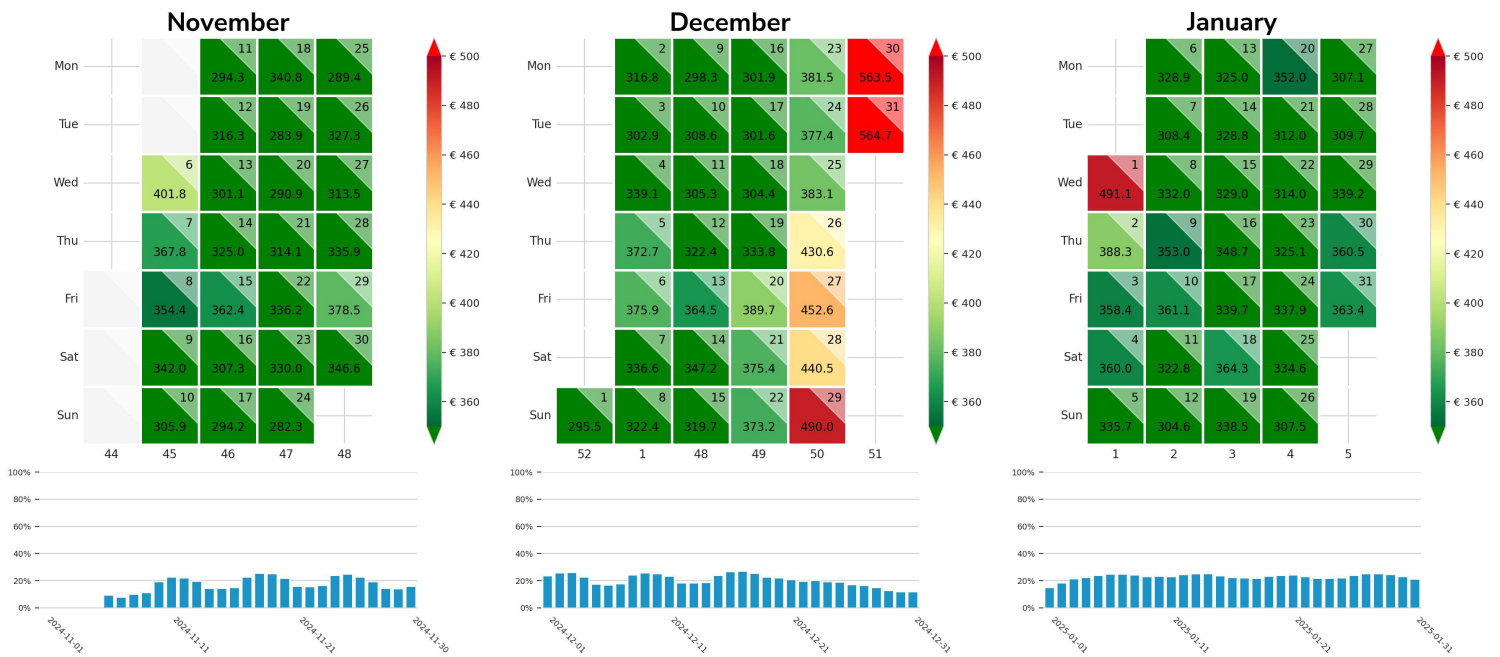

Preisgefüge eigene Region

Detailbetrachtung Monate

Preis pro Aufenthalt

Preis pro Nacht

Preisgefüge eigene Region

Detailbetrachtung Monate

Preis pro Aufenthalt

Preis pro Nacht