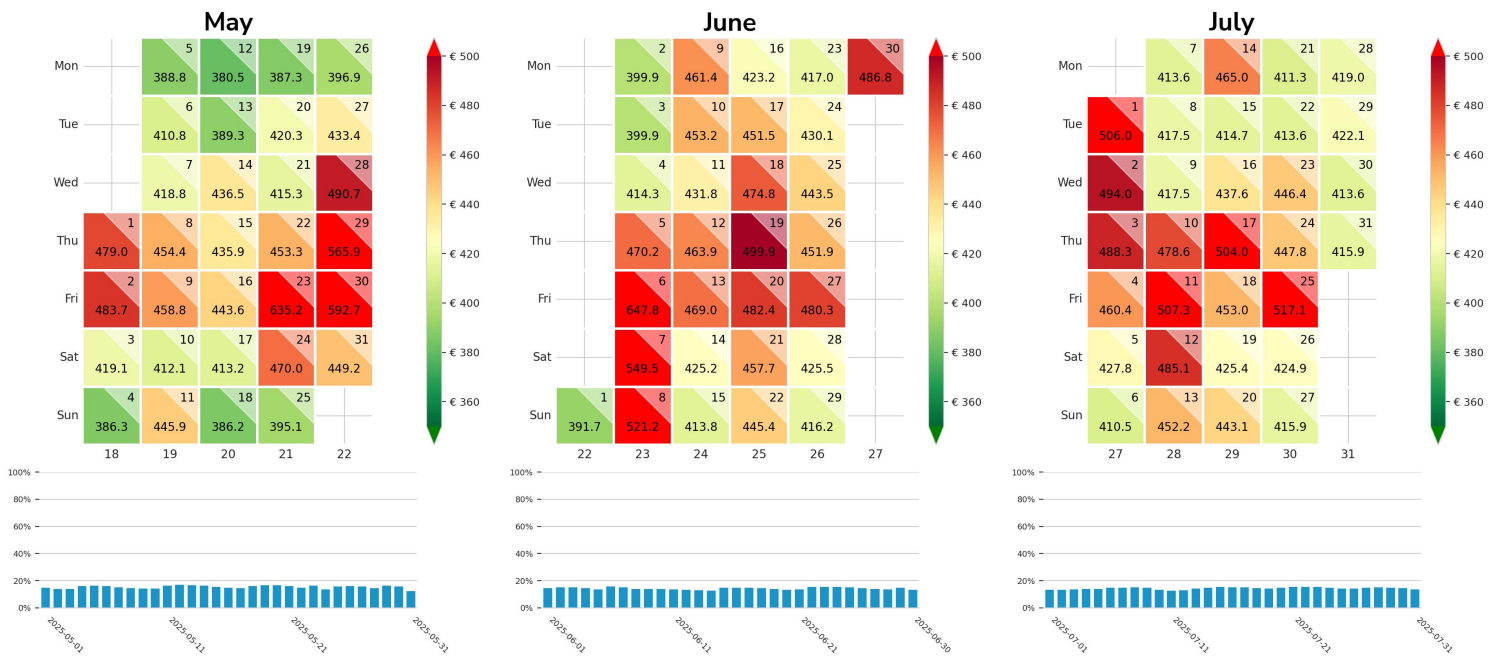

Preisgefüge eigene Region

Detailbetrachtung Monate

Preis pro Aufenthalt

Preis pro Nacht

Preisgefüge eigene Region

Detailbetrachtung Monate

Preis pro Aufenthalt

Preis pro Nacht