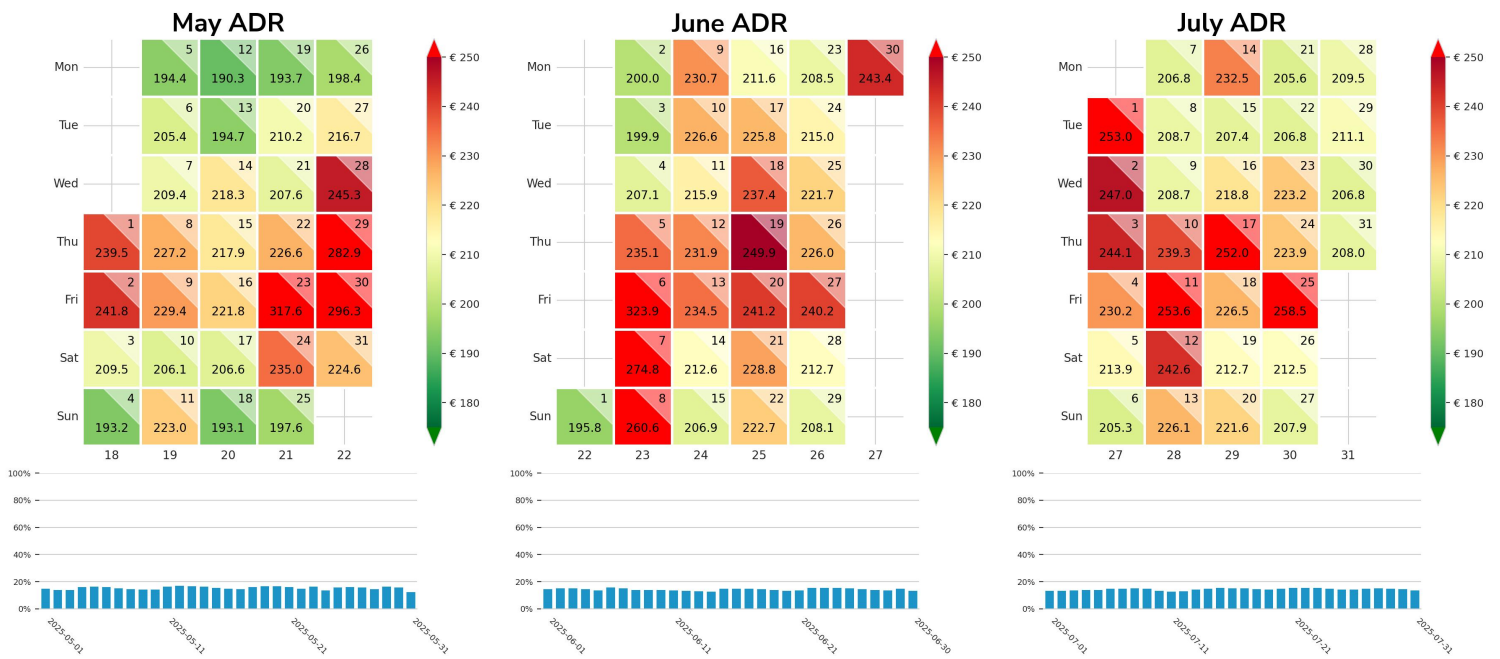

Preisgefüge eigene Region

Detailbetrachtung Monate

Preis pro Aufenthalt

Preis pro Nacht

Preisgefüge eigene Region

Detailbetrachtung Monate

Preis pro Aufenthalt

Preis pro Nacht