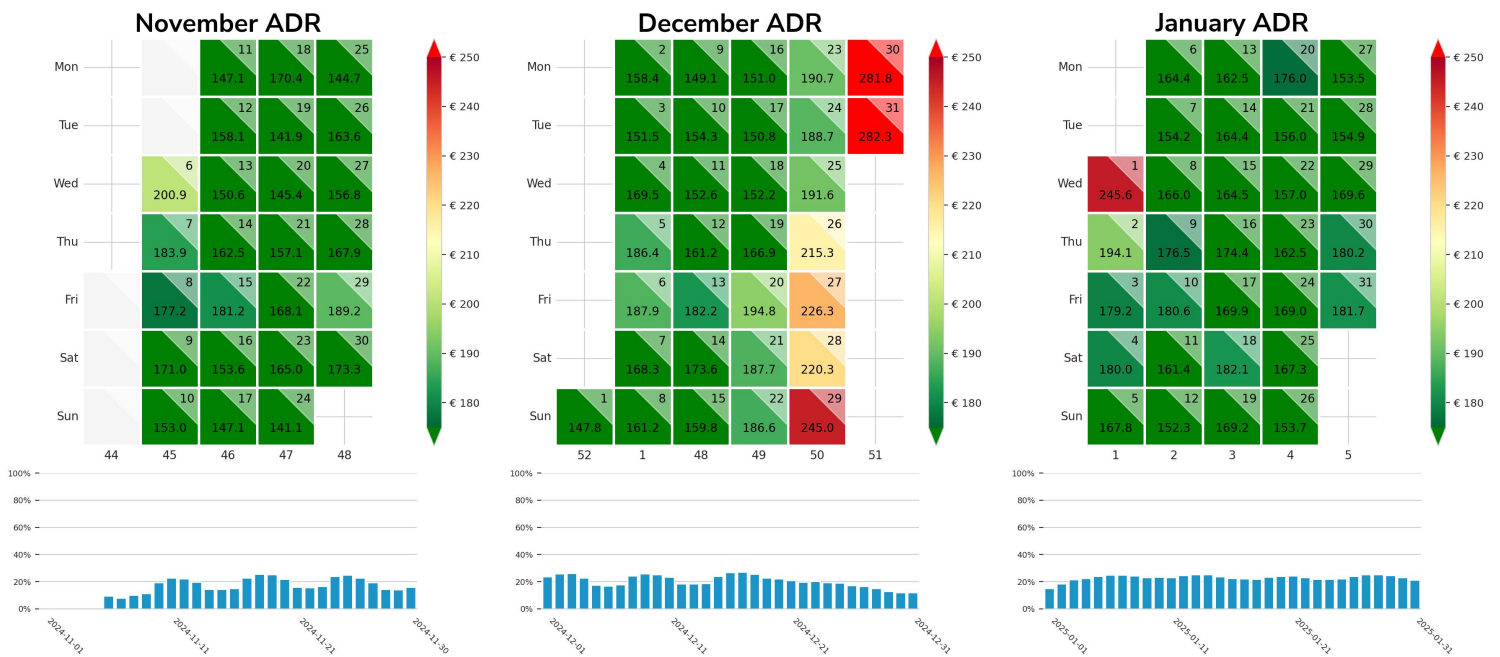

Preisgefüge eigene Region

Detailbetrachtung Monate

Preis pro Aufenthalt

Preis pro Nacht

Preisgefüge eigene Region

Detailbetrachtung Monate

Preis pro Aufenthalt

Preis pro Nacht