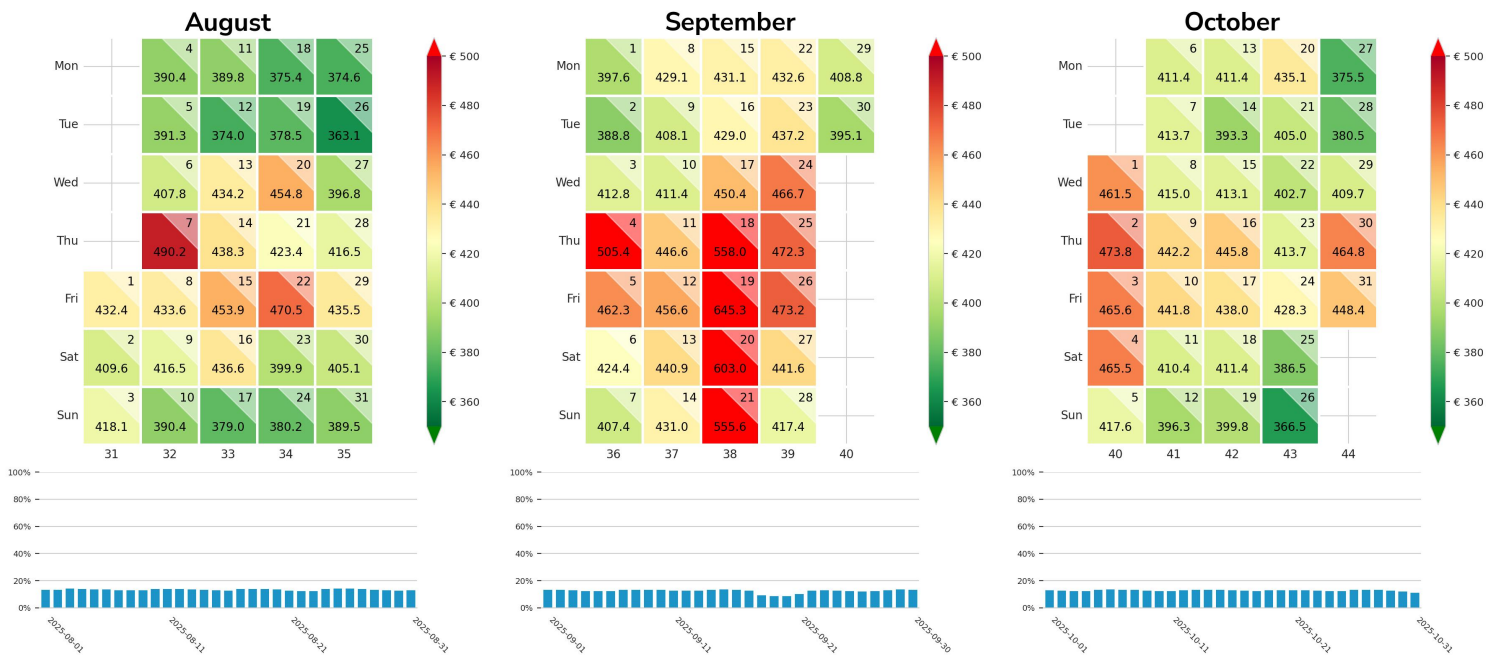

Preisgefüge eigene Region

Detailbetrachtung Monate

Preis pro Aufenthalt

Preis pro Nacht

Preisgefüge eigene Region

Detailbetrachtung Monate

Preis pro Aufenthalt

Preis pro Nacht