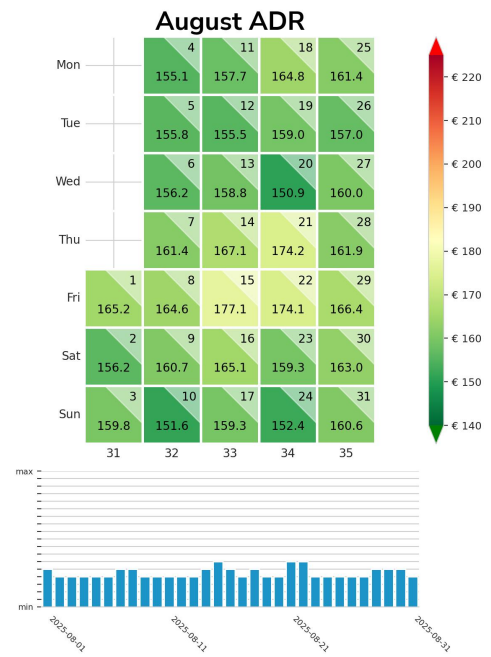

Preisgefüge eigene Region

Detailbetrachtung Monate

Preis pro Aufenthalt

Preis pro Nacht

Preisgefüge eigene Region

Detailbetrachtung Monate

Preis pro Aufenthalt

Preis pro Nacht