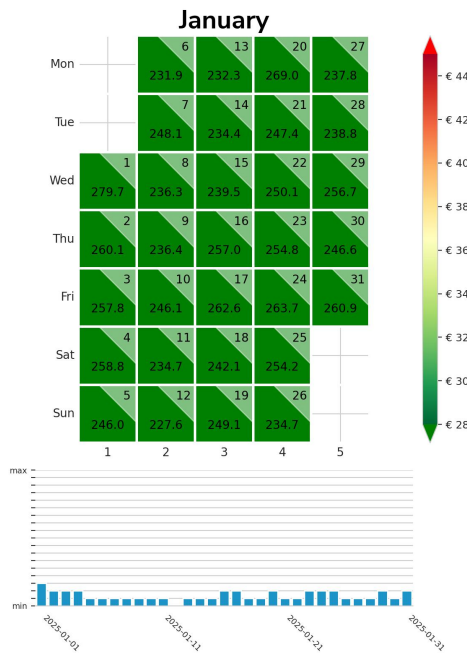

Preisgefüge eigene Region

Detailbetrachtung Monate

Preis pro Aufenthalt

Preis pro Nacht

Preisgefüge eigene Region

Detailbetrachtung Monate

Preis pro Aufenthalt

Preis pro Nacht