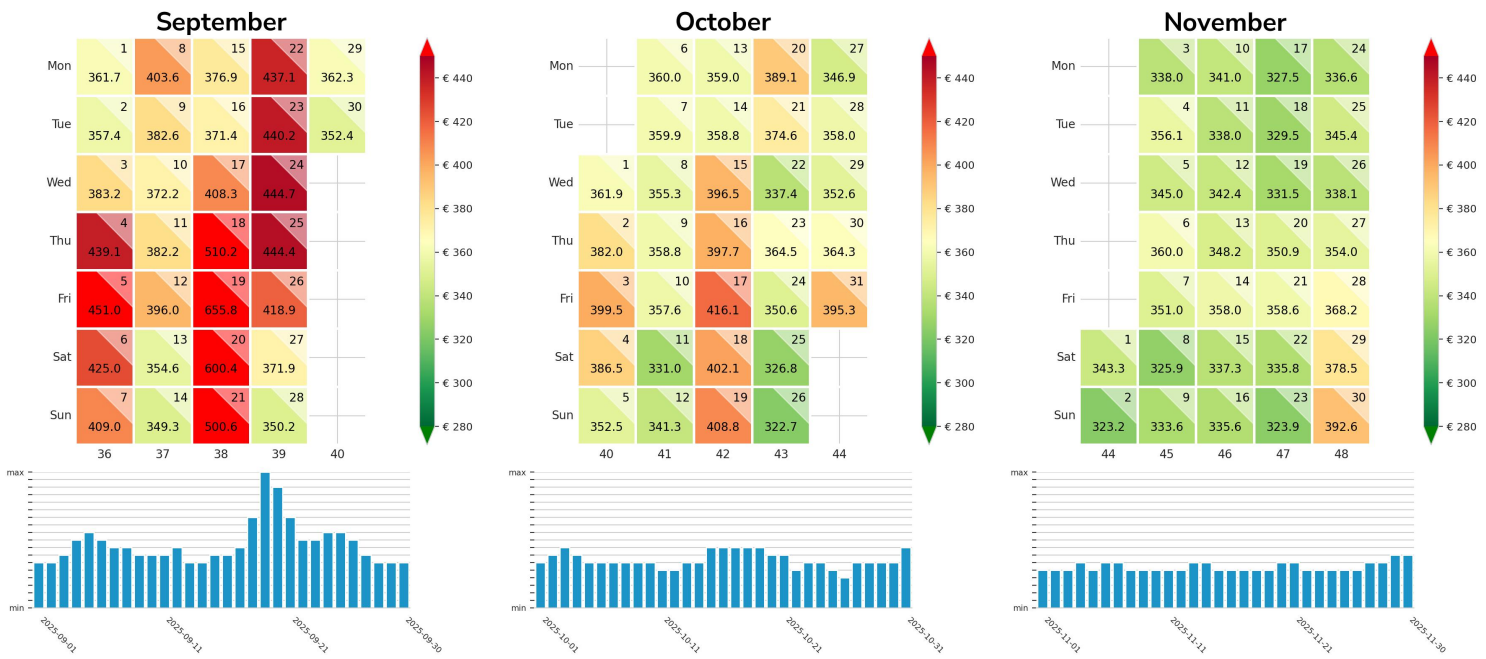

Preisgefüge eigene Region

Detailbetrachtung Monate

Preis pro Aufenthalt

Preis pro Nacht

Preisgefüge eigene Region

Detailbetrachtung Monate

Preis pro Aufenthalt

Preis pro Nacht