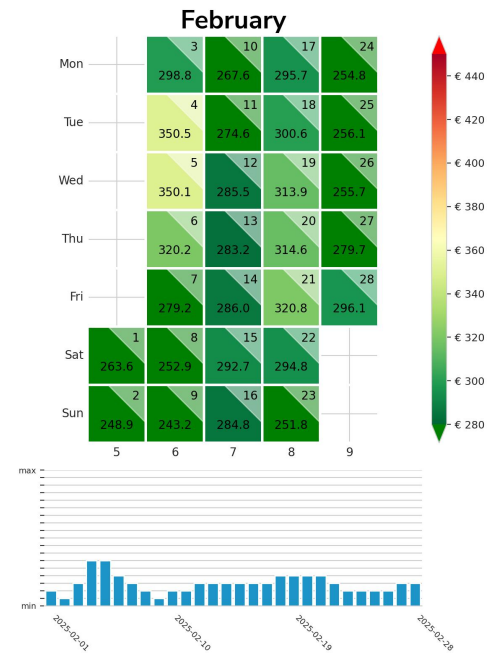

Preisgefüge eigene Region

Detailbetrachtung Monate

Preis pro Aufenthalt

Preis pro Nacht

Preisgefüge eigene Region

Detailbetrachtung Monate

Preis pro Aufenthalt

Preis pro Nacht