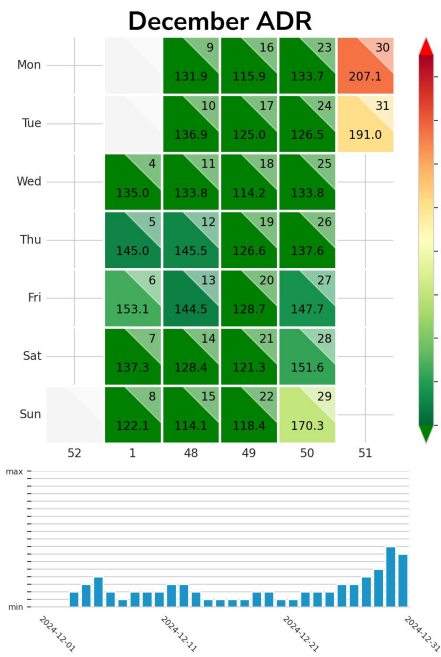

Preisgefüge eigene Region

Detailbetrachtung Monate

Preis pro Aufenthalt

Preis pro Nacht

Preisgefüge eigene Region

Detailbetrachtung Monate

Preis pro Aufenthalt

Preis pro Nacht