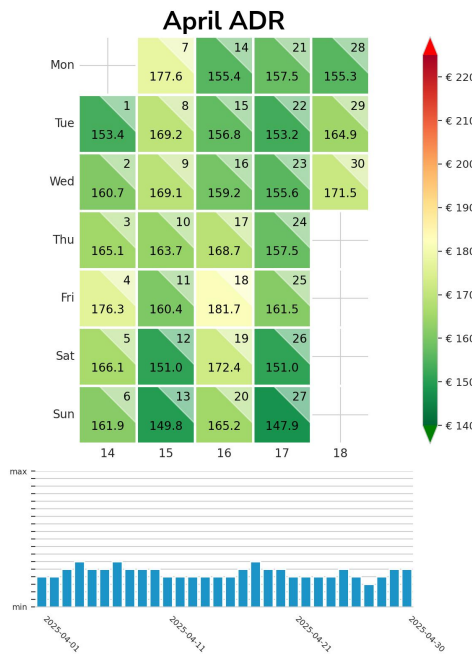

Preisgefüge eigene Region

Detailbetrachtung Monate

Preis pro Aufenthalt

Preis pro Nacht

Preisgefüge eigene Region

Detailbetrachtung Monate

Preis pro Aufenthalt

Preis pro Nacht