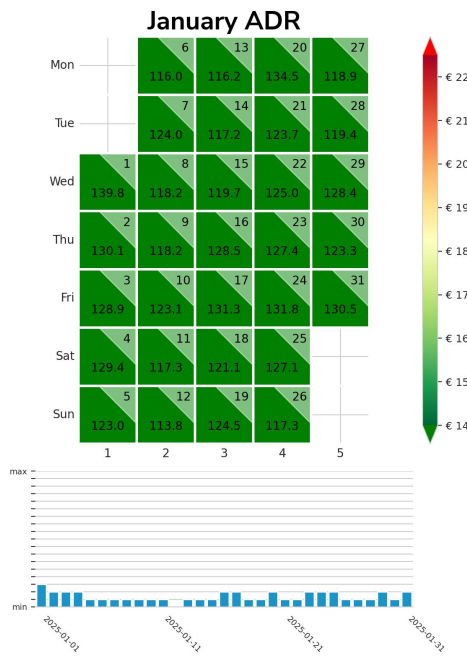

Preisgefüge eigene Region

Detailbetrachtung Monate

Preis pro Aufenthalt

Preis pro Nacht

Preisgefüge eigene Region

Detailbetrachtung Monate

Preis pro Aufenthalt

Preis pro Nacht