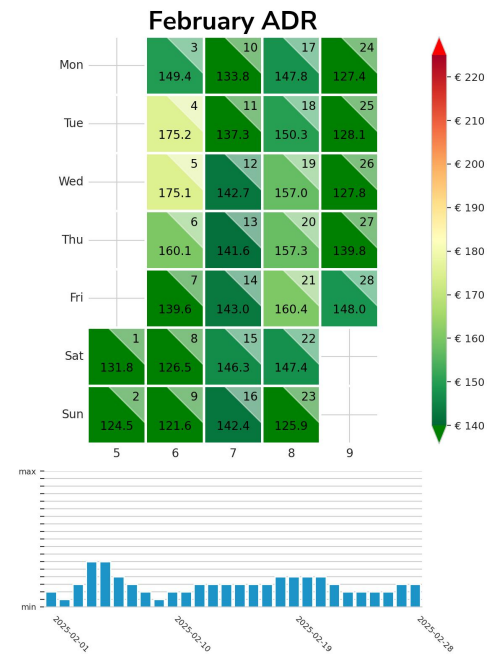

Preisgefüge eigene Region

Detailbetrachtung Monate

Preis pro Aufenthalt

Preis pro Nacht

Preisgefüge eigene Region

Detailbetrachtung Monate

Preis pro Aufenthalt

Preis pro Nacht