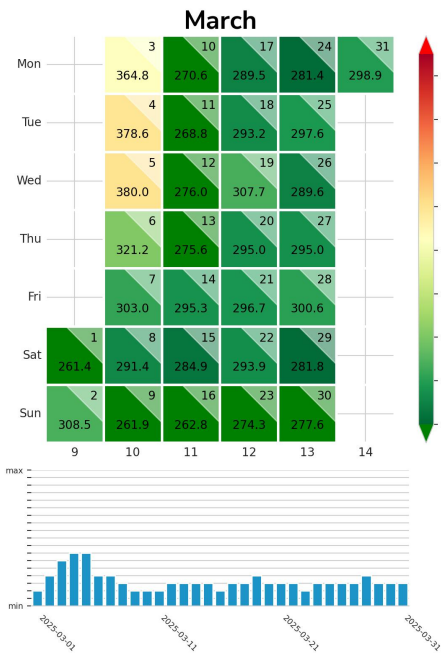

Preisgefüge eigene Region

Detailbetrachtung Monate

Preis pro Aufenthalt

Preis pro Nacht

Preisgefüge eigene Region

Detailbetrachtung Monate

Preis pro Aufenthalt

Preis pro Nacht