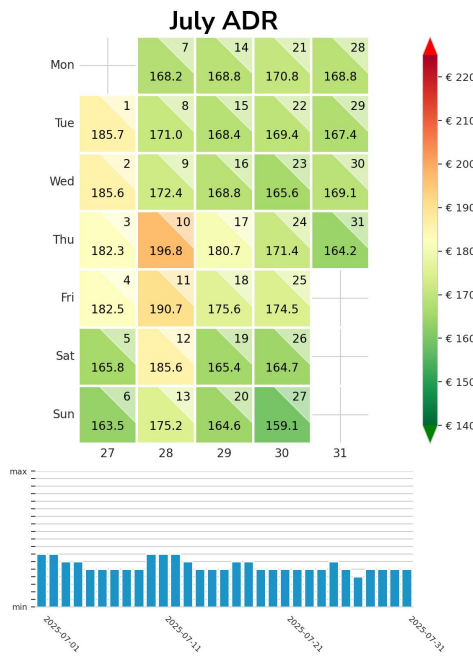

Preisgefüge eigene Region

Detailbetrachtung Monate

Preis pro Aufenthalt

Preis pro Nacht

Preisgefüge eigene Region

Detailbetrachtung Monate

Preis pro Aufenthalt

Preis pro Nacht