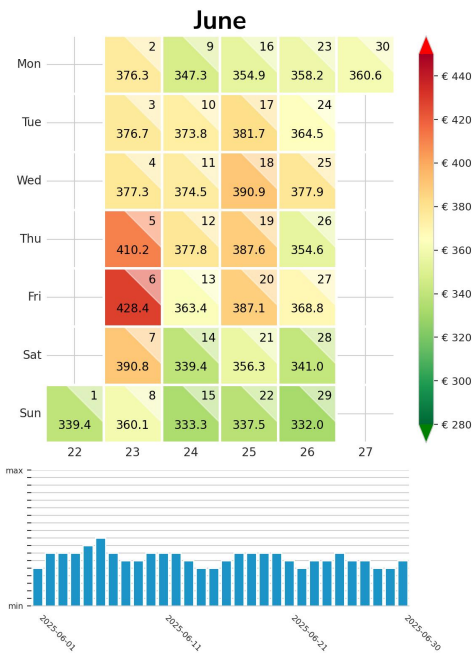

Preisgefüge eigene Region

Detailbetrachtung Monate

Preis pro Aufenthalt

Preis pro Nacht

Preisgefüge eigene Region

Detailbetrachtung Monate

Preis pro Aufenthalt

Preis pro Nacht