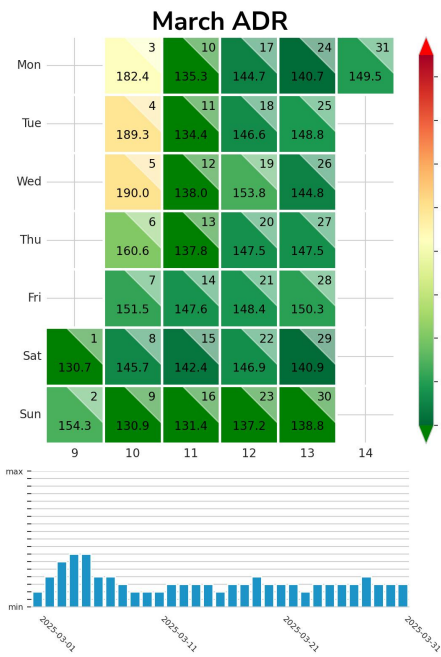

Preisgefüge eigene Region

Detailbetrachtung Monate

Preis pro Aufenthalt

Preis pro Nacht

Preisgefüge eigene Region

Detailbetrachtung Monate

Preis pro Aufenthalt

Preis pro Nacht