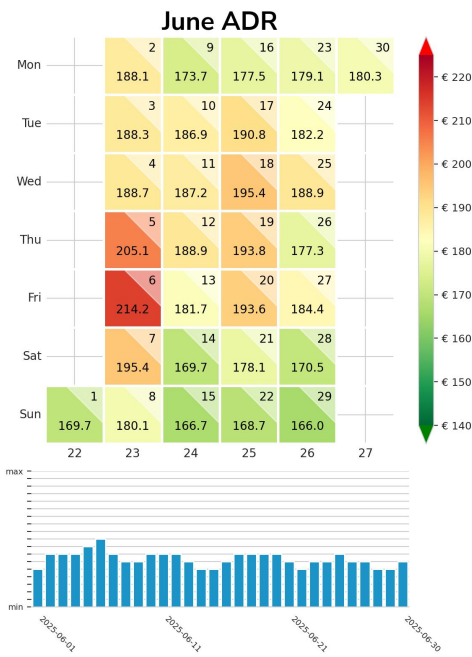

Preisgefüge eigene Region

Detailbetrachtung Monate

Preis pro Aufenthalt

Preis pro Nacht

Preisgefüge eigene Region

Detailbetrachtung Monate

Preis pro Aufenthalt

Preis pro Nacht