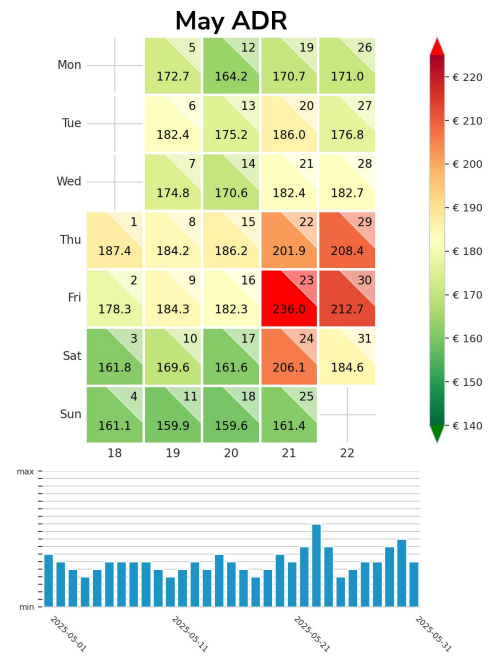

Preisgefüge eigene Region

Detailbetrachtung Monate

Preis pro Aufenthalt

Preis pro Nacht

Preisgefüge eigene Region

Detailbetrachtung Monate

Preis pro Aufenthalt

Preis pro Nacht