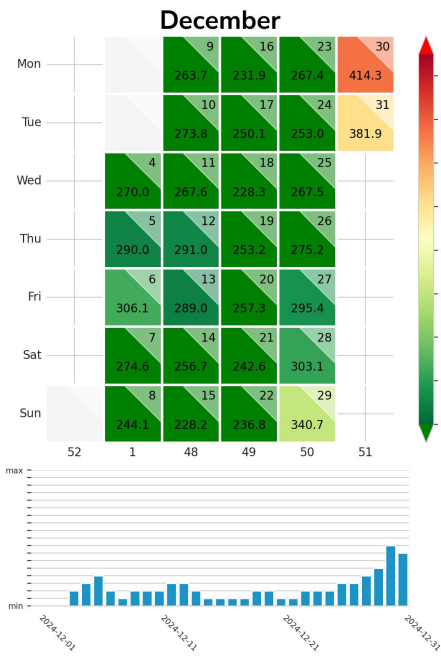

Preisgefüge eigene Region

Detailbetrachtung Monate

Preis pro Aufenthalt

Preis pro Nacht

Preisgefüge eigene Region

Detailbetrachtung Monate

Preis pro Aufenthalt

Preis pro Nacht