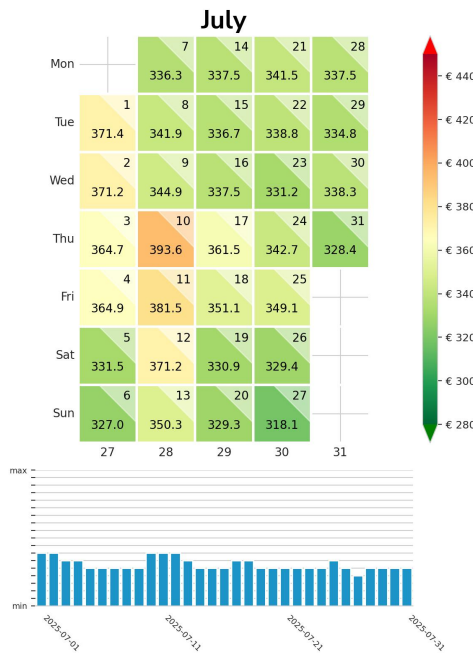

Preisgefüge eigene Region

Detailbetrachtung Monate

Preis pro Aufenthalt

Preis pro Nacht

Preisgefüge eigene Region

Detailbetrachtung Monate

Preis pro Aufenthalt

Preis pro Nacht