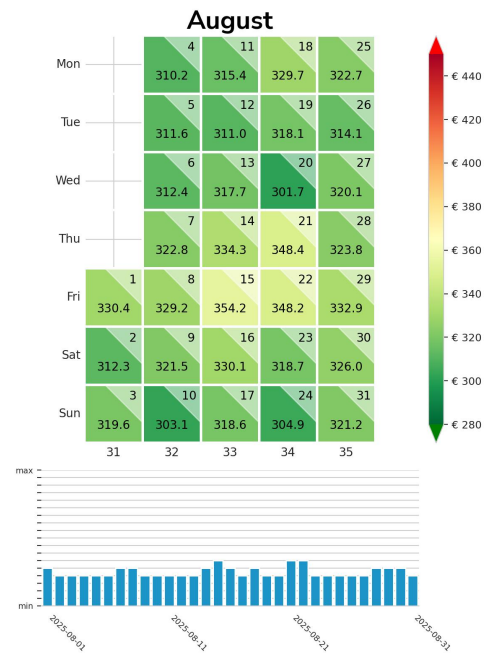

Preisgefüge eigene Region

Detailbetrachtung Monate

Preis pro Aufenthalt

Preis pro Nacht

Preisgefüge eigene Region

Detailbetrachtung Monate

Preis pro Aufenthalt

Preis pro Nacht