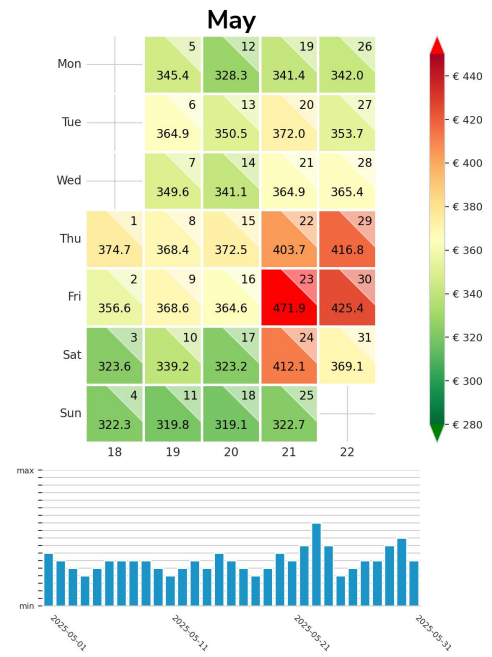

Preisgefüge eigene Region

Detailbetrachtung Monate

Preis pro Aufenthalt

Preis pro Nacht

Preisgefüge eigene Region

Detailbetrachtung Monate

Preis pro Aufenthalt

Preis pro Nacht