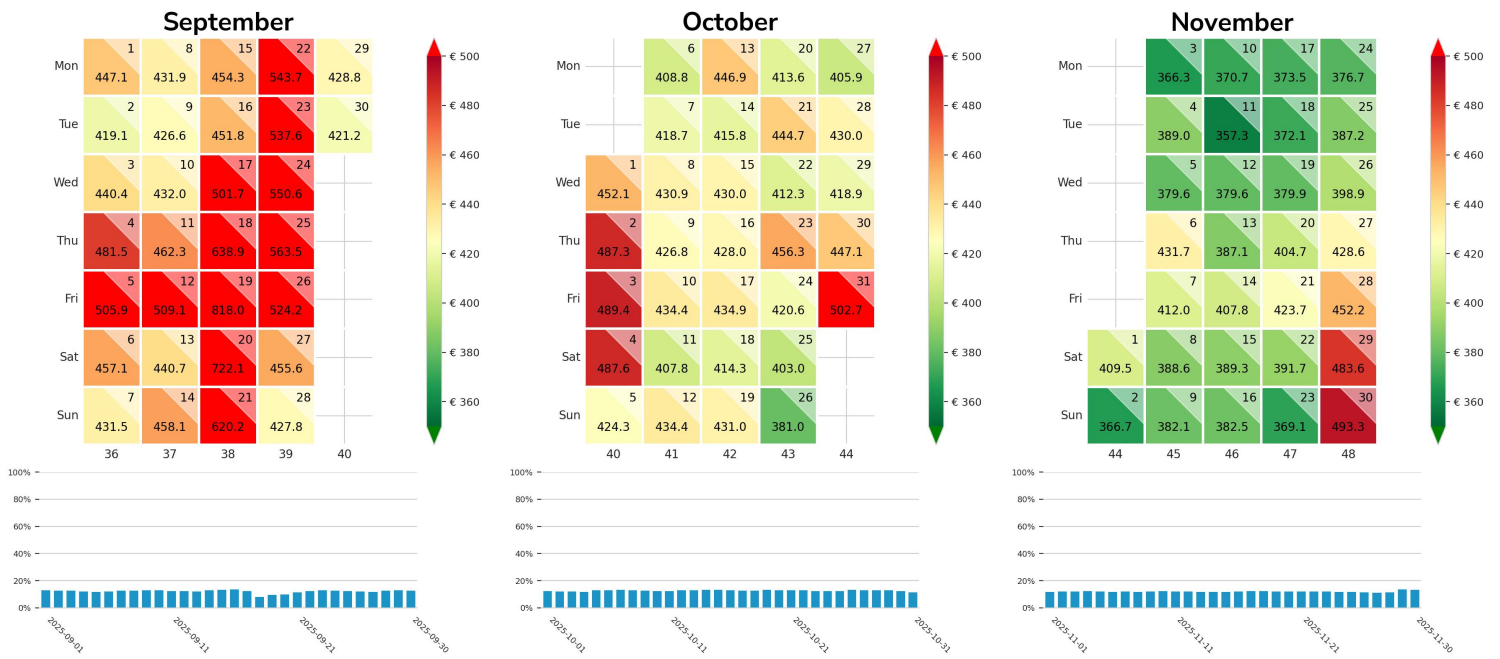

Preisgefüge eigene Region

Detailbetrachtung Monate

Preis pro Aufenthalt

Preis pro Nacht

Preisgefüge eigene Region

Detailbetrachtung Monate

Preis pro Aufenthalt

Preis pro Nacht