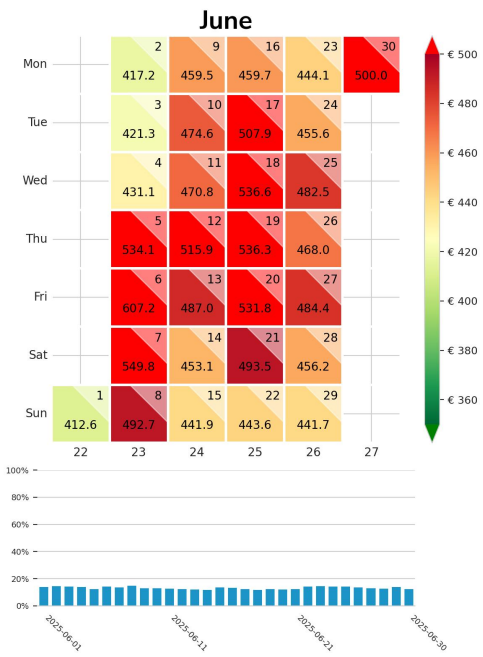

Preisgefüge eigene Region

Detailbetrachtung Monate

Preis pro Aufenthalt

Preis pro Nacht

Preisgefüge eigene Region

Detailbetrachtung Monate

Preis pro Aufenthalt

Preis pro Nacht