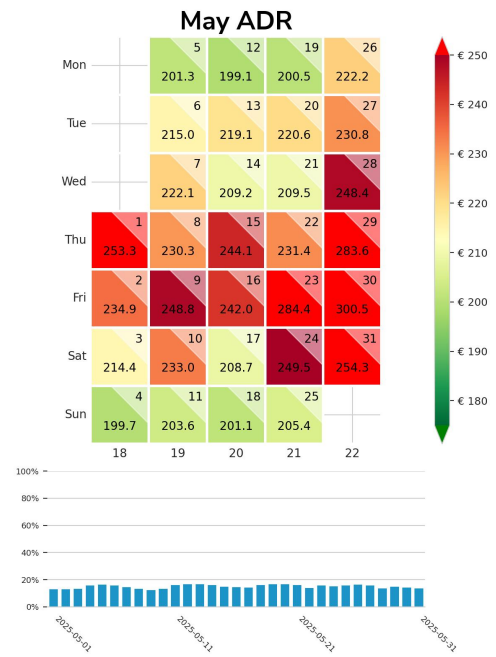

Preisgefüge eigene Region

Detailbetrachtung Monate

Preis pro Aufenthalt

Preis pro Nacht

Preisgefüge eigene Region

Detailbetrachtung Monate

Preis pro Aufenthalt

Preis pro Nacht