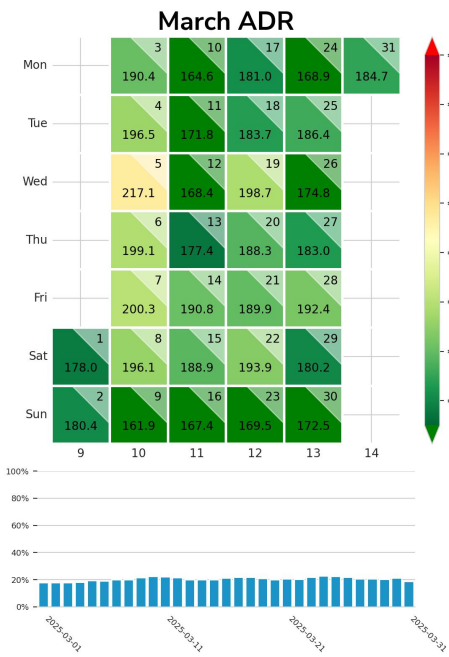

Preisgefüge eigene Region

Detailbetrachtung Monate

Preis pro Aufenthalt

Preis pro Nacht

Preisgefüge eigene Region

Detailbetrachtung Monate

Preis pro Aufenthalt

Preis pro Nacht