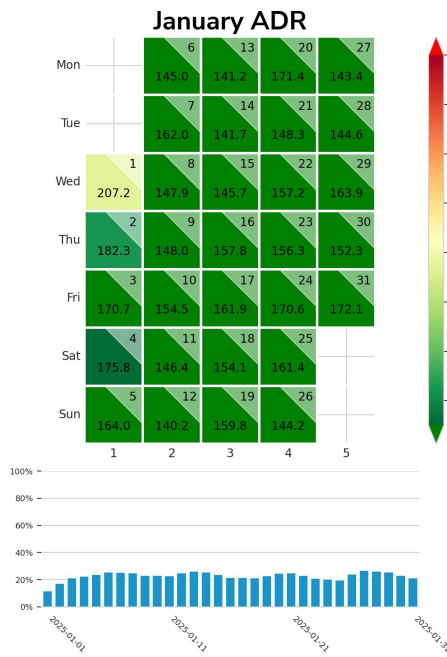

Preisgefüge eigene Region

Detailbetrachtung Monate

Preis pro Aufenthalt

Preis pro Nacht

Preisgefüge eigene Region

Detailbetrachtung Monate

Preis pro Aufenthalt

Preis pro Nacht