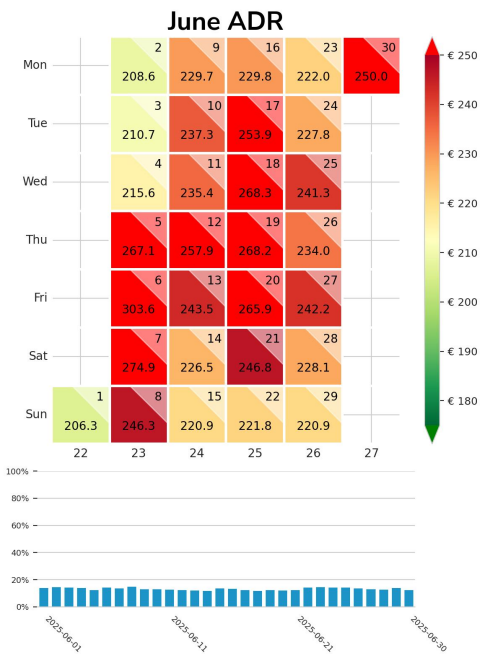

Preisgefüge eigene Region

Detailbetrachtung Monate

Preis pro Aufenthalt

Preis pro Nacht

Preisgefüge eigene Region

Detailbetrachtung Monate

Preis pro Aufenthalt

Preis pro Nacht