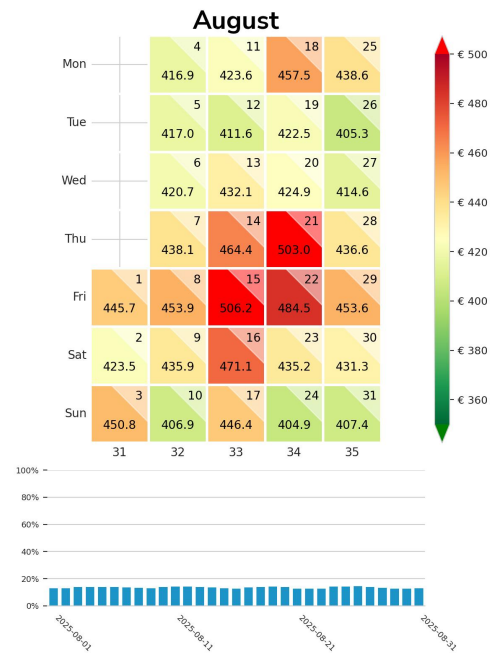

Preisgefüge eigene Region

Detailbetrachtung Monate

Preis pro Aufenthalt

Preis pro Nacht

Preisgefüge eigene Region

Detailbetrachtung Monate

Preis pro Aufenthalt

Preis pro Nacht