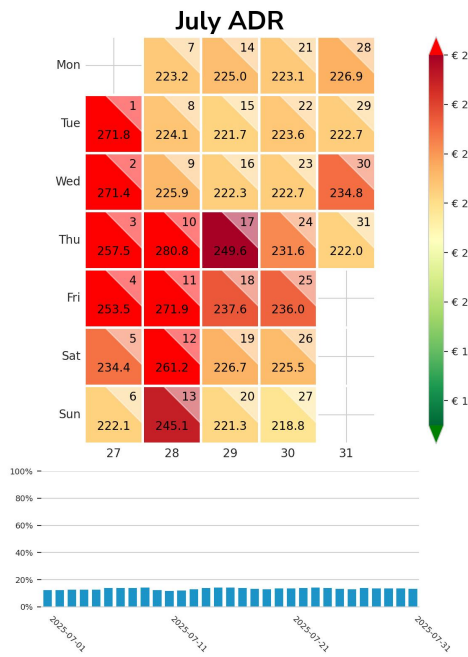

Preisgefüge eigene Region

Detailbetrachtung Monate

Preis pro Aufenthalt

Preis pro Nacht

Preisgefüge eigene Region

Detailbetrachtung Monate

Preis pro Aufenthalt

Preis pro Nacht