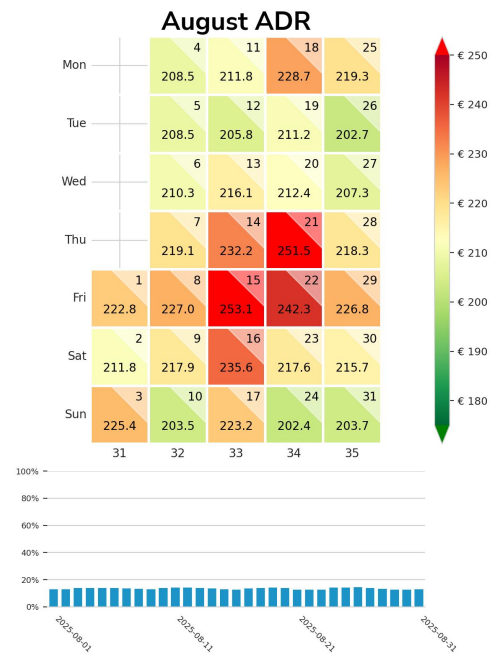

Preisgefüge eigene Region

Detailbetrachtung Monate

Preis pro Aufenthalt

Preis pro Nacht

Preisgefüge eigene Region

Detailbetrachtung Monate

Preis pro Aufenthalt

Preis pro Nacht