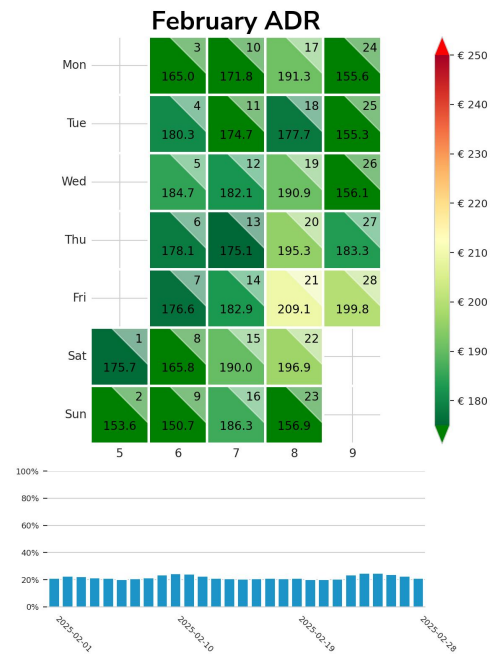

Preisgefüge eigene Region

Detailbetrachtung Monate

Preis pro Aufenthalt

Preis pro Nacht

Preisgefüge eigene Region

Detailbetrachtung Monate

Preis pro Aufenthalt

Preis pro Nacht