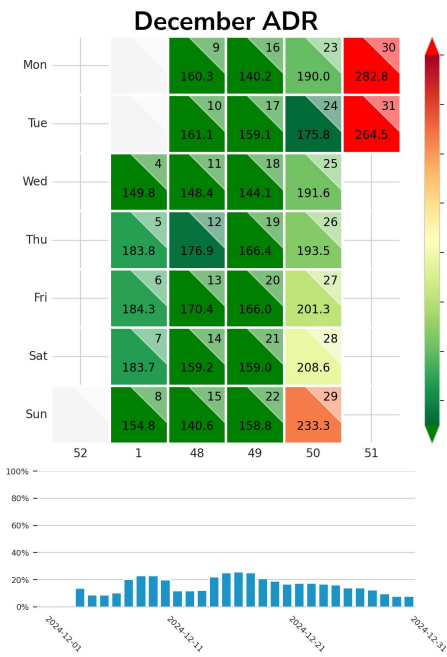

Preisgefüge eigene Region

Detailbetrachtung Monate

Preis pro Aufenthalt

Preis pro Nacht

Preisgefüge eigene Region

Detailbetrachtung Monate

Preis pro Aufenthalt

Preis pro Nacht