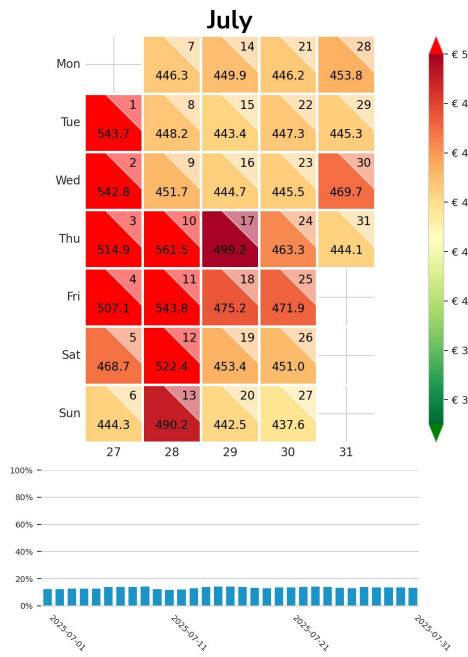

Preisgefüge eigene Region

Detailbetrachtung Monate

Preis pro Aufenthalt

Preis pro Nacht

Preisgefüge eigene Region

Detailbetrachtung Monate

Preis pro Aufenthalt

Preis pro Nacht