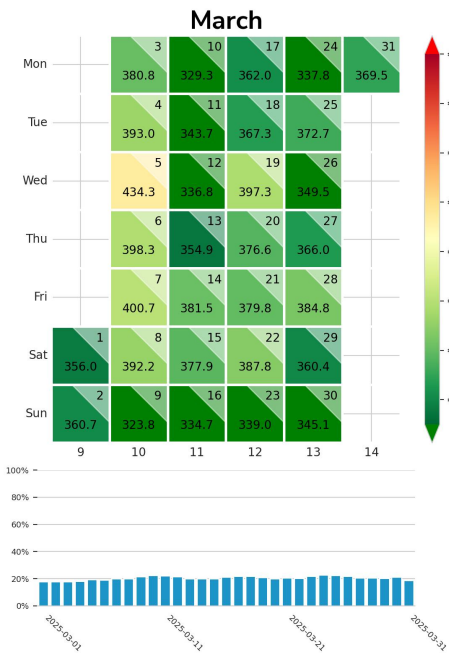

Preisgefüge eigene Region

Detailbetrachtung Monate

Preis pro Aufenthalt

Preis pro Nacht

Preisgefüge eigene Region

Detailbetrachtung Monate

Preis pro Aufenthalt

Preis pro Nacht