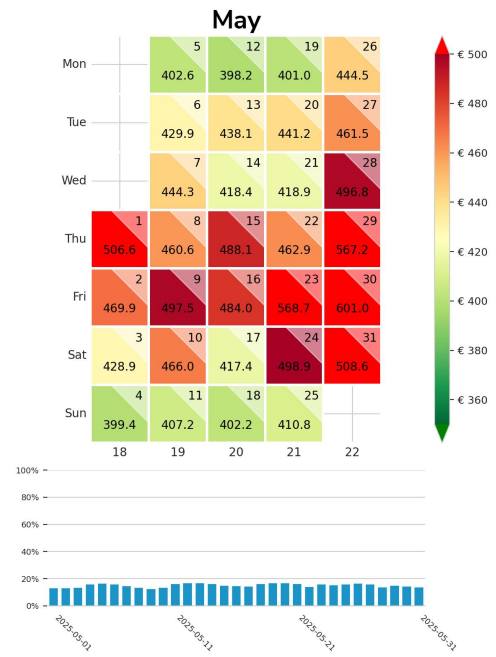

Preisgefüge eigene Region

Detailbetrachtung Monate

Preis pro Aufenthalt

Preis pro Nacht

Preisgefüge eigene Region

Detailbetrachtung Monate

Preis pro Aufenthalt

Preis pro Nacht