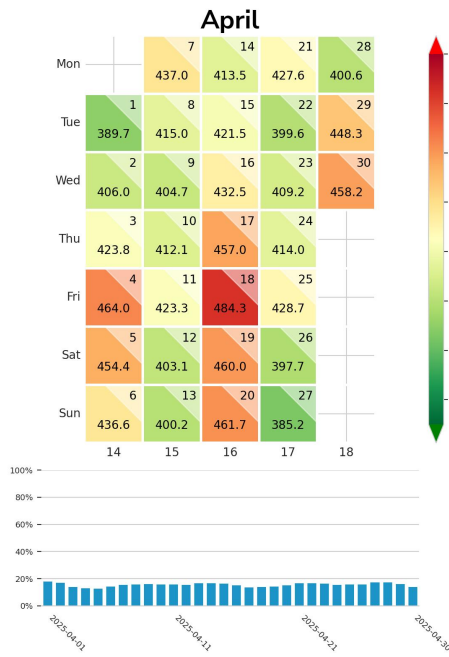

Preisgefüge eigene Region

Detailbetrachtung Monate

Preis pro Aufenthalt

Preis pro Nacht

Preisgefüge eigene Region

Detailbetrachtung Monate

Preis pro Aufenthalt

Preis pro Nacht