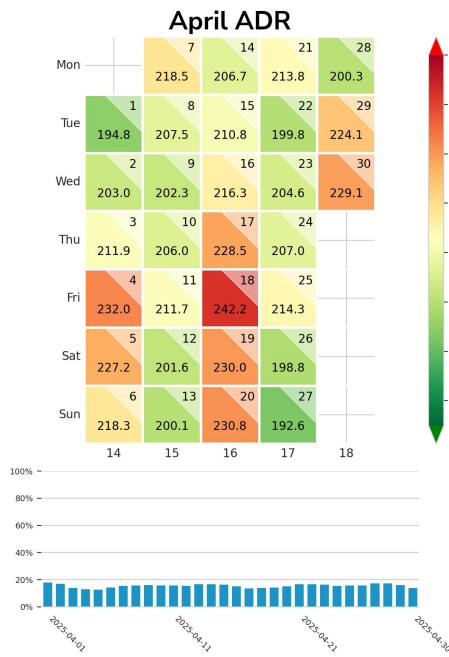

Preisgefüge eigene Region

Detailbetrachtung Monate

Preis pro Aufenthalt

Preis pro Nacht

Preisgefüge eigene Region

Detailbetrachtung Monate

Preis pro Aufenthalt

Preis pro Nacht