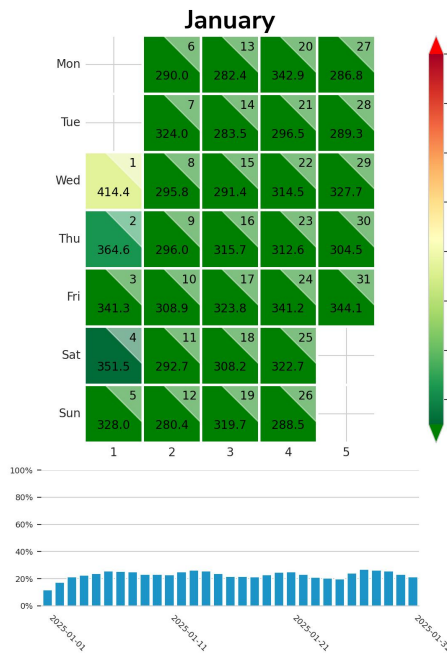

Preisgefüge eigene Region

Detailbetrachtung Monate

Preis pro Aufenthalt

Preis pro Nacht

Preisgefüge eigene Region

Detailbetrachtung Monate

Preis pro Aufenthalt

Preis pro Nacht