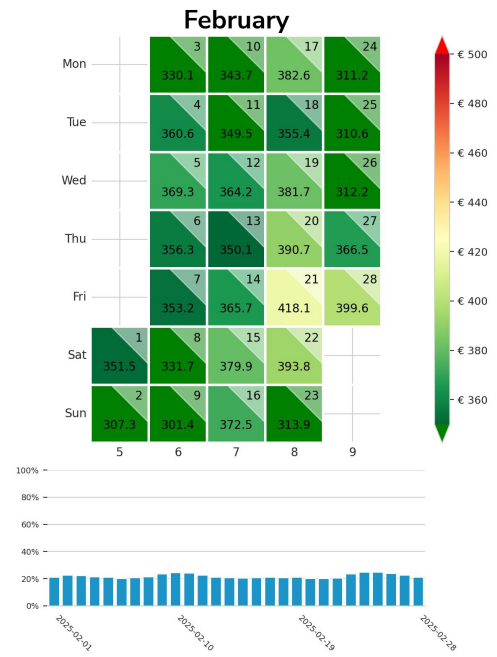

Preisgefüge eigene Region

Detailbetrachtung Monate

Preis pro Aufenthalt

Preis pro Nacht

Preisgefüge eigene Region

Detailbetrachtung Monate

Preis pro Aufenthalt

Preis pro Nacht