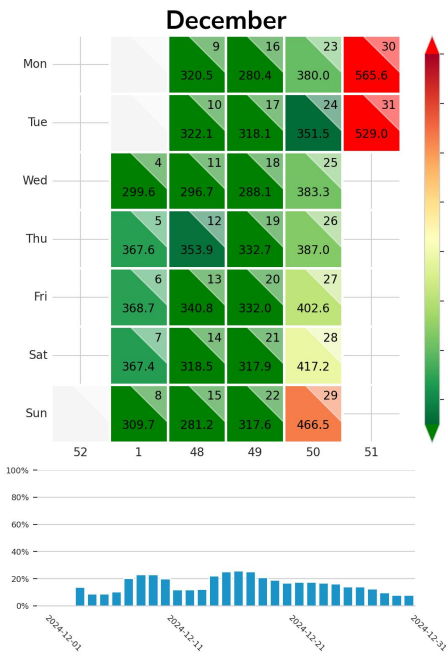

Preisgefüge eigene Region

Detailbetrachtung Monate

Preis pro Aufenthalt

Preis pro Nacht

Preisgefüge eigene Region

Detailbetrachtung Monate

Preis pro Aufenthalt

Preis pro Nacht