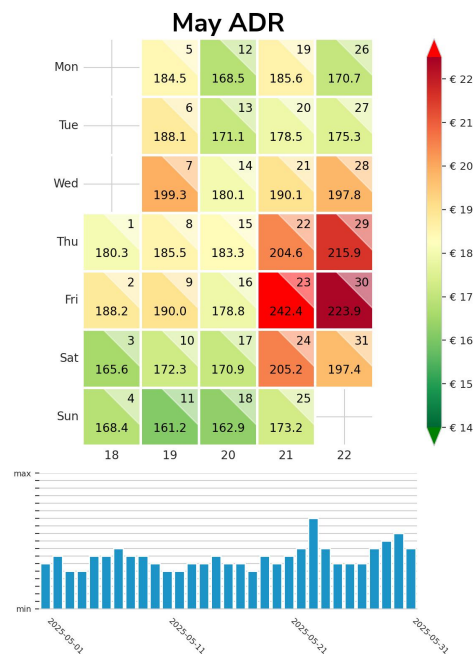

Preisgefüge eigene Region

Detailbetrachtung Monate

Preis pro Aufenthalt

Preis pro Nacht

Preisgefüge eigene Region

Detailbetrachtung Monate

Preis pro Aufenthalt

Preis pro Nacht