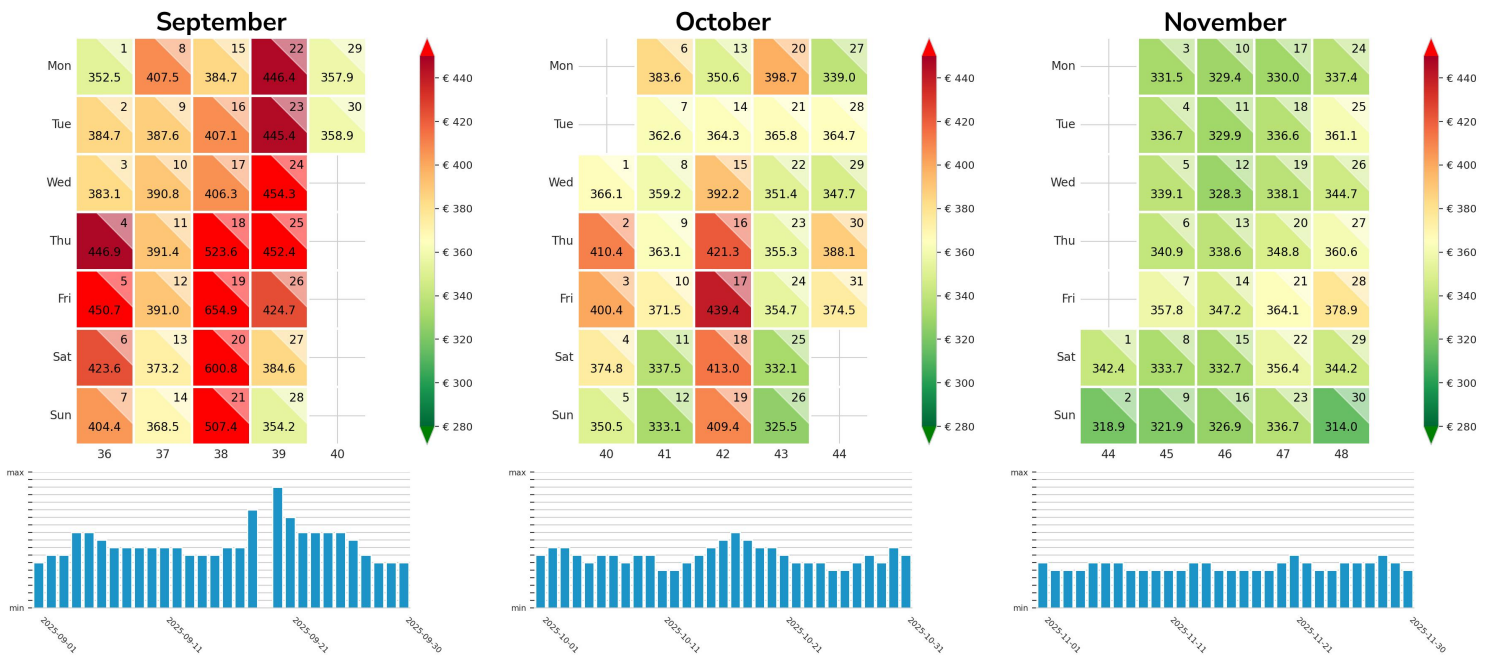

Preisgefüge eigene Region

Detailbetrachtung Monate

Preis pro Aufenthalt

Preis pro Nacht

Preisgefüge eigene Region

Detailbetrachtung Monate

Preis pro Aufenthalt

Preis pro Nacht