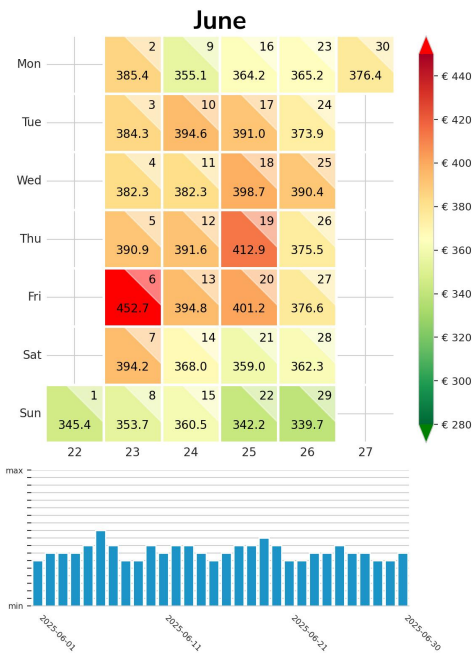

Preisgefüge eigene Region

Detailbetrachtung Monate

Preis pro Aufenthalt

Preis pro Nacht

Preisgefüge eigene Region

Detailbetrachtung Monate

Preis pro Aufenthalt

Preis pro Nacht