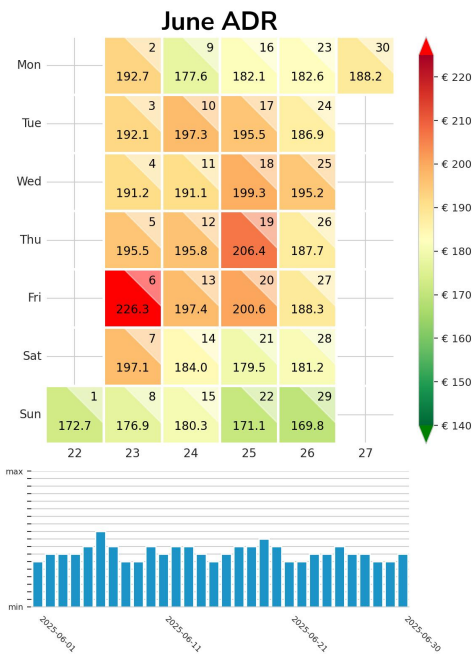

Preisgefüge eigene Region

Detailbetrachtung Monate

Preis pro Aufenthalt

Preis pro Nacht

Preisgefüge eigene Region

Detailbetrachtung Monate

Preis pro Aufenthalt

Preis pro Nacht