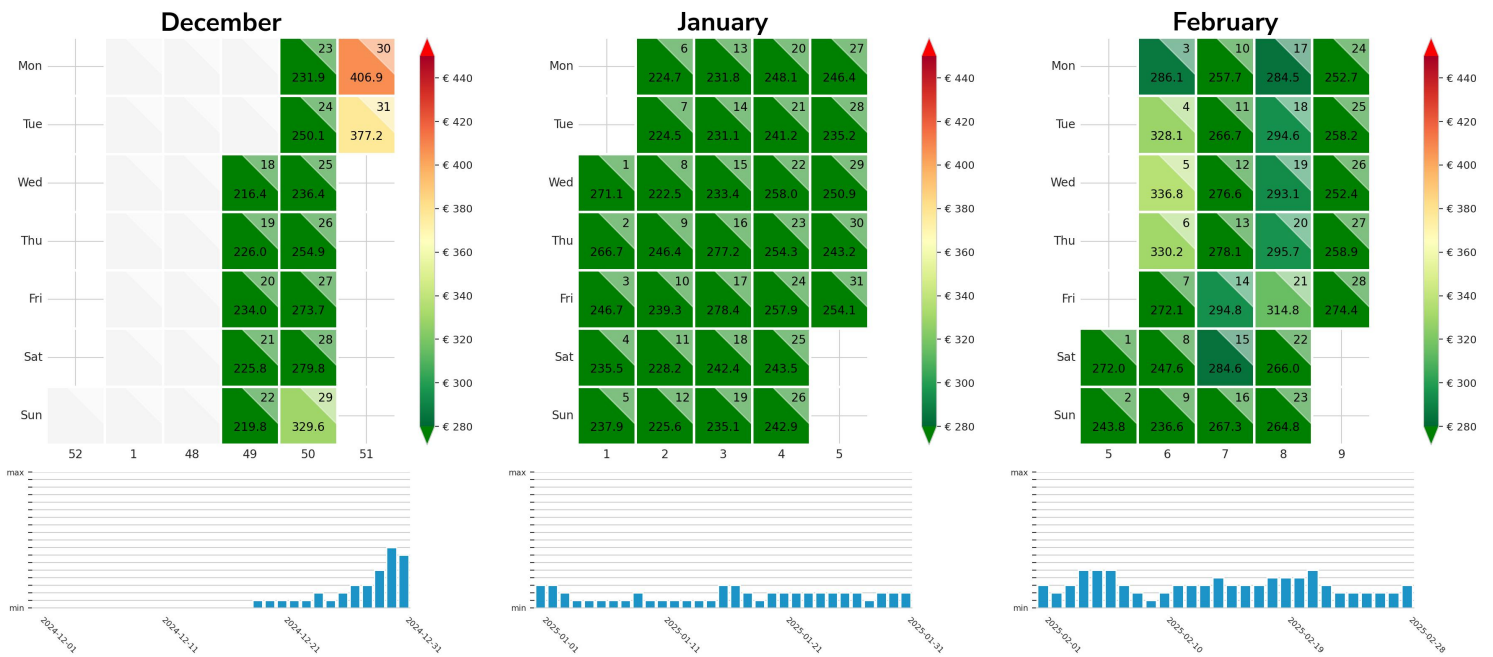

Preisgefüge eigene Region

Detailbetrachtung Monate

Preis pro Aufenthalt

Preis pro Nacht

Preisgefüge eigene Region

Detailbetrachtung Monate

Preis pro Aufenthalt

Preis pro Nacht