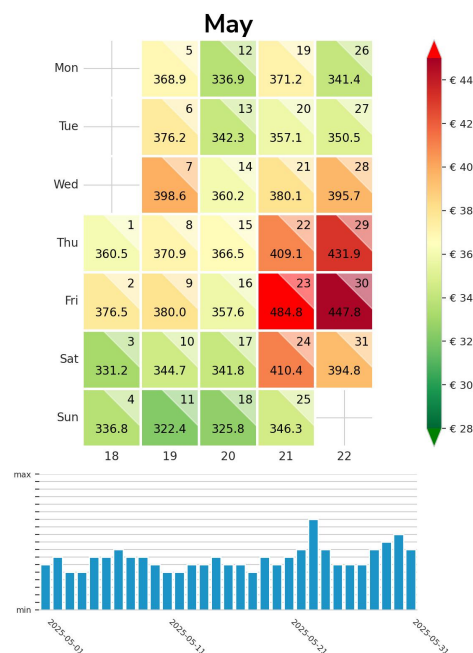

Preisgefüge eigene Region

Detailbetrachtung Monate

Preis pro Aufenthalt

Preis pro Nacht

Preisgefüge eigene Region

Detailbetrachtung Monate

Preis pro Aufenthalt

Preis pro Nacht