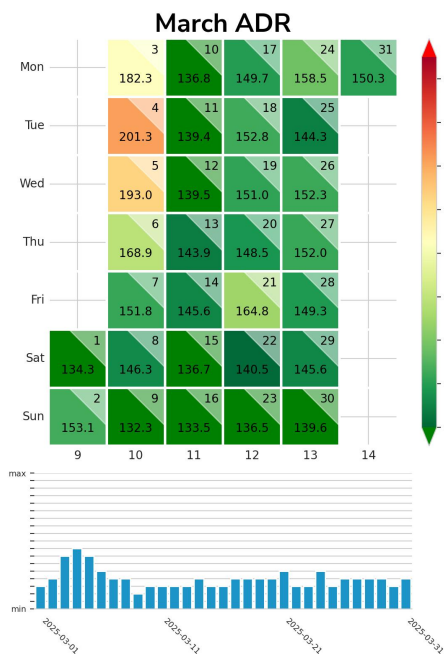

Preisgefüge eigene Region

Detailbetrachtung Monate

Preis pro Aufenthalt

Preis pro Nacht

Preisgefüge eigene Region

Detailbetrachtung Monate

Preis pro Aufenthalt

Preis pro Nacht