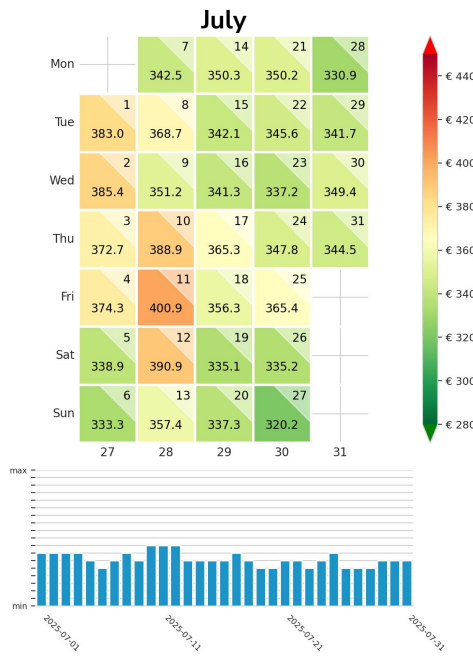

Preisgefüge eigene Region

Detailbetrachtung Monate

Preis pro Aufenthalt

Preis pro Nacht

Preisgefüge eigene Region

Detailbetrachtung Monate

Preis pro Aufenthalt

Preis pro Nacht