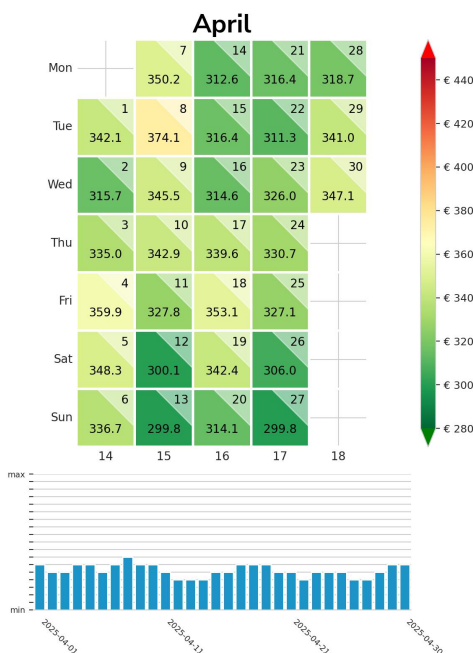

Preisgefüge eigene Region

Detailbetrachtung Monate

Preis pro Aufenthalt

Preis pro Nacht

Preisgefüge eigene Region

Detailbetrachtung Monate

Preis pro Aufenthalt

Preis pro Nacht