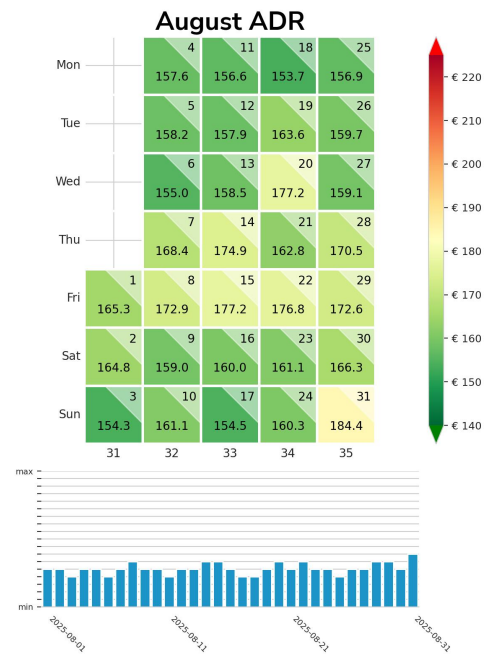

Preisgefüge eigene Region

Detailbetrachtung Monate

Preis pro Aufenthalt

Preis pro Nacht

Preisgefüge eigene Region

Detailbetrachtung Monate

Preis pro Aufenthalt

Preis pro Nacht