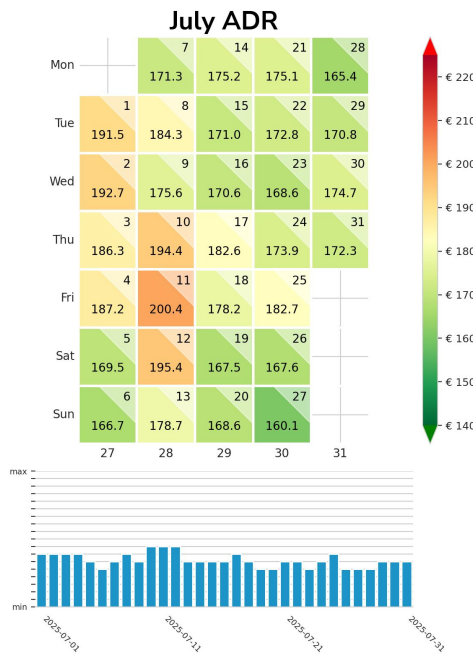

Preisgefüge eigene Region

Detailbetrachtung Monate

Preis pro Aufenthalt

Preis pro Nacht

Preisgefüge eigene Region

Detailbetrachtung Monate

Preis pro Aufenthalt

Preis pro Nacht