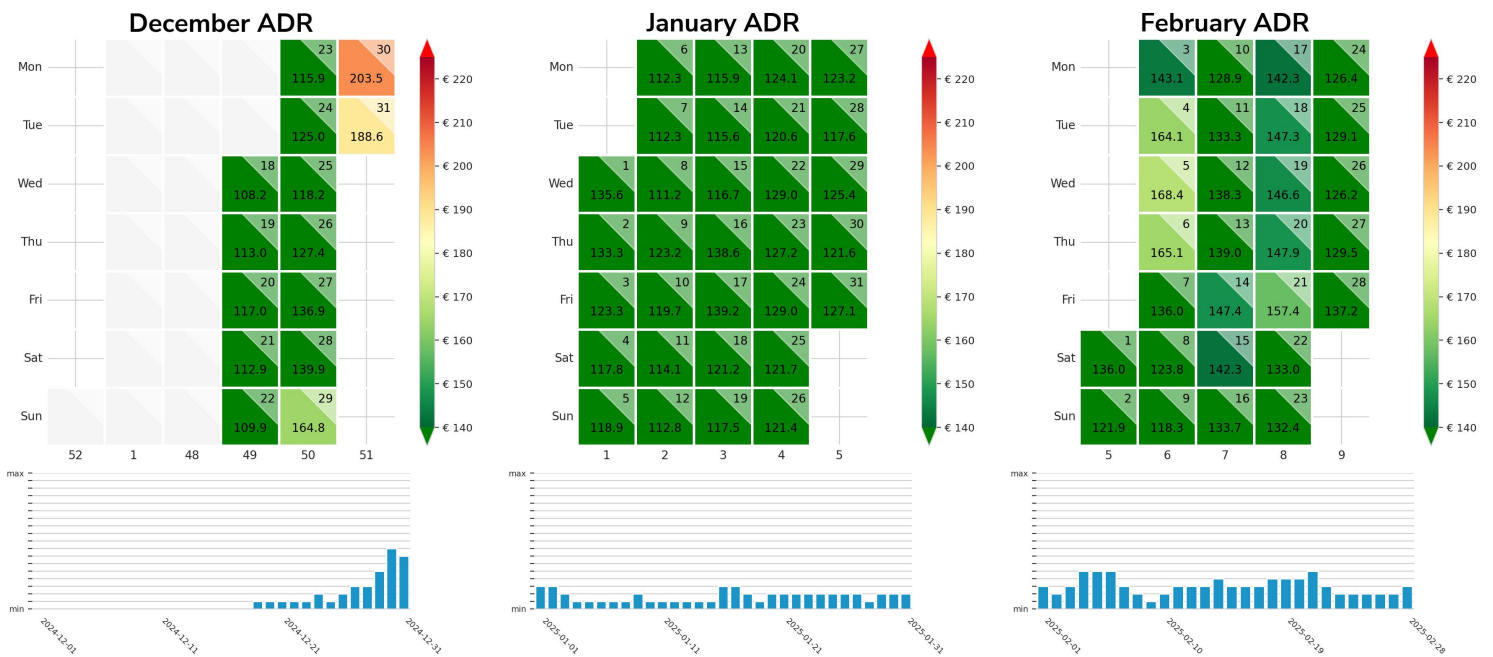

Preisgefüge eigene Region

Detailbetrachtung Monate

Preis pro Aufenthalt

Preis pro Nacht

Preisgefüge eigene Region

Detailbetrachtung Monate

Preis pro Aufenthalt

Preis pro Nacht