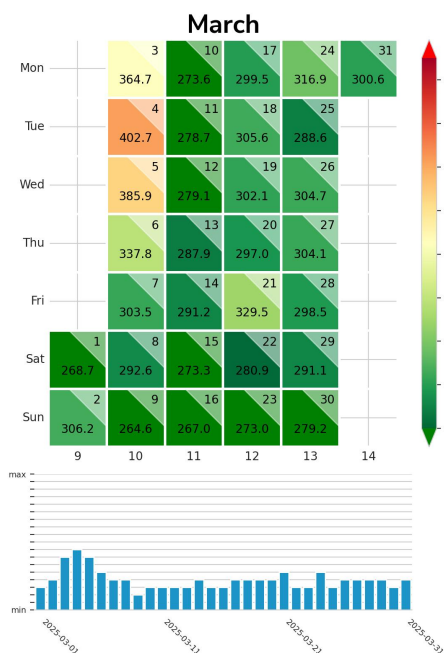

Preisgefüge eigene Region

Detailbetrachtung Monate

Preis pro Aufenthalt

Preis pro Nacht

Preisgefüge eigene Region

Detailbetrachtung Monate

Preis pro Aufenthalt

Preis pro Nacht