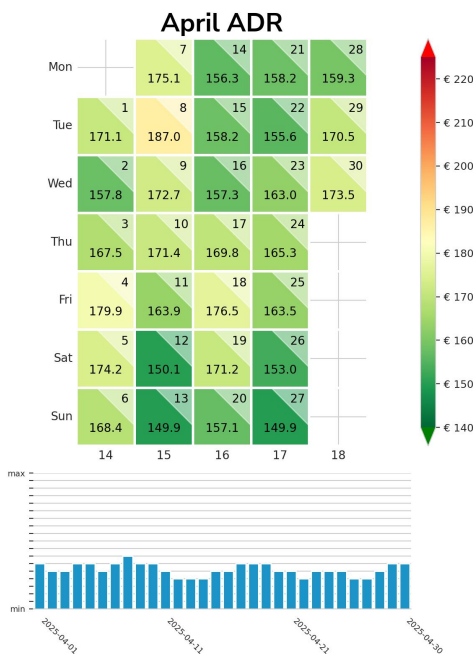

Preisgefüge eigene Region

Detailbetrachtung Monate

Preis pro Aufenthalt

Preis pro Nacht

Preisgefüge eigene Region

Detailbetrachtung Monate

Preis pro Aufenthalt

Preis pro Nacht