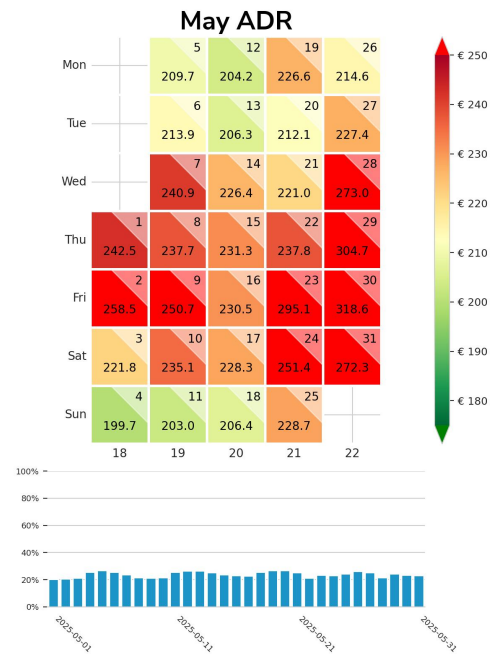

Preisgefüge eigene Region

Detailbetrachtung Monate

Preis pro Aufenthalt

Preis pro Nacht

Preisgefüge eigene Region

Detailbetrachtung Monate

Preis pro Aufenthalt

Preis pro Nacht