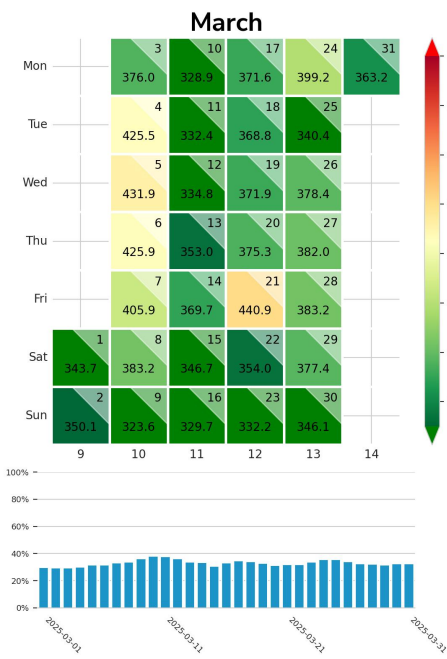

Preisgefüge eigene Region

Detailbetrachtung Monate

Preis pro Aufenthalt

Preis pro Nacht

Preisgefüge eigene Region

Detailbetrachtung Monate

Preis pro Aufenthalt

Preis pro Nacht