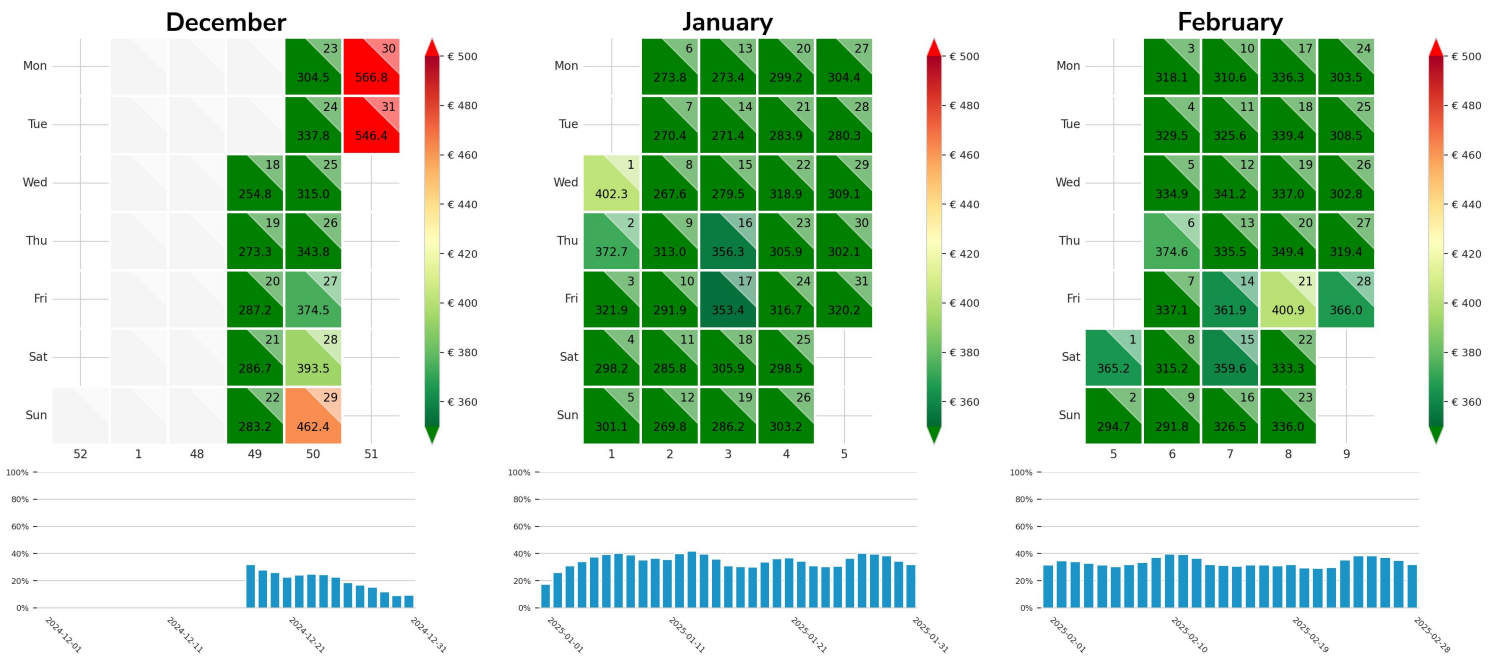

Preisgefüge eigene Region

Detailbetrachtung Monate

Preis pro Aufenthalt

Preis pro Nacht

Preisgefüge eigene Region

Detailbetrachtung Monate

Preis pro Aufenthalt

Preis pro Nacht