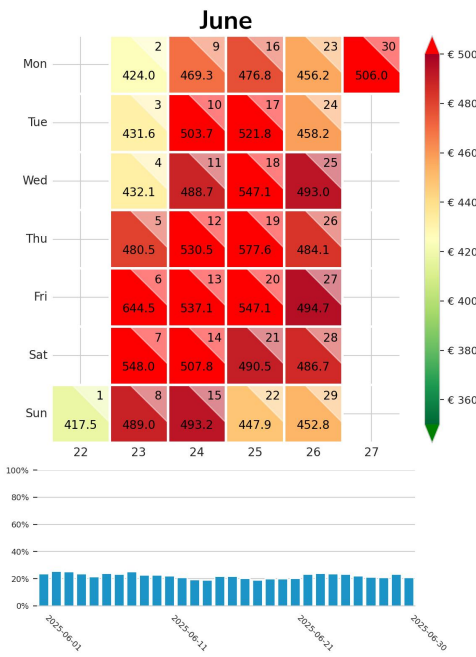

Preisgefüge eigene Region

Detailbetrachtung Monate

Preis pro Aufenthalt

Preis pro Nacht

Preisgefüge eigene Region

Detailbetrachtung Monate

Preis pro Aufenthalt

Preis pro Nacht