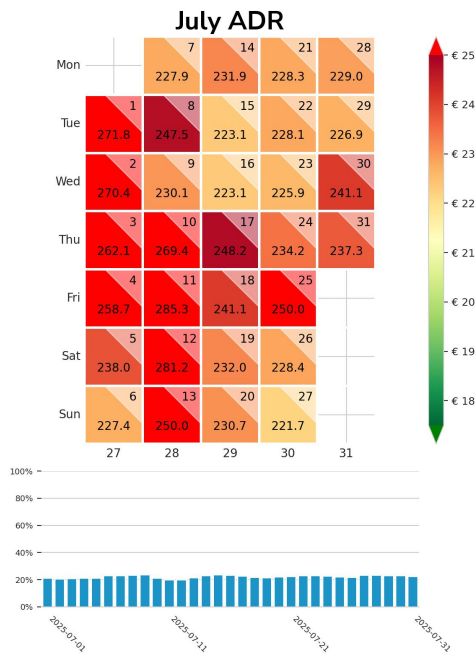

Preisgefüge eigene Region

Detailbetrachtung Monate

Preis pro Aufenthalt

Preis pro Nacht

Preisgefüge eigene Region

Detailbetrachtung Monate

Preis pro Aufenthalt

Preis pro Nacht