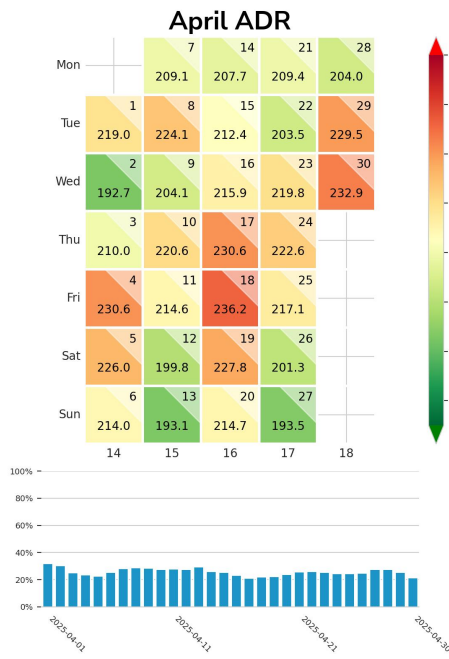

Preisgefüge eigene Region

Detailbetrachtung Monate

Preis pro Aufenthalt

Preis pro Nacht

Preisgefüge eigene Region

Detailbetrachtung Monate

Preis pro Aufenthalt

Preis pro Nacht