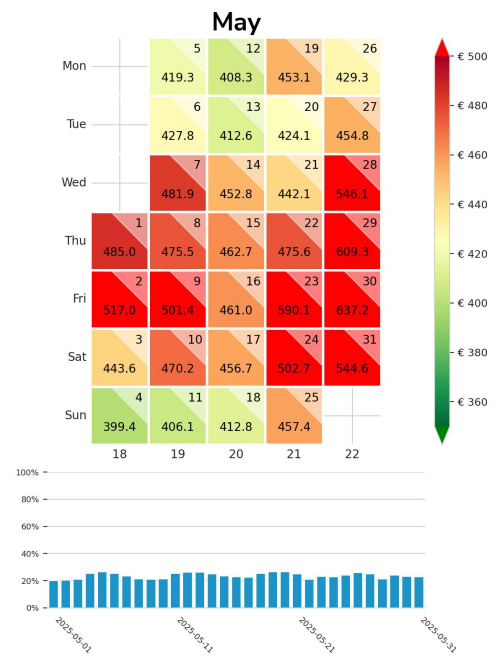

Preisgefüge eigene Region

Detailbetrachtung Monate

Preis pro Aufenthalt

Preis pro Nacht

Preisgefüge eigene Region

Detailbetrachtung Monate

Preis pro Aufenthalt

Preis pro Nacht