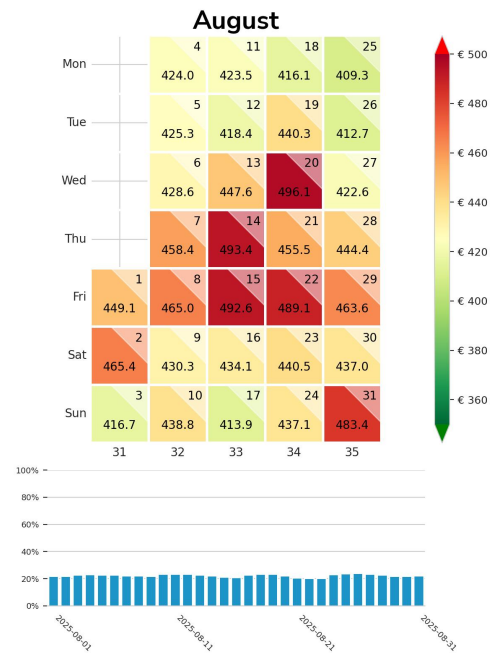

Preisgefüge eigene Region

Detailbetrachtung Monate

Preis pro Aufenthalt

Preis pro Nacht

Preisgefüge eigene Region

Detailbetrachtung Monate

Preis pro Aufenthalt

Preis pro Nacht