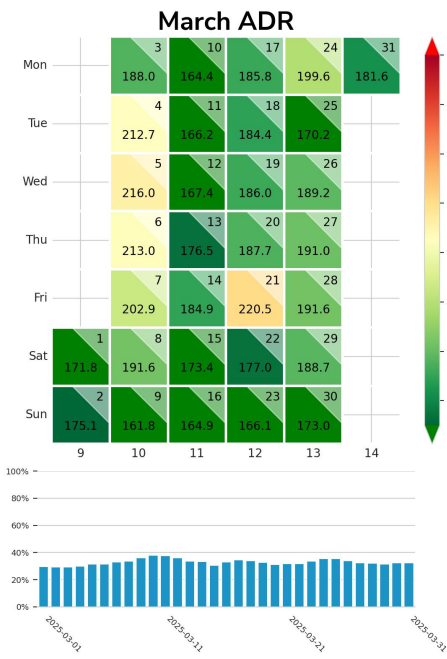

Preisgefüge eigene Region

Detailbetrachtung Monate

Preis pro Aufenthalt

Preis pro Nacht

Preisgefüge eigene Region

Detailbetrachtung Monate

Preis pro Aufenthalt

Preis pro Nacht