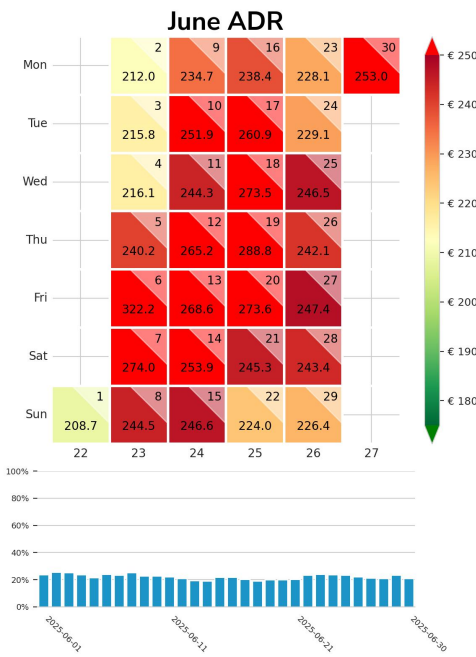

Preisgefüge eigene Region

Detailbetrachtung Monate

Preis pro Aufenthalt

Preis pro Nacht

Preisgefüge eigene Region

Detailbetrachtung Monate

Preis pro Aufenthalt

Preis pro Nacht