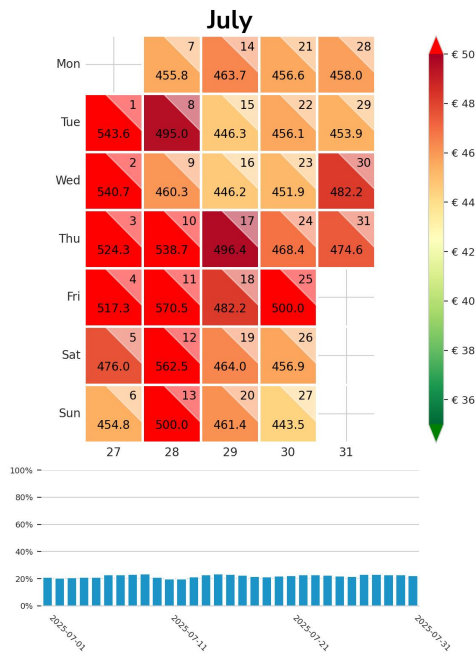

Preisgefüge eigene Region

Detailbetrachtung Monate

Preis pro Aufenthalt

Preis pro Nacht

Preisgefüge eigene Region

Detailbetrachtung Monate

Preis pro Aufenthalt

Preis pro Nacht