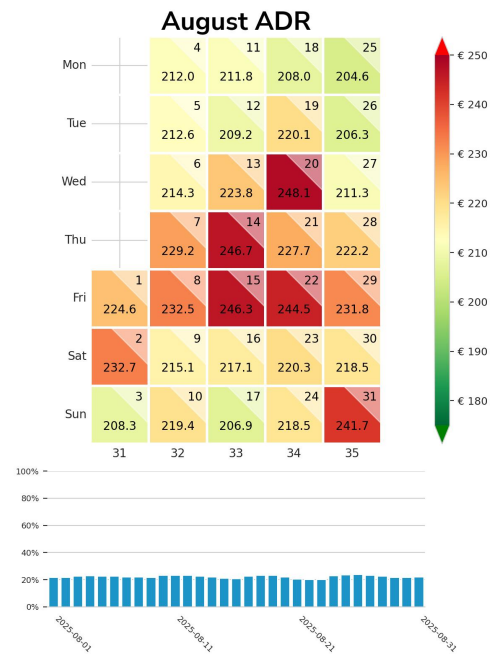

Preisgefüge eigene Region

Detailbetrachtung Monate

Preis pro Aufenthalt

Preis pro Nacht

Preisgefüge eigene Region

Detailbetrachtung Monate

Preis pro Aufenthalt

Preis pro Nacht