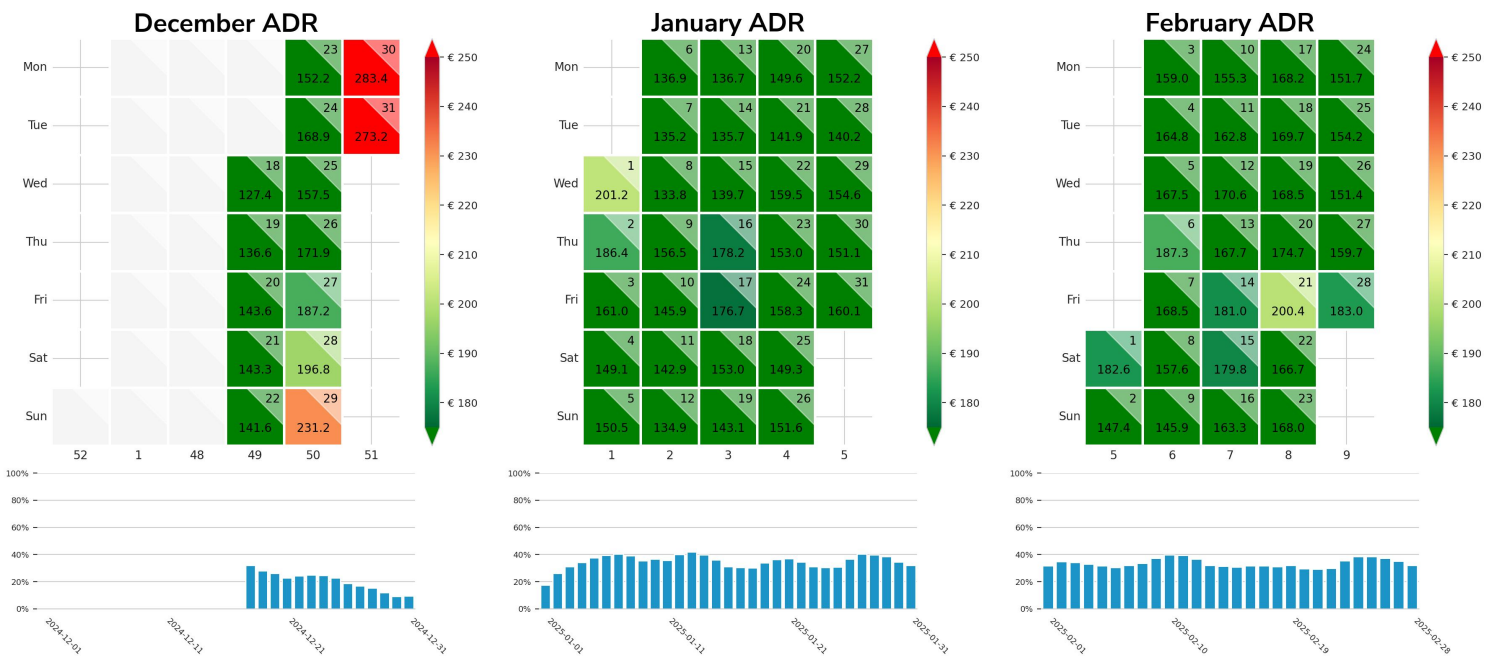

Preisgefüge eigene Region

Detailbetrachtung Monate

Preis pro Aufenthalt

Preis pro Nacht

Preisgefüge eigene Region

Detailbetrachtung Monate

Preis pro Aufenthalt

Preis pro Nacht