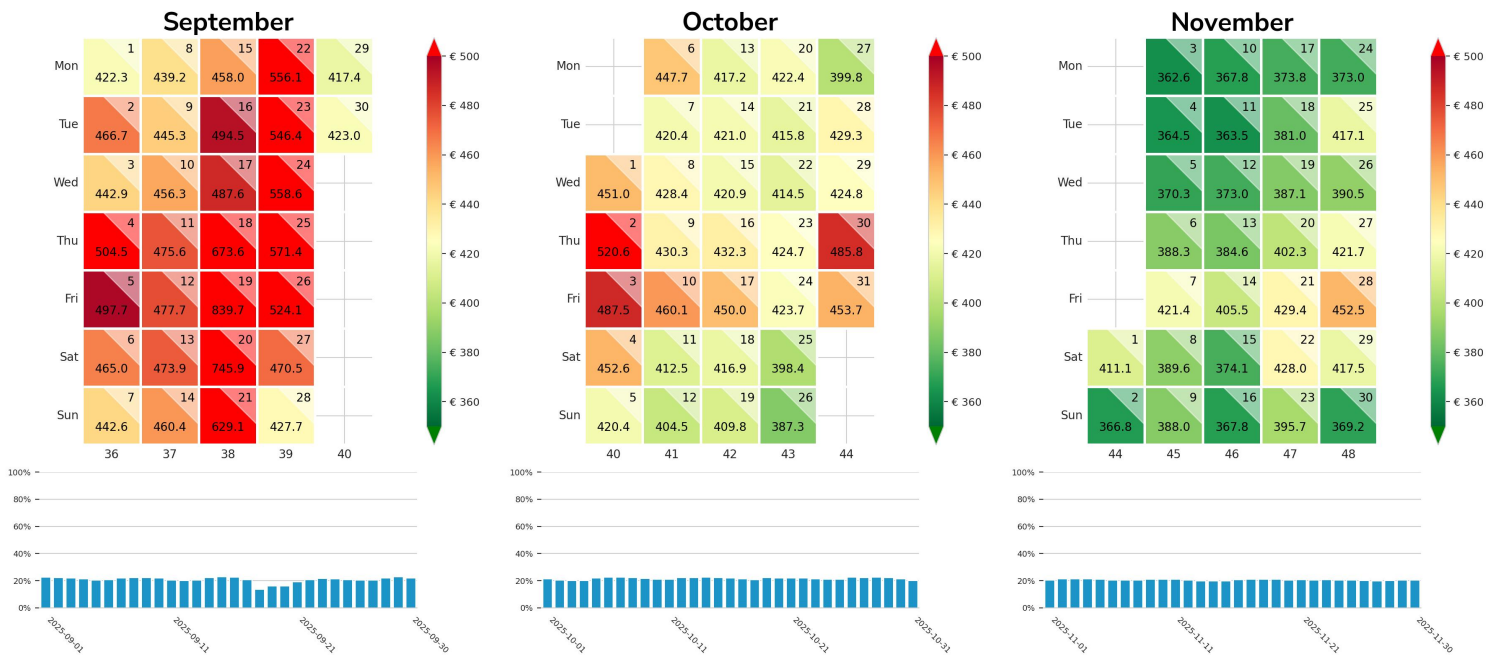

Preisgefüge eigene Region

Detailbetrachtung Monate

Preis pro Aufenthalt

Preis pro Nacht

Preisgefüge eigene Region

Detailbetrachtung Monate

Preis pro Aufenthalt

Preis pro Nacht