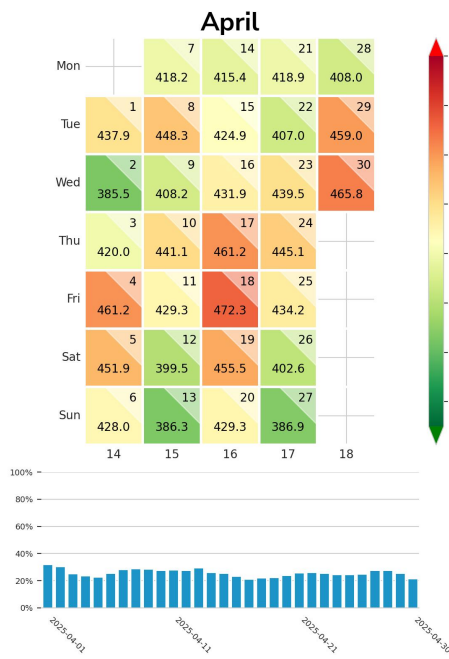

Preisgefüge eigene Region

Detailbetrachtung Monate

Preis pro Aufenthalt

Preis pro Nacht

Preisgefüge eigene Region

Detailbetrachtung Monate

Preis pro Aufenthalt

Preis pro Nacht