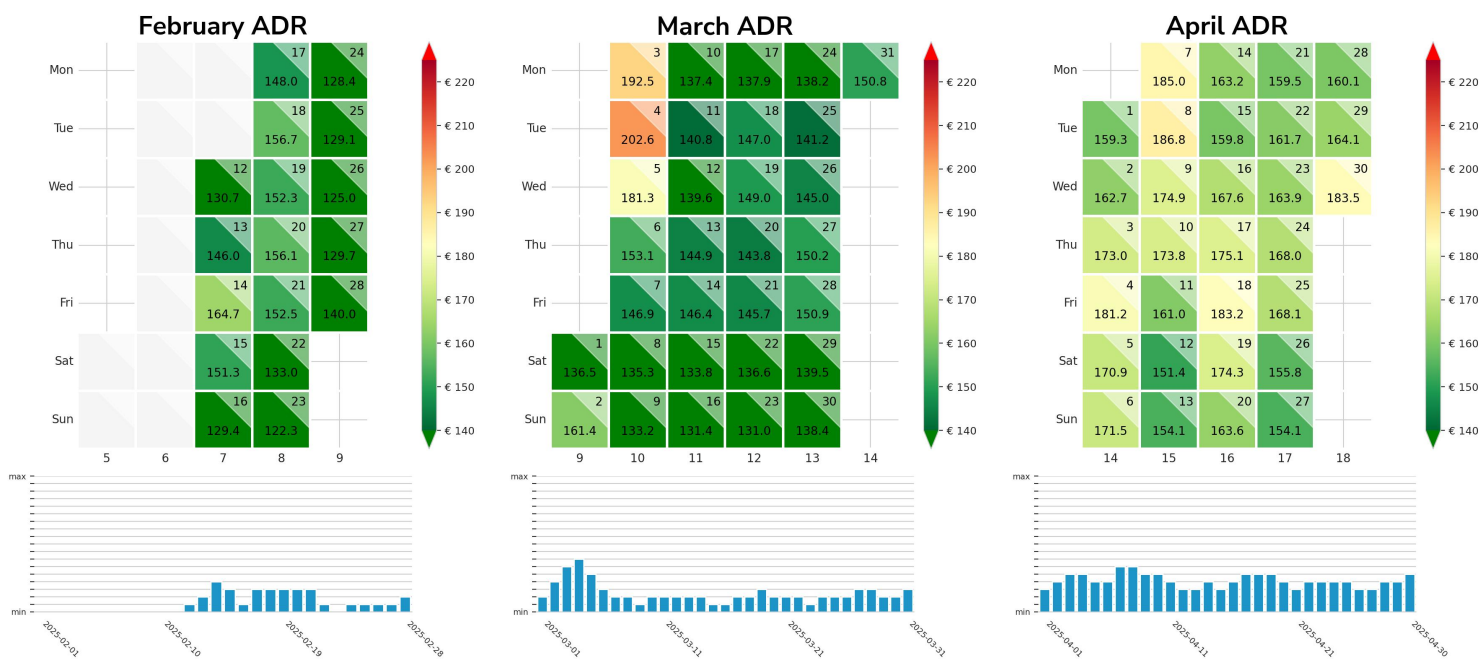

Preisgefüge eigene Region

Detailbetrachtung Monate

Preis pro Aufenthalt

Preis pro Nacht

Preisgefüge eigene Region

Detailbetrachtung Monate

Preis pro Aufenthalt

Preis pro Nacht