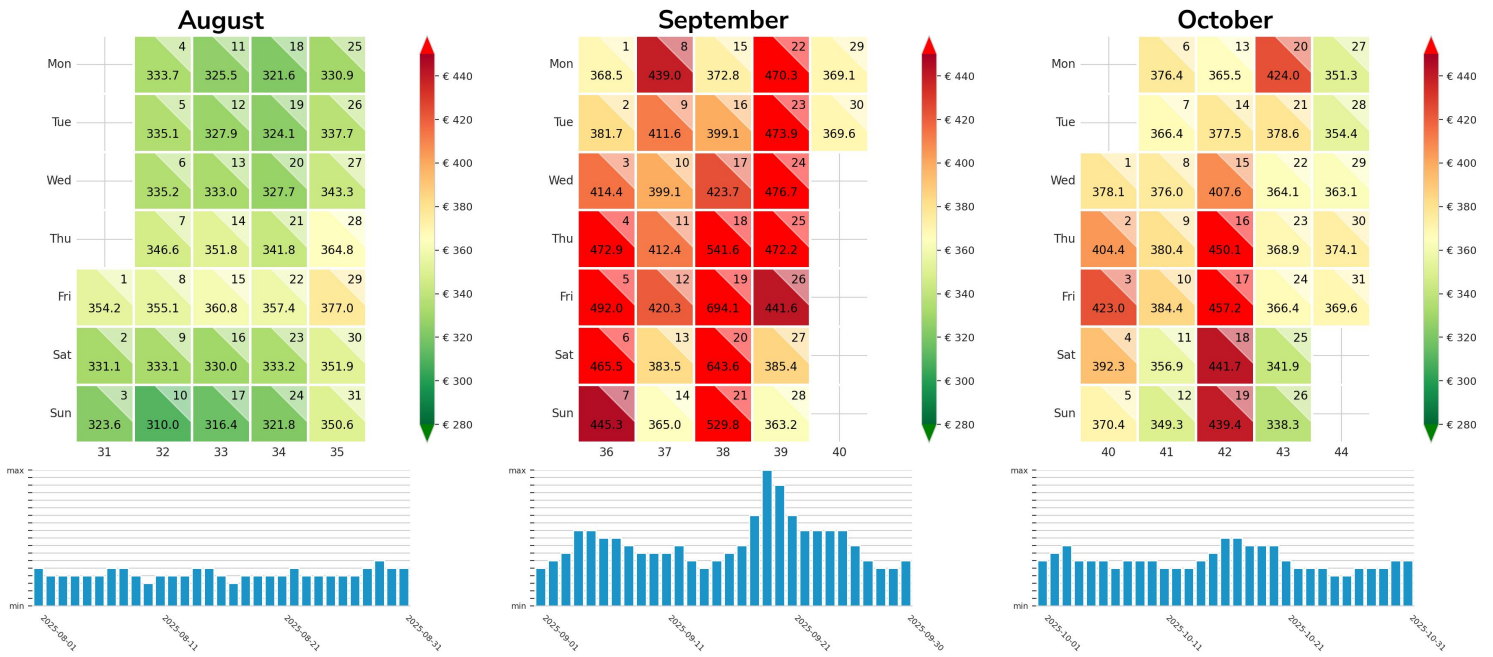

Preisgefüge eigene Region

Detailbetrachtung Monate

Preis pro Aufenthalt

Preis pro Nacht

Preisgefüge eigene Region

Detailbetrachtung Monate

Preis pro Aufenthalt

Preis pro Nacht