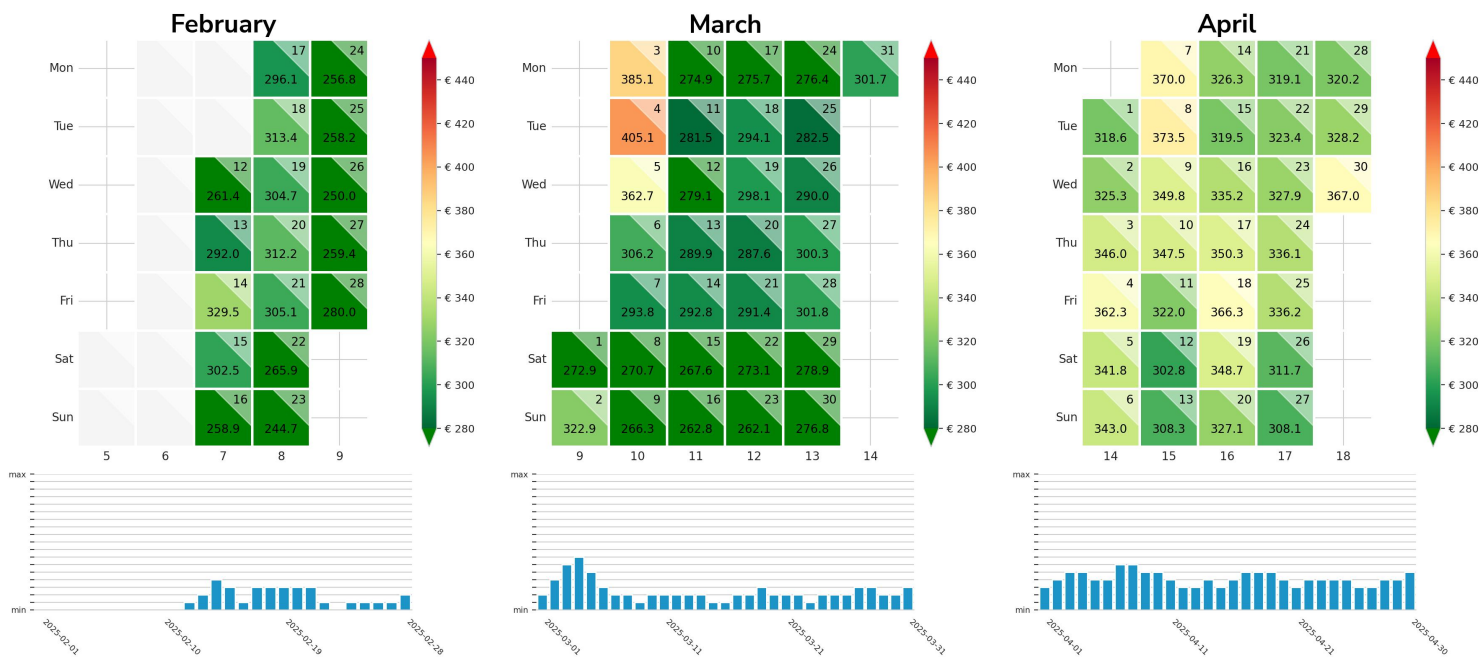

Preisgefüge eigene Region

Detailbetrachtung Monate

Preis pro Aufenthalt

Preis pro Nacht

Preisgefüge eigene Region

Detailbetrachtung Monate

Preis pro Aufenthalt

Preis pro Nacht