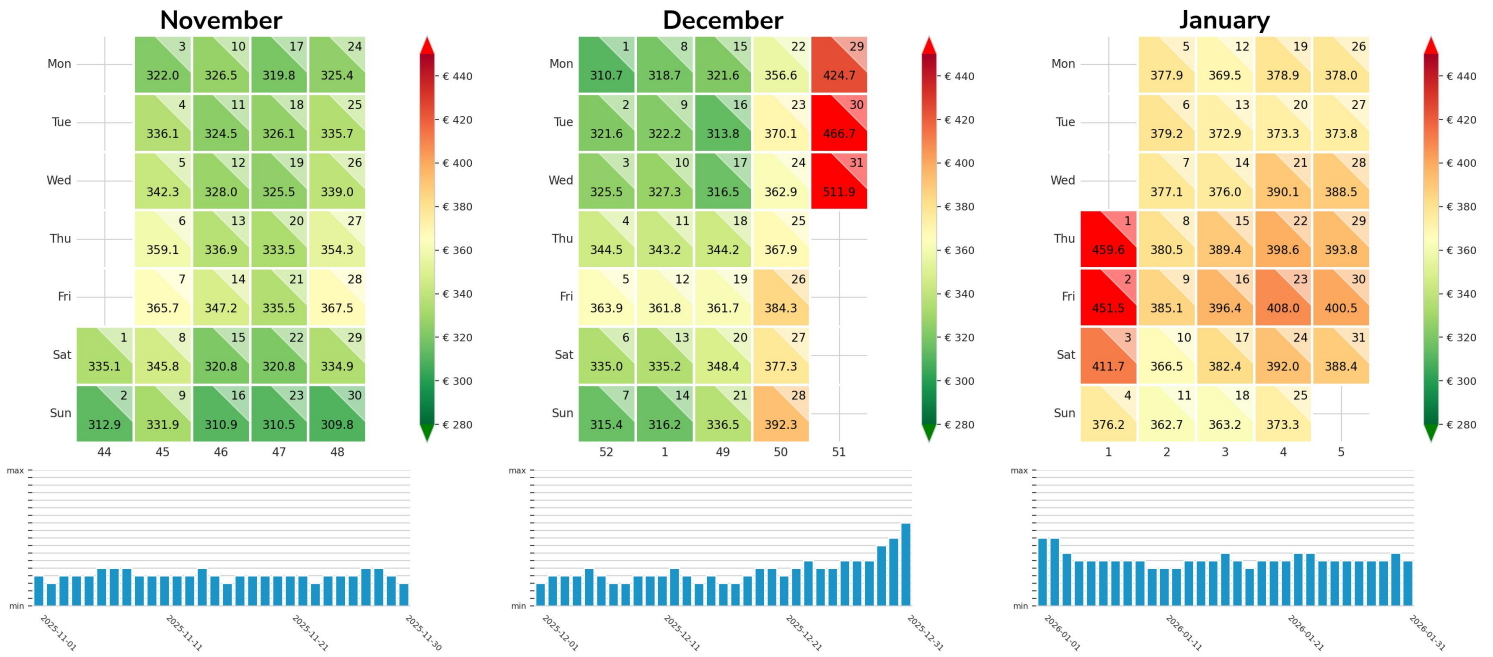

Preisgefüge eigene Region

Detailbetrachtung Monate

Preis pro Aufenthalt

Preis pro Nacht

Preisgefüge eigene Region

Detailbetrachtung Monate

Preis pro Aufenthalt

Preis pro Nacht