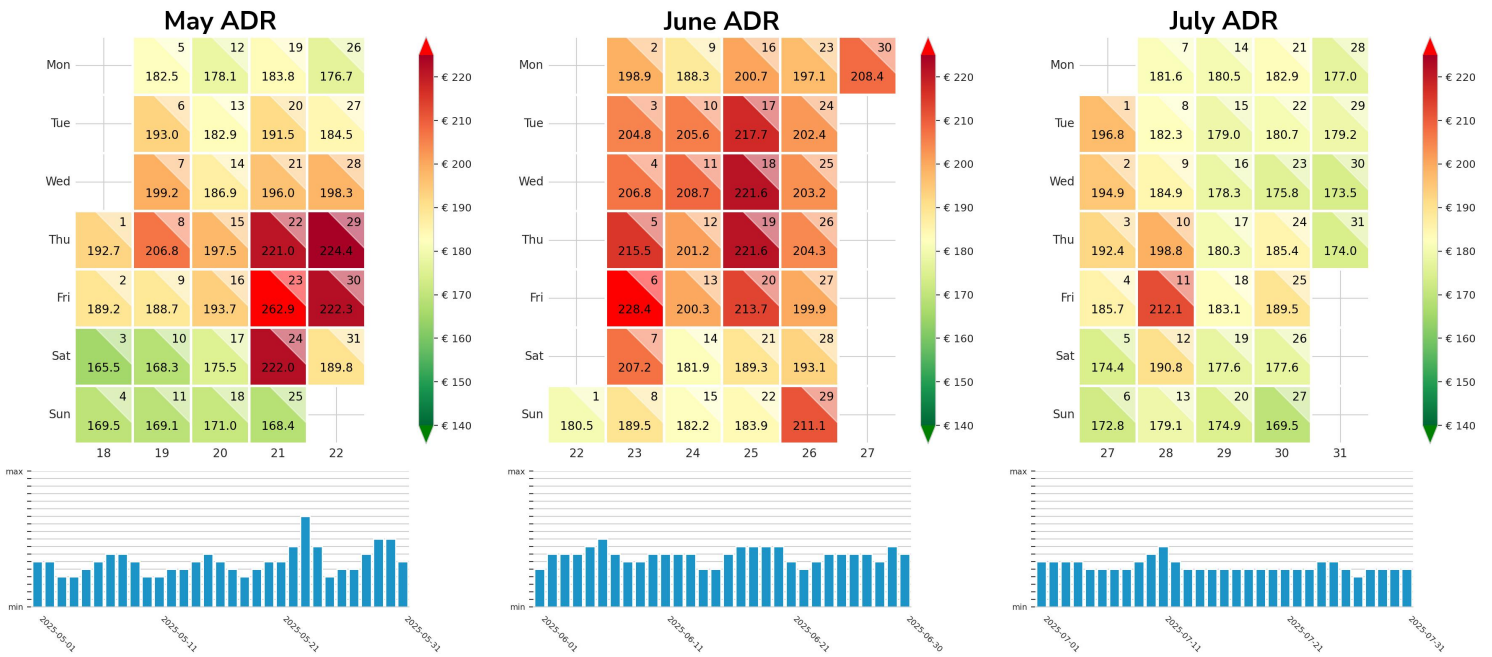

Preisgefüge eigene Region

Detailbetrachtung Monate

Preis pro Aufenthalt

Preis pro Nacht

Preisgefüge eigene Region

Detailbetrachtung Monate

Preis pro Aufenthalt

Preis pro Nacht