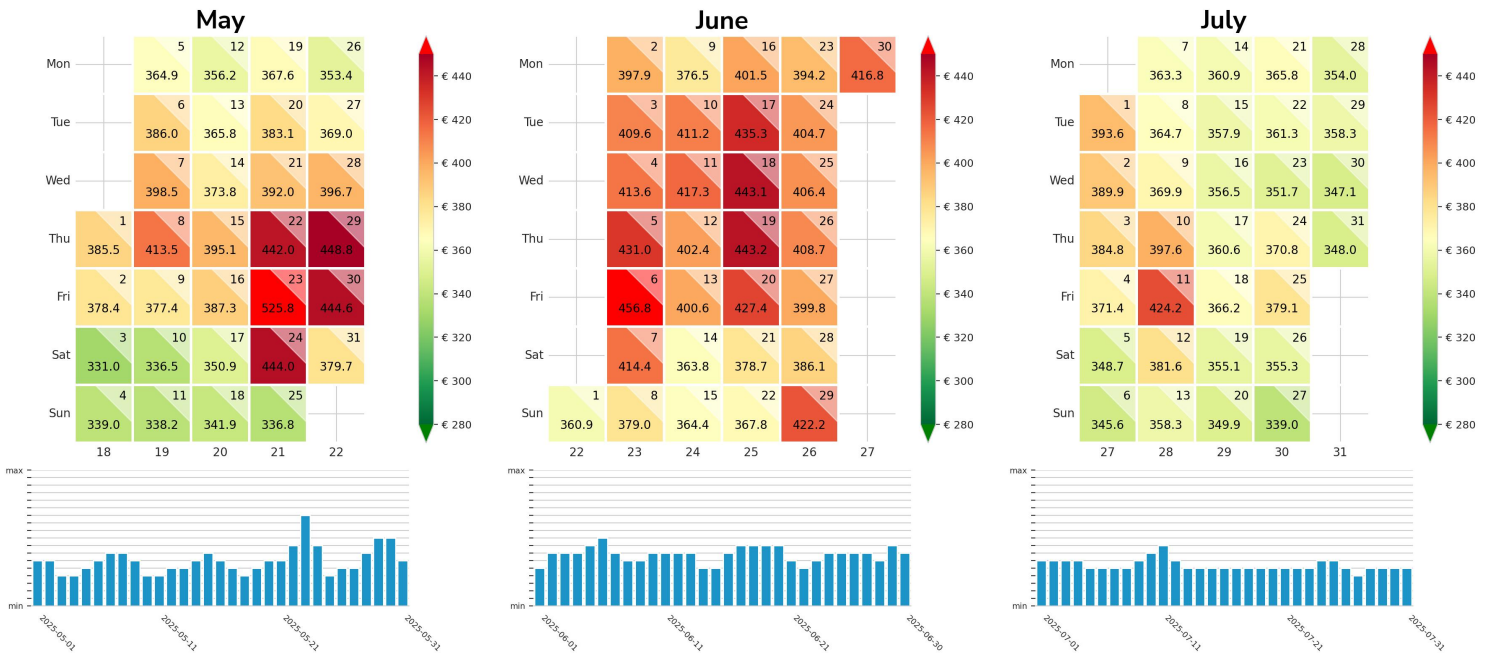

Preisgefüge eigene Region

Detailbetrachtung Monate

Preis pro Aufenthalt

Preis pro Nacht

Preisgefüge eigene Region

Detailbetrachtung Monate

Preis pro Aufenthalt

Preis pro Nacht