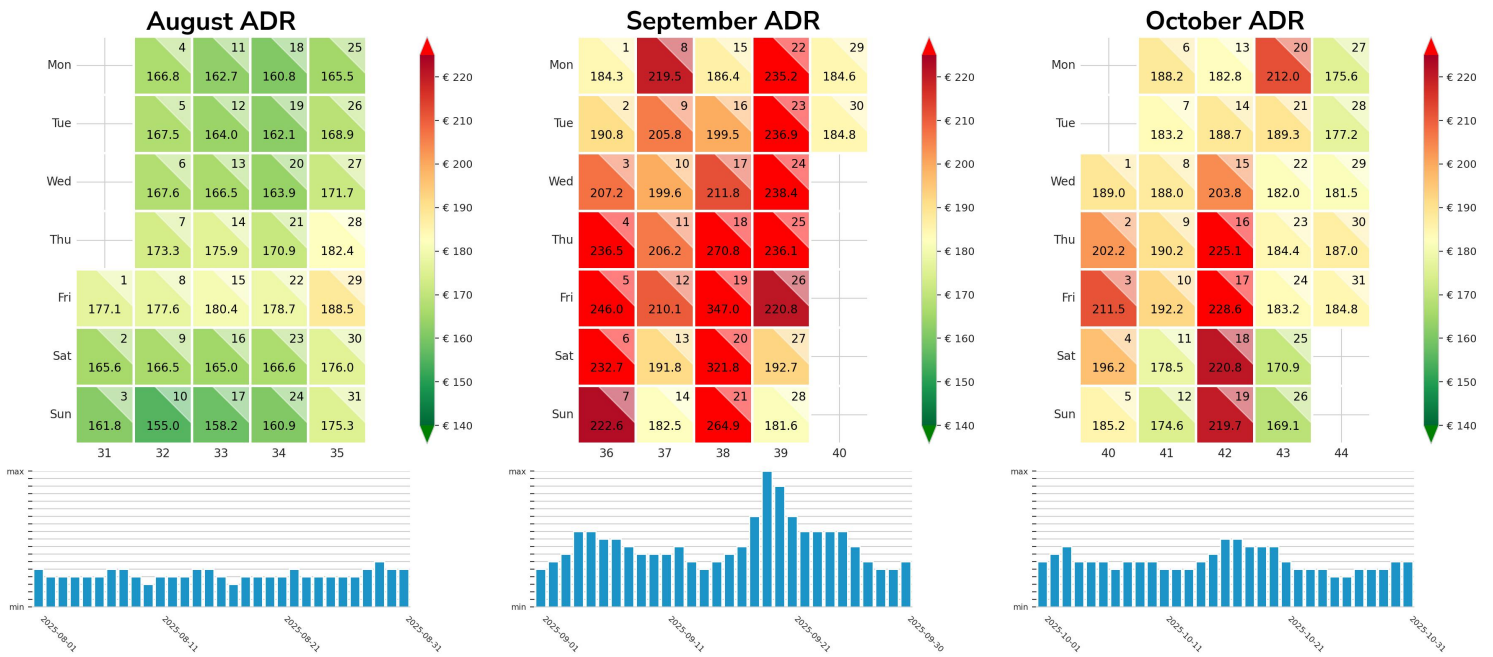

Preisgefüge eigene Region

Detailbetrachtung Monate

Preis pro Aufenthalt

Preis pro Nacht

Preisgefüge eigene Region

Detailbetrachtung Monate

Preis pro Aufenthalt

Preis pro Nacht