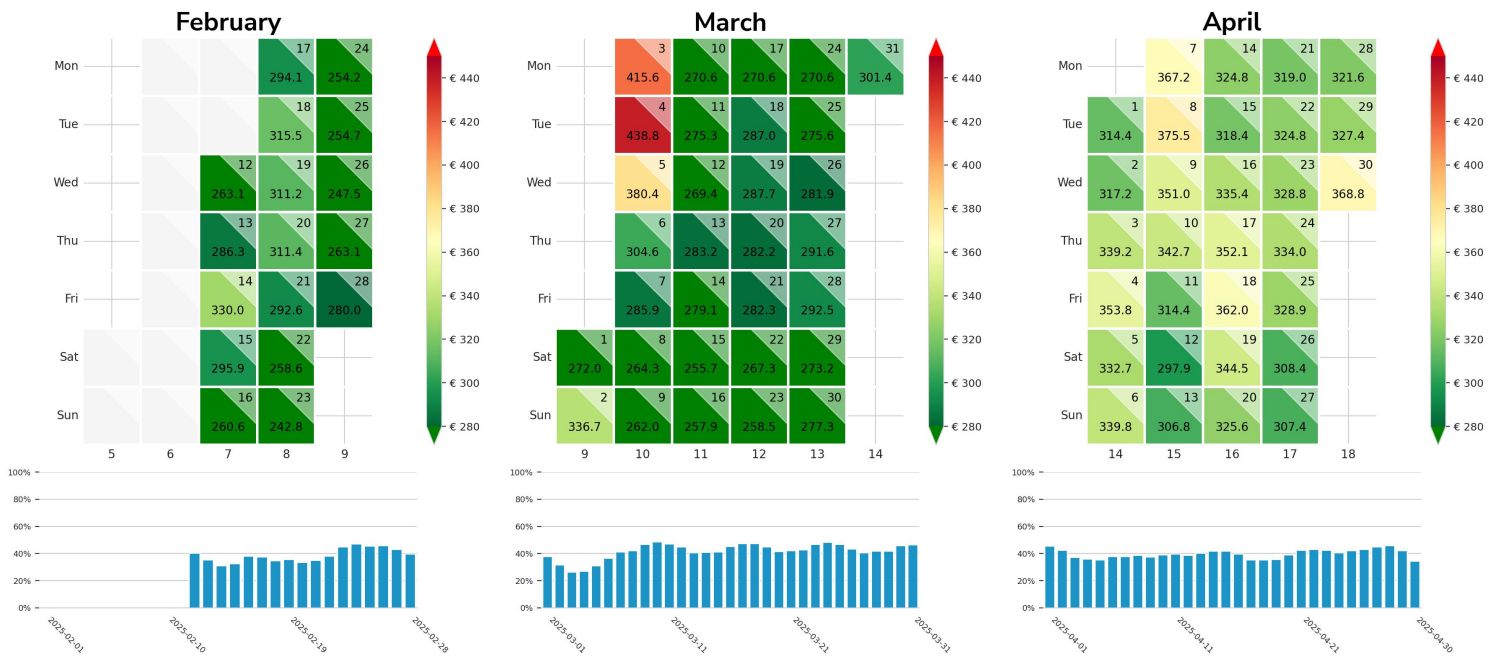

Preisgefüge eigene Region

Detailbetrachtung Monate

Preis pro Aufenthalt

Preis pro Nacht

Preisgefüge eigene Region

Detailbetrachtung Monate

Preis pro Aufenthalt

Preis pro Nacht