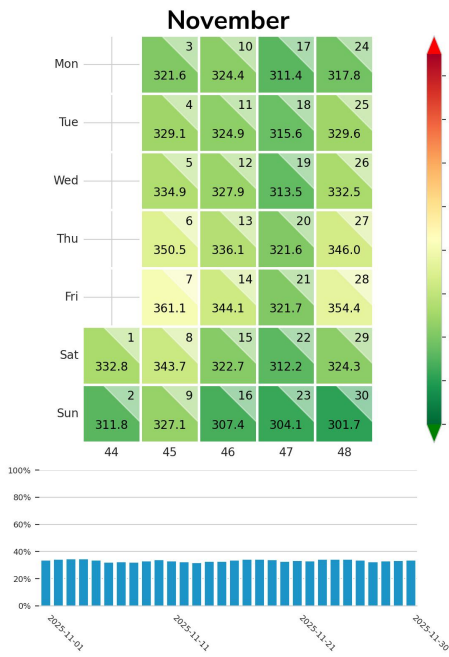

Preisgefüge eigene Region

Detailbetrachtung Monate

Preis pro Aufenthalt

Preis pro Nacht

Preisgefüge eigene Region

Detailbetrachtung Monate

Preis pro Aufenthalt

Preis pro Nacht