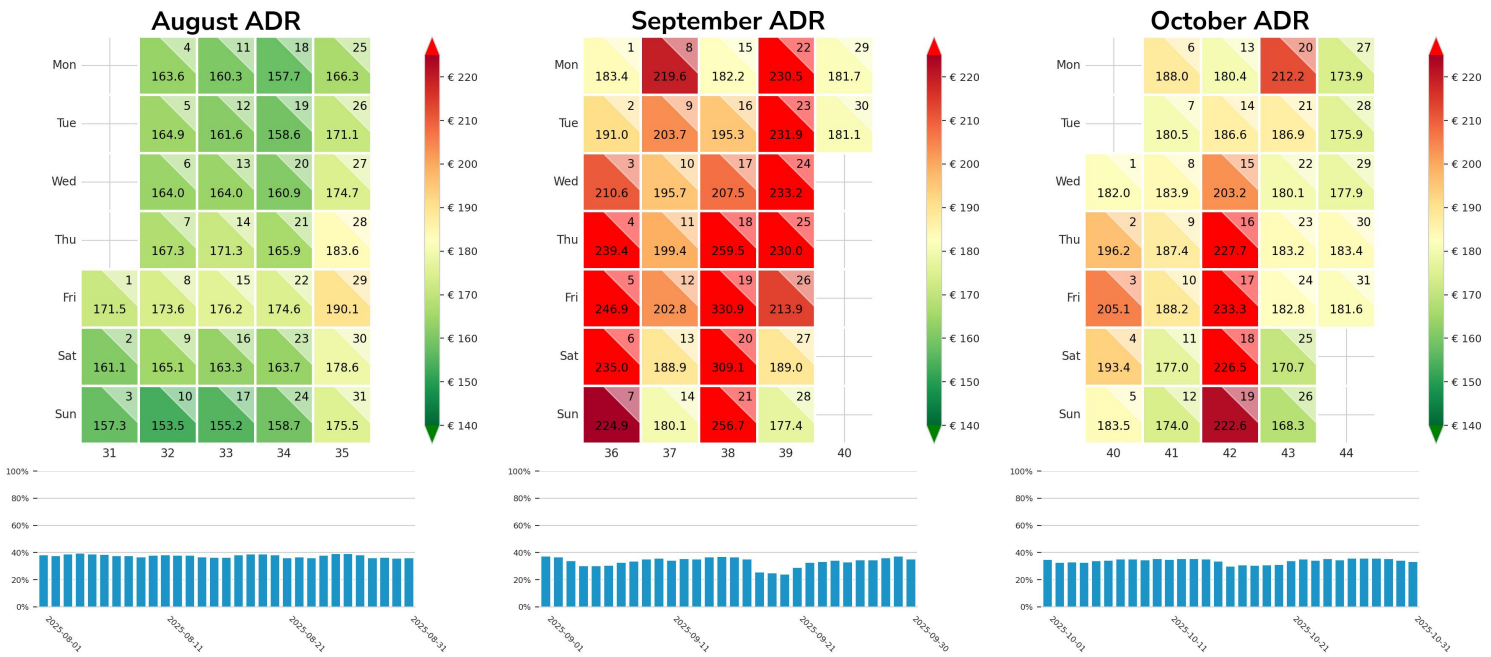

Preisgefüge eigene Region

Detailbetrachtung Monate

Preis pro Aufenthalt

Preis pro Nacht

Preisgefüge eigene Region

Detailbetrachtung Monate

Preis pro Aufenthalt

Preis pro Nacht