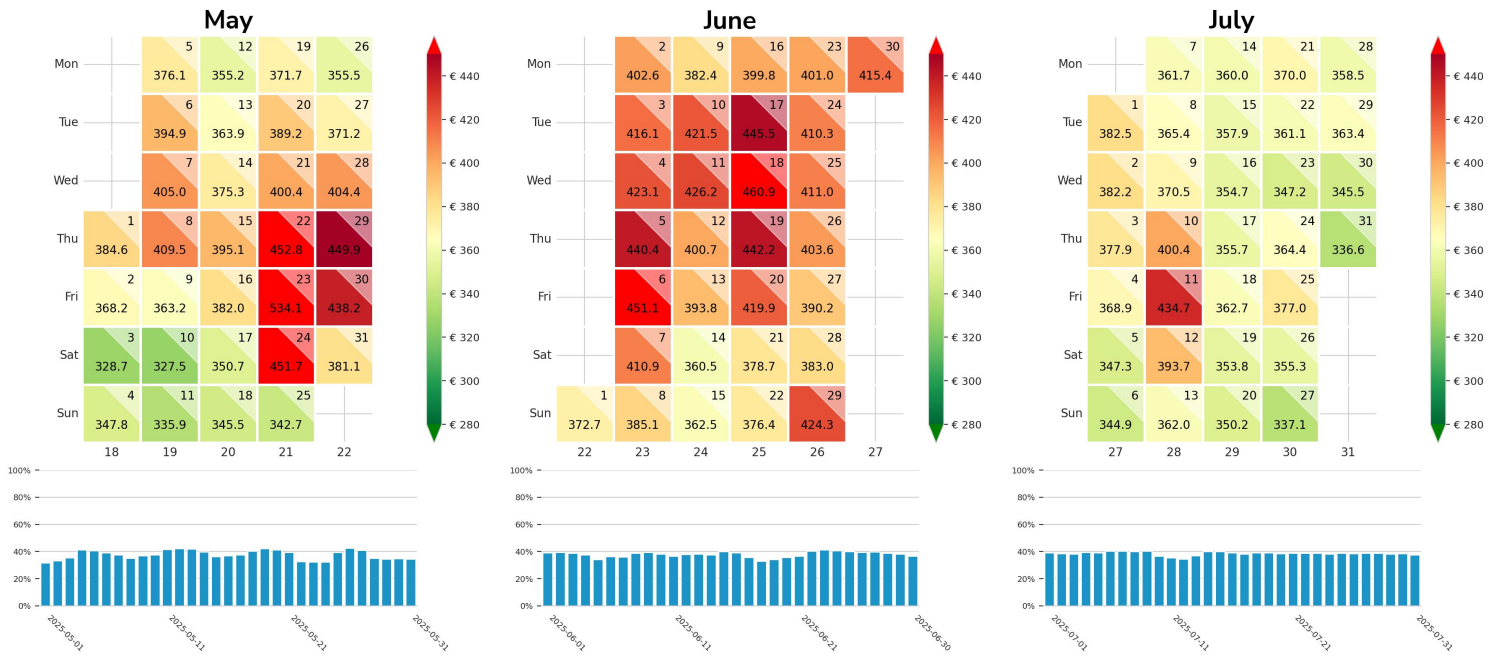

Preisgefüge eigene Region

Detailbetrachtung Monate

Preis pro Aufenthalt

Preis pro Nacht

Preisgefüge eigene Region

Detailbetrachtung Monate

Preis pro Aufenthalt

Preis pro Nacht