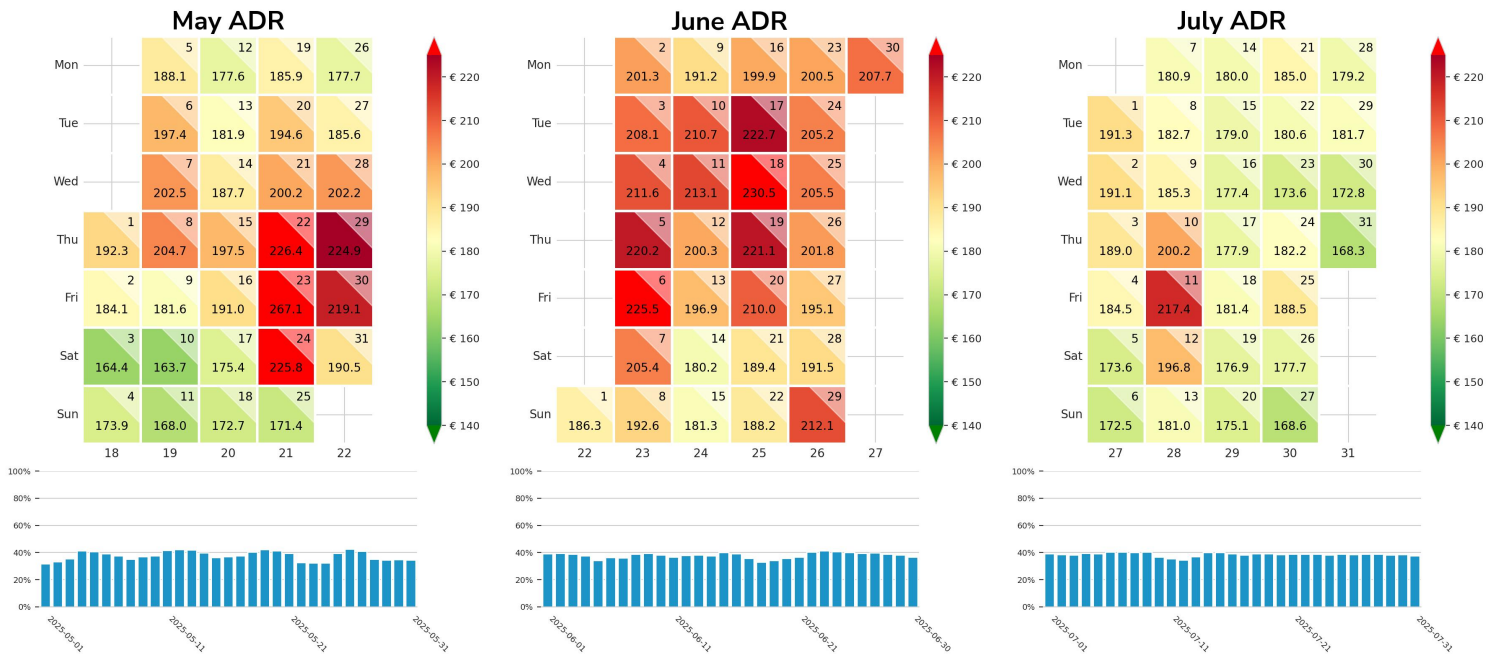

Preisgefüge eigene Region

Detailbetrachtung Monate

Preis pro Aufenthalt

Preis pro Nacht

Preisgefüge eigene Region

Detailbetrachtung Monate

Preis pro Aufenthalt

Preis pro Nacht