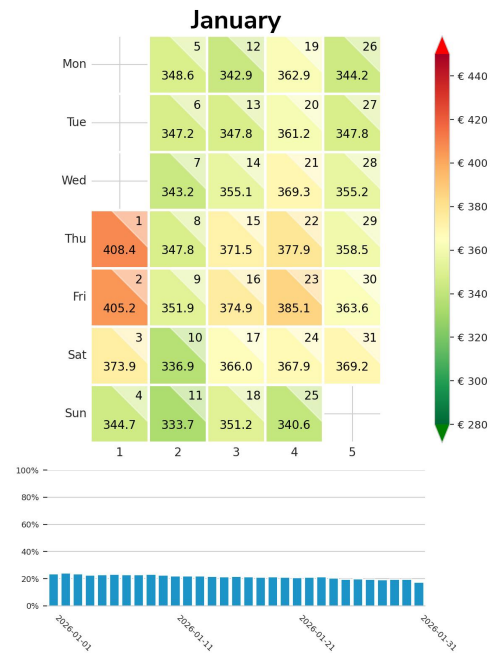

Preisgefüge eigene Region

Detailbetrachtung Monate

Preis pro Aufenthalt

Preis pro Nacht

Preisgefüge eigene Region

Detailbetrachtung Monate

Preis pro Aufenthalt

Preis pro Nacht