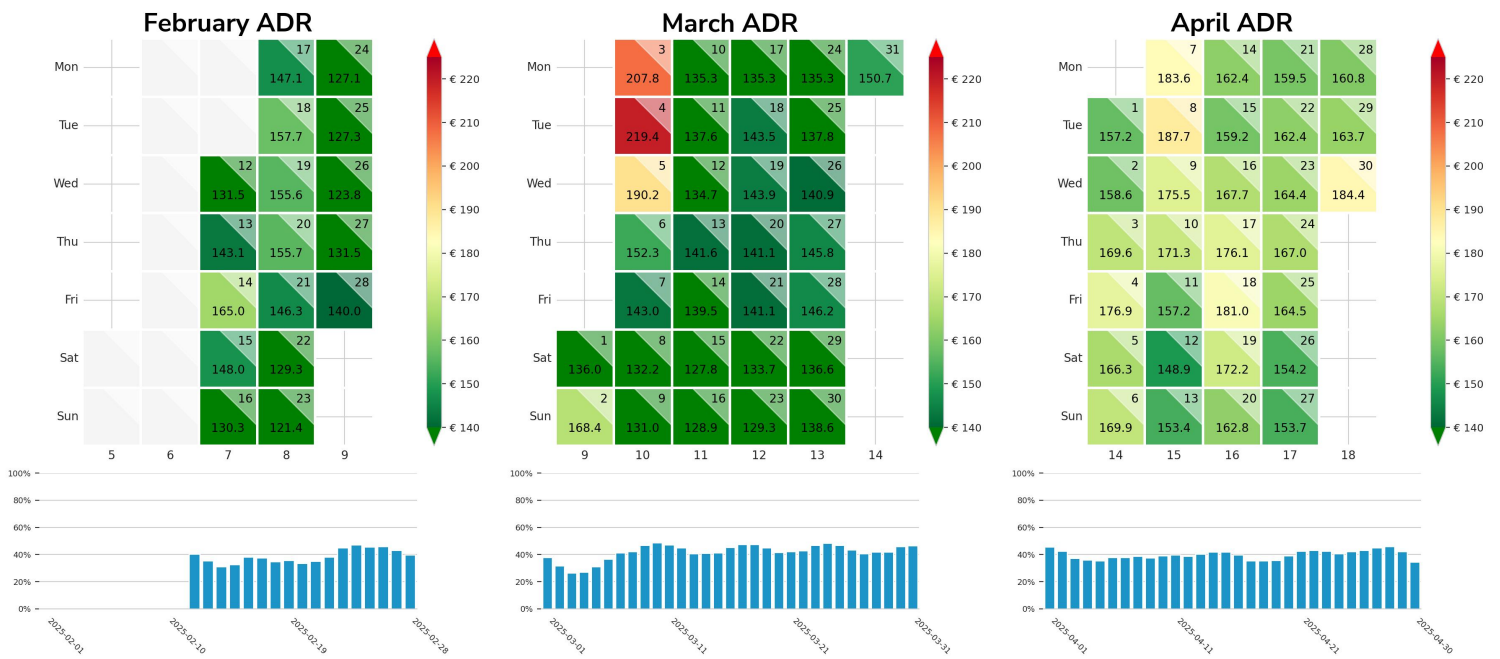

Preisgefüge eigene Region

Detailbetrachtung Monate

Preis pro Aufenthalt

Preis pro Nacht

Preisgefüge eigene Region

Detailbetrachtung Monate

Preis pro Aufenthalt

Preis pro Nacht