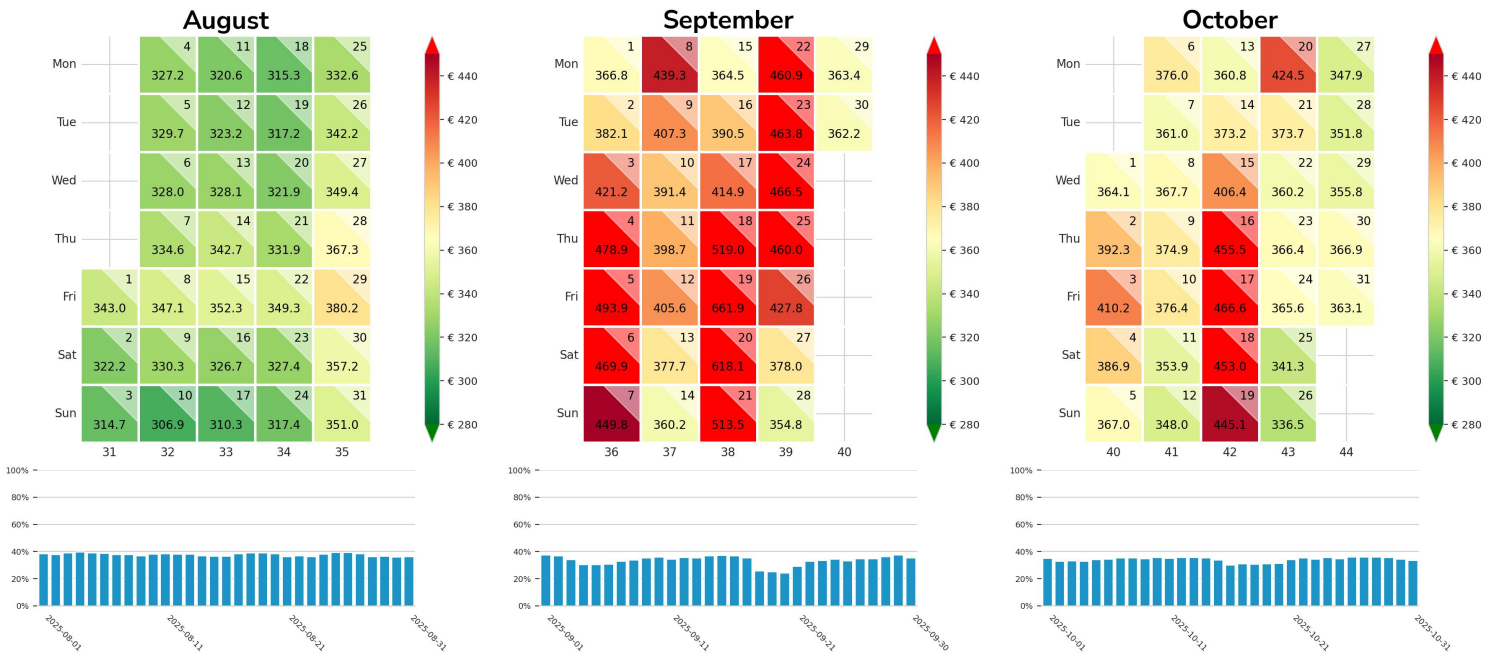

Preisgefüge eigene Region

Detailbetrachtung Monate

Preis pro Aufenthalt

Preis pro Nacht

Preisgefüge eigene Region

Detailbetrachtung Monate

Preis pro Aufenthalt

Preis pro Nacht