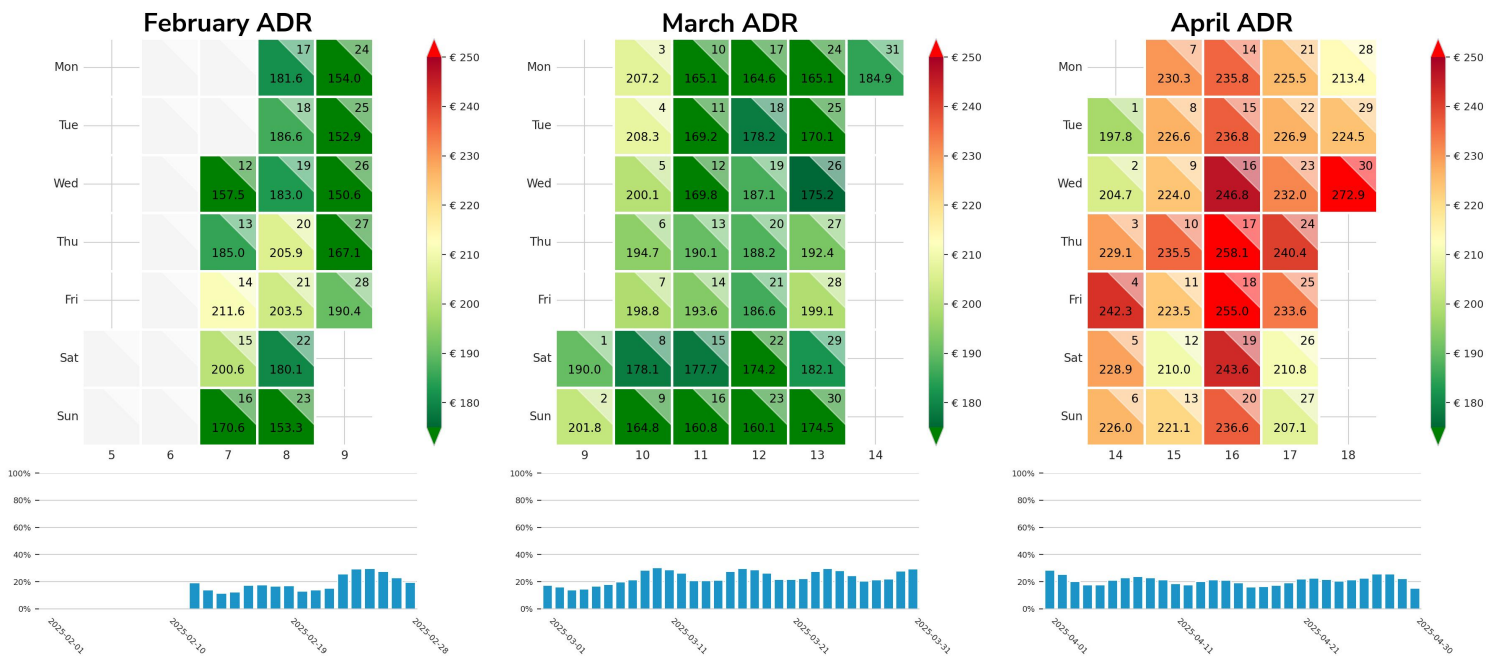

Preisgefüge eigene Region

Detailbetrachtung Monate

Preis pro Aufenthalt

Preis pro Nacht

Preisgefüge eigene Region

Detailbetrachtung Monate

Preis pro Aufenthalt

Preis pro Nacht