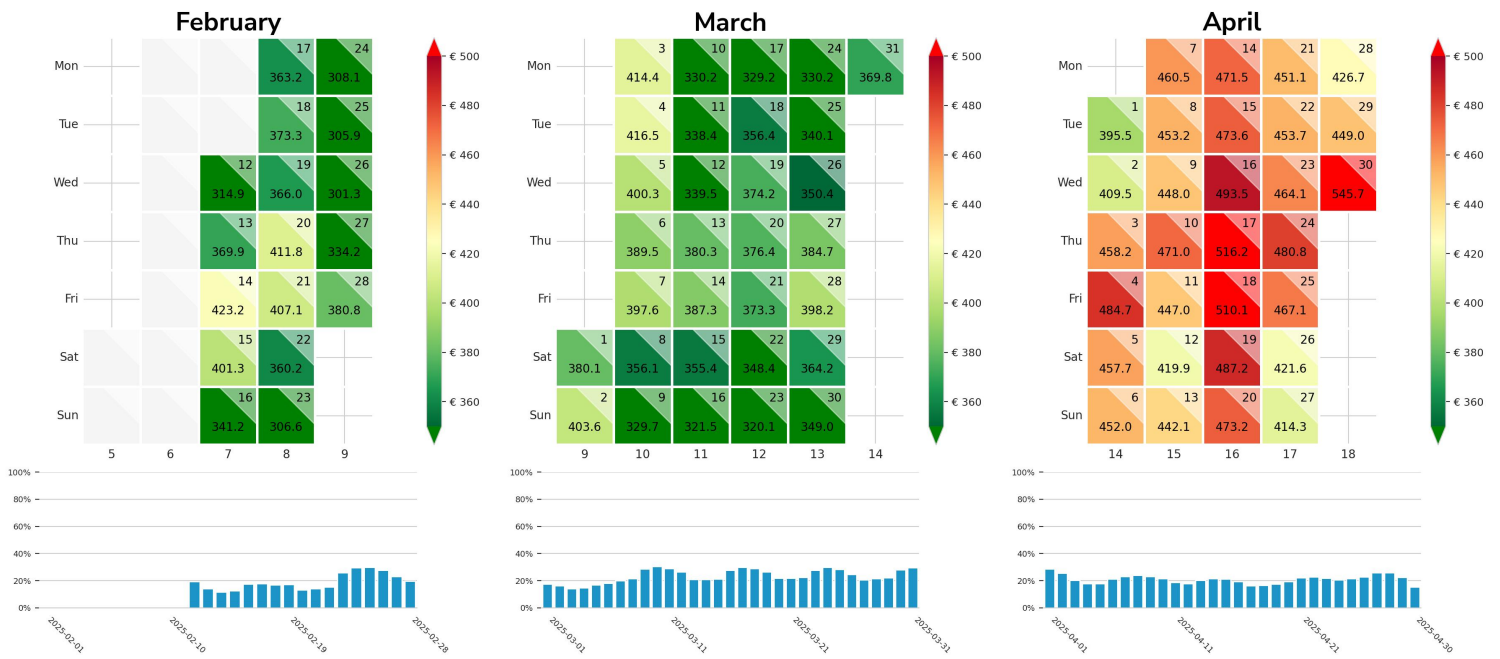

Preisgefüge eigene Region

Detailbetrachtung Monate

Preis pro Aufenthalt

Preis pro Nacht

Preisgefüge eigene Region

Detailbetrachtung Monate

Preis pro Aufenthalt

Preis pro Nacht