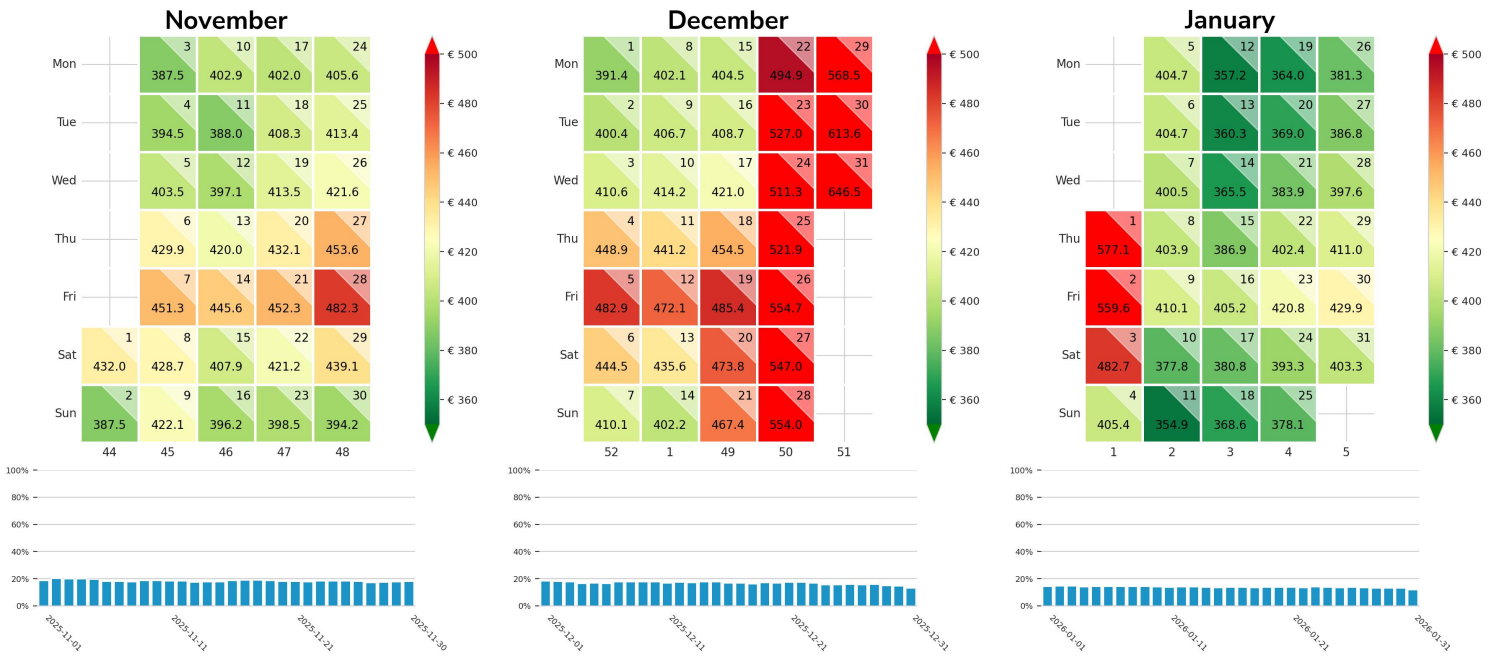

Preisgefüge eigene Region

Detailbetrachtung Monate

Preis pro Aufenthalt

Preis pro Nacht

Preisgefüge eigene Region

Detailbetrachtung Monate

Preis pro Aufenthalt

Preis pro Nacht