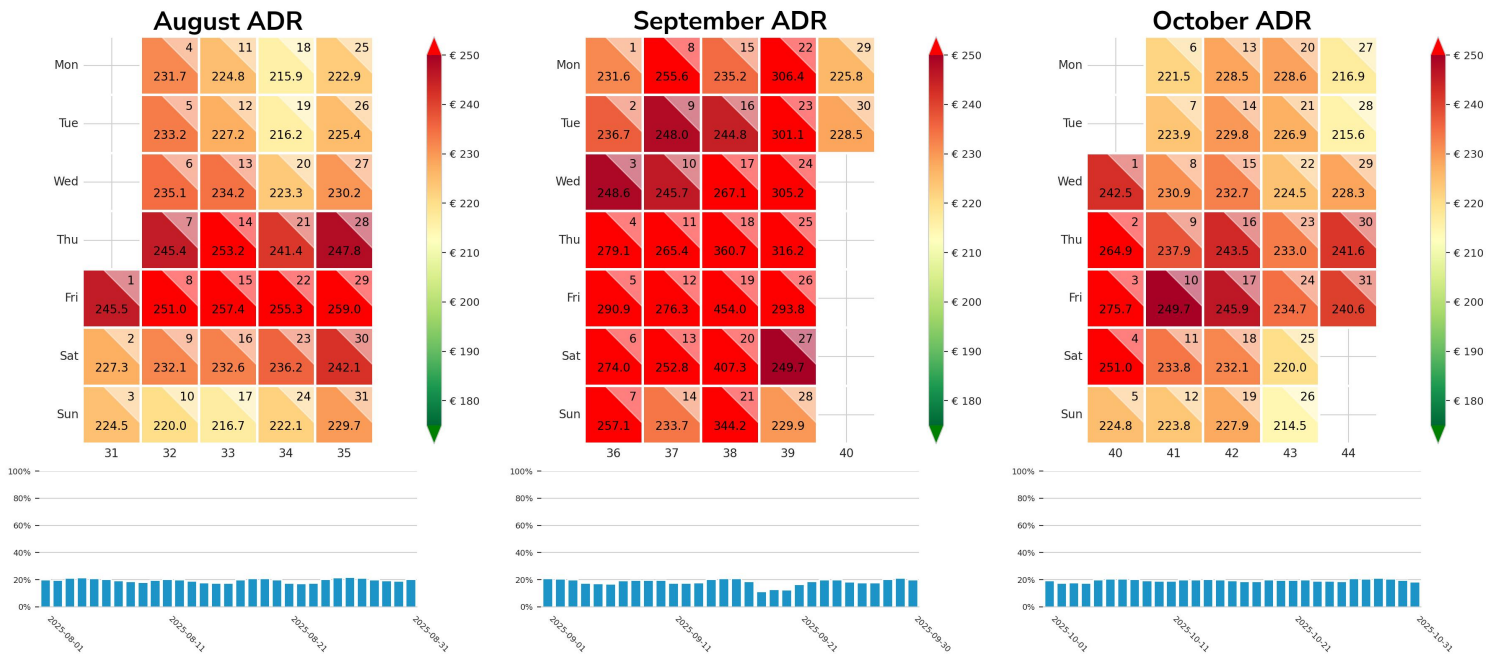

Preisgefüge eigene Region

Detailbetrachtung Monate

Preis pro Aufenthalt

Preis pro Nacht

Preisgefüge eigene Region

Detailbetrachtung Monate

Preis pro Aufenthalt

Preis pro Nacht