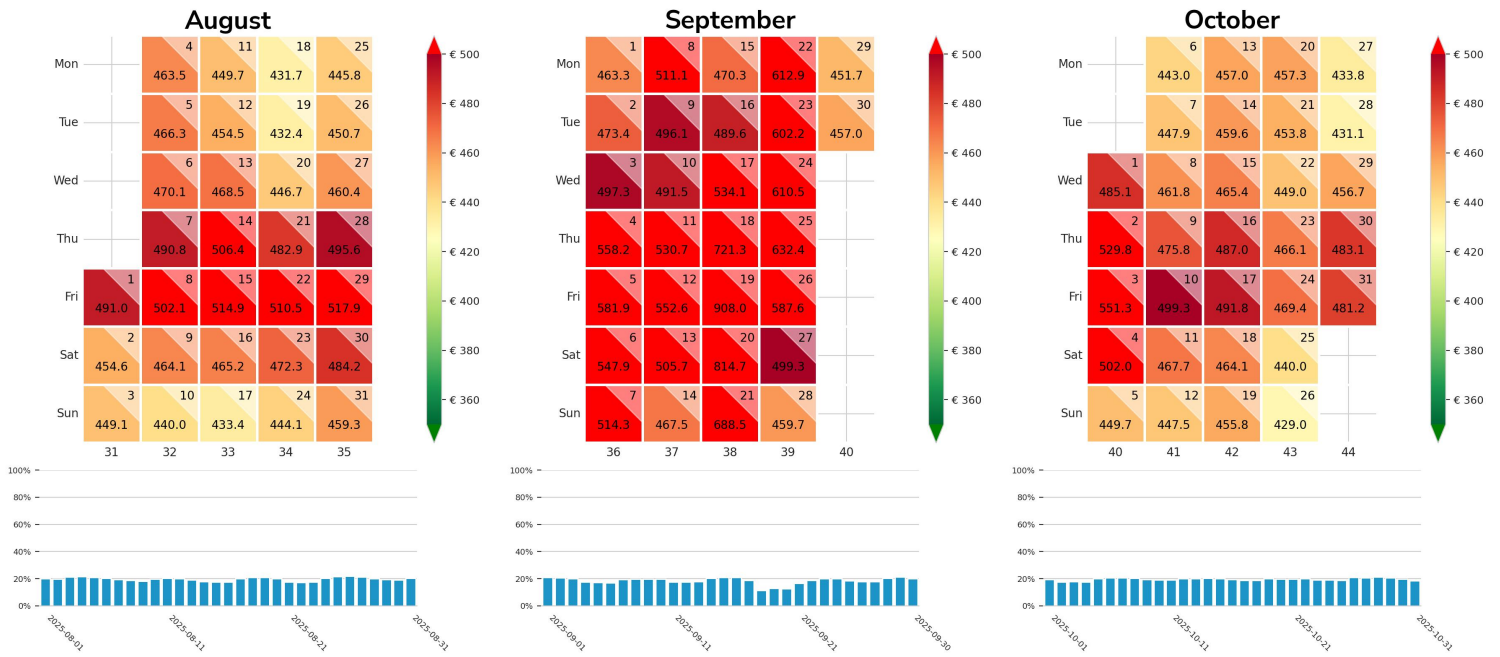

Preisgefüge eigene Region

Detailbetrachtung Monate

Preis pro Aufenthalt

Preis pro Nacht

Preisgefüge eigene Region

Detailbetrachtung Monate

Preis pro Aufenthalt

Preis pro Nacht