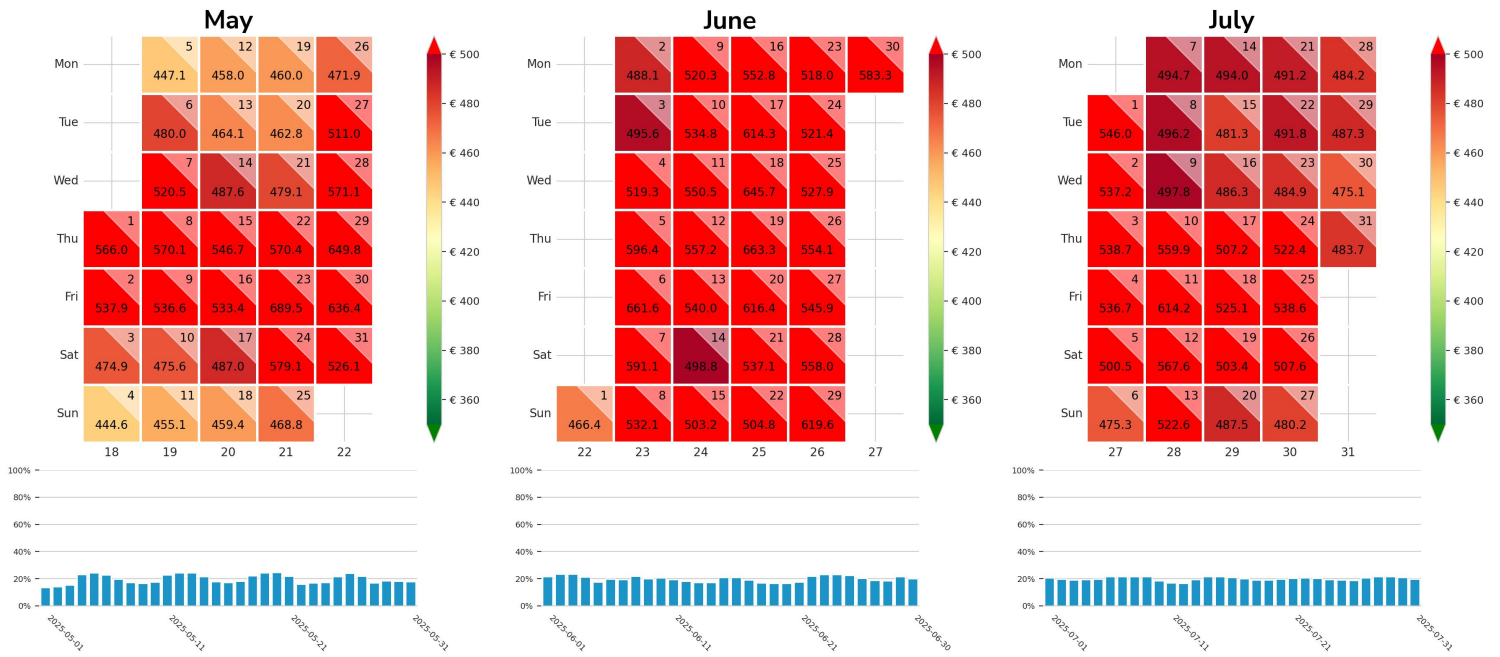

Preisgefüge eigene Region

Detailbetrachtung Monate

Preis pro Aufenthalt

Preis pro Nacht

Preisgefüge eigene Region

Detailbetrachtung Monate

Preis pro Aufenthalt

Preis pro Nacht