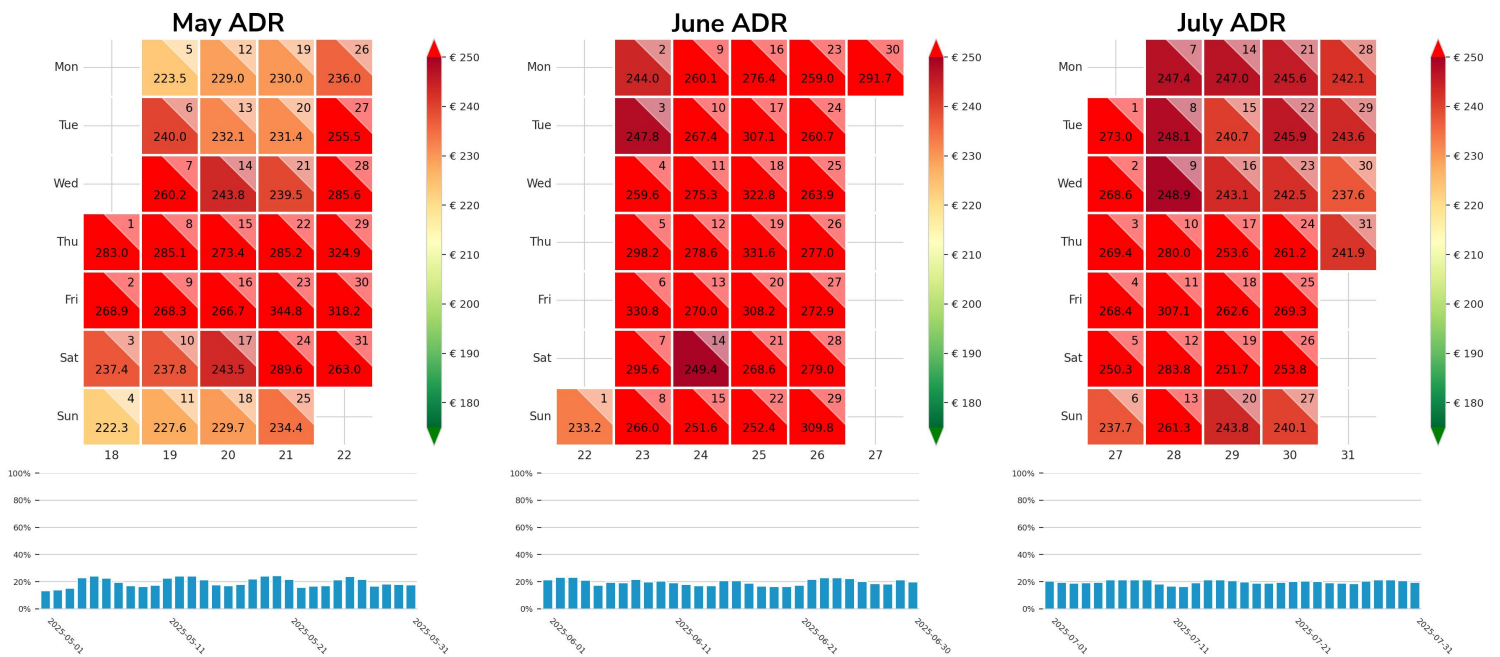

Preisgefüge eigene Region

Detailbetrachtung Monate

Preis pro Aufenthalt

Preis pro Nacht

Preisgefüge eigene Region

Detailbetrachtung Monate

Preis pro Aufenthalt

Preis pro Nacht