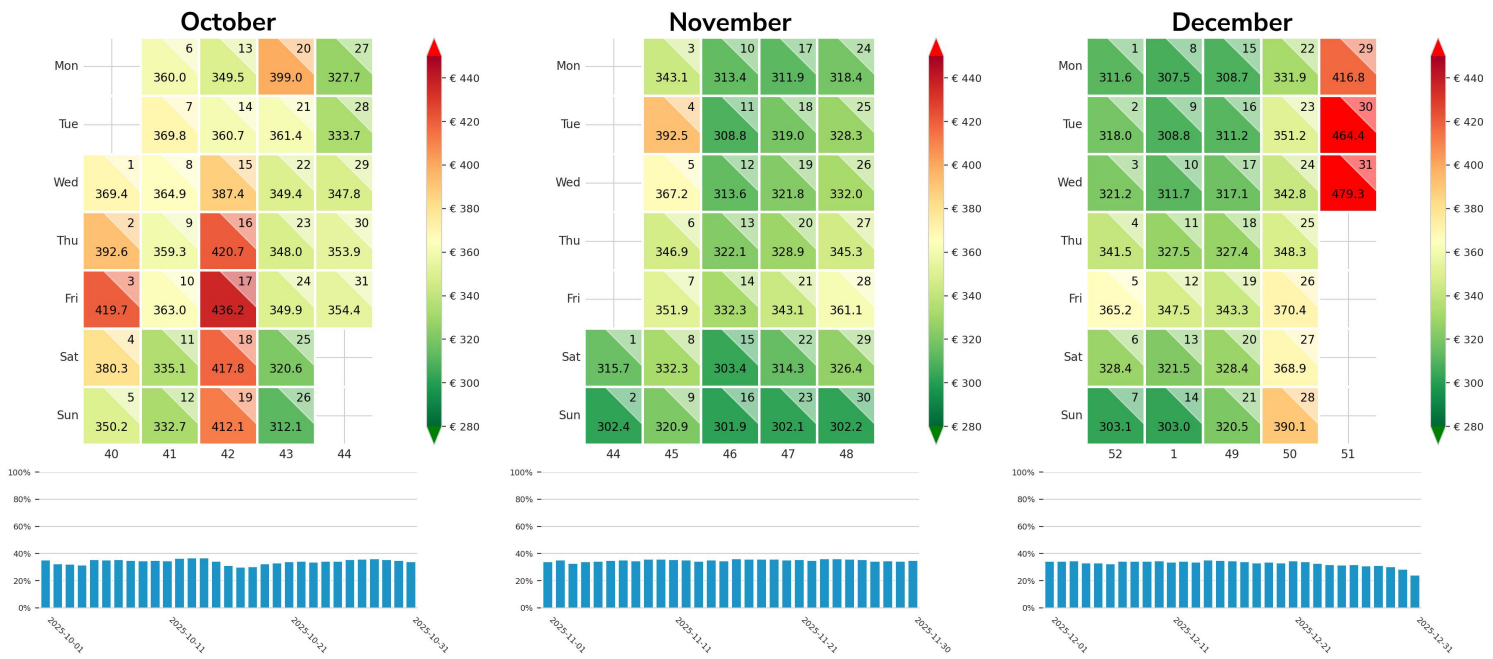

Preisgefüge eigene Region

Detailbetrachtung Monate

Preis pro Aufenthalt

Preis pro Nacht

Preisgefüge eigene Region

Detailbetrachtung Monate

Preis pro Aufenthalt

Preis pro Nacht