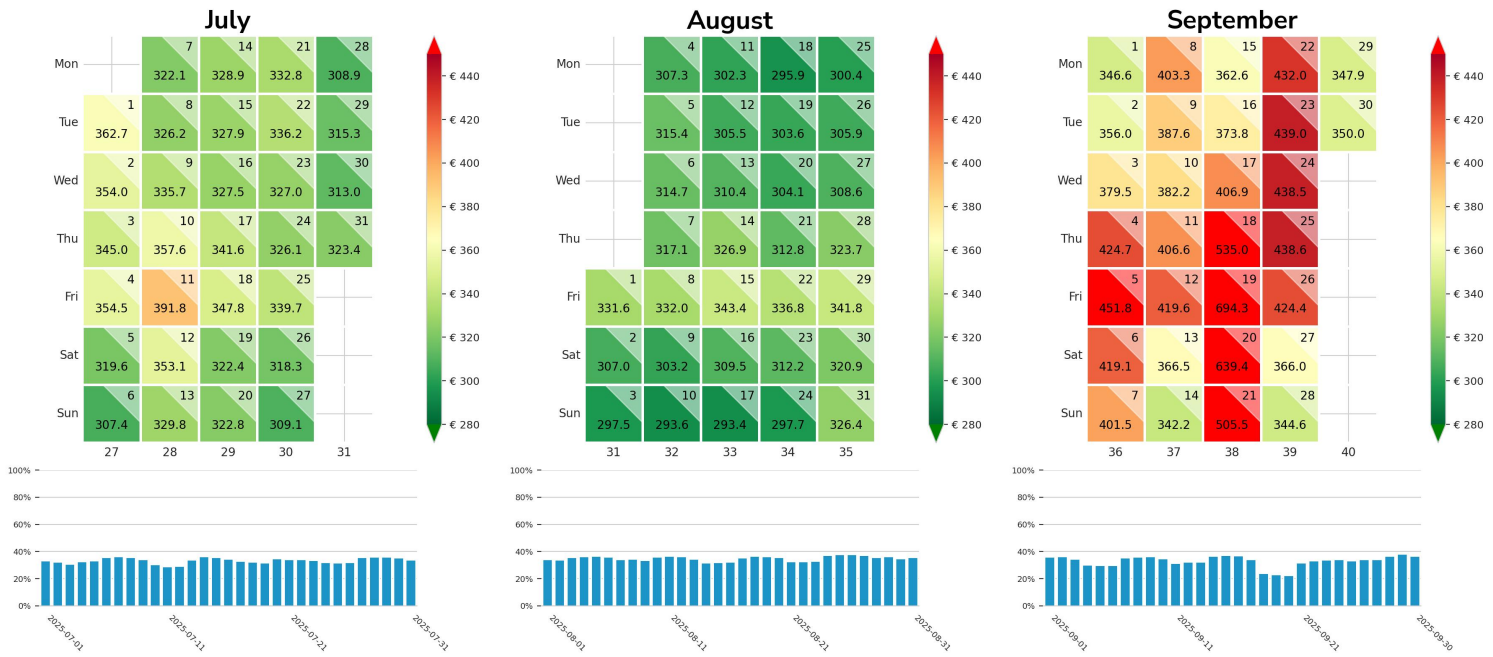

Preisgefüge eigene Region

Detailbetrachtung Monate

Preis pro Aufenthalt

Preis pro Nacht

Preisgefüge eigene Region

Detailbetrachtung Monate

Preis pro Aufenthalt

Preis pro Nacht