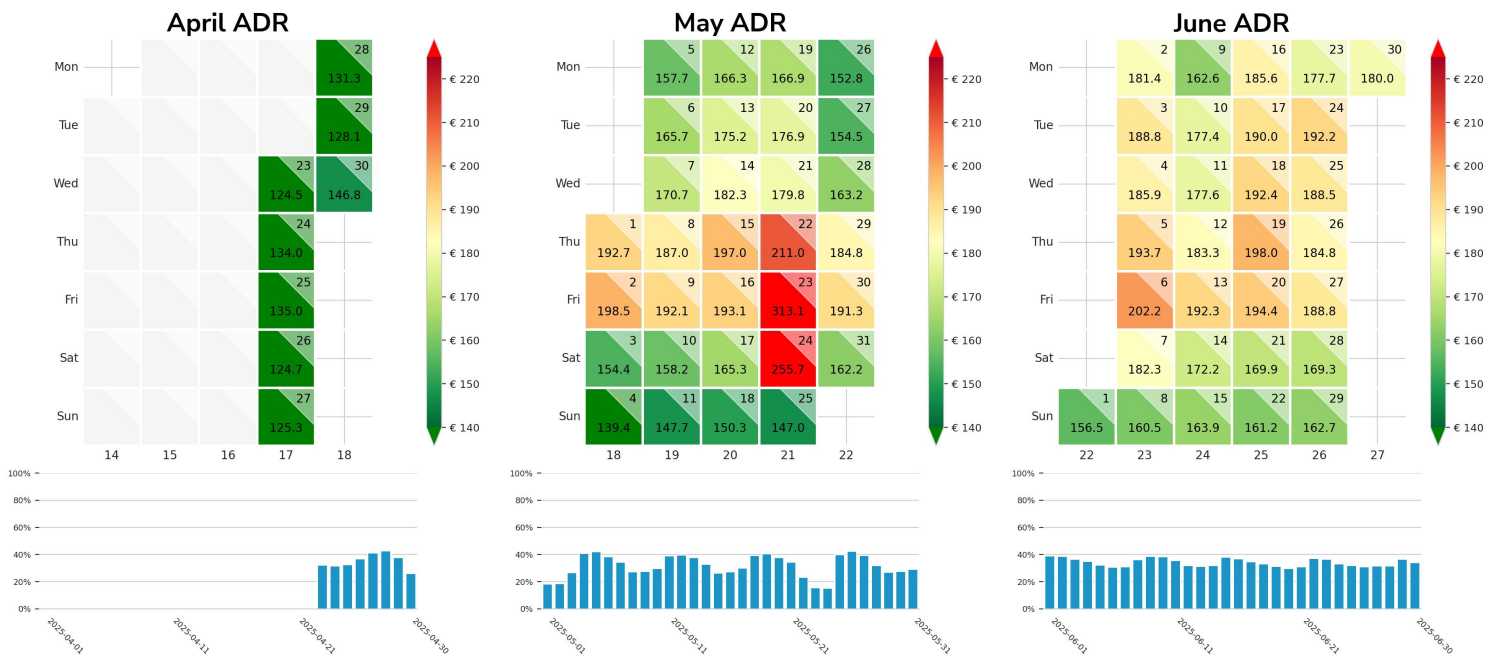

Preisgefüge eigene Region

Detailbetrachtung Monate

Preis pro Aufenthalt

Preis pro Nacht

Preisgefüge eigene Region

Detailbetrachtung Monate

Preis pro Aufenthalt

Preis pro Nacht