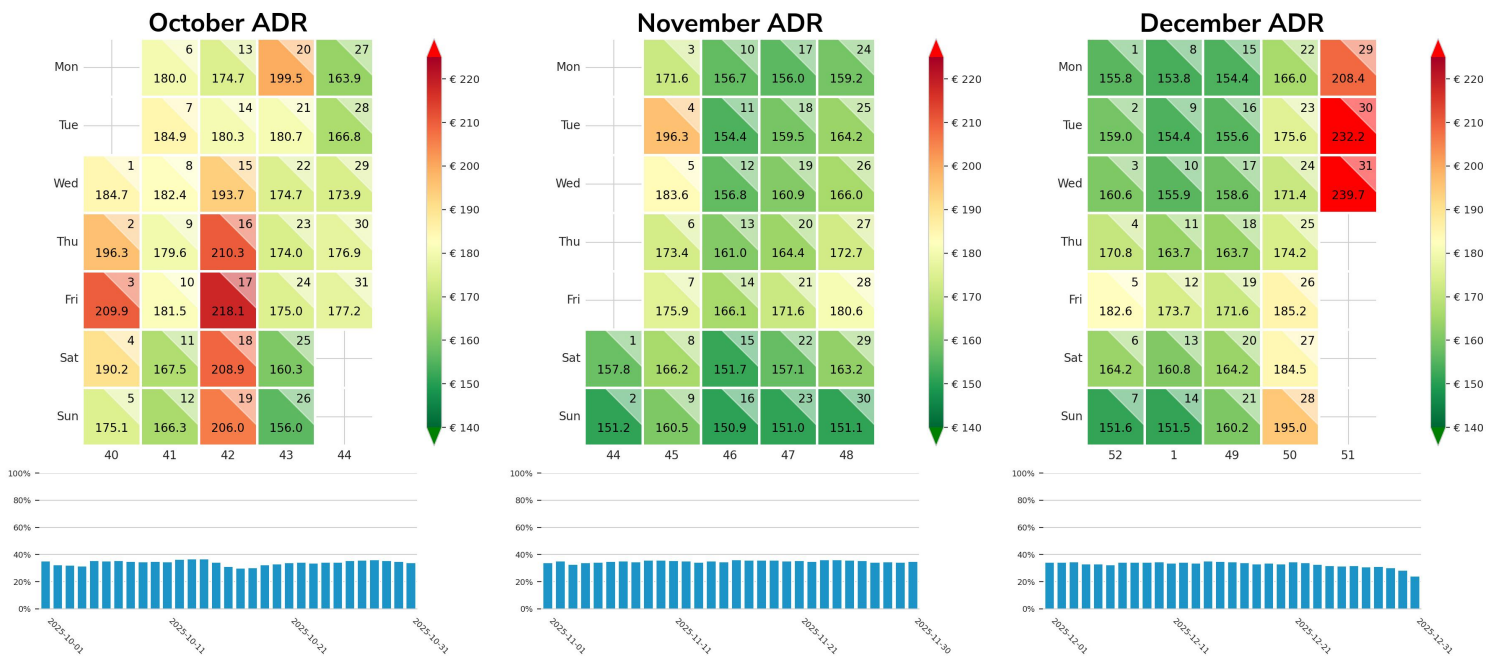

Preisgefüge eigene Region

Detailbetrachtung Monate

Preis pro Aufenthalt

Preis pro Nacht

Preisgefüge eigene Region

Detailbetrachtung Monate

Preis pro Aufenthalt

Preis pro Nacht