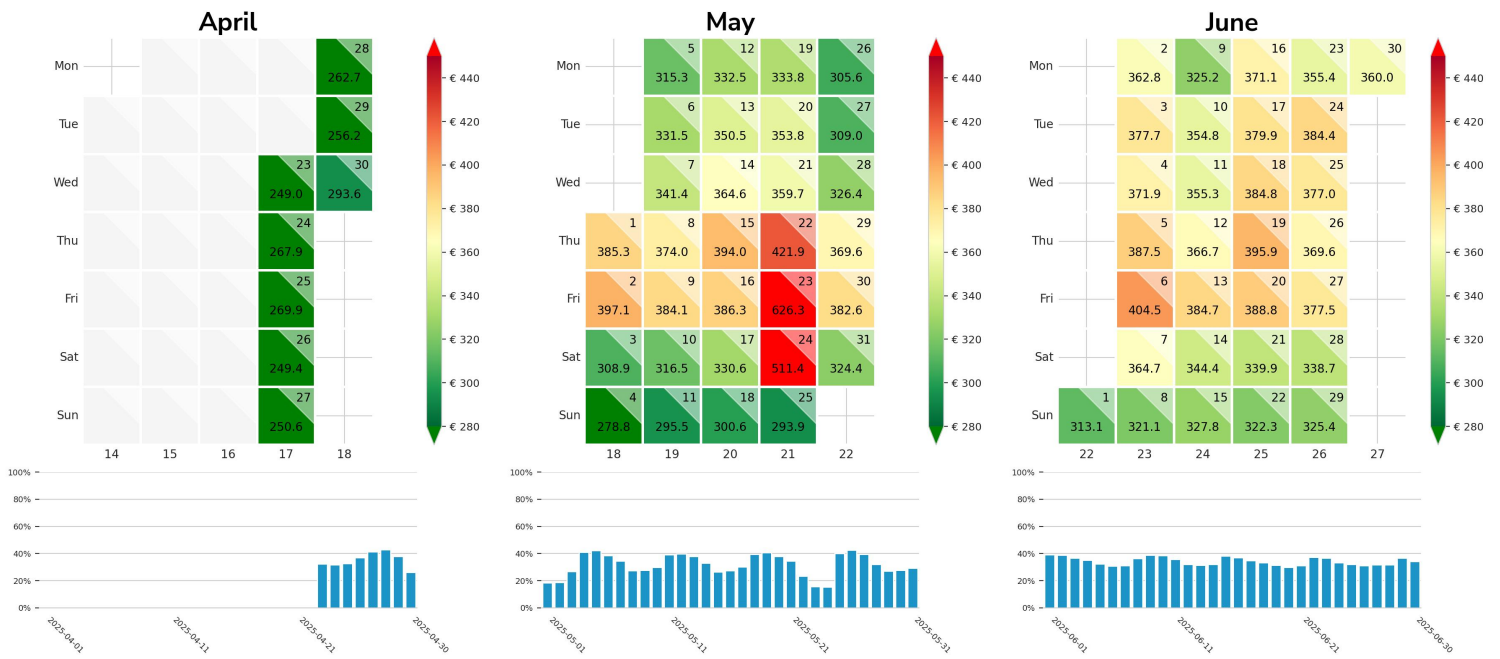

Preisgefüge eigene Region

Detailbetrachtung Monate

Preis pro Aufenthalt

Preis pro Nacht

Preisgefüge eigene Region

Detailbetrachtung Monate

Preis pro Aufenthalt

Preis pro Nacht