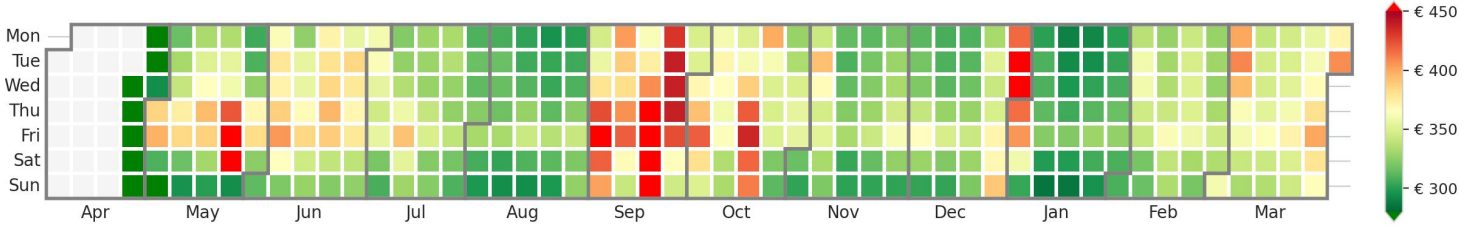

Preisgefüge eigene Region

Detailbetrachtung Monate

Preis pro Aufenthalt

Preis pro Nacht

Preisgefüge eigene Region

Detailbetrachtung Monate

Preis pro Aufenthalt

Preis pro Nacht