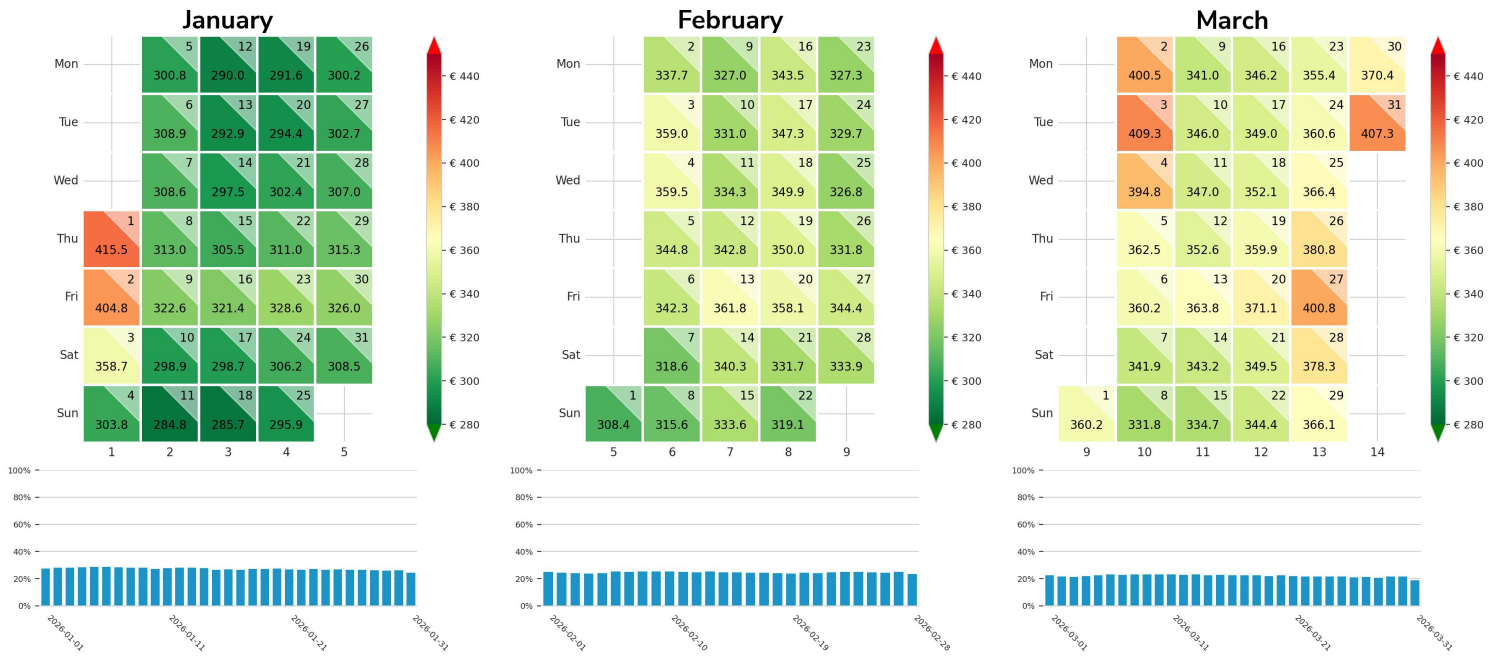

Preisgefüge eigene Region

Detailbetrachtung Monate

Preis pro Aufenthalt

Preis pro Nacht

Preisgefüge eigene Region

Detailbetrachtung Monate

Preis pro Aufenthalt

Preis pro Nacht