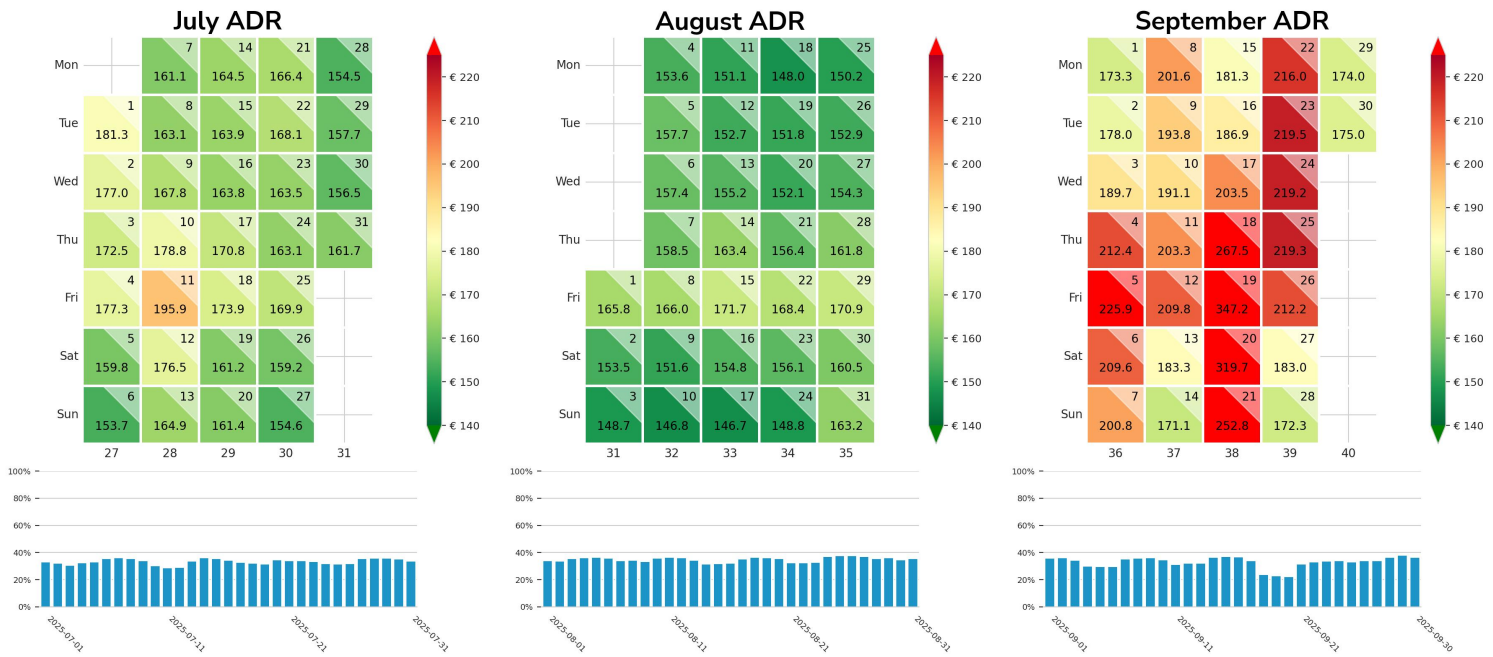

Preisgefüge eigene Region

Detailbetrachtung Monate

Preis pro Aufenthalt

Preis pro Nacht

Preisgefüge eigene Region

Detailbetrachtung Monate

Preis pro Aufenthalt

Preis pro Nacht