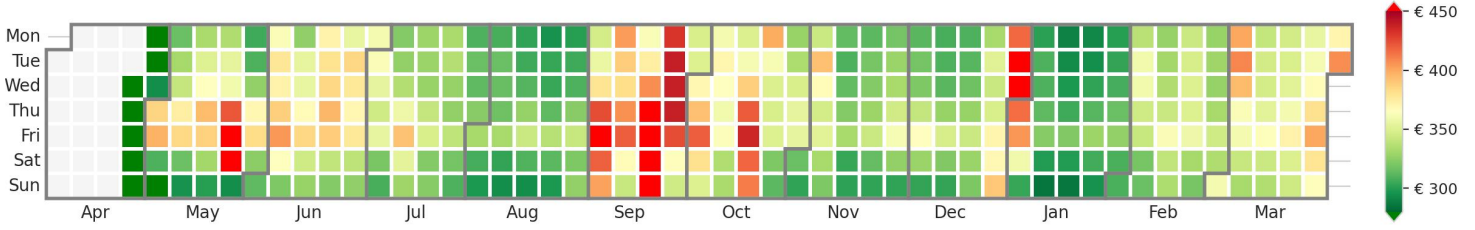

Preisgefüge eigene Region

Detailbetrachtung Monate

Preis pro Aufenthalt

Preis pro Nacht

Preisgefüge eigene Region

Detailbetrachtung Monate

Preis pro Aufenthalt

Preis pro Nacht