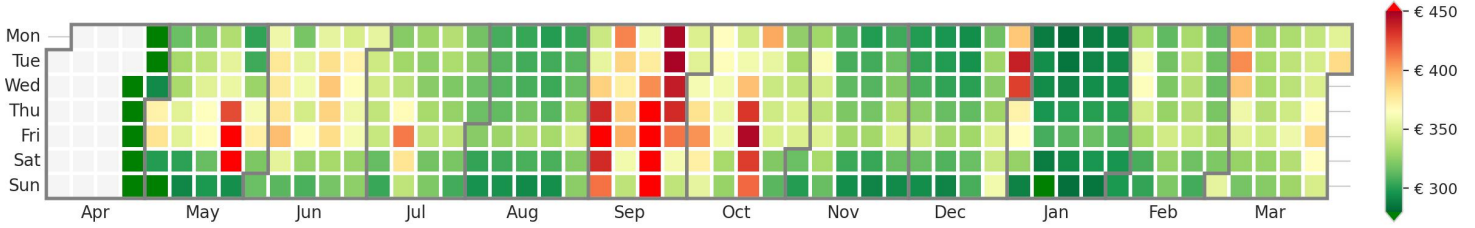

Preisgefüge eigene Region

Detailbetrachtung Monate

Preis pro Aufenthalt

Preis pro Nacht

Preisgefüge eigene Region

Detailbetrachtung Monate

Preis pro Aufenthalt

Preis pro Nacht