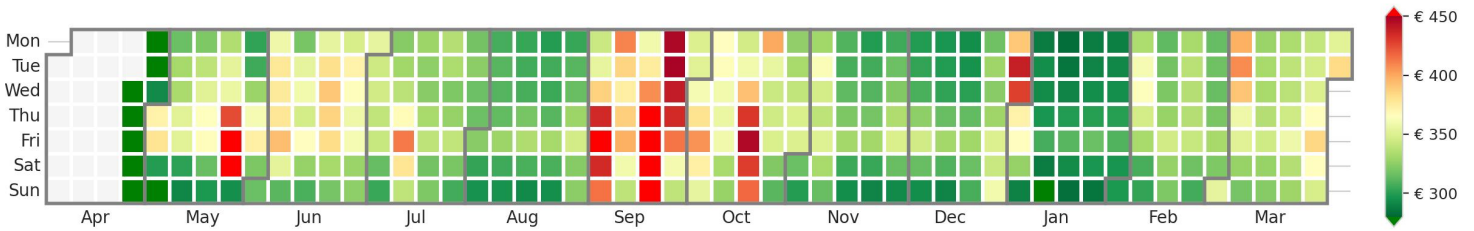

Preisgefüge eigene Region

Detailbetrachtung Monate

Preis pro Aufenthalt

Preis pro Nacht

Preisgefüge eigene Region

Detailbetrachtung Monate

Preis pro Aufenthalt

Preis pro Nacht