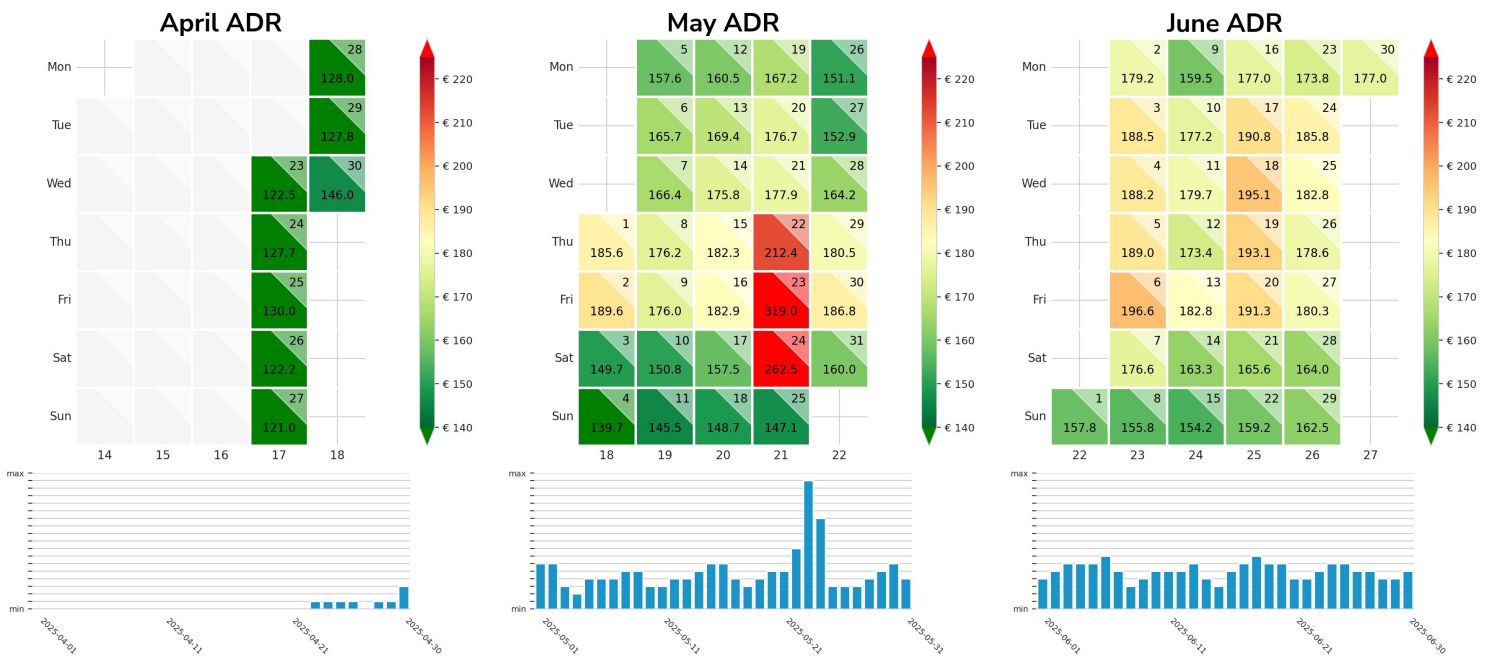

Preisgefüge eigene Region

Detailbetrachtung Monate

Preis pro Aufenthalt

Preis pro Nacht

Preisgefüge eigene Region

Detailbetrachtung Monate

Preis pro Aufenthalt

Preis pro Nacht