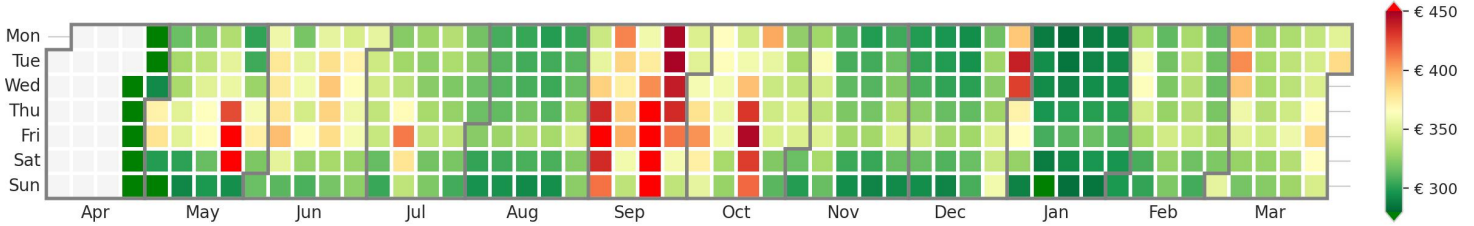

Preisgefüge eigene Region

Detailbetrachtung Monate

Preis pro Aufenthalt

Preis pro Nacht

Preisgefüge eigene Region

Detailbetrachtung Monate

Preis pro Aufenthalt

Preis pro Nacht