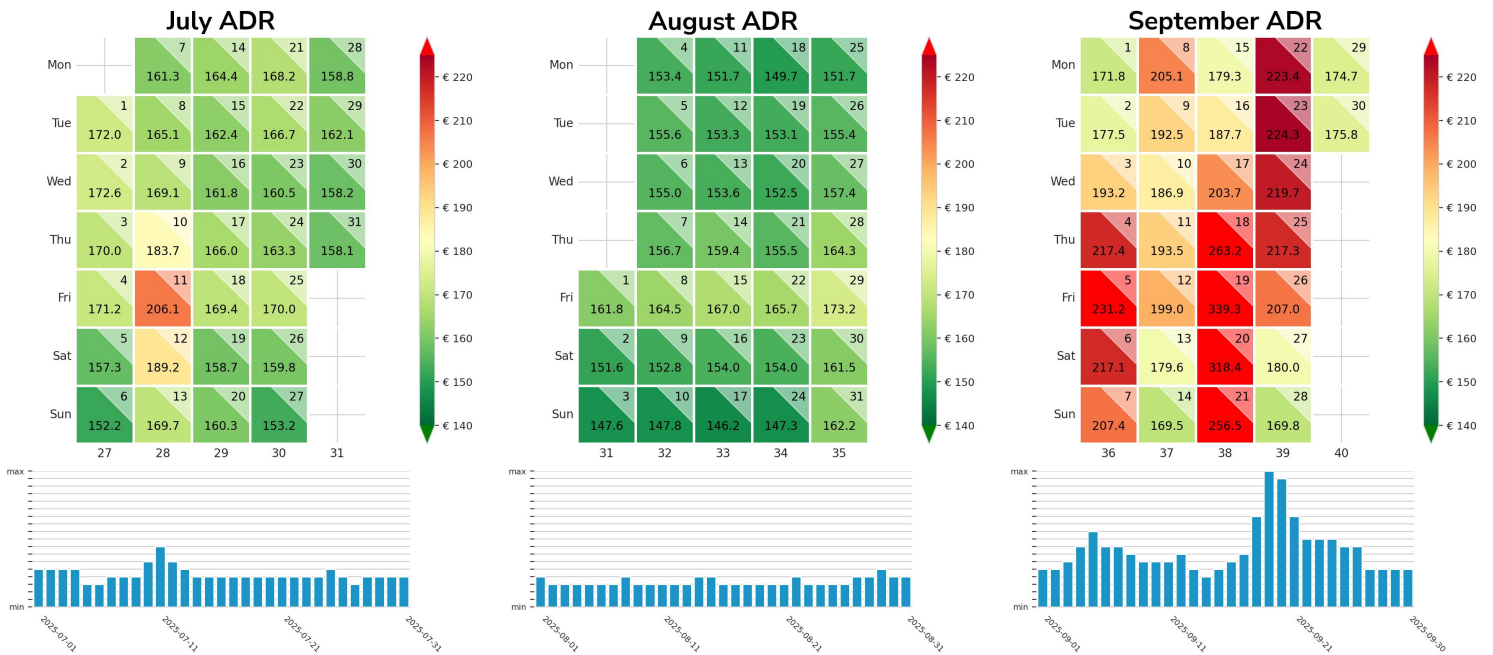

Preisgefüge eigene Region

Detailbetrachtung Monate

Preis pro Aufenthalt

Preis pro Nacht

Preisgefüge eigene Region

Detailbetrachtung Monate

Preis pro Aufenthalt

Preis pro Nacht