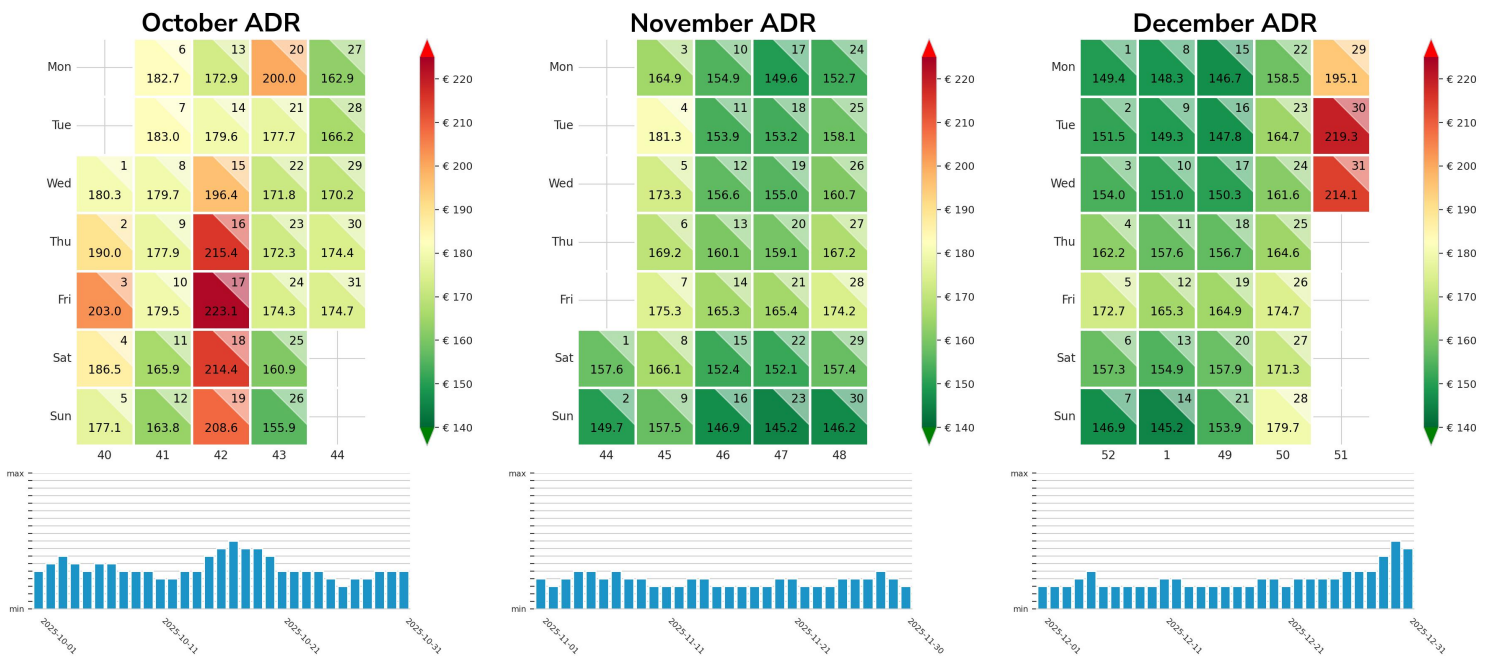

Preisgefüge eigene Region

Detailbetrachtung Monate

Preis pro Aufenthalt

Preis pro Nacht

Preisgefüge eigene Region

Detailbetrachtung Monate

Preis pro Aufenthalt

Preis pro Nacht