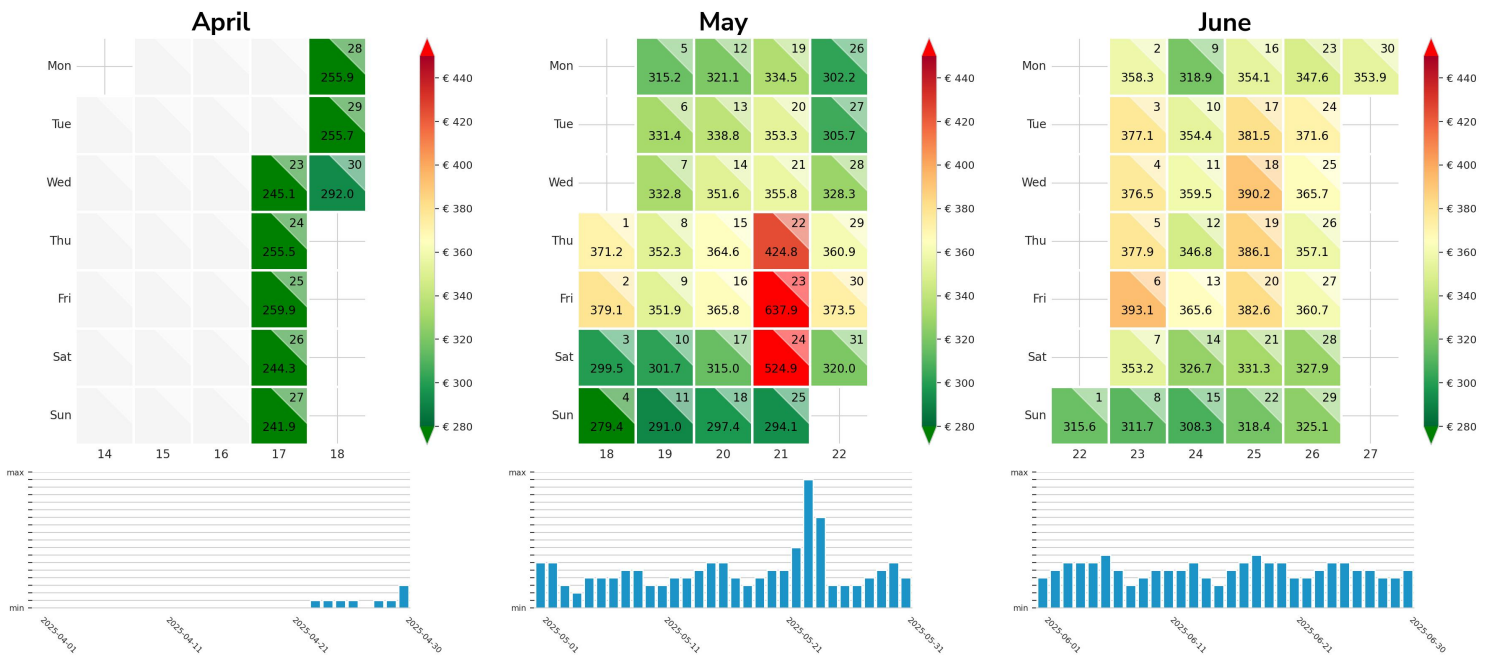

Preisgefüge eigene Region

Detailbetrachtung Monate

Preis pro Aufenthalt

Preis pro Nacht

Preisgefüge eigene Region

Detailbetrachtung Monate

Preis pro Aufenthalt

Preis pro Nacht