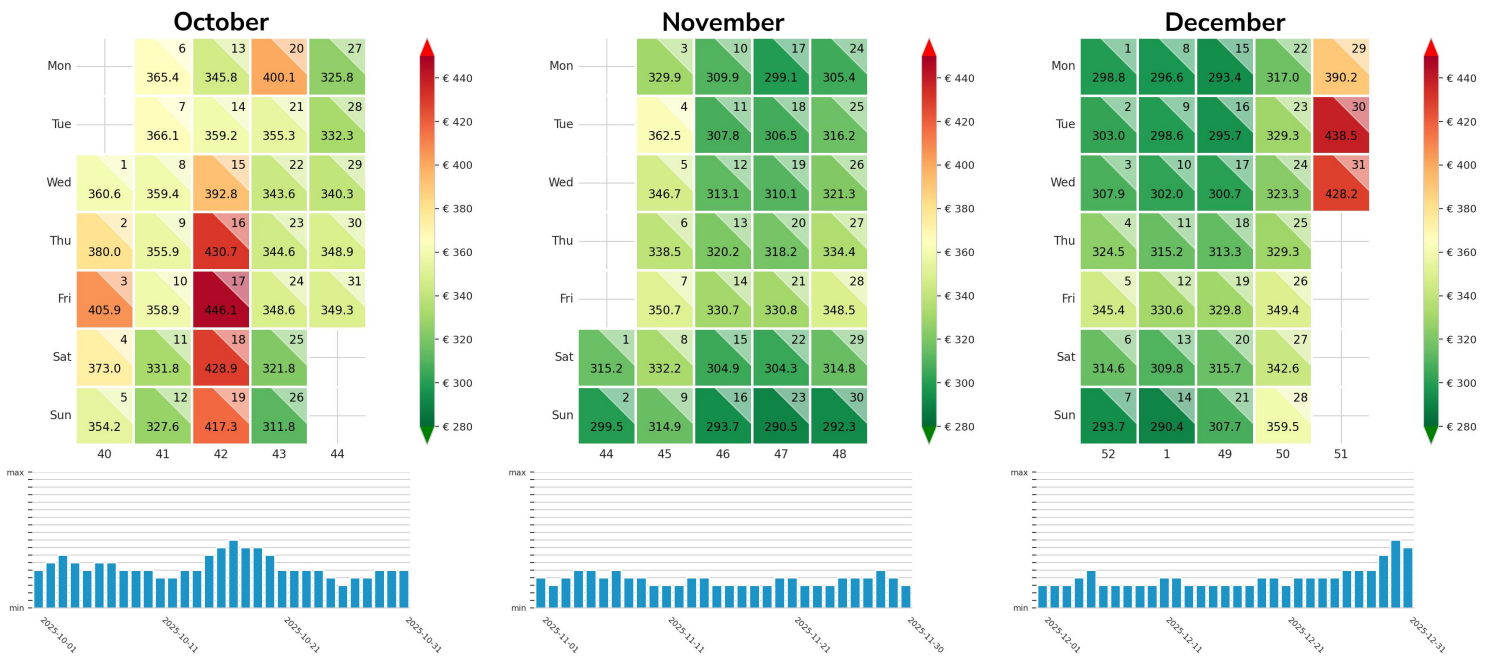

Preisgefüge eigene Region

Detailbetrachtung Monate

Preis pro Aufenthalt

Preis pro Nacht

Preisgefüge eigene Region

Detailbetrachtung Monate

Preis pro Aufenthalt

Preis pro Nacht