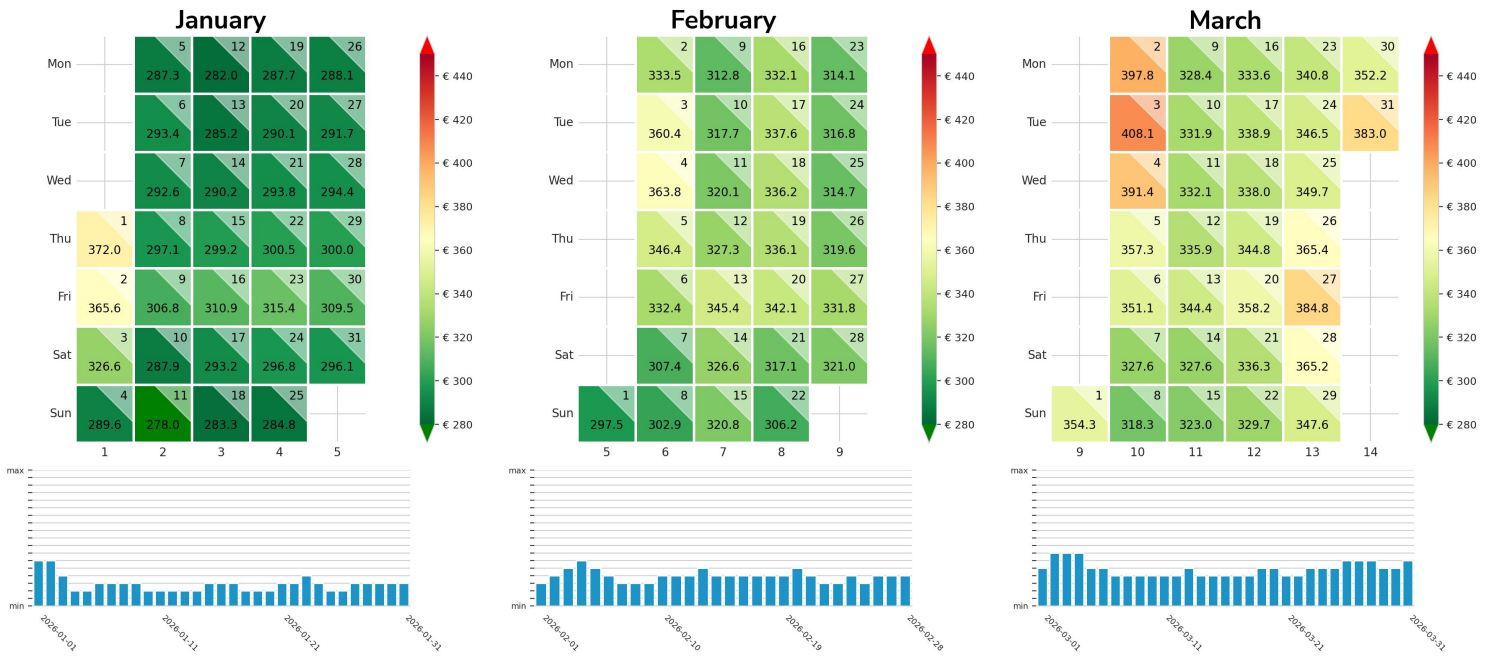

Preisgefüge eigene Region

Detailbetrachtung Monate

Preis pro Aufenthalt

Preis pro Nacht

Preisgefüge eigene Region

Detailbetrachtung Monate

Preis pro Aufenthalt

Preis pro Nacht