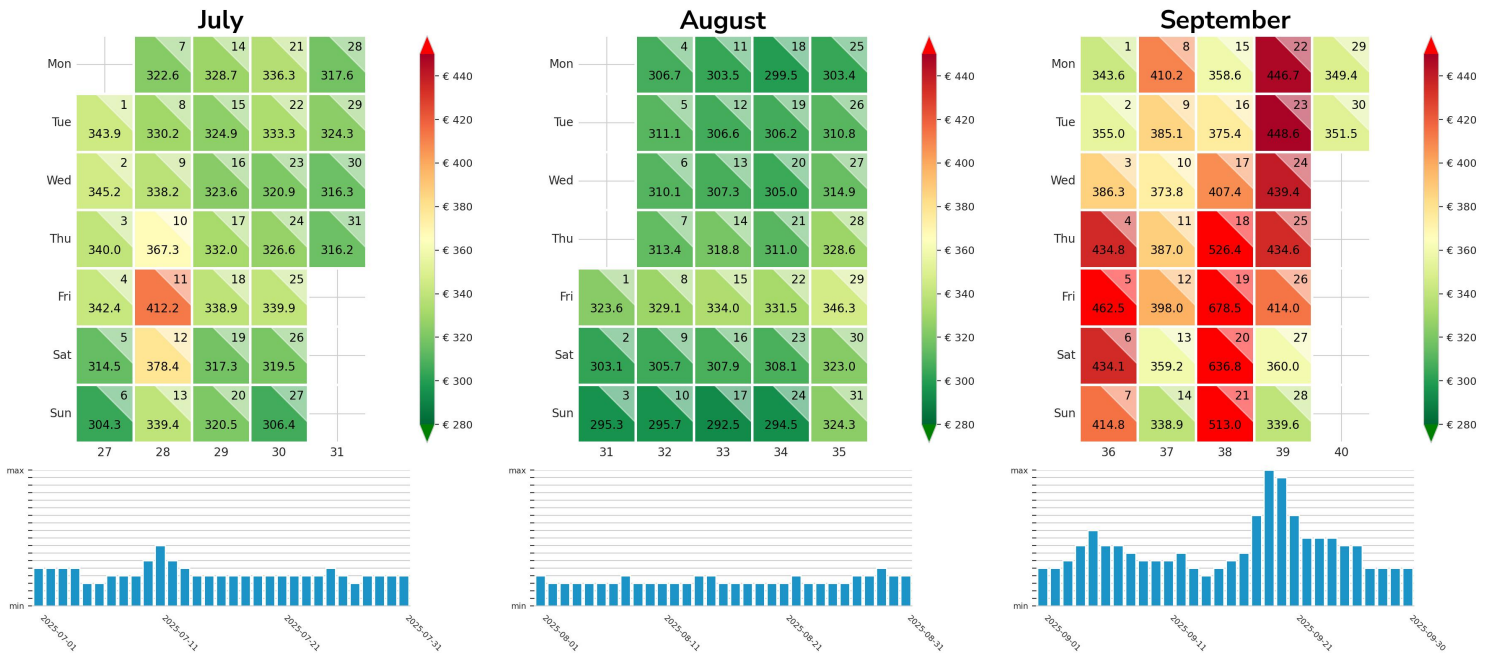

Preisgefüge eigene Region

Detailbetrachtung Monate

Preis pro Aufenthalt

Preis pro Nacht

Preisgefüge eigene Region

Detailbetrachtung Monate

Preis pro Aufenthalt

Preis pro Nacht