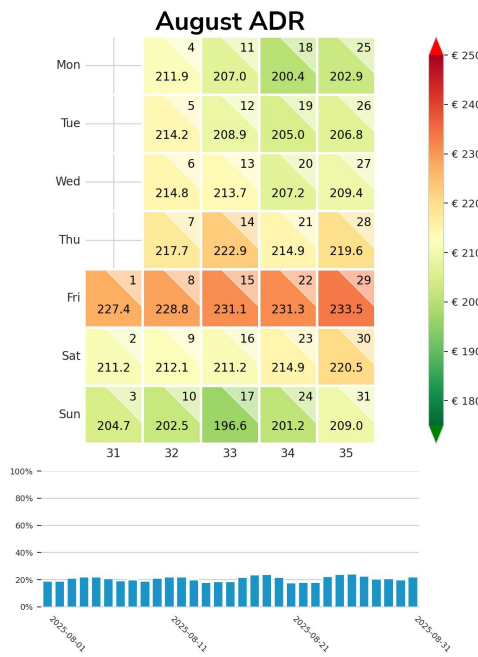

Preisgefüge eigene Region

Detailbetrachtung Monate

Preis pro Aufenthalt

Preis pro Nacht

Preisgefüge eigene Region

Detailbetrachtung Monate

Preis pro Aufenthalt

Preis pro Nacht