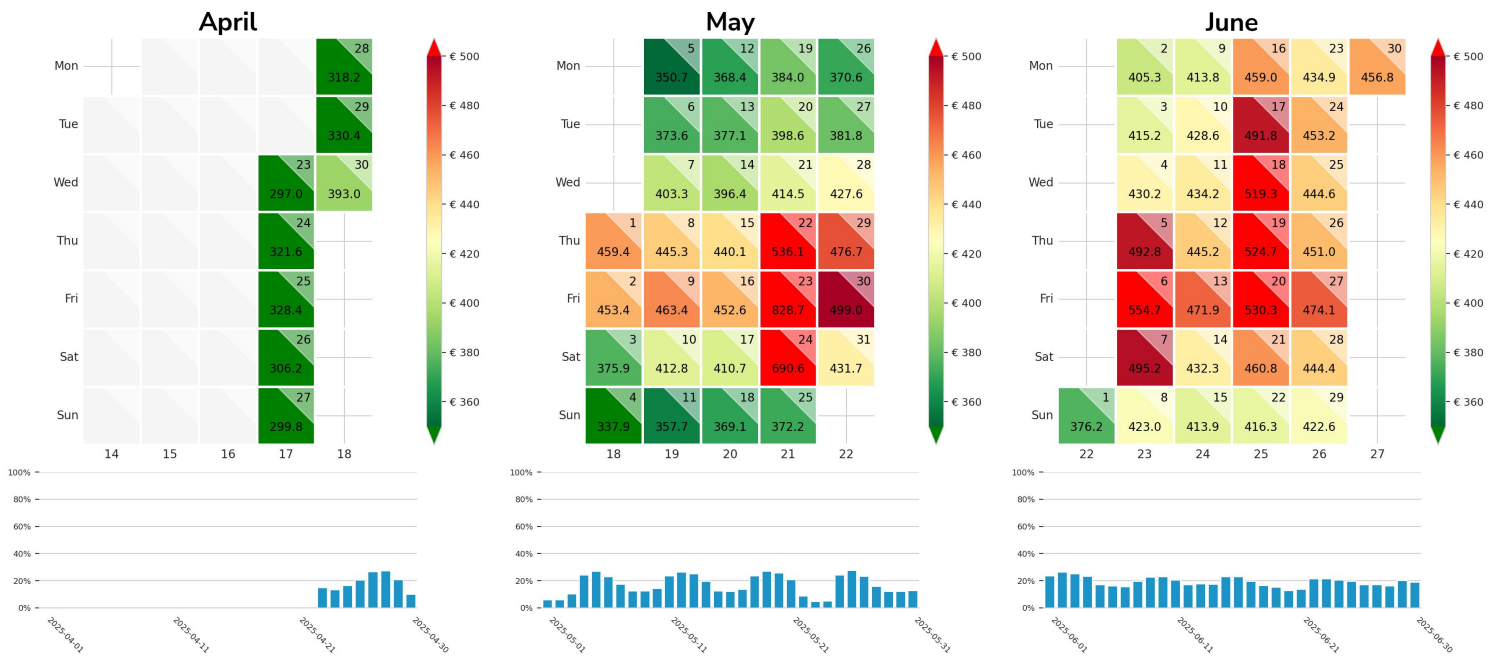

Preisgefüge eigene Region

Detailbetrachtung Monate

Preis pro Aufenthalt

Preis pro Nacht

Preisgefüge eigene Region

Detailbetrachtung Monate

Preis pro Aufenthalt

Preis pro Nacht