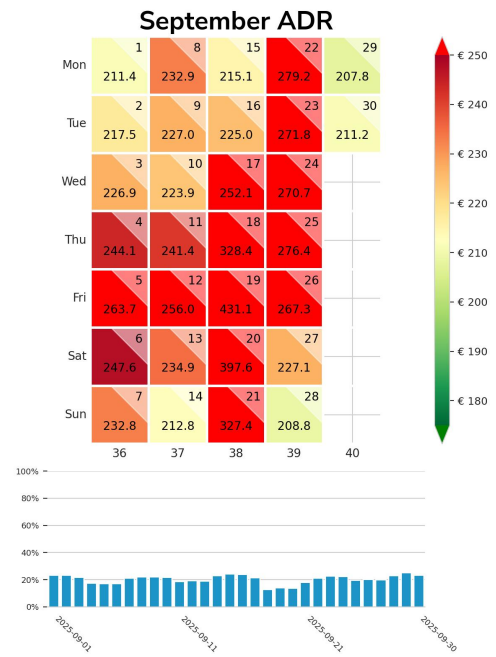

Preisgefüge eigene Region

Detailbetrachtung Monate

Preis pro Aufenthalt

Preis pro Nacht

Preisgefüge eigene Region

Detailbetrachtung Monate

Preis pro Aufenthalt

Preis pro Nacht