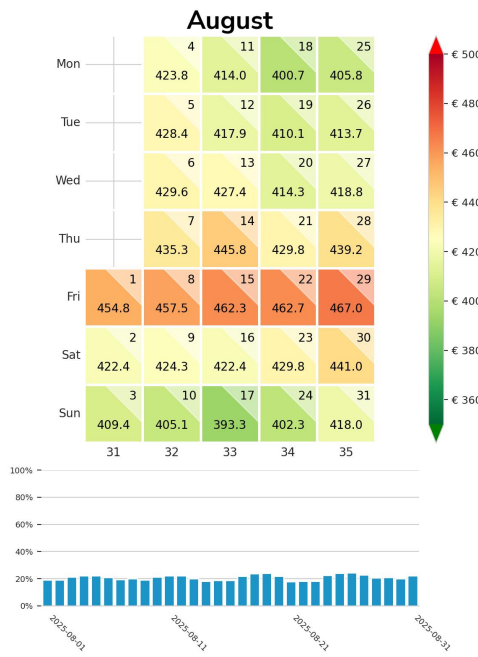

Preisgefüge eigene Region

Detailbetrachtung Monate

Preis pro Aufenthalt

Preis pro Nacht

Preisgefüge eigene Region

Detailbetrachtung Monate

Preis pro Aufenthalt

Preis pro Nacht