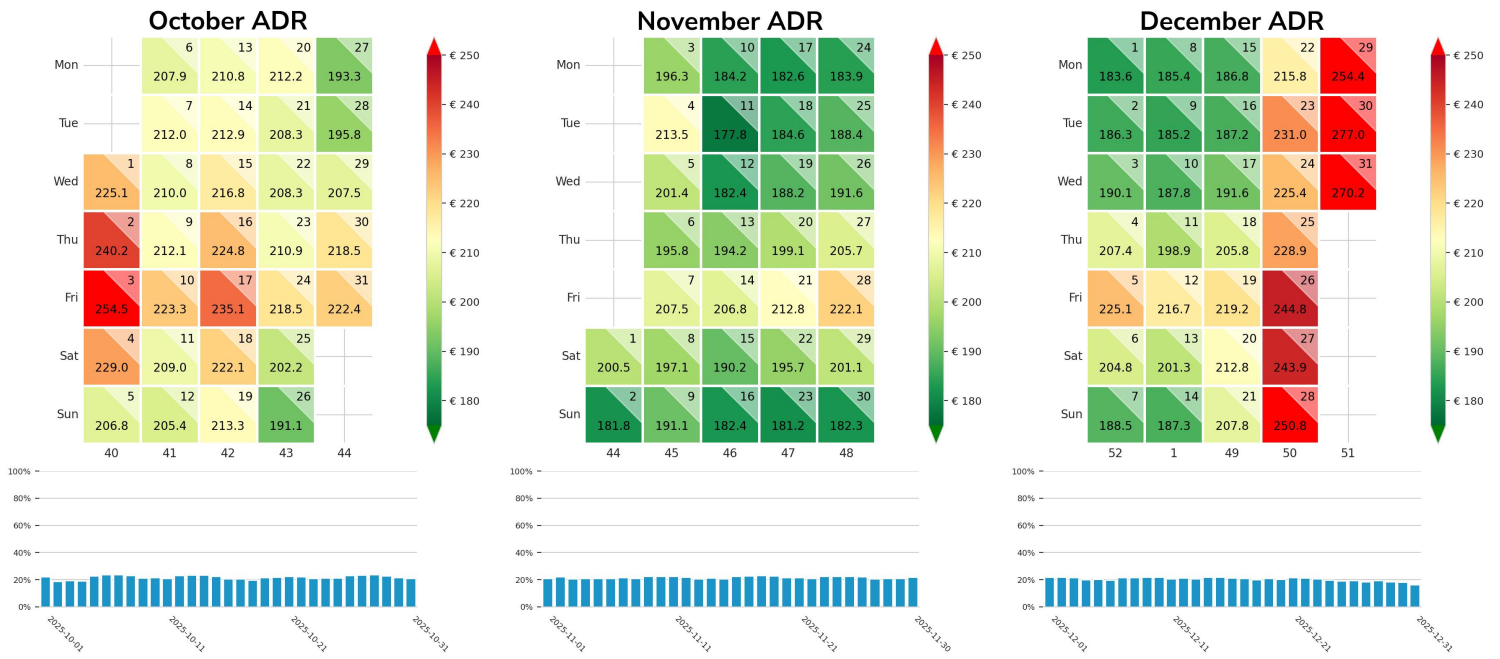

Preisgefüge eigene Region

Detailbetrachtung Monate

Preis pro Aufenthalt

Preis pro Nacht

Preisgefüge eigene Region

Detailbetrachtung Monate

Preis pro Aufenthalt

Preis pro Nacht