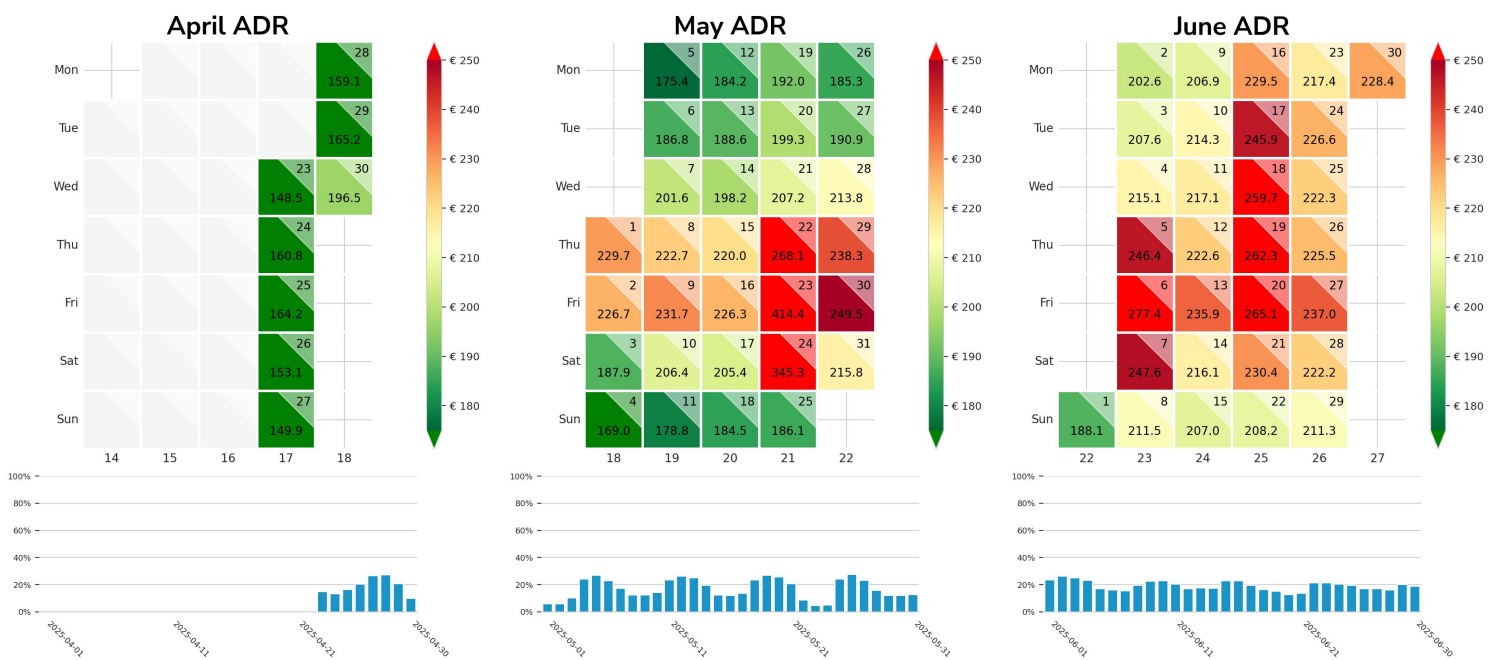

Preisgefüge eigene Region

Detailbetrachtung Monate

Preis pro Aufenthalt

Preis pro Nacht

Preisgefüge eigene Region

Detailbetrachtung Monate

Preis pro Aufenthalt

Preis pro Nacht