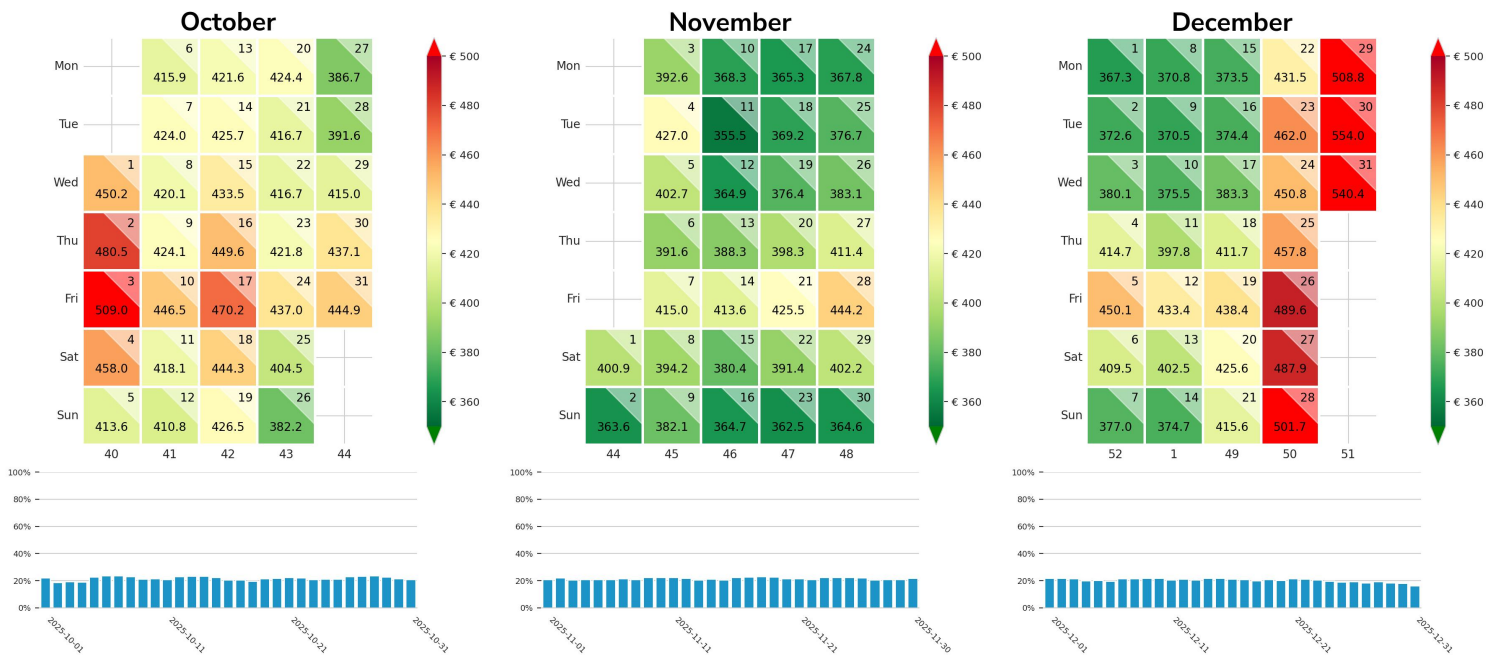

Preisgefüge eigene Region

Detailbetrachtung Monate

Preis pro Aufenthalt

Preis pro Nacht

Preisgefüge eigene Region

Detailbetrachtung Monate

Preis pro Aufenthalt

Preis pro Nacht