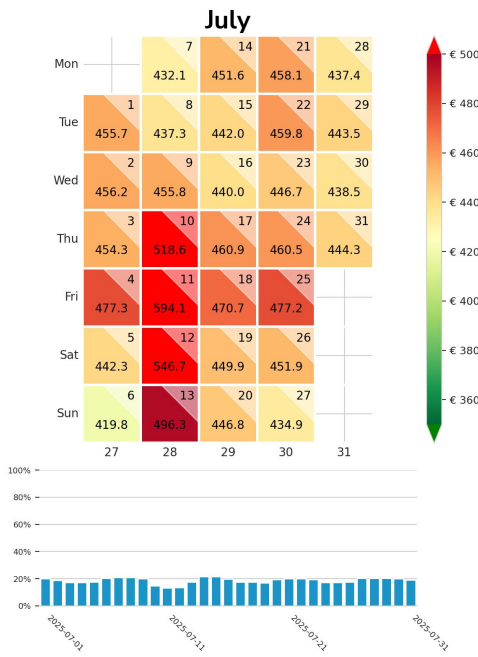

Preisgefüge eigene Region

Detailbetrachtung Monate

Preis pro Aufenthalt

Preis pro Nacht

Preisgefüge eigene Region

Detailbetrachtung Monate

Preis pro Aufenthalt

Preis pro Nacht