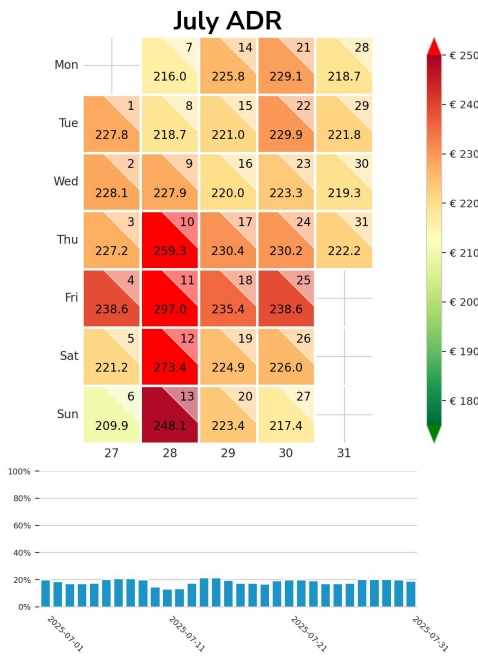

Preisgefüge eigene Region

Detailbetrachtung Monate

Preis pro Aufenthalt

Preis pro Nacht

Preisgefüge eigene Region

Detailbetrachtung Monate

Preis pro Aufenthalt

Preis pro Nacht