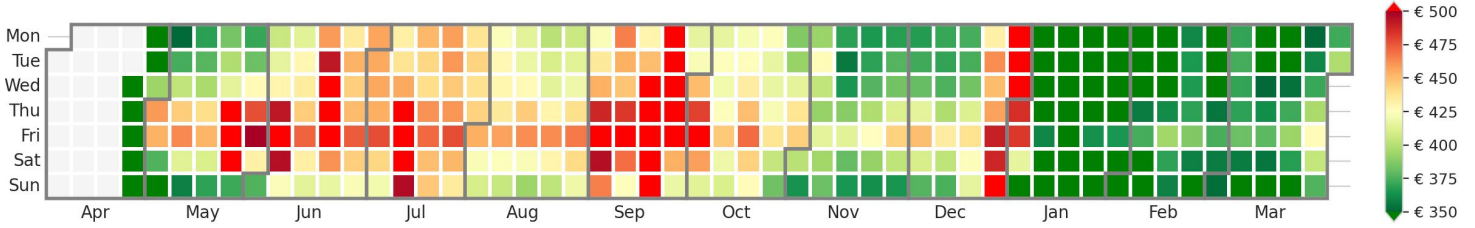

Preisgefüge eigene Region

Detailbetrachtung Monate

Preis pro Aufenthalt

Preis pro Nacht

Preisgefüge eigene Region

Detailbetrachtung Monate

Preis pro Aufenthalt

Preis pro Nacht