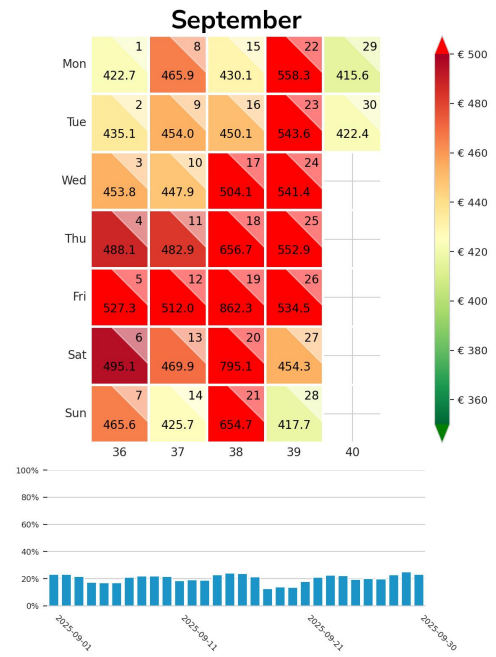

Preisgefüge eigene Region

Detailbetrachtung Monate

Preis pro Aufenthalt

Preis pro Nacht

Preisgefüge eigene Region

Detailbetrachtung Monate

Preis pro Aufenthalt

Preis pro Nacht