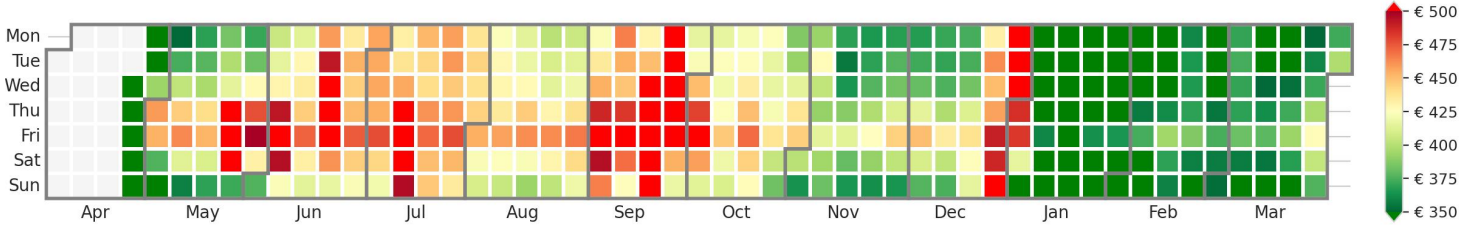

Preisgefüge eigene Region

Detailbetrachtung Monate

Preis pro Aufenthalt

Preis pro Nacht

Preisgefüge eigene Region

Detailbetrachtung Monate

Preis pro Aufenthalt

Preis pro Nacht