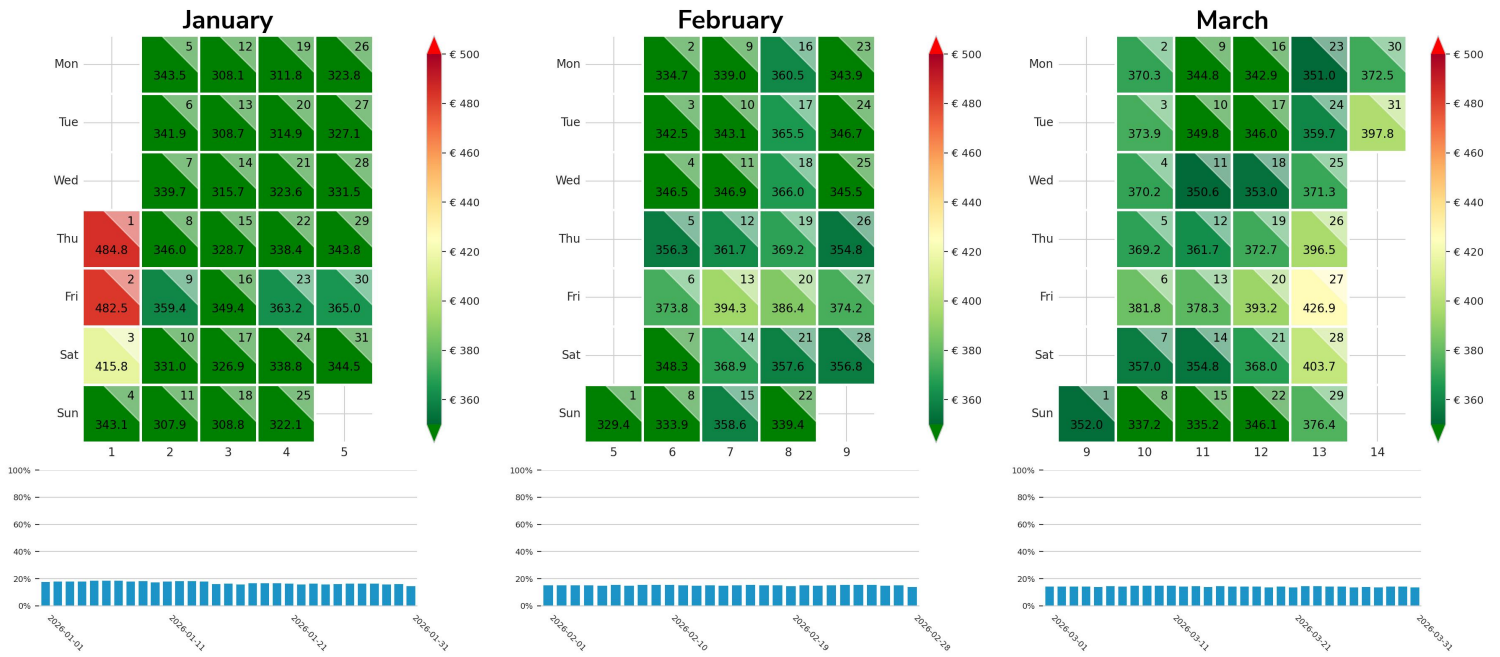

Preisgefüge eigene Region

Detailbetrachtung Monate

Preis pro Aufenthalt

Preis pro Nacht

Preisgefüge eigene Region

Detailbetrachtung Monate

Preis pro Aufenthalt

Preis pro Nacht