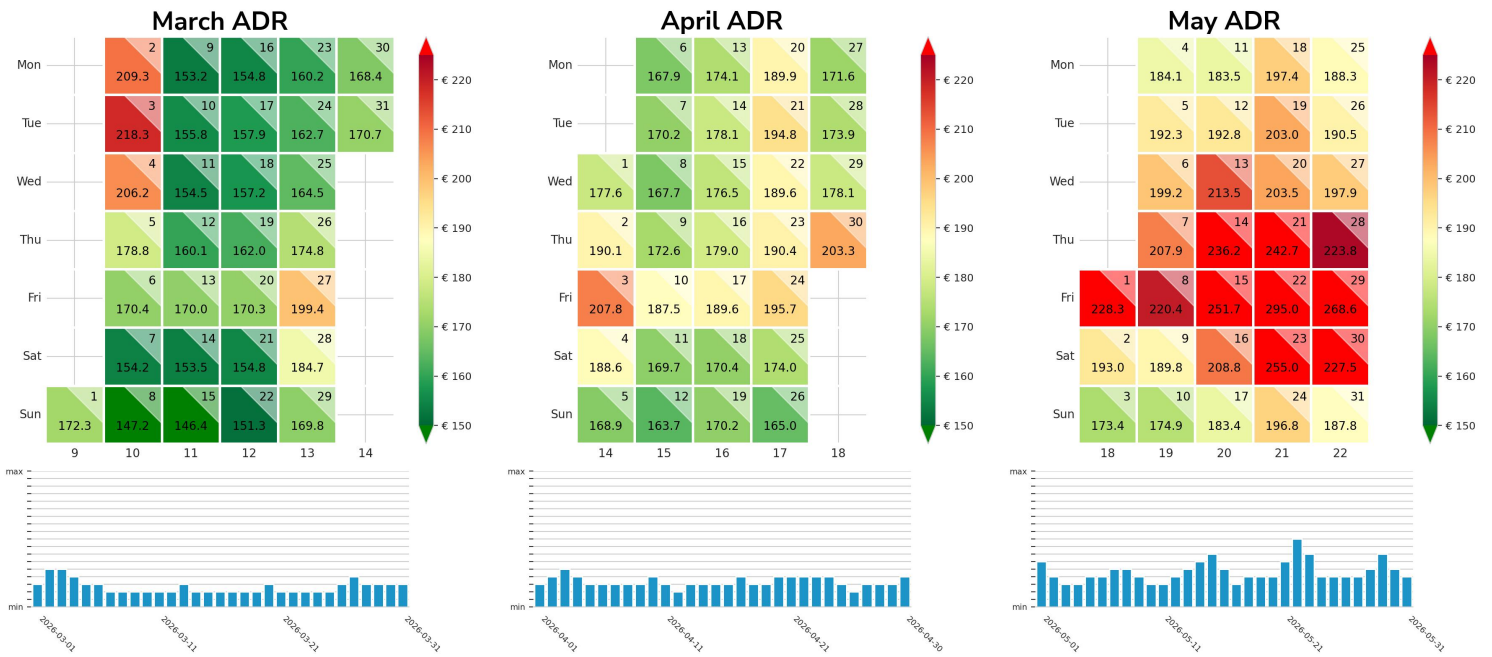

Preisgefüge eigene Region

Detailbetrachtung Monate

Preis pro Aufenthalt

Preis pro Nacht

Preisgefüge eigene Region

Detailbetrachtung Monate

Preis pro Aufenthalt

Preis pro Nacht

Preisgefüge eigene Region

Detailbetrachtung Monate

Preis pro Aufenthalt

Preis pro Nacht

Preisgefüge eigene Region

Detailbetrachtung Monate

Preis pro Aufenthalt

September

October

November

Preis pro Nacht

September ADR

October ADR

November ADR