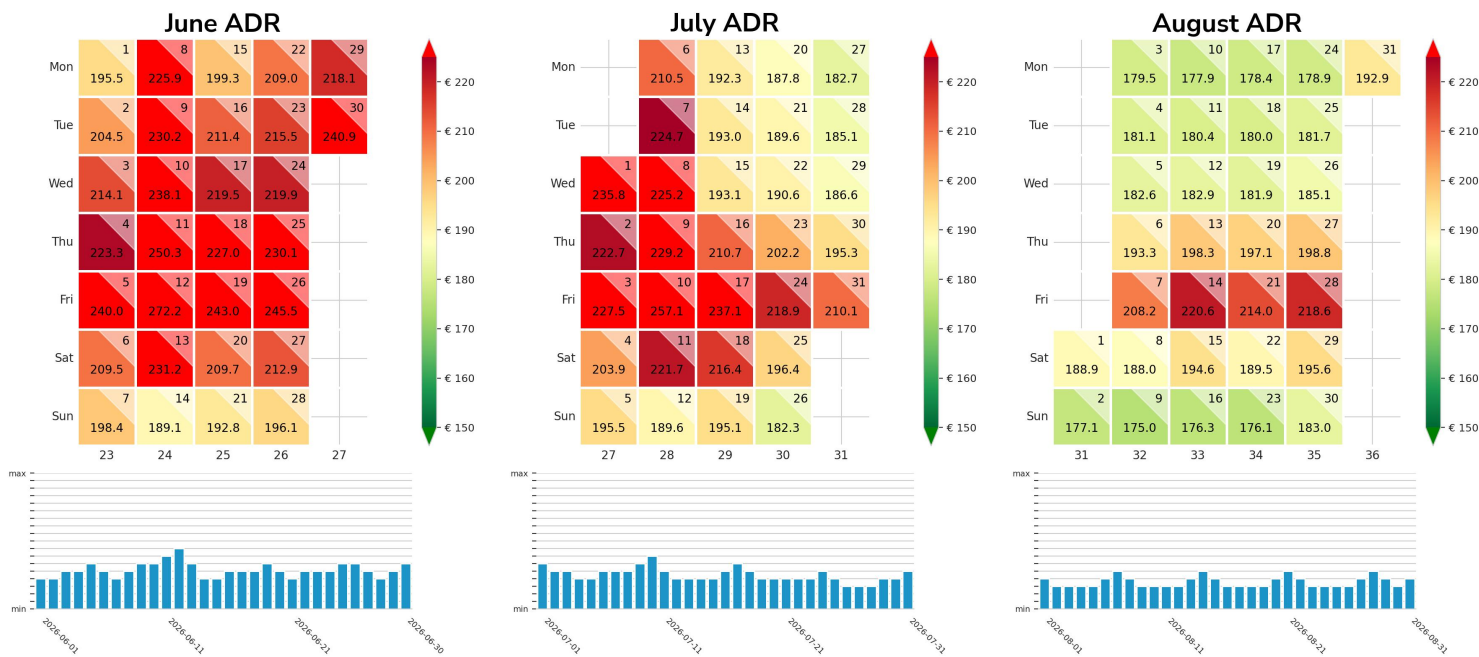

Preisgefüge eigene Region

Detailbetrachtung Monate

Preis pro Aufenthalt

Preis pro Nacht

Preisgefüge eigene Region

Detailbetrachtung Monate

Preis pro Aufenthalt

Preis pro Nacht

Preisgefüge eigene Region

Detailbetrachtung Monate

Preis pro Aufenthalt

Preis pro Nacht

Preisgefüge eigene Region

Detailbetrachtung Monate

Preis pro Aufenthalt

September

October

November

Preis pro Nacht

September ADR

October ADR

November ADR