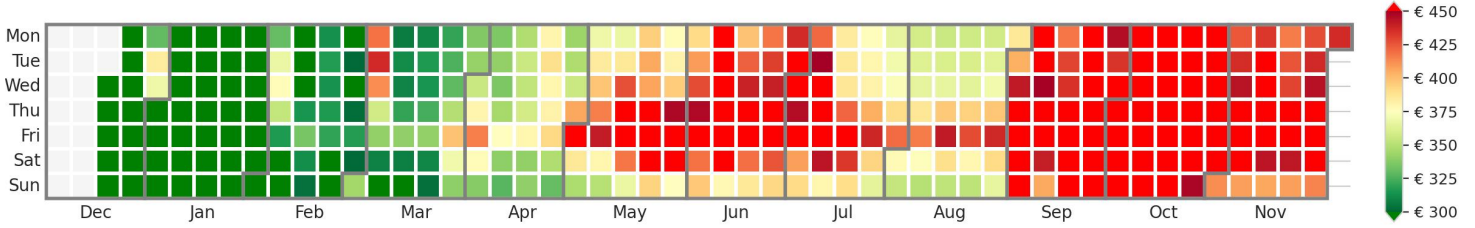

Preisgefüge eigene Region

Detailbetrachtung Monate

Preis pro Aufenthalt

Preis pro Nacht

Preisgefüge eigene Region

Detailbetrachtung Monate

Preis pro Aufenthalt

Preis pro Nacht

Preisgefüge eigene Region

Detailbetrachtung Monate

Preis pro Aufenthalt

Preis pro Nacht

Preisgefüge eigene Region

Detailbetrachtung Monate

Preis pro Aufenthalt

September