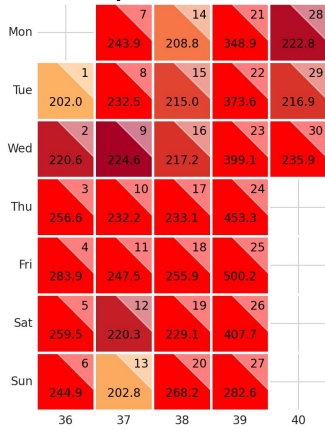

Preisgefüge eigene Region

Detailbetrachtung Monate

Preis pro Aufenthalt

Preis pro Nacht

Preisgefüge eigene Region

Detailbetrachtung Monate

Preis pro Aufenthalt

September

October

November

Preis pro Nacht

September ADR

October ADR

November ADR