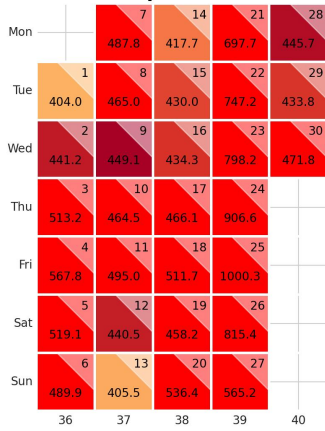

Preisgefüge eigene Region

Detailbetrachtung Monate

Preis pro Aufenthalt

Preis pro Nacht

Preisgefüge eigene Region

Detailbetrachtung Monate

Preis pro Aufenthalt

Preis pro Nacht

Preisgefüge eigene Region

Detailbetrachtung Monate

Preis pro Aufenthalt

Preis pro Nacht

Preisgefüge eigene Region

Detailbetrachtung Monate

Preis pro Aufenthalt

September

October

November

Preis pro Nacht

September ADR

October ADR

November ADR