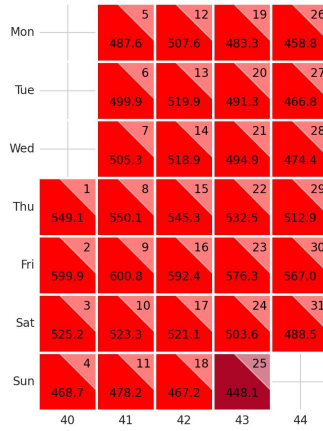

Preisgefüge eigene Region

Detailbetrachtung Monate

Preis pro Aufenthalt

Preis pro Nacht

Preisgefüge eigene Region

Detailbetrachtung Monate

Preis pro Aufenthalt

Preis pro Nacht

Preisgefüge eigene Region

Detailbetrachtung Monate

Preis pro Aufenthalt

Preis pro Nacht

Preisgefüge eigene Region

Detailbetrachtung Monate

Preis pro Aufenthalt

September

October

November

Preis pro Nacht

September ADR

October ADR

November ADR