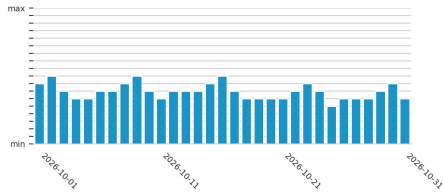

Preisgefüge eigene Region

Detailbetrachtung Monate

Preis pro Aufenthalt

Preis pro Nacht

Preisgefüge eigene Region

Detailbetrachtung Monate

Preis pro Aufenthalt

September

October

November

Preis pro Nacht

September ADR

October ADR

November ADR