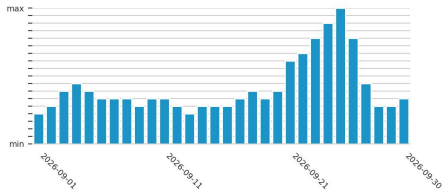

Preisgefüge eigene Region

Detailbetrachtung Monate

Preis pro Aufenthalt

Preis pro Nacht

Preisgefüge eigene Region

Detailbetrachtung Monate

Preis pro Aufenthalt

September

October

November

Preis pro Nacht

September ADR

October ADR

November ADR