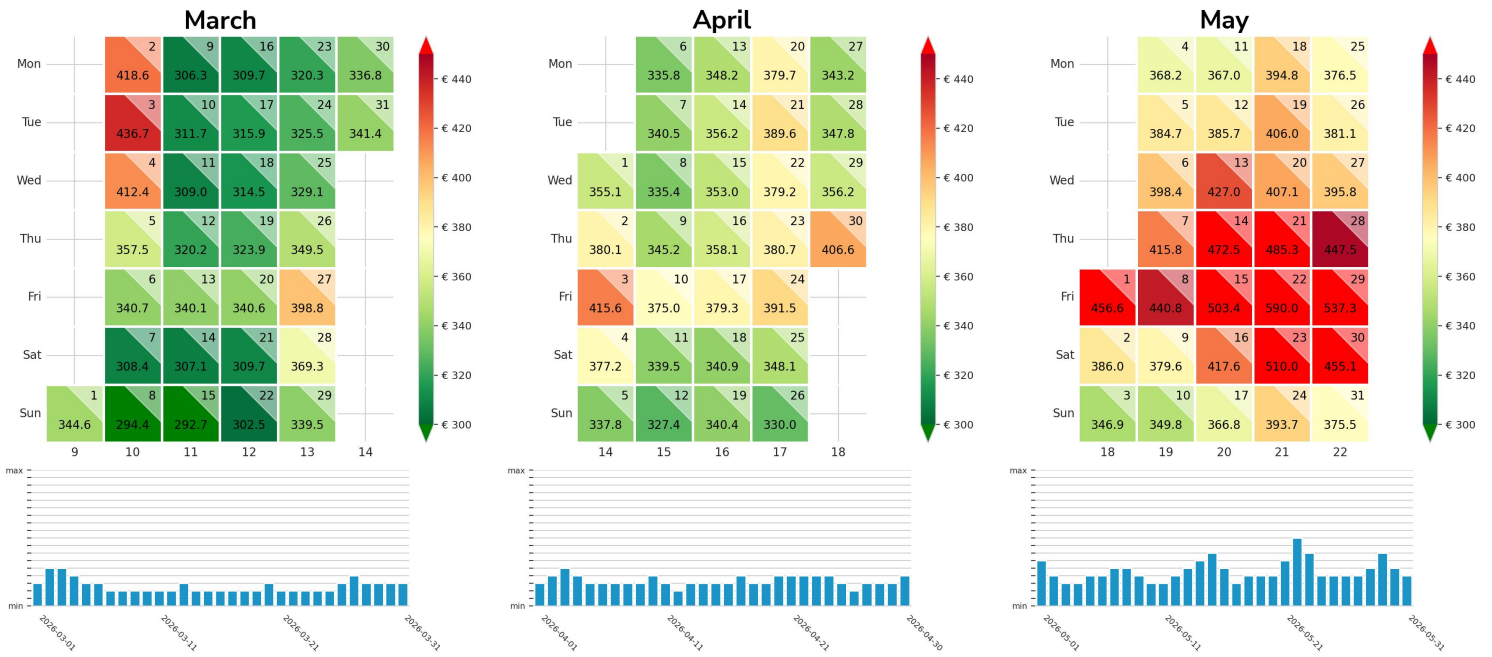

Preisgefüge eigene Region

Detailbetrachtung Monate

Preis pro Aufenthalt

Preis pro Nacht

Preisgefüge eigene Region

Detailbetrachtung Monate

Preis pro Aufenthalt

Preis pro Nacht

Preisgefüge eigene Region

Detailbetrachtung Monate

Preis pro Aufenthalt

Preis pro Nacht

Preisgefüge eigene Region

Detailbetrachtung Monate

Preis pro Aufenthalt

September

October

November

Preis pro Nacht

September ADR

October ADR

November ADR