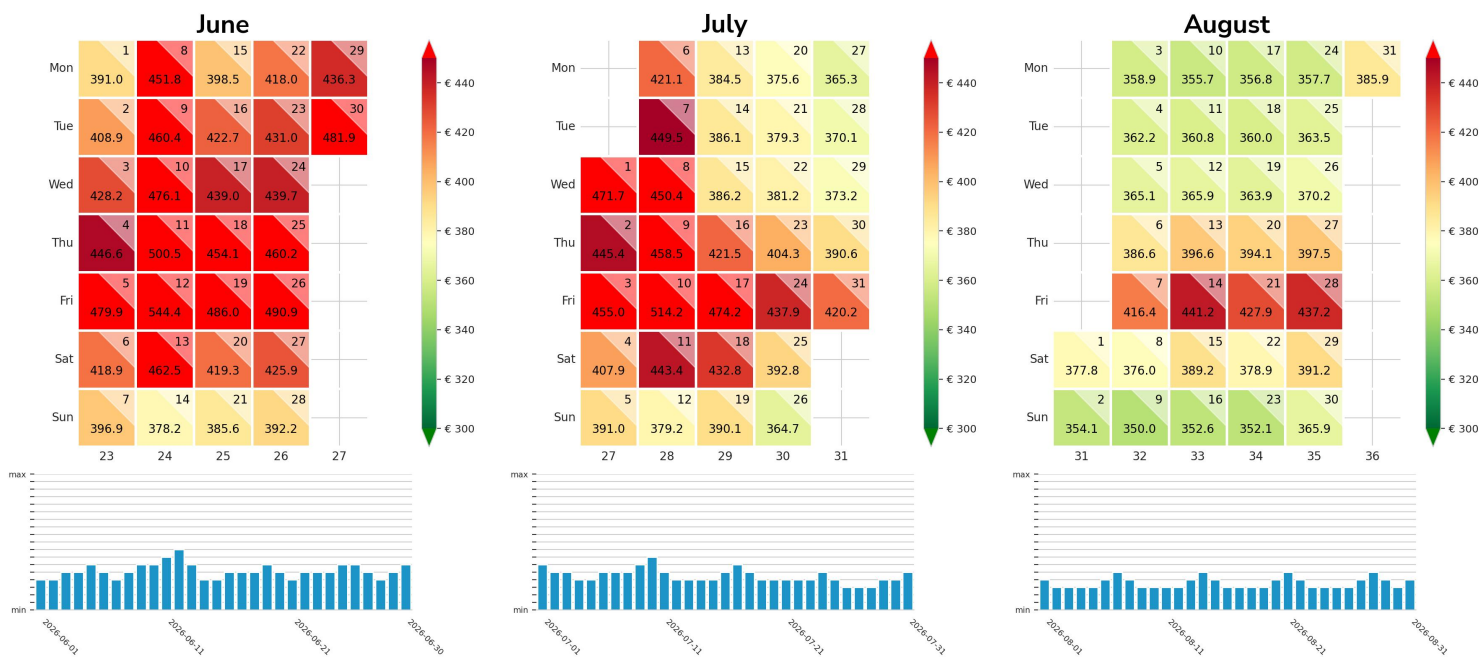

Preisgefüge eigene Region

Detailbetrachtung Monate

Preis pro Aufenthalt

Preis pro Nacht

Preisgefüge eigene Region

Detailbetrachtung Monate

Preis pro Aufenthalt

Preis pro Nacht

Preisgefüge eigene Region

Detailbetrachtung Monate

Preis pro Aufenthalt

Preis pro Nacht

Preisgefüge eigene Region

Detailbetrachtung Monate

Preis pro Aufenthalt

September

October

November

Preis pro Nacht

September ADR

October ADR

November ADR