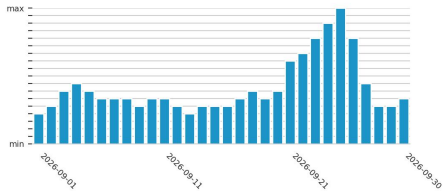

Preisgefüge eigene Region

Detailbetrachtung Monate

Preis pro Aufenthalt

Preis pro Nacht

Preisgefüge eigene Region

Detailbetrachtung Monate

Preis pro Aufenthalt

September

October

November

Preis pro Nacht

September ADR

October ADR

November ADR