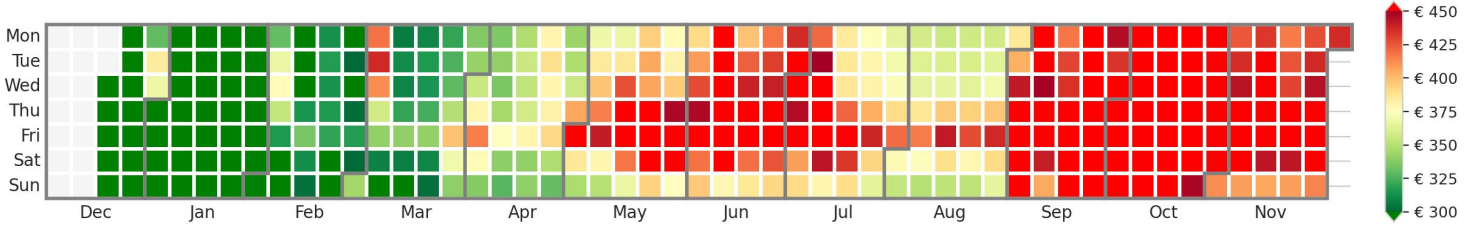

Preisgefüge eigene Region

Detailbetrachtung Monate

Preis pro Aufenthalt

Preis pro Nacht

Preisgefüge eigene Region

Detailbetrachtung Monate

Preis pro Aufenthalt

Preis pro Nacht

Preisgefüge eigene Region

Detailbetrachtung Monate

Preis pro Aufenthalt

Preis pro Nacht

Preisgefüge eigene Region

Detailbetrachtung Monate

Preis pro Aufenthalt

September

October

November

Preis pro Nacht

September ADR

October ADR

November ADR