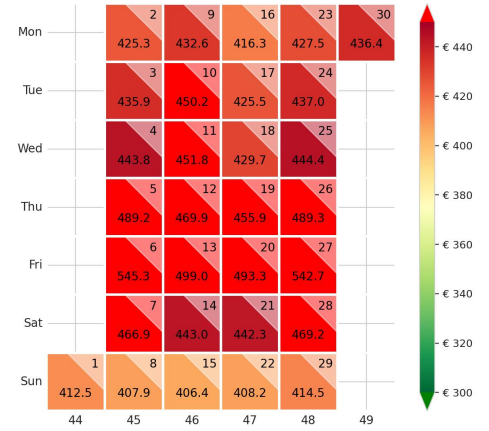

Preisgefüge eigene Region

Detailbetrachtung Monate

Preis pro Aufenthalt

Preis pro Nacht

Preisgefüge eigene Region

Detailbetrachtung Monate

Preis pro Aufenthalt

Preis pro Nacht

Preisgefüge eigene Region

Detailbetrachtung Monate

Preis pro Aufenthalt

Preis pro Nacht

Preisgefüge eigene Region

Detailbetrachtung Monate

Preis pro Aufenthalt

September

October

November

Preis pro Nacht

September ADR

October ADR

November ADR