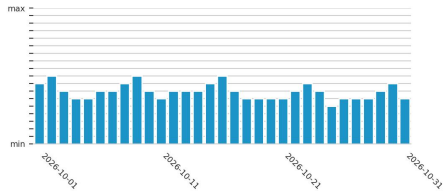

Preisgefüge eigene Region

Detailbetrachtung Monate

Preis pro Aufenthalt

Preis pro Nacht

Preisgefüge eigene Region

Detailbetrachtung Monate

Preis pro Aufenthalt

September

October

November

Preis pro Nacht

September ADR

October ADR

November ADR