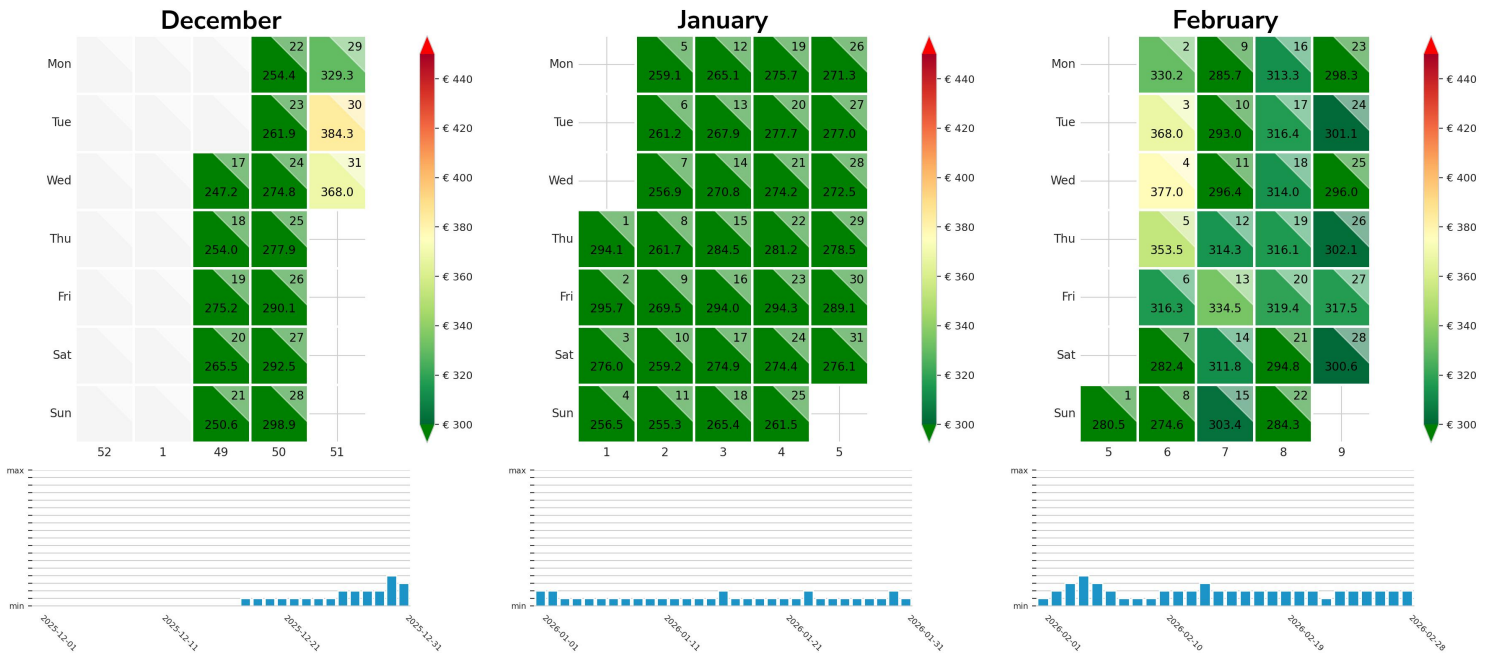

Preisgefüge eigene Region

Detailbetrachtung Monate

Preis pro Aufenthalt

Preis pro Nacht

Preisgefüge eigene Region

Detailbetrachtung Monate

Preis pro Aufenthalt

Preis pro Nacht

Preisgefüge eigene Region

Detailbetrachtung Monate

Preis pro Aufenthalt

Preis pro Nacht

Preisgefüge eigene Region

Detailbetrachtung Monate

Preis pro Aufenthalt

September

October

November

Preis pro Nacht

September ADR

October ADR

November ADR