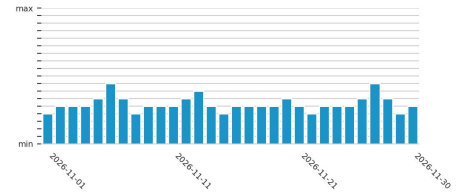

Preisgefüge eigene Region

Detailbetrachtung Monate

Preis pro Aufenthalt

Preis pro Nacht

Preisgefüge eigene Region

Detailbetrachtung Monate

Preis pro Aufenthalt

September

October

November

Preis pro Nacht

September ADR

October ADR

November ADR