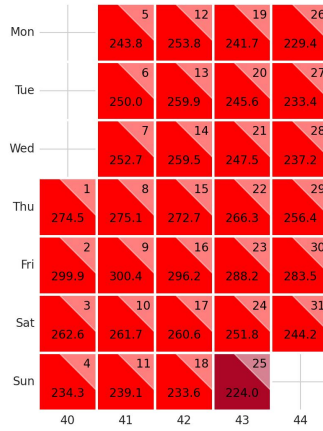

Preisgefüge eigene Region

Detailbetrachtung Monate

Preis pro Aufenthalt

Preis pro Nacht

Preisgefüge eigene Region

Detailbetrachtung Monate

Preis pro Aufenthalt

September

October

November

Preis pro Nacht

September ADR

October ADR

November ADR