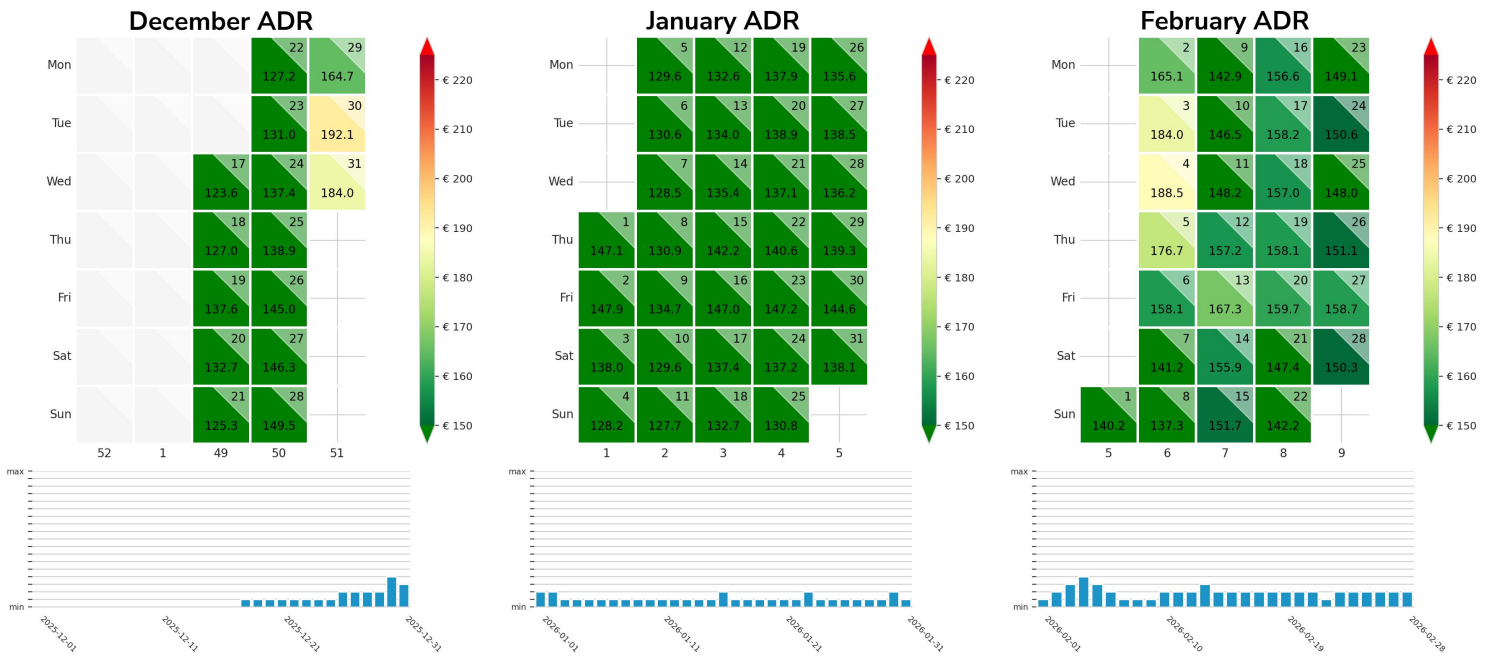

Preisgefüge eigene Region

Detailbetrachtung Monate

Preis pro Aufenthalt

Preis pro Nacht

Preisgefüge eigene Region

Detailbetrachtung Monate

Preis pro Aufenthalt

Preis pro Nacht

Preisgefüge eigene Region

Detailbetrachtung Monate

Preis pro Aufenthalt

Preis pro Nacht

Preisgefüge eigene Region

Detailbetrachtung Monate

Preis pro Aufenthalt

September

October

November

Preis pro Nacht

September ADR

October ADR

November ADR