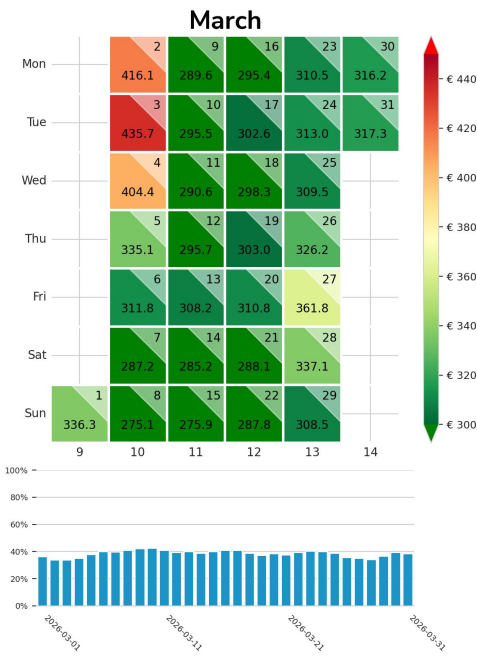

Preisgefüge eigene Region

Detailbetrachtung Monate

Preis pro Aufenthalt

Preis pro Nacht

Preisgefüge eigene Region

Detailbetrachtung Monate

Preis pro Aufenthalt

Preis pro Nacht