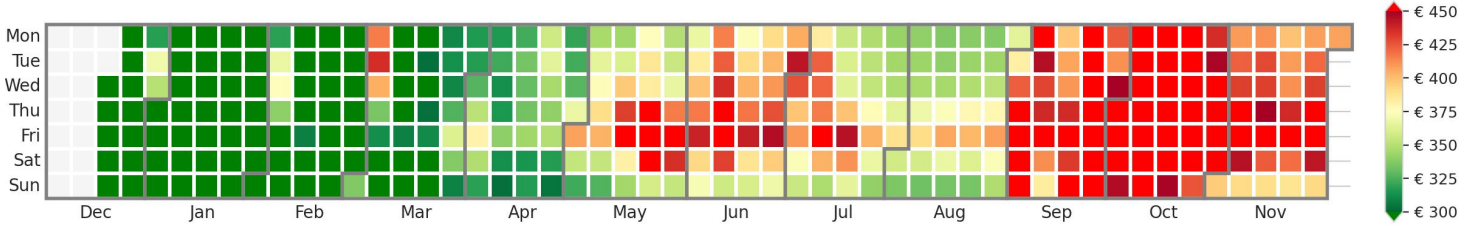

Preisgefüge eigene Region

Detailbetrachtung Monate

Preis pro Aufenthalt

Preis pro Nacht

Preisgefüge eigene Region

Detailbetrachtung Monate

Preis pro Aufenthalt

Preis pro Nacht