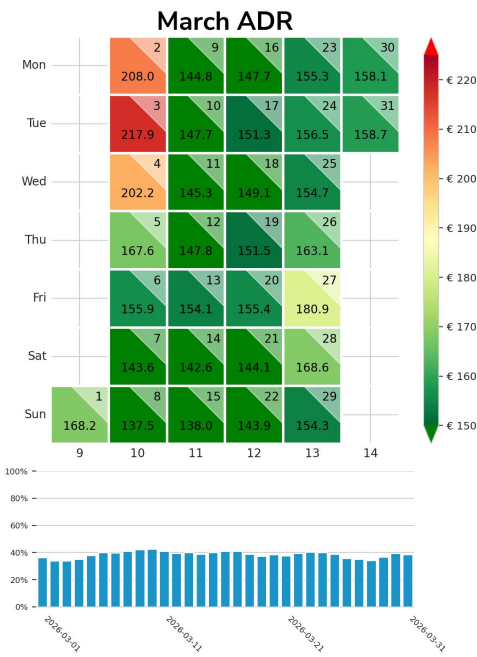

Preisgefüge eigene Region

Detailbetrachtung Monate

Preis pro Aufenthalt

Preis pro Nacht

Preisgefüge eigene Region

Detailbetrachtung Monate

Preis pro Aufenthalt

Preis pro Nacht