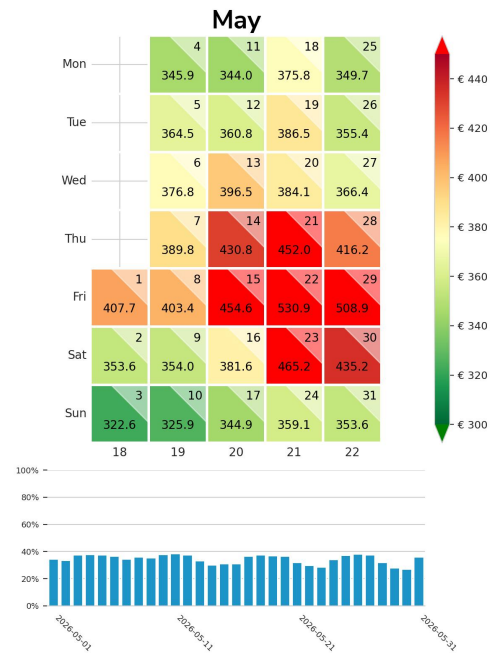

Preisgefüge eigene Region

Detailbetrachtung Monate

Preis pro Aufenthalt

Preis pro Nacht

Preisgefüge eigene Region

Detailbetrachtung Monate

Preis pro Aufenthalt

Preis pro Nacht