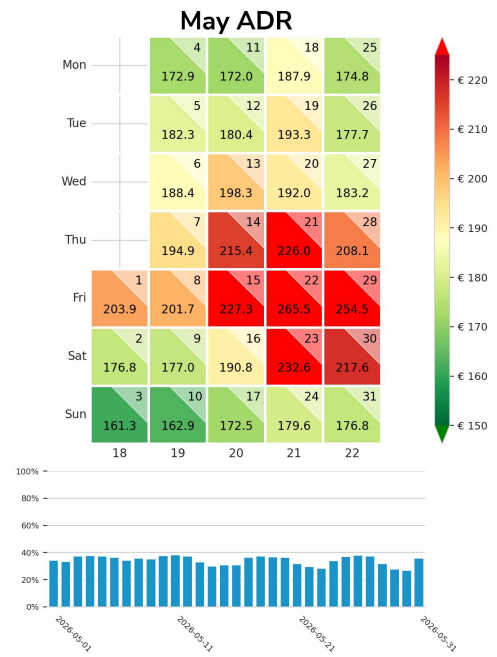

Preisgefüge eigene Region

Detailbetrachtung Monate

Preis pro Aufenthalt

Preis pro Nacht

Preisgefüge eigene Region

Detailbetrachtung Monate

Preis pro Aufenthalt

Preis pro Nacht