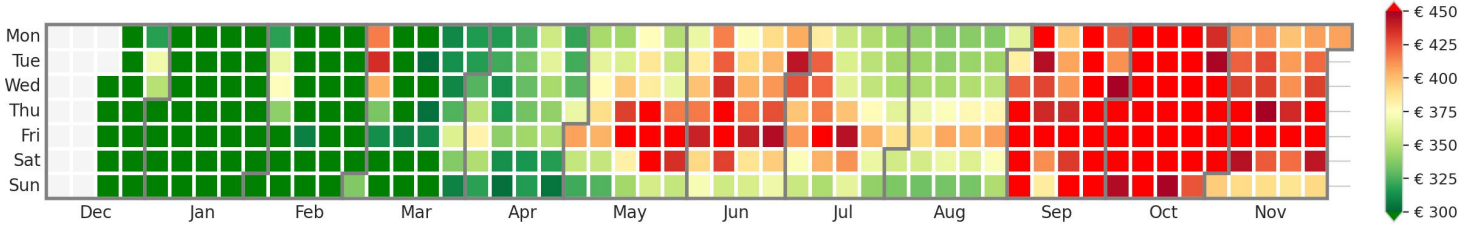

Preisgefüge eigene Region

Detailbetrachtung Monate

Preis pro Aufenthalt

Preis pro Nacht

Preisgefüge eigene Region

Detailbetrachtung Monate

Preis pro Aufenthalt

Preis pro Nacht