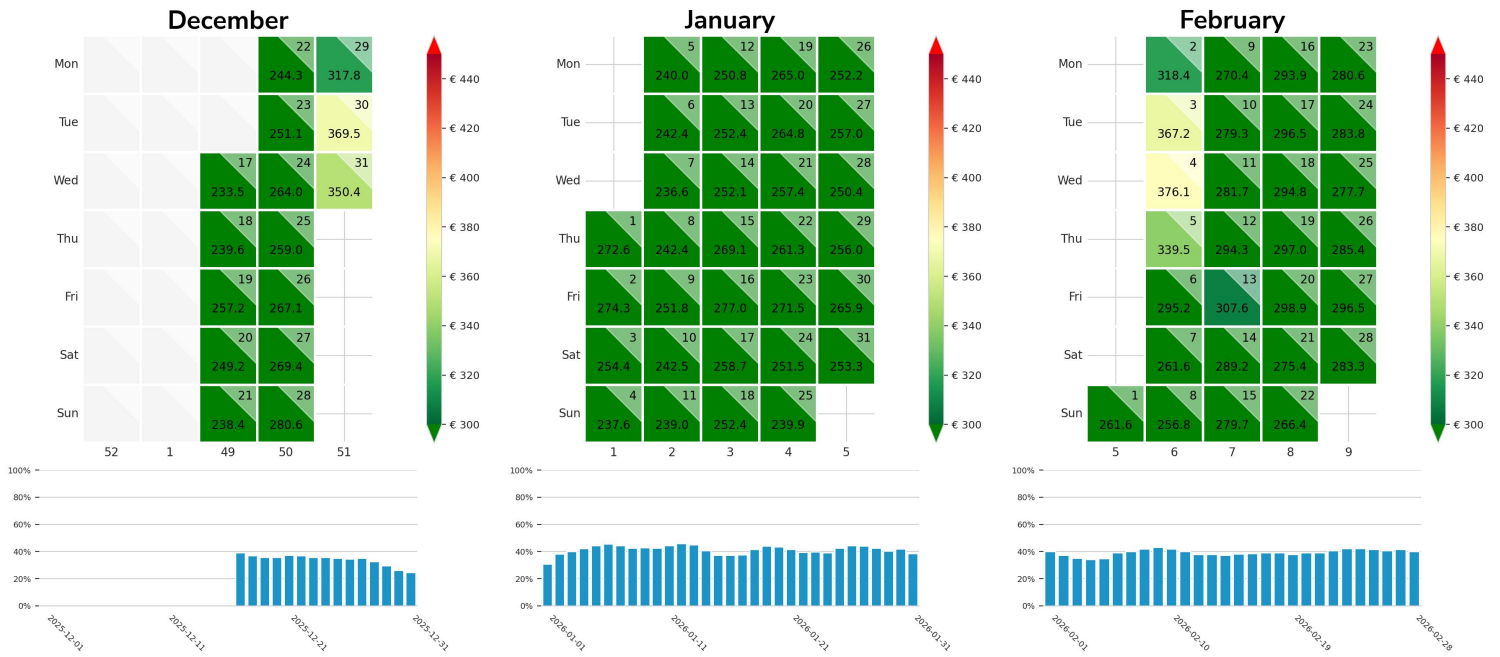

Preisgefüge eigene Region

Detailbetrachtung Monate

Preis pro Aufenthalt

Preis pro Nacht

Preisgefüge eigene Region

Detailbetrachtung Monate

Preis pro Aufenthalt

Preis pro Nacht