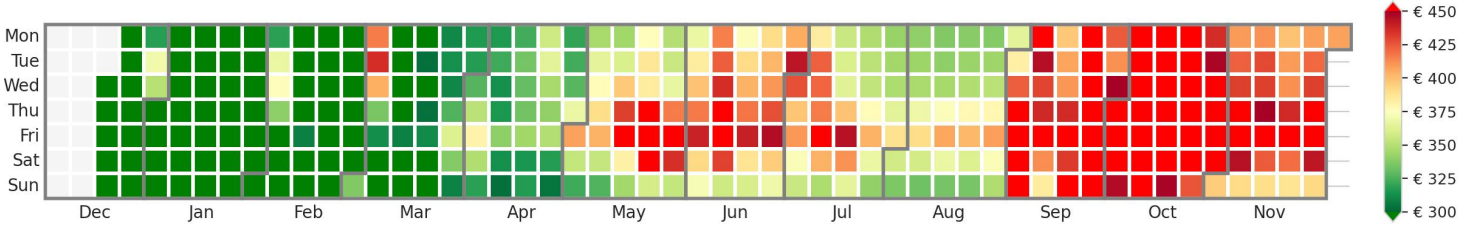

Preisgefüge eigene Region

Detailbetrachtung Monate

Preis pro Aufenthalt

Preis pro Nacht

Preisgefüge eigene Region

Detailbetrachtung Monate

Preis pro Aufenthalt

Preis pro Nacht