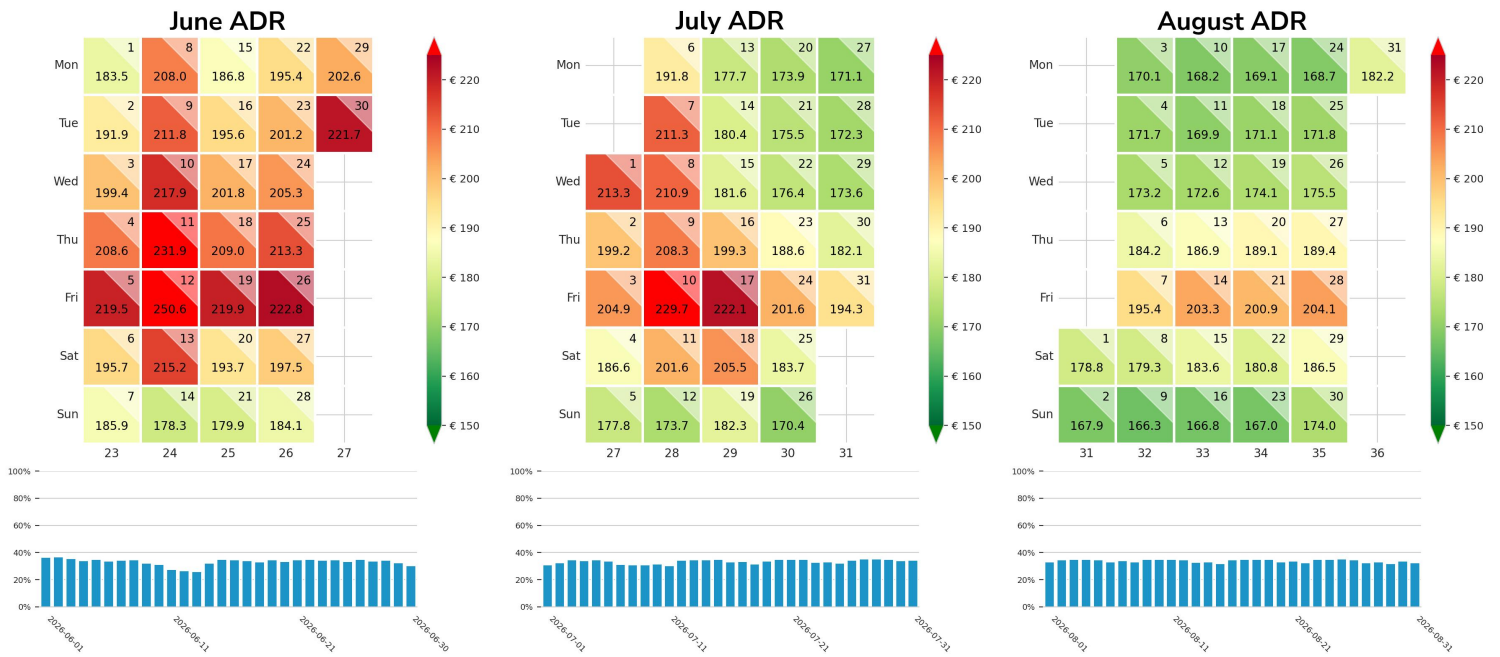

Preisgefüge eigene Region

Detailbetrachtung Monate

Preis pro Aufenthalt

Preis pro Nacht

Preisgefüge eigene Region

Detailbetrachtung Monate

Preis pro Aufenthalt

Preis pro Nacht