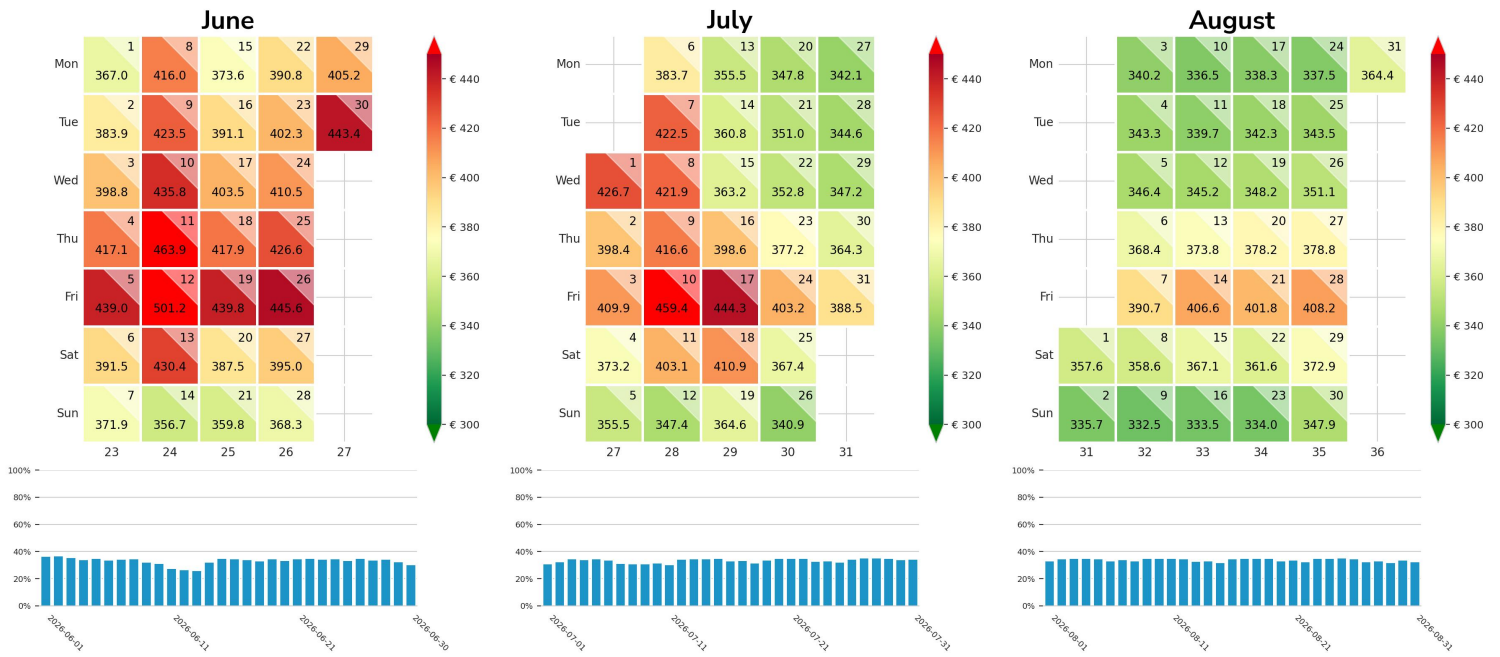

Preisgefüge eigene Region

Detailbetrachtung Monate

Preis pro Aufenthalt

Preis pro Nacht

Preisgefüge eigene Region

Detailbetrachtung Monate

Preis pro Aufenthalt

Preis pro Nacht