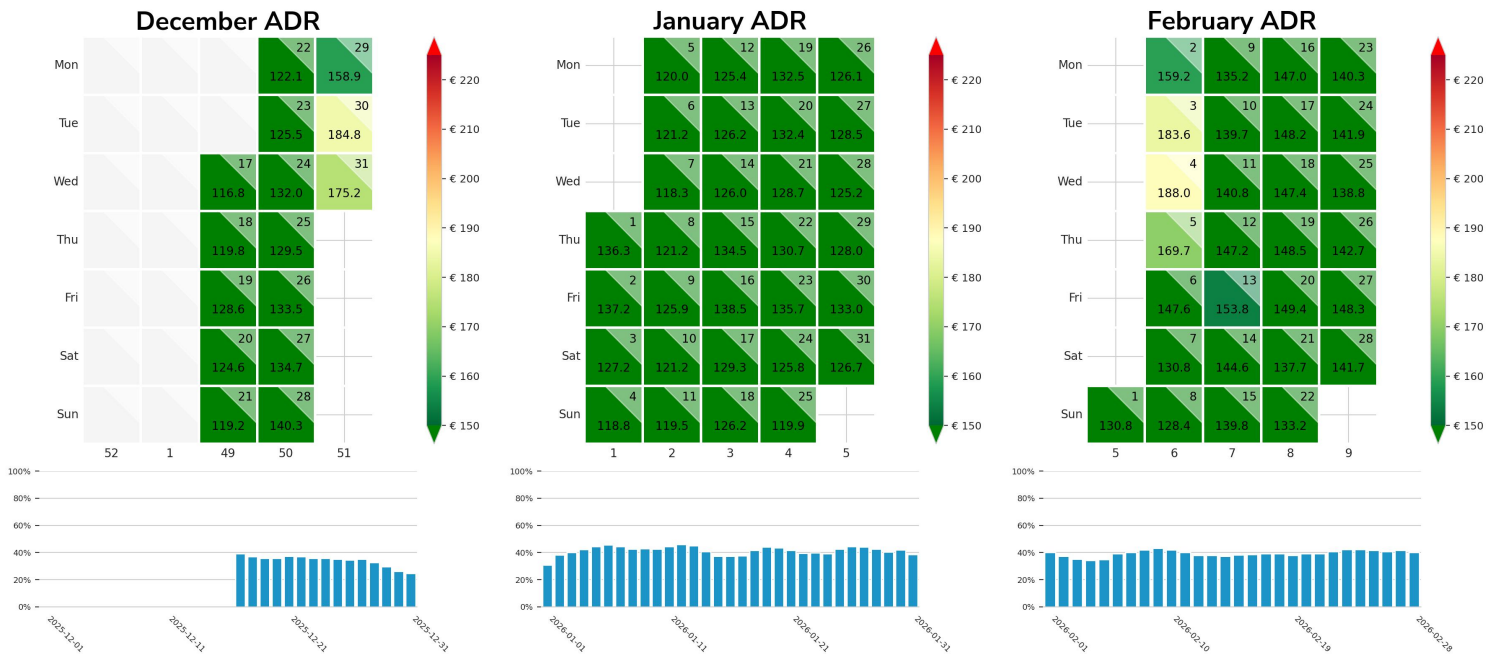

Preisgefüge eigene Region

Detailbetrachtung Monate

Preis pro Aufenthalt

Preis pro Nacht

Preisgefüge eigene Region

Detailbetrachtung Monate

Preis pro Aufenthalt

Preis pro Nacht