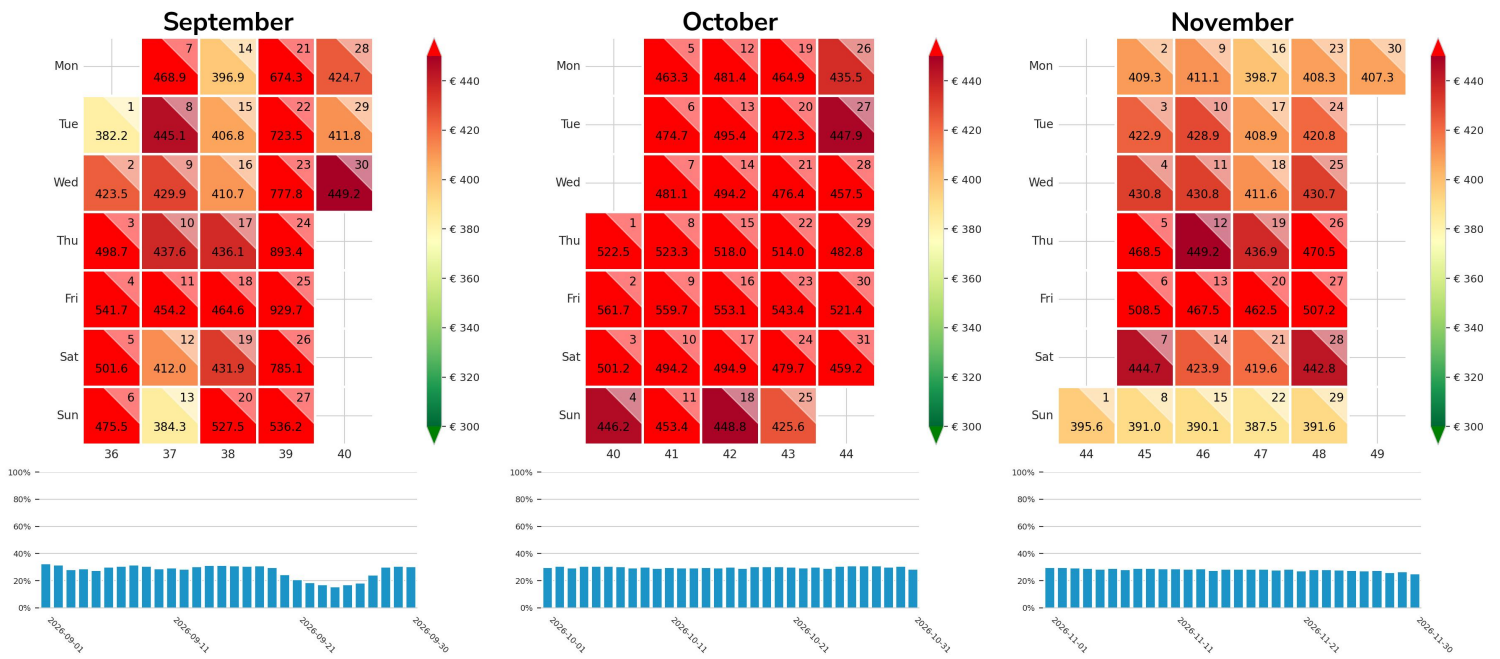

Preisgefüge eigene Region

Detailbetrachtung Monate

Preis pro Aufenthalt

Preis pro Nacht

Preisgefüge eigene Region

Detailbetrachtung Monate

Preis pro Aufenthalt

Preis pro Nacht