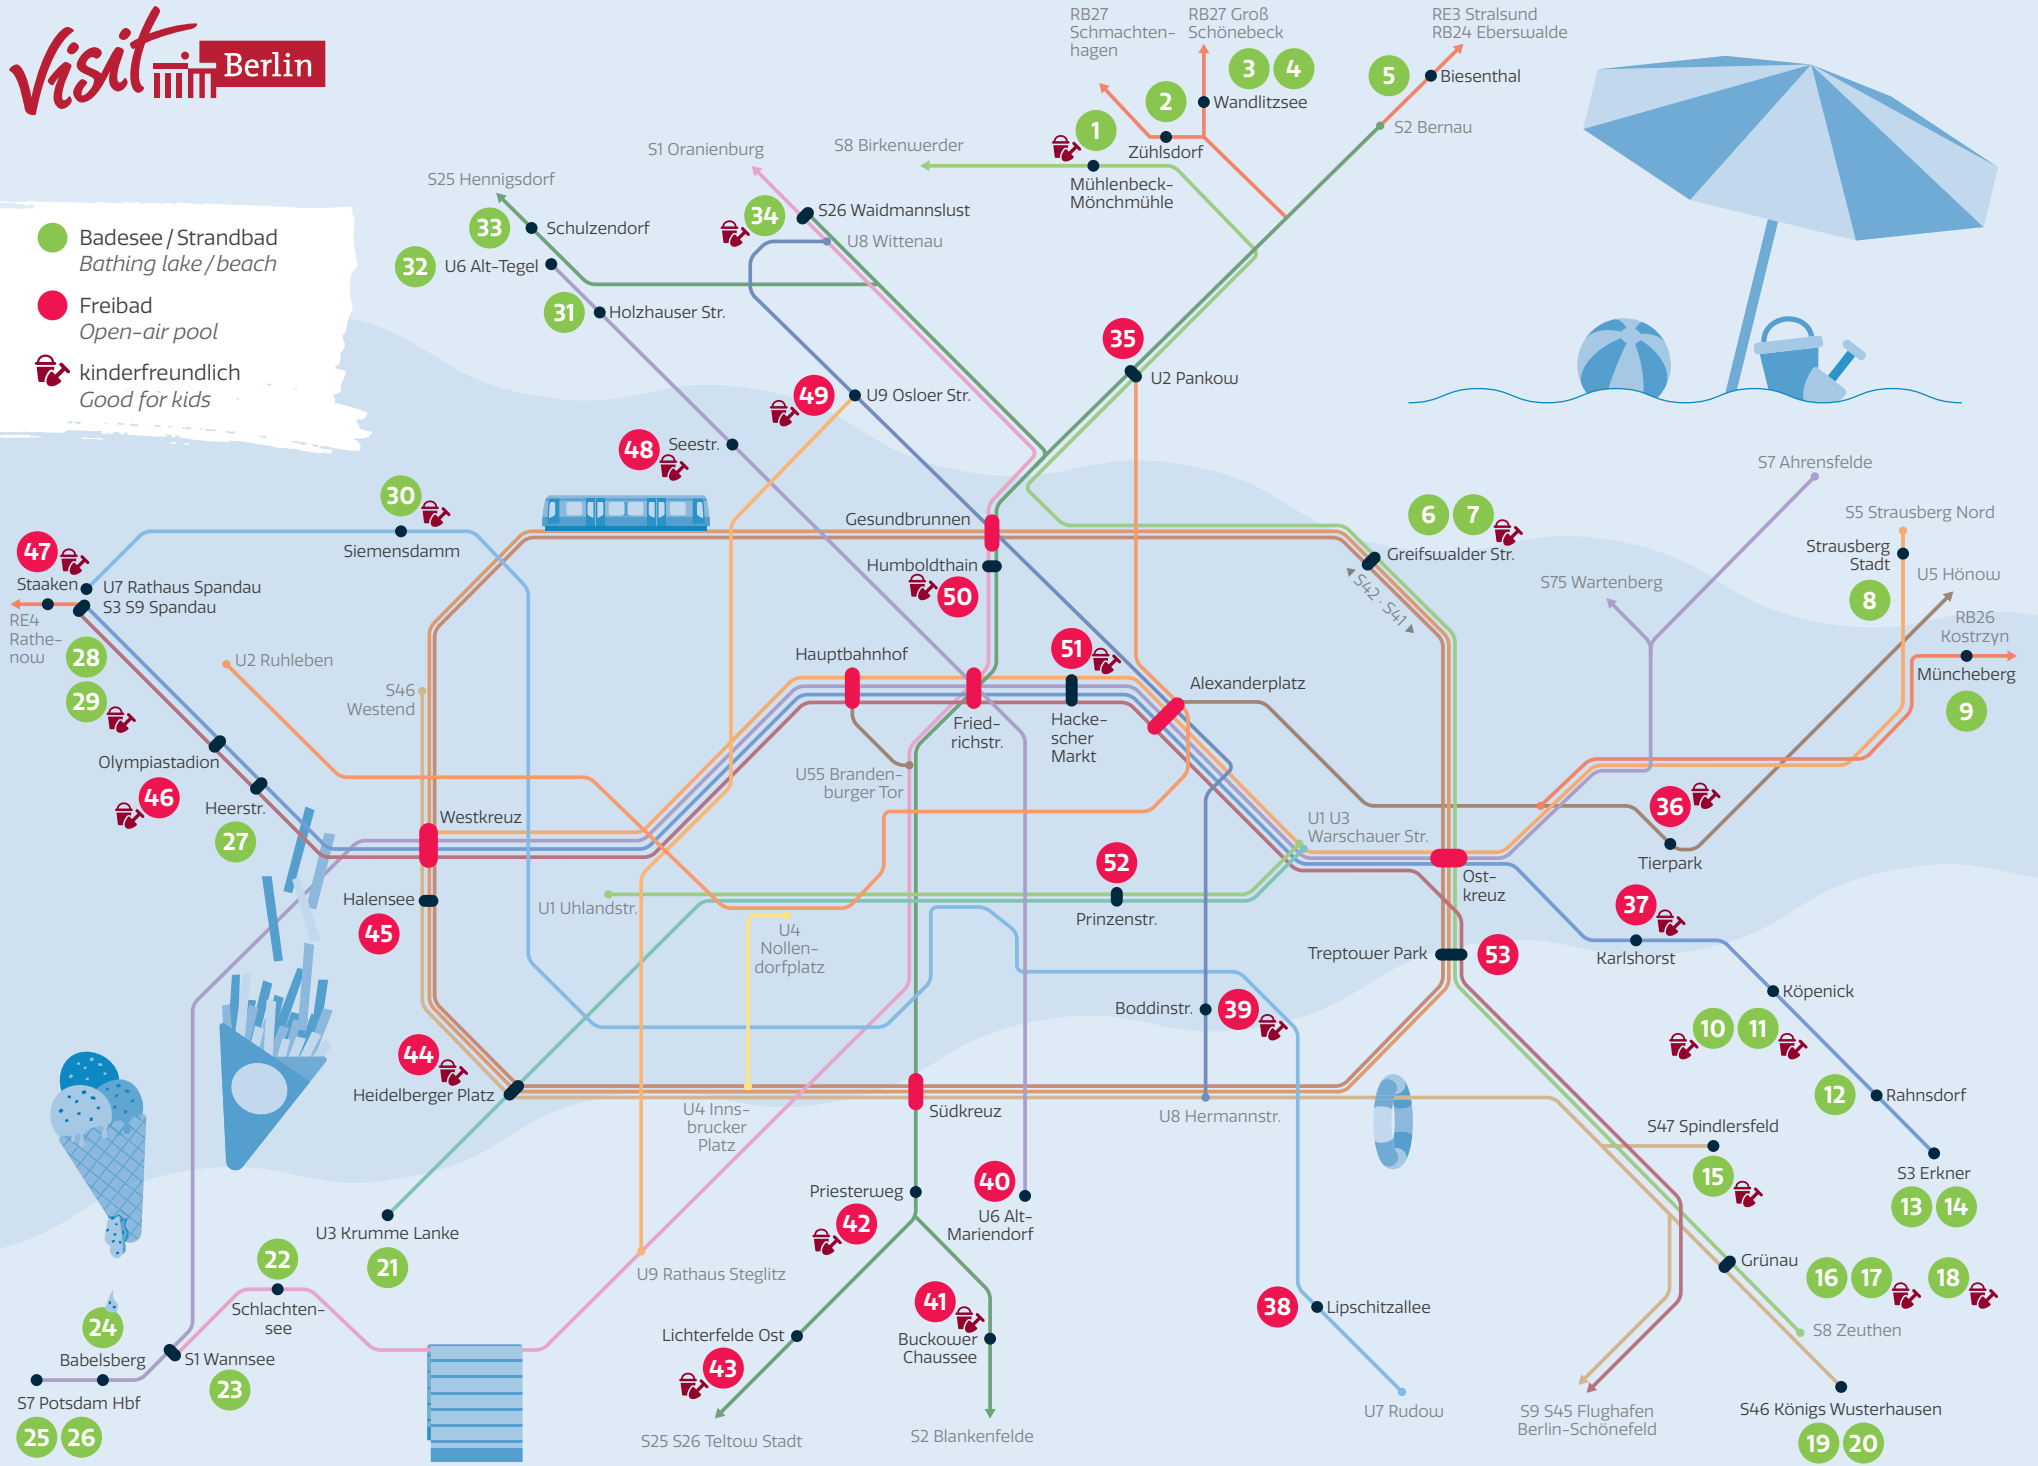

 Badesee / Strandbad
Bathing lake / beach

 Freibad
Open-air pool

 kinderfreundlich
Good for kids

MIT DEN ÖFFIS ZUM BADESPASS BATHING FUN WITH THE PUBLIC TRANSPORT

Badesee / Strandbad

- 1 Strandbad Kieselsee Schildow
- 2 Strandbad Rahmer See
- 3 Wandlitzsee
- 4 Liepnitzsee
- 5 Großer Wukensee
- 6 Strandbad Weißensee
- 7 Strandbad Orankensee
- 8 Straussee
- 9 Schermützelsee
- 10 Strandbad Wendenschloss
- 11 Kleiner Müggelsee
- 12 Müggelsee
- 13 Flakensee
- 14 Dämeritzsee
- 15 Flussbad an der Dahme
- 16 Dahme Bammelecke
- 17 Strandbad Grünau
- 18 Strandbad Schmöckwitz
- 19 Krimnicksee
- 20 Zeesener See
- 21 Krumme Lanke
- 22 Schlachtensee
- 23 Wannsee
- 24 Stadtbad Park Babelsberg
- 25 Waldbad Templin
- 26 Strandbad Lehnin am Klostersee
- 27 Kleine Badewiese Gatow
- 28 Sommerbad Spandau Süd

- 29 Groß Glienicker See
- 30 Strandbad Jungfernheide
- 31 Flughafensee
- 32 Tegeler See
- 33 Strandbad Heiligensee
- 34 Strandbad Lübars

Freibad

- 35 Sommerbad Pankow
- 36 Wasserspielplatz im Tierpark
- 37 Sommerbad Wuhlheide
- 38 Sommerbad Gropiusstadt
- 39 Sommerbad Neukölln
- 40 Sommerbad Mariendorf
- 41 Kombibad Mariendorf
- 42 Sommerbad am Insulaner
- 43 Sommerbad Lichterfelde „Spucki“
- 44 Sommerbad Wilmersdorf
- 45 Strandbad Halensee
- 46 Sommerbad Olympiastadion
- 47 Sommerbad Staaken-West
- 48 Strandbad Plötzensee
- 49 Kombibad Seestrasse
- 50 Sommerbad Humboldthain
- 51 Kinderbad Monbijou
- 52 Sommerbad Kreuzberg (Prinzenbad)
- 53 Badeschiff