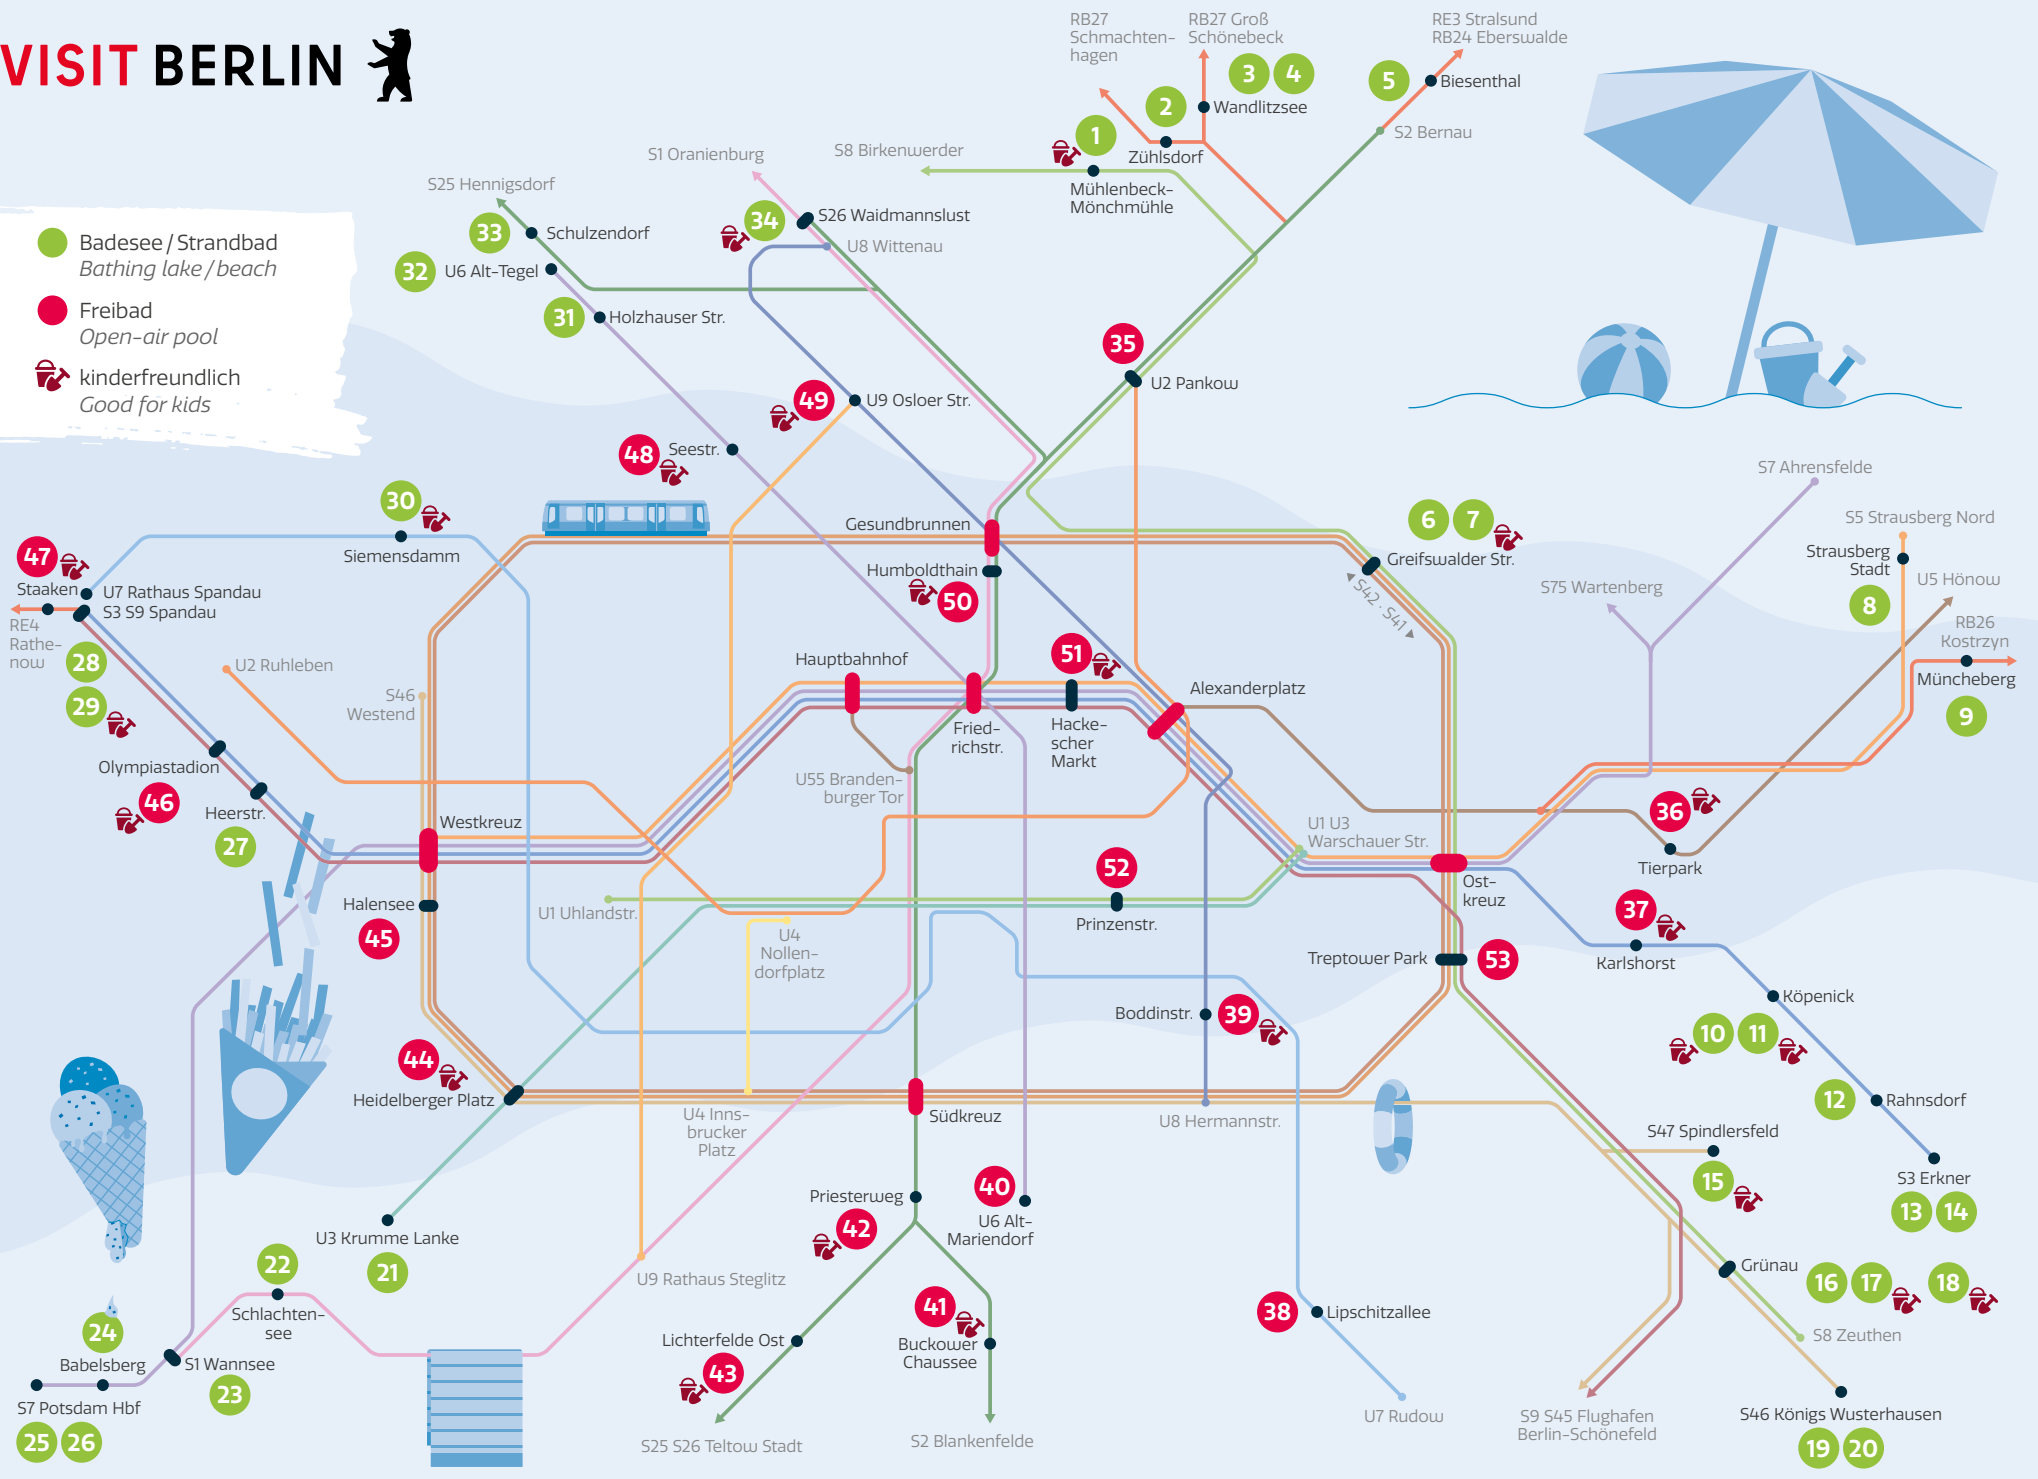

 Badesee / Strandbad
Bathing lake / beach

 Freibad
Open-air pool

 kinderfreundlich
Good for kids

MIT DEN ÖFFIS ZUM BADESPASS BATHING FUN WITH THE PUBLIC TRANSPORT

Badesee / Strandbad

- 1 Strandbad Kiessee Schildow
- 2 Strandbad Rahmer See
- 3 Wandlitzsee
- 4 Liepnitzsee
- 5 Großer Wukensee
- 6 Strandbad Weißensee
- 7 Strandbad Orankesee
- 8 Straussee
- 9 Schermützelsee
- 10 Strandbad Wendenschloss
- 11 Kleiner Müggelsee
- 12 Müggelsee
- 13 Flakensee
- 14 Dämeritzsee
- 15 Flussbad an der Dahme
- 16 Dahme Bammelecke
- 17 Strandbad Grünau
- 18 Strandbad Schmöckwitz
- 19 Krimnicksee
- 20 Zeesener See
- 21 Krumme Lanke
- 22 Schlachtensee
- 23 Wannsee
- 24 Stadtbad Park Babelsberg
- 25 Waldbad Templin
- 26 Strandbad Lehnin am Klostersee
- 27 Kleine Badewiese Gatow
- 28 Sommerbad Spandau Süd

- 29 Groß Glienicker See
- 30 Strandbad Jungfernheide
- 31 Flughafensee
- 32 Tegeler See
- 33 Strandbad Heiligensee
- 34 Strandbad Lübars

Freibad

- 35 Sommerbad Pankow
- 36 Wasserspielplatz im Tierpark
- 37 Sommerbad Wuhlheide
- 38 Sommerbad Gropiusstadt
- 39 Sommerbad Neukölln
- 40 Sommerbad Mariendorf
- 41 Kombibad Mariendorf
- 42 Sommerbad am Insulaner
- 43 Sommerbad Lichterfelde „Spucki“
- 44 Sommerbad Wilmersdorf
- 45 Strandbad Halensee
- 46 Sommerbad Olympiastadion
- 47 Sommerbad Staaken-West
- 48 Strandbad Plötzensee
- 49 Kombibad Seestrasse
- 50 Sommerbad Humboldthain
- 51 Kinderbad Monbijou
- 52 Sommerbad Kreuzberg (Prinzenbad)
- 53 Badeschiff